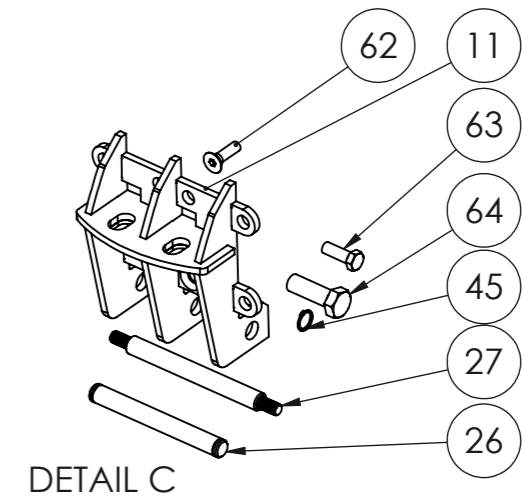

Stark -parts service / Stark varaosat
tel: +358 44 758 6221
email: parts(at)stark.fi

STARK

STARK UA 3250/1500 U-AURA
STARK UA 3250/1500 U-plow

Piir. nro / Drawing No.
50954_V0

Rev.

ITEM NO.	PART NUMBER	DESCRIPTION	description_en	QTY.
1	2502724	UA/UAR KESKISIPI 1800 HITS AUS	U-plow middle wing	1
2	2502645	U-AURAN OIKEA SIIPI 692 HITS AUS	U-plow right wing	1
3	2502647	U-AURAN VASEN SIIPI 692 HITS AUS	U-plow left wing	1
4	2502653	TERÄLAPPURUNKO VASEN 692 HITS AUS	Blade frame	1
5	2502652	TERÄLAPPURUNKO OIKEA 692 HITS AUS	Blade frame	1
6	2502662	KÄÄNTÖRUNKO UAR 1800/1500 HITS AUS	Steering Frame UAR 1800/1500	1
7	2502641	KÄÄNTÖVIPU U-AURA HITS AUS	Bracket	2
8	2502727	TERÄLAPPURUNKO 915 HITS AUS	Blade frame	1
9	2502726	TERÄLAPPURUNKO 915 HITS AUS	Blade frame	1
10	2502186	SOVITTEEN KIINNITIN HITS AUS JA MAALAU S	Fittings fastener	1
11	2502725	JOUSIKORVAKE TUPLAJOUSI HITS AUS JA MAALAU S	Spring Bracket	2
12	2500495	JOUSENOHJAIN (M24X310) HITS AUS	Spring guide	6
13	2500065	JOUSI ALATUKI HITS AUS	Spring guide	6
14	2502650	JOUSIKORVAKE NORM. JOUSI HITS AUS JA MAALAU S	Spring Bracket	2
15	2502504	NL-TUKIJALKA PULTATTAVA HITS AUS JA MAALAU S	NL Support leg	2
16	2502243	PYÖRIVÄ LAUTASJALAS HITS AUS JA MAALAU S	Rotating support plate	2
17	2502505	TUKIJALAN SISÄPUTKI HITS AUS JA PASSIVOINTI	Supports tube	2
18	2502501	SÄÄTÖTANKO HITS AUS JA PASSIVOINTI	Adjustment bar	2
19	2502633	SÄÄTÖVEIVIN KIINNITYSRUNKO HITS AUS JA PASSIVOINTI	Fastening Frame for Lever	2
20	2500167	TAPPI D30 - 75 HITS AUS, PASS.	Pin	6
21	2500244	RL Tappi 30 -105 HITS AUS	Pin	4
22	4509311	TAPPI D50 x 394 S355J2G3	PIN	2
23	4020026	TAPPI Ø50-370 S355J2G3	Pin	1
24	4509961	TERÄRUNGON TAPPI Ø25-87 S355J2G3	Pin	8
25	4509347	SOVITELEVY NORMIJOUSELLE PL10 128 x 134,6 S355J2G3	Plate for Fits	10
26	4509621	TAPPI URAMALLI D25 x 220 IMATRA 520 (S355J2)	Pin	2
27	4509622	TAPPI D25 x 283 IMATRA 520 (S355J2)	Pin	2
28	4509351	TERÄRUNGON TAPPI Ø25-185 S355J2G3	Pin	2
29	4505022	TERÄRUNGON TAPPI Ø25-162 S355J2G3	Pin	2
30	4507325	VENTTIILIN KIINNITIN PL5 263 x 446 S355J2G3	Valves fastener	1
31	4507864	TAKALEVY PL15 284 x 420 S355J2G3	Rear plate	1
32	4507865	LIUKUMUOVI PL10 270 x 108 PE 1000 MOS	Sliding plate	4
33	4500151	siipiholkki D57/31 - 30.0 S355J2G3 KELTAPASSIVOINTI	Bushing	2
34	4509382	ISKUNVAIMENNIN LEVY PL12 177 x 415 S355J2G3	Shock absorber	2
35	4509275	KAHVA SÄÄTÖJALKA NL3300R PL8 20 x 120 S355J2G3	Handle	2
36	4507619	KIVEYSPALA SUORA PL50 50 x 150 S355J2G3	Revetment piece	3
37	8352015	Aluslevy Din 125 Zn M24/ 25 -040724	Washer	62
38	8352077	NYLOC MUTTERI M16 DIN 985 ZN	Nyloc nut	44
39	8356003	Rasvanippa M8 x 1,25	Grease nipple	12
40	8800692	PIDÄTINRUUVI M16X20 DIN 916	Screw M16X20 DIN 916	4
41	88000105	PIDÄTINRUUVI M8X16	Clamping screw	2
42	8352013	Aluslevy Din 125 Zn M12/ 13 -040712 .	Washer	12
43	8352076	Nyloc-mutteri Din 985 Zn Nm12 -836812	Nyloc nut	3
44	8800501	KUUSIORUUVI M12x100 DIN 931	Hex bolt	1
45	8352105	SEEGER D25-2 HD AKSELI DIN 471	Retaining ring	4
47	8351027	JOUSI 15+80+250-IG11-K-O EN10270DH	Spring	2
47	8351027	JOUSI 15+80+250-IG11-K-O EN10270DH	Spring	4
48	8352051	Kuusioruuvi 933/8.8zn M16x50 -805716 50 .	Hex bolt	24
49	8304009	Hydr. Sylinteri 63-35-200-392 GE30AA	Hydraulic cylinder	4
50	8354049	Hydr. Sylinteri 63-35-200-392 GE30 PP (oik/vas)	Hydraulic cylinder	2