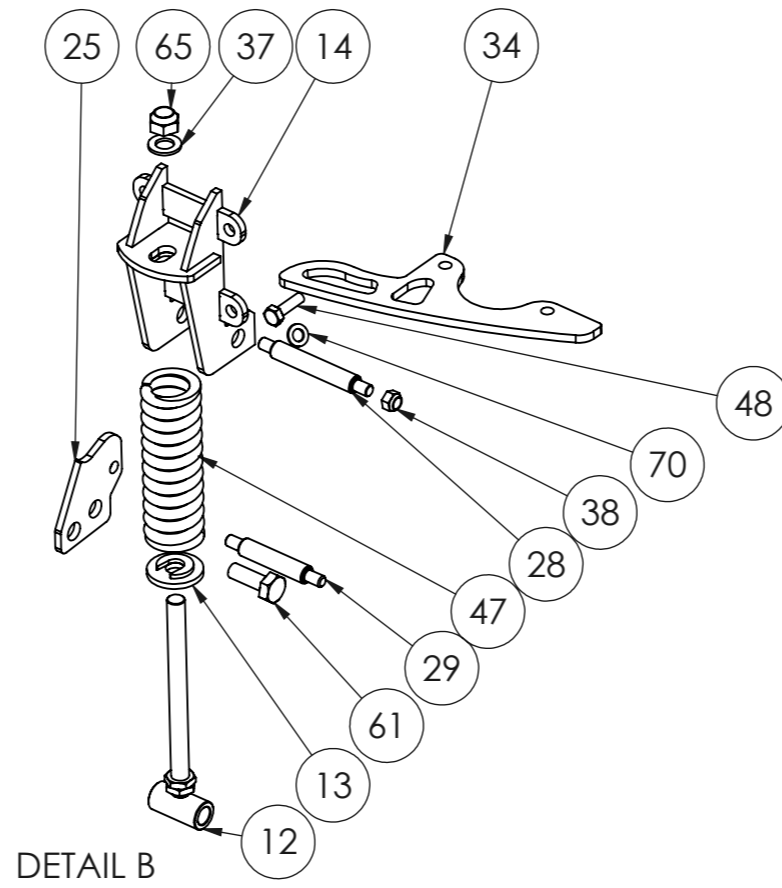

ITEM NO.	PART NUMBER	DESCRIPTION	description_en	QTY.
1	2502724	UA/UAR KESKISIPI 1800 HITS AUS	U-plow middle wing	1
2	2502645	U-AURAN OIKEA SIIPI 692 HITS AUS	U-plow right wing	1
3	2502647	U-AURAN VASEN SIIPI 692 HITS AUS	U-plow left wing	1
4	2502653	TERÄLAPPURUNKO VASEN 692 HITS AUS	Blade frame	1
5	2502652	TERÄLAPPURUNKO OIKEA 692 HITS AUS	Blade frame	1
6	2502662	KÄÄNTÖRUNKO UAR 1800/1500 HITS AUS	Steering Frame UAR 1800/1500	1
7	2502641	KÄÄNTÖVIPU U-AURA HITS AUS	Bracket	2
8	2502727	TERÄLAPPURUNKO 915 HITS AUS	Blade frame	1
9	2502726	TERÄLAPPURUNKO 915 HITS AUS	Blade frame	1
10	2502186	SOVITTEEN KIINNITIN HITS AUS JA MAALAU S	Fittings fastener	1
11	2502725	JOUSIKORVAKE TUPLAJOUSI HITS AUS JA MAALAU S	Spring Bracket	2
12	2500495	JOUSENOHJAIN (M24X310) HITS AUS	Spring guide	6
13	2500065	JOUSI ALATUKI HITS AUS	Spring guide	6
14	2502650	JOUSIKORVAKE NORM. JOUSI HITS AUS JA MAALAU S	Spring Bracket	2
15	2502504	NL-TUKIJALKA PULTATTAVA HITS AUS JA MAALAU S	NL Support leg	2
16	2502243	PYÖRIVÄ LAUTASJALAS HITS AUS JA MAALAU S	Rotating support plate	2
17	2502505	TUKIJALAN SISÄPUTKI HITS AUS JA PASSIVOINTI	Supports tube	2
18	2502501	SÄÄTÖTANKO HITS AUS JA PASSIVOINTI	Adjustment bar	2
19	2502633	SÄÄTÖVEIVIN KIINNITYSRUNKO HITS AUS JA PASSIVOINTI	Fastening Frame for Lever	2
20	2500167	TAPPI D30 - 75 HITS AUS, PASS.	Pin	6
21	2500244	RL Tappi 30 -105 HITS AUS	Pin	4
22	4509311	TAPPI D50 x 394 S355J2G3	PIN	2
23	4020026	TAPPI Ø50-370 S355J2G3	Pin	1
24	4509961	TERÄRUNGON TAPPI Ø25-87 S355J2G3	Pin	8
25	4509347	SOVITELEVY NORMIJOUSELLE PL10 128 x 134,6 S355J2G3	Plate for Fits	10
26	4509621	TAPPI URAMALLI D25 x 220 IMATRA 520 (S355J2)	Pin	2
27	4509622	TAPPI D25 x 283 IMATRA 520 (S355J2)	Pin	2
28	4509351	TERÄRUNGON TAPPI Ø25-185 S355J2G3	Pin	2
29	4505022	TERÄRUNGON TAPPI Ø25-162 S355J2G3	Pin	2
30	4507325	VENTTIILIN KIINNITIN PL5 263 x 446 S355J2G3	Valves fastener	1
31	4507864	TAKALEVY PL15 284 x 420 S355J2G3	Rear plate	1
32	4507865	LIUKUMUOVI PL10 270 x 108 PE 1000 MOS	Sliding plate	4
33	4500151	siipiholkki D57/31 - 30.0 S355J2G3 KELTAPASSIVOINTI	Bushing	2
34	4509382	ISKUNVAIMENNIN LEVY PL12 177 x 415 S355J2G3	Shock absorber	2
35	4509275	KAHVA SÄÄTÖJALKA NL3300R PL8 20 x 120 S355J2G3	Handle	2
36	4507619	KIVEYSPALA SUORA PL50 50 x 150 S355J2G3	Revetment piece	3
37	8352015	Aluslevy Din 125 Zn M24/ 25 -040724	Washer	62
38	8352077	NYLOC MUTTERI M16 DIN 985 ZN	Nyloc nut	44
39	8356003	Rasvanippa M8 x 1,25	Grease nipple	12
40	8800692	PIDÄTINRUUVI M16X20 DIN 916	Screw M16X20 DIN 916	4
41	88000105	PIDÄTINRUUVI M8X16	Clamping screw	2
42	8352013	Aluslevy Din 125 Zn M12/ 13 -040712 .	Washer	12
43	8352076	Nyloc-mutteri Din 985 Zn Nm12 -836812	Nyloc nut	3
44	8800501	KUUSIORUUVI M12x100 DIN 931	Hex bolt	1
45	8352105	SEEGER D25-2 HD AKSELI DIN 471	Retaining ring	4
47	8351027	JOUSI 15+80+250-IG11-K-O EN10270DH	Spring	2
47	8351027	JOUSI 15+80+250-IG11-K-O EN10270DH	Spring	4
48	8352051	Kuusioruuvi 933/8.8zn M16x50 -805716 50 .	Hex bolt	24
49	8304009	Hydr. Sylinteri 63-35-200-392 GE30AA	Hydraulic cylinder	4
50	8354049	Hydr. Sylinteri 63-35-200-392 GE30 PP (oik/vas)	Hydraulic cylinder	2

STARK UA 3250/1500 U-AURA
STARK UA 3250/1500 U-plow

Piir. nro / Drawing No.
50954_V0

Rev.