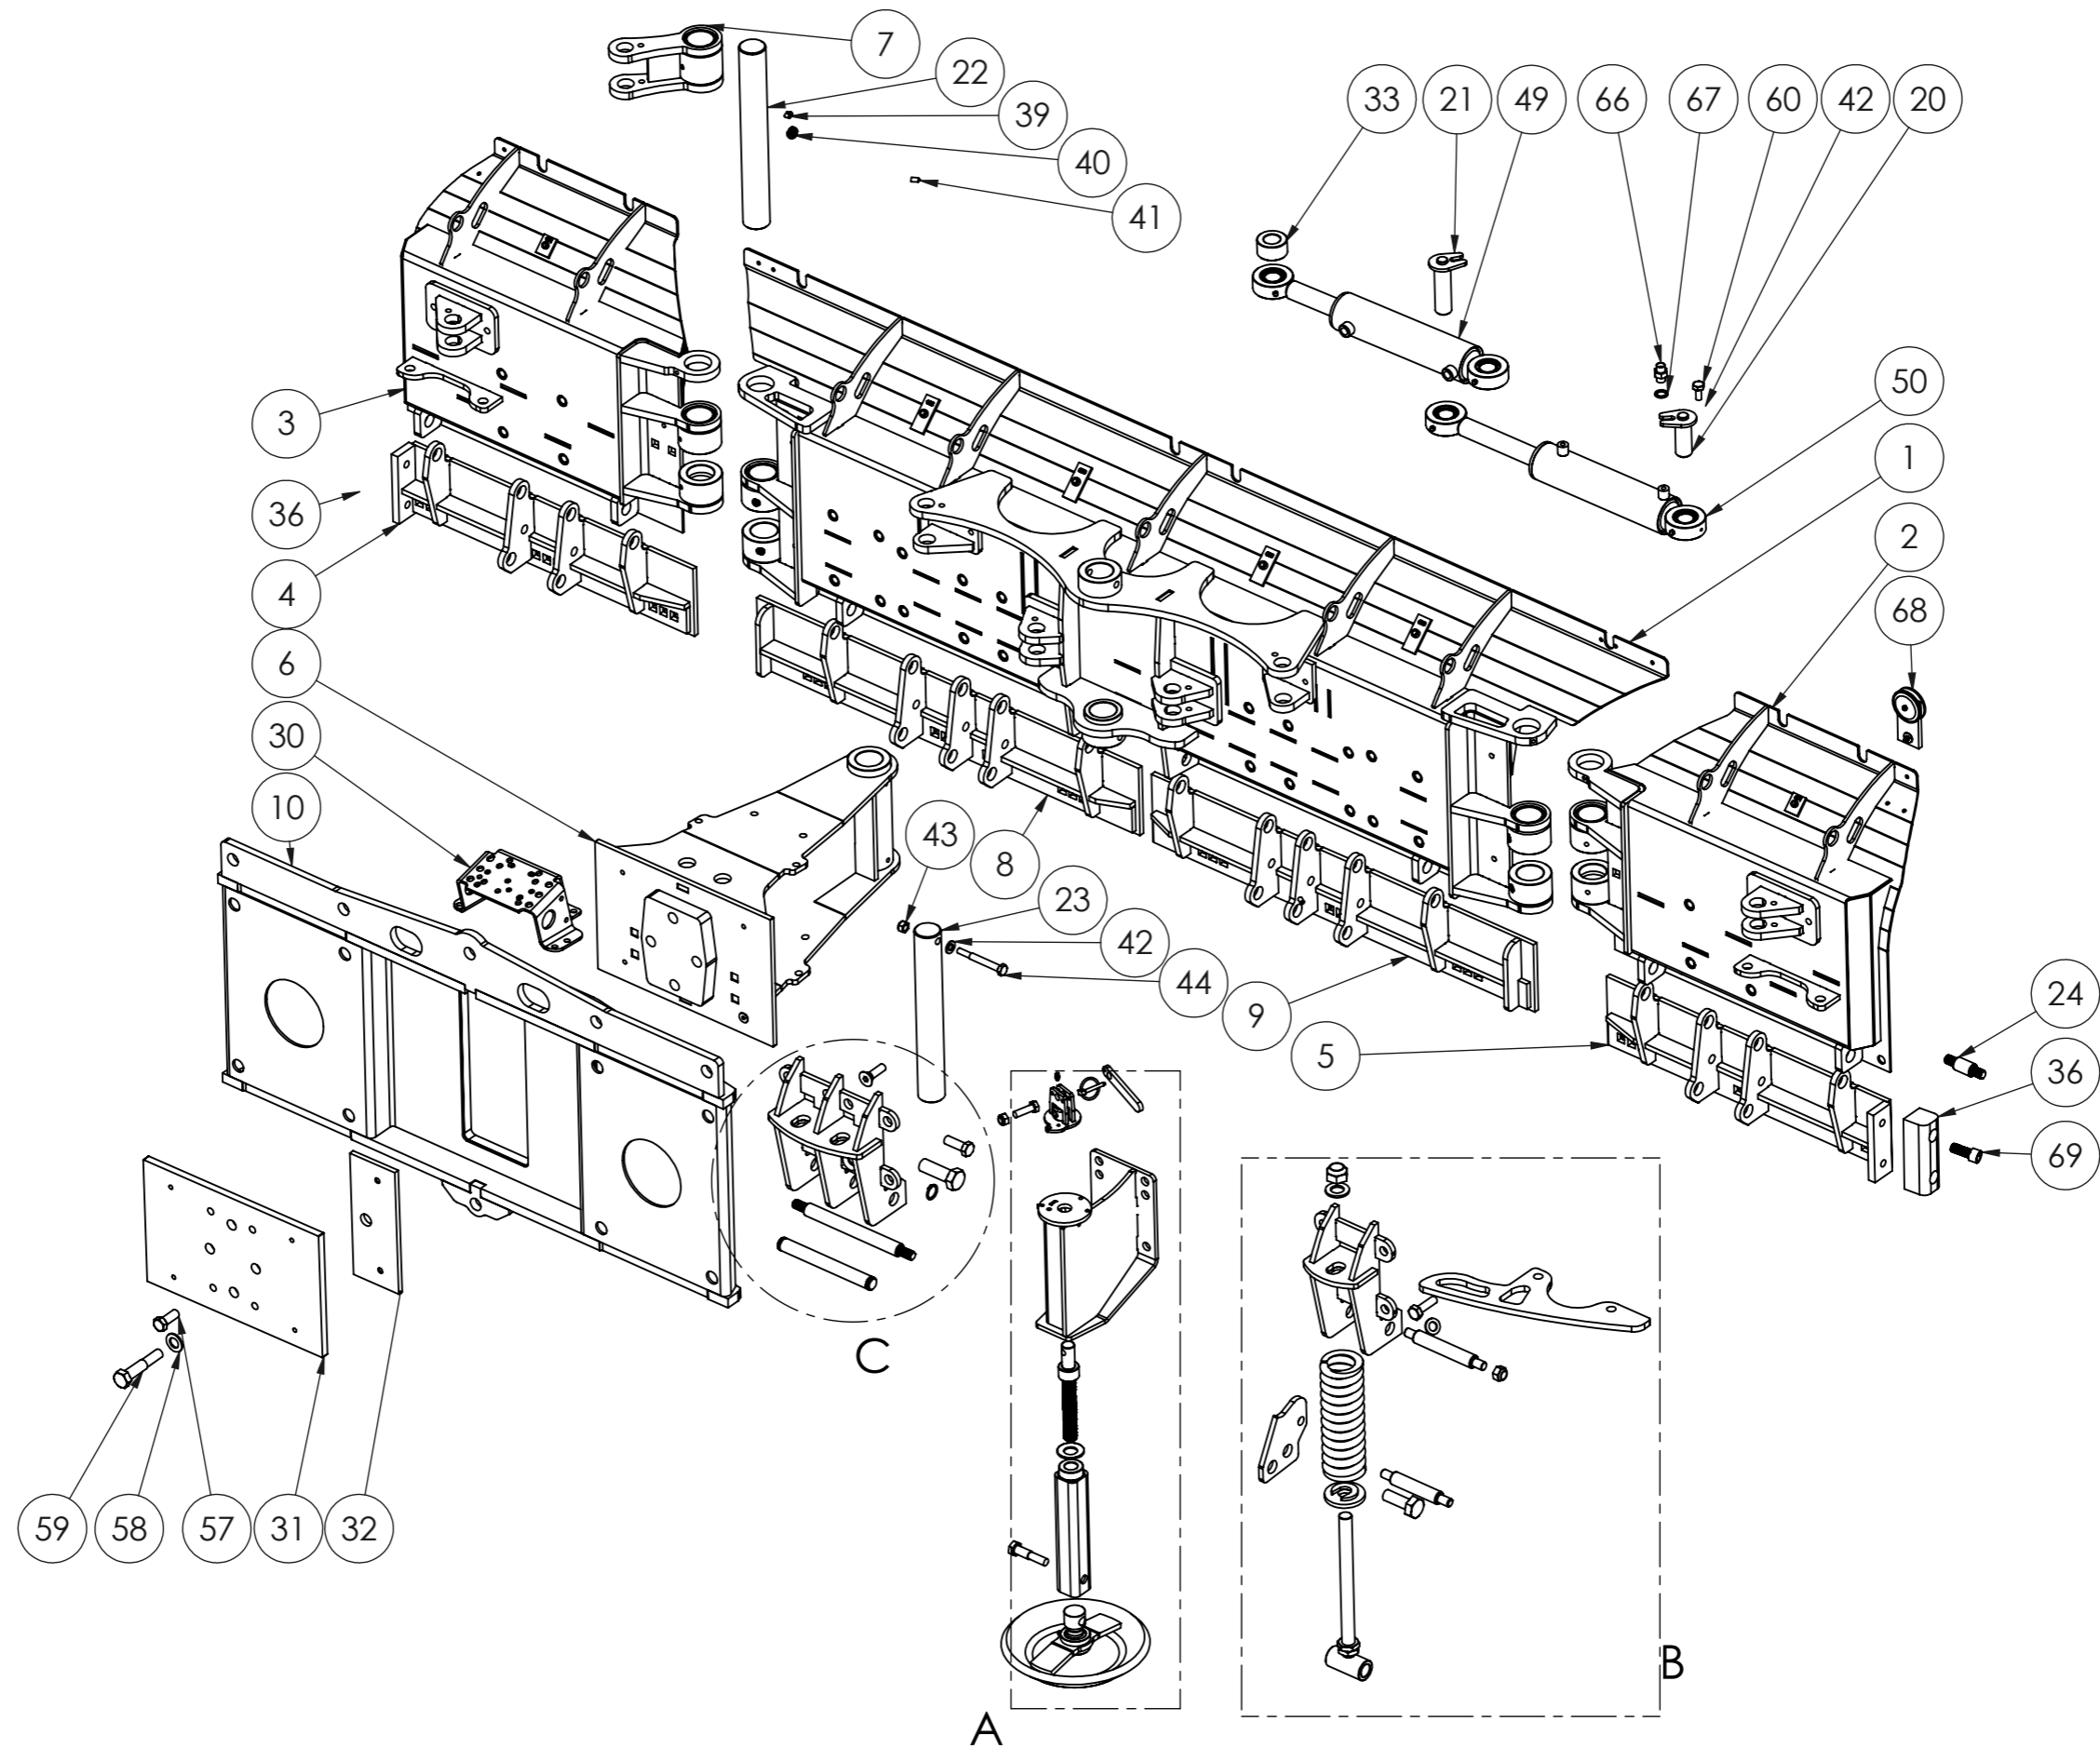

Stark -parts service / Stark varaosat
tel: +358 44 758 6221
email: parts(at)stark.fi

STARK

STARK UA 3250/1500 U-AURA
STARK UA 3250/1500 U-plow

Piir. nro / Drawing No.
50954_V0

Rev.

ITEM NO.	PART NUMBER	DESCRIPTION	description_en	QTY.
1	2502724	UA/UAR KESKISIPI 1800 HITS AUS	U-plow middle wing	1
2	2502645	U-AURAN OIKEA SIIPI 692 HITS AUS	U-plow right wing	1
3	2502647	U-AURAN VASEN SIIPI 692 HITS AUS	U-plow left wing	1
4	2502653	TERÄLAPPURUNKO VASEN 692 HITS AUS	Blade frame	1
5	2502652	TERÄLAPPURUNKO OIKEA 692 HITS AUS	Blade frame	1
6	2502662	KÄÄNTÖRUNKO UAR 1800/1500 HITS AUS	Steering Frame UAR 1800/1500	1
7	2502641	KÄÄNTÖVIPU U-AURA HITS AUS	Bracket	2
8	2502727	TERÄLAPPURUNKO 915 HITS AUS	Blade frame	1
9	2502726	TERÄLAPPURUNKO 915 HITS AUS	Blade frame	1
10	2502186	SOVITTEEN KIINNITIN HITS AUS JA MAALAU S	Fittings fastener	1
11	2502725	JOUSIKORVAKE TUPLAJOUSI HITS AUS JA MAALAU S	Spring Bracket	2
12	2500495	JOUSENOHJAIN (M24X310) HITS AUS	Spring guide	6
13	2500065	JOUSI ALATUKI HITS AUS	Spring guide	6
14	2502650	JOUSIKORVAKE NORM. JOUSI HITS AUS JA MAALAU S	Spring Bracket	2
15	2502504	NL-TUKIJALKA PULTATTAVA HITS AUS JA MAALAU S	NL Support leg	2
16	2502243	PYÖRIVÄ LAUTASJALAS HITS AUS JA MAALAU S	Rotating support plate	2
17	2502505	TUKIJALAN SISÄPUTKI HITS AUS JA PASSIVOINTI	Supports tube	2
18	2502501	SÄÄTÖTANKO HITS AUS JA PASSIVOINTI	Adjustment bar	2
19	2502633	SÄÄTÖVEIVIN KIINNITYSRUNKO HITS AUS JA PASSIVOINTI	Fastening Frame for Lever	2
20	2500167	TAPPI D30 - 75 HITS AUS, PASS.	Pin	6
21	2500244	RL Tappi 30 -105 HITS AUS	Pin	4
22	4509311	TAPPI D50 x 394 S355J2G3	PIN	2
23	4020026	TAPPI Ø50-370 S355J2G3	Pin	1
24	4509961	TERÄRUNGON TAPPI Ø25-87 S355J2G3	Pin	8
25	4509347	SOVITELEVY NORMIJOUSELLE PL10 128 x 134,6 S355J2G3	Plate for Fits	10
26	4509621	TAPPI URAMALLI D25 x 220 IMATRA 520 (S355J2)	Pin	2
27	4509622	TAPPI D25 x 283 IMATRA 520 (S355J2)	Pin	2
28	4509351	TERÄRUNGON TAPPI Ø25-185 S355J2G3	Pin	2
29	4505022	TERÄRUNGON TAPPI Ø25-162 S355J2G3	Pin	2
30	4507325	VENTTIILIN KIINNITIN PL5 263 x 446 S355J2G3	Valves fastener	1
31	4507864	TAKALEVY PL15 284 x 420 S355J2G3	Rear plate	1
32	4507865	LIUKUMUOVI PL10 270 x 108 PE 1000 MOS	Sliding plate	4
33	4500151	siipiholkki D57/31 - 30.0 S355J2G3 KELTAPASSIVOINTI	Bushing	2
34	4509382	ISKUNVAIMENNIN LEVY PL12 177 x 415 S355J2G3	Shock absorber	2
35	4509275	KAHVA SÄÄTÖJALKA NL3300R PL8 20 x 120 S355J2G3	Handle	2
36	4507619	KIVEYSPALA SUORA PL50 50 x 150 S355J2G3	Revetment piece	3
37	8352015	Aluslevy Din 125 Zn M24/ 25 -040724	Washer	62
38	8352077	NYLOC MUTTERI M16 DIN 985 ZN	Nyloc nut	44
39	8356003	Rasvanippa M8 x 1,25	Grease nipple	12
40	8800692	PIDÄTINRUUVI M16X20 DIN 916	Screw M16X20 DIN 916	4
41	88000105	PIDÄTINRUUVI M8X16	Clamping screw	2
42	8352013	Aluslevy Din 125 Zn M12/ 13 -040712 .	Washer	12
43	8352076	Nyloc-mutteri Din 985 Zn Nm12 -836812	Nyloc nut	3
44	8800501	KUUSIORUUVI M12x100 DIN 931	Hex bolt	1
45	8352105	SEEGER D25-2 HD AKSELI DIN 471	Retaining ring	4
47	8351027	JOUSI 15+80+250-IG11-K-O EN10270DH	Spring	2
47	8351027	JOUSI 15+80+250-IG11-K-O EN10270DH	Spring	4
48	8352051	Kuusioruuvi 933/8.8zn M16x50 -805716 50 .	Hex bolt	24
49	8304009	Hydr. Sylinteri 63-35-200-392 GE30AA	Hydraulic cylinder	4
50	8354049	Hydr. Sylinteri 63-35-200-392 GE30 PP (oik/vas)	Hydraulic cylinder	2