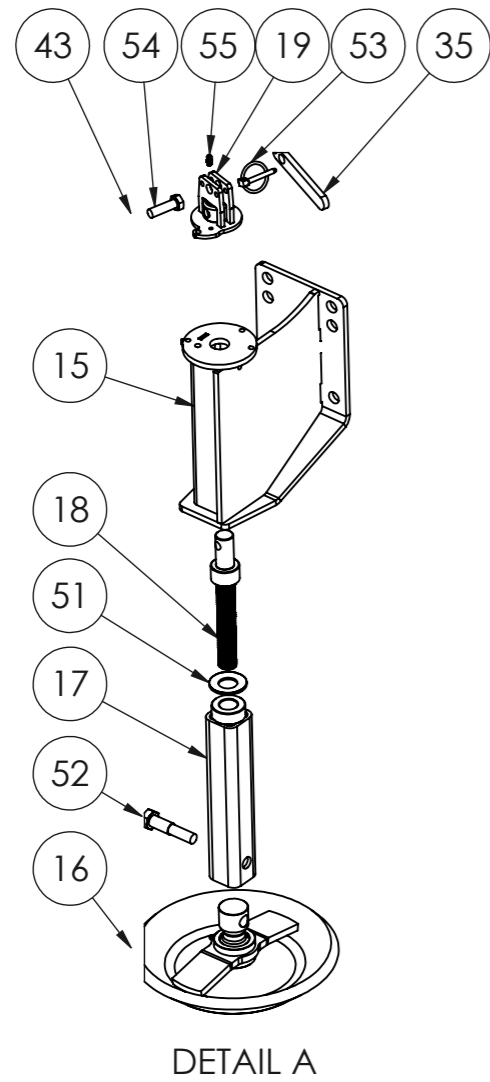

ITEM NO.	PART NUMBER	DESCRIPTION	description_en	QTY.
1	2502724	UA/UAR KESKISIPI 1800 HITS AUS	U-plow middle wing	1
2	2502645	U-AURAN OIKEA SIIPI 692 HITS AUS	U-plow right wing	1
3	2502647	U-AURAN VASEN SIIPI 692 HITS AUS	U-plow left wing	1
4	2502653	TERÄLAPPURUNKO VASEN 692 HITS AUS	Blade frame	1
5	2502652	TERÄLAPPURUNKO OIKEA 692 HITS AUS	Blade frame	1
6	2502662	KÄÄNTÖRUNKO UAR 1800/1500 HITS AUS	Steering Frame UAR 1800/1500	1
7	2502641	KÄÄNTÖVIPU U-AURA HITS AUS	Bracket	2
8	2502727	TERÄLAPPURUNKO 915 HITS AUS	Blade frame	1
9	2502726	TERÄLAPPURUNKO 915 HITS AUS	Blade frame	1
10	2502186	SOVITTEEN KIINNITIN HITS AUS JA MAALAU S	Fittings fastener	1
11	2502725	JOUSIKORVAKE TUPLAJOUSI HITS AUS JA MAALAU S	Spring Bracket	2
12	2500495	JOUSENOHJAIN (M24X310) HITS AUS	Spring guide	6
13	2500065	JOUSI ALATUKI HITS AUS	Spring guide	6
14	2502650	JOUSIKORVAKE NORM. JOUSI HITS AUS JA MAALAU S	Spring Bracket	2
15	2502504	NL-TUKIJALKA PULTATTAVA HITS AUS JA MAALAU S	NL Support leg	2
16	2502243	PYÖRIVÄ LAUTASJALAS HITS AUS JA MAALAU S	Rotating support plate	2
17	2502505	TUKIJALAN SISÄPUTKI HITS AUS JA PASSIVOINTI	Supports tube	2
18	2502501	SÄÄTÖTANKO HITS AUS JA PASSIVOINTI	Adjustment bar	2
19	2502633	SÄÄTÖVEIVIN KIINNITYSRUNKO HITS AUS JA PASSIVOINTI	Fastening Frame for Lever	2
20	2500167	TAPPI D30 - 75 HITS AUS, PASS.	Pin	6
21	2500244	RL Tappi 30 -105 HITS AUS	Pin	4
22	4509311	TAPPI D50 x 394 S355J2G3	PIN	2
23	4020026	TAPPI Ø50-370 S355J2G3	Pin	1
24	4509961	TERÄRUNGON TAPPI Ø25-87 S355J2G3	Pin	8
25	4509347	SOVITELEVY NORMIJOUSELLE PL10 128 x 134,6 S355J2G3	Plate for Fits	10
26	4509621	TAPPI URAMALLI D25 x 220 IMATRA 520 (S355J2)	Pin	2
27	4509622	TAPPI D25 x 283 IMATRA 520 (S355J2)	Pin	2
28	4509351	TERÄRUNGON TAPPI Ø25-185 S355J2G3	Pin	2
29	4505022	TERÄRUNGON TAPPI Ø25-162 S355J2G3	Pin	2
30	4507325	VENTTIILIN KIINNITIN PL5 263 x 446 S355J2G3	Valves fastener	1
31	4507864	TAKALEVY PL15 284 x 420 S355J2G3	Rear plate	1
32	4507865	LIUKUMUOVI PL10 270 x 108 PE 1000 MOS	Sliding plate	4
33	4500151	siipiholkki D57/31 - 30.0 S355J2G3 KELTAPASSIVOINTI	Bushing	2
34	4509382	ISKUNVAIMENNIN LEVY PL12 177 x 415 S355J2G3	Shock absorber	2
35	4509275	KAHVA SÄÄTÖJALKA NL3300R PL8 20 x 120 S355J2G3	Handle	2
36	4507619	KIVEYSPALA SUORA PL50 50 x 150 S355J2G3	Revetment piece	3
37	8352015	Aluslevy Din 125 Zn M24/ 25 -040724	Washer	62
38	8352077	NYLOC MUTTERI M16 DIN 985 ZN	Nyloc nut	44
39	8356003	Rasvanippa M8 x 1,25	Grease nipple	12
40	8800692	PIDÄTINRUUVI M16X20 DIN 916	Screw M16X20 DIN 916	4
41	88000105	PIDÄTINRUUVI M8X16	Clamping screw	2
42	8352013	Aluslevy Din 125 Zn M12/ 13 -040712 .	Washer	12
43	8352076	Nyloc-mutteri Din 985 Zn Nm12 -836812	Nyloc nut	3
44	8800501	KUUSIORUUVI M12x100 DIN 931	Hex bolt	1
45	8352105	SEEGER D25-2 HD AKSELI DIN 471	Retaining ring	4
47	8351027	JOUSI 15+80+250-IG11-K-O EN10270DH	Spring	2
47	8351027	JOUSI 15+80+250-IG11-K-O EN10270DH	Spring	4
48	8352051	Kuusioruuvi 933/8.8zn M16x50 -805716 50 .	Hex bolt	24
49	8304009	Hydr. Sylinteri 63-35-200-392 GE30AA	Hydraulic cylinder	4
50	8354049	Hydr. Sylinteri 63-35-200-392 GE30 PP (oik/vas)	Hydraulic cylinder	2

STARK UA 3250/1500 U-AURA
STARK UA 3250/1500 U-plow

Piir. nro / Drawing No.
50954_V0

Rev.