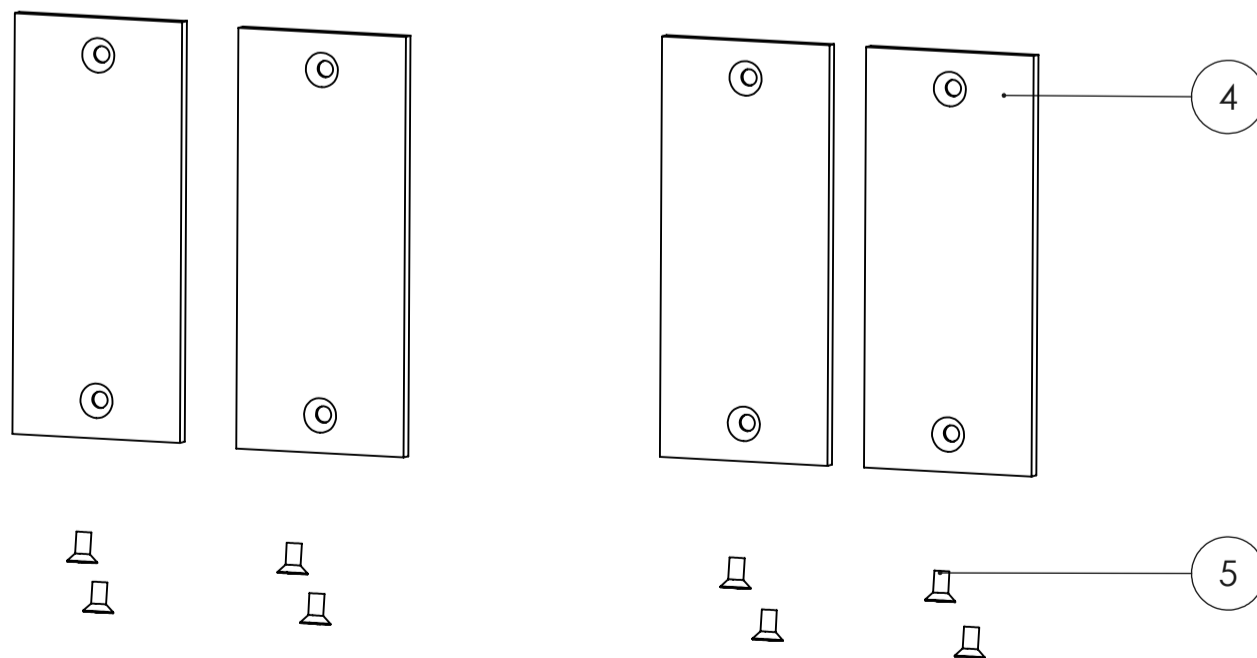

51009 LIUKUMUOVIPAKETTI / SLIDE PLATE PACKAGE

POS.	ITEM	NIMITYS	DESCRIPTION	MÄÄRÄ/QTY.
4	4509799	LIUKULEVY	SLIDING PLATE	4
5	8352163	KUUSIOKOLORUUVI	HEXAGONAL SOCKET-HEAD SCREW	8

51099 (NL2400L REIKÄTERÄT/NL2400L PERFORATED BLADES)