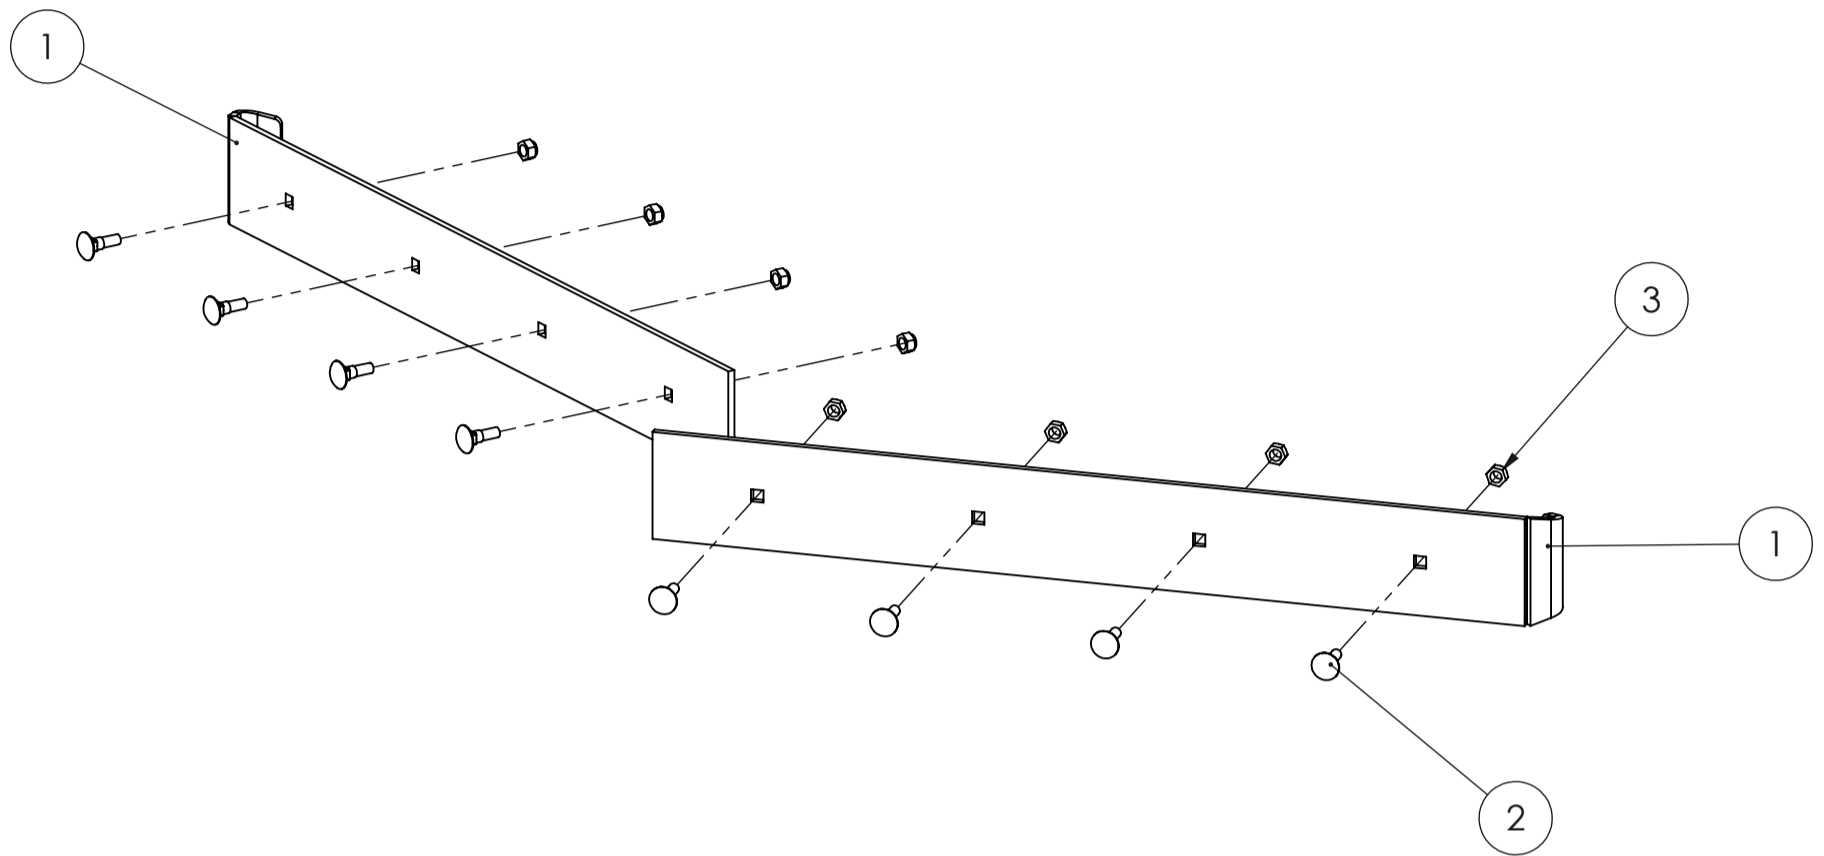

STARK

STARK NL 2400 -NIVELAURA
STARK NL 2400 -articulated plow

Piir. nro / Drawing No.
50950_V0

Rev.

3000133 TASATERÄPAKETTI / FLAT BLADE PACKAGE

POS.	ITEM	NIMITYS	DESCRIPTION	MÄÄRÄ/QTY.
1	2500775	TASATERÄ NL2400 LIGHT	FLAT BLADE NL2400 LIGHT	2
2	8352112	LUKKORUUVI	CARRIAGE-BOLT	8
3	8352077	NYLOC MUTTERI	NYLOC NUT	8

51009 LIUKUMUOVIPAKETTI / SLIDE PLATE PACKAGE

POS.	ITEM	NIMITYS	DESCRIPTION	MÄÄRÄ/QTY.
4	4509799	LIUKULEVY	SLIDING PLATE	4
5	8352163	KUUSIOKOLORUUVI	HEXAGONAL SOCKET-HEAD SCREW	8

51099 (NL2400L REIKÄTERÄT/NL2400L PERFORATED BLADES)