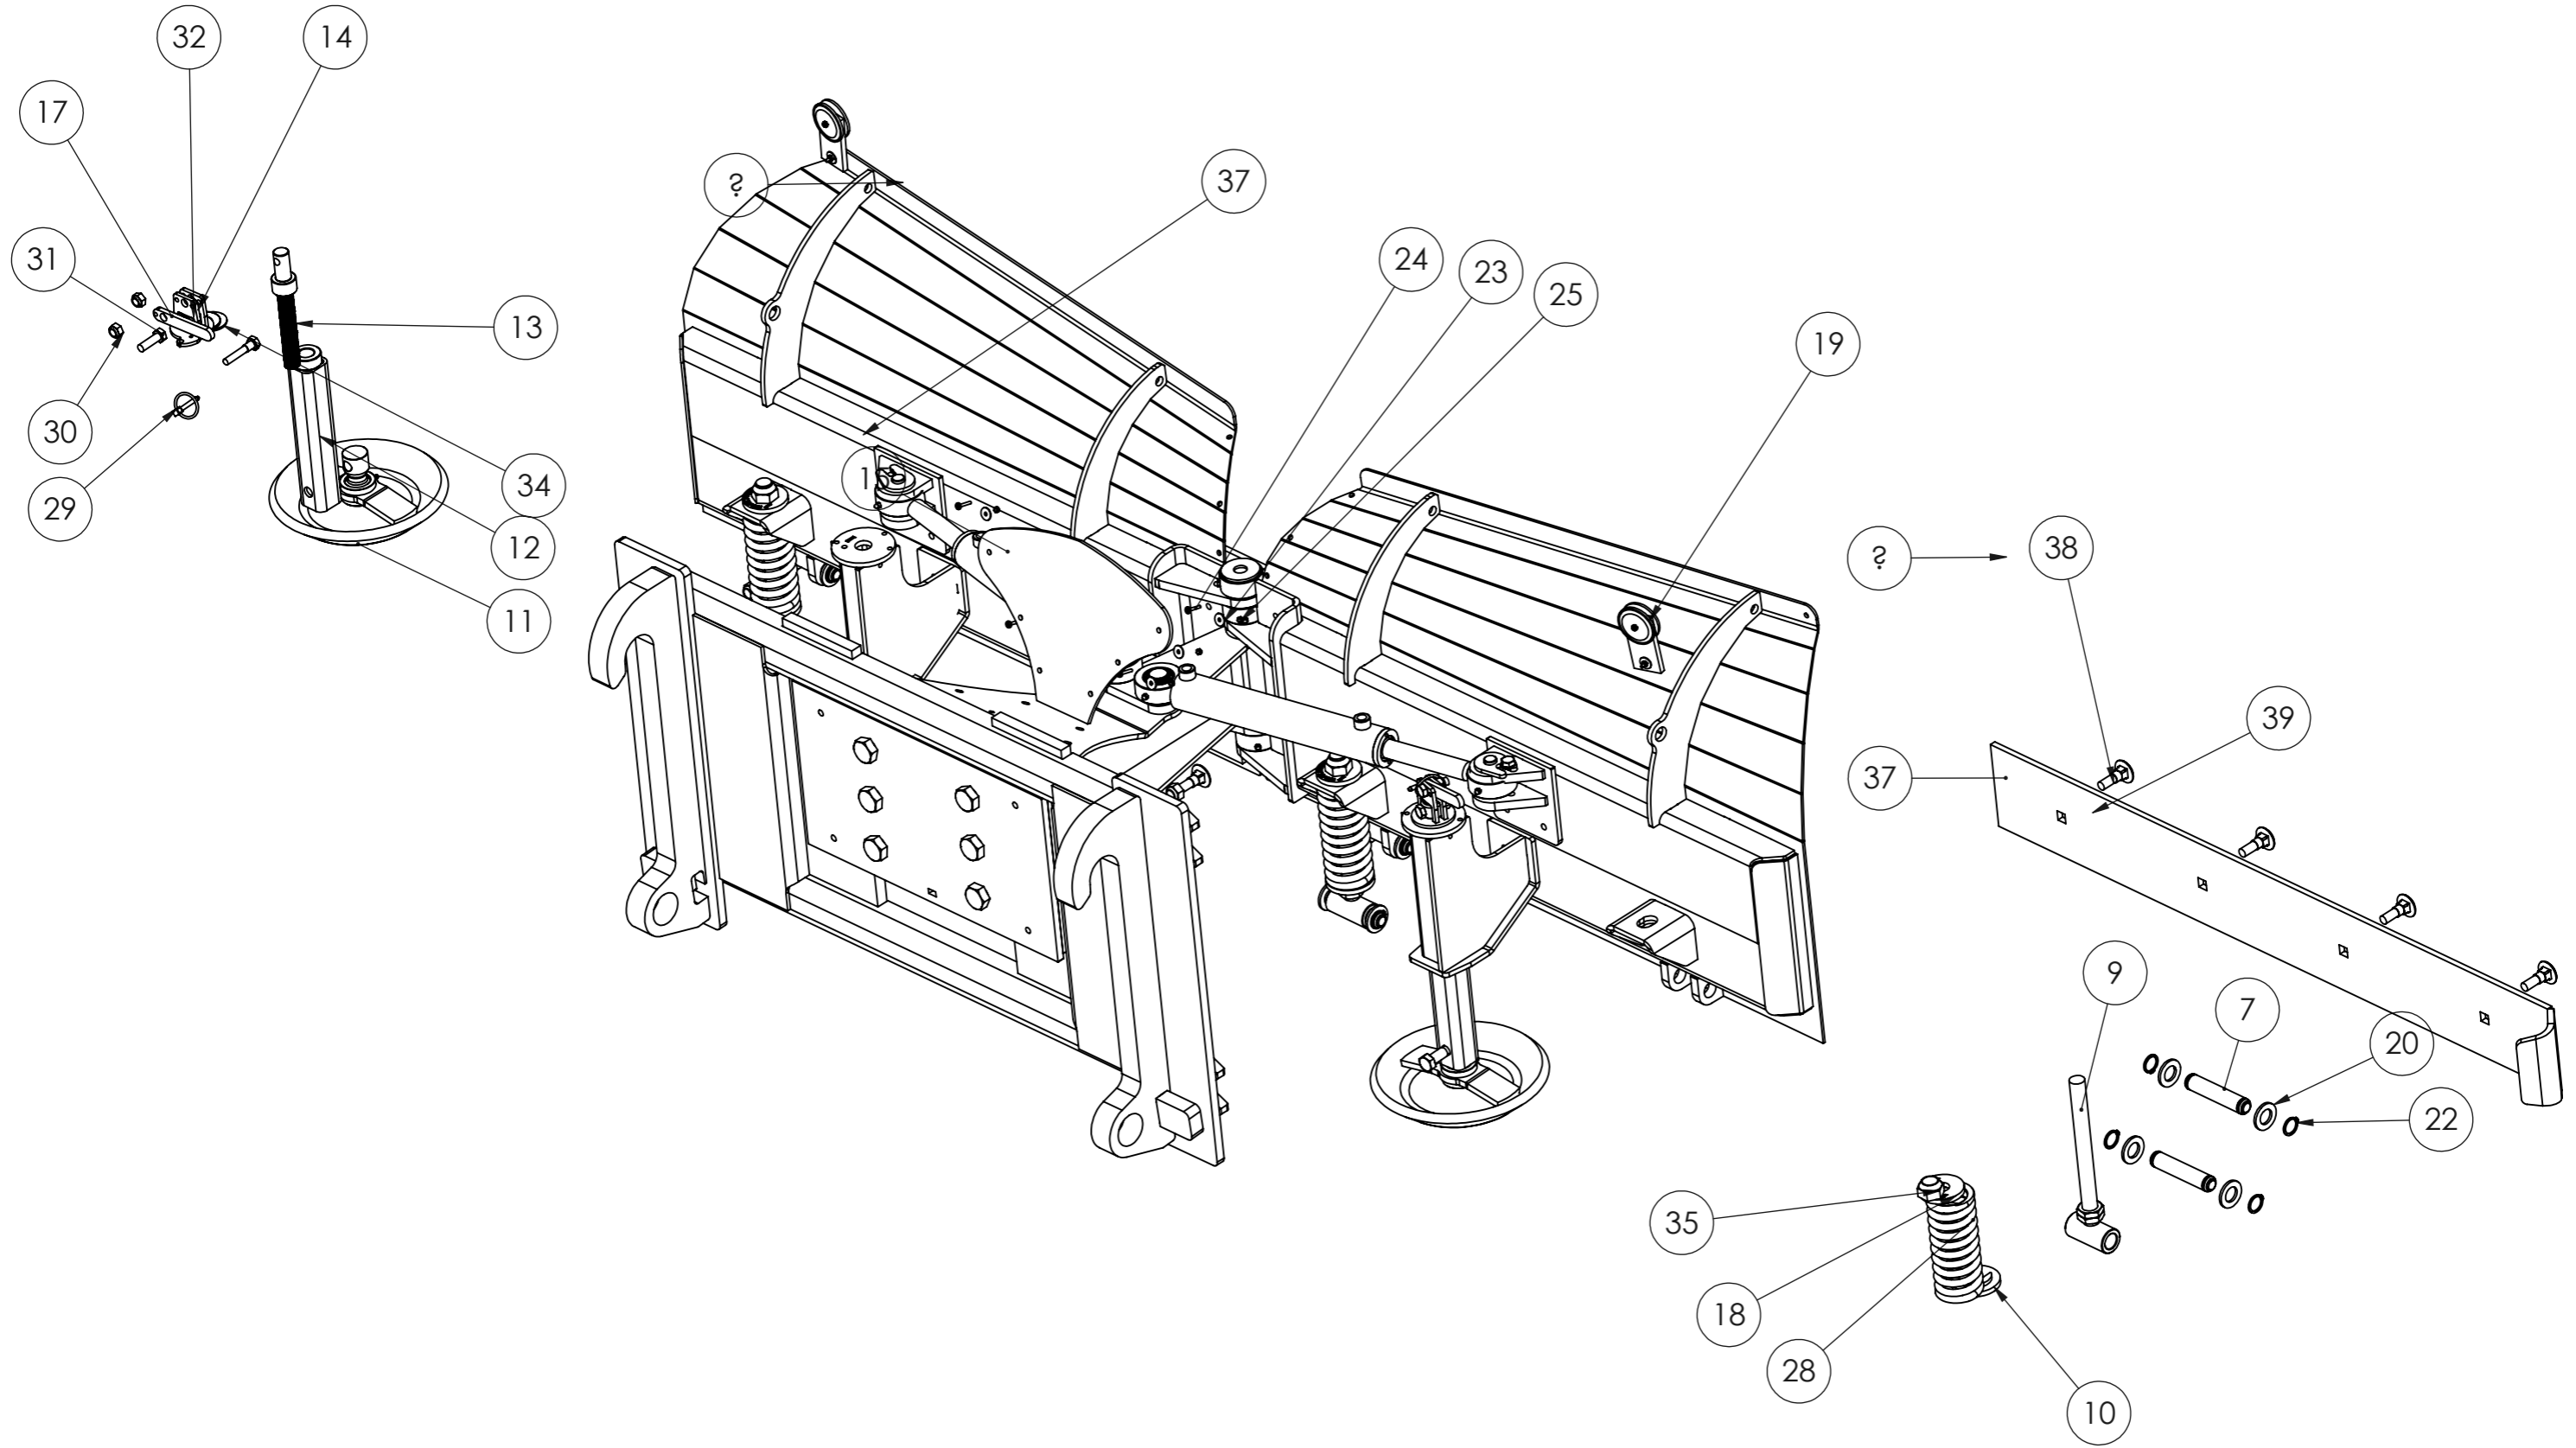

STARK NL 2400 -NIVELAURA
STARK NL 2400 -articulated plow

Piir. nro / Drawing No.
50950_V0

Rev.

50950_V0 (STARK NL 2400 -NIVELAURA/STARK NL 2400 -ARTICULATED PLOW)

POS.	ITEM	NIMITYS	DESCRIPTION	MÄÄRÄ/QTY.
1	2502751	OIKEA SIIPI	RIGHT WING	1
2	2502750	VASEN SIIPI	LEFT WING	1
3	2502754	KÄÄNTÖRUNKO NL 2400	TURNING FRAME NL 2400	1
4	2502756	KELLUNTAKEHIKKO NL 2400	FLOATING FRAME NL 2400	1
5	2502755	TAKALEVY	BACK PLATE	1
6	2502753	TAPPI	PIN	1
7	4500883	TERÄRUNGON TAPPI	BLADE FRAME PIN	8
8	2500167	TAPPI	PIN	2
9	2501456	JOUSENOHJAIN	SPRING GUIDE	4
10	2500065	JOUSENOHJAIN	SPRING GUIDE	4
11	2502243	PYÖRIVÄ LAUTASJALAS	ROTATING SUPPORT PLATE	2
12	2502505	PUTKI	Supports tube	2
13	2502501	SÄÄTÖTANKO	ADJUSTMENT BAR	2
14	2502633	SÄÄTÖVEIVIN KIINNITYSRUNKO	FASTENING FRAME FOR LEVER	2
15	4505915	KUMI	RUBBER	1
16	4509799	LIUKULEVY	SLIDING PLATE	4
17	4509275	KAHVA	HANDLE	2
18	4508846	RELAX ALUSLEVY	RELAX WASHER	4
19	6001009	HEIJASTIN	REFLECTOR	2
20	8352015	ALUSLEVY	WASHER	16
21	8352081	PIDÄTINRUUVI	CLAMPING SCREW	1
22	8352105	PIDÄTINRENGAS	RETAINING RING	16
23	8352031	ALUSLEVY	WASHER	6
24	8352092	URARUUVI	SCREW	6
25	8352075	NYLOC MUTTERI	NYLOC NUT	6
26	8352078	MUTTERI	NUT	6
27	8352163	KUUSIOKOLORUUVI	HEXAGONAL SOCKET-HEAD SCREW	8
28	8351006	JOUSI	SPRING	4
29	8352084	RENGASSOKKA	RING PIN	2
30	8352076	NYLOC MUTTERI	NYLOC NUT	4
31	8352047	KUUSIORUUVI	HEX BOLT	2
32	8800268	RASVANIPPA M6 X 1,25	GREASE NIPPLE	2
33	8354050	HYDRAULISYLINTERI	HYDRAULIC CYLINDER	2
34	8800449	LAUTASJOUSI	CUP SPRING	4
35	8352074	MUTTERI	NUT	4
36	8352176	KUUSIORUUVI	HEX BOLT	6
37	2500775	TASATERÄ NL2400 LIGHT	FLAT BLADE NL2400 LIGHT	2
38	8352112	LUKKORUUVI	CARRIAGE-BOLT	8
39	8352077	NYLOC MUTTERI	NYLOC NUT	10
40	8356002	RASVANIPPA	GREASE NIPPLE	7
41	4509890	LEVY	PLATE	1
42	4509891	LEVY	PLATE	1
43	8352128	LUKKORENGAS	LOCK RING	2
44	8800142	KUUSIORUUVI	HEX BOLT	2
45	8800180	KUUSIORUUVI	HEX BOLT	2
46	8352013	ALUSLEVY	WASHER	2
47	8352133	KUUSIORUUVI	HEX BOLT	2

STARK

STARK NL 2400 -NIVELAURA
STARK NL 2400 -articulated plow

Piir. nro / Drawing No.
50950_V0

Rev.