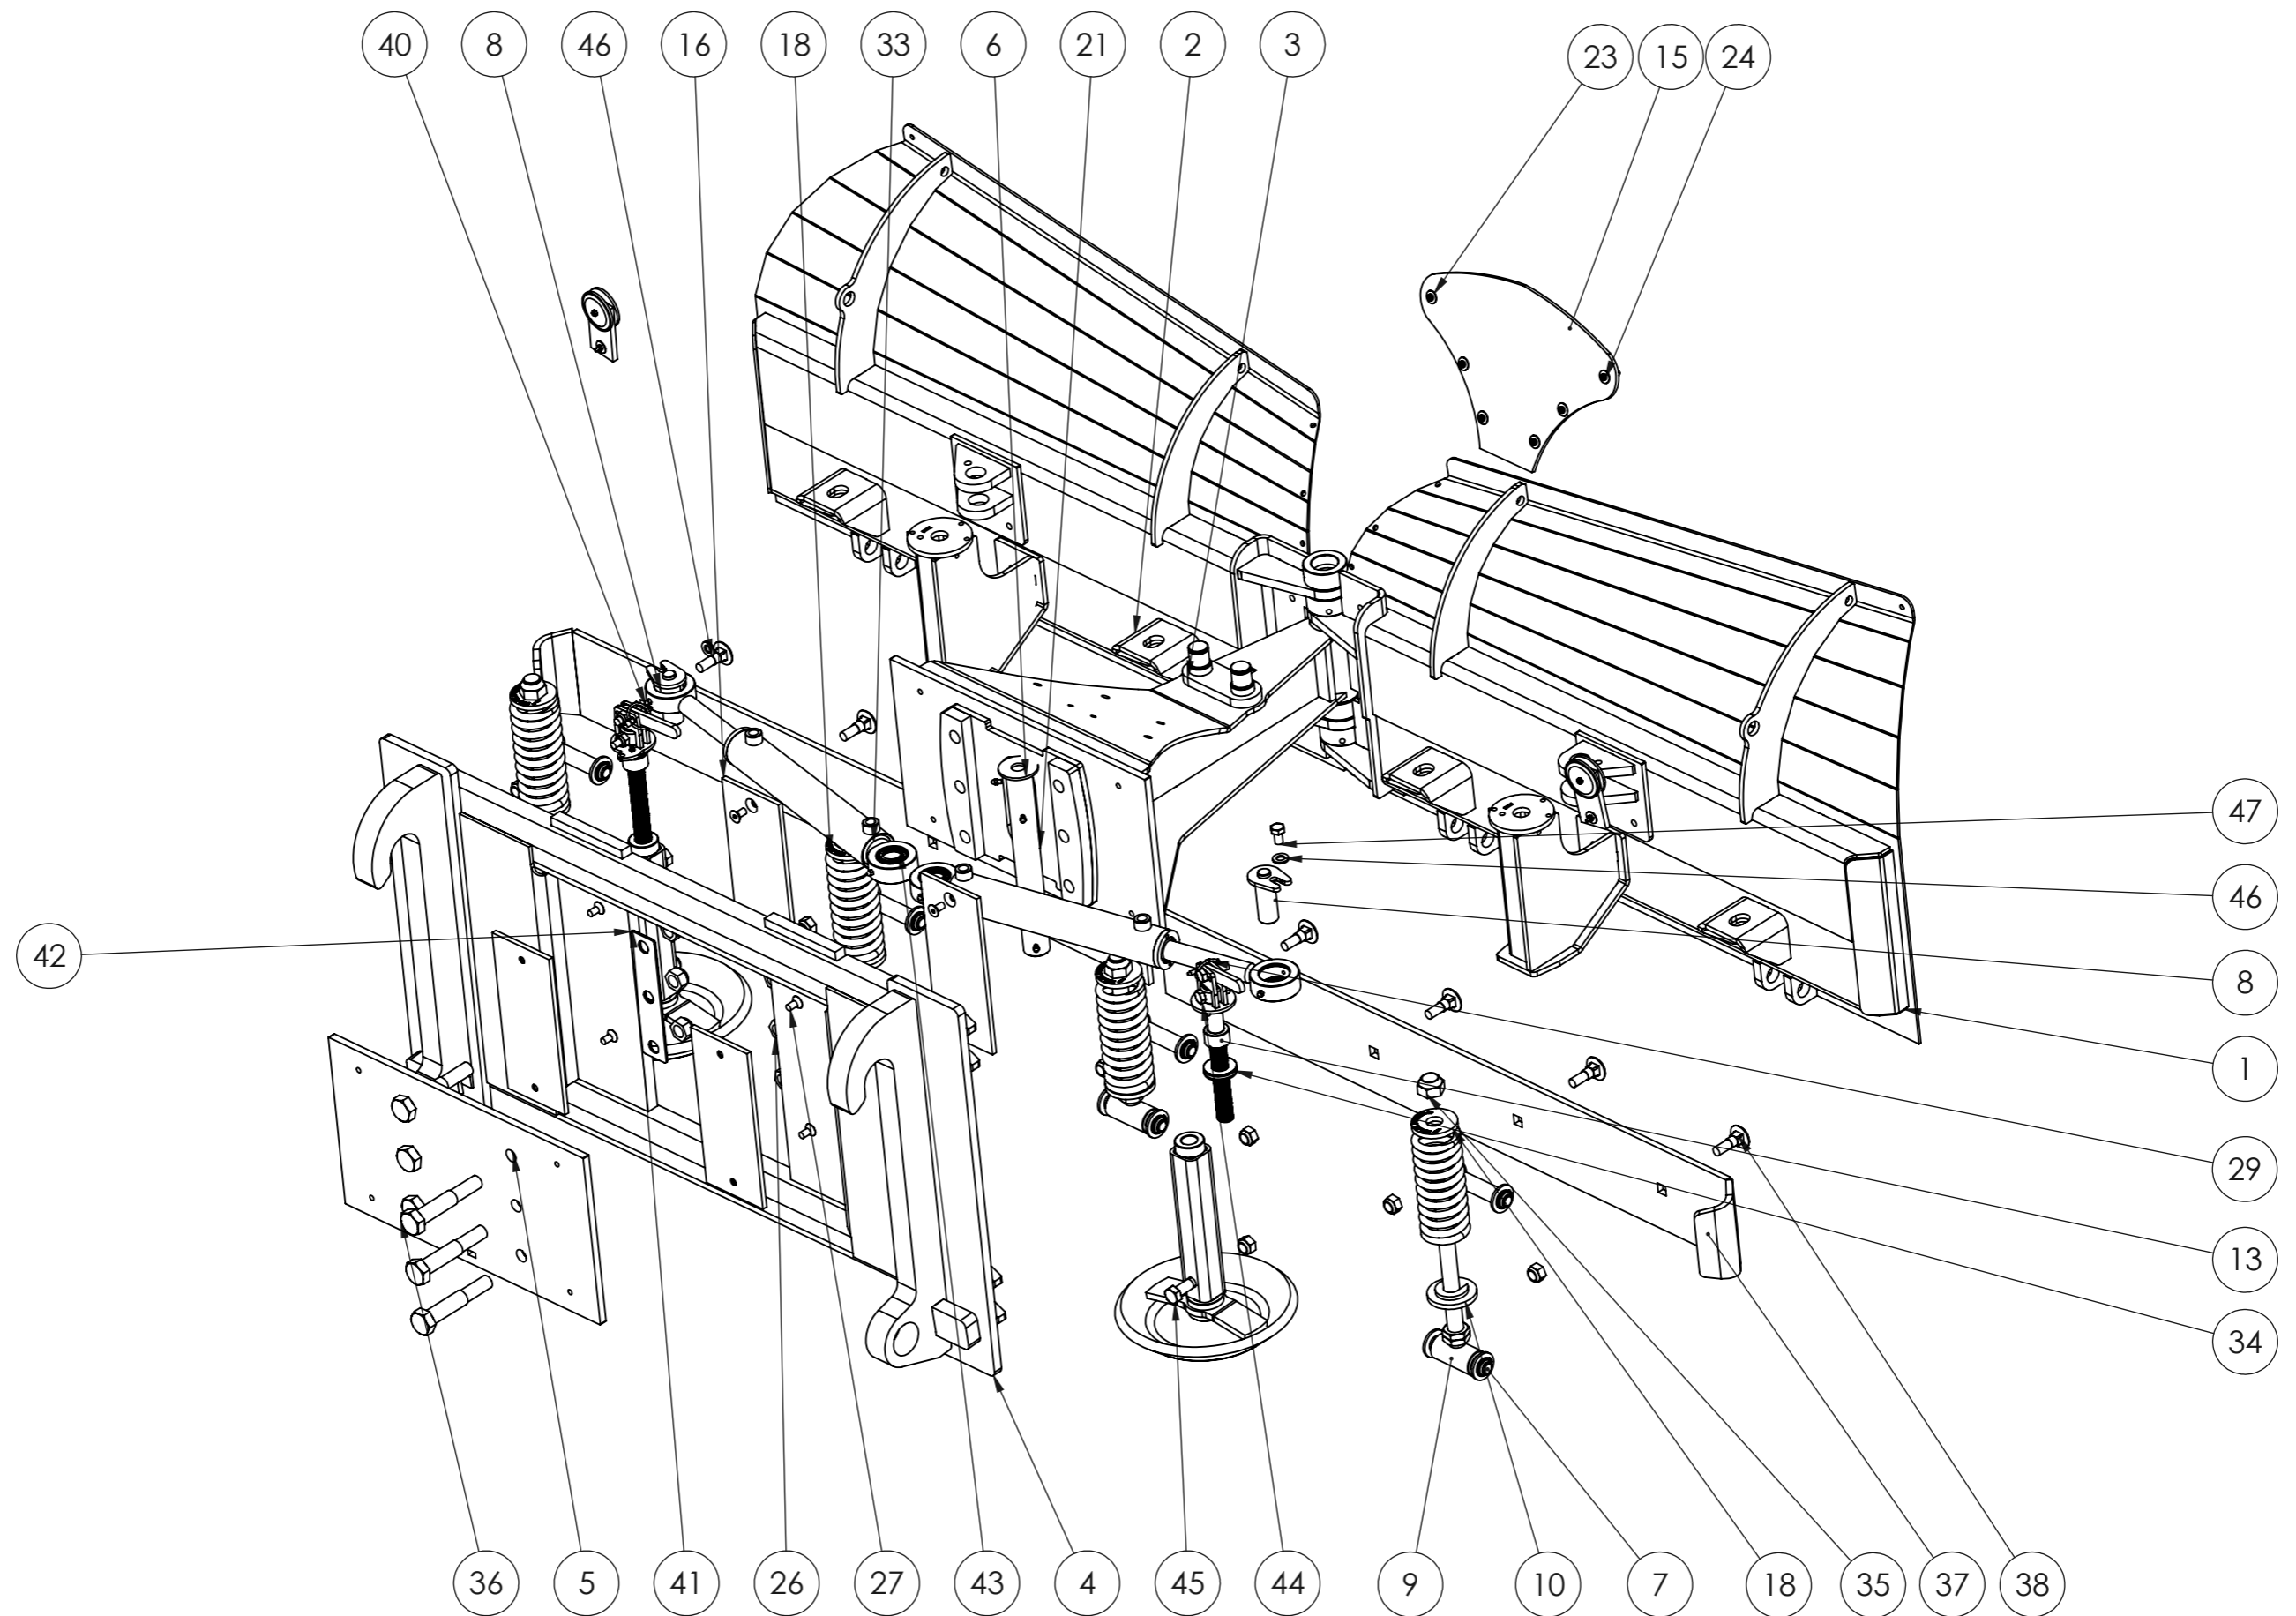

STARK NL 2400 -NIVELAUURA
STARK NL 2400 -articulated plow

Piir. nro / Drawing No.
50950_V0

Rev.