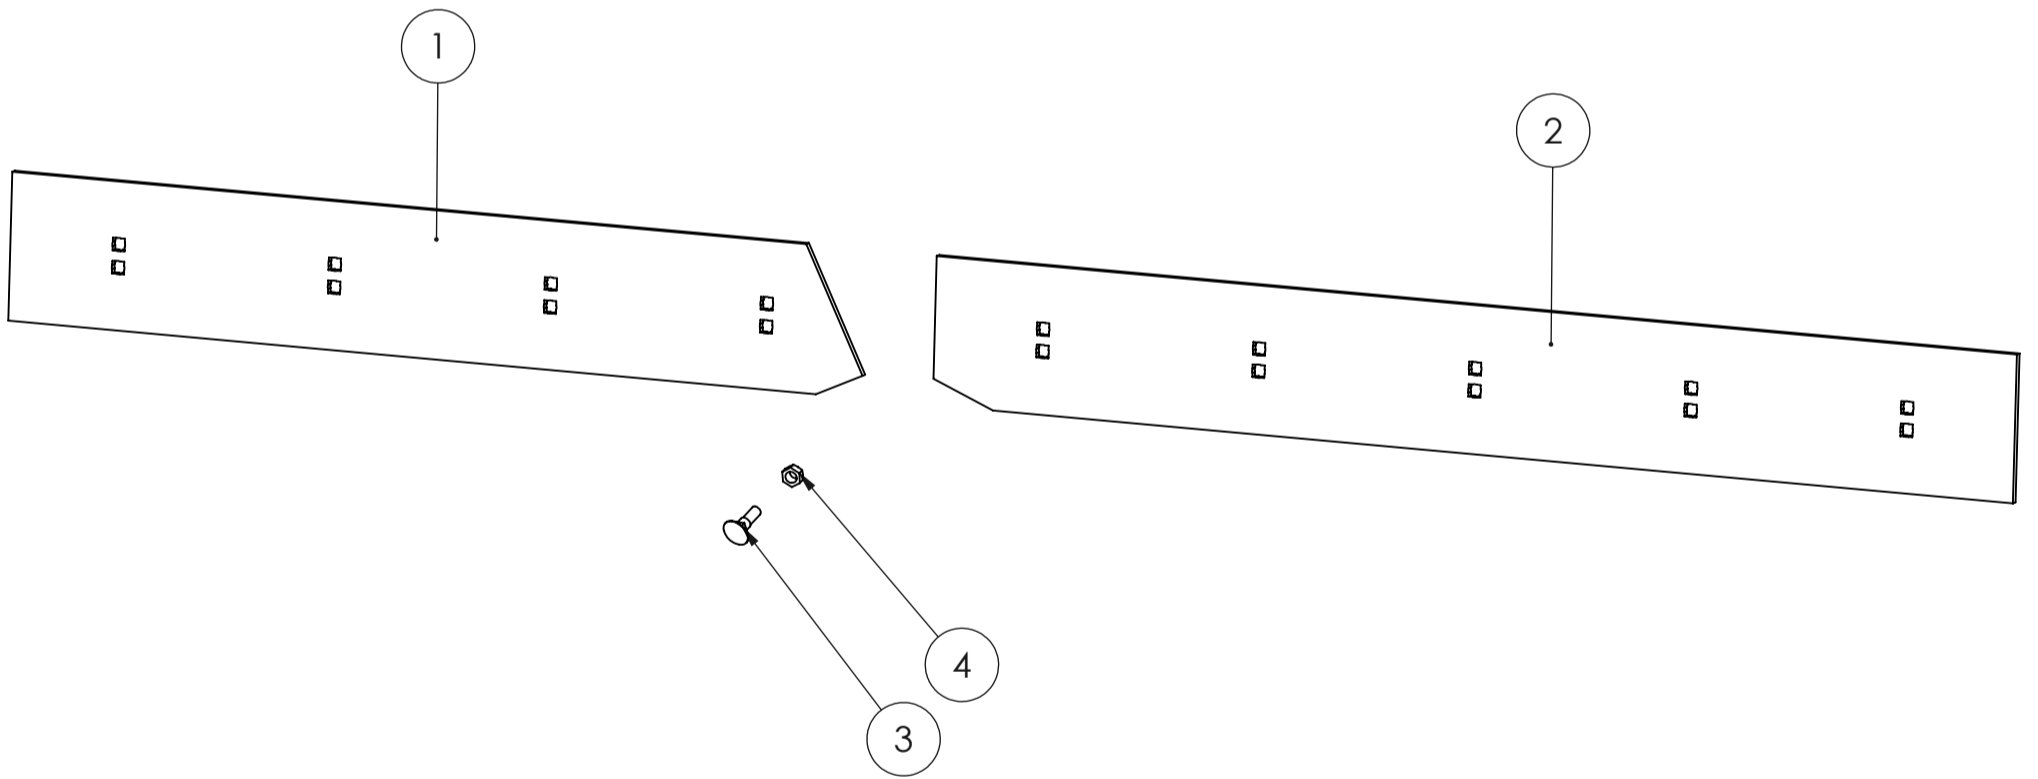

STARK

 LAMPPUHARJA-AURA 3600
 Runway light sweeper 3600

 Piir. nro / Drawing No.
 50935_V0

Rev.

50928_V0 (TUKIJALAKSET LHA/SUPPORT LEGS LHA)

POS.	ITEM	NIMITYS	DESCRIPTION	MÄÄRÄ/QTY.
1	2502713	TUKIJALAN ULKOPUTKI	OUTER SQUARE PIPE OF SUPPORT	4
2	2502391	SISÄPUTKI	ADJUSTING TUBE LHA	4
3	2502243	PYÖRIVÄ LAUTASJALAS	ROTATING SUPPORT PLATE	4
4	8352084	RENGASSOKKA	RING PIN	4
5	8800449	LAUTASJOUSI	CUP SPRING	8
6	8352076	NYLOC MUTTERI	NYLOC NUT	4
7	8800645	RUUVI	SCREW	4
8	2502381	SÄÄTÖTANKO HITSAUS	ADJUSTING BAR	4
9	2502382	LUKITUSVIPU	LOCKING LEVER	4
10	8352051	KUUSIORUUVI	HEX BOLT	20
11	8352018	ALUSLEVY	WASHER	40
12	8352077	NYLOC MUTTERI	NYLOC NUT	20

SCALE 1 : 7

50821_V0 (TASATERÄT LHA/FLAT BLADES LHA)

POS.	ITEM	NIMITYS	DESCRIPTION	MÄÄRÄ/QTY.
1	4508504	ETUSIIVEN TERÄ LHA 3600	FRONT WINGS BLADE LHA	2
2	4508505	TAKASIIVEN TERÄ LHA 3600	REAR WINGS BLADELHA 3600	2
3	8352112	LUKKORUUVI	CARRIAGE-BOLT	18
4	8352077	NYLOC MUTTERI	NYLOC NUT	18