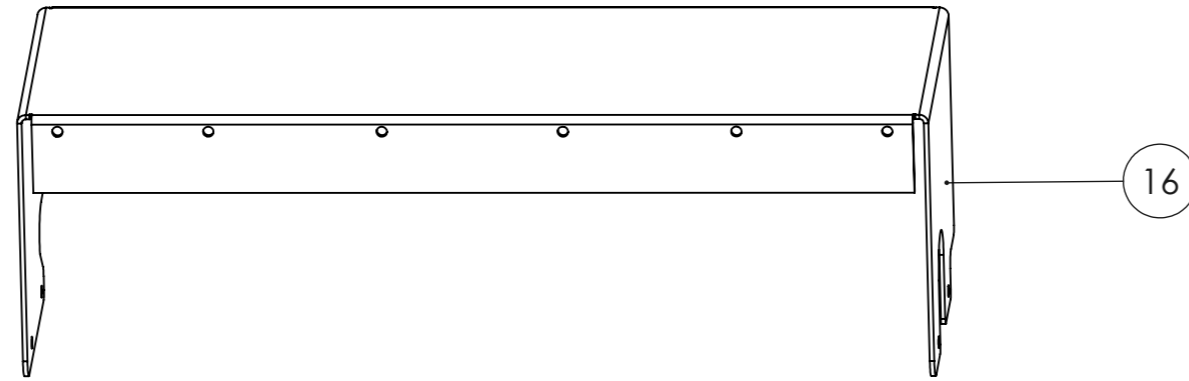

DETAIL B
SCALE 1 : 5

50935_V0 (LAMPPUHARJA-AURA 3600/RUNWAY LIGHT SWEEPER 3600)

POS.	ITEM	NIMITYS	DESCRIPTION	MÄÄRÄ/QTY.
1	2502743	TAKASIIVET	REAR WINGS	1
2	2502706	ETUSIIPI VASEN	FRONT WING LEFT	1
3	2502705	ETUSIIPI OIKEA	FRONT WING RIGHT	1
4	2502387	HARJAN KIINNITIN	BRUSH FASTENER	2
5	2502711	KIINNITYSRUNKO	MOUNTING FRAME	1
6	2502710	KIINNITYSRUNKO	MOUNTING FRAME	1
7	2502388	HARJAN KOTELO	BRUSH HOUSE	2
8	2500072	MOOTTORIN PESÄ	MOTOR HOUSING	2
9	2502712	PÄÄTYLEVY	BACK PLATE	2
10	2500167	TAPPI	PIN	2
11	2501905	TAPPI	PIN	2
12	4509567	SUOJALEVY	COVER PLATE	2
13	4501245	NAPA 32	HUB 32	2
12	4506519	JOUSIPRIKKALEVY	PLATE	4
15	4508399	TAPPI	PIN	2
16	4508503	KANSI	LID	1
17	8800643	SYLINTERI	CYLINDER	2
18	8354009	HARJALAMELLI	BRUSH RING	4
19	8800640	HARJA	BRUSH	2
20	8800559	HYDRAULIMOOTTORI	HYDRAULIC MOTOR	2
21	8305017	PERUSLEVY	BASE PLATE	1
22	8800317	VAROVENTTIILI	RELIEF VALVE	1
23	8800239	VIRTAUKSENSÄÄTÖVENTTIILI	FLOW DISTRIBUTION VALVE	1
24	8305064	VIRTAUKSENSÄÄTÖVENTTIILI	FLOW RATE CONTROL VALVE	1
25	8301007	VASTAVENTTIILI	COUNTER VALVE	1
26	8301033	KAKSOISNIPPA	DOUBLE NIPPLE	3
27	8301050	YHDYSNIPPA	COUPLING NIPPLE	1
28	8301036	SUPISTUSNIPPA	ADAPTER NIPPLE	1
29	8301049	YHDYSNIPPA	COUPLING NIPPLE	2
30	8301061	T-NIPPA	T-NIPPLE	1
31	8352134	KUUSIORUUVI	HEX BOLT	2
32	8800128	KUUSIOKOLORUUVI	HEXAGONAL SOCKET-HEAD SCREW	8
33	8352150	KUUSIORUUVI	HEX BOLT	2
34	8800646	KUUSIORUUVI	HEX BOLT	2
35	8352074	MUTTERI	NUT	4
36	8352060	KUUSIORUUVI	HEX BOLT	12
37	8352133	KUUSIORUUVI	HEX BOLT	4
38	88000107	ALUSLEVY	WASHER	2

STARK

LAMPPUHARJA-AURA 3600
Runway light sweeper 3600

Piir. nro / Drawing No.
50935_V0

Rev.