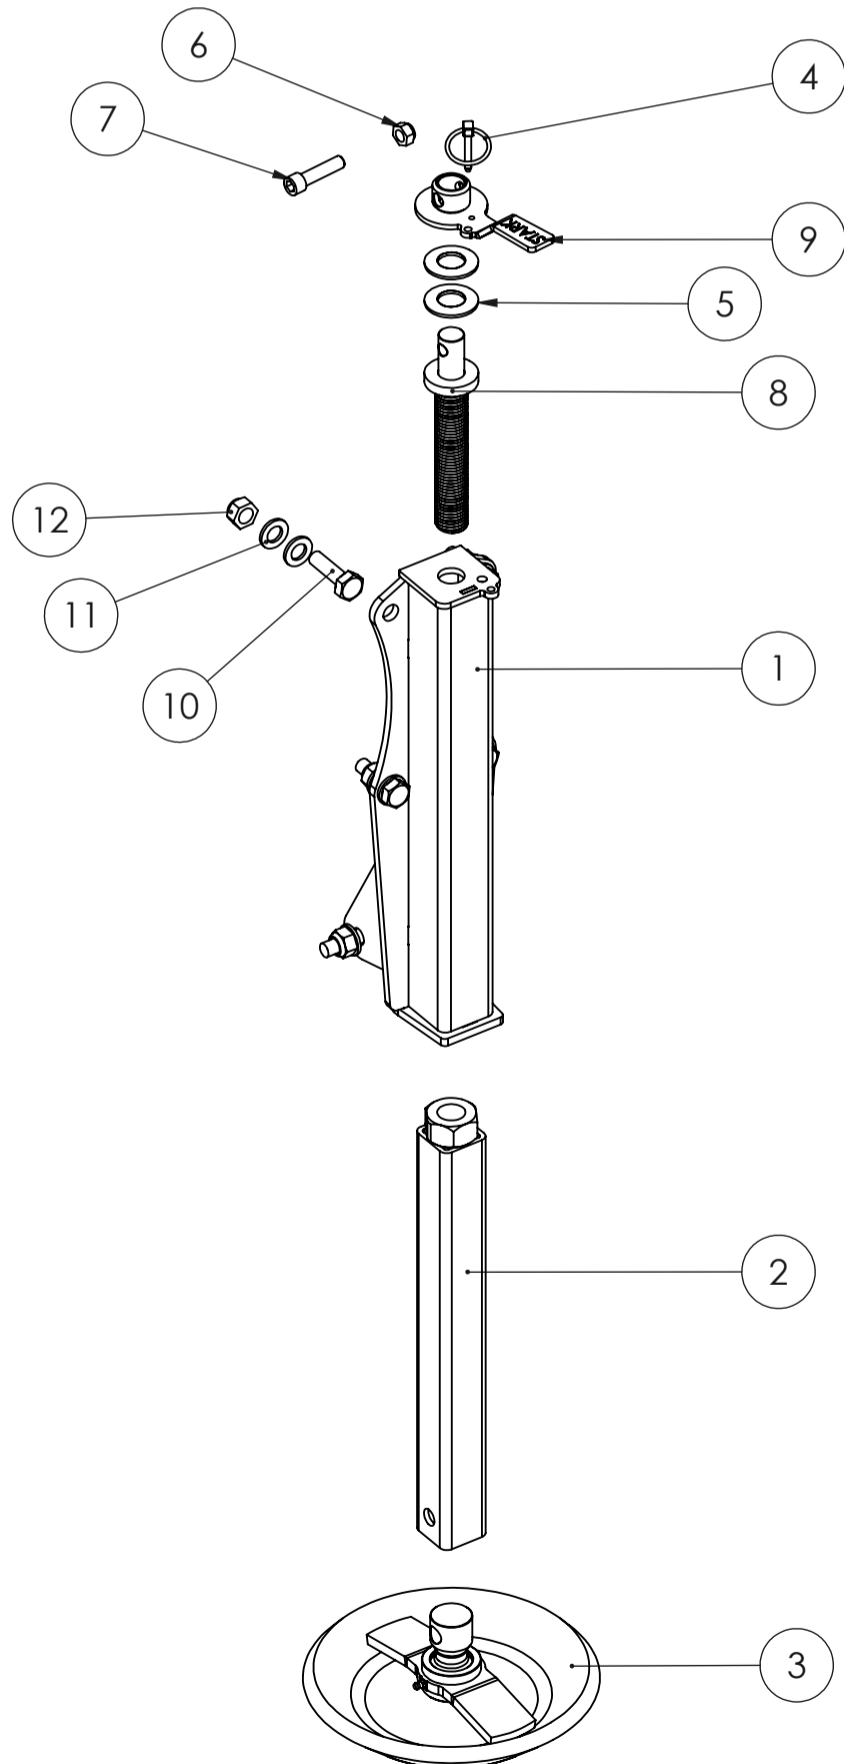

STARK

 LAMPPUHARJA-AURA 3600
 Runway light sweeper 3600

 Piir. nro / Drawing No.
 50935_V0

Rev.

50928_V0 (TUKIJALAKSET LHA/SUPPORT LEGS LHA)

POS.	ITEM	NIMITYS	DESCRIPTION	MÄÄRÄ/QTY.
1	2502713	TUKIJALAN ULKOPUTKI	OUTER SQUARE PIPE OF SUPPORT	4
2	2502391	SISÄPUTKI	ADJUSTING TUBE LHA	4
3	2502243	PYÖRIVÄ LAUTASJALAS	ROTATING SUPPORT PLATE	4
4	8352084	RENGASSOKKA	RING PIN	4
5	8800449	LAUTASJOUSI	CUP SPRING	8
6	8352076	NYLOC MUTTERI	NYLOC NUT	4
7	8800645	RUUVI	SCREW	4
8	2502381	SÄÄTÖTANKO HITSAUS	ADJUSTING BAR	4
9	2502382	LUKITUSVIPU	LOCKING LEVER	4
10	8352051	KUUSIORUUVI	HEX BOLT	20
11	8352018	ALUSLEVY	WASHER	40
12	8352077	NYLOC MUTTERI	NYLOC NUT	20

SCALE 1 : 7

50821_V0 (TASATERÄT LHA/FLAT BLADES LHA)

POS.	ITEM	NIMITYS	DESCRIPTION	MÄÄRÄ/QTY.
1	4508504	ETUSIIVEN TERÄ LHA 3600	FRONT WINGS BLADE LHA	2
2	4508505	TAKASIIVEN TERÄ LHA 3600	REAR WINGS BLADELHA 3600	2
3	8352112	LUKKORUUVI	CARRIAGE-BOLT	18
4	8352077	NYLOC MUTTERI	NYLOC NUT	18