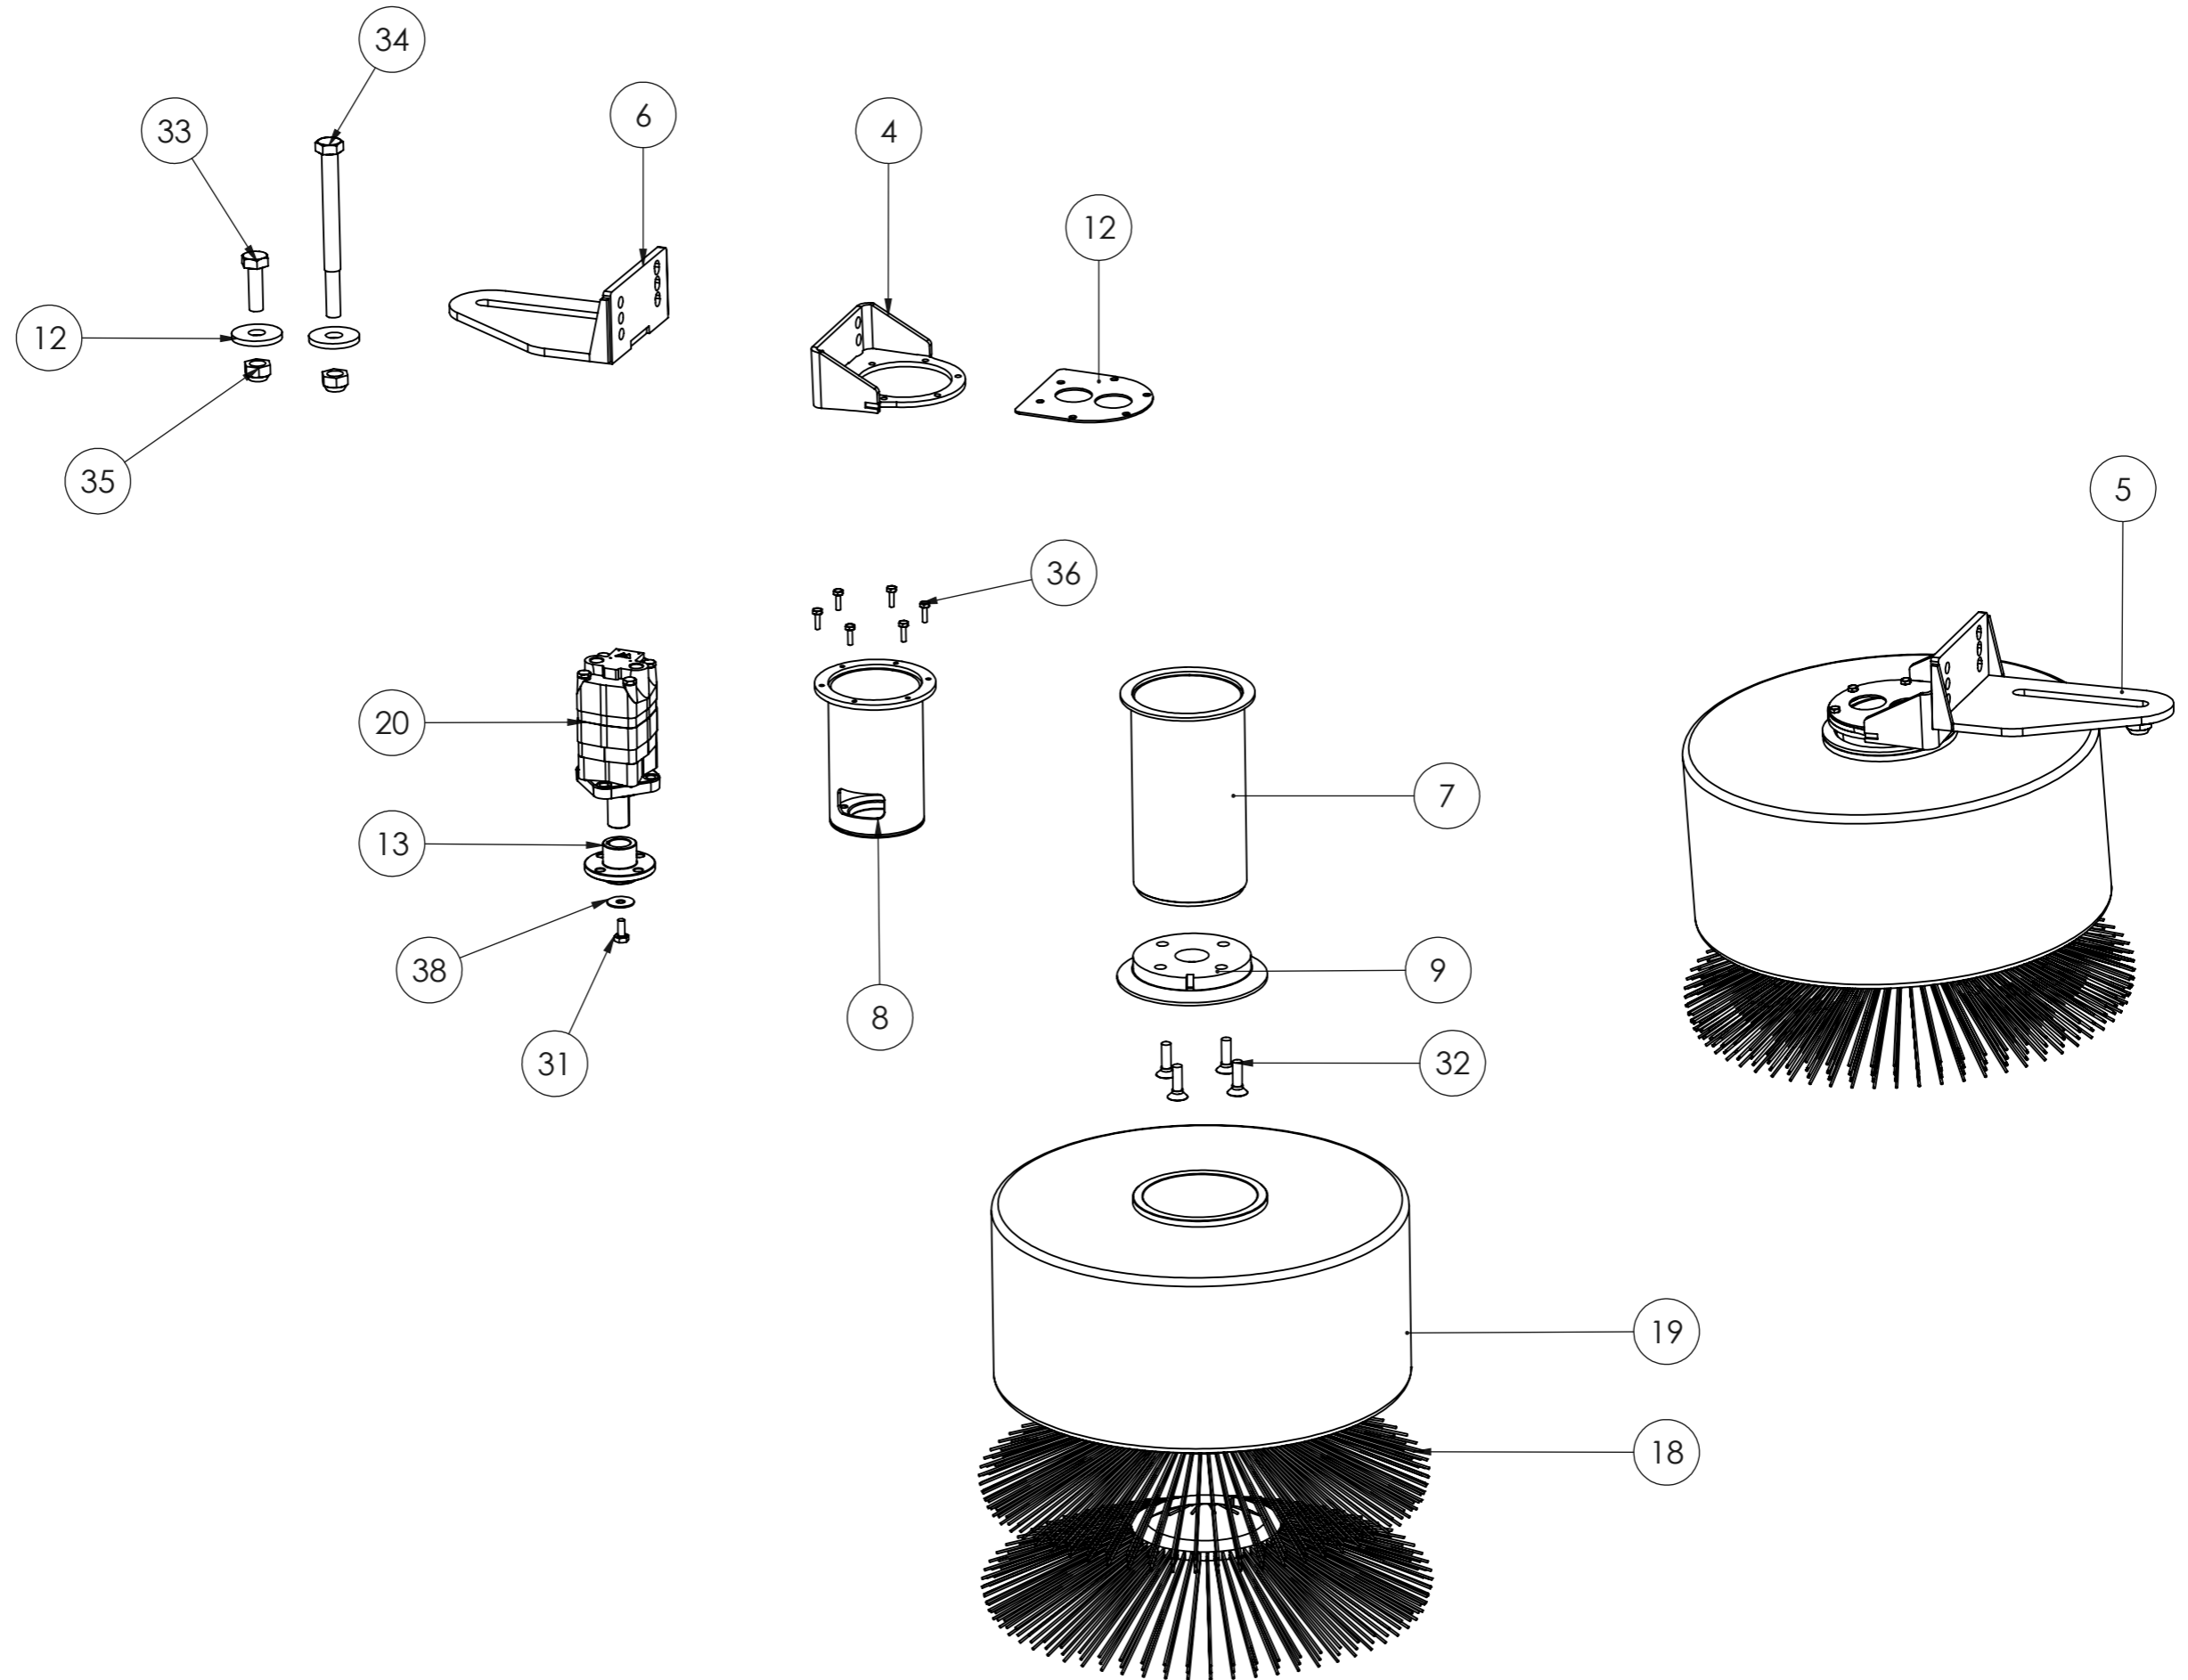

DETAIL A
SCALE 1:10