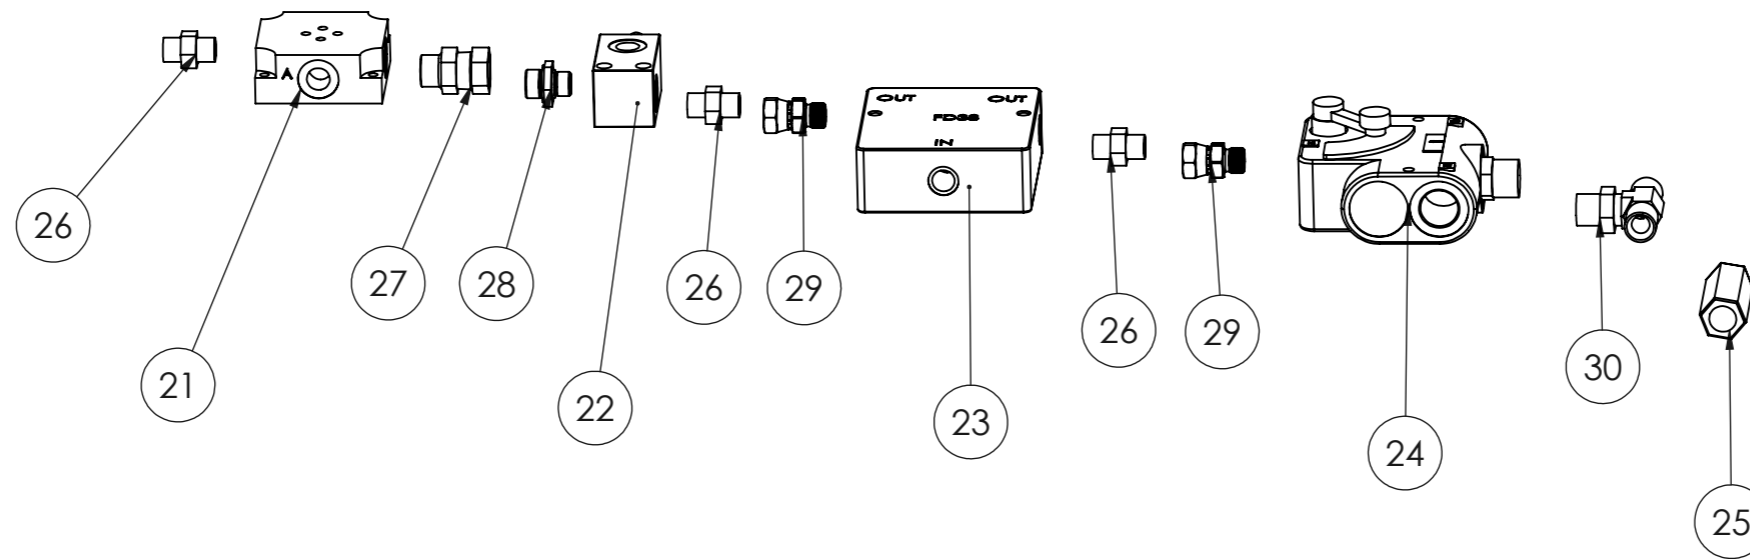

DETAIL B
SCALE 1 : 5

50935_V0 (LAMPPUHARJA-AURA 3600/RUNWAY LIGHT SWEEPER 3600)

POS.	ITEM	NIMITYS	DESCRIPTION	MÄÄRÄ/QTY.
1	2502743	TAKASIIVET	REAR WINGS	1
2	2502706	ETUSIIPI VASEN	FRONT WING LEFT	1
3	2502705	ETUSIIPI OIKEA	FRONT WING RIGHT	1
4	2502387	HARJAN KIINNITIN	BRUSH FASTENER	2
5	2502711	KIINNITYSRUNKO	MOUNTING FRAME	1
6	2502710	KIINNITYSRUNKO	MOUNTING FRAME	1
7	2502388	HARJAN KOTELO	BRUSH HOUSE	2
8	2500072	MOOTTORIN PESÄ	MOTOR HOUSING	2
9	2502712	PÄÄTYLEVY	BACK PLATE	2
10	2500167	TAPPI	PIN	2
11	2501905	TAPPI	PIN	2
12	4509567	SUOJALEVY	COVER PLATE	2
13	4501245	NAPA 32	HUB 32	2
12	4506519	JOUSIPRIKKALEVY	PLATE	4
15	4508399	TAPPI	PIN	2
16	4508503	KANSI	LID	1
17	8800643	SYLINTERI	CYLINDER	2
18	8354009	HARJALAMELLI	BRUSH RING	4
19	8800640	HARJA	BRUSH	2
20	8800559	HYDRAULIMOOTTORI	HYDRAULIC MOTOR	2
21	8305017	PERUSLEVY	BASE PLATE	1
22	8800317	VAROVENTTIILI	RELIEF VALVE	1
23	8800239	VIRTAUKSENSÄÄTÖVENTTIILI	FLOW DISTRIBUTION VALVE	1
24	8305064	VIRTAUKSENSÄÄTÖVENTTIILI	FLOW RATE CONTROL VALVE	1
25	8301007	VASTAVENTTIILI	COUNTER VALVE	1
26	8301033	KAKSOISNIPPA	DOUBLE NIPPLE	3
27	8301050	YHDYSNIPPA	COUPLING NIPPLE	1
28	8301036	SUPISTUSNIPPA	ADAPTER NIPPLE	1
29	8301049	YHDYSNIPPA	COUPLING NIPPLE	2
30	8301061	T-NIPPA	T-NIPPLE	1
31	8352134	KUUSIORUUVI	HEX BOLT	2
32	8800128	KUUSIOKOLORUUVI	HEXAGONAL SOCKET-HEAD SCREW	8
33	8352150	KUUSIORUUVI	HEX BOLT	2
34	8800646	KUUSIORUUVI	HEX BOLT	2
35	8352074	MUTTERI	NUT	4
36	8352060	KUUSIORUUVI	HEX BOLT	12
37	8352133	KUUSIORUUVI	HEX BOLT	4
38	88000107	ALUSLEVY	WASHER	2

STARK

LAMPPUHARJA-AURA 3600
Runway light sweeper 3600

Piir. nro / Drawing No.
50935_V0

Rev.