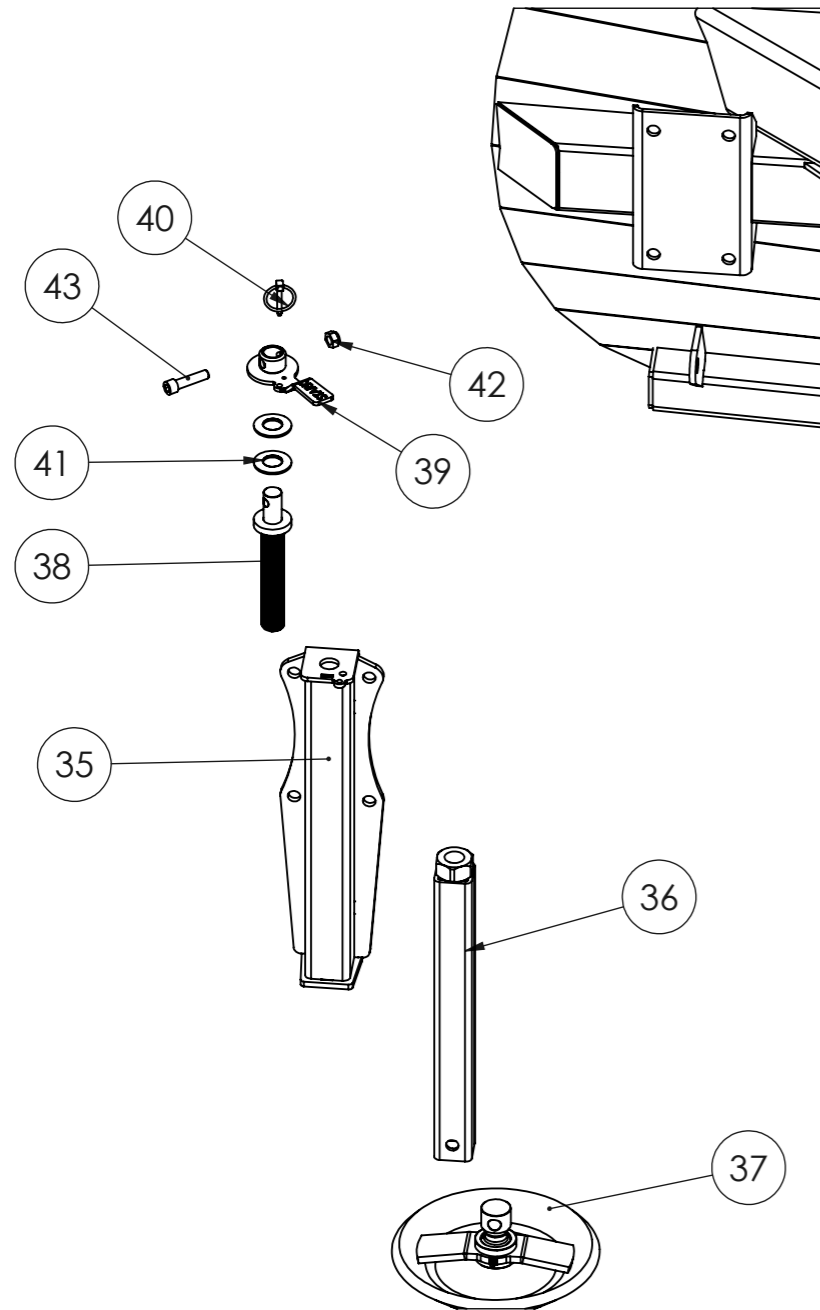

DETAIL A
SCALE 1 : 10