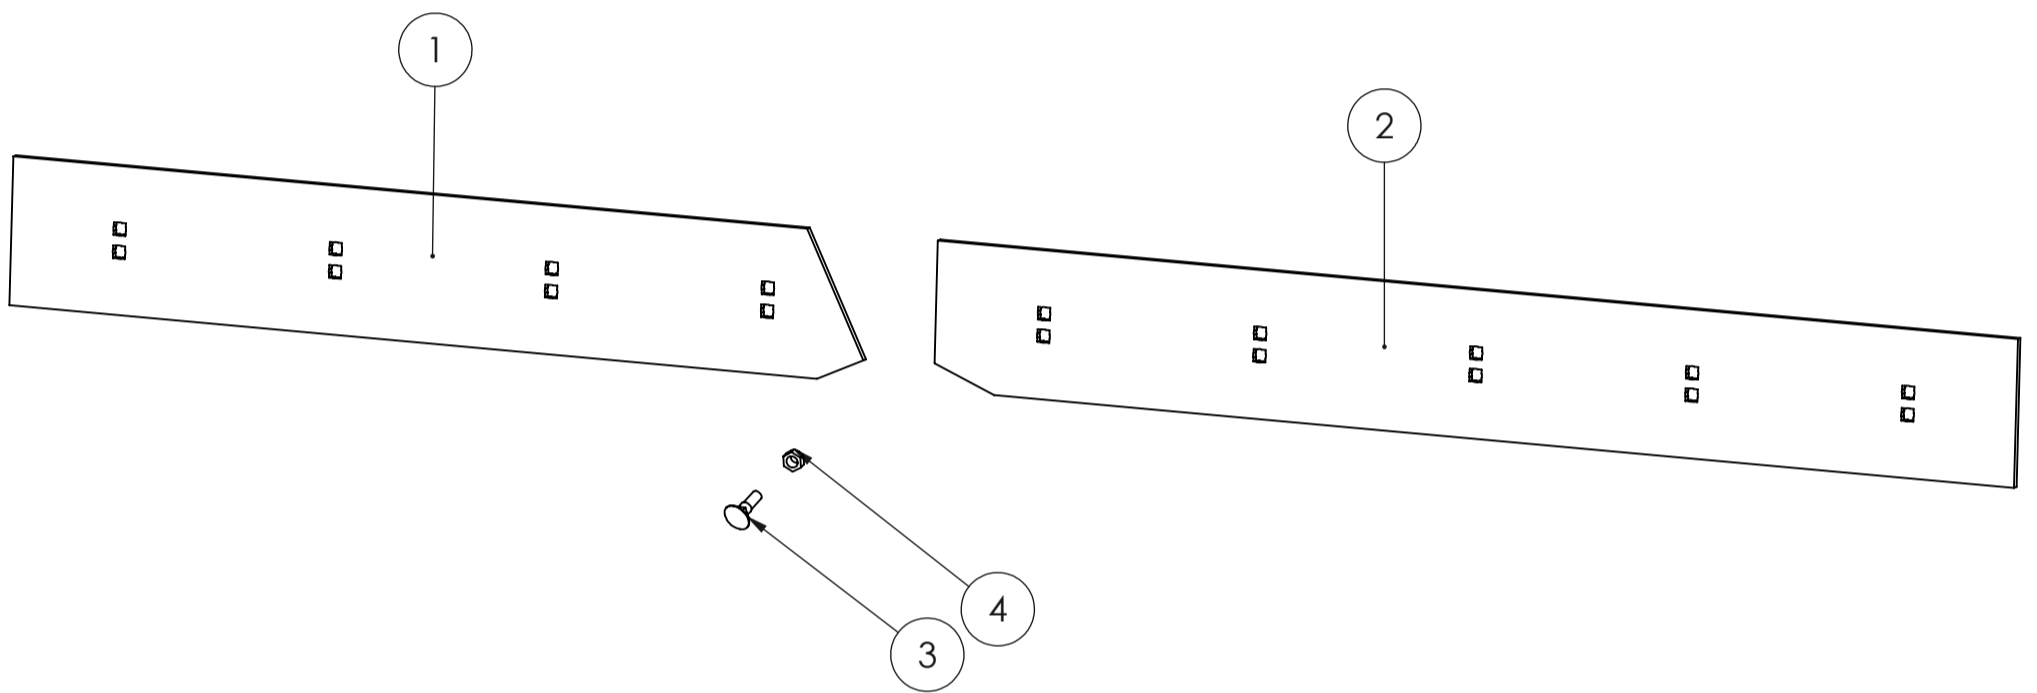

50821_V0 (TASATERÄT LHA/FLAT BLADES LHA)

POS.	ITEM	NIMITYS	DESCRIPTION	MÄÄRÄ/QTY.
1	4508504	ETUSIIVEN TERÄ LHA 3600	FRONT WINGS BLADE LHA	2
2	4508505	TAKASIIVEN TERÄ LHA 3600	REAR WINGS BLADELHA 3600	2
3	8352112	LUKKORUUVI	CARRIAGE-BOLT	18
4	8352077	NYLOC MUTTERI	NYLOC NUT	18

STARK

TASATERÄT LHA
Flat blades LHA

Piir. nro / Drawing No.
50821_V0

Rev.