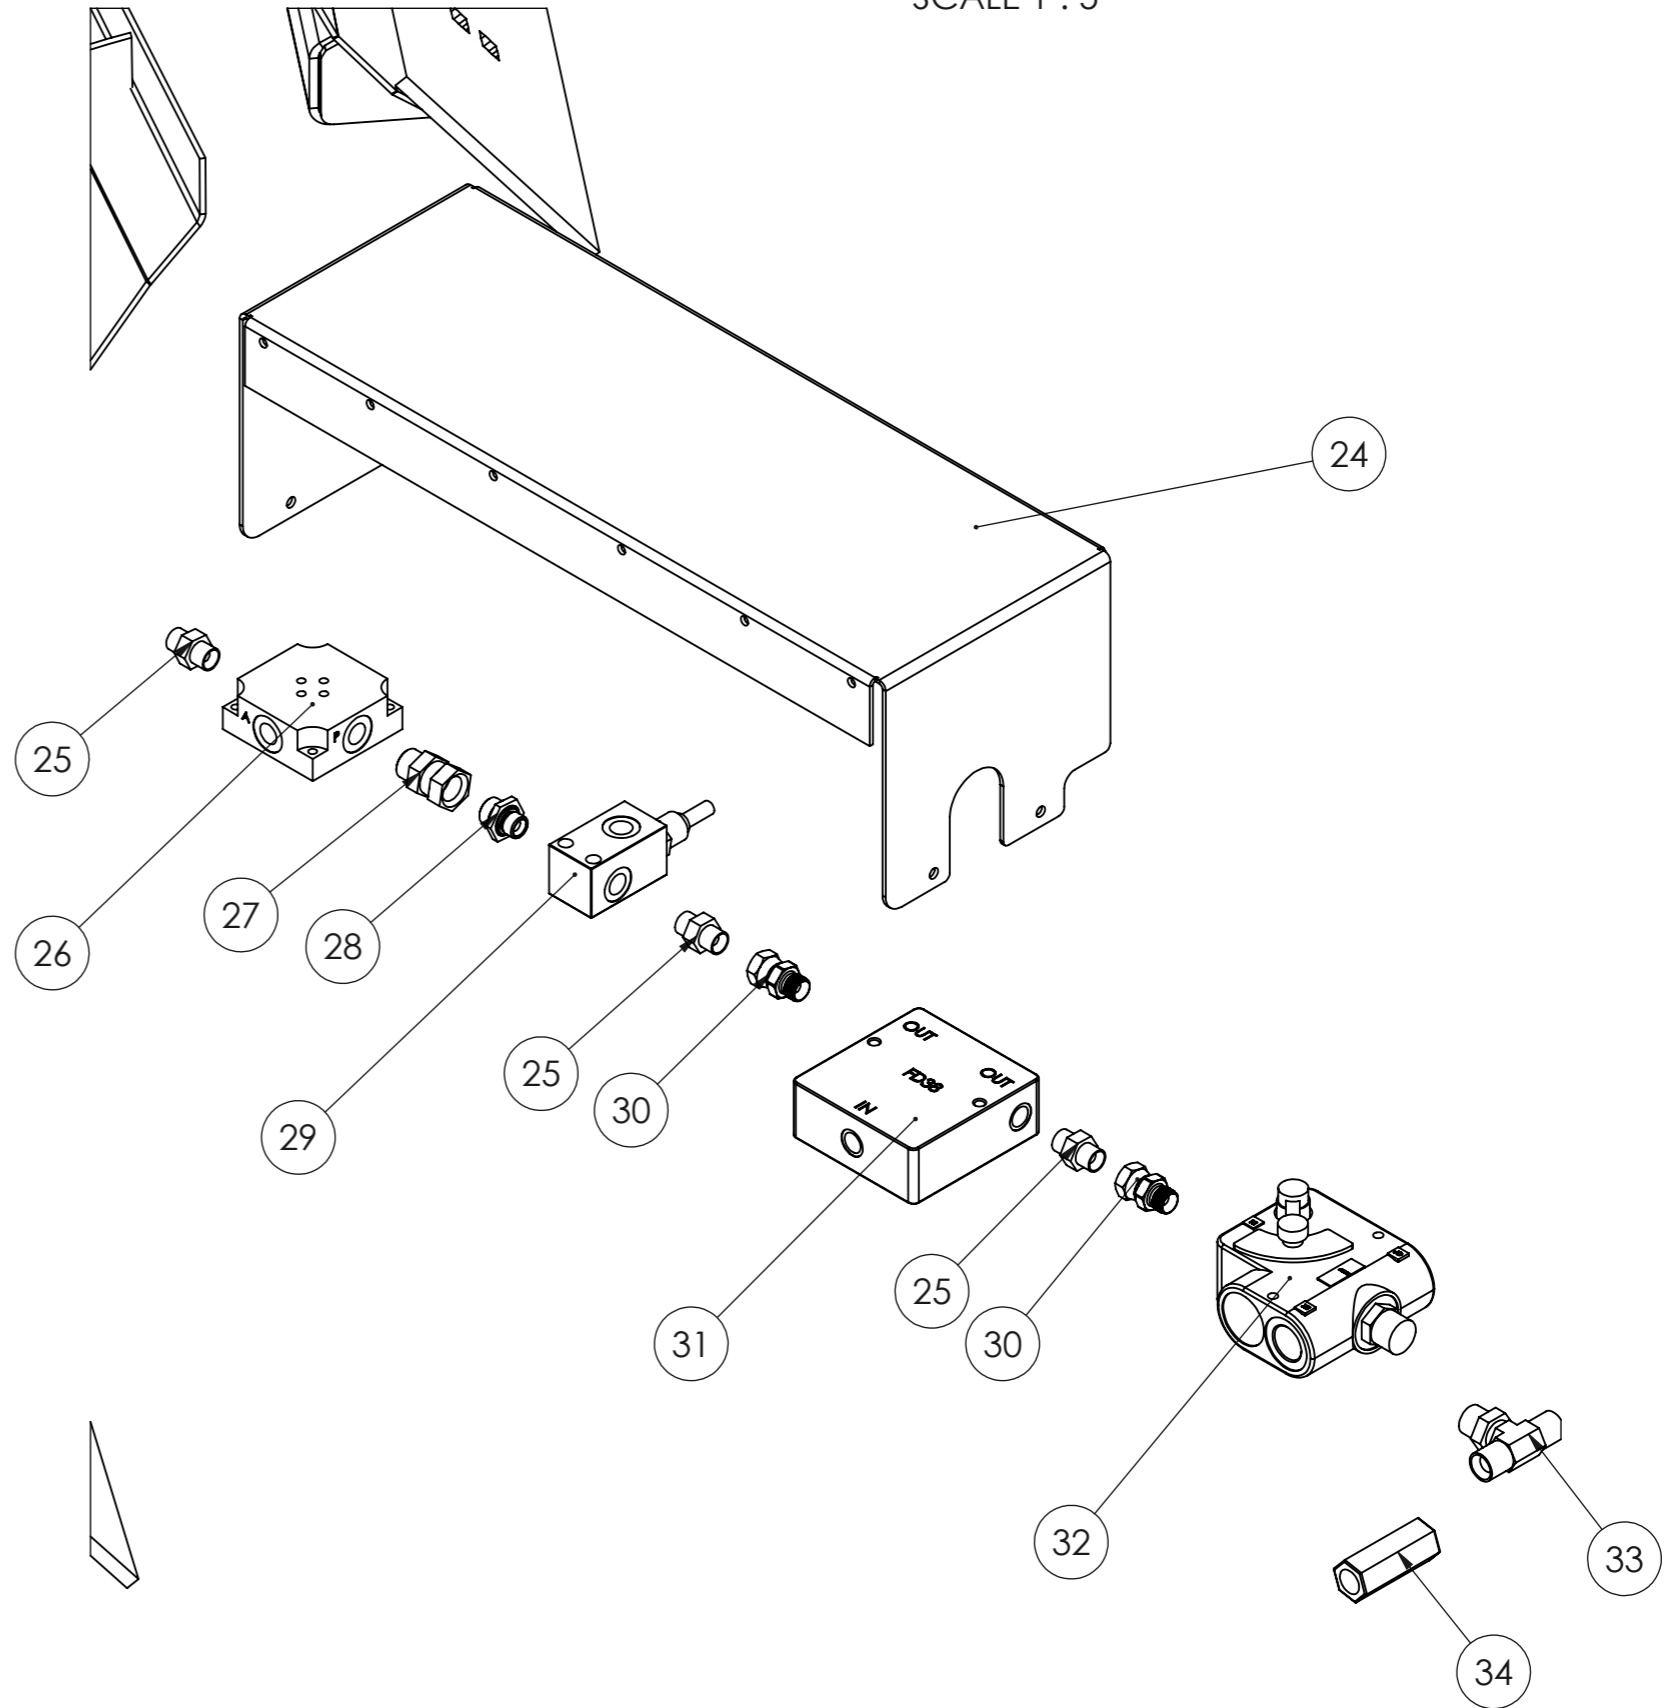

STARK

LAMPPUHARJA-AURA 3600
RUNWAY LIGHT SWEEPER 3600

Piir. nro / Drawing No.
50929_V0

Rev.

50929_V0 (LAMPPUHARJA-AURA 3600 /RUNWAY LIGHT SWEEPER 3600)

POS.	ITEM	NIMITYS	DESCRIPTION	MÄÄRÄ/QTY.
1	2502704	TAKASIIVET	REAR WINGS	1
2	2502706	ETUSIIPPI VASEN	FRONT WING LEFT	1
3	2502705	ETUSIIPPI OIKEA	FRONT WING RIGHT	1
4	2502711	KIINNITYSRUNKO	MOUNTING FRAME	1
5	2502710	KIINNITYSRUNKO	MOUNTING FRAME	1
6	2502387	HARJAN KIINNITIN	BRUSH FASTENER	2
7	4508504	ETUSIIVEN TERÄ LHA 3600	FRONT WINGS BLADE LHA	2
8	4508505	TAKASIIVEN TERÄ LHA 3600	REAR WINGS BLADELHA 3600	2
9	4508399	TAPPI	PIN	2
10	8800643	SYLINTERI	CYLINDER	2
11	2500167	TAPPI	PIN	2
12	2501905	TAPPI	PIN	2
13	8800646	KUUSIORUUVI	HEX BOLT	2
14	8354009	HARJALAMELLI	BRUSH RING	4
15	2502388	HARJAN KOTELO	BRUSH HOUSE	2
16	8800640	HARJA	BRUSH	2
17	2500072	MOOTTORIN PESÄ	MOTOR HOUSING	2
18	4509567	SUOJALEVY	COVER PLATE	2
19	8800559	HYDRAULIMOOTTORI	HYDRAULIC MOTOR	2
20	2502712	PÄÄTYLEVY	BACK PLATE	2
21	4501245	NAPA 32	HUB 32	2
22	88000107	ALUSLEVY	WASHER	2
23	8352134	KUUSIORUUVI	HEX BOLT	2
24	4508503	KANSI	LID	1
25	8301033	KAKSOISNIPPA	DOUBLE NIPPLE	3
26	8305017	PERUSLEVY	BASE PLATE	1
27	8301050	YHDYSNIPPA	COUPLING NIPPLE	1
28	8301036	SUPISTUSNIPPA	ADAPTER NIPPLE	1
29	8800317	VAROVENTTIILI	RELIEF VALVE	1
30	8301049	YHDYSNIPPA	COUPLING NIPPLE	2
31	8800239	VIRTAUKSENSÄÄTÖVENTTIILI	FLOW DISTRIBUTION VALVE	1
32	8305064	VIRTAUKSENSÄÄTÖVENTTIILI	FLOW RATE CONTROL VALVE	1
33	8301061	T-NIPPA	T-NIPPLE	1
34	8301007	VASTAVENTTIILI	COUNTER VALVE	1
35	2502713	TUKIJALAN ULKOPUTKI	OUTER SQUARE PIPE OF SUPPORT	4
36	2502391	SISÄPUTKI	ADJUSTING TUBE LHA	4
37	2502243	PYÖRIVÄ LAUTASJALAS	ROTATING SUPPORT PLATE	4
38	2502381	SÄÄTÖTANKO HITSAUS	ADJUSTING BAR	4
39	2502382	LUKITUSVIPU	LOCKING LEVER	4
40	8352084	RENGASSOKKA	RING PIN	4
41	8800449	LAUTASJOUSI	CUP SPRING	8
42	8352076	NYLOC MUTTERI	NYLOC NUT	4
43	8800645	RUUVI	SCREW	4