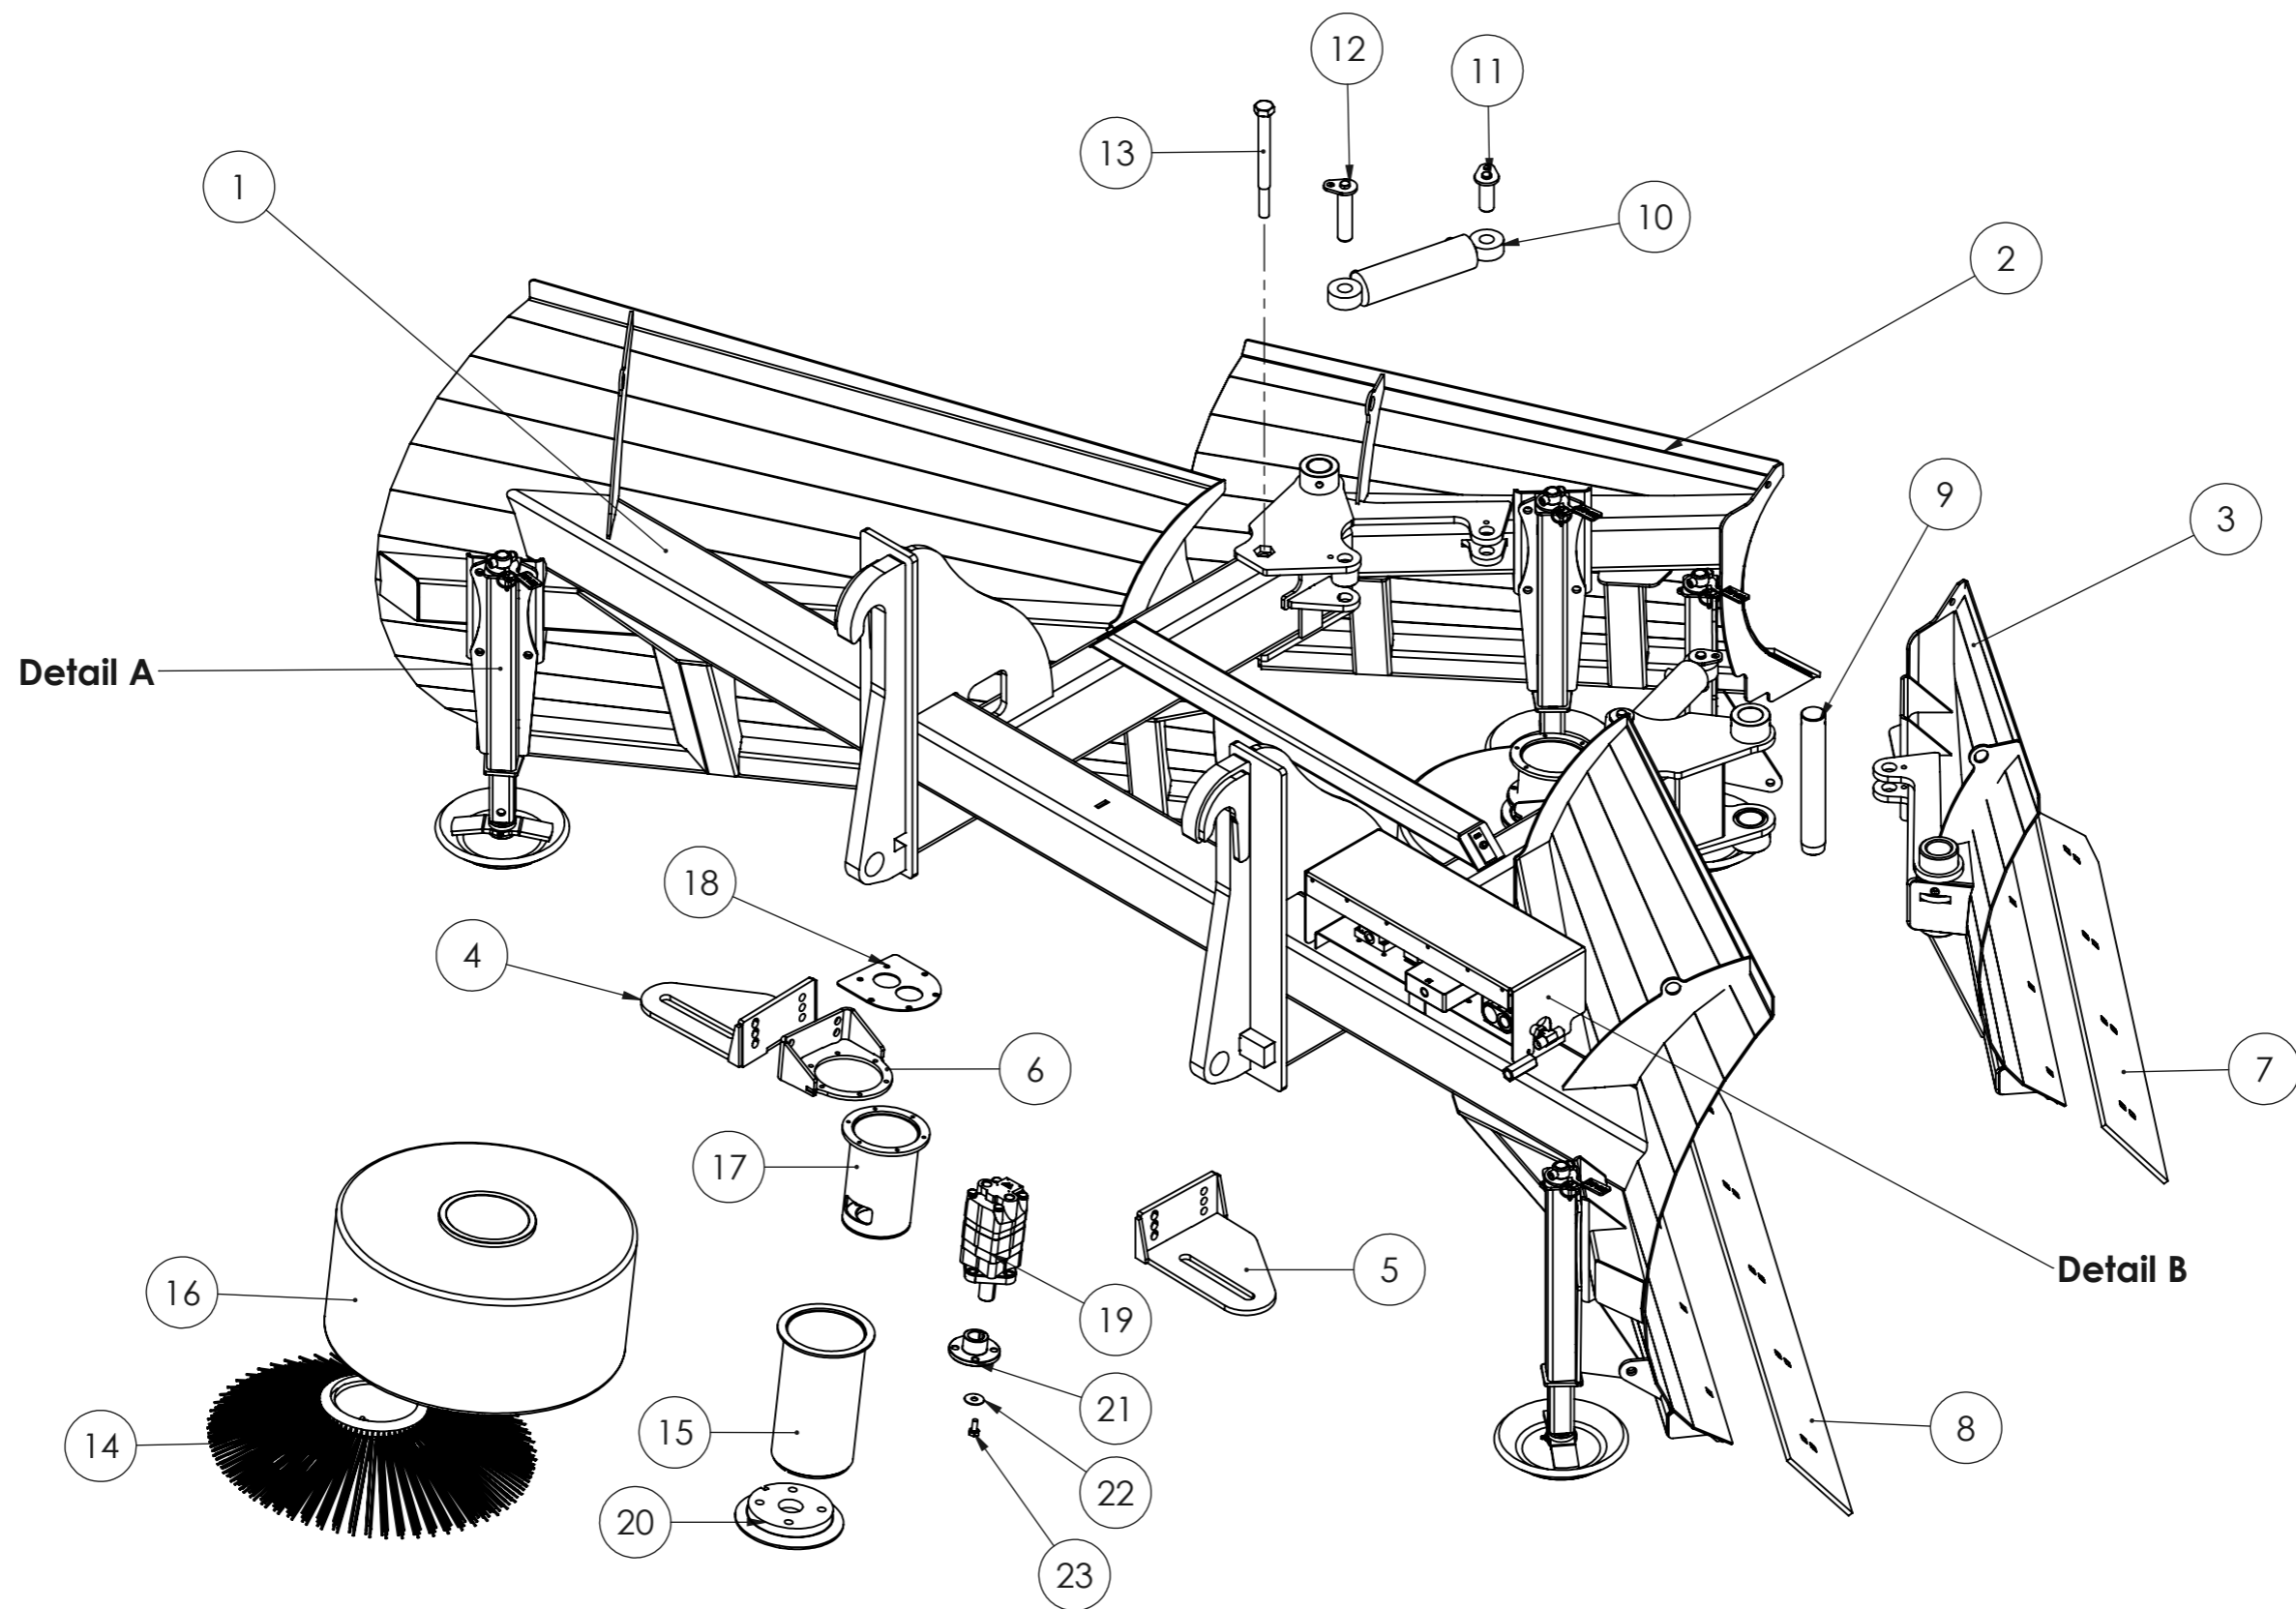

LAMPPUHARJA-AURA 3600
RUNWAY LIGHT SWEEPER 3600

Piir. nro / Drawing No.
50929_V0

Rev.