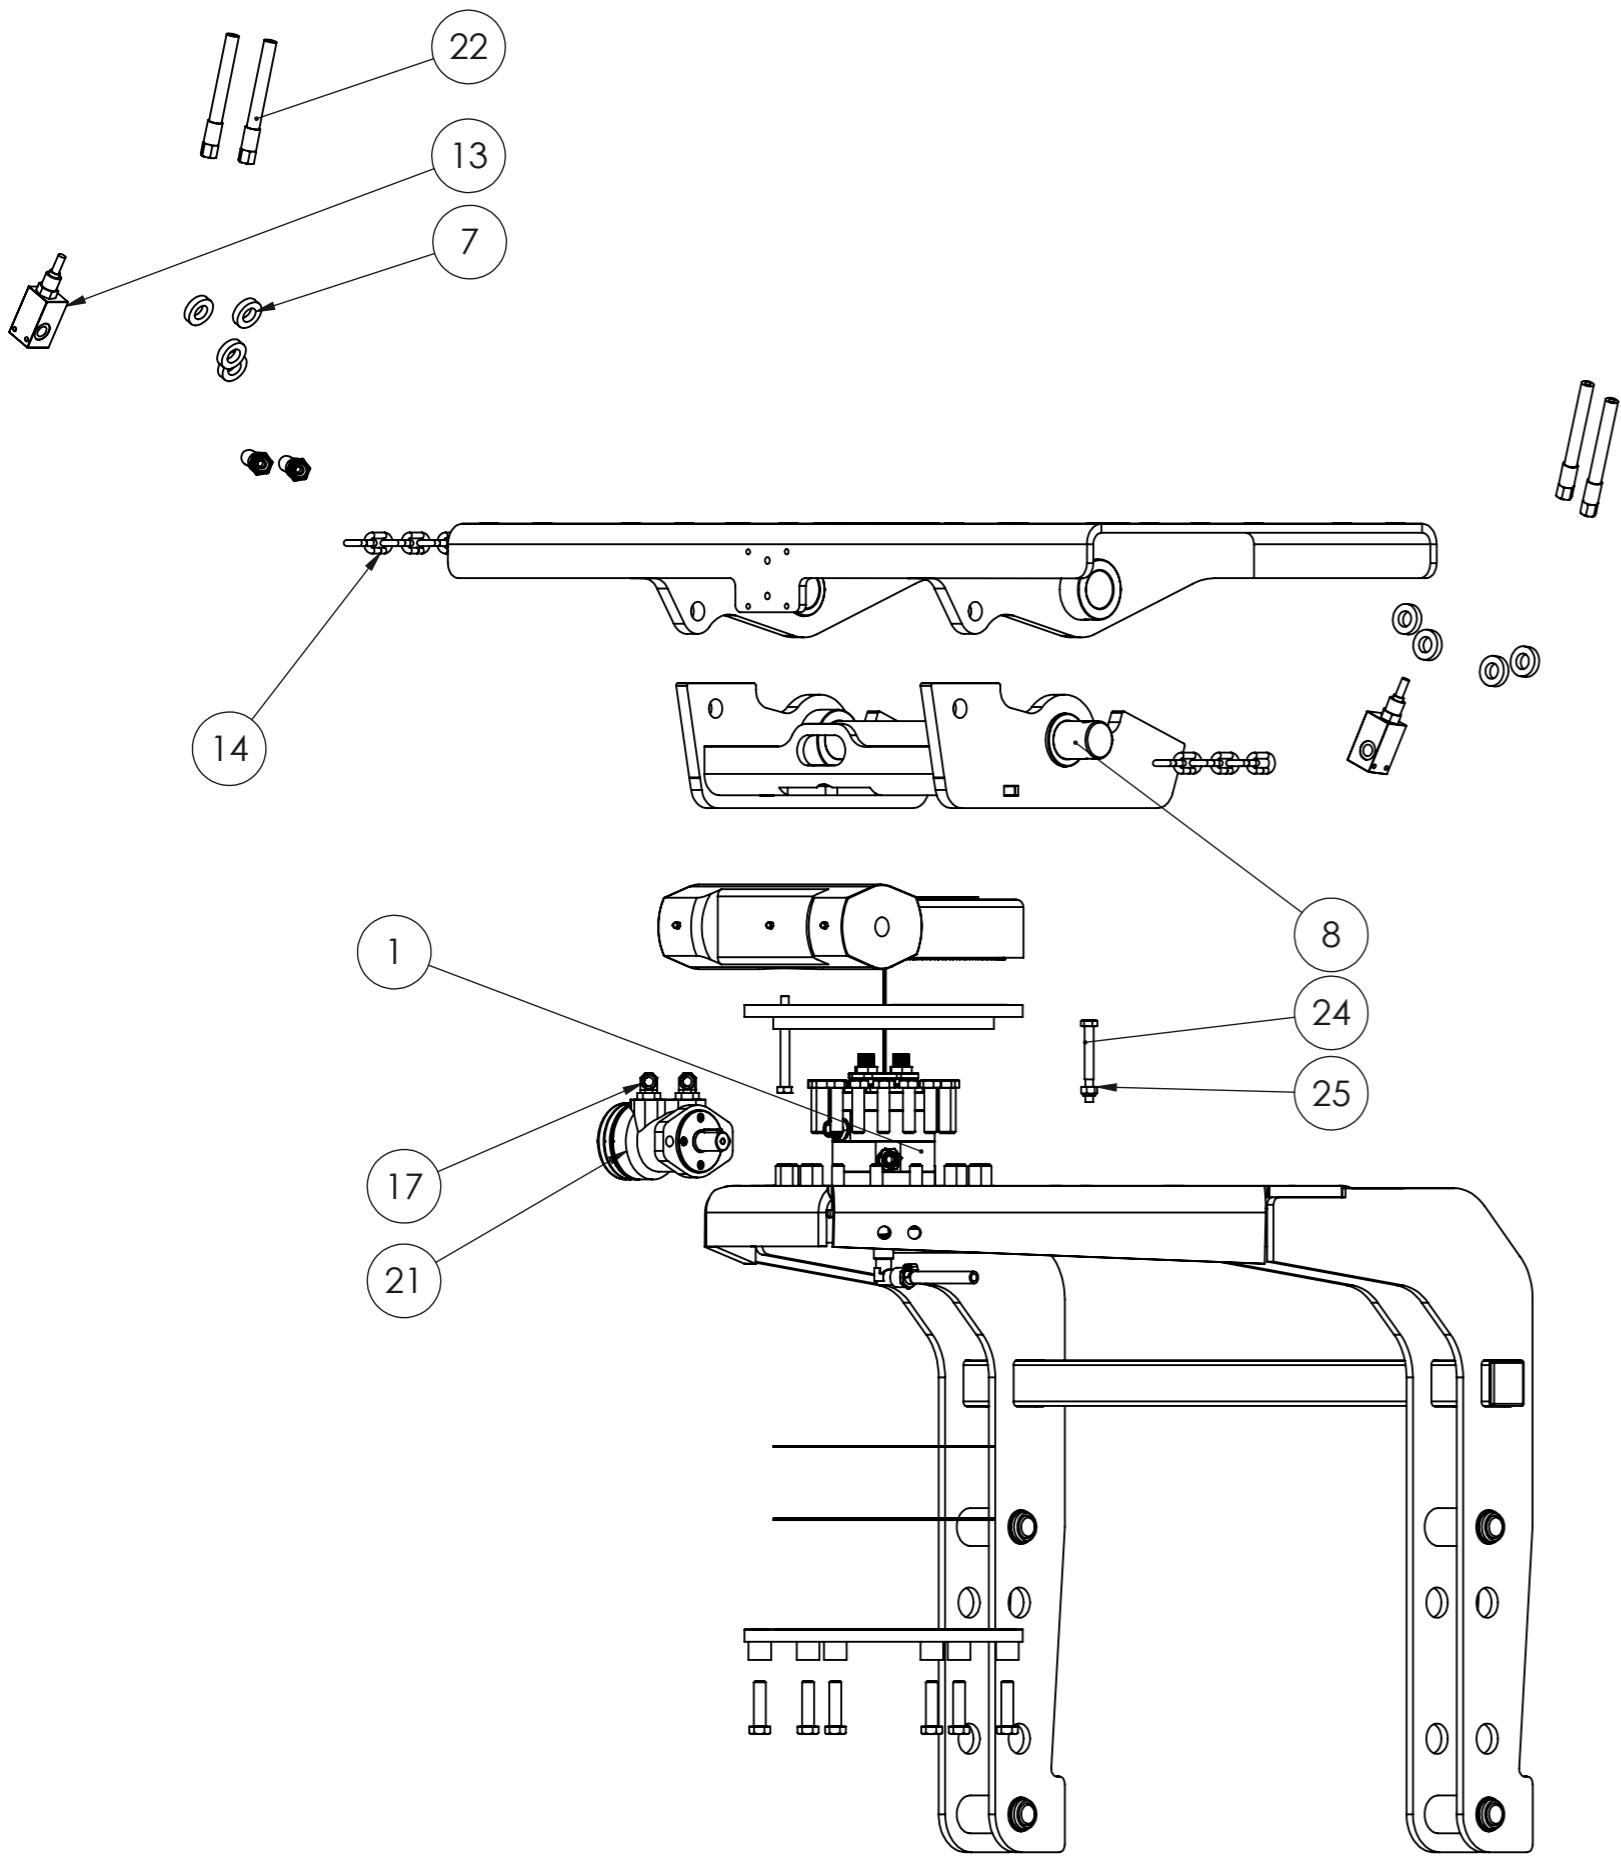

Varaosakirja/Spare part book 50909_V0

STARK KÄÄNTÖLAITE RF 900

STARK RF 900 reverse fit

Päivitykset/Updates:

PÄIVITYKSET/UPDATES

OSAPALLO NUMERO/BALLOON NUMBER	REV.	KUVAUS/DESCRIPTION	HUOMIOITAVAA/NOTES

Stark -parts service / Stark varaosat
tel: +358 44 758 6221
email: parts(at)stark.fi

STARK KÄÄNTÖLAITE RF 900 VARAOSAT
 STARK RF 900 reverse fit

50909_V0 / Drawing No.
 50909_V0

Rev.

50909_V0 (STARK KÄÄNTÖLAITE RF 900/STARK RF 900 REVERSE FIT)

POS.	ITEM	NIMITYS	DESCRIPTION	MÄÄRÄ/QTY.
1	1050925	PYÖRIVÄ LIITIN	ROTARY HYDRAULIC UNION	1
2	2502078	VÄLISOVITE RF 970	MID FITTING RF 970	1
3	2502801	KANNATIN RF 900	CARRIER RF 900	1
4	2502080	SOVITE RF 790	FITTING RF 790	1
5	2502807	LUKITUSRENGAS	LOCKING RING	1
6	2502838	LUKITUSRENGAS	LOCKING RING	1
7	4501520	LEVY	PLATE	4
8	4508109	TAPPI	PIN	1
9	4500251	TAPPI	PIN	4
10	4600093	RAJOTINHAHLO	PLATE	1
11	8309052	LETKUSETTI	HOSE SET	1
12	8800121	HOLKKI	BUSHING	4
13	8800317	VAROVENTTIILI	RELIEF VALVE	1
14	8800316	KETJU	CHAIN	2
15	8800318	SAKKELI	SCHACKEL	4
16	8352131	AKSELIVARMISTIN	AXCEL LOCK	8
17	8800429	KULMANIPPA	ANGULAR NIPPLE	2
18	KUUSIORUUVI DIN 933 M16X60	KUUSIORUUVI	BOLT	38
19	8800412	MUOVITULPPA	PLASTIC END PLUG	2
20	8800500	PYÖRITIN	WORM GEAR	1
21	8303007	HYDRAULIMOOTTO RI	HYDRAULIC MOTOR	2
22	8309068	LETKUSETTI KÄÄNTÖLAITE RF790	HOSESET RF790	1
23	8800386	KUUSIORUUVI	HEX BOLT	1
24	8800501	KUUSIORUUVI	HEX BOLT	1
25	8352076	NYLOC MUTTERI	NYLOC NUT	1
26	4509932	SHIMMILEVY	SHIM PLATE	1
27	4509933	SHIMMILEVY	SHIM PLATE	1

STARK

STARK KÄÄNTÖLAITE RF 900
STARK RF 900 reverse fit

Piir. nro / Drawing No.
50909_V0

Rev.

STARK

Piir. nro / Drawing No.

Rev.