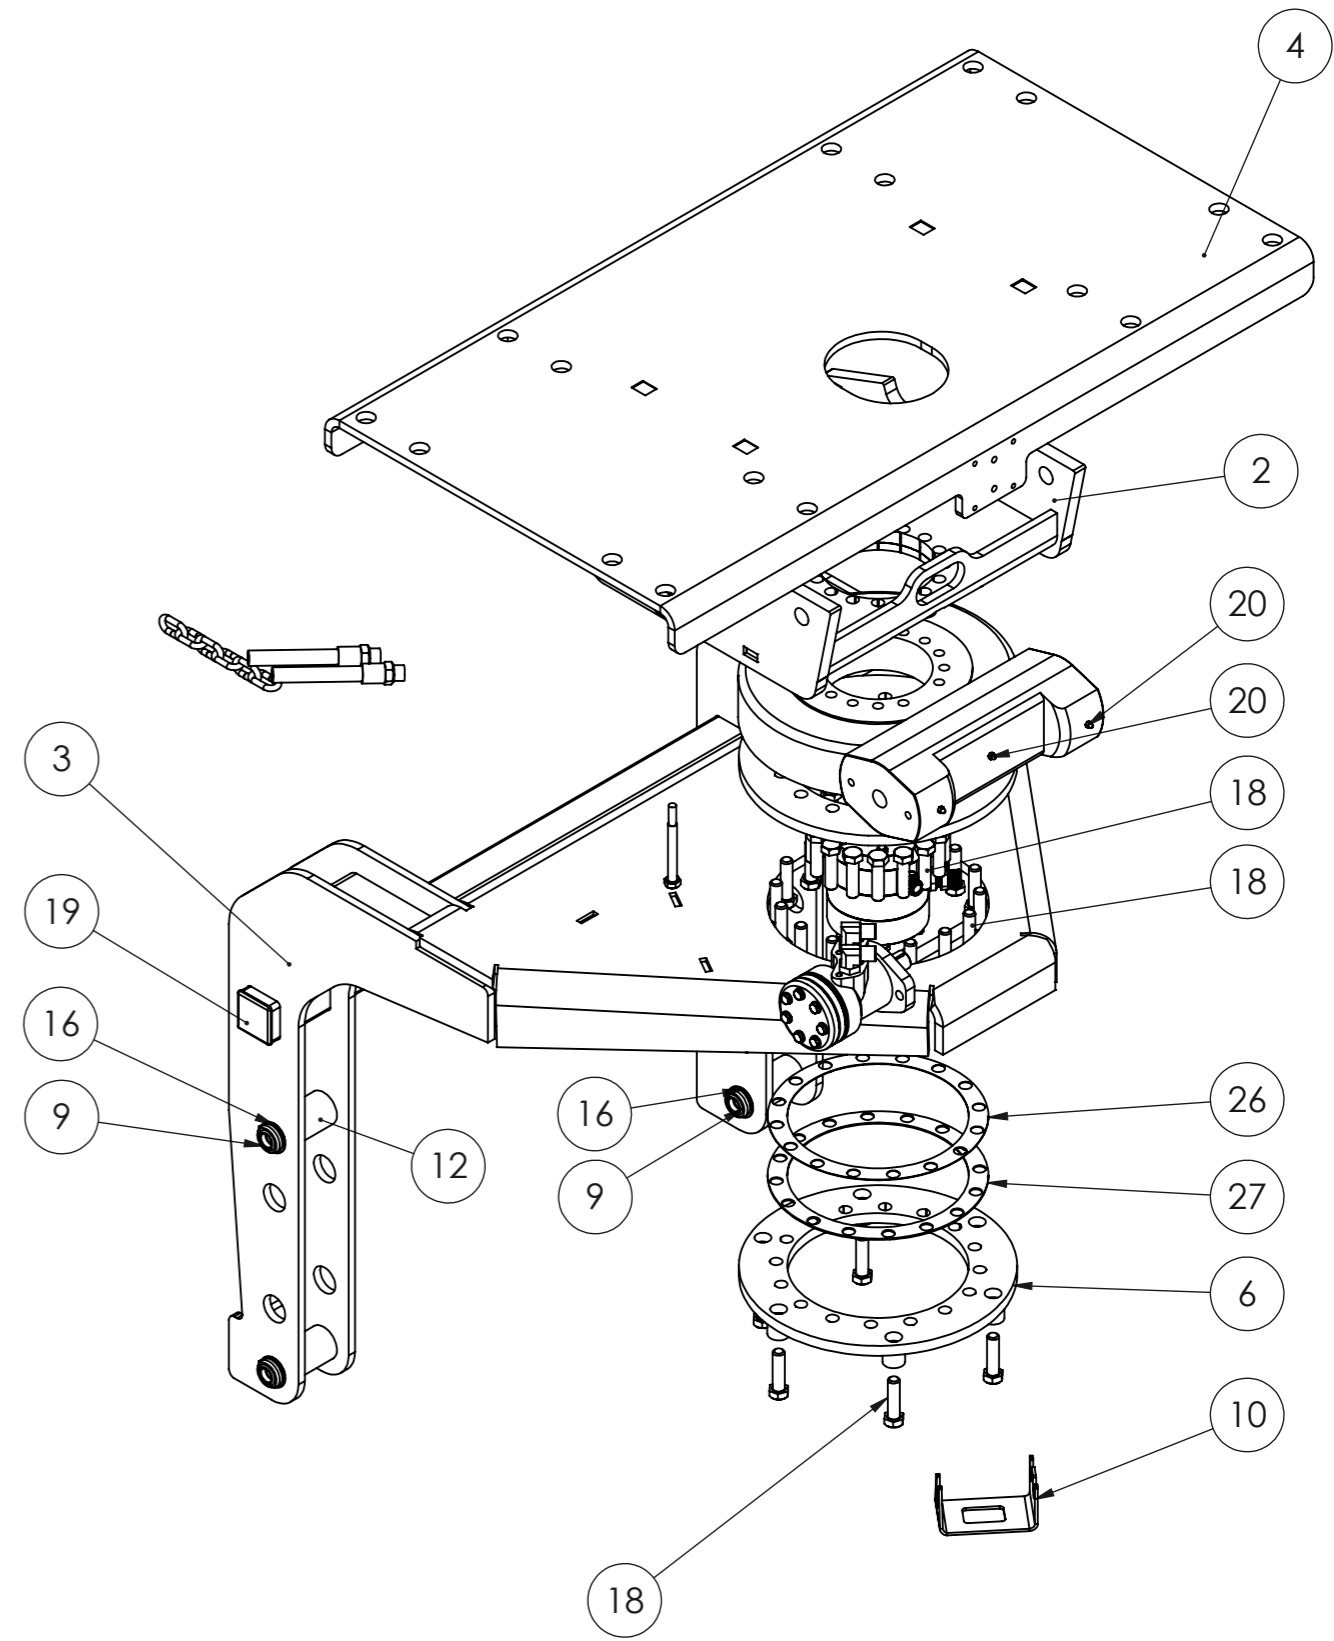

Varaosakirja/Spare part book 50909_V0

STARK KÄÄNTÖLAITE RF 900

STARK RF 900 reverse fit

Päivitykset/Updates:

PÄIVITYKSET/UPDATES

OSAPALLO NUMERO/BALLOON NUMBER	REV.	KUVAUS/DESCRIPTION	HUOMIOITAVAA/NOTES

Stark -parts service / Stark varaosat
tel: +358 44 758 6221
email: parts(at)stark.fi

STARK KÄÄNTÖLAITE RF 900 VARAOSAT
 STARK RF 900 reverse fit

50909_V0 / Drawing No.
 50909_V0

Rev.

50909_V0 (STARK KÄÄNTÖLAITE RF 900/STARK RF 900 REVERSE FIT)

POS.	ITEM	NIMITYS	DESCRIPTION	MÄÄRÄ/QTY.
1	1050925	PYÖRIVÄ LIITIN	ROTARY HYDRAULIC UNION	1
2	2502078	VÄLISOVITE RF 970	MID FITTING RF 970	1
3	2502801	KANNATIN RF 900	CARRIER RF 900	1
4	2502080	SOVITE RF 790	FITTING RF 790	1
5	2502807	LUKITUSRENGAS	LOCKING RING	1
6	2502838	LUKITUSRENGAS	LOCKING RING	1
7	4501520	LEVY	PLATE	4
8	4508109	TAPPI	PIN	1
9	4500251	TAPPI	PIN	4
10	4600093	RAJOTINHAHLO	PLATE	1
11	8309052	LETKUSETTI	HOSE SET	1
12	8800121	HOLKKI	BUSHING	4
13	8800317	VAROVENTTIILI	RELIEF VALVE	1
14	8800316	KETJU	CHAIN	2
15	8800318	SAKKELI	SCHACKEL	4
16	8352131	AKSELIVARMISTIN	AXCEL LOCK	8
17	8800429	KULMANIPPA	ANGULAR NIPPLE	2
18	KUUSIORUUVI DIN 933 M16X60	KUUSIORUUVI	BOLT	38
19	8800412	MUOVITULPPA	PLASTIC END PLUG	2
20	8800500	PYÖRITIN	WORM GEAR	1
21	8303007	HYDRAULIMOOTTO RI	HYDRAULIC MOTOR	2
22	8309068	LETKUSETTI KÄÄNTÖLAITE RF790	HOSESET RF790	1
23	8800386	KUUSIORUUVI	HEX BOLT	1
24	8800501	KUUSIORUUVI	HEX BOLT	1
25	8352076	NYLOC MUTTERI	NYLOC NUT	1
26	4509932	SHIMMILEVY	SHIM PLATE	1
27	4509933	SHIMMILEVY	SHIM PLATE	1

STARK

STARK KÄÄNTÖLAITE RF 900
STARK RF 900 reverse fit

Piir. nro / Drawing No.
50909_V0

Rev.

STARK

Piir. nro / Drawing No.

Rev.