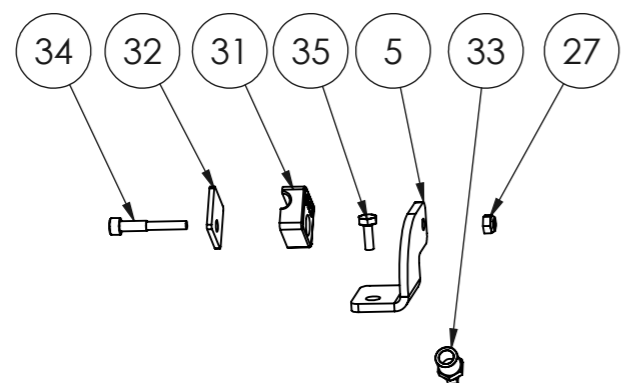

STARK

HIGH PRESSURE watering hoses

Piir. nro / Drawing No.
50912_v0

Rev.

DETAIL J
SCALE 2 : 9

DETAIL L
SCALE 2 : 9

DETAIL K
SCALE 2 : 9

KORKEAPAINEKASTELUJÄRJESTELMÄ KAH 2000-2500
High pressure watering system