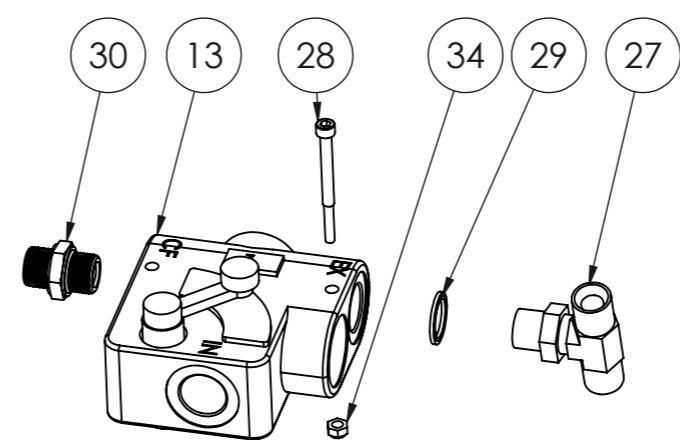

DETAIL N
SCALE 1 : 4