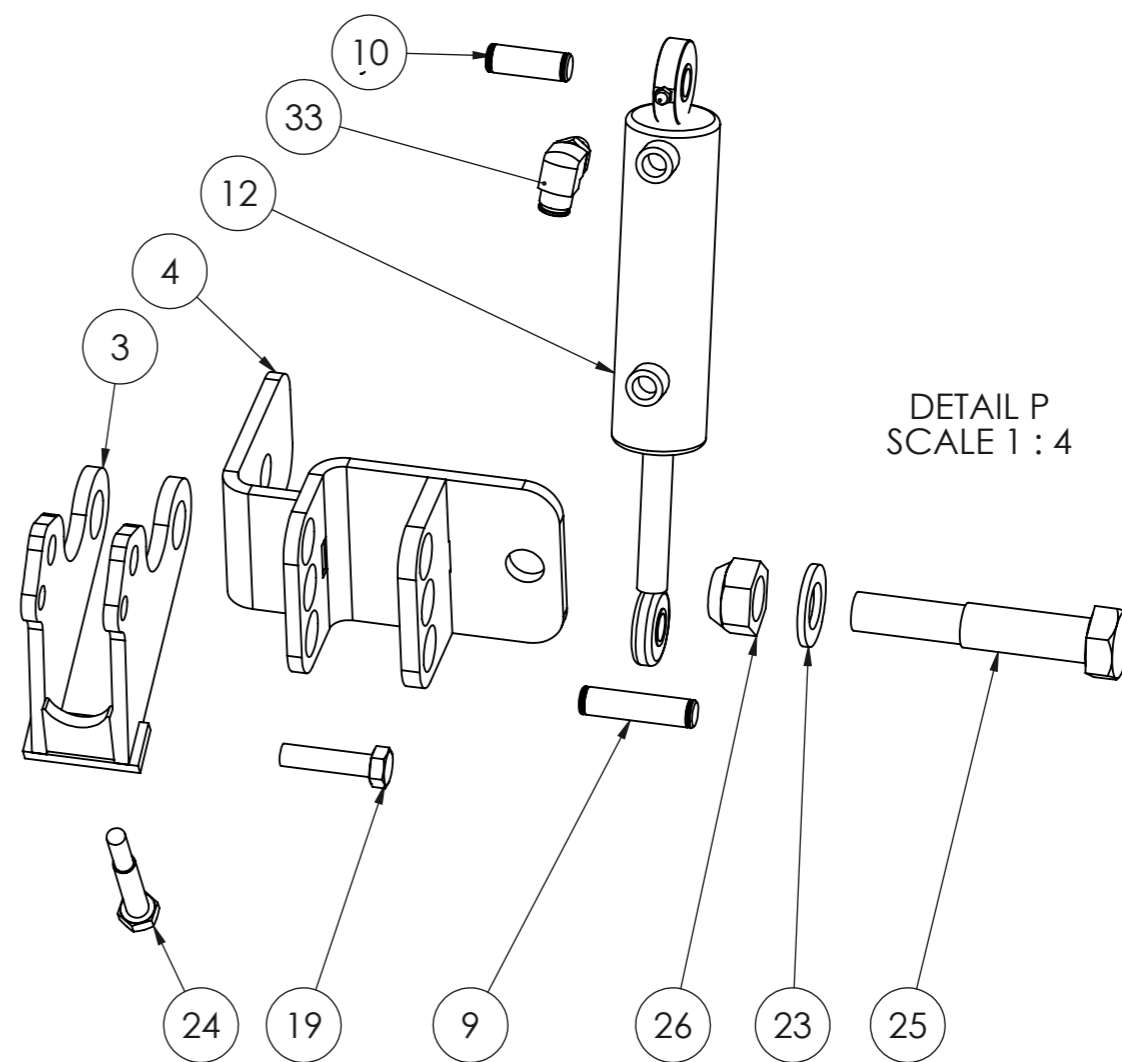

STARK

 KORKEAPAINEKASTELUJÄRJESTELMÄ
 KAH 2000-2500
 High pressure watering system

 Piir. nro / Drawing No.
 50914_V0

Rev.

DETAIL N
SCALE 1 : 4

DETAIL M
SCALE 1 : 4

DETAIL P
SCALE 1 : 4

50883_V0 (KAH ST SIVUHARJA VAS/OIK/KAH ST SIDEBRUSH LEFT/RIGHT)

POS.	ITEM	NIMITYS	DESCRIPTION	MÄÄRÄ/QTY.
1	2500862	Varsi	Arm	1
2	2500863	Runko	Frame	1
3	2501736	Nostokorvake	Lifting bracket	1
4	2502609	SIVUHARJAN KANNAKE	Side brush holder	1
5	2502608	SIVUHARJAN KANNATIN	Sidebrush's stand	1
6	4500476	Kiinnitin	Fastening part	1
7	4501462	Napa	Hub	1
8	4504081	LEVY	plate	1
9	4506563	Tappi	Pin	1
10	4509256	Tappi	Pin	1
11	8303013	Hydraulimoottori	Hydraulic motor	1
12	8304006	Hydraulisylinteri	Hydraulic cylinder	1
13	8305062	Virtauksensäätöventtiili	Flow rate control valve	1
14	8352046	Kuusioruuvi	Hex bolt	7
15	8352013	Aluslevy	Washer	14
16	8352020	Aluslevy	Washer	2
17	8352076	Nyloc mutteri	Nyloc nut	4
18	8352047	Kuusioruuvi	Hex bolt	3
19	8352048	Kuusioruuvi	Hex bolt	4
20	8352098	Mutteri	Nut	5
21	8352033	Aluslevy	Washer	1
22	8354007	Sivuharja	Side Brush	1
23	8352015	Aluslevy	Washer	1
24	8352113	Kuusioruuvi	Hex bolt	1
25	8352176	Kuusioruuvi	Hex bolt	1
26	8352074	Mutteri	Nut	1
27	8301061	T-nippa	T-nipple	1
28	8800455	Kuusioruuvi	Hex bolt	2
29	8307003	Usit-tiiviste	Usit-Ring	3
30	8301035	Kaksoisnippa	Double nipple	2
31	8301005	PL RUNKO 1/2 ISO241-1A NV-08F	Copuling 1/2 ISO241-1A NV-08F	2
32	8800429	Kulmanippa	Angular nipple	2
33	8301062	Suunnattava kulmanippa	Nipple	2
34	8352139	Nyloc mutteri	Nyloc nut	2
35	8309057	LETKUSETTI KAH SIVUHARJA	Hose set KAH Side brush	1