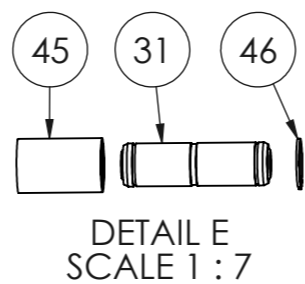

DETAIL E
SCALE 1 : 7