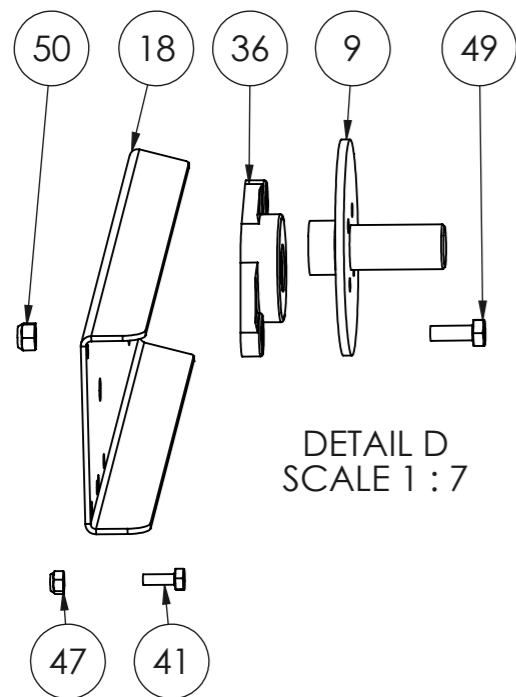

DETAIL D
SCALE 1 : 7