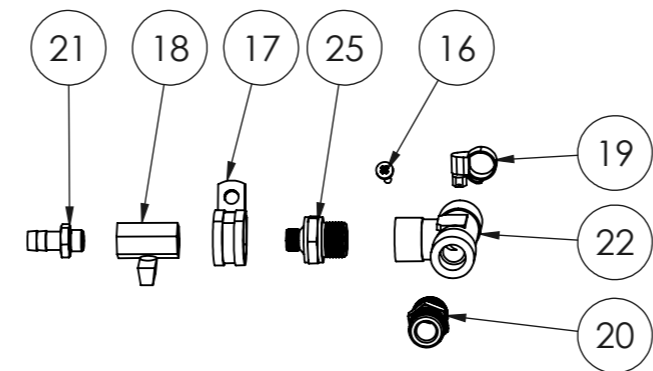

STARK

HIGH PRESSURE watering hoses

Piir. nro / Drawing No.
50912_v0

Rev.

DETAIL J
SCALE 2 : 9

DETAIL L
SCALE 2 : 9

DETAIL K
SCALE 2 : 9

KORKEAPAINEKASTELUJÄRJESTELMÄ KAH 2000-2500
High pressure watering system