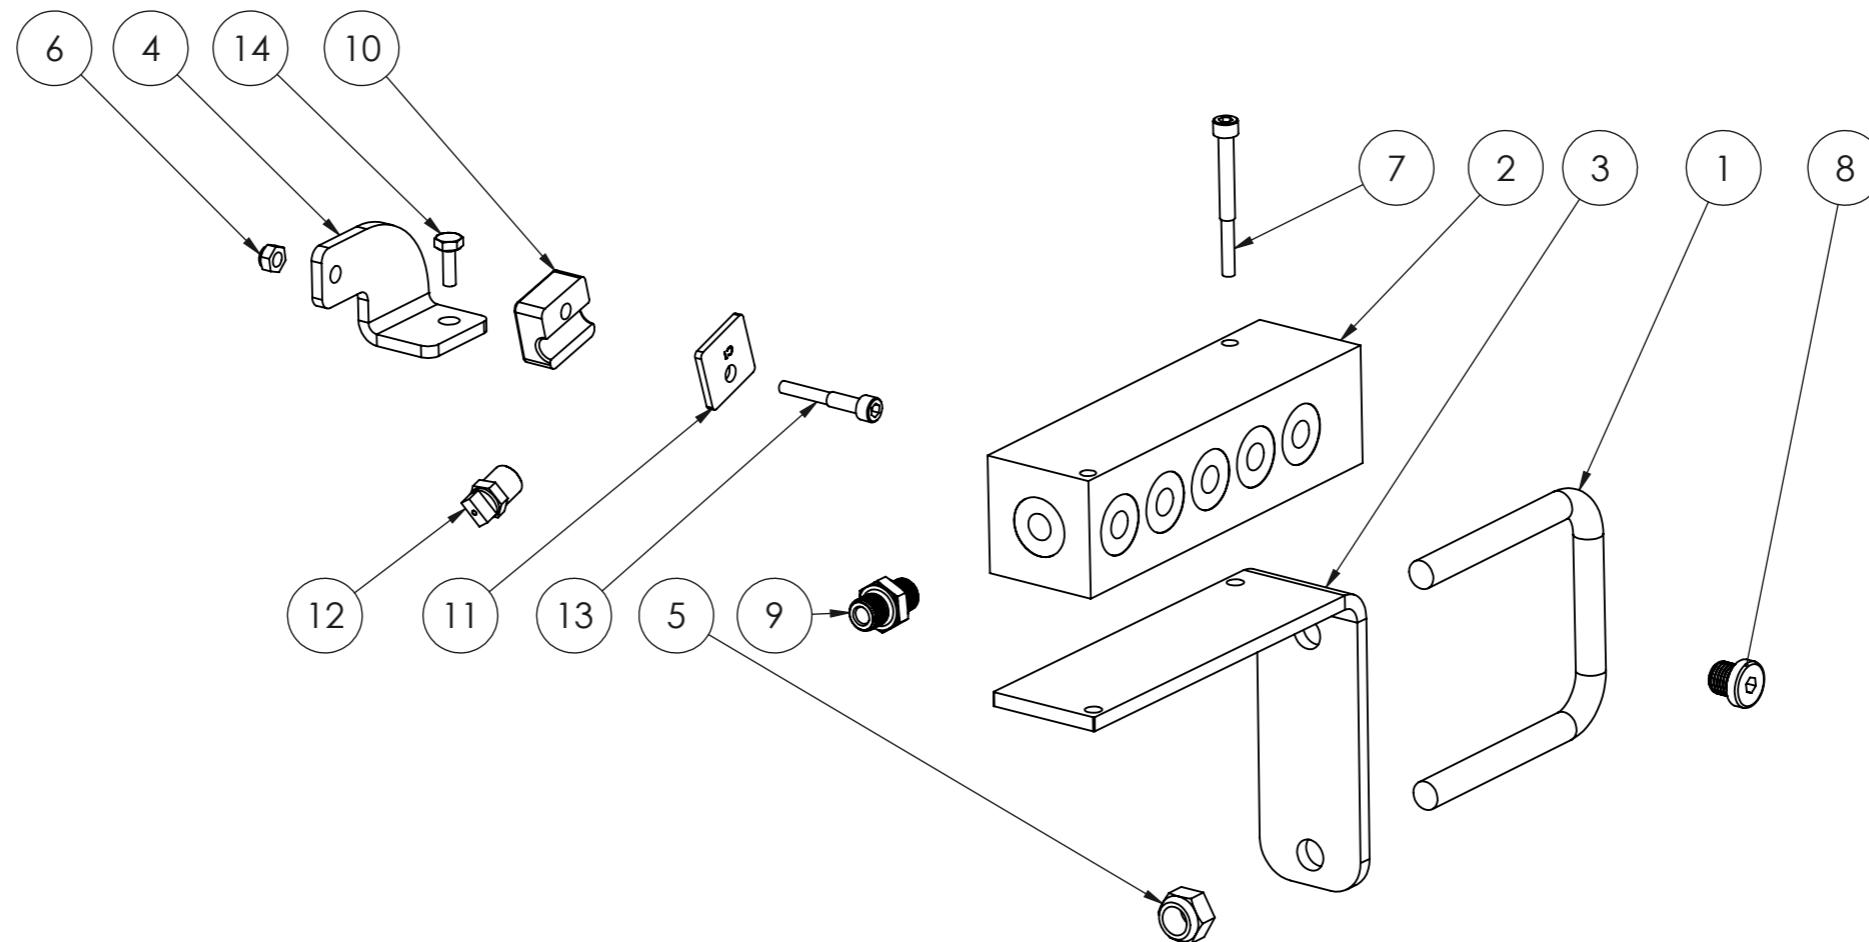

STARK

PAINEPESULAITE KAH ST
Powerwash system

Piir. nro / Drawing No.
50886_V0

Rev.

50912_v0 (KORKEAPAINELETKUSTO KAH ST/HIGH PRESSURE watering hoses)

POS.	ITEM	NIMITYS	DESCRIPTION	MÄÄRÄ/QTY.
1	4507423	U-pultti	U-bolt	1
2	4507615	JAKOTUKKI	Divider	1
3	4507622	JAKOTUKIN KIINNIKE	Fastening plate	1
4	4507647	KIINNIKE	Fastener	7
5	8352076	Nyloc mutteri	Nyloc nut	2
6	8352139	Nyloc mutteri	Nyloc nut	9
7	8352007	Kuusioruuvi	Hex bolt	2
8	8800463	KUUSIOKOLOLOTULPPA	Plug	2
9	8301032	KANI UK	KANI UK	6
10	8303016	Letkun kiinnike	Hose clamp	14
11	8800452	C1 PEITELEVY ZN	C1 cover plate ZN	7
12	8800389	KORKEAPAINESUUTIN	Nozzle	7
13	8352006	6-KOLORUUVI	Hexagon socket screw	7
14	8352045	Kuusioruuvi	Hex bolt	7
15	8309074	KASTELULETKUSTO KAH ST	Watering hoses KAH ST	1