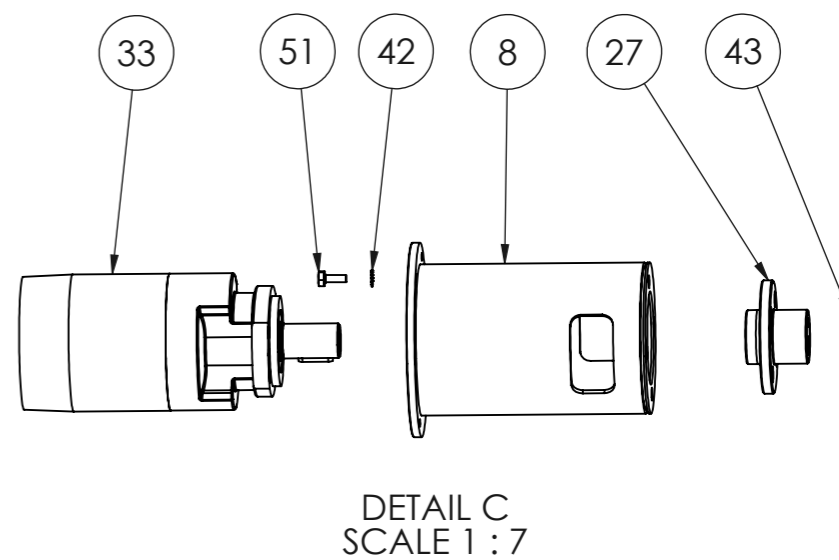

DETAIL E
SCALE 1 : 7

DETAIL C
SCALE 1 : 7

DETAIL B
SCALE 1 : 7

DETAIL A
SCALE 1 : 7

STARK

STARK KAH 2510ST -KAUHAHARJA
KOKOONPANO
STARK KAH 2510ST -BUCKET SWEEPER

Piir. nro / Drawing No.
50903_V0

Rev.