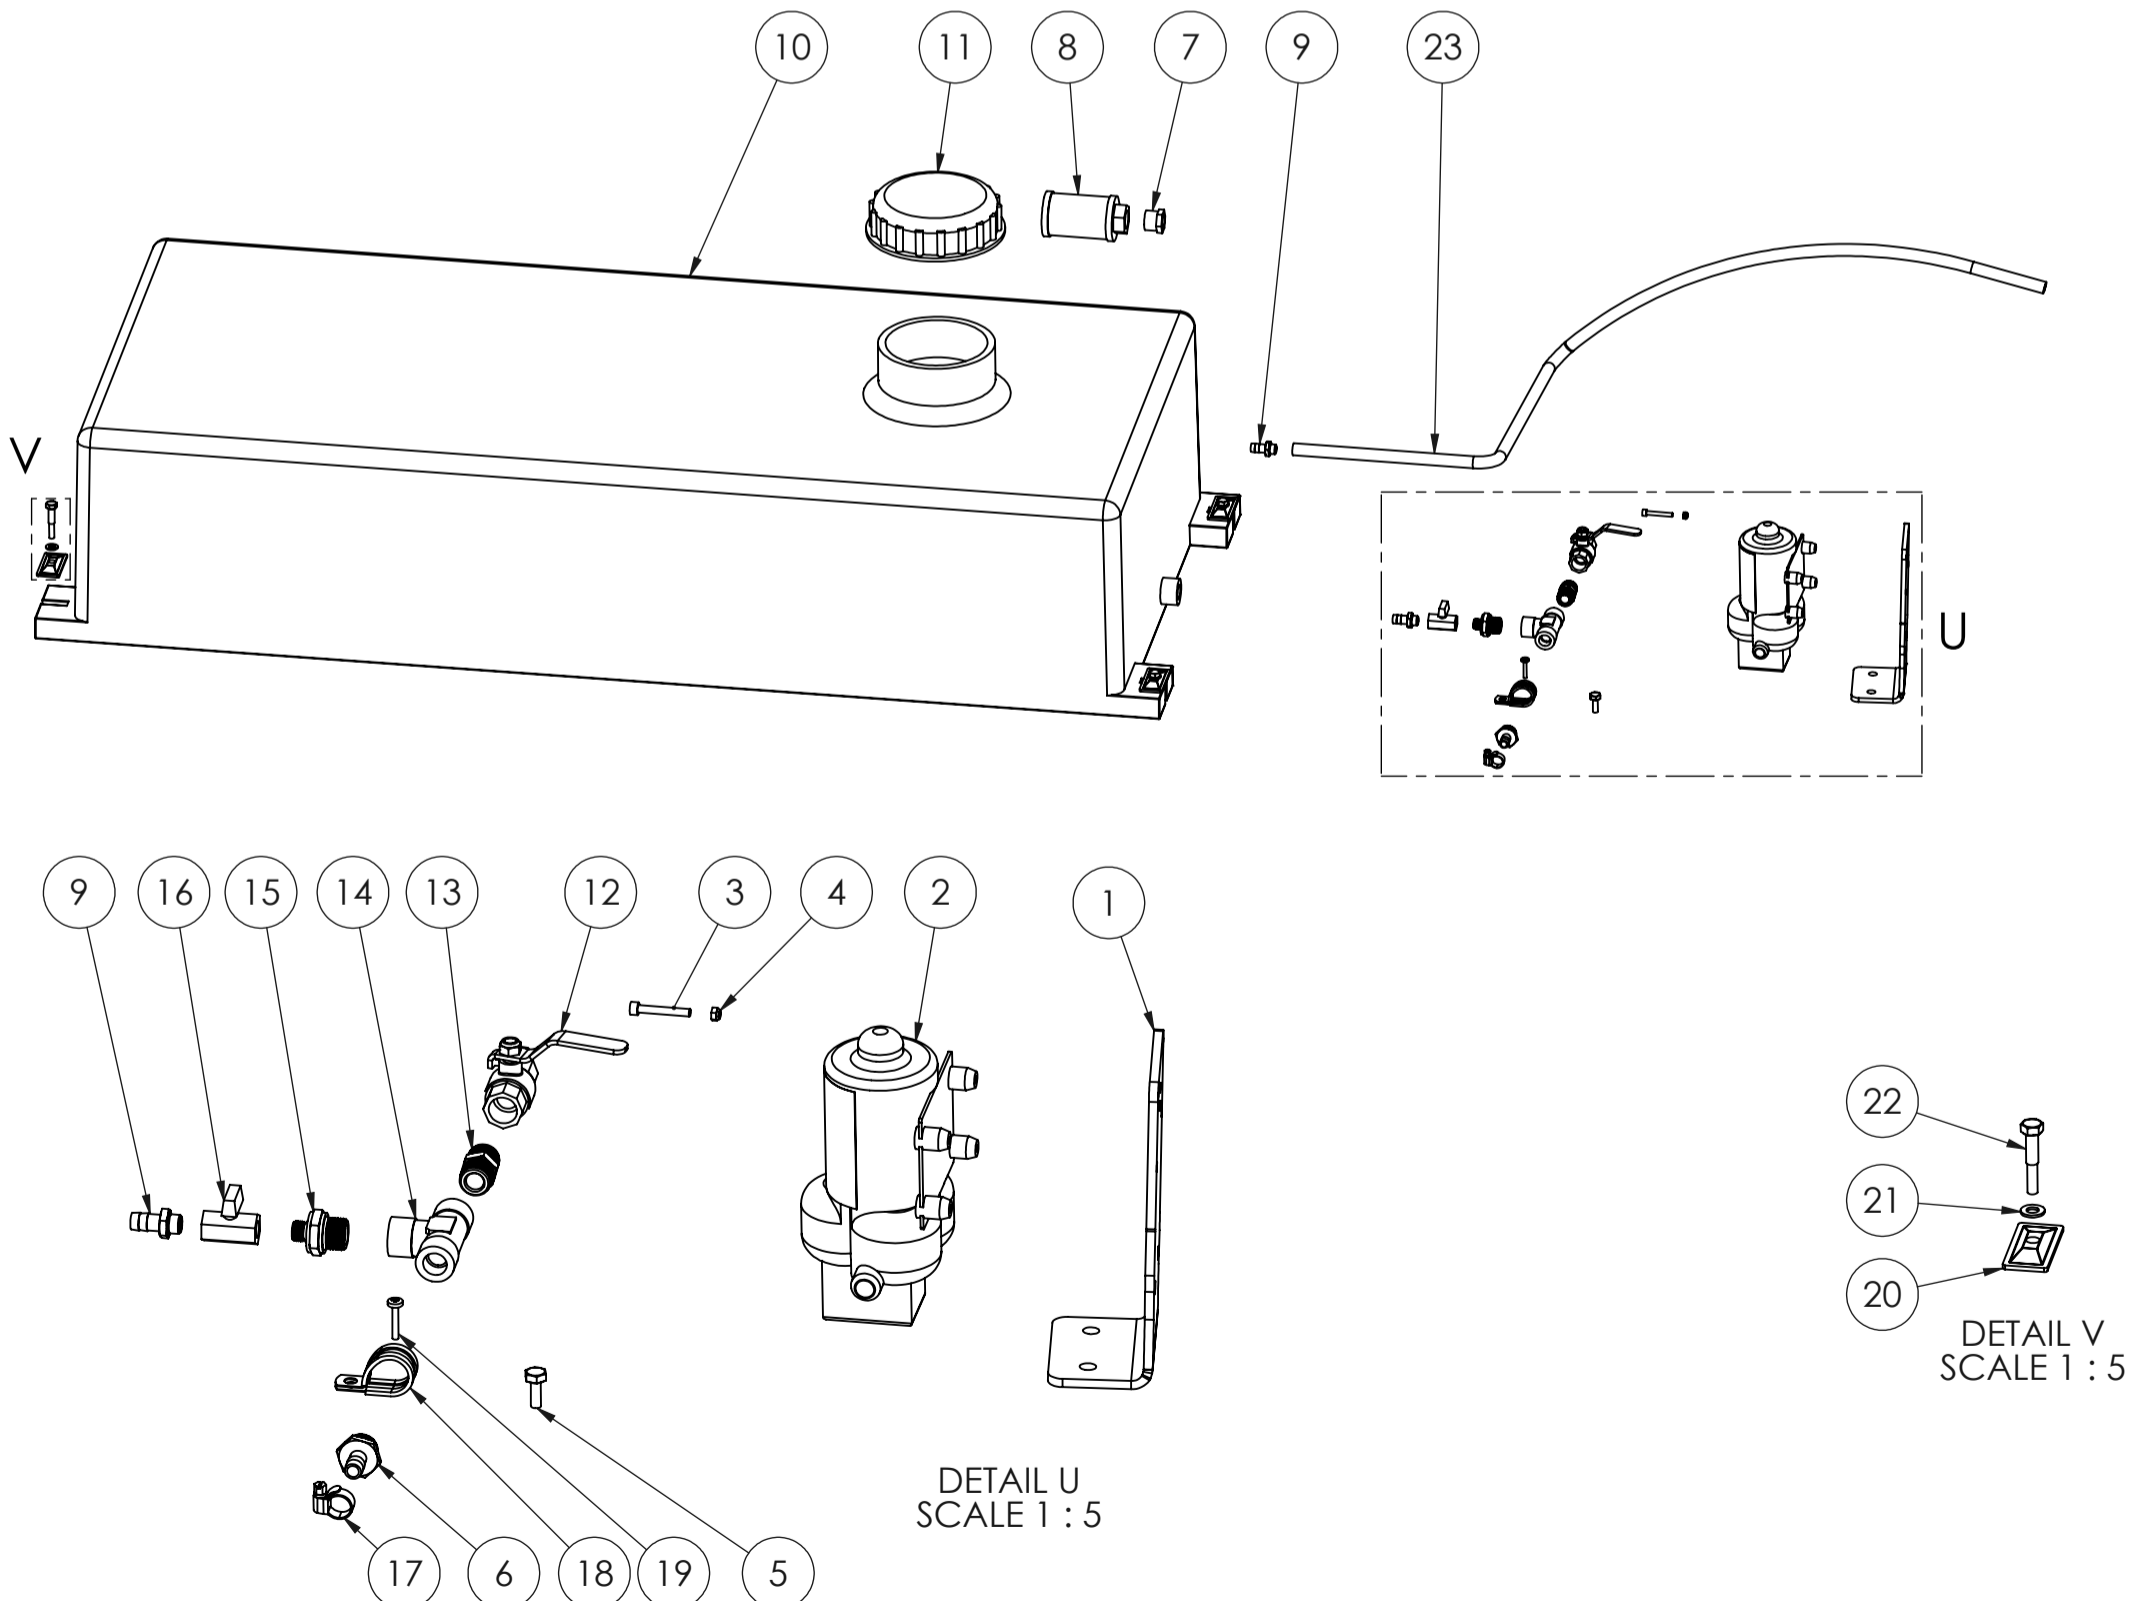

(MATALAPAINEKASTELUJÄRJESTELMÄ KAH 2000- 2510 ST /LOW PRESSURE WATERING SYSTEM)

POS.	ITEM	NIMITYS	DESCRIPTION	MÄÄRÄ/QTY.
1	4507436	PUMPUN KIINNIKE	Pumps fastener	1
2	8358002	Vesipumppu 24 V	Water pump 24V	1
3	8800464	KUUSIOKOLORUUVI	KUUSIOKOLORUUVI	1
4	8352075	Nyloc mutteri	Nyloc nut	1
5	8352059	Kuusioruuvi	Hex bolt	2
6	8302049	Liitin	Fitting	4
7	8301031	Liitin	Fitting	1
8	8306001	Imusuodatin	Suction filter	1
9	8302050	Liitin	Fitting	2
10	8355006	Vesisäiliö 250L	Watertank 250L	1
11	8355021	Korkki	Cork	1
12	8358025	Sulkuventtiili	Check valve	1
13	8301067	Liitin	Fitting	1
14	8301078	Liitin	Fitting	1
15	8301077	Supistusnippa	Adapter nipple	1
16	8358024	Sulkuventtiili	Check valve	1
17	8358026	Letkuside	Hose clamp	5
18	8352153	PUTKISIDE KUMISUOJALLA	Hose fastener with rubber	3
19	8352092	Uraruuvi	screw	3
20	8302044	Peitelevy	Cover plate	4
21	8352104	Aluslevy	Washer	4
22	8352044	Kuusioruuvi	Hex bolt	4
23	8800424	Polttoaineletku	Fuel hose	1
24	8309074	KASTELULETKUSTO KAH ST	Watering hoses KAH ST	1

STARK

MATALAPAINEKASTELUJÄRJESTELMÄ
KAH 2000- 2510 ST
LOW PRESSURE WATERING
SYSTEM

Piir. nro / Drawing No.
50906_V0

Rev.