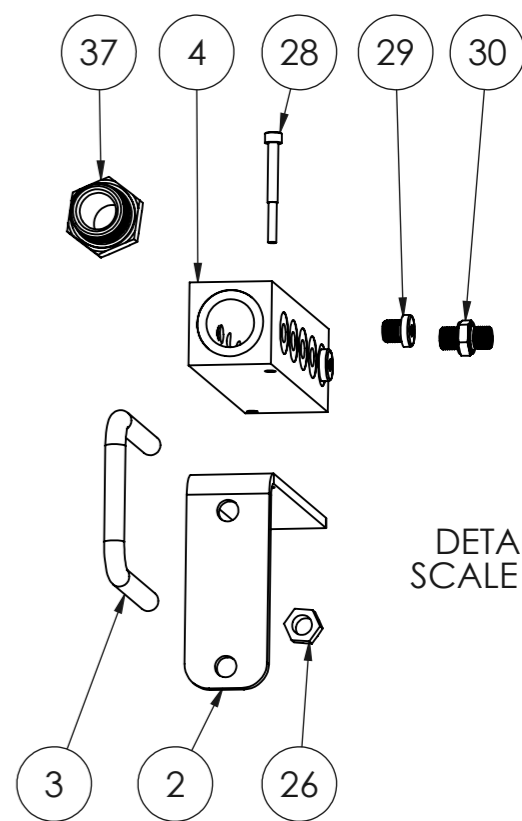

DETAIL J
SCALE 2 : 9