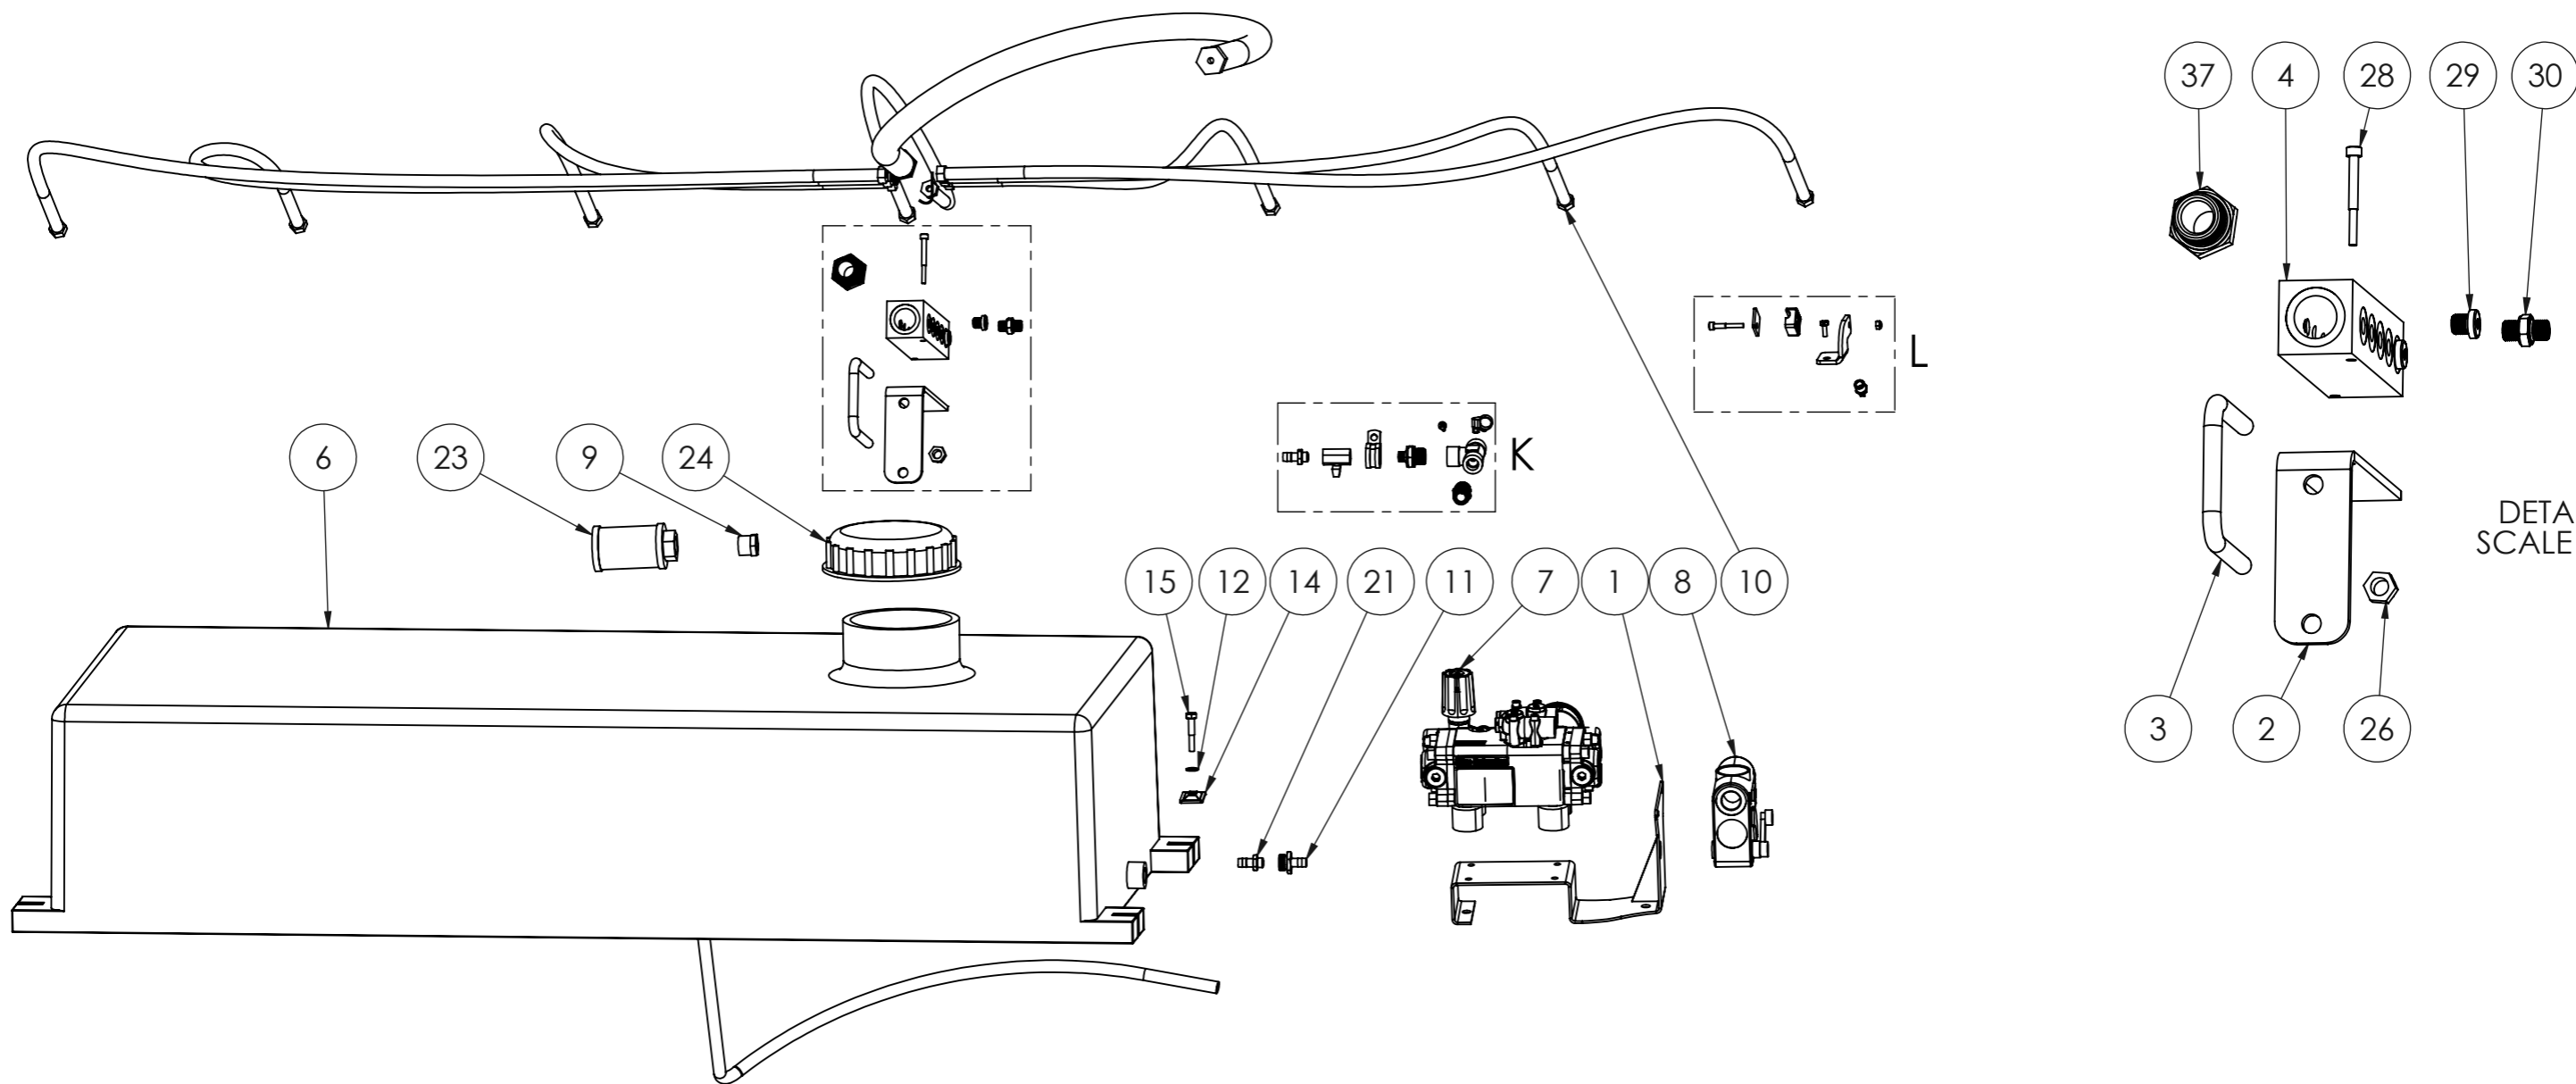

DETAIL J
SCALE 2 : 9

50914_V0

(KORKEAPAINEKASTELUJÄRJESTELMÄ KAH 2000-2500/High pressure watering system)

POS.	ITEM	NIMITYS	DESCRIPTION	MÄÄRÄ/QTY.
1	2502605	KORKEAPAIENPUMPUN KANNAKE	Pumps fastener	1
2	4507622	JAKOTUKIN KIINNIKE	Fastening plate	1
3	4507423	U-pultti	U-bolt	1
4	4507615	JAKOTUKKI	Divider	1
5	4507647	KIINNIKE	Fastener	7
6	8355006	Vesisäiliö 250L	Watertank 250L	1
7	8800735	Korkeapainevesipumppu	High Pressure Water Pump	1
8	8305062	Virtauksensäätöventtiili	Flow rate control valve	1
9	8301031	Liitin	Fitting	1
10	8309075	Letkusetfi	HOSE SET	1
11	8302049	Liitin	Fitting	4
12	8352104	Aluslevy	Washer	4
13	8800424	Polttoaineletku	Fuel hose	1
14	8302044	Peitelevy	Cover plate	4
15	8352044	Kuusioruuvi	Hex bolt	4
16	8352092	Uraruuvi	screw	3
17	8352153	PUTKISIDE KUMISUOJALLA	Hose fastener with rubber	3
18	8358024	Sulkuventtiili	Check valve	1
19	8358026	Letkuside	Hose clamp	5
20	8301067	Liitin	Fitting	1
21	8302050	Liitin	Fitting	2
22	8301078	Liitin	Fitting	1
23	8306001	Imusuodatin	Suction filter	1
24	8355021	Korkki	Cork	1
25	8301077	Supistusnipa	Adapter nipple	1
26	8352076	Nyloc mutteri	Nyloc nut	2
27	8352139	Nyloc mutteri	Nyloc nut	9
28	8352007	Kuusioruuvi	Hex bolt	2
29	8800463	KUUSIOKOLOTULPPA	Plug	4
30	8301032	KANI UK	KANI UK	7
31	8303016	Letkun kiinnike	Hose clamp	14
32	8800452	C1 PEITELEVY ZN	C1 cover plate ZN	7
33	8800389	KORKEAPAINESUUTIN	Nozzle	7
34	8352006	6-KOLORUUVI	Hexagon socket screw	7
35	8352045	Kuusioruuvi	Hex bolt	7
36	8309074	KASTELULETKUSTO KAH ST	Watering hoses KAH ST	1
37	8800461	KANI R1/1" 201-16-16	KANI R1/1" 201-16-16	1
38	8800604	3-tieventtiili	3-way valve	1

STARK

KORKEAPAINEKASTELUJÄRJESTELMÄ
KAH 2000-2500
High pressure watering system

Piir. nro / Drawing No.
50914_V0

Rev.