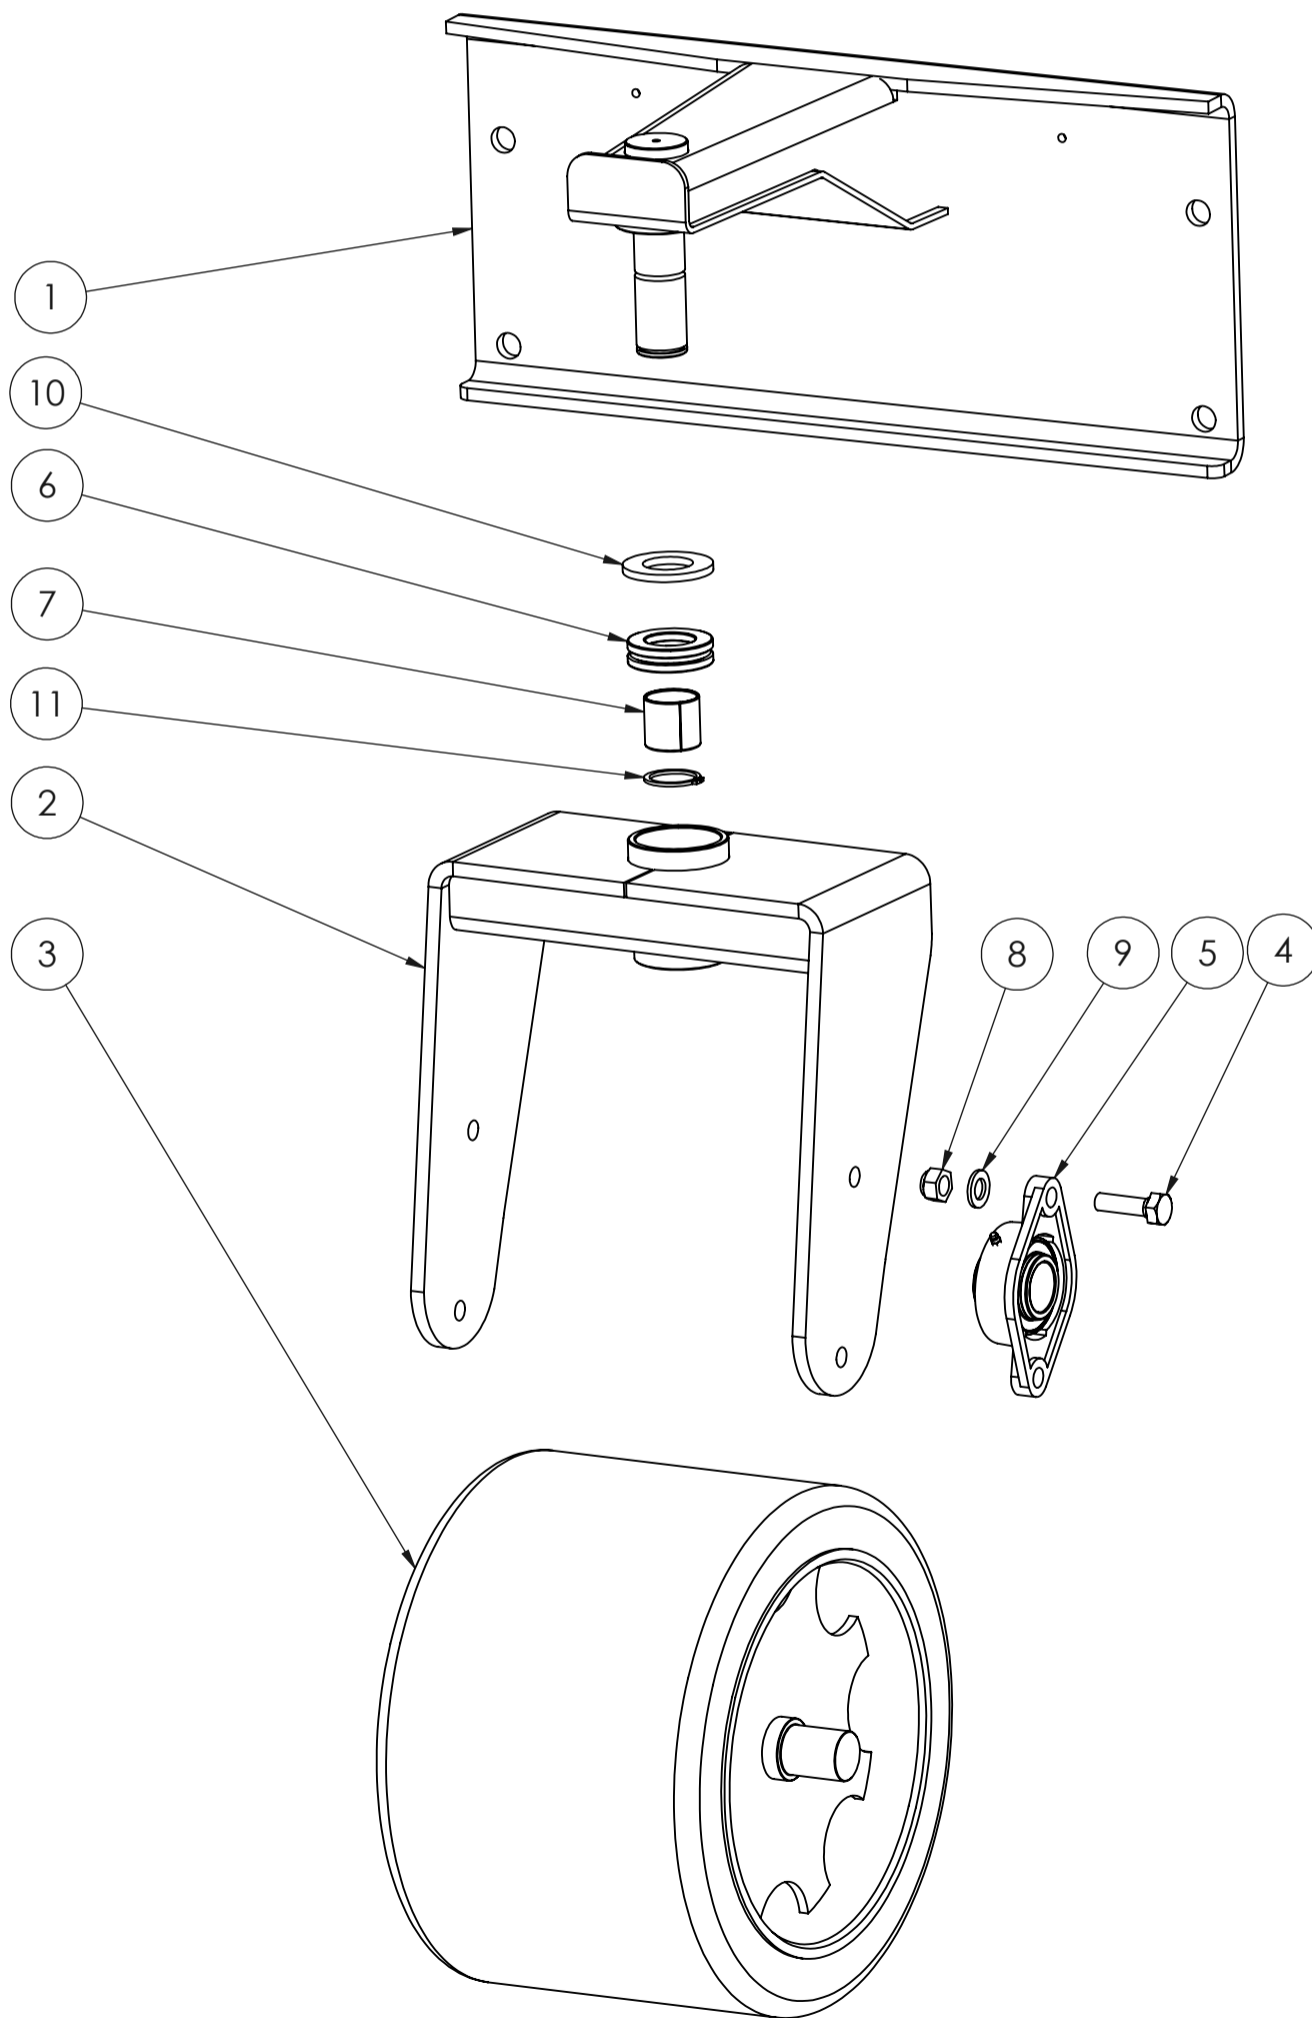

STARK

STARK KAH 2510ST -
KAUHAHARJA
STARK KAH 2510ST -BUCKET
SWEEPER

Piir. nro / Drawing No.
50903_V0

Rev.

50881_V0 (KUMITUKIPYÖRÄ KAH/Support wheel KAH)

POS.	ITEM	NIMITYS	DESCRIPTION	MÄÄRÄ/QTY.
1	2502445	Tukipyörän runko	Support wheel's hull	1
2	2502603	PYÖRÄN HAARUKKA	wheel's fork	1
3	2502602	RENGAS	Wheel	1
4	88000072	Kuusioruuvi	Hex bolt	4
5	8353004	Laakeriyksikkö	Bearing unit	2
6	8800717	Painelaakeri	Pressure bearing	1
7	8353032	Liukulaakeri	Slide bearing	3
8	8352077	Nyloc mutteri	Nyloc nut	4
9	8352018	Aluslevy	Washer	4
10	8800419	Aluslevy	Washer	1
11	8352131	Akselivarmistin	Axcel Lock	1