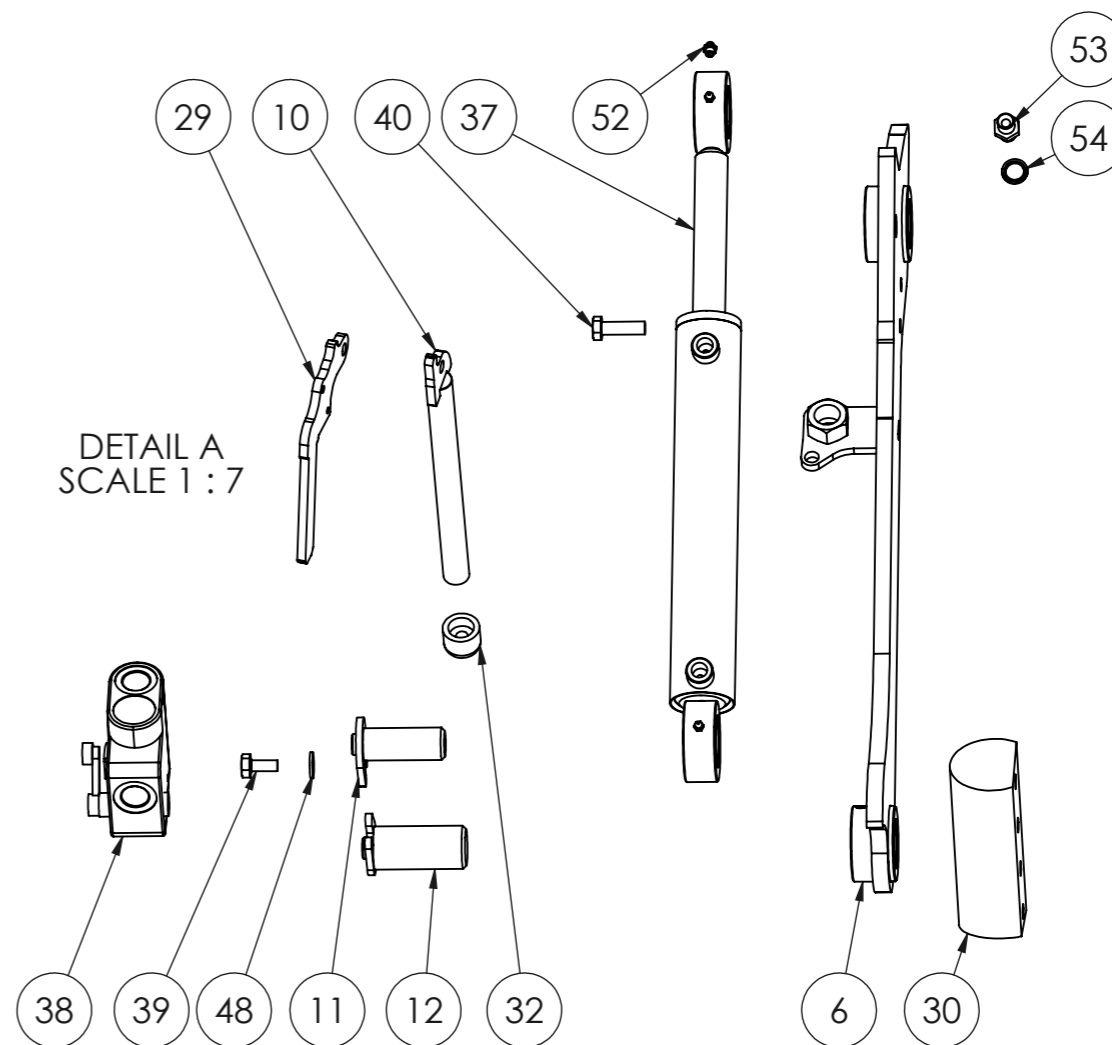

Varaosakirja/Spare part book 50903_V0

STARK KAH 2510ST -KAUHAHARJA

STARK KAH 2510ST -BUCKET SWEEPER

Päivitykset/Updates:

PÄIVITYKSET/UPDATES

OSAPALLO NUMERO/BALLOON NUMBER	REV.	KUVAUS/DESCRIPTION	HUOMIOITAVAA/NOTES
--------------------------------------	------	--------------------	--------------------

DETAIL E
SCALE 1 : 7

DETAIL C
SCALE 1 : 7

DETAIL B
SCALE 1 : 7

DETAIL A
SCALE 1 : 7

STARK

STARK KAH 2510ST -KAUHAHARJA
KOKOONPANO
STARK KAH 2510ST -BUCKET SWEEPER

Piir. nro / Drawing No.
50903_V0

Rev.

STARK

STARK KAH 2510ST -
KAUHAHARJA
STARK KAH 2510ST -BUCKET
SWEEPER

Piir. nro / Drawing No.
50903_V0

Rev.

50881_V0 (KUMITUKIPYÖRÄ KAH/Support wheel KAH)

POS.	ITEM	NIMITYS	DESCRIPTION	MÄÄRÄ/QTY.
1	2502445	Tukipyörän runko	Support wheel's hull	1
2	2502603	PYÖRÄN HAARUKKA	wheel's fork	1
3	2502602	RENGAS	Wheel	1
4	88000072	Kuusioruuvi	Hex bolt	4
5	8353004	Laakeriyksikkö	Bearing unit	2
6	8800717	Painelaakeri	Pressure bearing	1
7	8353032	Liukulaakeri	Slide bearing	3
8	8352077	Nyloc mutteri	Nyloc nut	4
9	8352018	Aluslevy	Washer	4
10	8800419	Aluslevy	Washer	1
11	8352131	Akselivarmistin	Axcel Lock	1

STARK

KUMITUKIPYÖRÄ KAH
Support wheel KAH

Piir. nro / Drawing No.
50881_V0

Rev.

50886_V0 (PAINEPESULAITE KAH ST/Powerwash system)

POS.	ITEM	NIMITYS	DESCRIPTION	MÄÄRÄ/QTY.
1	2502607	PESURIN TELINE	Pressure washer stand	1
2	8800324	Vesijohtokela	Water Pipe Drum	1
3	8800326	Pesuvarsi	Shank of Washer	1
4	8800325	Pesukahva	Washer Handle	1