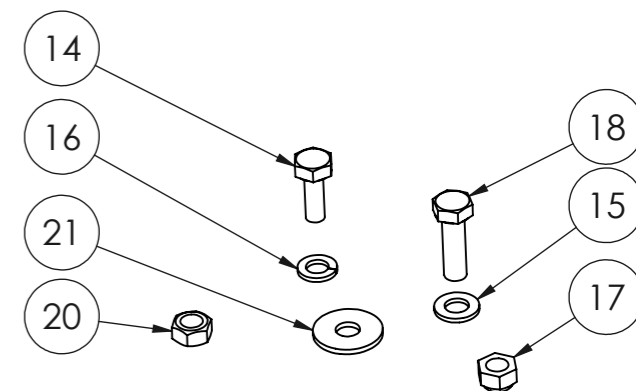

STARK

 KORKEAPAINEKASTELUJÄRJESTELMÄ
 KAH 2000-2500
 High pressure watering system

 Piir. nro / Drawing No.
 50914_V0

Rev.

DETAIL N
SCALE 1 : 4

DETAIL M
SCALE 1 : 4

DETAIL P
SCALE 1 : 4

50883_V0 (KAH ST SIVUHARJA VAS/OIK/KAH ST SIDEBRUSH LEFT/RIGHT)

POS.	ITEM	NIMITYS	DESCRIPTION	MÄÄRÄ/QTY.
1	2500862	Varsi	Arm	1
2	2500863	Runko	Frame	1
3	2501736	Nostokorvake	Lifting bracket	1
4	2502609	SIVUHARJAN KANNAKE	Side brush holder	1
5	2502608	SIVUHARJAN KANNATIN	Sidebrush's stand	1
6	4500476	Kiinnitin	Fastening part	1
7	4501462	Napa	Hub	1
8	4504081	LEVY	plate	1
9	4506563	Tappi	Pin	1
10	4509256	Tappi	Pin	1
11	8303013	Hydraulimoottori	Hydraulic motor	1
12	8304006	Hydraulisylinteri	Hydraulic cylinder	1
13	8305062	Virtauksensäätöventtiili	Flow rate control valve	1
14	8352046	Kuusioruuvi	Hex bolt	7
15	8352013	Aluslevy	Washer	14
16	8352020	Aluslevy	Washer	2
17	8352076	Nyloc mutteri	Nyloc nut	4
18	8352047	Kuusioruuvi	Hex bolt	3
19	8352048	Kuusioruuvi	Hex bolt	4
20	8352098	Mutteri	Nut	5
21	8352033	Aluslevy	Washer	1
22	8354007	Sivuharja	Side Brush	1
23	8352015	Aluslevy	Washer	1
24	8352113	Kuusioruuvi	Hex bolt	1
25	8352176	Kuusioruuvi	Hex bolt	1
26	8352074	Mutteri	Nut	1
27	8301061	T-nippa	T-nipple	1
28	8800455	Kuusioruuvi	Hex bolt	2
29	8307003	Usit-tiiviste	Usit-Ring	3
30	8301035	Kaksoisnippa	Double nipple	2
31	8301005	PL RUNKO 1/2 ISO241-1A NV-08F	Copuling 1/2 ISO241-1A NV-08F	2
32	8800429	Kulmanippa	Angular nipple	2
33	8301062	Suunnattava kulmanippa	Nipple	2
34	8352139	Nyloc mutteri	Nyloc nut	2
35	8309057	LETKUSETTI KAH SIVUHARJA	Hose set KAH Side brush	1