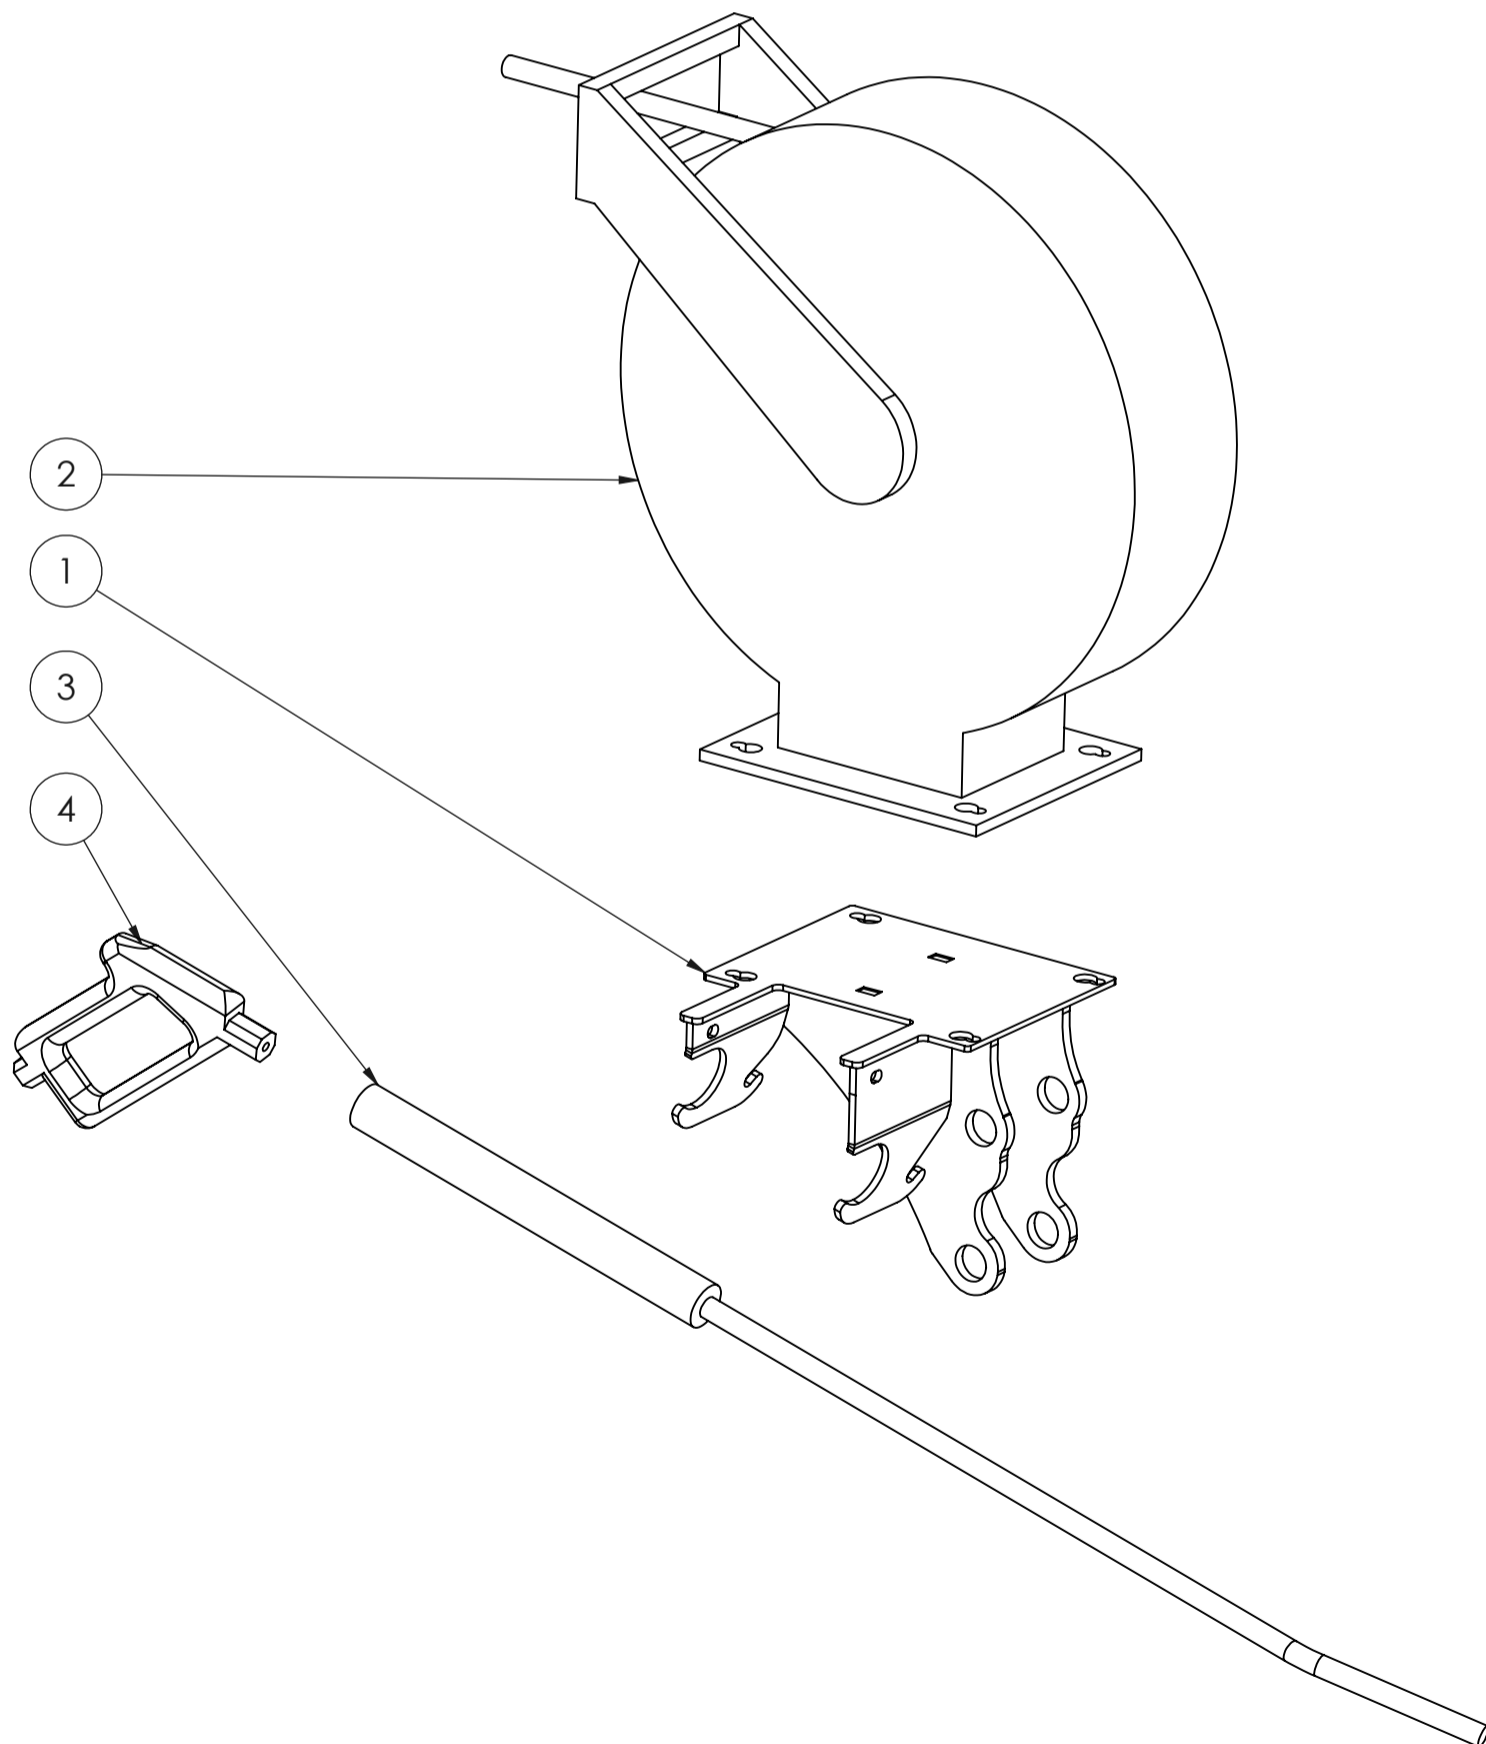

STARK

KUMITUKIPYÖRÄ KAH
Support wheel KAH

Piir. nro / Drawing No.
50881_V0

Rev.

50886_V0 (PAINEPESULAITE KAH ST/Powerwash system)

POS.	ITEM	NIMITYS	DESCRIPTION	MÄÄRÄ/QTY.
1	2502607	PESURIN TELINE	Pressure washer stand	1
2	8800324	Vesijohtokela	Water Pipe Drum	1
3	8800326	Pesuvarsi	Shank of Washer	1
4	8800325	Pesukahva	Washer Handle	1