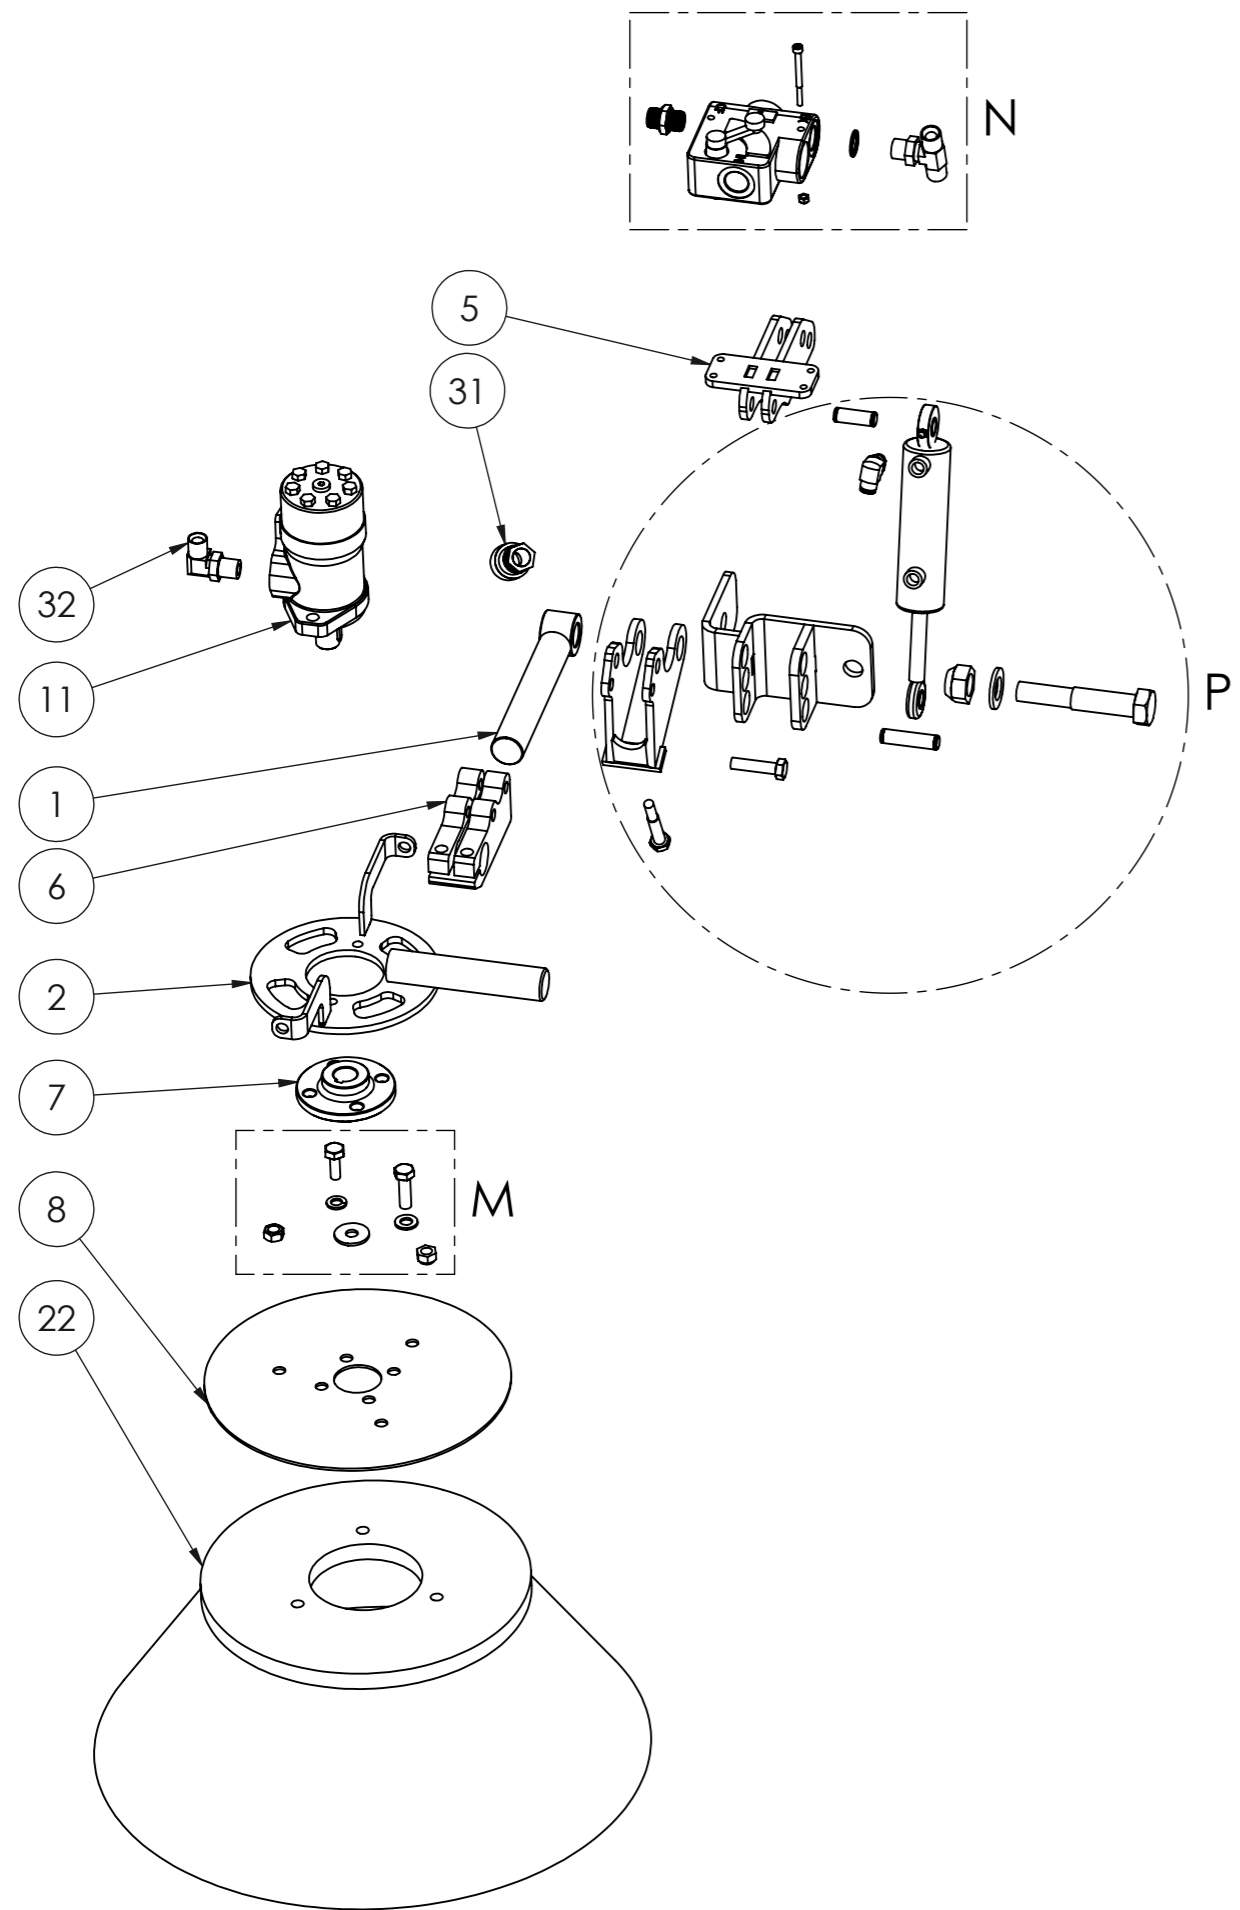

DETAIL N
SCALE 1 : 4