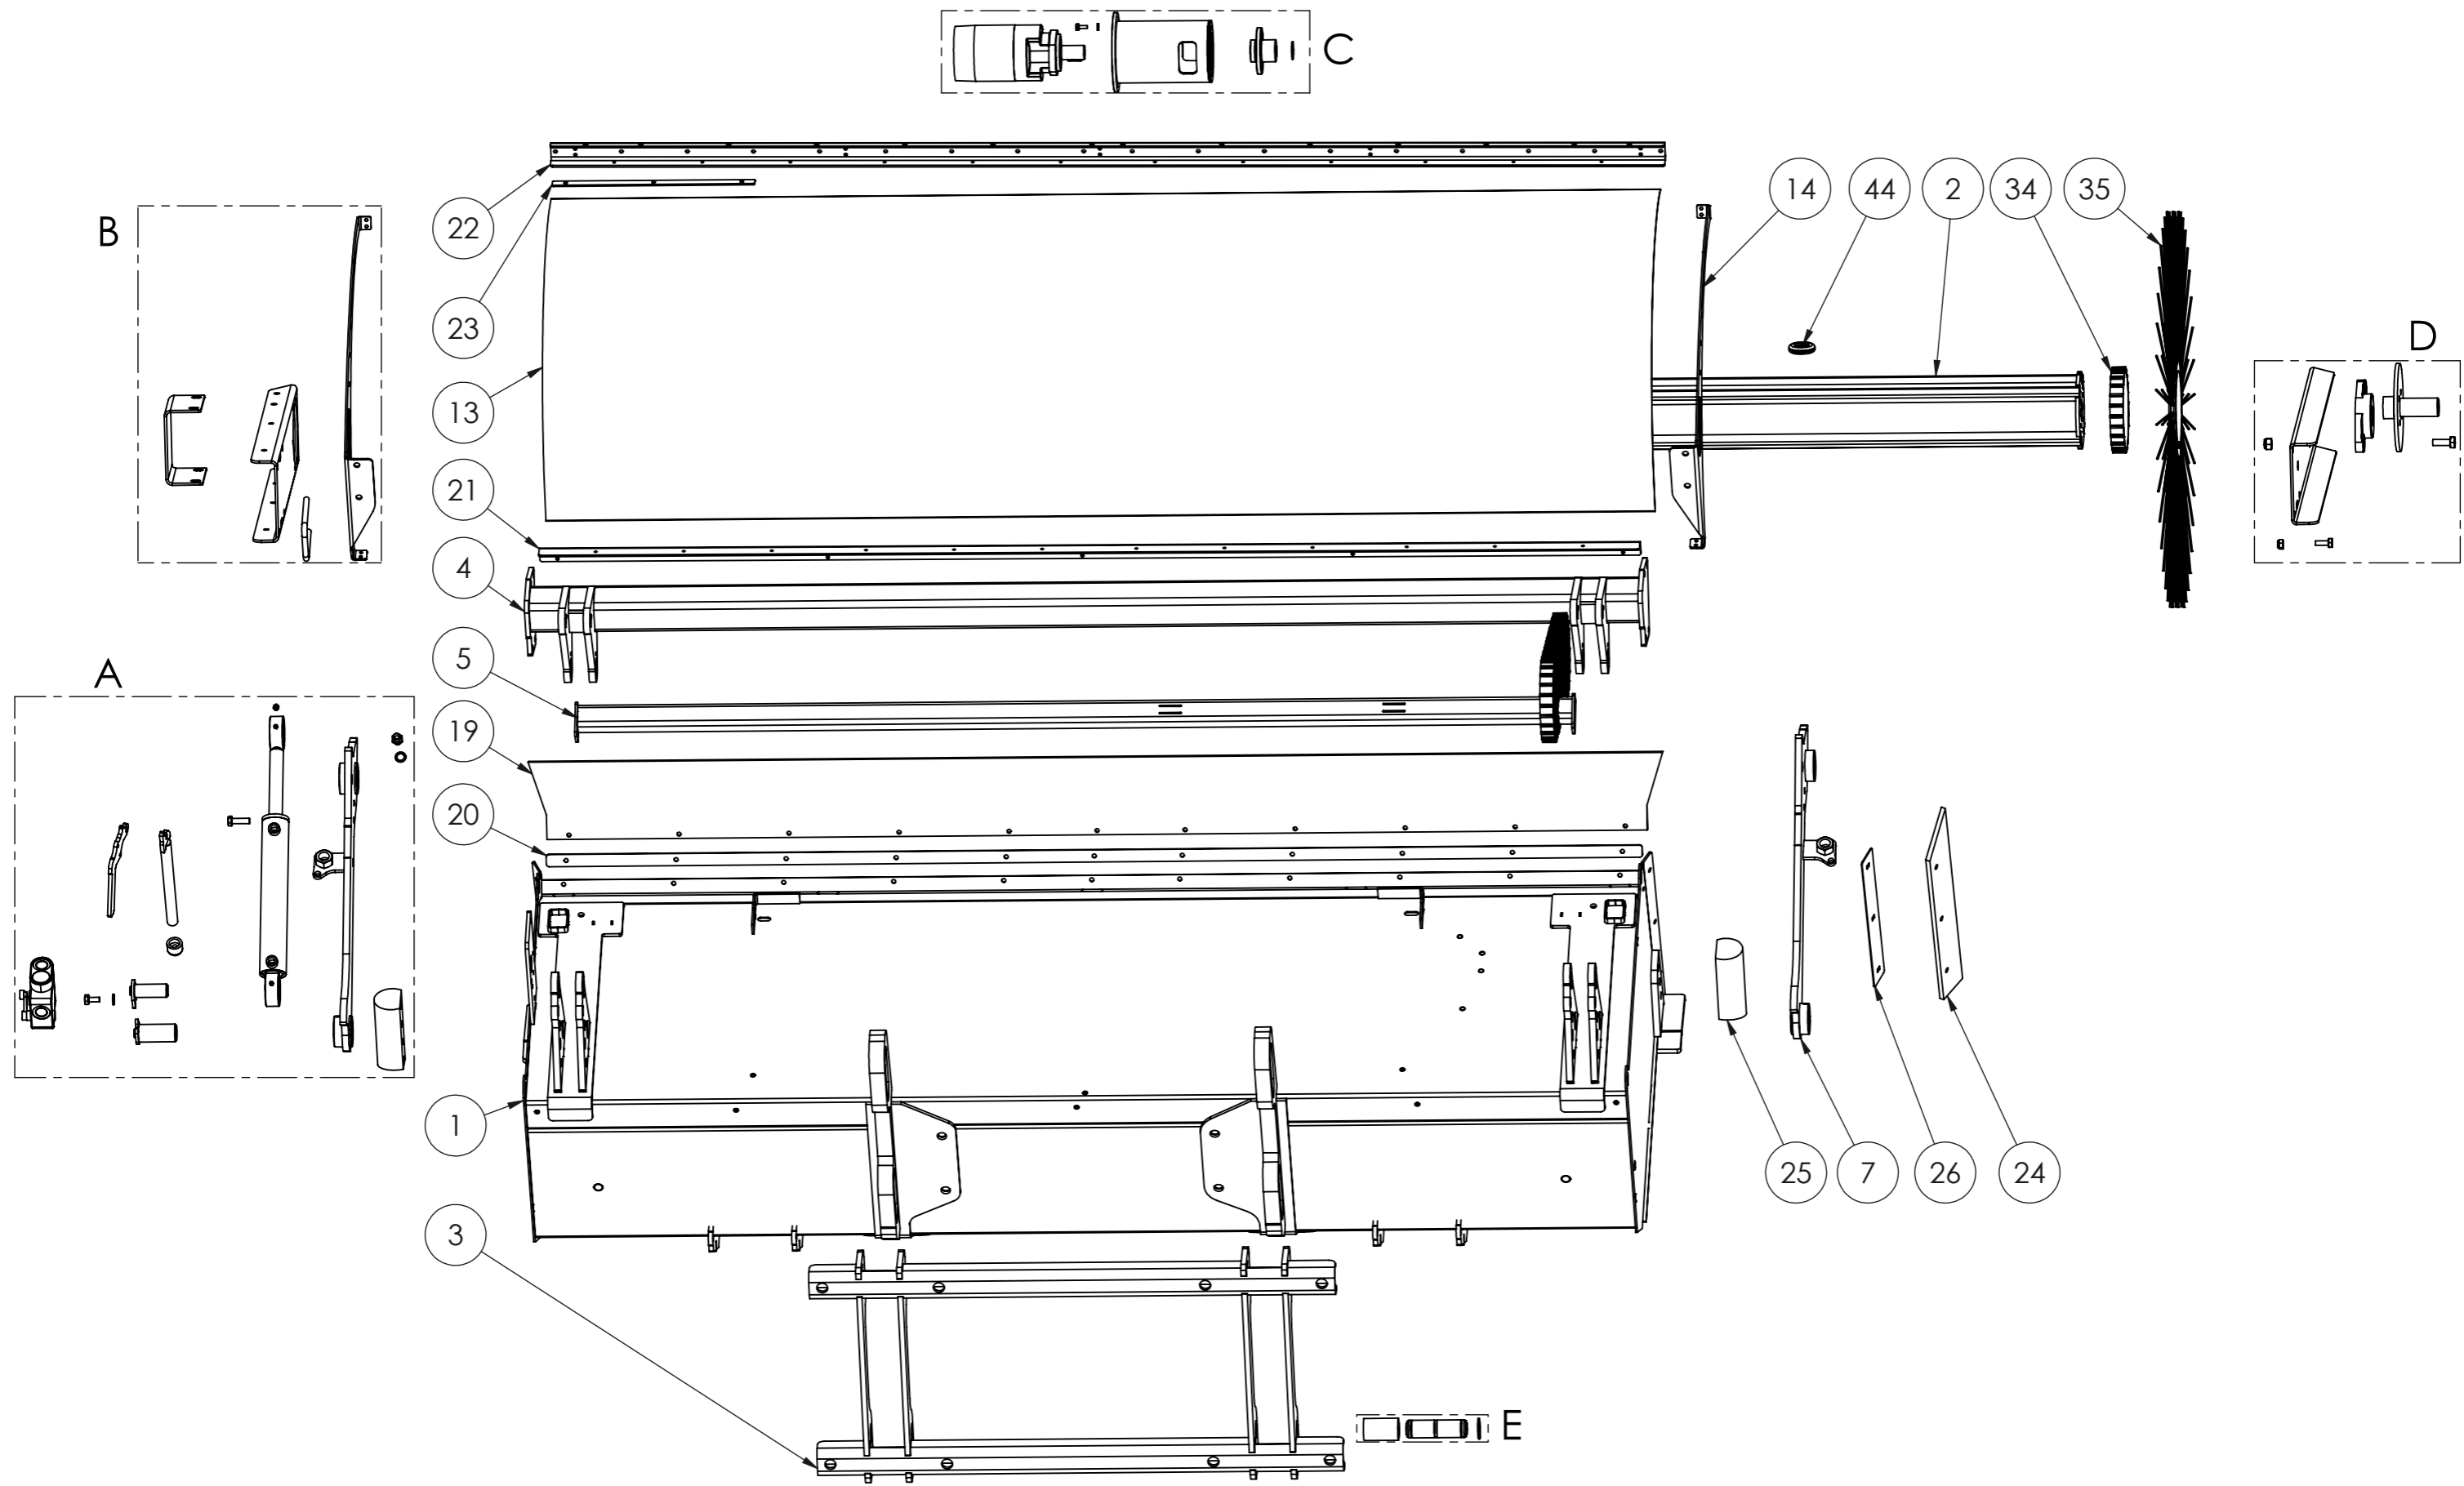

STARK KAH 2510ST -KAUHAHARJA
KOKOONPANO
STARK KAH 2510ST -BUCKET SWEEPER

Piir. nro / Drawing No.
50903_V0

Rev.