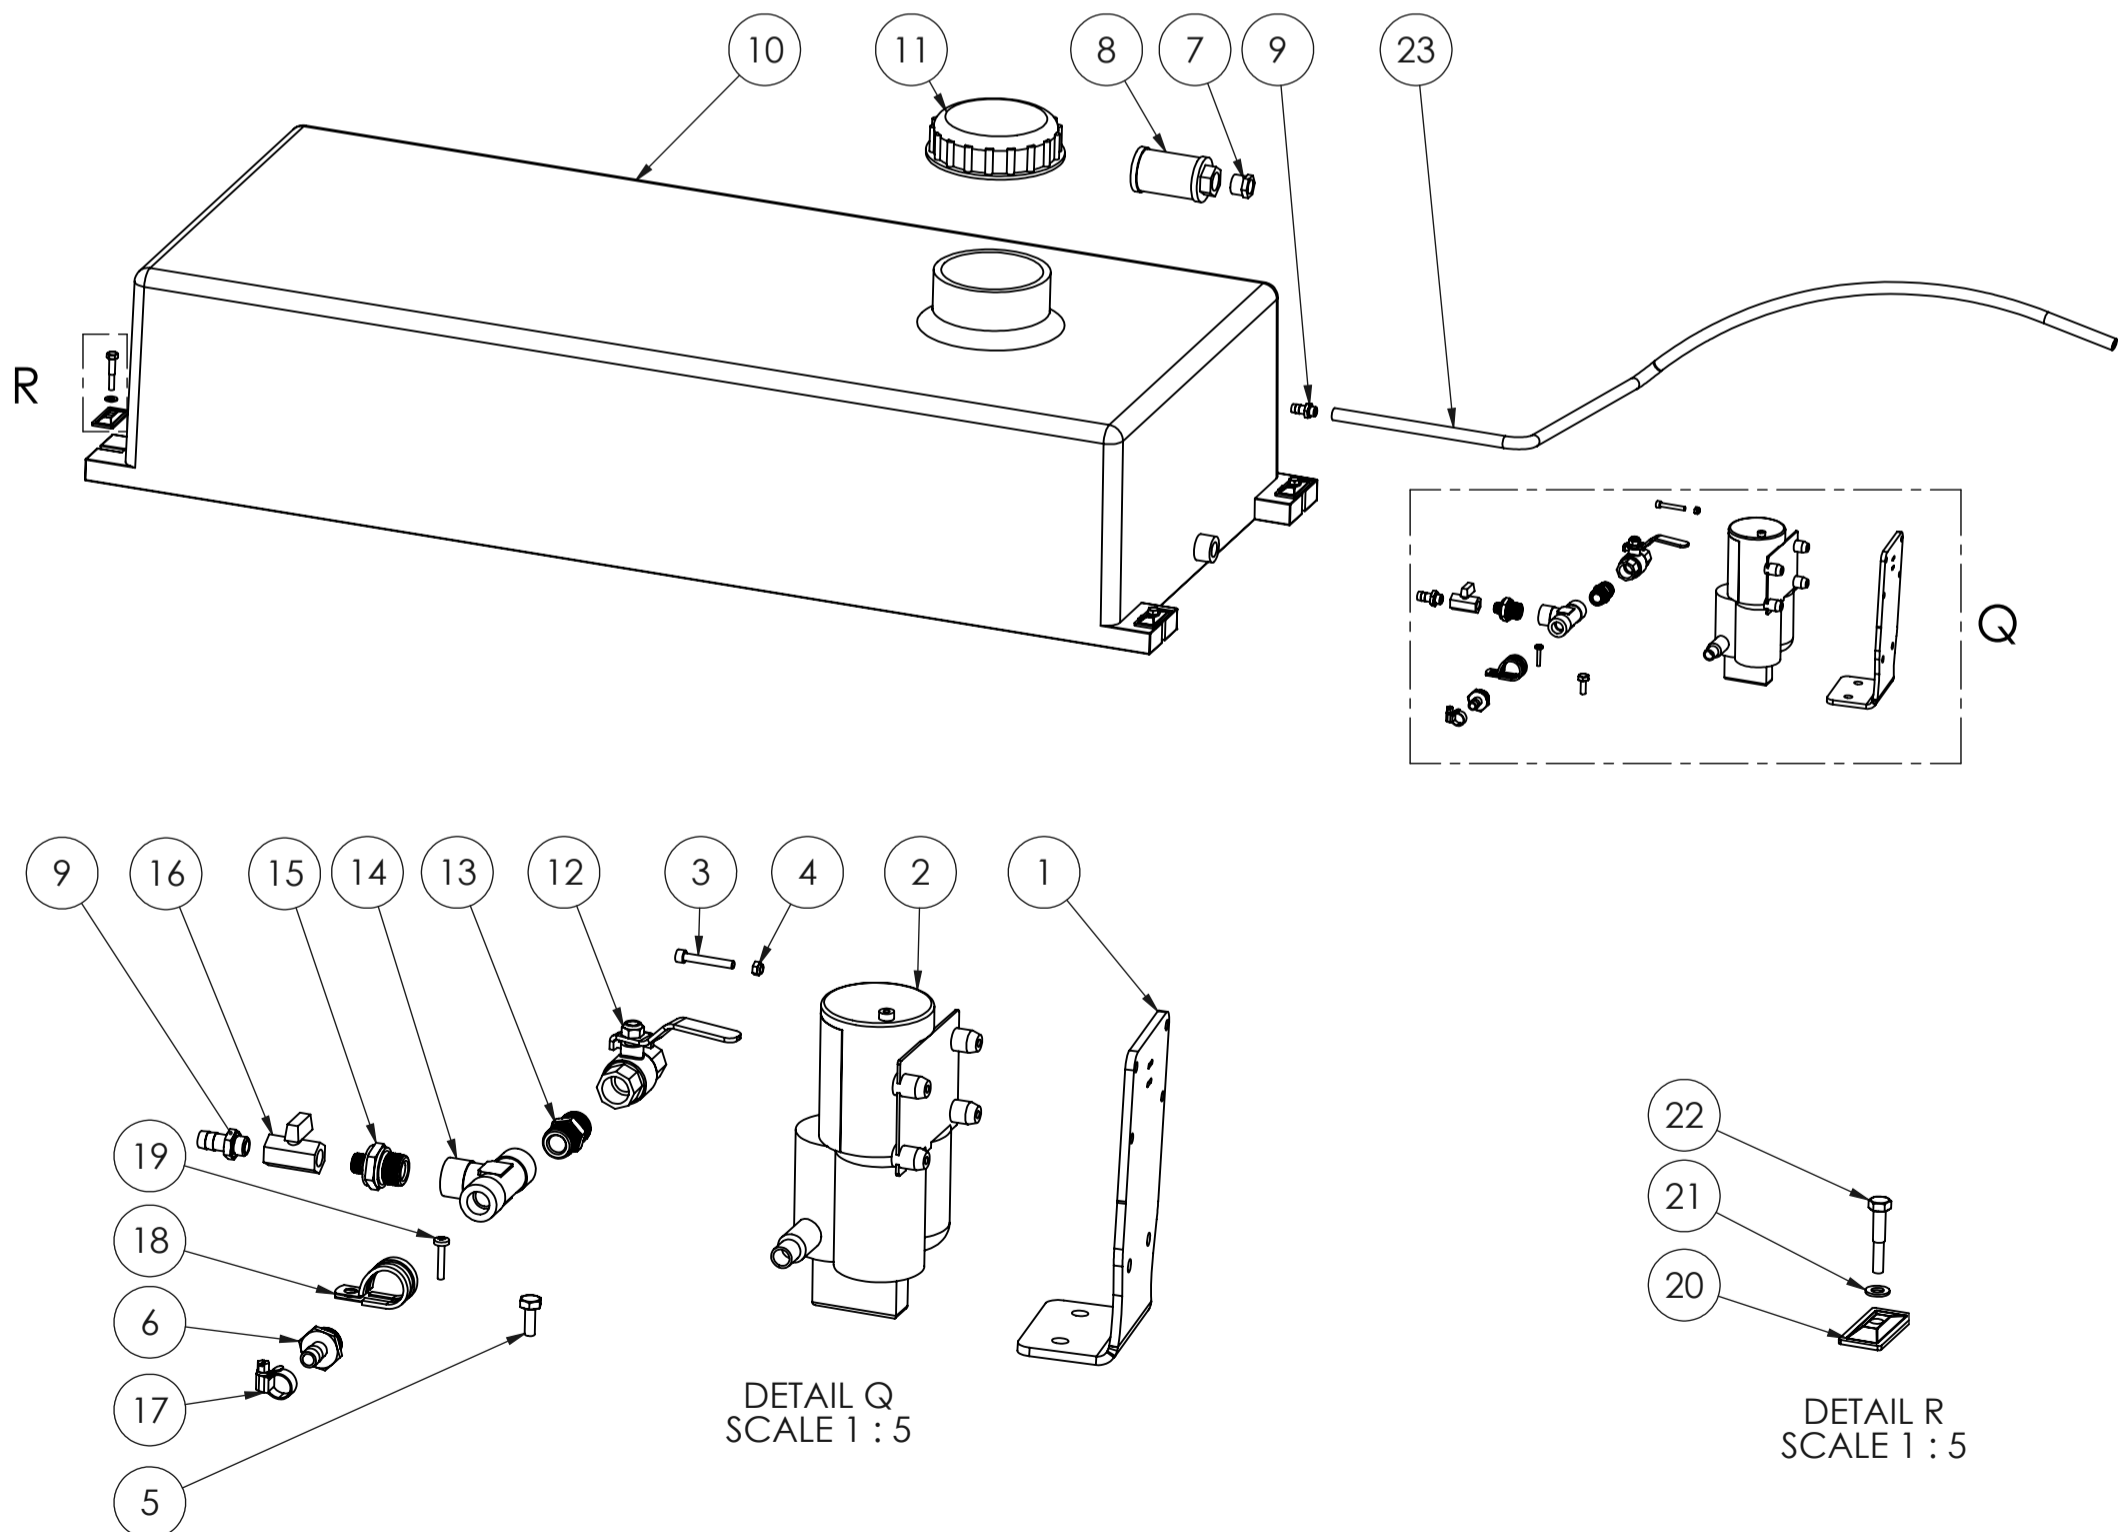

STARK

Tukirullat KAH
Support rolls KAH

Piir. nro / Drawing No.
50815_V0

Rev.

50904_V0

(MATALAPAINEKASTELUJÄRJESTELMÄ KAH 2000- 2510 ST /LOW PRESSURE WATERING SYSTEM)

POS.	ITEM	NIMITYS	DESCRIPTION	MÄÄRÄ/QTY.
1	4507436	PUMPUN KIINNIKE	Pumps fastener	1
2	8358001	Vesipumppu 12 V	Water pump 12V	1
3	8800464	KUUSIOKOLORUUVI	KUUSIOKOLORUUVI	1
4	8352075	Nyloc mutteri	Nyloc nut	1
5	8352059	Kuusioruuvi	Hex bolt	2
6	8302049	Liitin	Fitting	4
7	8301031	Liitin	Fitting	1
8	8306001	Imusuodatin	Suction filter	1
9	8302050	Liitin	Fitting	2
10	8355006	Vesisäiliö 250L	Watertank 250L	1
11	8355021	Korkki	Cork	1
12	8358025	Sulkuventtiili	Check valve	1
13	8301067	Liitin	Fitting	1
14	8301078	Liitin	Fitting	1
15	8301077	Supistusnippa	Adapter nipple	1
16	8358024	Sulkuventtiili	Check valve	1
17	8358026	Letkuside	Hose clamp	5
18	8352153	PUTKISIDE KUMISUOJALLA	Hose fastener with rubber	3
19	8352092	Uraruuvi	screw	3
20	8302044	Peitelevy	Cover plate	4
21	8352104	Aluslevy	Washer	4
22	8352044	Kuusioruuvi	Hex bolt	4
23	8800424	Polttoaineletku	Fuel hose	1
24	8309074	KASTELULETKUSTO KAH ST	Watering hoses KAH ST	1