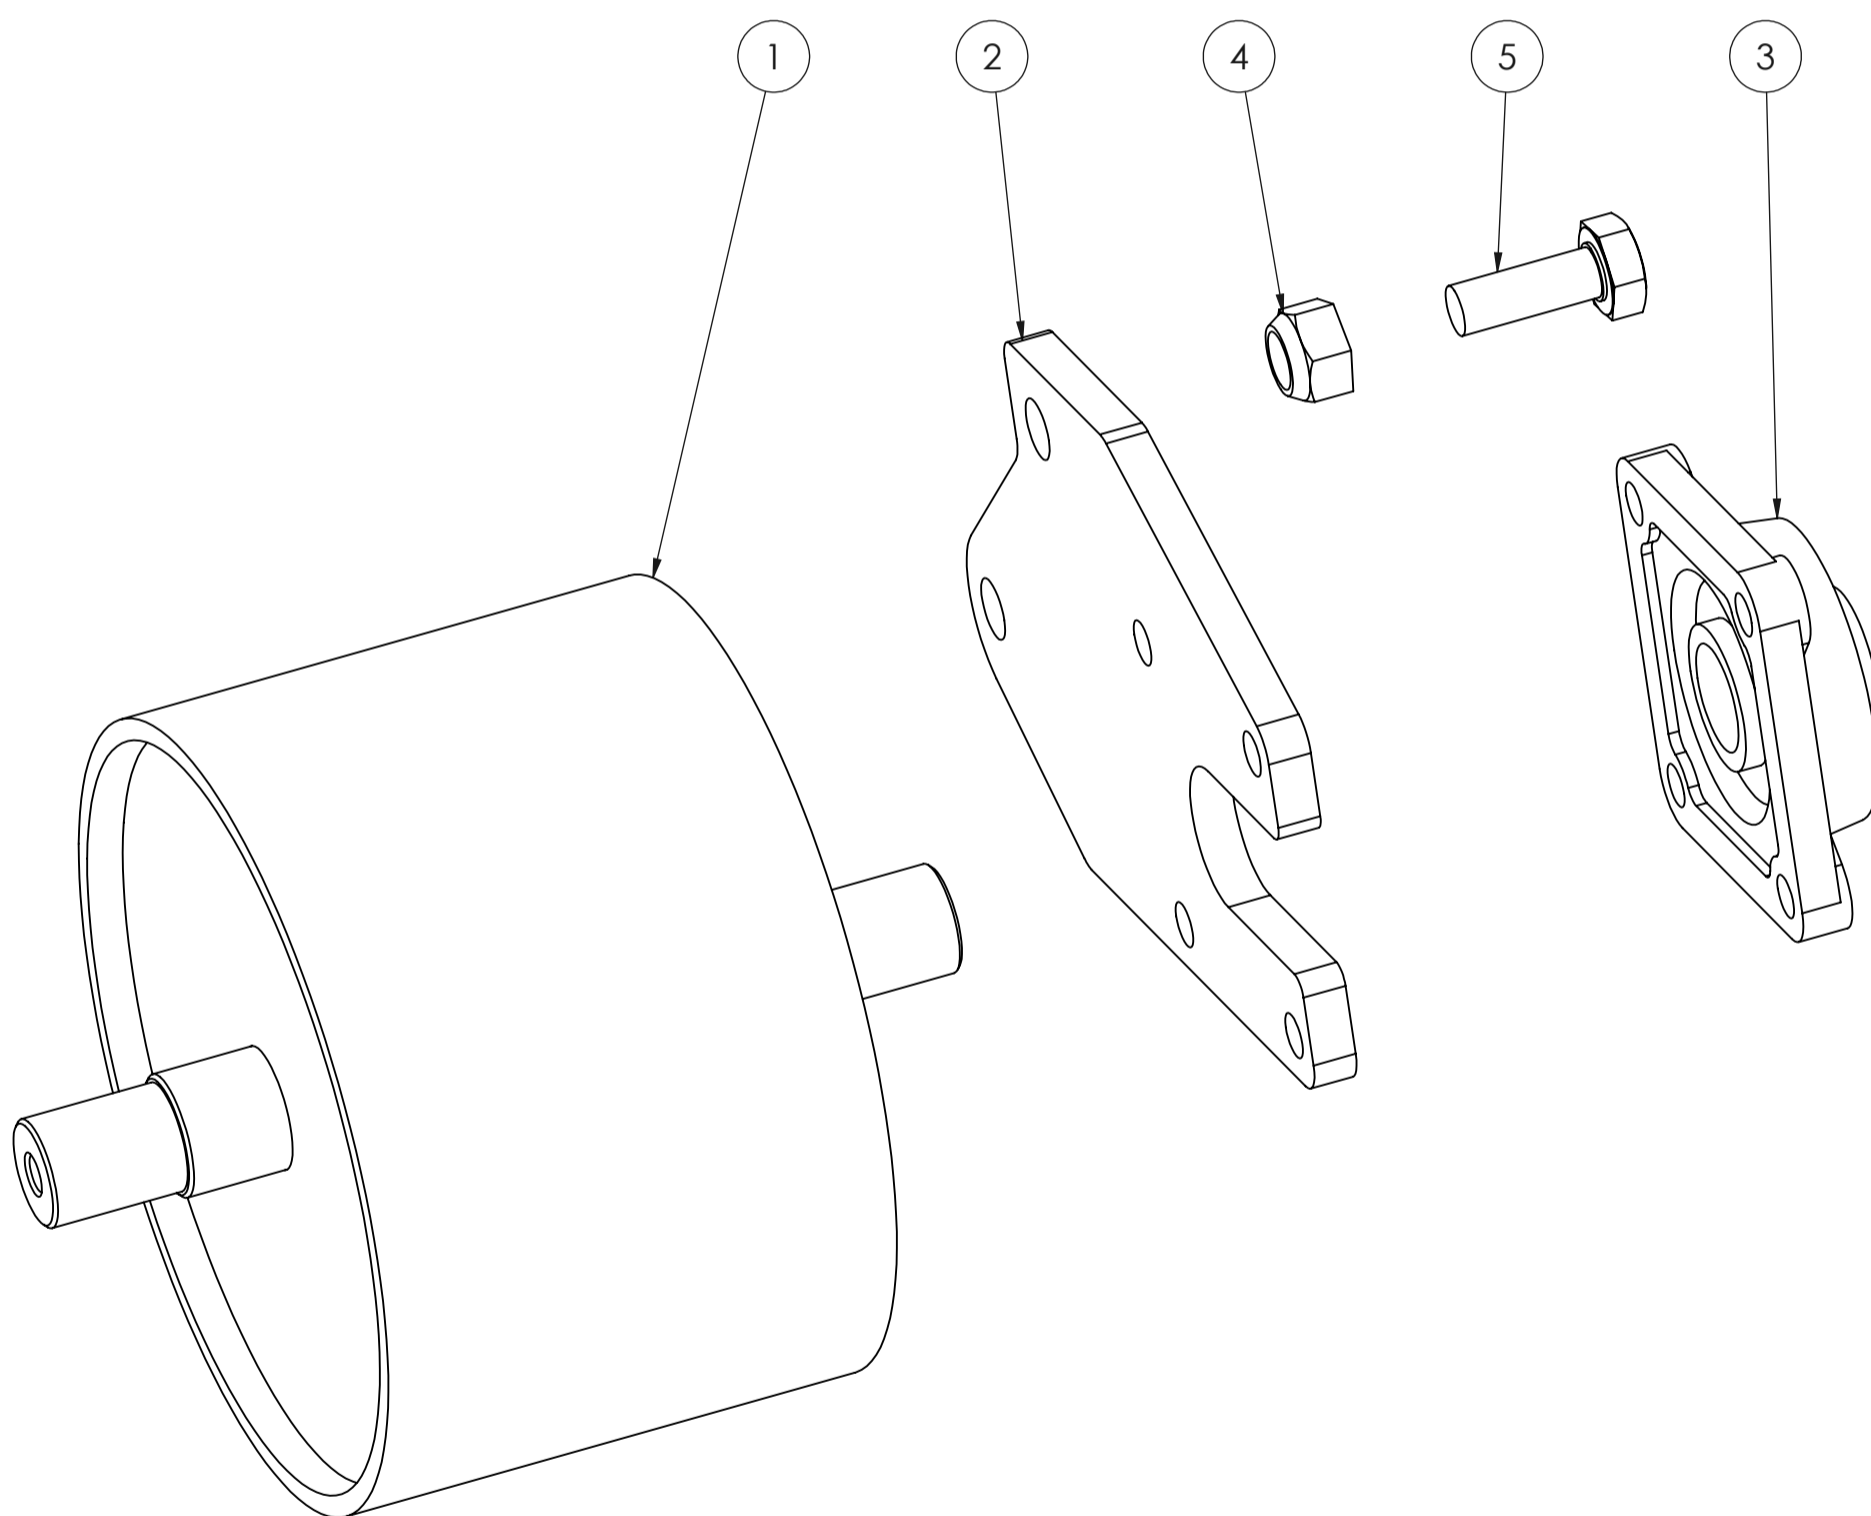

50815_V0 (Tukirullat KAH/Support rolls KAH)

POS.	ITEM	NIMITYS	DESCRIPTION	MÄÄRÄ/QTY.
1	2502416	TUKIRULLA KAH	Support roll KAH	2
2	4508607	Levy	Plate	4
3	88000080	Laakeriyksikkö	Bearing	4
4	8352077	Nyloc mutteri	Nyloc nut	8
5	8352050	Kuusioruuvi	Hex bolt	8

STARK

Tukirullat KAH
Support rolls KAH

Piir. nro / Drawing No.
50815_V0

Rev.