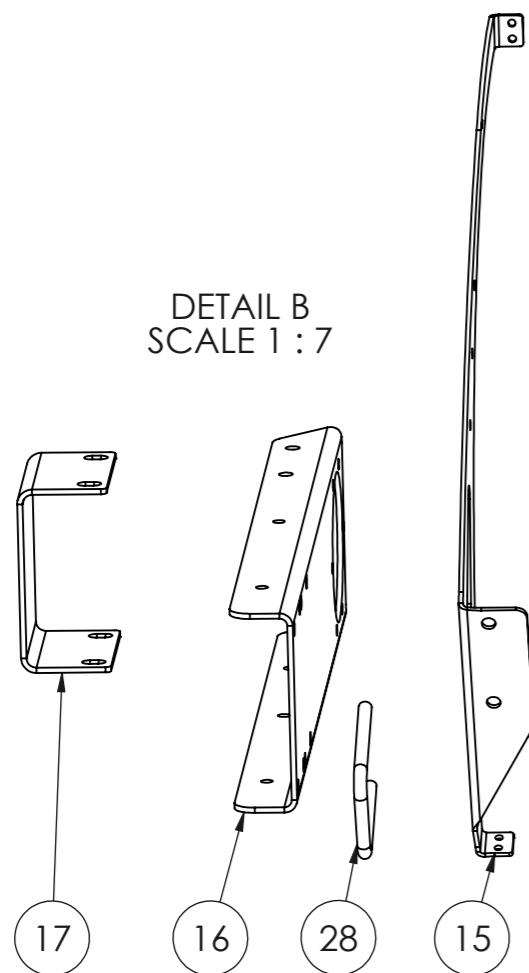

DETAIL B
SCALE 1 : 7