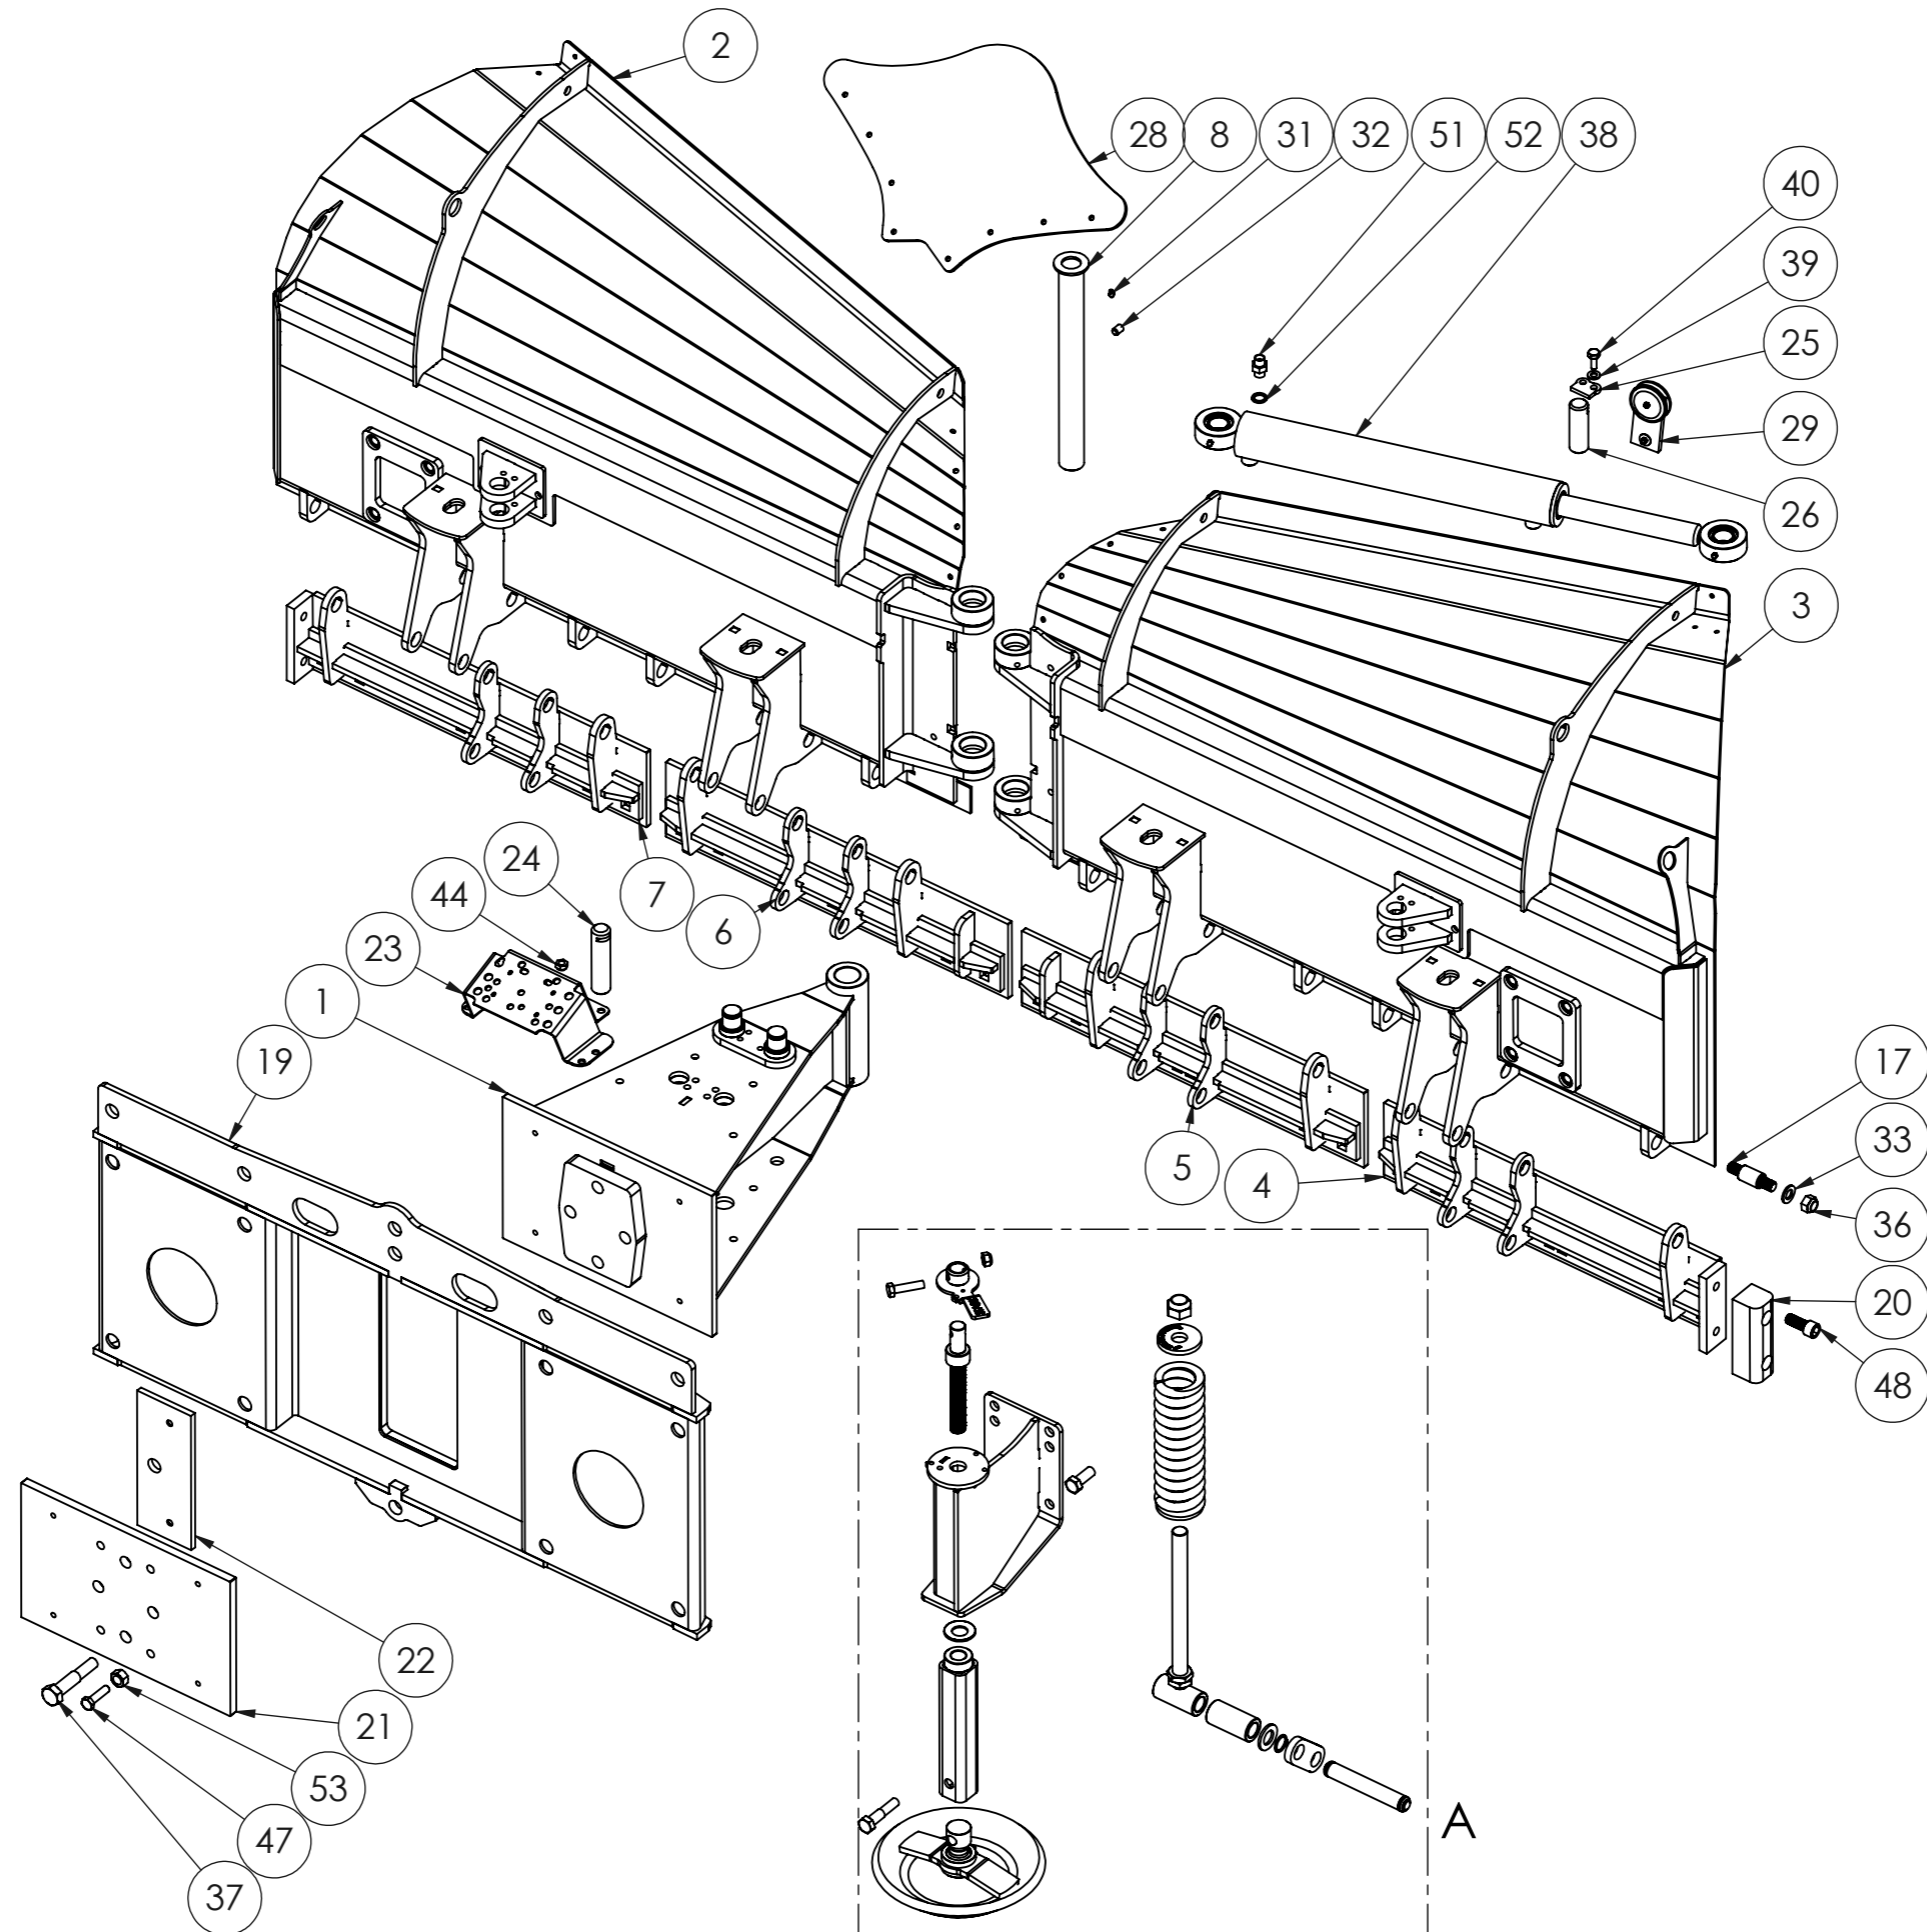

# Varaosakirja/Spare part book 50860\_V0

STARK NL 2800R -NIVELAURA

STARK NL 2800R - articular plow

STARK NL 2800R - NIVELAURA VARAOSAT  
 STARK NL 2800R - articular plow

Piir. nro / Drawing No.  
 50860\_V0

Rev.

DETAIL A  
SCALE 1 : 5

STARK NL 2800R -NIVELAURA VARAOSAT  
STARK NL 2800R - articular plow

# STARK

STARK NL 2800R -NIVELAURA  
STARK NL 2800R - articular  
plow

Piir. nro / Drawing No.  
50860\_V0

Rev.

Item	Nimitys	Description
10601	LED -valot 12V-24V	LED -lights 12V-24V
8382009	Ohjausyksikkö	Control valve
50389	Tukipyörät 130	Support wheels 130
50941	Tasaterät	Flatblades
50942	Reikäterät	Holeblades