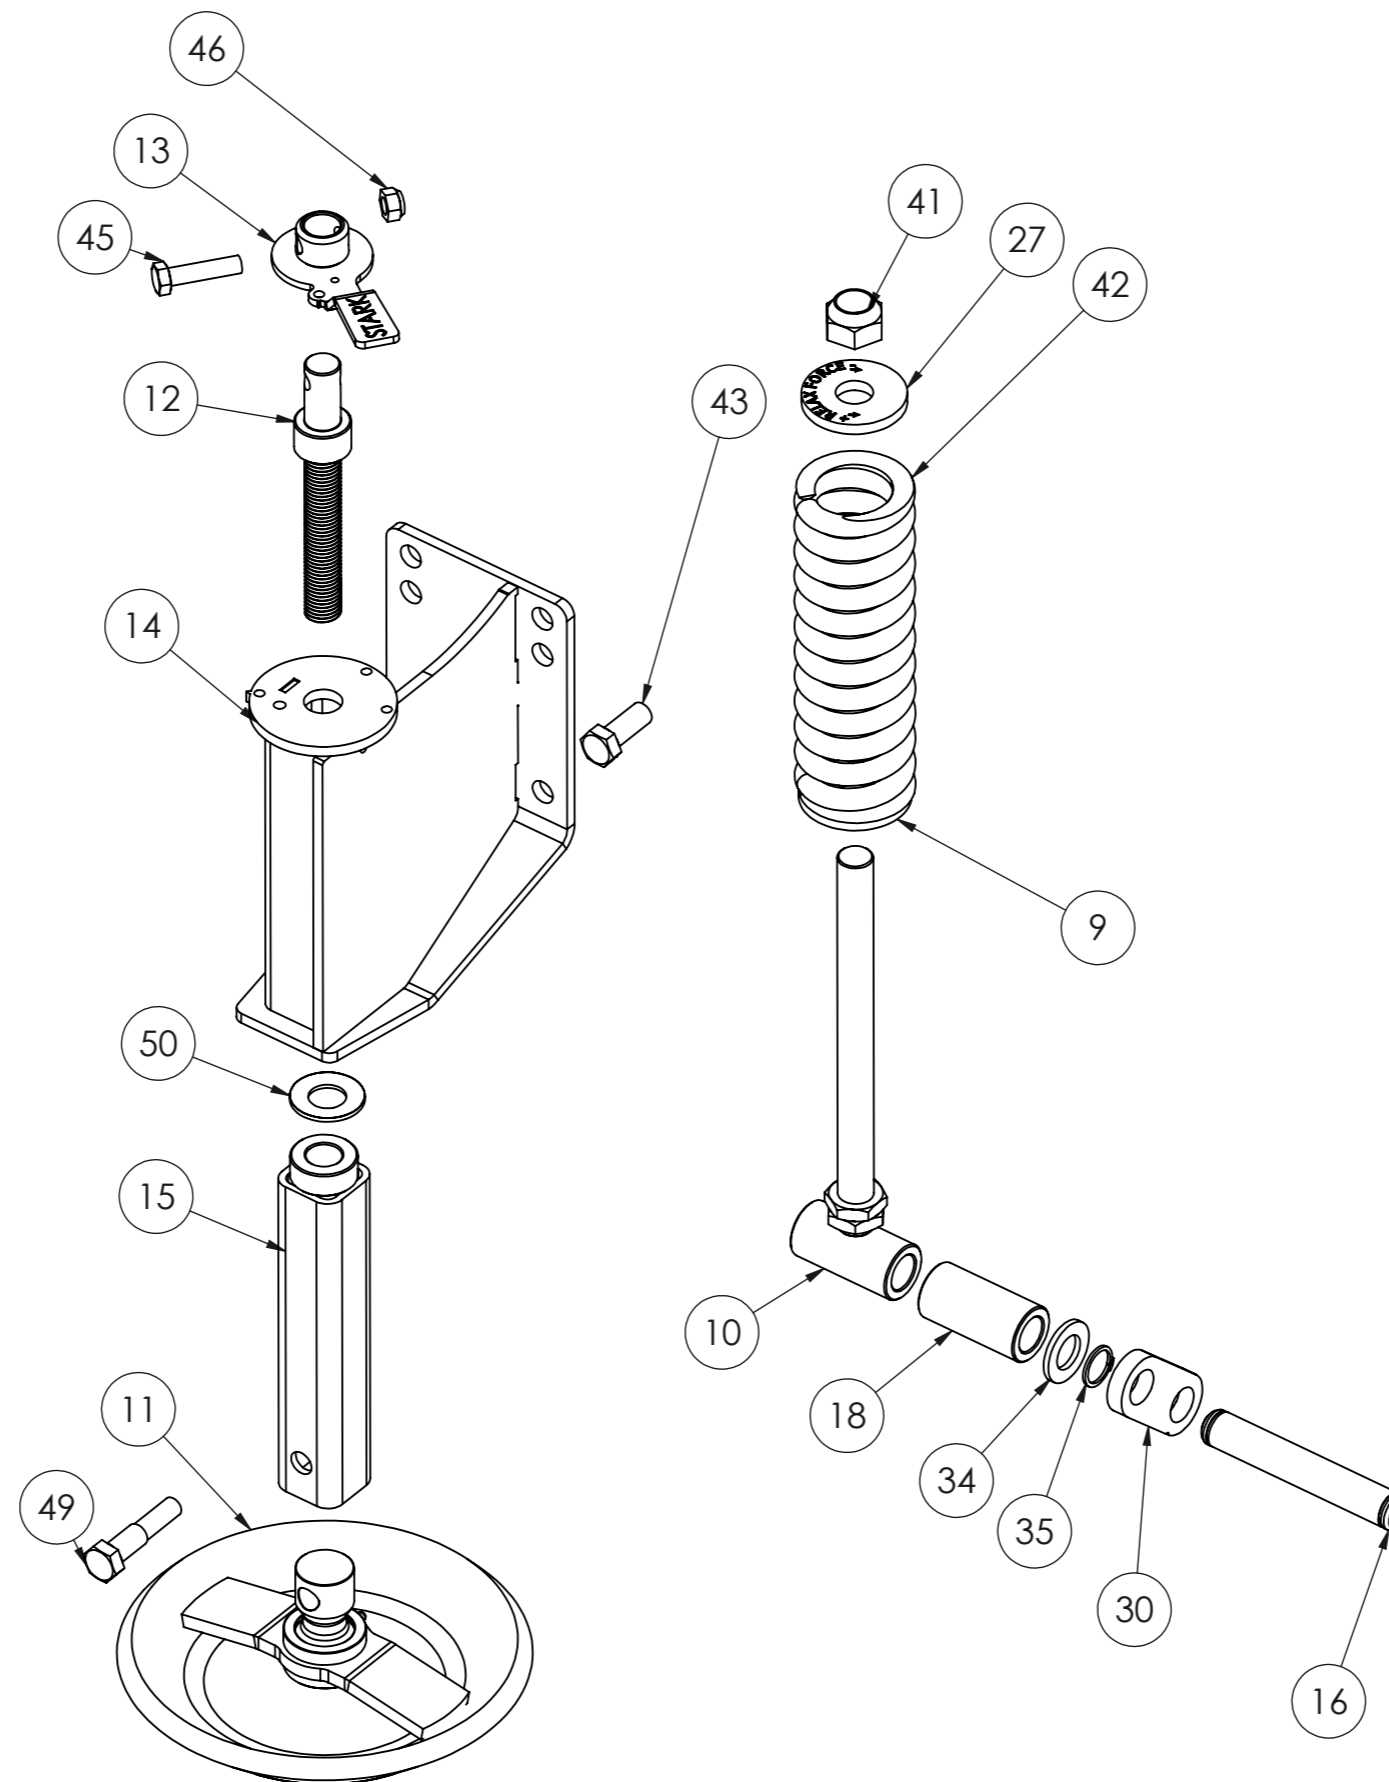

DETAIL A
SCALE 1 : 5