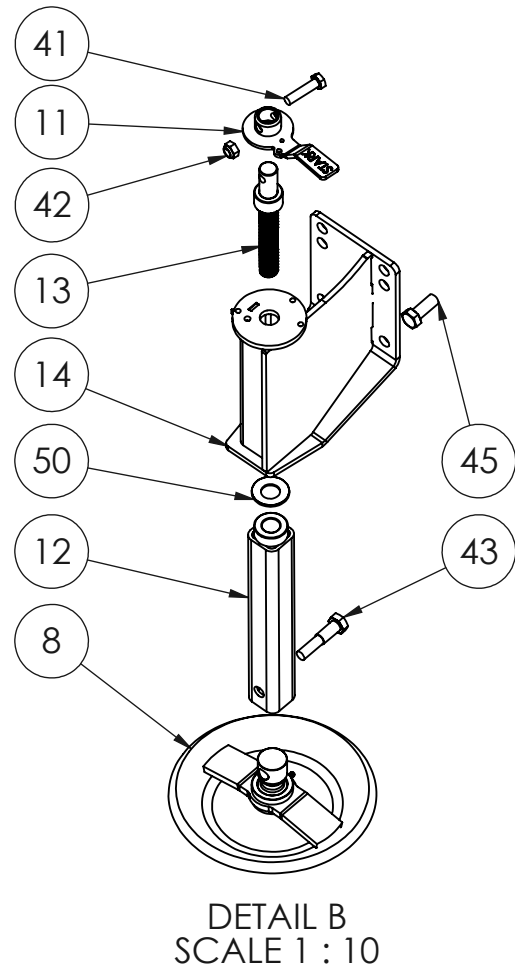

50859_V1 (STARK NL 2440 -NIVELAURA /STARK NL 2440 -articular plow)

POS.	ITEM	NIMITYS	DESCRIPTION	MÄÄRÄ/QTY.
1	2502527	KÄÄNTÖRUNKO NLR	Steering Frame NLR	1
2	2502517	SIIP VAS. NL 2440R	Wing left NL 2440R	1
3	2502518	SIIPI OIKEA NL 2440R	Wing right NL 2440R	1
4	2502519	TERÄRUNKO VASEN NL 2440R	Blade frame left NL 2440R	1
5	2502520	TERÄRUNKO OIKEA NL 2440R	Blade frame right NL 2440R	1
6	2502297	NIVELTAPPI	Pin	1
7	2502532	SOVITTEEN KIINNITIN NL	Fittings fastener	1
8	2502243	PYÖRIVÄ LAUTASJALAS	Rotating support plate	2
9	2500065	Jousenohjain	Spring guide	2
10	2500495	Jousenohjain	Spring guide	2
11	2502382	Lukitusvipu	locking lever	2
12	2502500	TUKIJALAN SISÄPUTKI	Adjusting tube	2
13	2502501	Säätötanko	Adjustment bar	2
14	2502504	NL-Tukijalka	NL Support leg	2
15	4502134	Tappi	Pin	8
16	4506038	Levy	Plate	8
17	4509961	Tappi	Pin	4
18	4500382	Holkki	Bushing	4
19	4507865	LIUKUMUOVI	Sliding plate	4
20	4507864	TAKALEVY	Rear plate	1
21	4509025	VENTTIILIN KIINNITIN	Valve's fastener	1
22	4508846	RELAX ALUSLEVY	RELAX Washer	2
23	4507619	KIVEYSPALA suora	Revetment piece	2
24	4509943	Nivelkumi	Swivel rubber	1
25	4600055	Tappi	PIN	2
26	6001009	Heijastin	Reflector	2
27	8354050	Hydraulisyylinteri	Hydraulic cylinder	2
28	8352074	Mutteri	Nut	2
29	8352148	Kuusioruuvi	Hex bolt	4
30	8352145	Kuusioruuvi	Hex bolt	4
31	8352015	Aluslevy	Washer	28
32	8352105	Pidätinrenkas	Retaining ring	16
33	8352051	Kuusioruuvi	Hex bolt	4
34	8356002	Rasvanippa	Grease nipple	4
35	8352081	Pidätinruuvi	Clamping screw	2
36	8352077	Nyloc mutteri	Nyloc nut	10
37	8352018	Aluslevy	Washer	8
38	8352078	Mutteri M20	Nut M20	4
39	8352012	Aluslevy	Washer	8
40	8301033	Kaksoisnipppa	Double nipple	4
41	8352048	Kuusioruuvi	Hex bolt	2
42	8352076	Nyloc mutteri	Nyloc nut	3
43	8800180	Kuusioruuvi	Hex bolt	2
44	8800768	Kuusiookoloruuvi	Hexagonal Socket-Head Screw	4
45	8352050	Kuusioruuvi	Hex bolt	8
46	8352096	Nyloc mutteri	Nyloc nut	4
47	8352128	Lukkorengas	Lock ring	2
48	8307002	Usit-tiiviste	Usit-Ring	4
49	8351027	Jousi	Spring	2
50	8800449	LAUTASJOUSI	CUP spring	4
51	8352067	Mutteri	Nut	4
52	8800779	Ruuvi	Screw	2

STARK NL 2440 -NIVELAURA
STARK NL 2440 -articular plow

Piir. nro / Drawing No.
50859_V1

Rev.