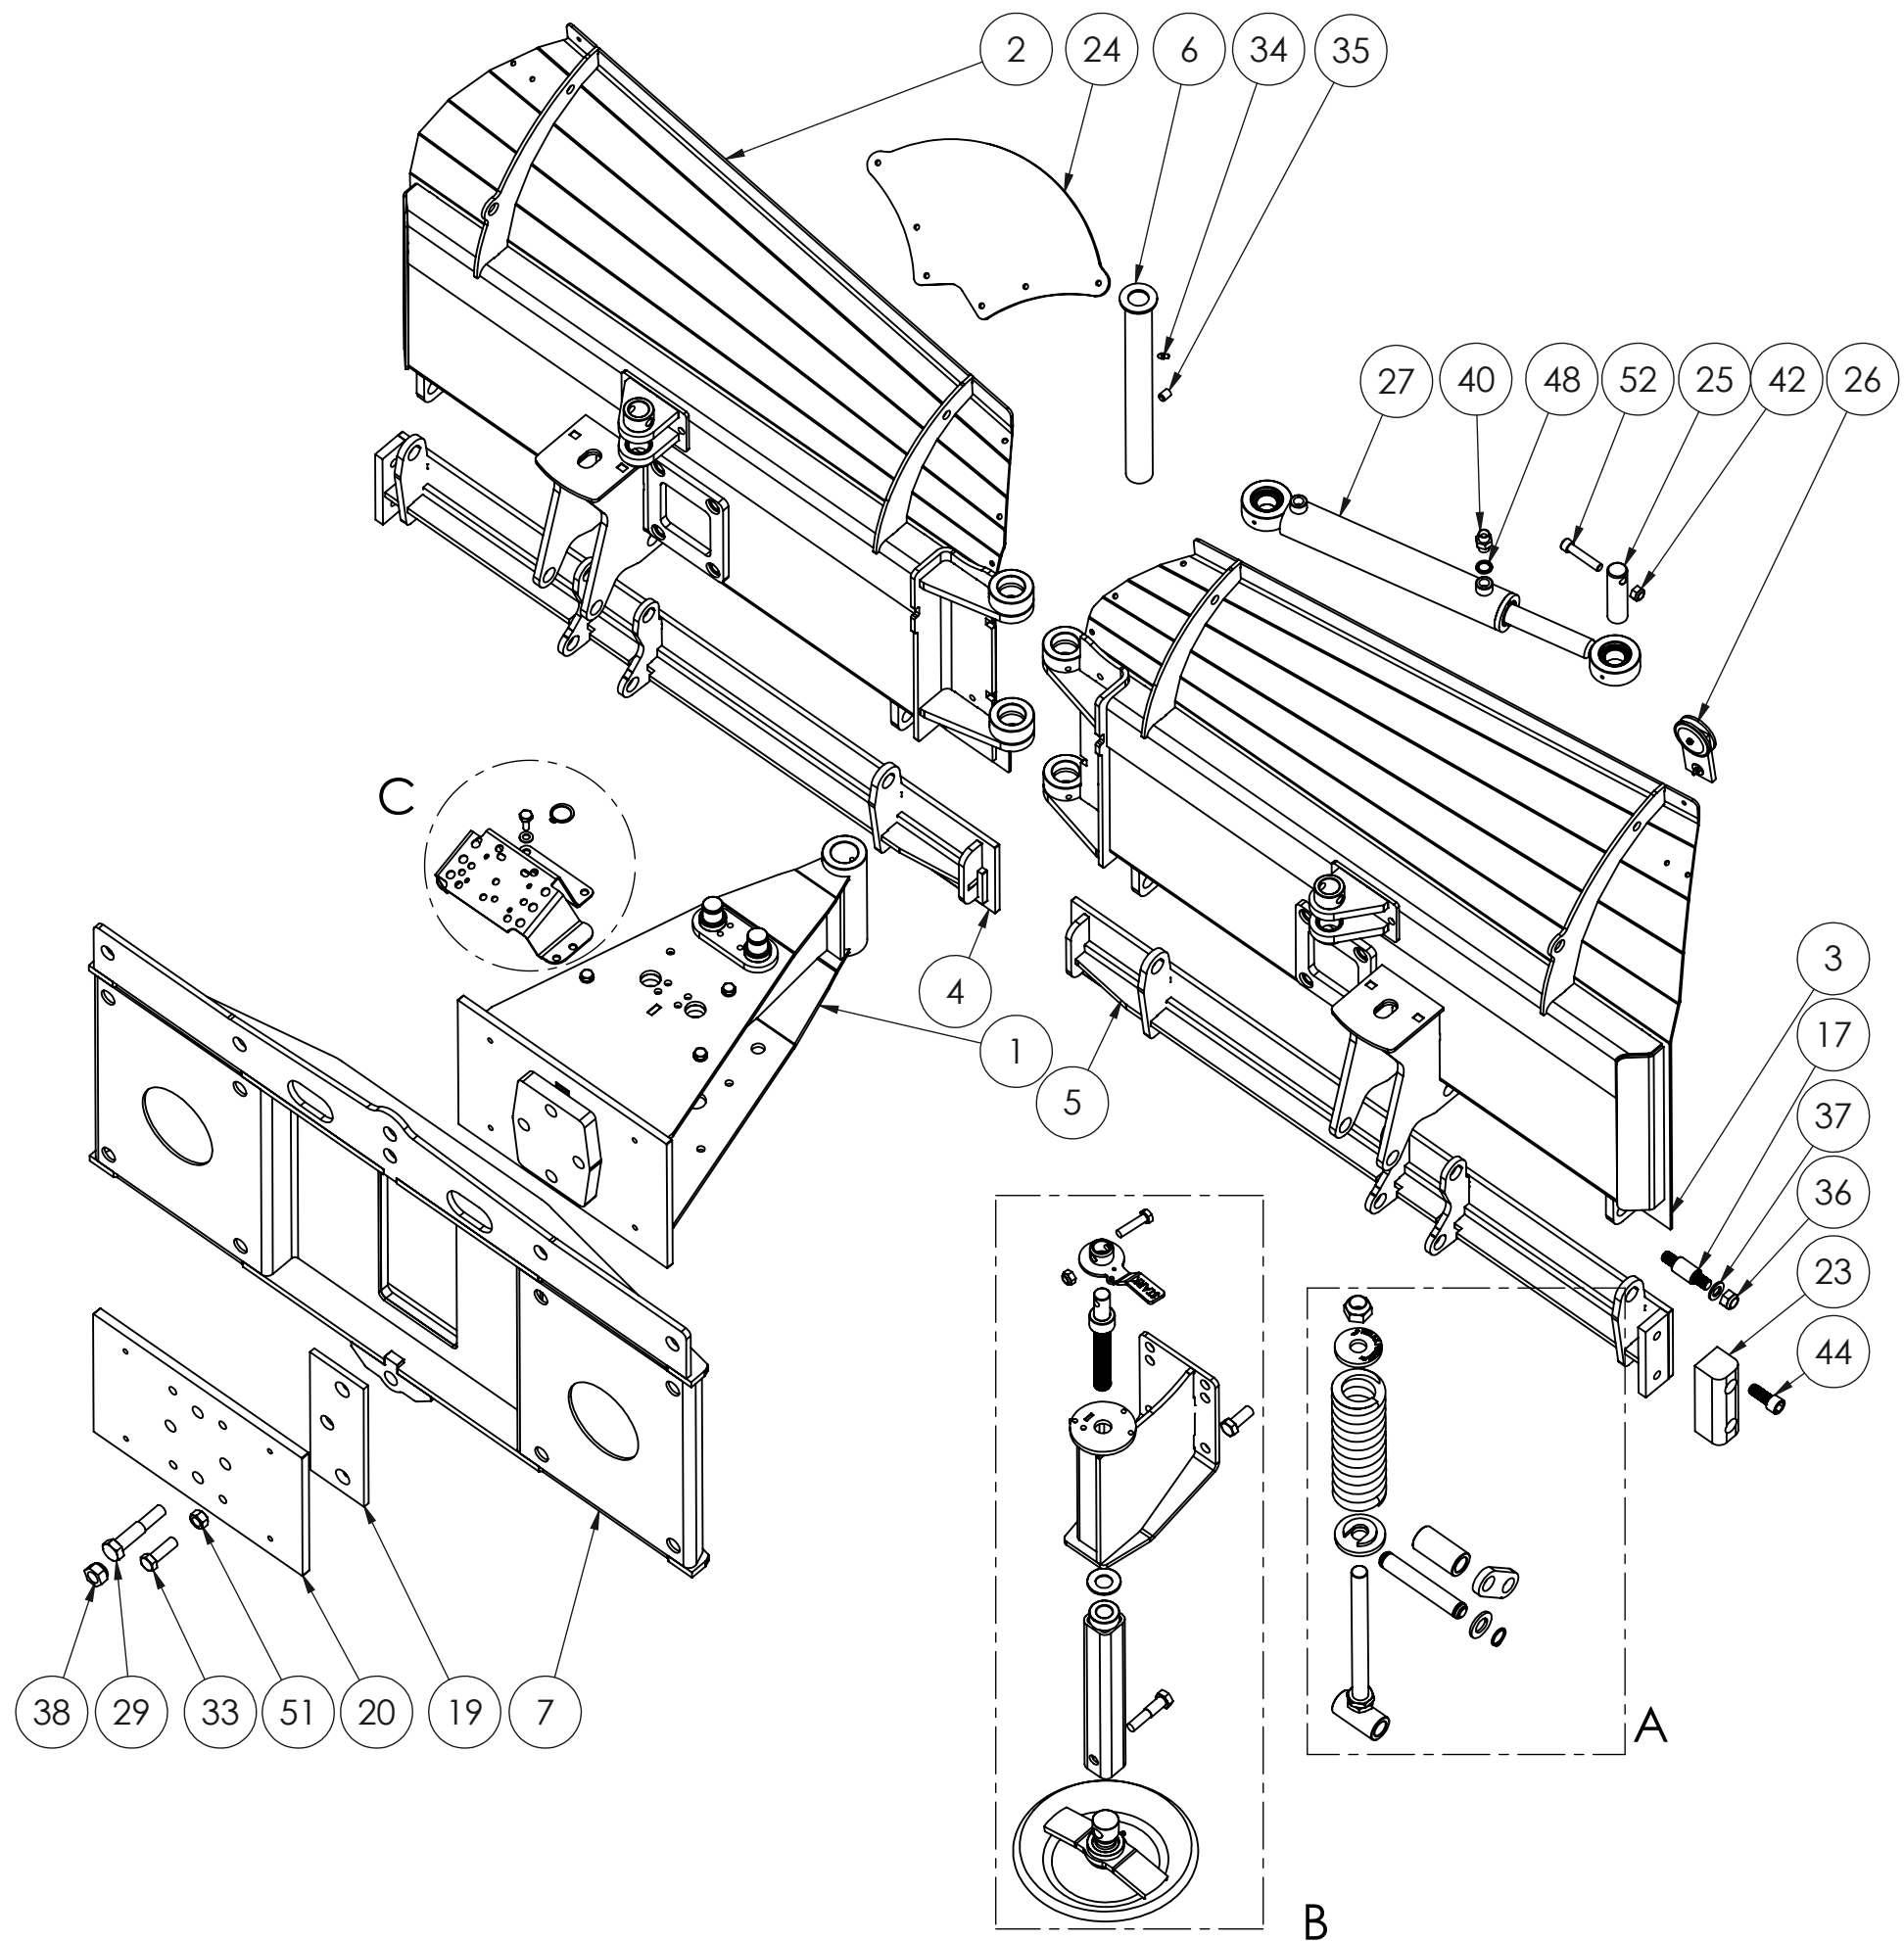

STARK NL 2440 -NIVELAURA
STARK NL 2440 -articular plow

Piir. nro / Drawing No.
50859_V1

Rev.