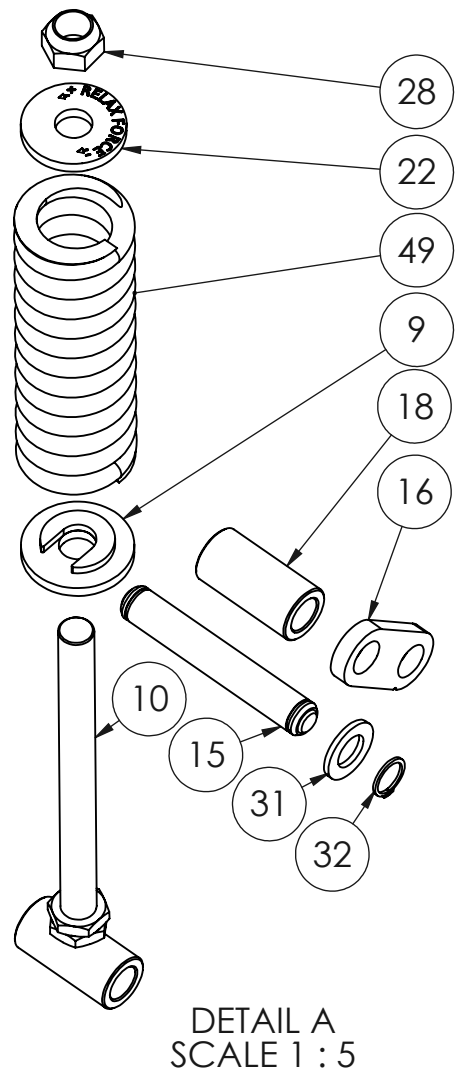

50859_V1 (STARK NL 2440 -NIVELAURA /STARK NL 2440 -articular plow)

POS.	ITEM	NIMITYS	DESCRIPTION	MÄÄRÄ/QTY.
1	2502527	KÄÄNTÖRUNKO NLR	Steering Frame NLR	1
2	2502517	SIIP VAS. NL 2440R	Wing left NL 2440R	1
3	2502518	SIIPI OIKEA NL 2440R	Wing right NL 2440R	1
4	2502519	TERÄRUNKO VASEN NL 2440R	Blade frame left NL 2440R	1
5	2502520	TERÄRUNKO OIKEA NL 2440R	Blade frame right NL 2440R	1
6	2502297	NIVELTAPPI	Pin	1
7	2502532	SOVITTEEN KIINNITIN NL	Fittings fastener	1
8	2502243	PYÖRIVÄ LAUTASJALAS	Rotating support plate	2
9	2500065	Jousenohjain	Spring guide	2
10	2500495	Jousenohjain	Spring guide	2
11	2502382	Lukitusvipu	locking lever	2
12	2502500	TUKIJALAN SISÄPUTKI	Adjusting tube	2
13	2502501	Säätötanko	Adjustment bar	2
14	2502504	NL-Tukijalka	NL Support leg	2
15	4502134	Tappi	Pin	8
16	4506038	Levy	Plate	8
17	4509961	Tappi	Pin	4
18	4500382	Holkki	Bushing	4
19	4507865	LIUKUMUOVI	Sliding plate	4
20	4507864	TAKALEVY	Rear plate	1
21	4509025	VENTTIILIN KIINNITIN	Valve's fastener	1
22	4508846	RELAX ALUSLEVY	RELAX Washer	2
23	4507619	KIVEYSPALA suora	Revetment piece	2
24	4509943	Nivelkumi	Swivel rubber	1
25	4600055	Tappi	PIN	2
26	6001009	Heijastin	Reflector	2
27	8354050	Hydraulisyylinteri	Hydraulic cylinder	2
28	8352074	Mutteri	Nut	2
29	8352148	Kuusioruuvi	Hex bolt	4
30	8352145	Kuusioruuvi	Hex bolt	4
31	8352015	Aluslevy	Washer	28
32	8352105	Pidätinrenkas	Retaining ring	16
33	8352051	Kuusioruuvi	Hex bolt	4
34	8356002	Rasvanippa	Grease nipple	4
35	8352081	Pidätinruuvi	Clamping screw	2
36	8352077	Nyloc mutteri	Nyloc nut	10
37	8352018	Aluslevy	Washer	8
38	8352078	Mutteri M20	Nut M20	4
39	8352012	Aluslevy	Washer	8
40	8301033	Kaksoisnipppa	Double nipple	4
41	8352048	Kuusioruuvi	Hex bolt	2
42	8352076	Nyloc mutteri	Nyloc nut	3
43	8800180	Kuusioruuvi	Hex bolt	2
44	8800768	Kuusiookoloruuvi	Hexagonal Socket-Head Screw	4
45	8352050	Kuusioruuvi	Hex bolt	8
46	8352096	Nyloc mutteri	Nyloc nut	4
47	8352128	Lukkorengas	Lock ring	2
48	8307002	Usit-tiiviste	Usit-Ring	4
49	8351027	Jousi	Spring	2
50	8800449	LAUTASJOUSI	CUP spring	4
51	8352067	Mutteri	Nut	4
52	8800779	Ruuvi	Screw	2

STARK NL 2440 -NIVELAURA
STARK NL 2440 -articular plow

Piir. nro / Drawing No.
50859_V1

Rev.