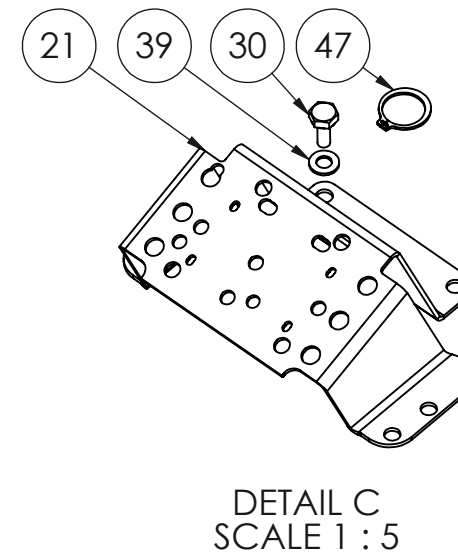

50859_V1 (STARK NL 2440 -NIVELAURA /STARK NL 2440 -articular plow)

POS.	ITEM	NIMITYS	DESCRIPTION	MÄÄRÄ/QTY.
1	2502527	KÄÄNTÖRUNKO NLR	Steering Frame NLR	1
2	2502517	SIIP VAS. NL 2440R	Wing left NL 2440R	1
3	2502518	SIIPI OIKEA NL 2440R	Wing right NL 2440R	1
4	2502519	TERÄRUNKO VASEN NL 2440R	Blade frame left NL 2440R	1
5	2502520	TERÄRUNKO OIKEA NL 2440R	Blade frame right NL 2440R	1
6	2502297	NIVELTAPPI	Pin	1
7	2502532	SOVITTEEN KIINNITIN NL	Fittings fastener	1
8	2502243	PYÖRIVÄ LAUTASJALAS	Rotating support plate	2
9	2500065	Jousenohjain	Spring guide	2
10	2500495	Jousenohjain	Spring guide	2
11	2502382	Lukitusvipu	locking lever	2
12	2502500	TUKIJALAN SISÄPUTKI	Adjusting tube	2
13	2502501	Säätötanko	Adjustment bar	2
14	2502504	NL-Tukijalka	NL Support leg	2
15	4502134	Tappi	Pin	8
16	4506038	Levy	Plate	8
17	4509961	Tappi	Pin	4
18	4500382	Holkki	Bushing	4
19	4507865	LIUKUMUOVI	Sliding plate	4
20	4507864	TAKALEVY	Rear plate	1
21	4509025	VENTTIILIN KIINNITIN	Valve's fastener	1
22	4508846	RELAX ALUSLEVY	RELAX Washer	2
23	4507619	KIVEYSPALA suora	Revetment piece	2
24	4509943	Nivelkumi	Swivel rubber	1
25	4600055	Tappi	PIN	2
26	6001009	Heijastin	Reflector	2
27	8354050	Hydraulisyylinteri	Hydraulic cylinder	2
28	8352074	Mutteri	Nut	2
29	8352148	Kuusioruuvi	Hex bolt	4
30	8352145	Kuusioruuvi	Hex bolt	4
31	8352015	Aluslevy	Washer	28
32	8352105	Pidätinrenkas	Retaining ring	16
33	8352051	Kuusioruuvi	Hex bolt	4
34	8356002	Rasvanippa	Grease nipple	4
35	8352081	Pidätinruuvi	Clamping screw	2
36	8352077	Nyloc mutteri	Nyloc nut	10
37	8352018	Aluslevy	Washer	8
38	8352078	Mutteri M20	Nut M20	4
39	8352012	Aluslevy	Washer	8
40	8301033	Kaksoisnipppa	Double nipple	4
41	8352048	Kuusioruuvi	Hex bolt	2
42	8352076	Nyloc mutteri	Nyloc nut	3
43	8800180	Kuusioruuvi	Hex bolt	2
44	8800768	Kuusiookoloruuvi	Hexagonal Socket-Head Screw	4
45	8352050	Kuusioruuvi	Hex bolt	8
46	8352096	Nyloc mutteri	Nyloc nut	4
47	8352128	Lukkorengas	Lock ring	2
48	8307002	Usit-tiiviste	Usit-Ring	4
49	8351027	Jousi	Spring	2
50	8800449	LAUTASJOUSI	CUP spring	4
51	8352067	Mutteri	Nut	4
52	8800779	Ruuvi	Screw	2

STARK NL 2440 -NIVELAURA
STARK NL 2440 -articular plow

Piir. nro / Drawing No.
50859_V1

Rev.