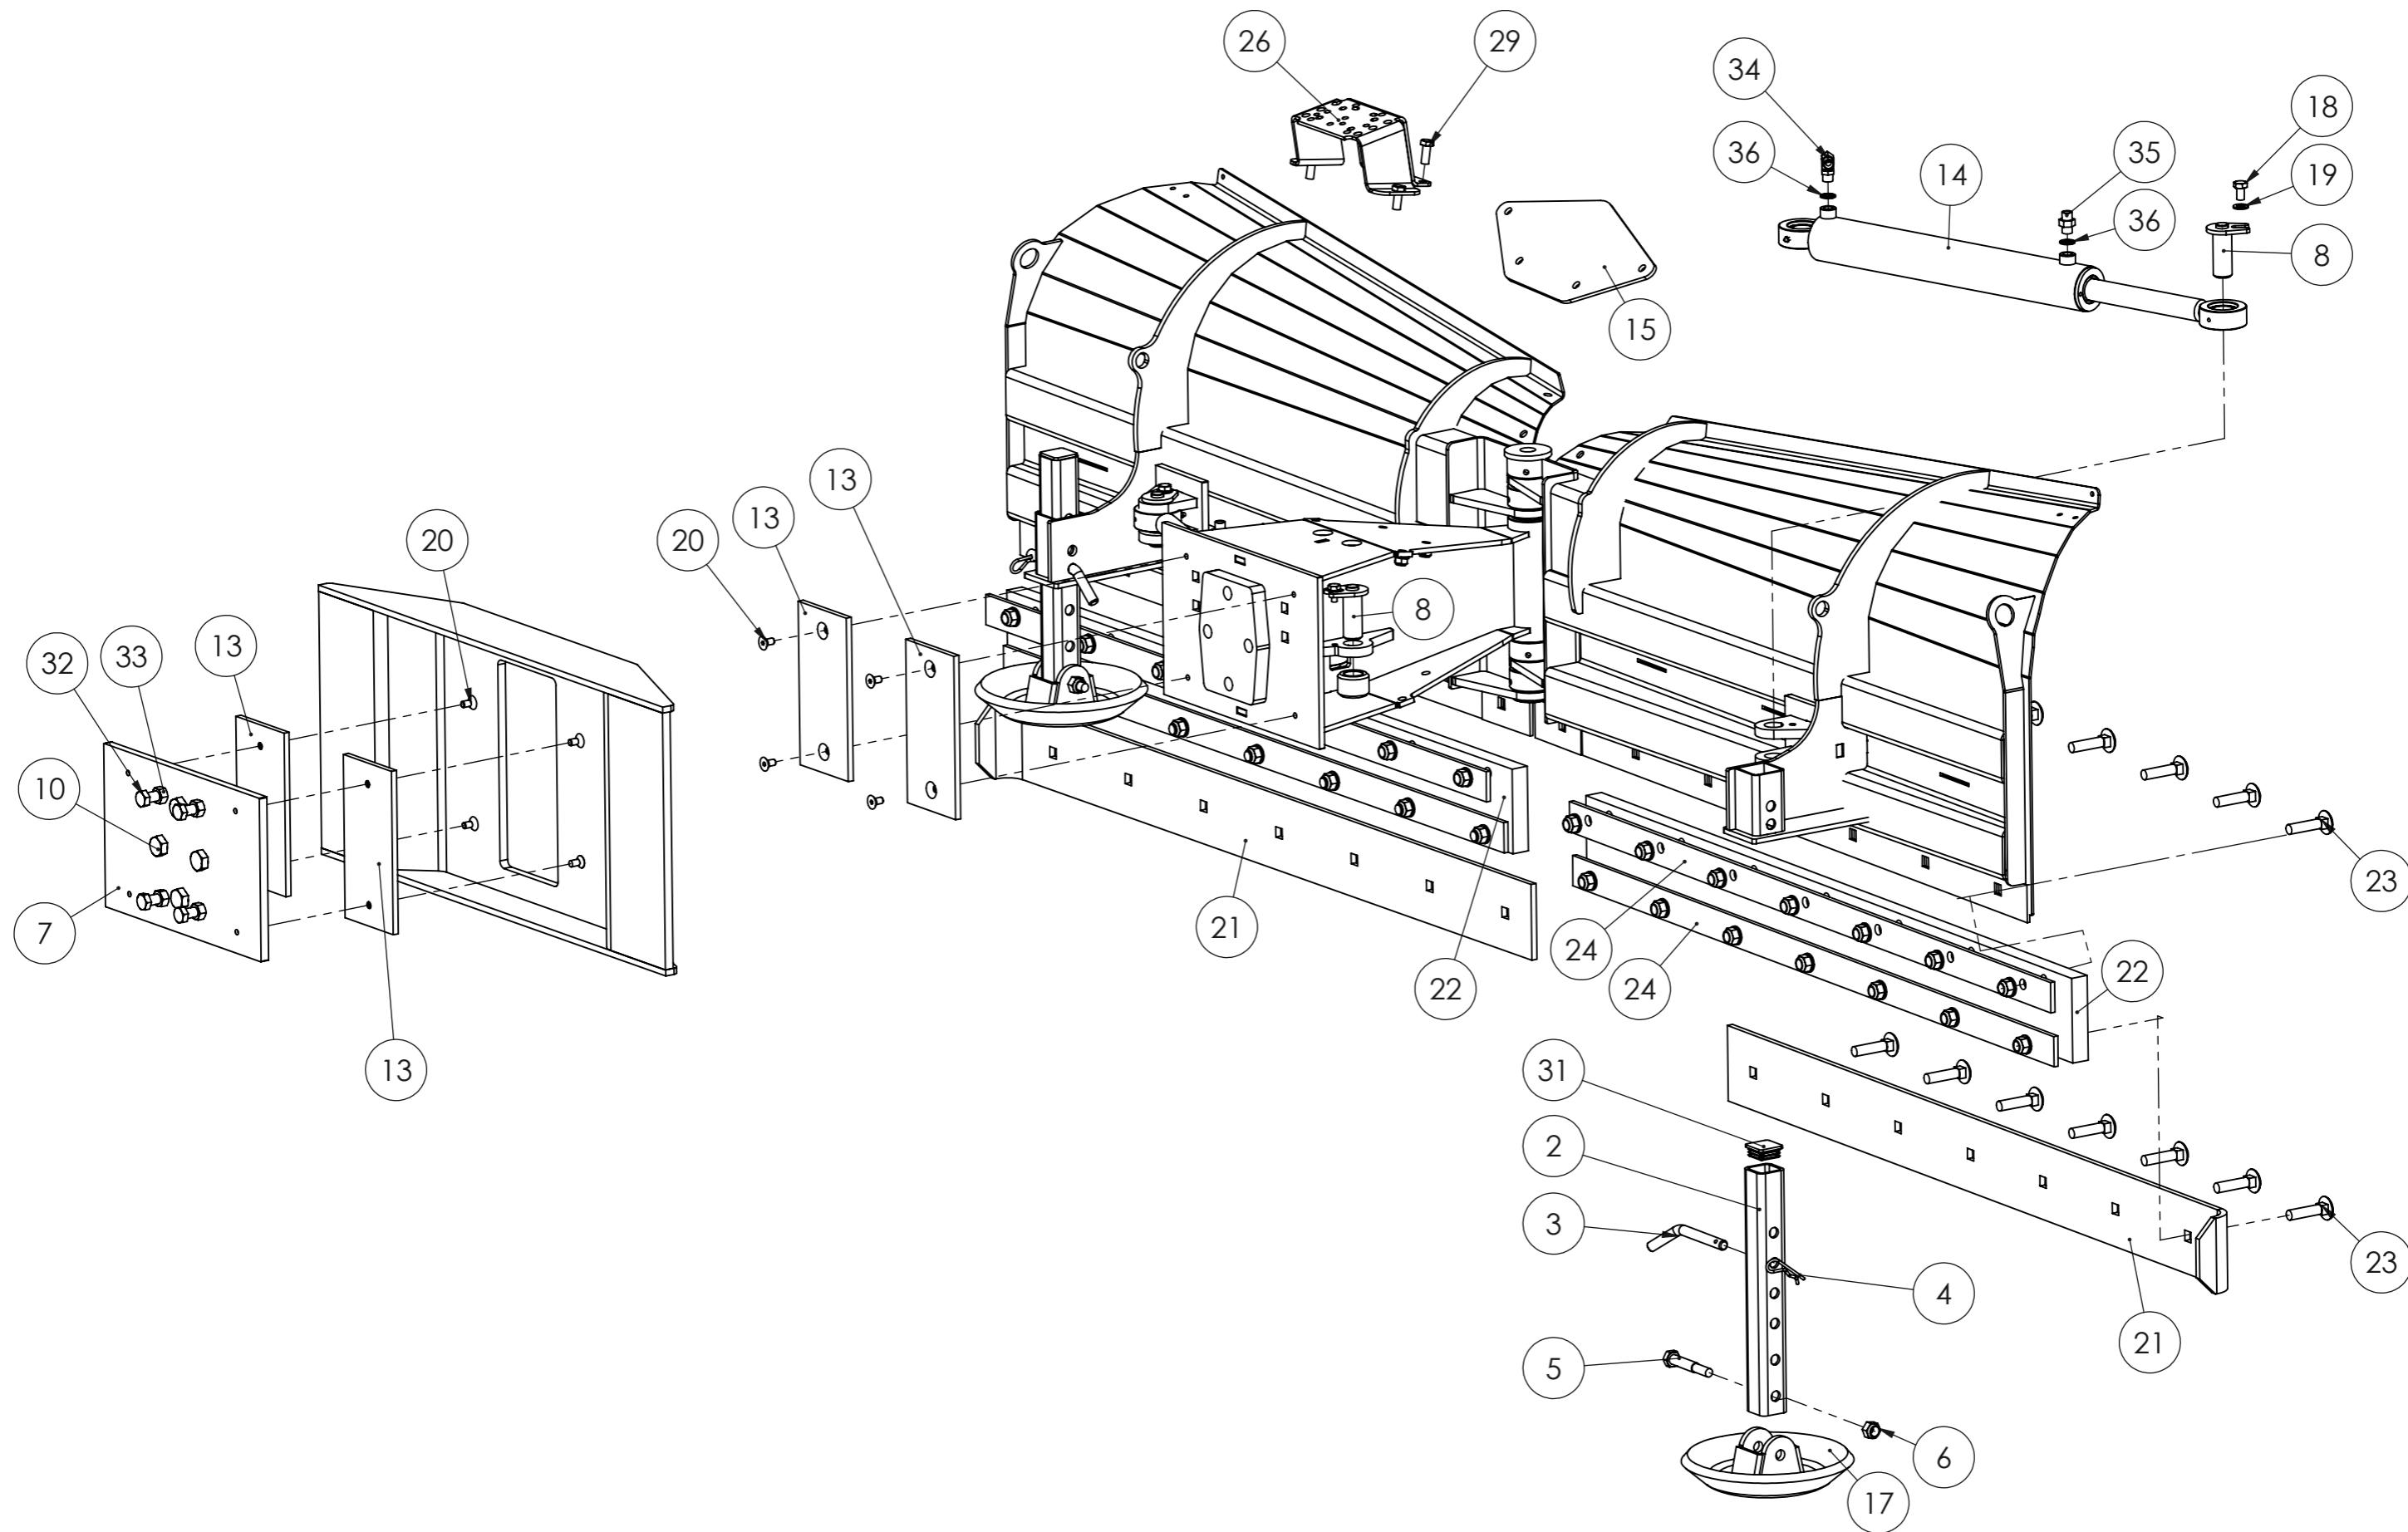

STARK

STARK NLP 2800 -Articulated plow

Pir. no / Drawing No.
50852_V0

Rev.

50852_V0 (STARK NLP 2800 -Nivelaura/STARK NLP 2800 -Articulated plow)

POS.	ITEM	NIMITYS	DESCRIPTION	MÄÄRÄ/QTY.
1	2502199	NL 280 VERDA	NL 280 VERDA	1
2	2500689	TASSUN VARSI	Arm	2
3	4500880	Tappi	Pin	2
4	8352136	Sokka	Pin	2
5	8352040	Kuusioruuvi	Hex bolt	2
6	8352077	Nyloc mutteri	Nyloc nut	30
7	4507864	TAKALEVY	Rear plate	1
8	2500167	Tappi	Pin	4
9	8309008	Letkusetti NL2200-3000	Hose assembly NL2000-3000	1
10	8352148	Kuusioruuvi	Hex bolt	4
11	8352078	Mutteri	Nut	4
12	8352163	Kuusiokoloruuvi	Hexagonal Socket-Head Screw	1
13	4507865	LIUKUMUOVI	Sliding plate	4
14	8354051	Hydraulisyliinteri (oik/vas)	Hydraulic cylinder (RIGHT/LEFT)	2
15	4508241	NIVELKUMI NL VERDA	Joint rubber NL VERDA	1
16	2502616	KELLUNTA STARK NLP	Floating STARK NLP	1
17	2500727	Tukijalka	Support leg	2
18	8352133	Kuusioruuvi	Hex bolt	2
19	8352013	Aluslevy	Washer	6
20	8800288	Kuusiokoloruuvi	Hexagonal Socket-Head Screw	7
21	4509100	TERÄ	Blade	2
22	4507872	JOUSTOELEMENTTI	JOUSTOELEMENTTI	2
23	8537012	Lukkoruuvi	Carriage-bolt	28
24	4509101	KIINNITYSLATTA	fastening plate	4
25	8352018	ALUSLEVY	Washer	28
26	4507325	VENTTIILIN KIINNITIN	Valves fastener	1
27	8352151	Kuusioruuvi	Hex bolt	2
28	8352012	Aluslevy	Washer	2
29	8352039	Kuusioruuvi	Hex bolt	4
30	8352076	Nyloc mutteri	Nyloc nut	4
31	8355016	Muovitulppa	Plastic plug	2
32	8800623	Kuusioruuvi	Bolt	4
33	8352067	Mutteri	Nut	4
34	8301063	Kulmanippa	Angular nipple	2
35	8301033	Kaksoisnipa	Double nipple	2
36	8307002	Usit-tiiviste	Usit-Ring	4

STARK

STARK NLP 2800 -Nivelaura
STARK NLP 2800 -Articulated
plow

Piir. nro / Drawing No.
50852_V0

Rev.