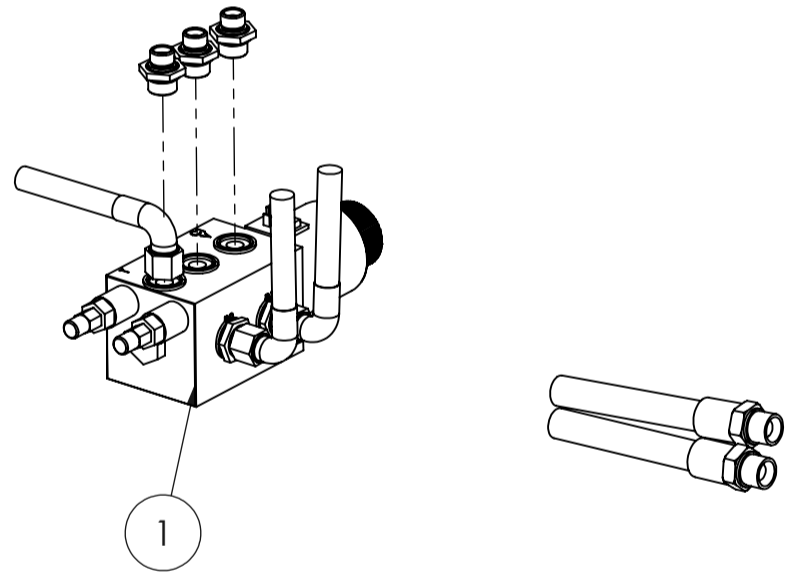

STARK

 STARK NLP 2800 -Nivelaura
 STARK NLP 2800 -Articulated
 plow

 Piir. nro / Drawing No.
 50852_V0

Rev.

6001175_V0

(Sähköventtiili 12V (paineakulla)/Electric directional valve 12V with accumulator)

POS.	ITEM	NIMITYS	DESCRIPTION	MÄÄRÄ/QTY.
1	8305009	Venttiili	Directional Valve	1
2	8308011	Painevaraaja	Accumulator	1
3	8301036	Supistusnipa	Adapter nipple	8
4	8307003	Usit-tiiviste	Usit-Ring	8
5	8308009	Mutteri	Nut	1
6	8310006	Letkuasennelma	Hose assembly	2
7	8310080	Letkuasetelma	Hose assembly	1

Coils for valve:
 12V steel 88000095
 24V steel 88000096

Electric wire set: 8800222

STARK

Sähköventtiili 12V
 (paineakulla)
 Electric directional valve 12V
 with accumulator

Piir. nro / Drawing No.
 6001175_V0