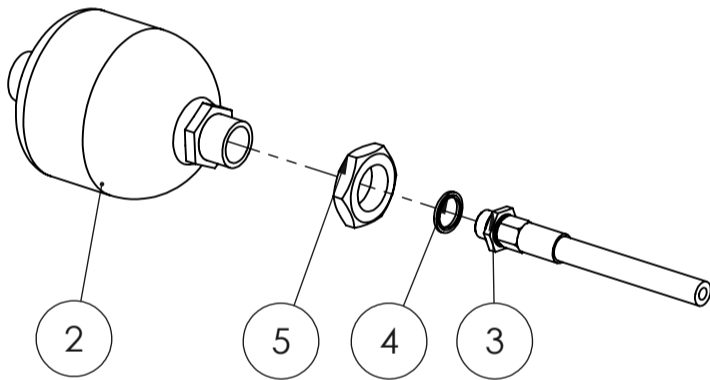

STARK

 STARK NLP 2800 -Nivelaura
 STARK NLP 2800 -Articulated
 plow

 Piir. nro / Drawing No.
 50852_V0

Rev.

6001175_V0

(Sähköventtiili 12V (paineakulla)/Electric directional valve 12V with accumulator)

POS.	ITEM	NIMITYS	DESCRIPTION	MÄÄRÄ/QTY.
1	8305009	Venttiili	Directional Valve	1
2	8308011	Painevaraaja	Accumulator	1
3	8301036	Supistusnipa	Adapter nipple	8
4	8307003	Usit-tiiviste	Usit-Ring	8
5	8308009	Mutteri	Nut	1
6	8310006	Letkuasennelma	Hose assembly	2
7	8310080	Letkuasetelma	Hose assembly	1

Coils for valve:
 12V steel 88000095
 24V steel 88000096

Electric wire set: 8800222

STARK

Sähköventtiili 12V
 (paineakulla)
 Electric directional valve 12V
 with accumulator

Piir. nro / Drawing No.
 6001175_V0