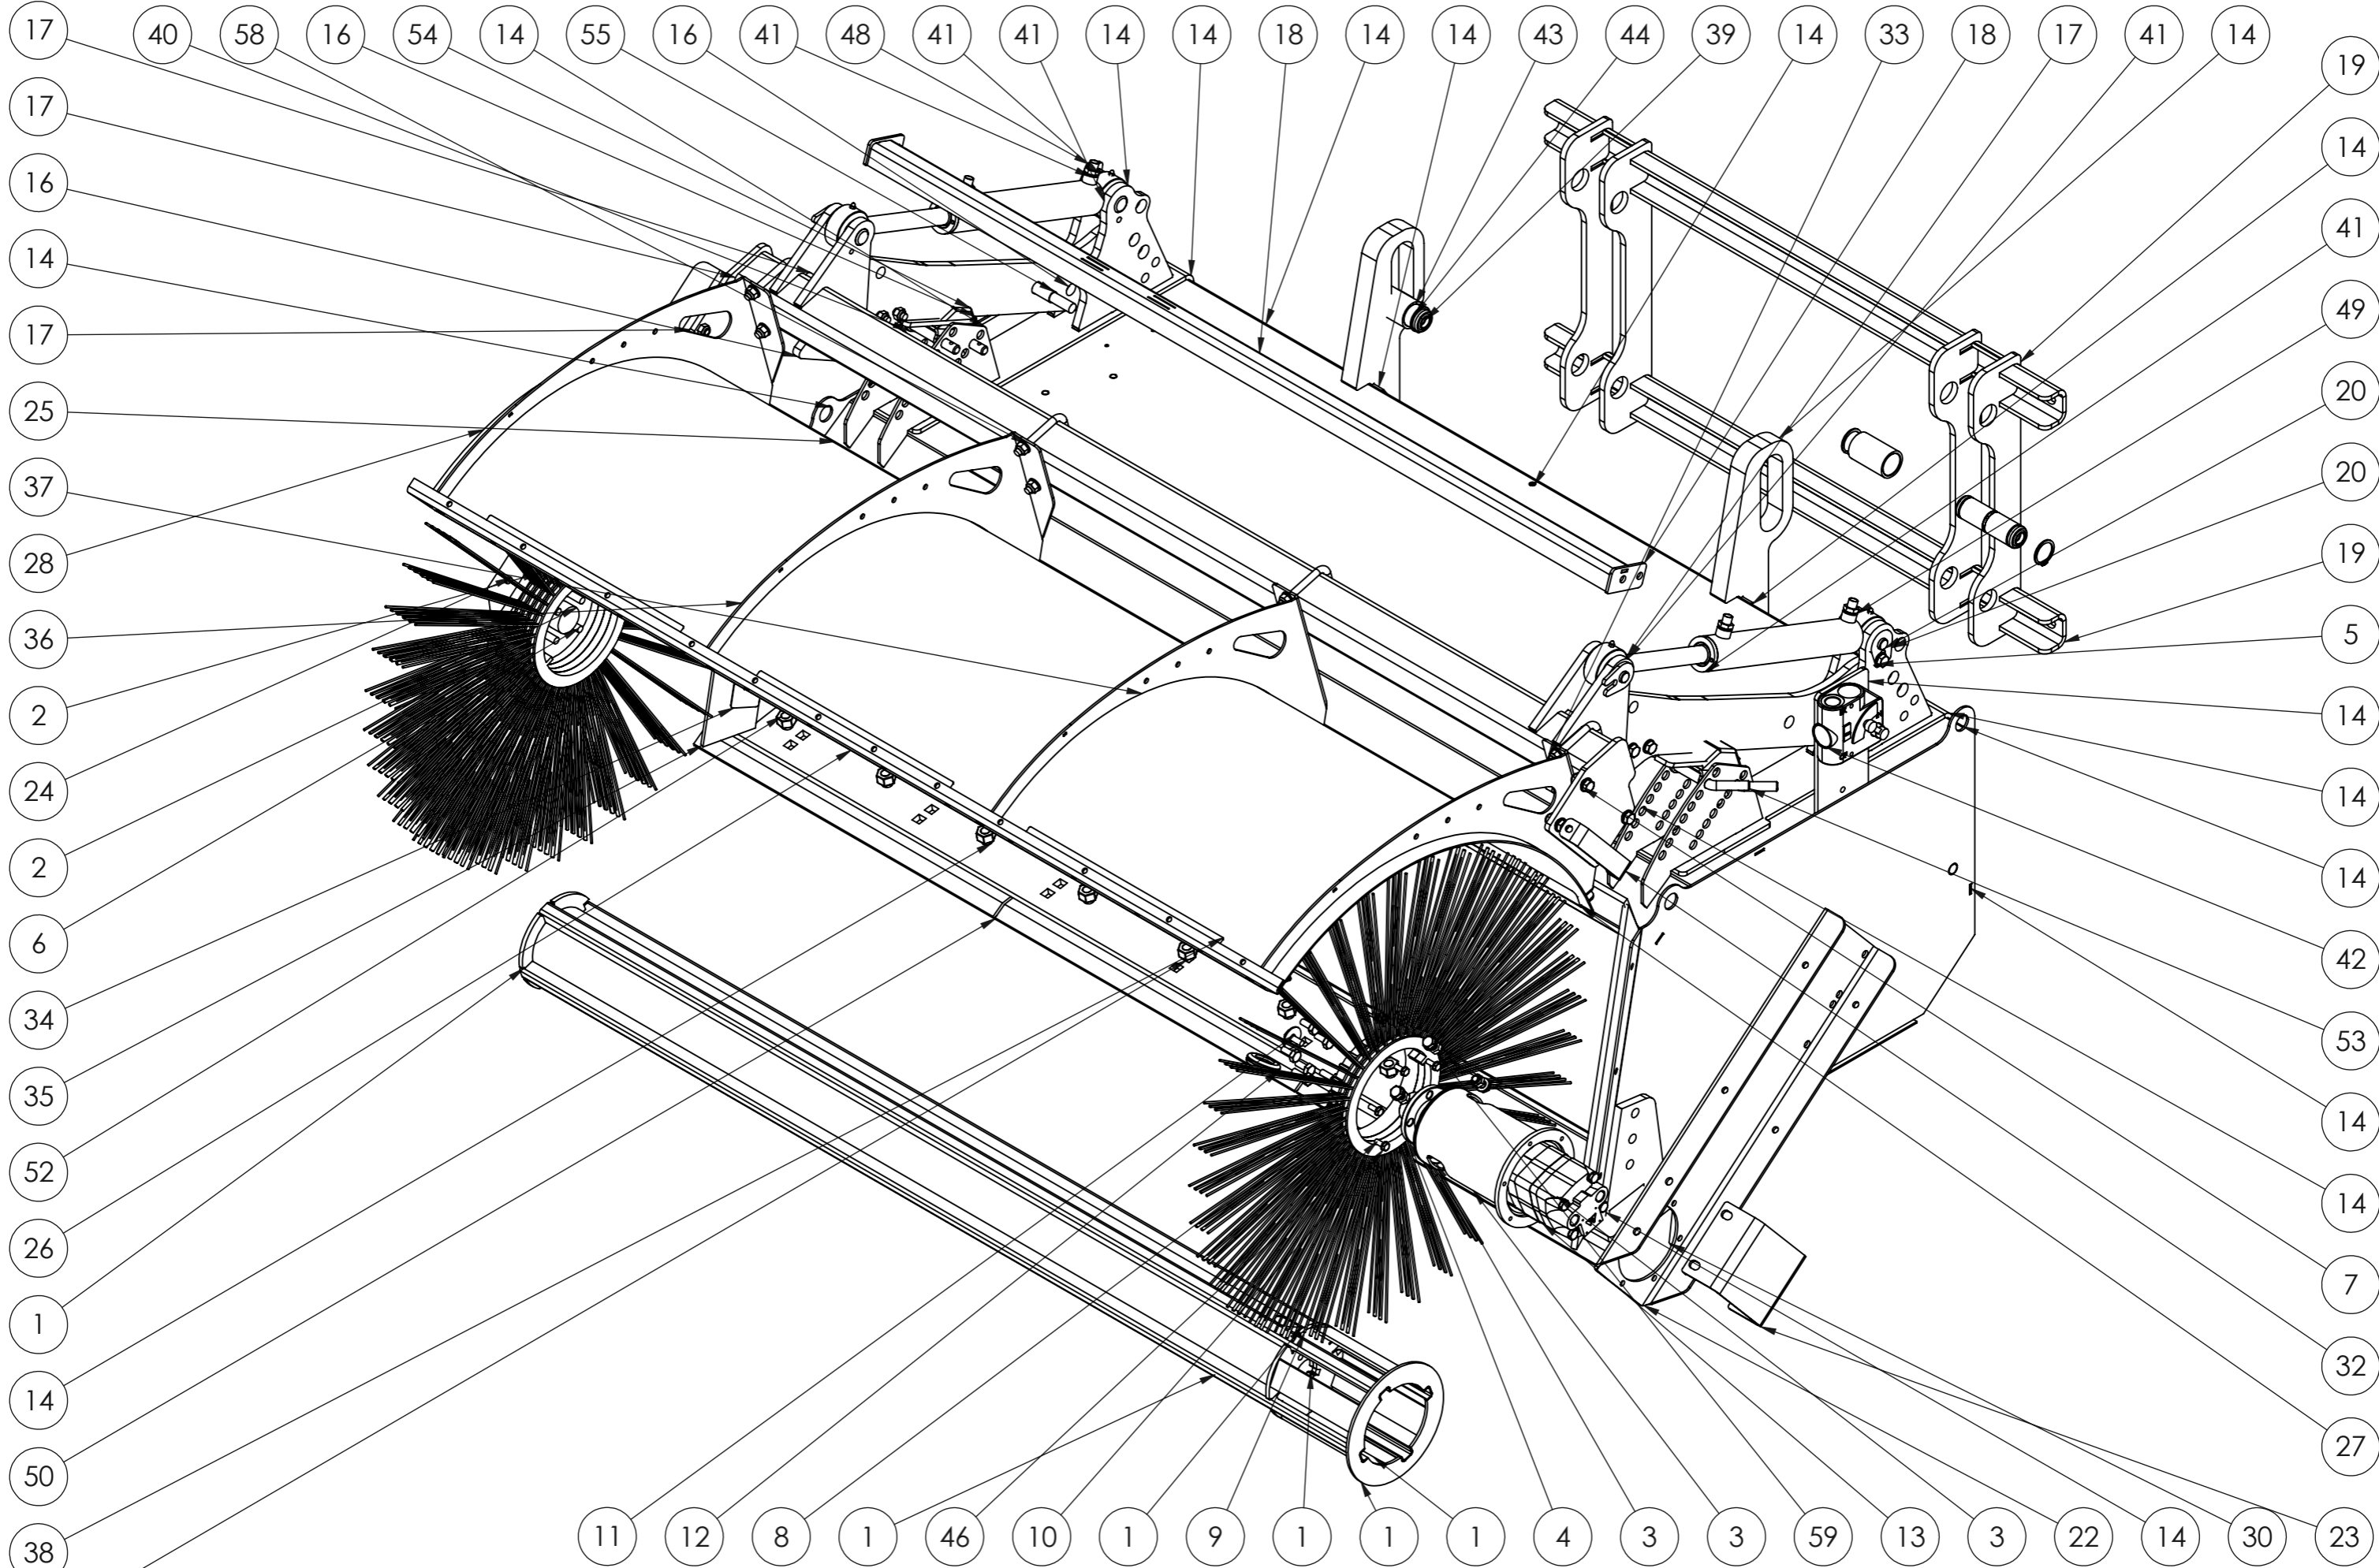

Varaosakirja/Spare part book 50819_V1

STARK KAH 2000ST -KAUHAHARJA

STARK KAH 2000ST -BUCKET SWEEPER

Päivitykset/Updates:

PÄIVITYKSET/UPDATES

OSAPALLO NUMERO/BALLOON NUMBER	REV.	KUVAUS/DESCRIPTION	HUOMIOITAVAA/NOTES
	1	Sarjanumerosta 0220 14612 alkaen/ From serial number 0220 14612 onwards	

Stark -parts service / Stark varaosat
tel: +358 44 758 6221
email: parts(at)stark.fi

STARK

STARK KAH 2000ST -KAUHAHARJA
 VARAOSAT
 STARK KAH 2000ST -BUCKET SWEEPER

Piir. nro / Drawing No.
50819_V1

Rev.

50819_V1 (STARK KAH 2000ST -KAUHAHARJA/STARK KAH 2000ST -BUCKET SWEEPER)

STARK

STARK KAH 2000ST -
KAUHAHARJA
STARK KAH 2000ST -BUCKET
SWEEPER

Piir. nro / Drawing No.
50819_V1

Rev.

STARK

Piir. nro / Drawing No.

Rev.