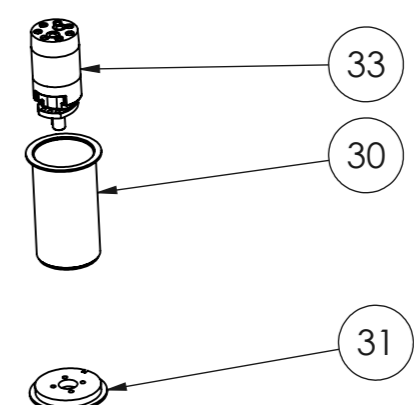

Rev.

50797_V1 (LAMPPUHARJA-AURA 3600 /Runway light sweeper 3600)

POS.	ITEM	NIMITYS	DESCRIPTION	MÄÄRÄ/QTY.
1	2502318	TAKASIIVET	Rear wings	1
2	2502387	HARJAN KIINNITIN	Brushs fastener	2
3	4506519	JOUSIPRIKKALEVY	plate	2
4	8352014	Aluslevy M20	Washer M20	2
5	2502371	ETUSIIPPI OIKEA	Front wing right	1
6	2502385	HARJAN KANNATIN oikea	brush's HANGER RIGHT	1
7	8352074	Mutteri	Nut	2
8	4508399	Tappi	PIN	2
9	2502389	ETUSIIPPI VASEN	Front wing left	1
10	2502386	HARJAN KANNAKE VASEN	brush's HANGER LEFT	1
11	8305064	Virtauksensäätöventtiili	Flow rate control valve	1
12	8800317	Varoventtiili	Relief valve	1
13	8301061	T-nippa	T-nipple	1
14	8301007	Vastaventtiili	Counter valve	1
15	8301050	Yhdysnippa	Coupling nipple	1
16	8301035	Kaksoisnippa	Double nipple	1
17	8301036	Supistusnippa	Adapter nipple	1
18	8301033	Kaksoisnippa	Double nipple	3
19	8301049	Yhdysnippa	Coupling nipple	1
20	8800643	sylinteri	Cylinder	2
21	2502382	Lukitusvipu	locking lever	4
22	2502381	SÄÄTÖTANKO HITSAUS	Adjusting bar	4
23	8800645	Ruuvi	Screw	4
24	8352084	Rengassokka	Ring Pin	4
25	8352076	Nyloc mutteri	Nyloc nut	4
26	8800449	LAUTASJOUSI	CUP spring	8
27	2500167	Tappi	Pin	2
28	2501905	Tappi	Pin	2
29	4508503	Kansi	LID	1
30	2502388	HARJAN KOTELO	Brush house	2
31	2502390	Kansi	LID	2
32	8800640	harja	Brush	2
33	8800622	Hydraulimoottori	Hydraulic motor	2
34	8800646	Kuusioruuvi	Hex bolt	1
35	8800499	Vastusvastaventtiili	valve	1

STARK

 LAMPPUHARJA-AURA 3600
 Runway light sweeper 3600

 Piir. nro / Drawing No.
 50797_V1

Rev.

DETAIL D
SCALE 1 : 2

POS.	ITEM	NIMITYS	DESCRIPTION	MÄÄRÄ/QTY.
1	2502172	PYÖRÄN HAARUKKA	Wheels fork	4
2	8352016	Aluslevy	Washer	12
3	8800226	Kuulalaakeri	Deep groove ball bearing	8
4	8352118	Kuusioruuvi	Hex bolt	4
5	8352122	Mutteri	Nut	4
6	2502218	PYÖRÄ 250/130	Wheel 250/130	4
7	2502173	SISÄPUTKI LHA	Adjusting tube LHA	4
8	8800121	Holkki	Bushing	4
9	8800419	Aluslevy	Washer	4
10	8352131	Akselivarmistin	Axcel Lock	4
11	8800522	RASVANIPPA	Grease nipple	4