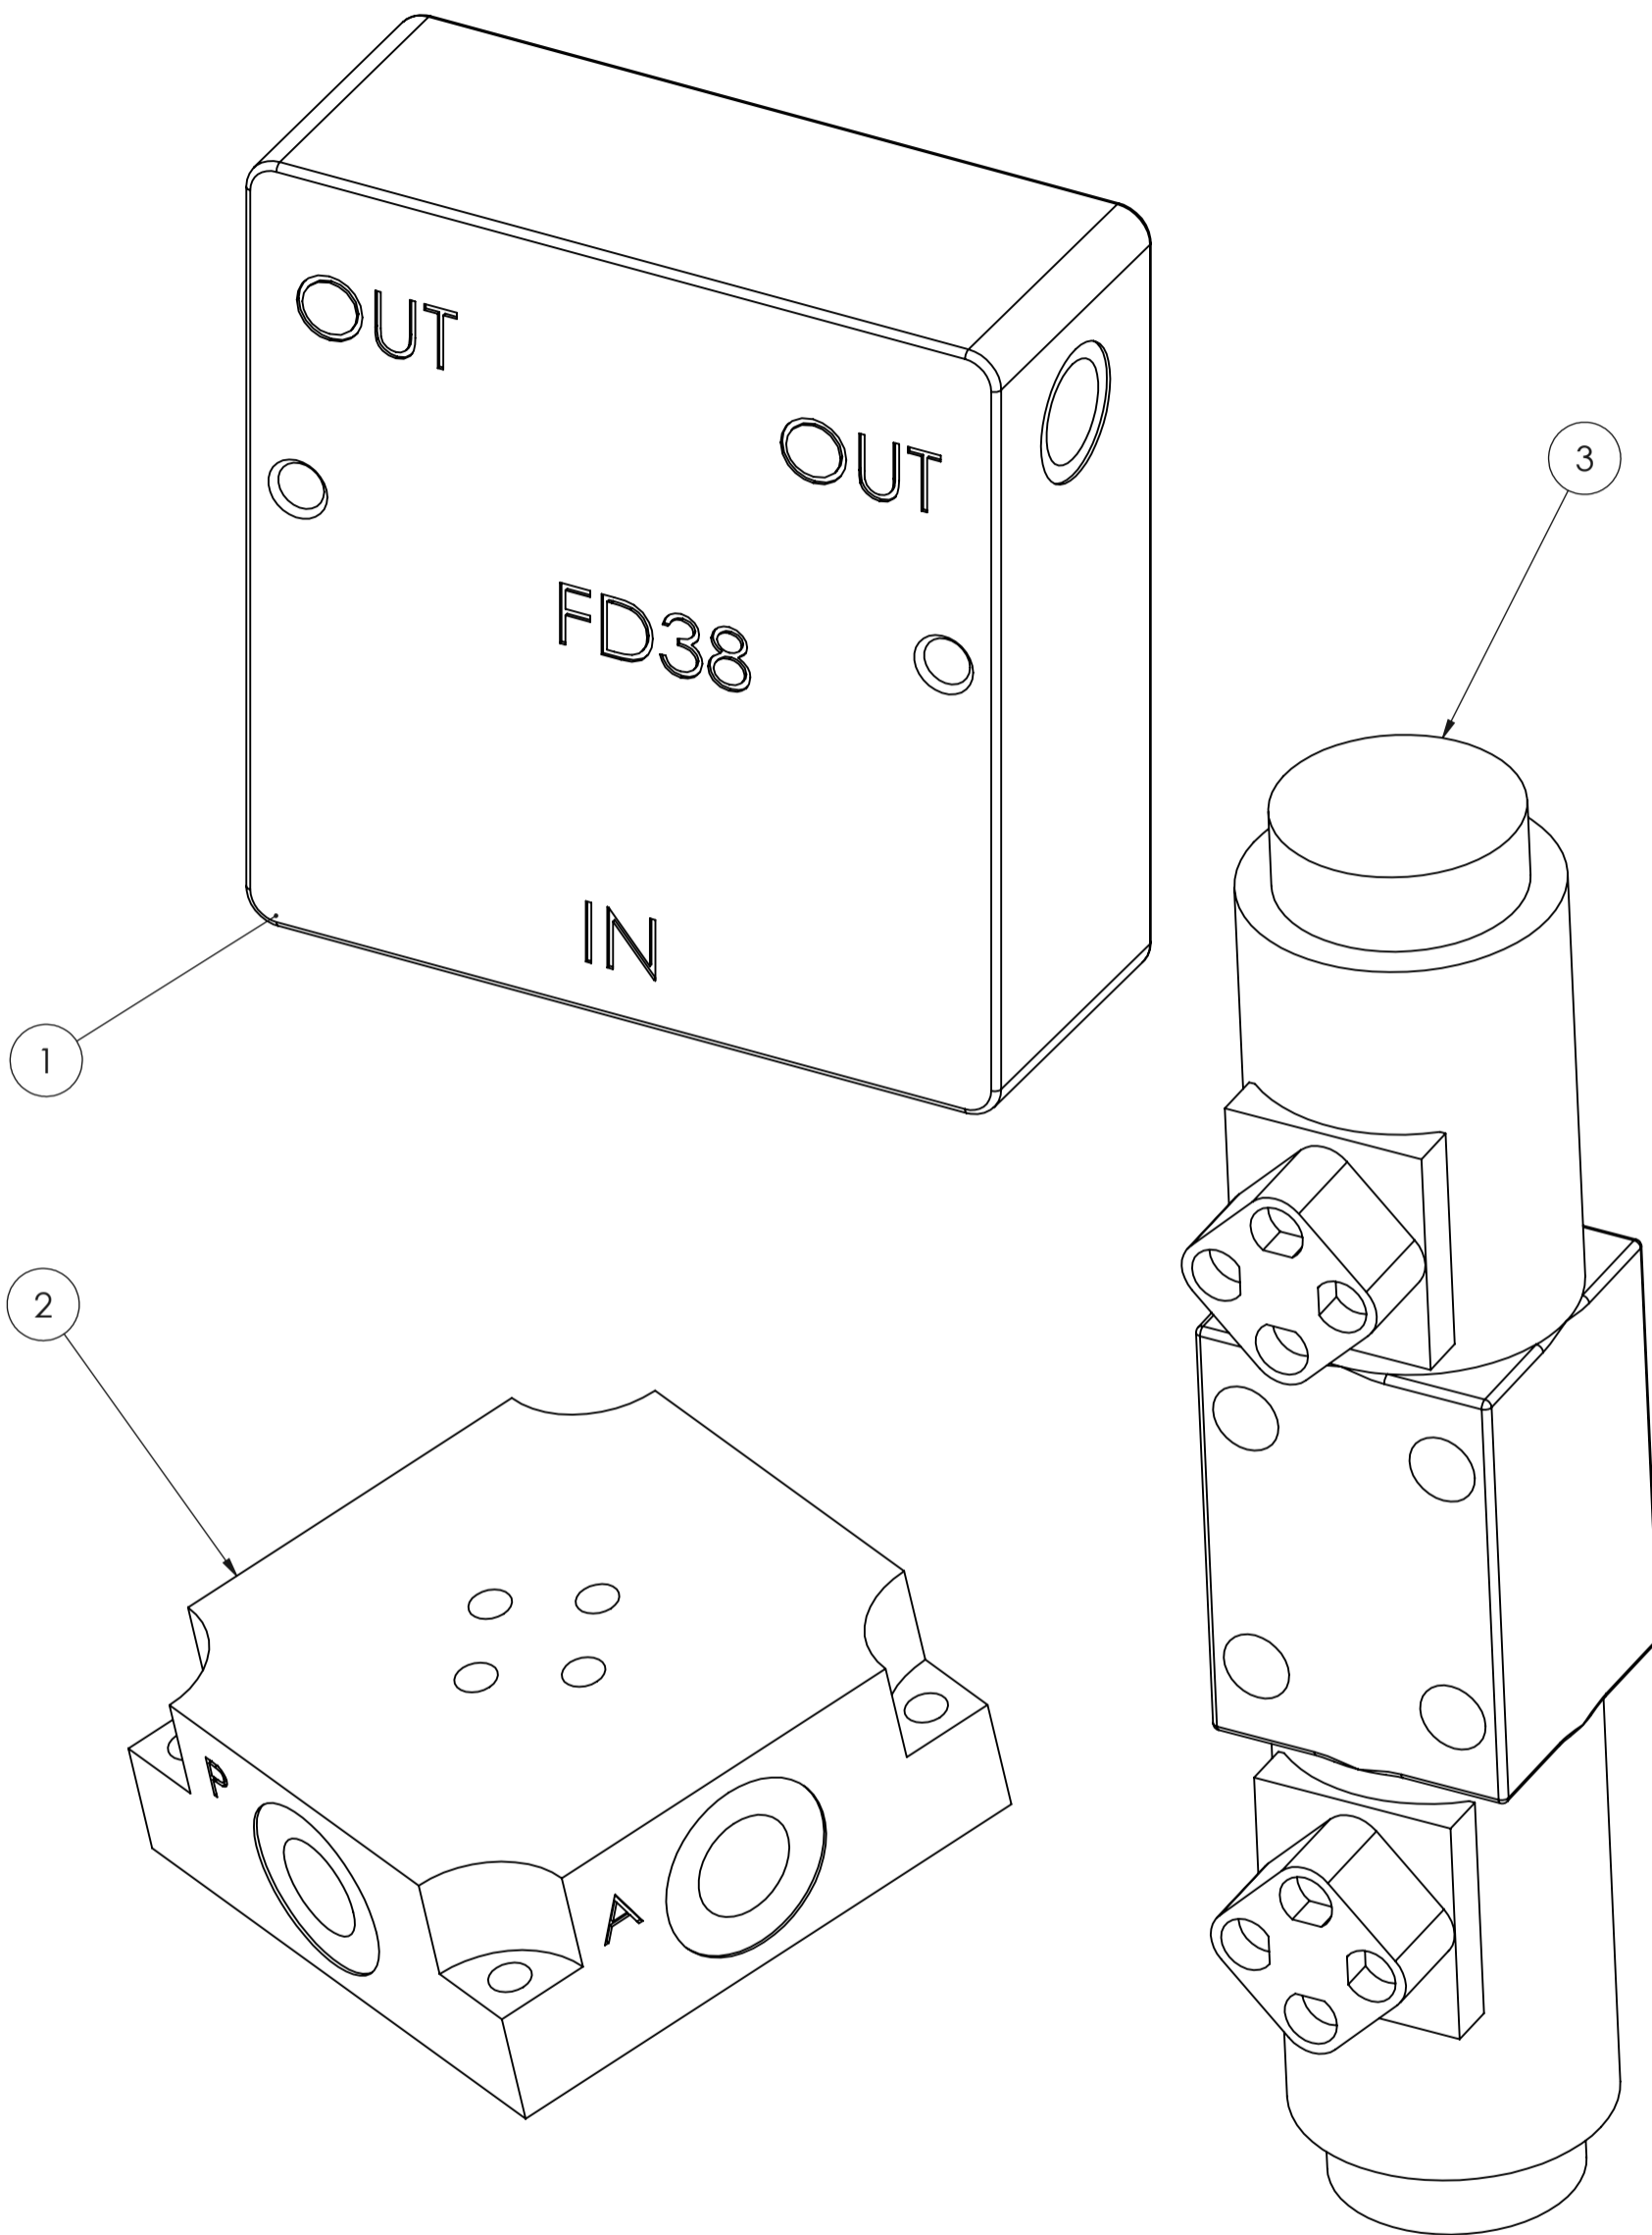

STARK

TASATERÄT LHA
Flat blades LHA

Piir. nro / Drawing No.
50821_V0

Rev.

50825_V0 (2 LETKU HYDRAULIIKKA LHA/2 HOSE HYDRAULICS LHA)

POS.	ITEM	NIMITYS	DESCRIPTION	MÄÄRÄ/QTY.
1	8800239	Virtauksensäätöventtiili	Flow distribution valve	2
2	8305017	Peruslevy	Base plate	1
3	8800666	SUUNTAVENTTIILI 4/3 12V CETOP 3	Check valve	1