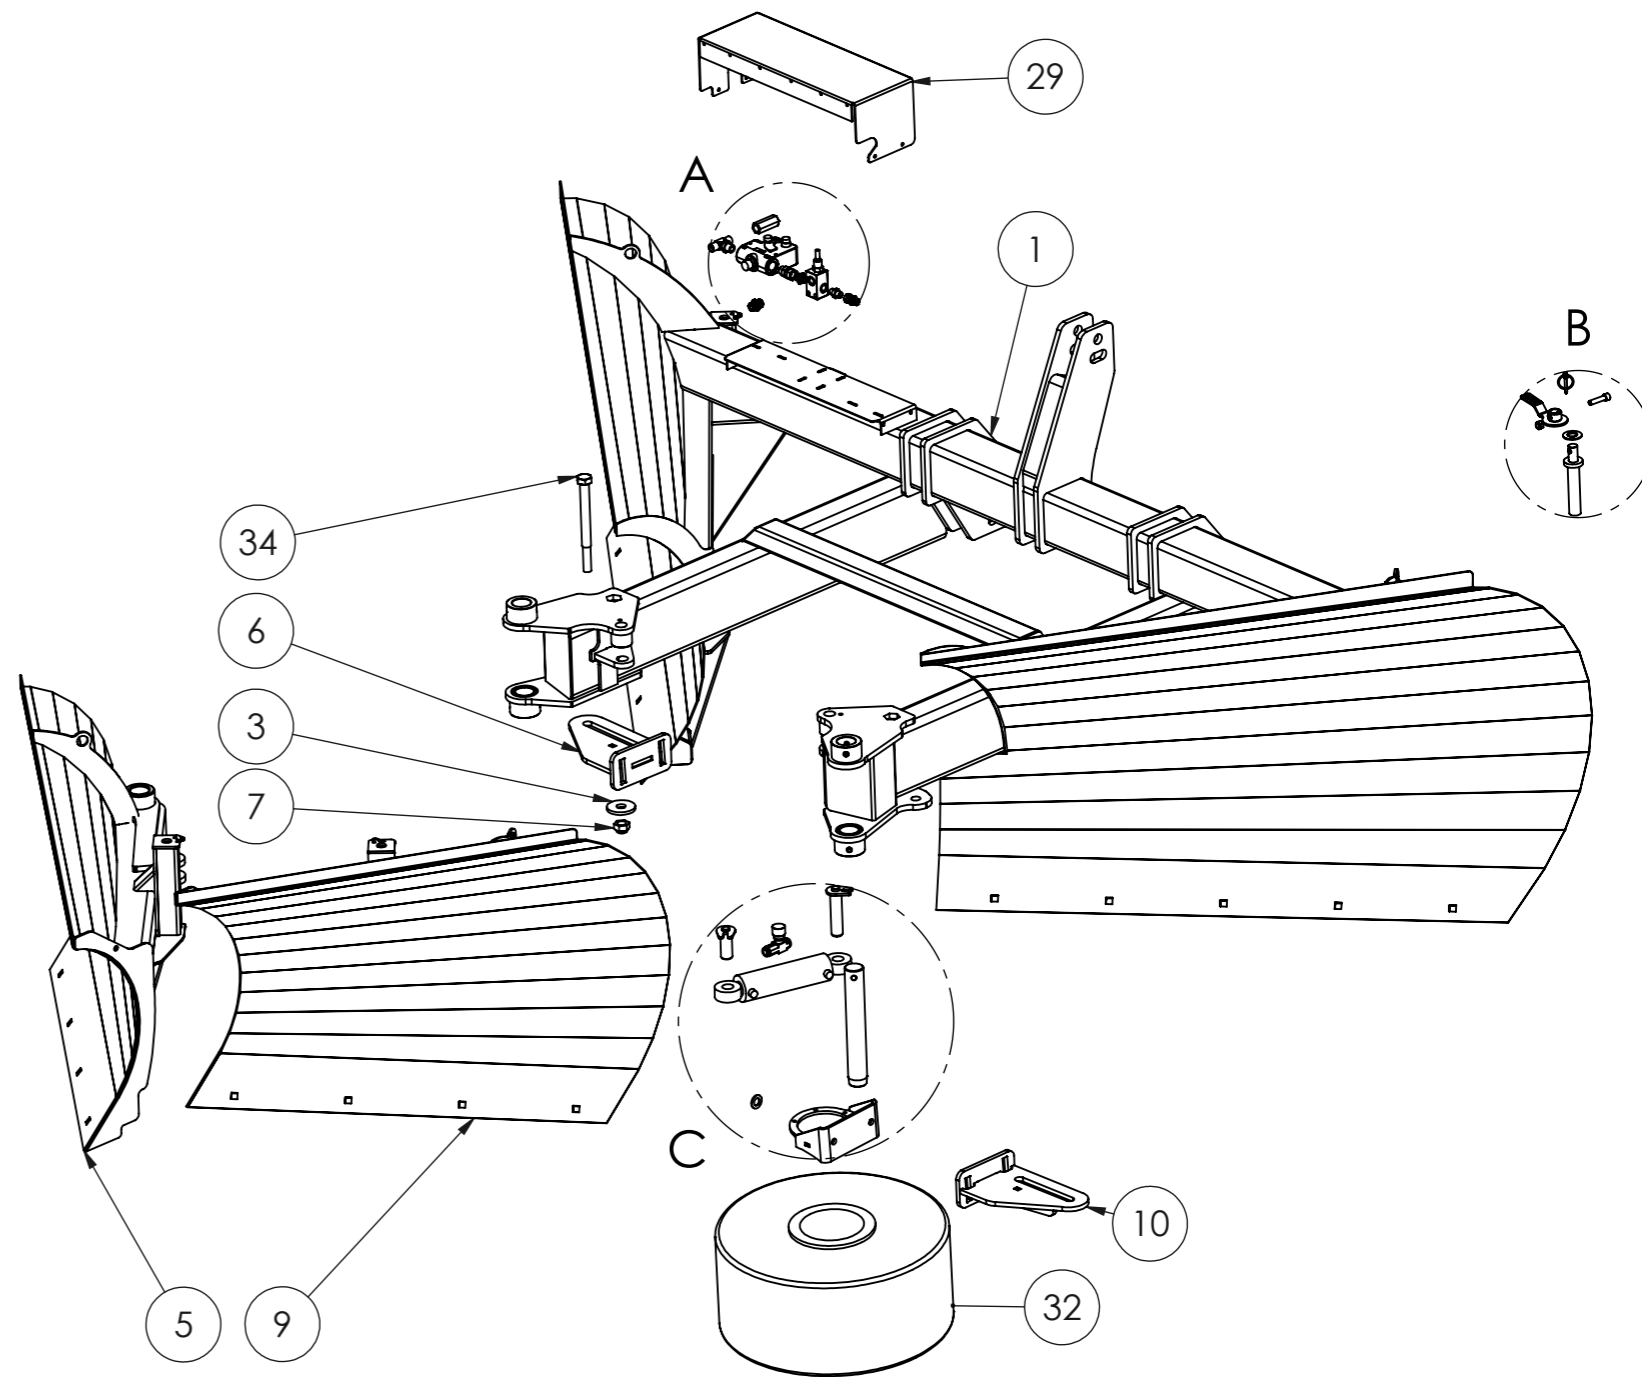

Varaosakirja/Spare part book

50797_V1

LAMPPUHARJA-AURA 3600

Runway light sweeper 3600

Päivitykset/Updates:

PÄIVITYKSET/UPDATES

OSAPALLO NUMERO/BALLOON NUMBER	REV.	KUVAUS/DESCRIPTION	HUOMIOITAVAA/NOTES
	1	Hydr. moottori vaihtunut koodille 8800622/ Hydraulic motor changed to 8800622	

Stark -parts service / Stark varaosat
tel: +358 44 758 6221
email: parts(at)stark.fi

DETAIL A
SCALE 1 : 5

DETAIL B
SCALE 1 : 10

DETAIL C
SCALE 1 : 10

STARK

Runway light sweeper 3600

Piir. nro / Drawing No.
50797_V1

Rev.

50797_V1 (LAMPPUHARJA-AURA 3600 /Runway light sweeper 3600)

POS.	ITEM	NIMITYS	DESCRIPTION	MÄÄRÄ/QTY.
1	2502318	TAKASIIVET	Rear wings	1
2	2502387	HARJAN KIINNITIN	Brushs fastener	2
3	4506519	JOUSIPRIKKALEVY	plate	2
4	8352014	Aluslevy M20	Washer M20	2
5	2502371	ETUSIIPPI OIKEA	Front wing right	1
6	2502385	HARJAN KANNATIN oikea	brush's HANGER RIGHT	1
7	8352074	Mutteri	Nut	2
8	4508399	Tappi	PIN	2
9	2502389	ETUSIIPPI VASEN	Front wing left	1
10	2502386	HARJAN KANNAKE VASEN	brush's HANGER LEFT	1
11	8305064	Virtauksensäätöventtiili	Flow rate control valve	1
12	8800317	Varoventtiili	Relief valve	1
13	8301061	T-nippa	T-nipple	1
14	8301007	Vastaventtiili	Counter valve	1
15	8301050	Yhdysnippa	Coupling nipple	1
16	8301035	Kaksoisnippa	Double nipple	1
17	8301036	Supistusnippa	Adapter nipple	1
18	8301033	Kaksoisnippa	Double nipple	3
19	8301049	Yhdysnippa	Coupling nipple	1
20	8800643	sylinteri	Cylinder	2
21	2502382	Lukitusvipu	locking lever	4
22	2502381	SÄÄTÖTANKO HITSAUS	Adjusting bar	4
23	8800645	Ruuvi	Screw	4
24	8352084	Rengassokka	Ring Pin	4
25	8352076	Nyloc mutteri	Nyloc nut	4
26	8800449	LAUTASJOUSI	CUP spring	8
27	2500167	Tappi	Pin	2
28	2501905	Tappi	Pin	2
29	4508503	Kansi	LID	1
30	2502388	HARJAN KOTELO	Brush house	2
31	2502390	Kansi	LID	2
32	8800640	harja	Brush	2
33	8800622	Hydraulimoottori	Hydraulic motor	2
34	8800646	Kuusioruuvi	Hex bolt	1
35	8800499	Vastusvastaventtiili	valve	1