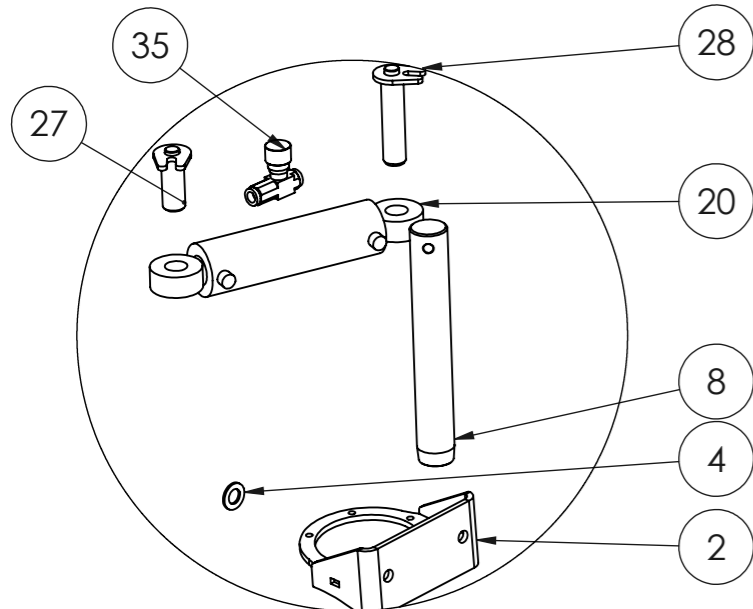

DETAIL B
SCALE 1 : 10

DETAIL C
SCALE 1 : 10

STARK

Runway light sweeper 3600

Piir. nro / Drawing No.
50797_V1

Rev.