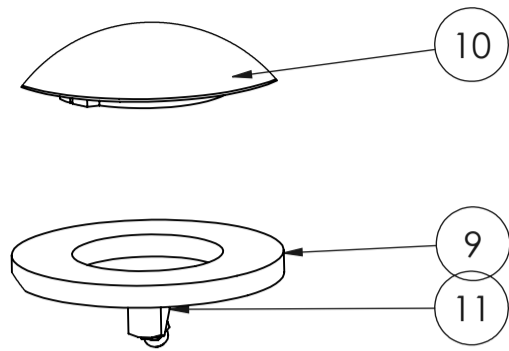

Rev.

50797_V1 (LAMPPUHARJA-AURA 3600 /Runway light sweeper 3600)

POS.	ITEM	NIMITYS	DESCRIPTION	MÄÄRÄ/QTY.
1	2502318	TAKASIIVET	Rear wings	1
2	2502387	HARJAN KIINNITIN	Brushs fastener	2
3	4506519	JOUSIPRIKKALEVY	plate	2
4	8352014	Aluslevy M20	Washer M20	2
5	2502371	ETUSIIPPI OIKEA	Front wing right	1
6	2502385	HARJAN KANNATIN oikea	brush's HANGER RIGHT	1
7	8352074	Mutteri	Nut	2
8	4508399	Tappi	PIN	2
9	2502389	ETUSIIPPI VASEN	Front wing left	1
10	2502386	HARJAN KANNAKE VASEN	brush's HANGER LEFT	1
11	8305064	Virtauksensäätöventtiili	Flow rate control valve	1
12	8800317	Varoventtiili	Relief valve	1
13	8301061	T-nippa	T-nipple	1
14	8301007	Vastaventtiili	Counter valve	1
15	8301050	Yhdysnippa	Coupling nipple	1
16	8301035	Kaksoisnippa	Double nipple	1
17	8301036	Supistusnippa	Adapter nipple	1
18	8301033	Kaksoisnippa	Double nipple	3
19	8301049	Yhdysnippa	Coupling nipple	1
20	8800643	sylinteri	Cylinder	2
21	2502382	Lukitusvipu	locking lever	4
22	2502381	SÄÄTÖTANKO HITSAUS	Adjusting bar	4
23	8800645	Ruuvi	Screw	4
24	8352084	Rengassokka	Ring Pin	4
25	8352076	Nyloc mutteri	Nyloc nut	4
26	8800449	LAUTASJOUSI	CUP spring	8
27	2500167	Tappi	Pin	2
28	2501905	Tappi	Pin	2
29	4508503	Kansi	LID	1
30	2502388	HARJAN KOTELO	Brush house	2
31	2502390	Kansi	LID	2
32	8800640	harja	Brush	2
33	8800622	Hydraulimoottori	Hydraulic motor	2
34	8800646	Kuusioruuvi	Hex bolt	1
35	8800499	Vastusvastaventtiili	valve	1

STARK

 LAMPPUHARJA-AURA 3600
 Runway light sweeper 3600

 Piir. nro / Drawing No.
 50797_V1

Rev.

DETAIL D
SCALE 1 : 2

POS.	ITEM	NIMITYS	DESCRIPTION	MÄÄRÄ/QTY.
1	2502172	PYÖRÄN HAARUKKA	Wheels fork	4
2	8352016	Aluslevy	Washer	12
3	8800226	Kuulalaakeri	Deep groove ball bearing	8
4	8352118	Kuusioruuvi	Hex bolt	4
5	8352122	Mutteri	Nut	4
6	2502218	PYÖRÄ 250/130	Wheel 250/130	4
7	2502173	SISÄPUTKI LHA	Adjusting tube LHA	4
8	8800121	Holkki	Bushing	4
9	8800419	Aluslevy	Washer	4
10	8352131	Akselivarmistin	Axcel Lock	4
11	8800522	RASVANIPPA	Grease nipple	4