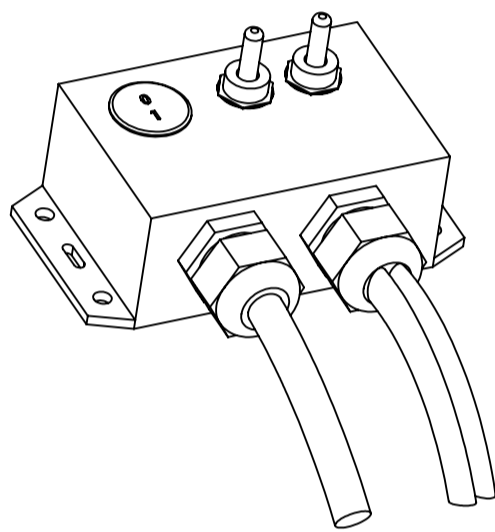

STARK

Ohjausyksikkö
Control valve

Piir. nro / Drawing No.
8382009

Rev.