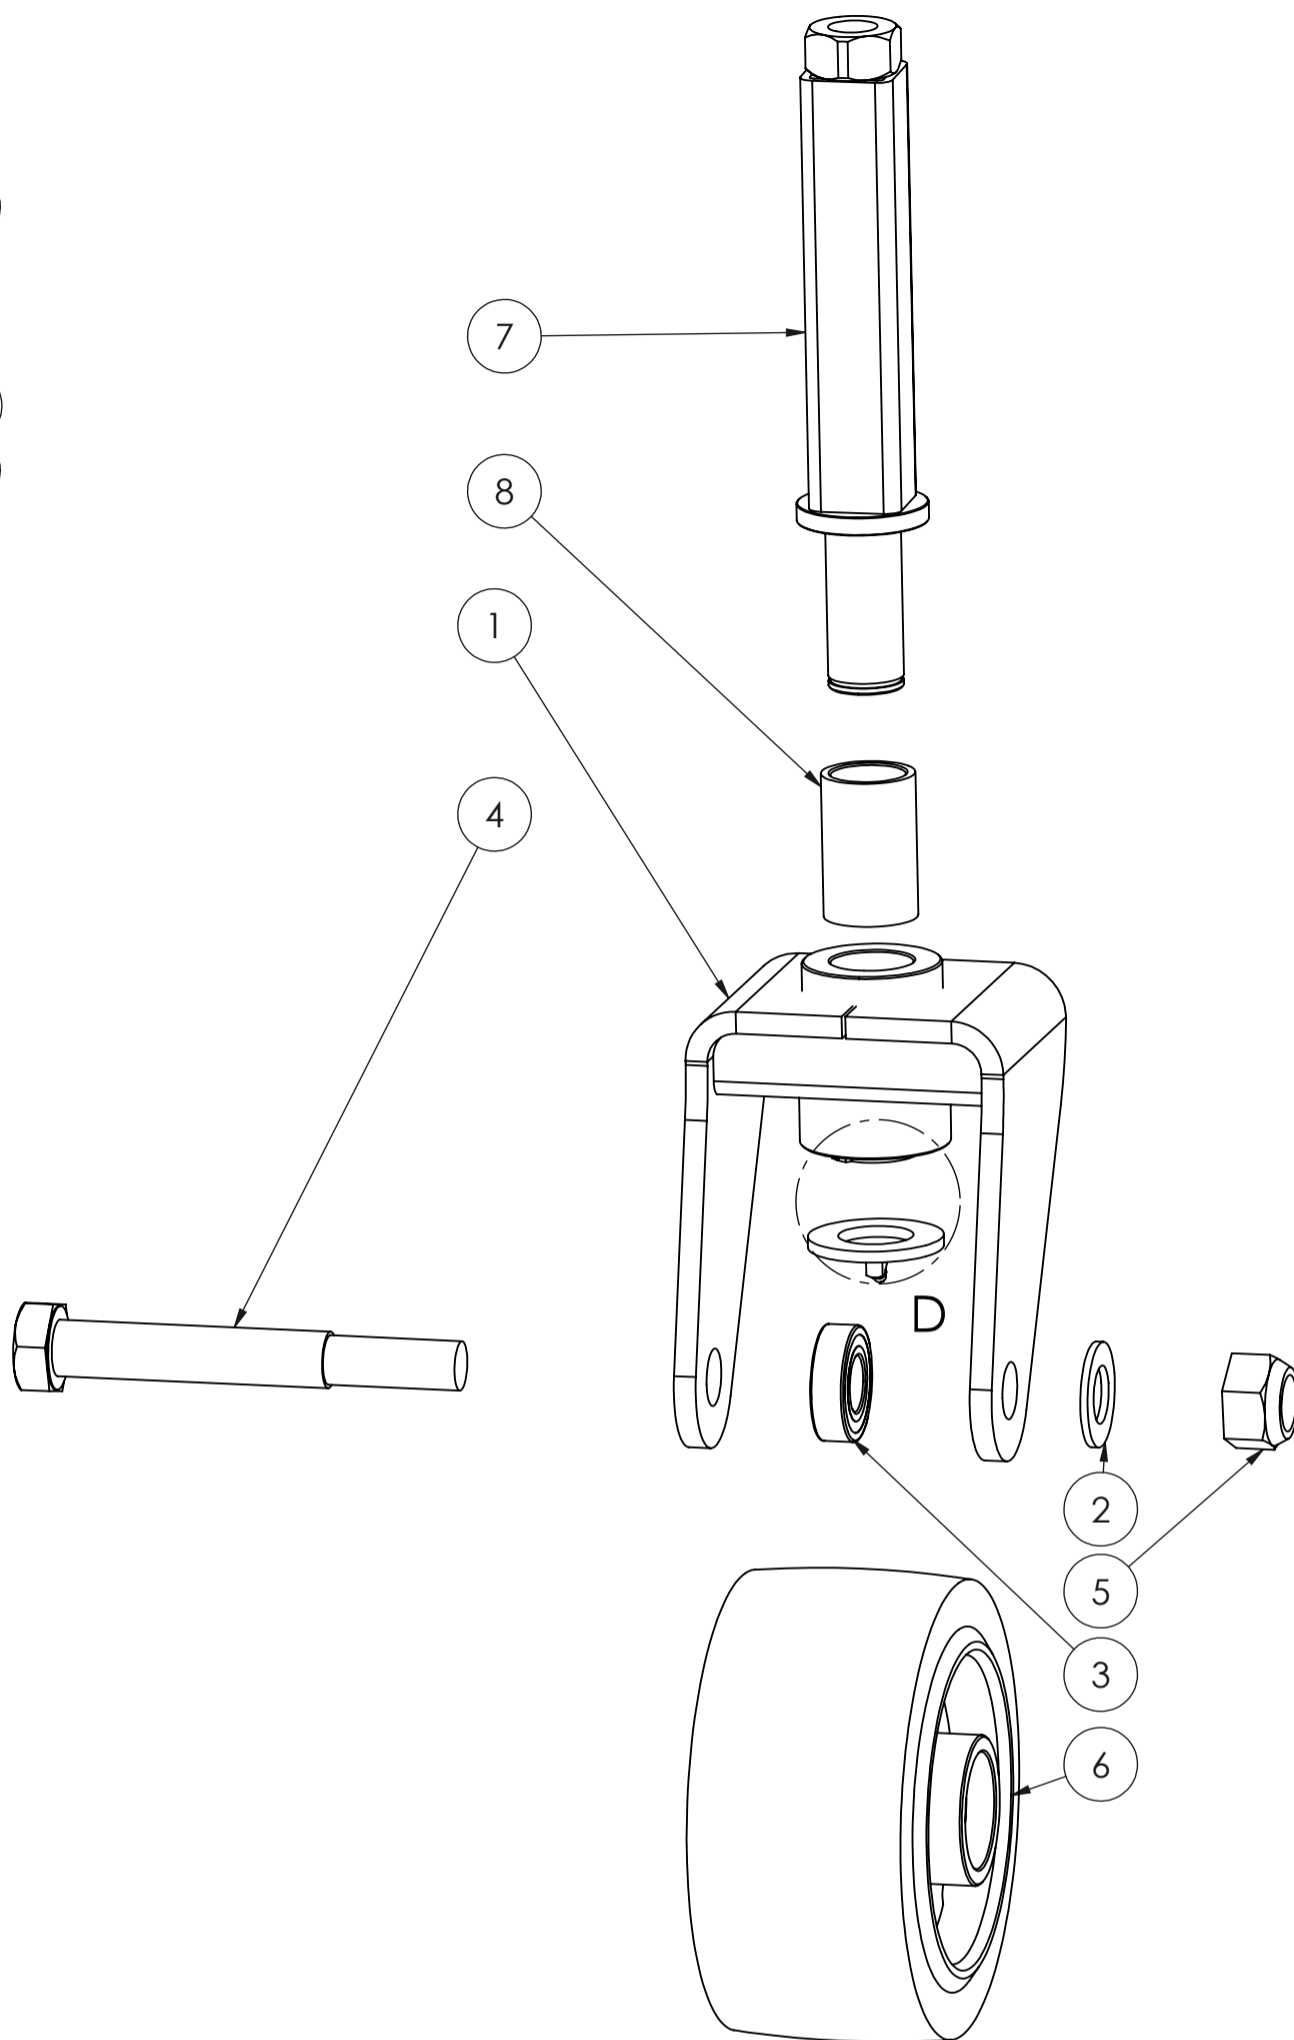

Rev.

50797_V1 (LAMPPUHARJA-AURA 3600 /Runway light sweeper 3600)

POS.	ITEM	NIMITYS	DESCRIPTION	MÄÄRÄ/QTY.
1	2502318	TAKASIIVET	Rear wings	1
2	2502387	HARJAN KIINNITIN	Brushs fastener	2
3	4506519	JOUSIPRIKKALEVY	plate	2
4	8352014	Aluslevy M20	Washer M20	2
5	2502371	ETUSIIPPI OIKEA	Front wing right	1
6	2502385	HARJAN KANNATIN oikea	brush's HANGER RIGHT	1
7	8352074	Mutteri	Nut	2
8	4508399	Tappi	PIN	2
9	2502389	ETUSIIPPI VASEN	Front wing left	1
10	2502386	HARJAN KANNAKE VASEN	brush's HANGER LEFT	1
11	8305064	Virtauksensäätöventtiili	Flow rate control valve	1
12	8800317	Varoventtiili	Relief valve	1
13	8301061	T-nippa	T-nipple	1
14	8301007	Vastaventtiili	Counter valve	1
15	8301050	Yhdysnippa	Coupling nipple	1
16	8301035	Kaksoisnippa	Double nipple	1
17	8301036	Supistusnippa	Adapter nipple	1
18	8301033	Kaksoisnippa	Double nipple	3
19	8301049	Yhdysnippa	Coupling nipple	1
20	8800643	sylinteri	Cylinder	2
21	2502382	Lukitusvipu	locking lever	4
22	2502381	SÄÄTÖTANKO HITSAUS	Adjusting bar	4
23	8800645	Ruuvi	Screw	4
24	8352084	Rengassokka	Ring Pin	4
25	8352076	Nyloc mutteri	Nyloc nut	4
26	8800449	LAUTASJOUSI	CUP spring	8
27	2500167	Tappi	Pin	2
28	2501905	Tappi	Pin	2
29	4508503	Kansi	LID	1
30	2502388	HARJAN KOTELO	Brush house	2
31	2502390	Kansi	LID	2
32	8800640	harja	Brush	2
33	8800622	Hydraulimoottori	Hydraulic motor	2
34	8800646	Kuusioruuvi	Hex bolt	1
35	8800499	Vastusvastaventtiili	valve	1

STARK

 LAMPPUHARJA-AURA 3600
 Runway light sweeper 3600

 Piir. nro / Drawing No.
 50797_V1

Rev.

DETAIL D
SCALE 1 : 2

POS.	ITEM	NIMITYS	DESCRIPTION	MÄÄRÄ/QTY.
1	2502172	PYÖRÄN HAARUKKA	Wheels fork	4
2	8352016	Aluslevy	Washer	12
3	8800226	Kuulalaakeri	Deep groove ball bearing	8
4	8352118	Kuusioruuvi	Hex bolt	4
5	8352122	Mutteri	Nut	4
6	2502218	PYÖRÄ 250/130	Wheel 250/130	4
7	2502173	SISÄPUTKI LHA	Adjusting tube LHA	4
8	8800121	Holkki	Bushing	4
9	8800419	Aluslevy	Washer	4
10	8352131	Akselivarmistin	Axcel Lock	4
11	8800522	RASVANIPPA	Grease nipple	4