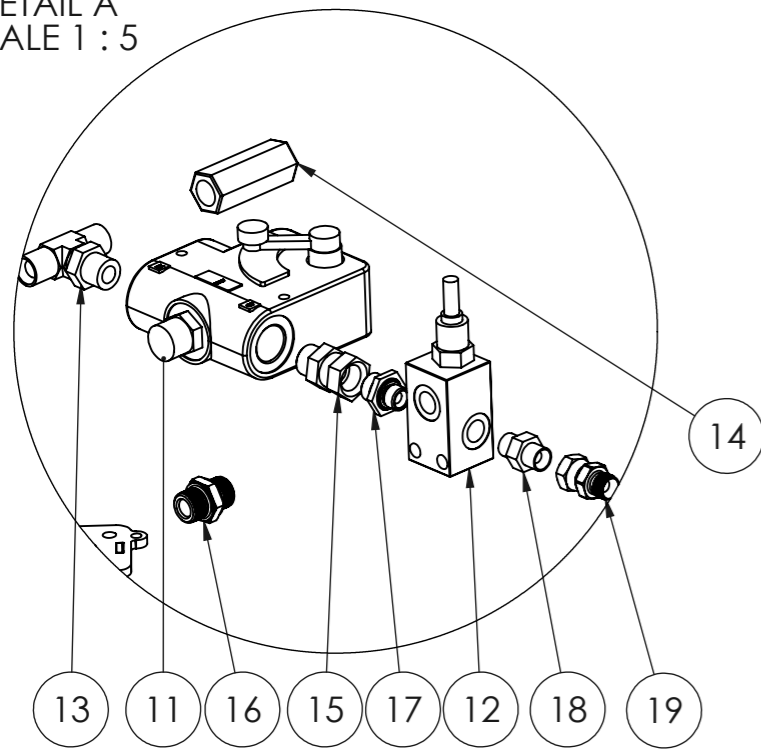

DETAIL A
SCALE 1 : 5