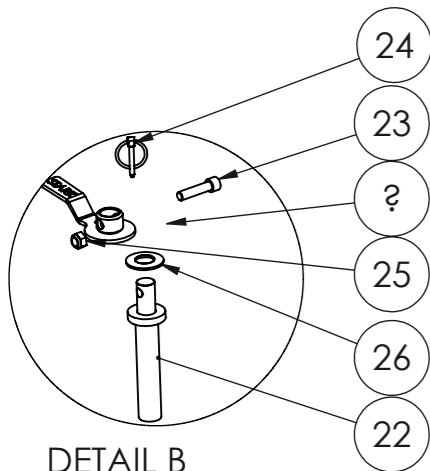

DETAIL B
SCALE 1 : 10