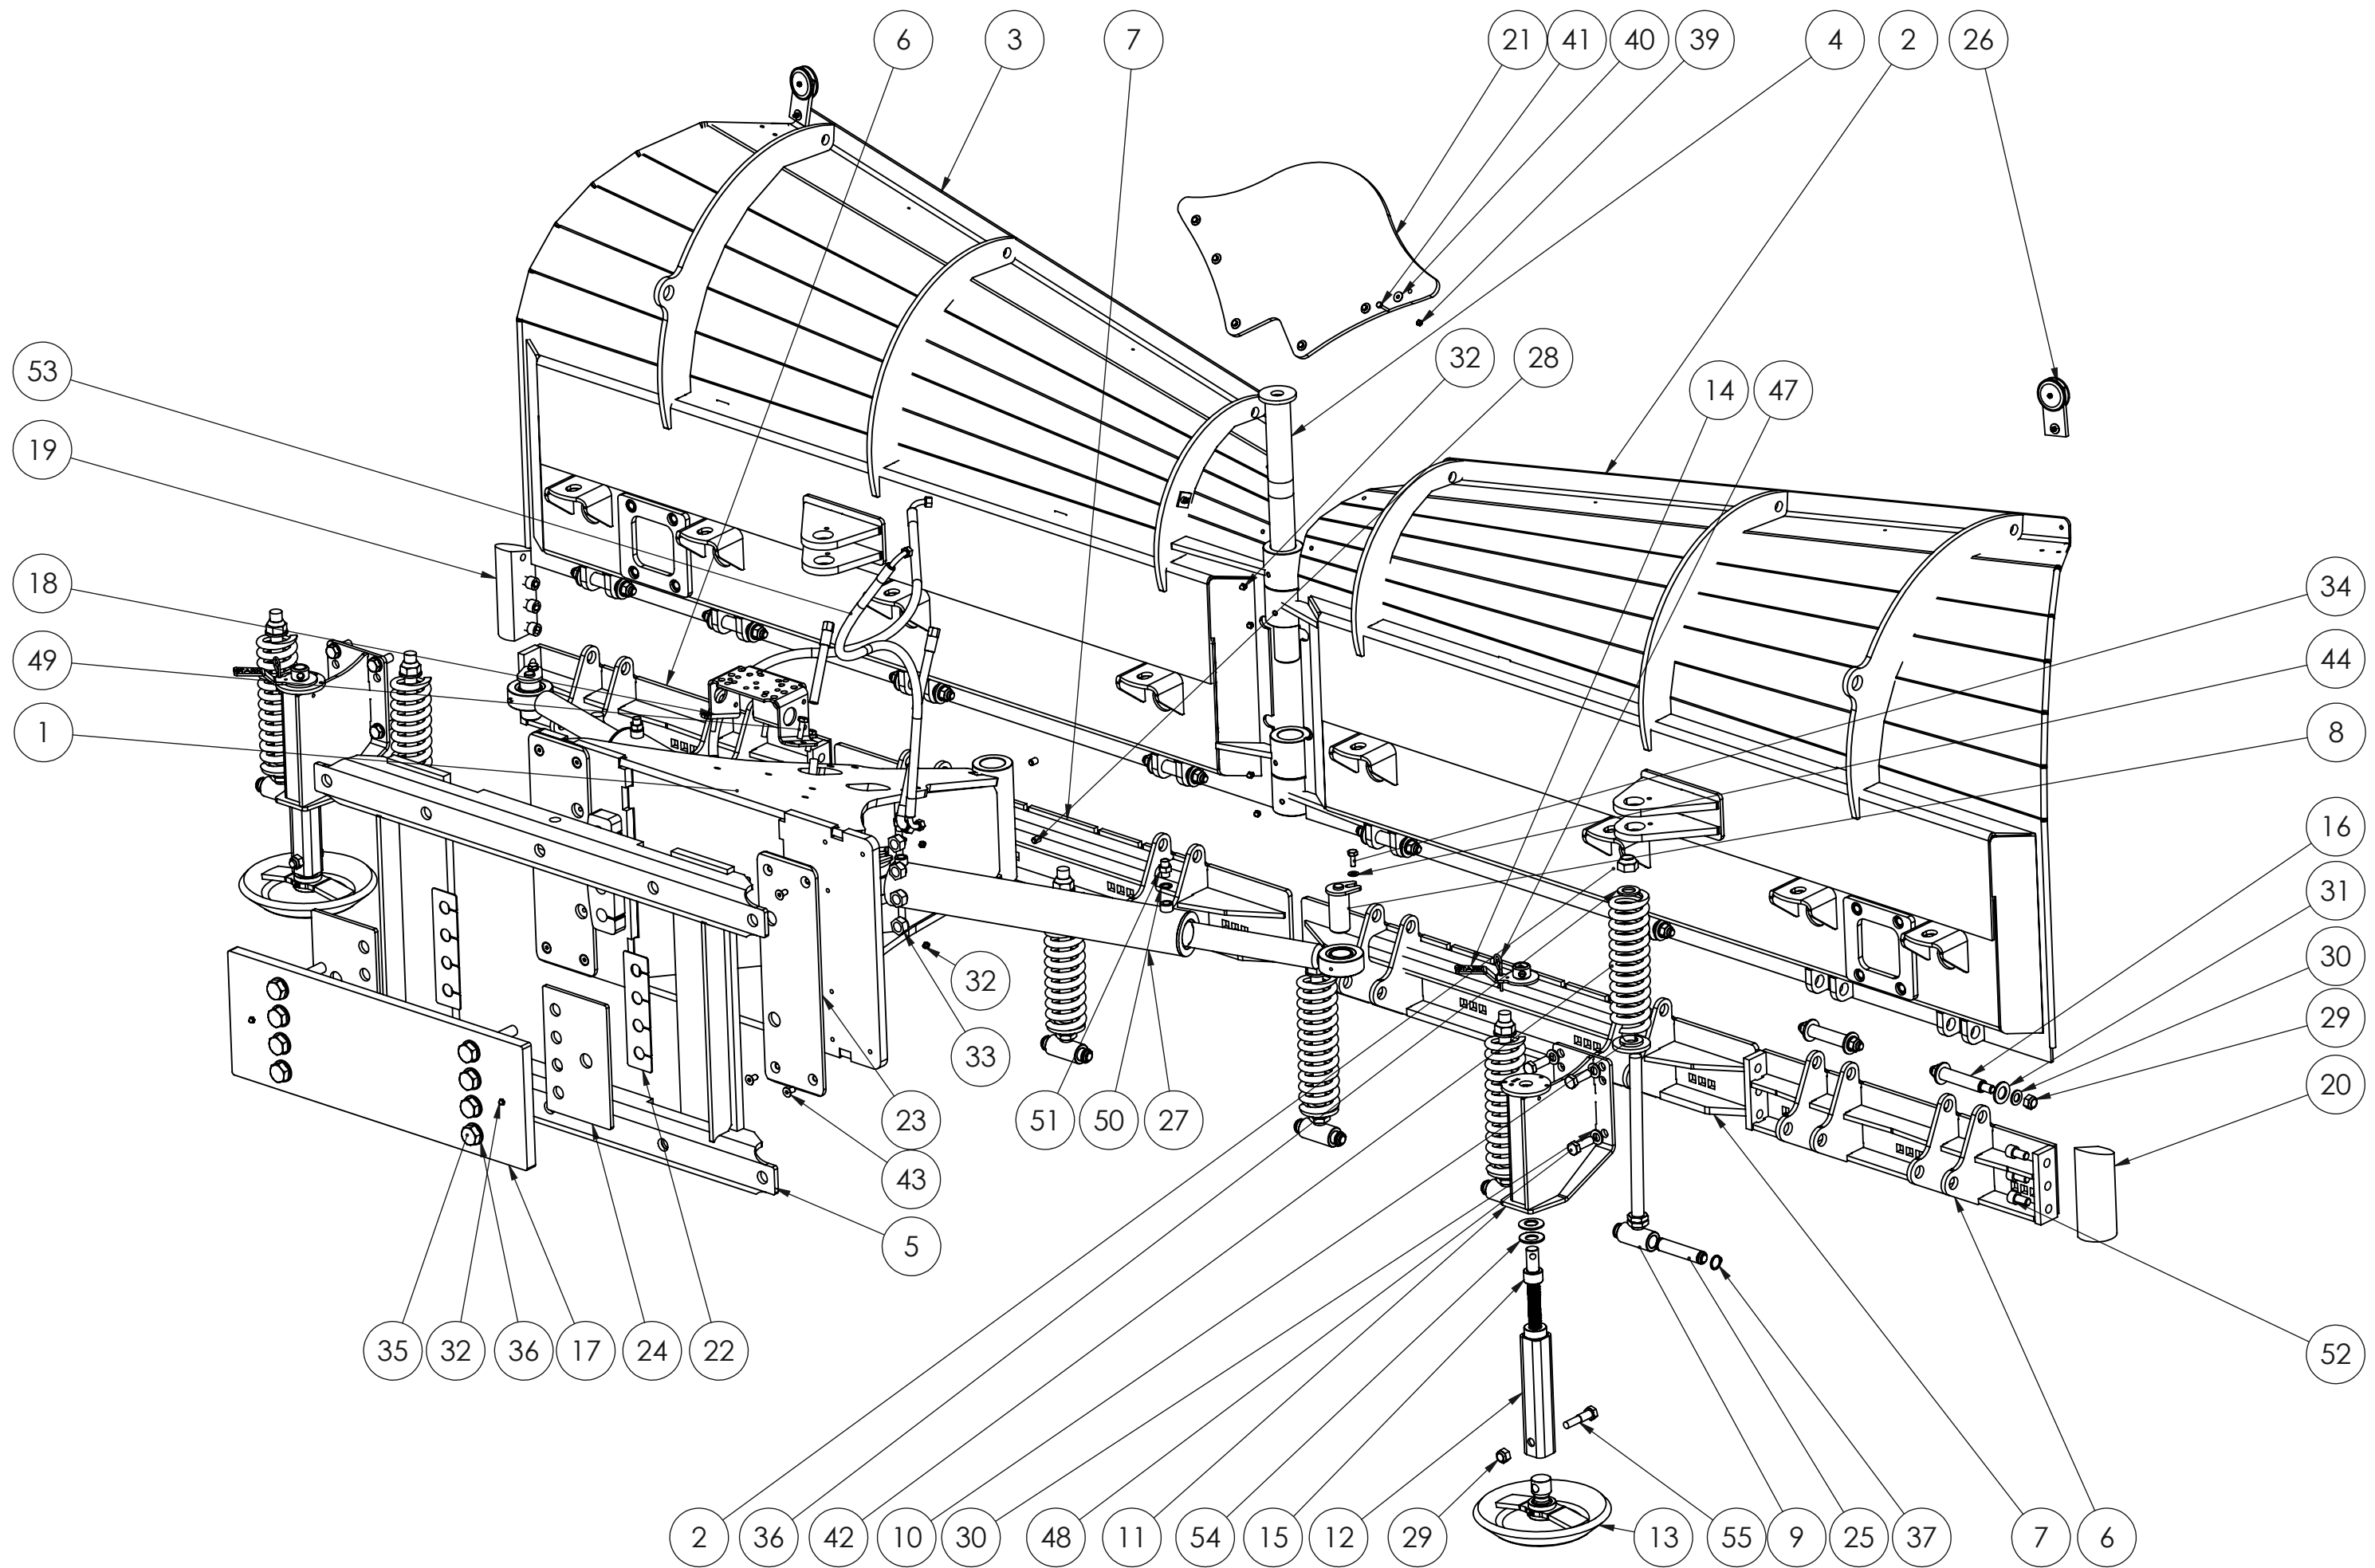

NL 4000 articulated plow

Pii. nro / Drawing No. 50631_V1	Rev.