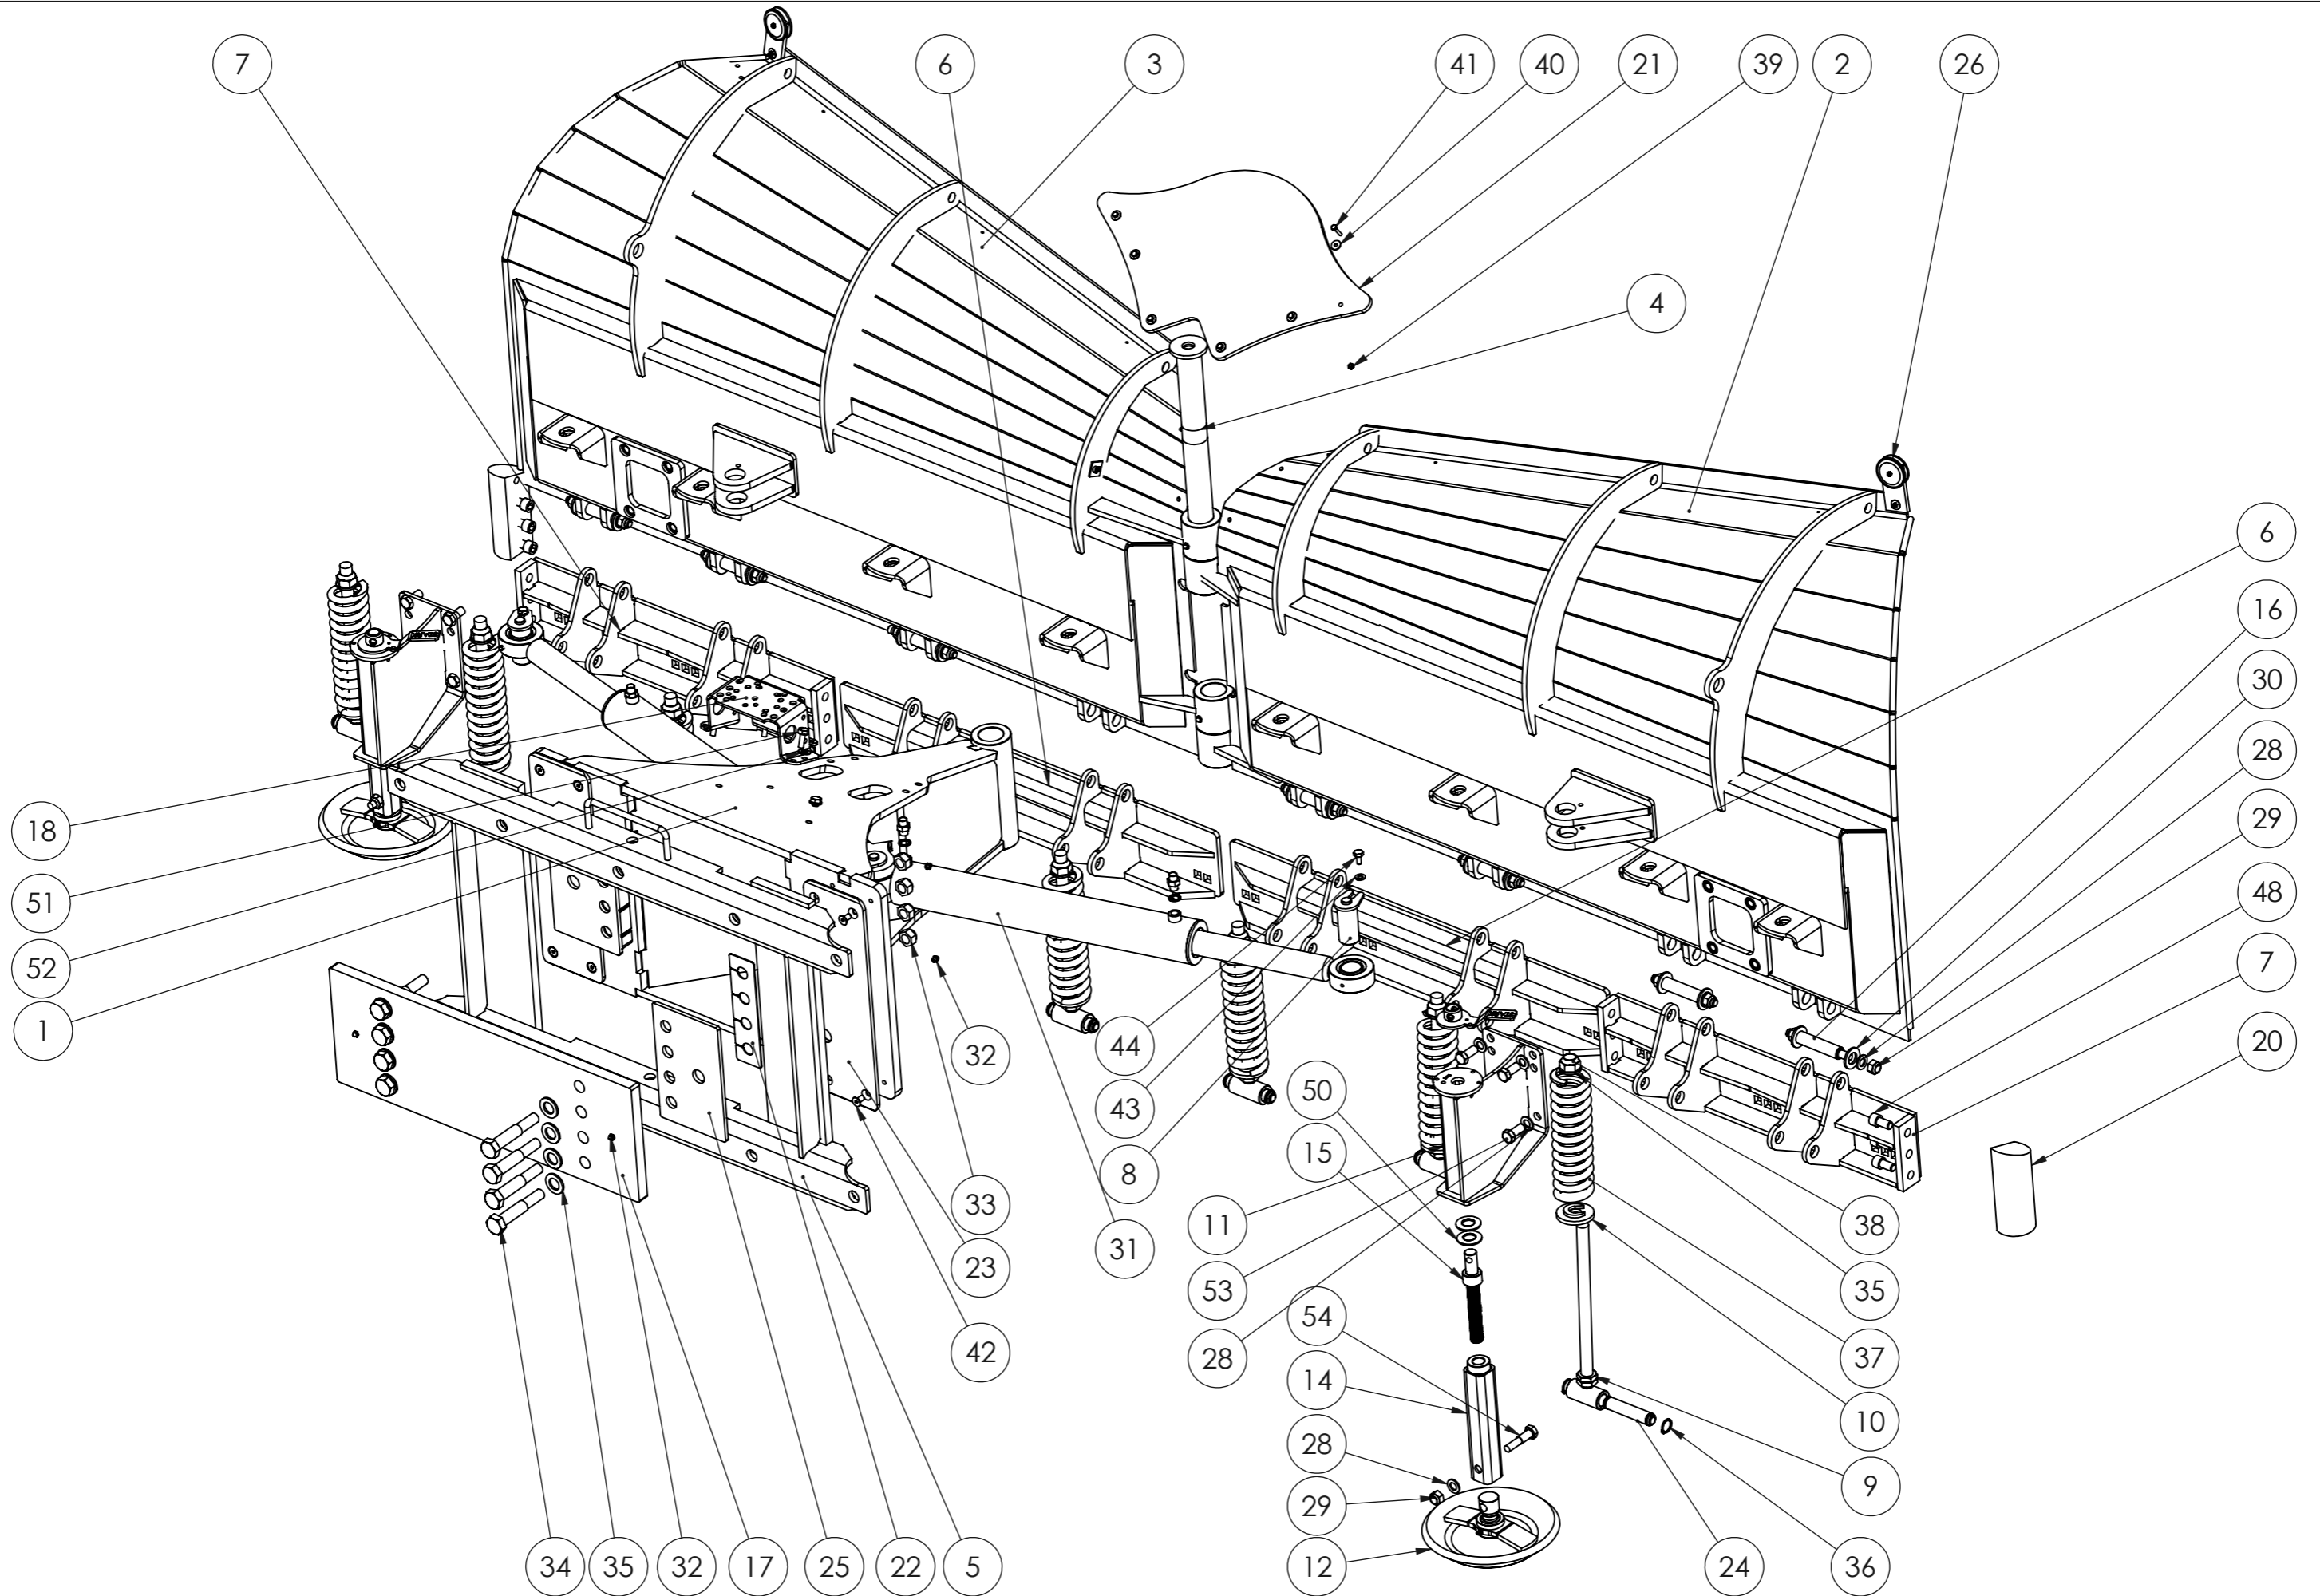

Varaosakirja/Spare part book 50630_V1

NL 3600

Articulated plow 3600

Päivitykset/Updates:

PÄIVITYKSET/UPDATES

OSAPALLO NUMERO/BALLOON NUMBER	REV.	KUVAUS/DESCRIPTION	HUOMIOITAVAA/NOTES
	1	Tukijalkojen ja rakenteiden päivityksiä / Support leg updates and structural updates	

Stark -parts service / Stark varaosat
tel: +358 44 758 6221
email: parts(at)stark.fi

NIVELAURA 3600 VARAOSAT
Articulated plow 3600

Piir. nro / Drawing No.
50630_V1

Rev.

50630_V1 (NL 3600/ARTICULATED PLOW 3600)