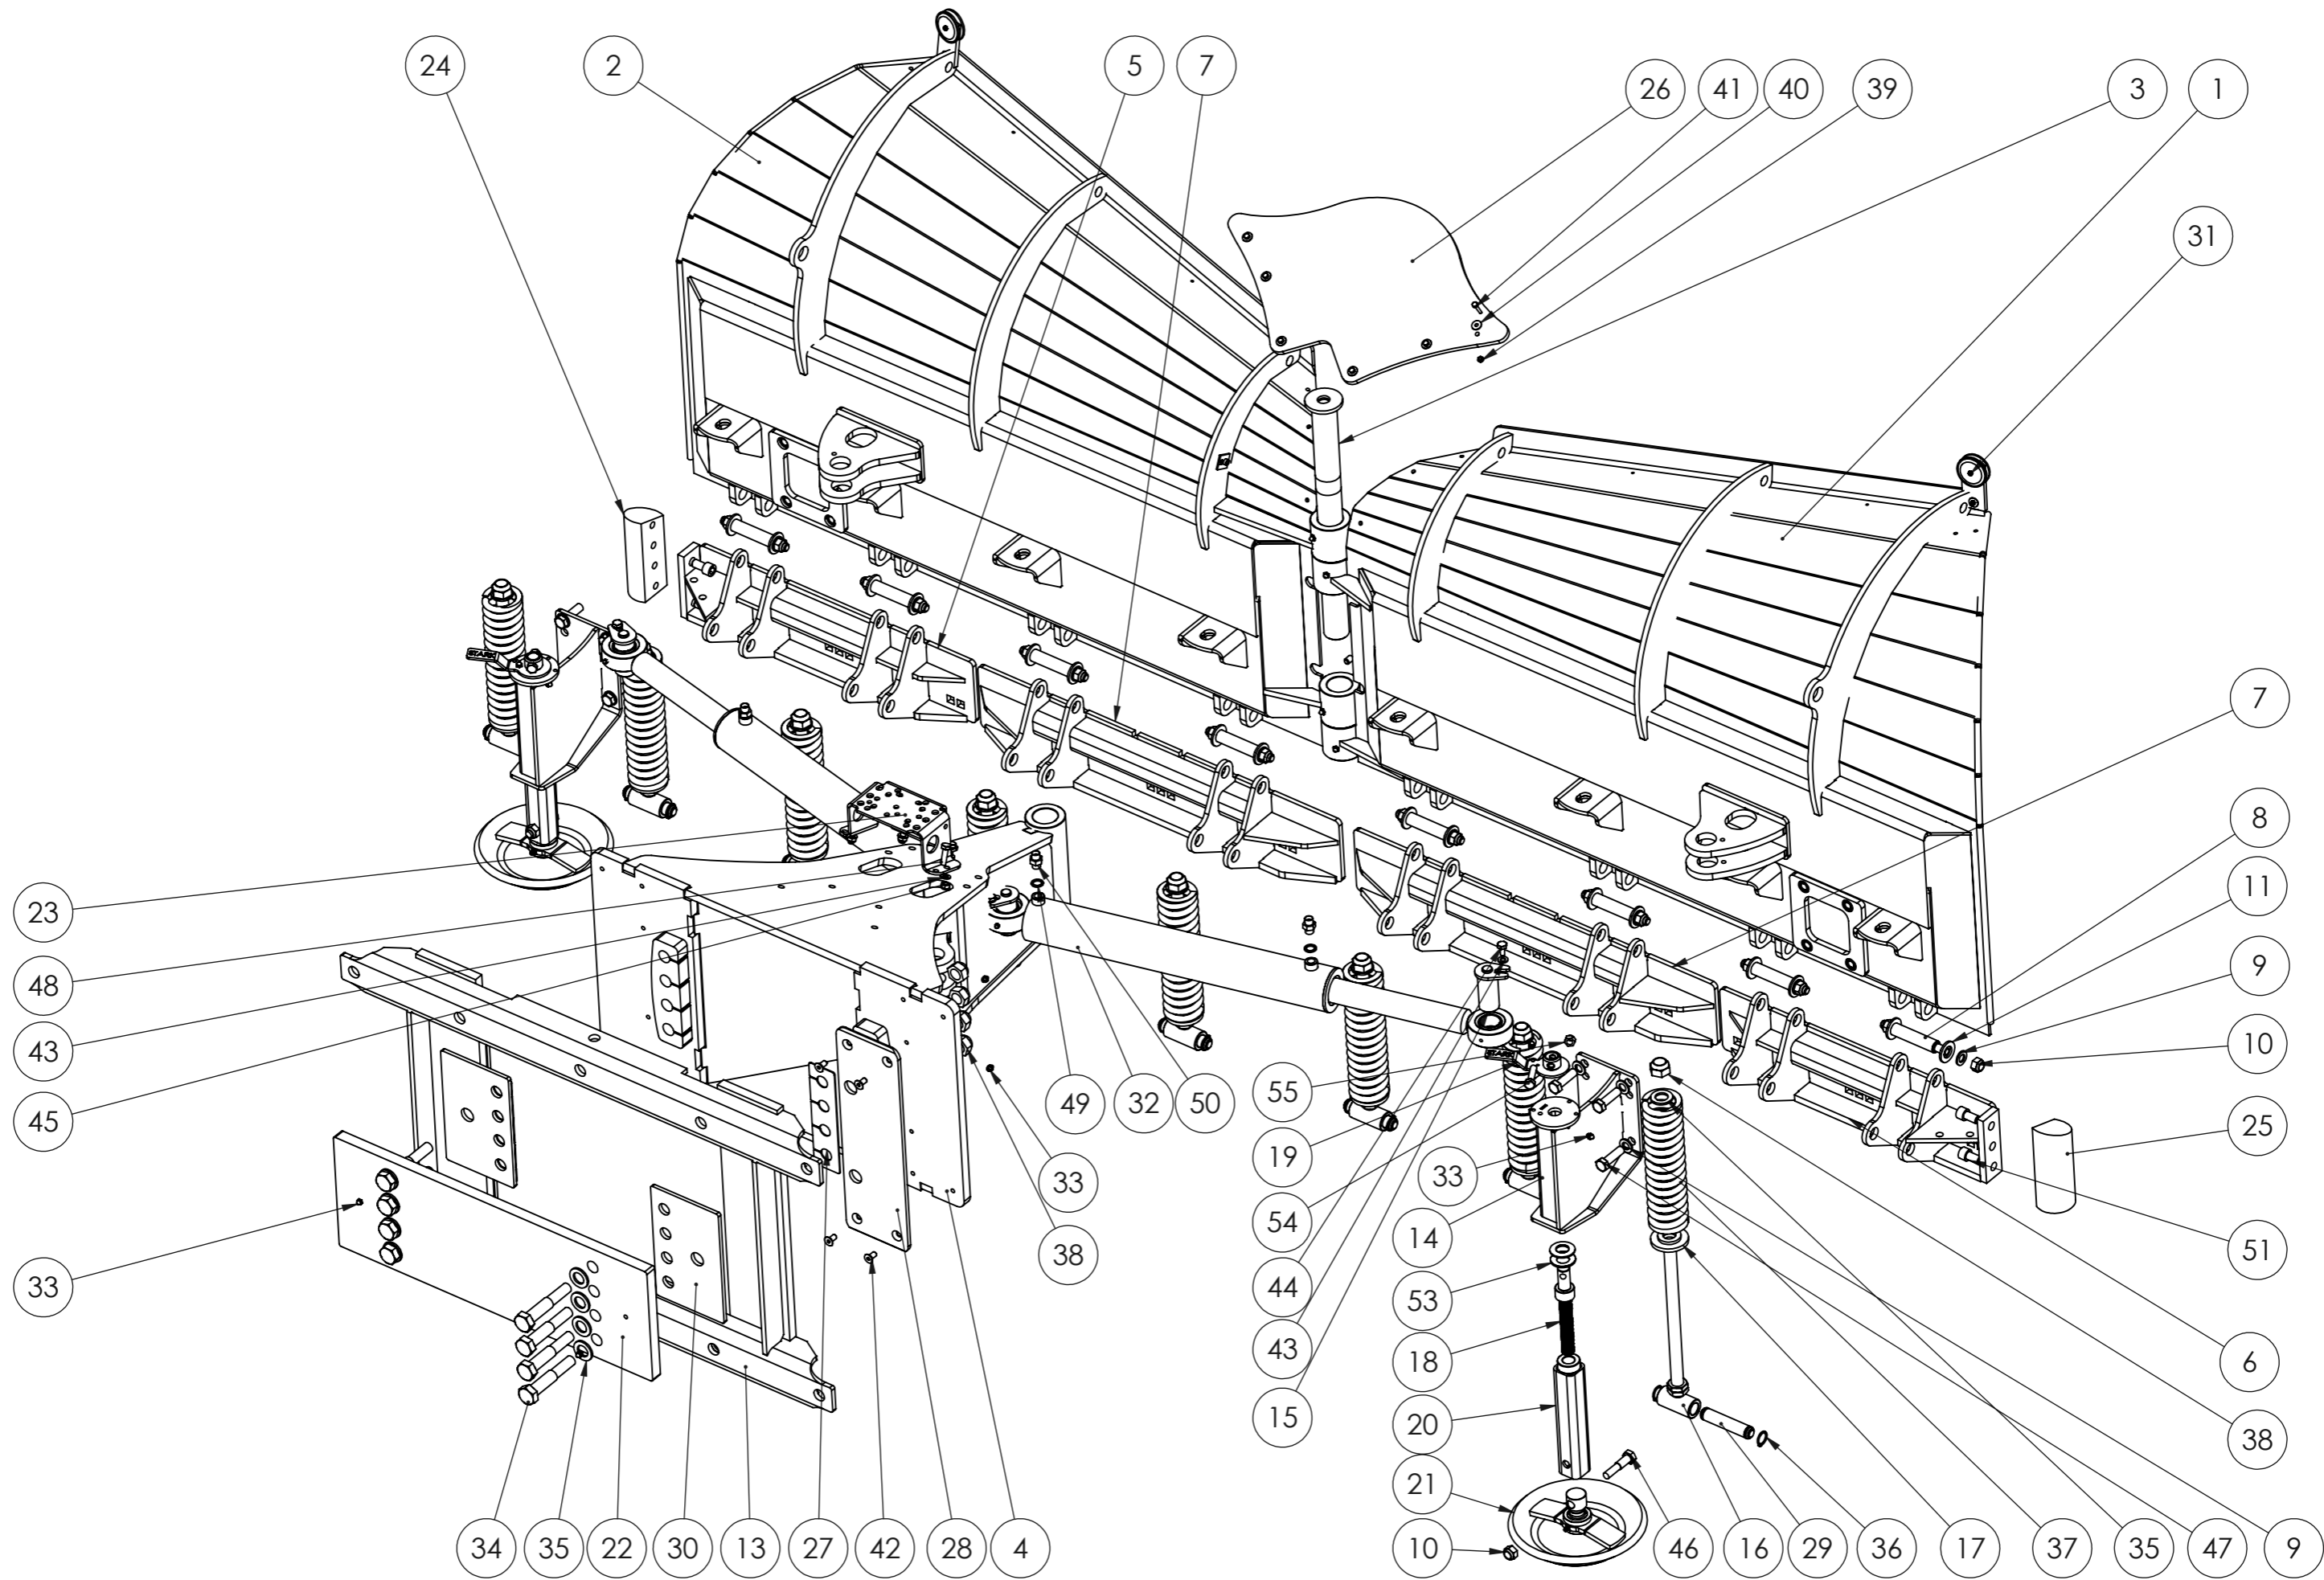

Varaosakirja/Spare part book 50626_V1

NL 3200 NIVELAURA

NL 3200 articulated plow

Päivitykset/Updates:

PÄIVITYKSET/UPDATES

OSAPALLO NUMERO/BALLOON NUMBER	REV.	KUVAUS/DESCRIPTION	HUOMIOITAVAA/NOTES
	1	Tukijalat vaihdettu/ Support legs changed	

Stark -parts service / Stark varaosat
tel: +358 44 758 6221
email: parts(at)stark.fi

NL 3200 NIVELAURA VARAOSAT
 NL 3200 articulated plow

Piir. nro / Drawing No.
 50626_V1

Rev.

9

50626_V1 (NL 3200 NIVELAURA /NL 3200 ARTICULATED PLOW)