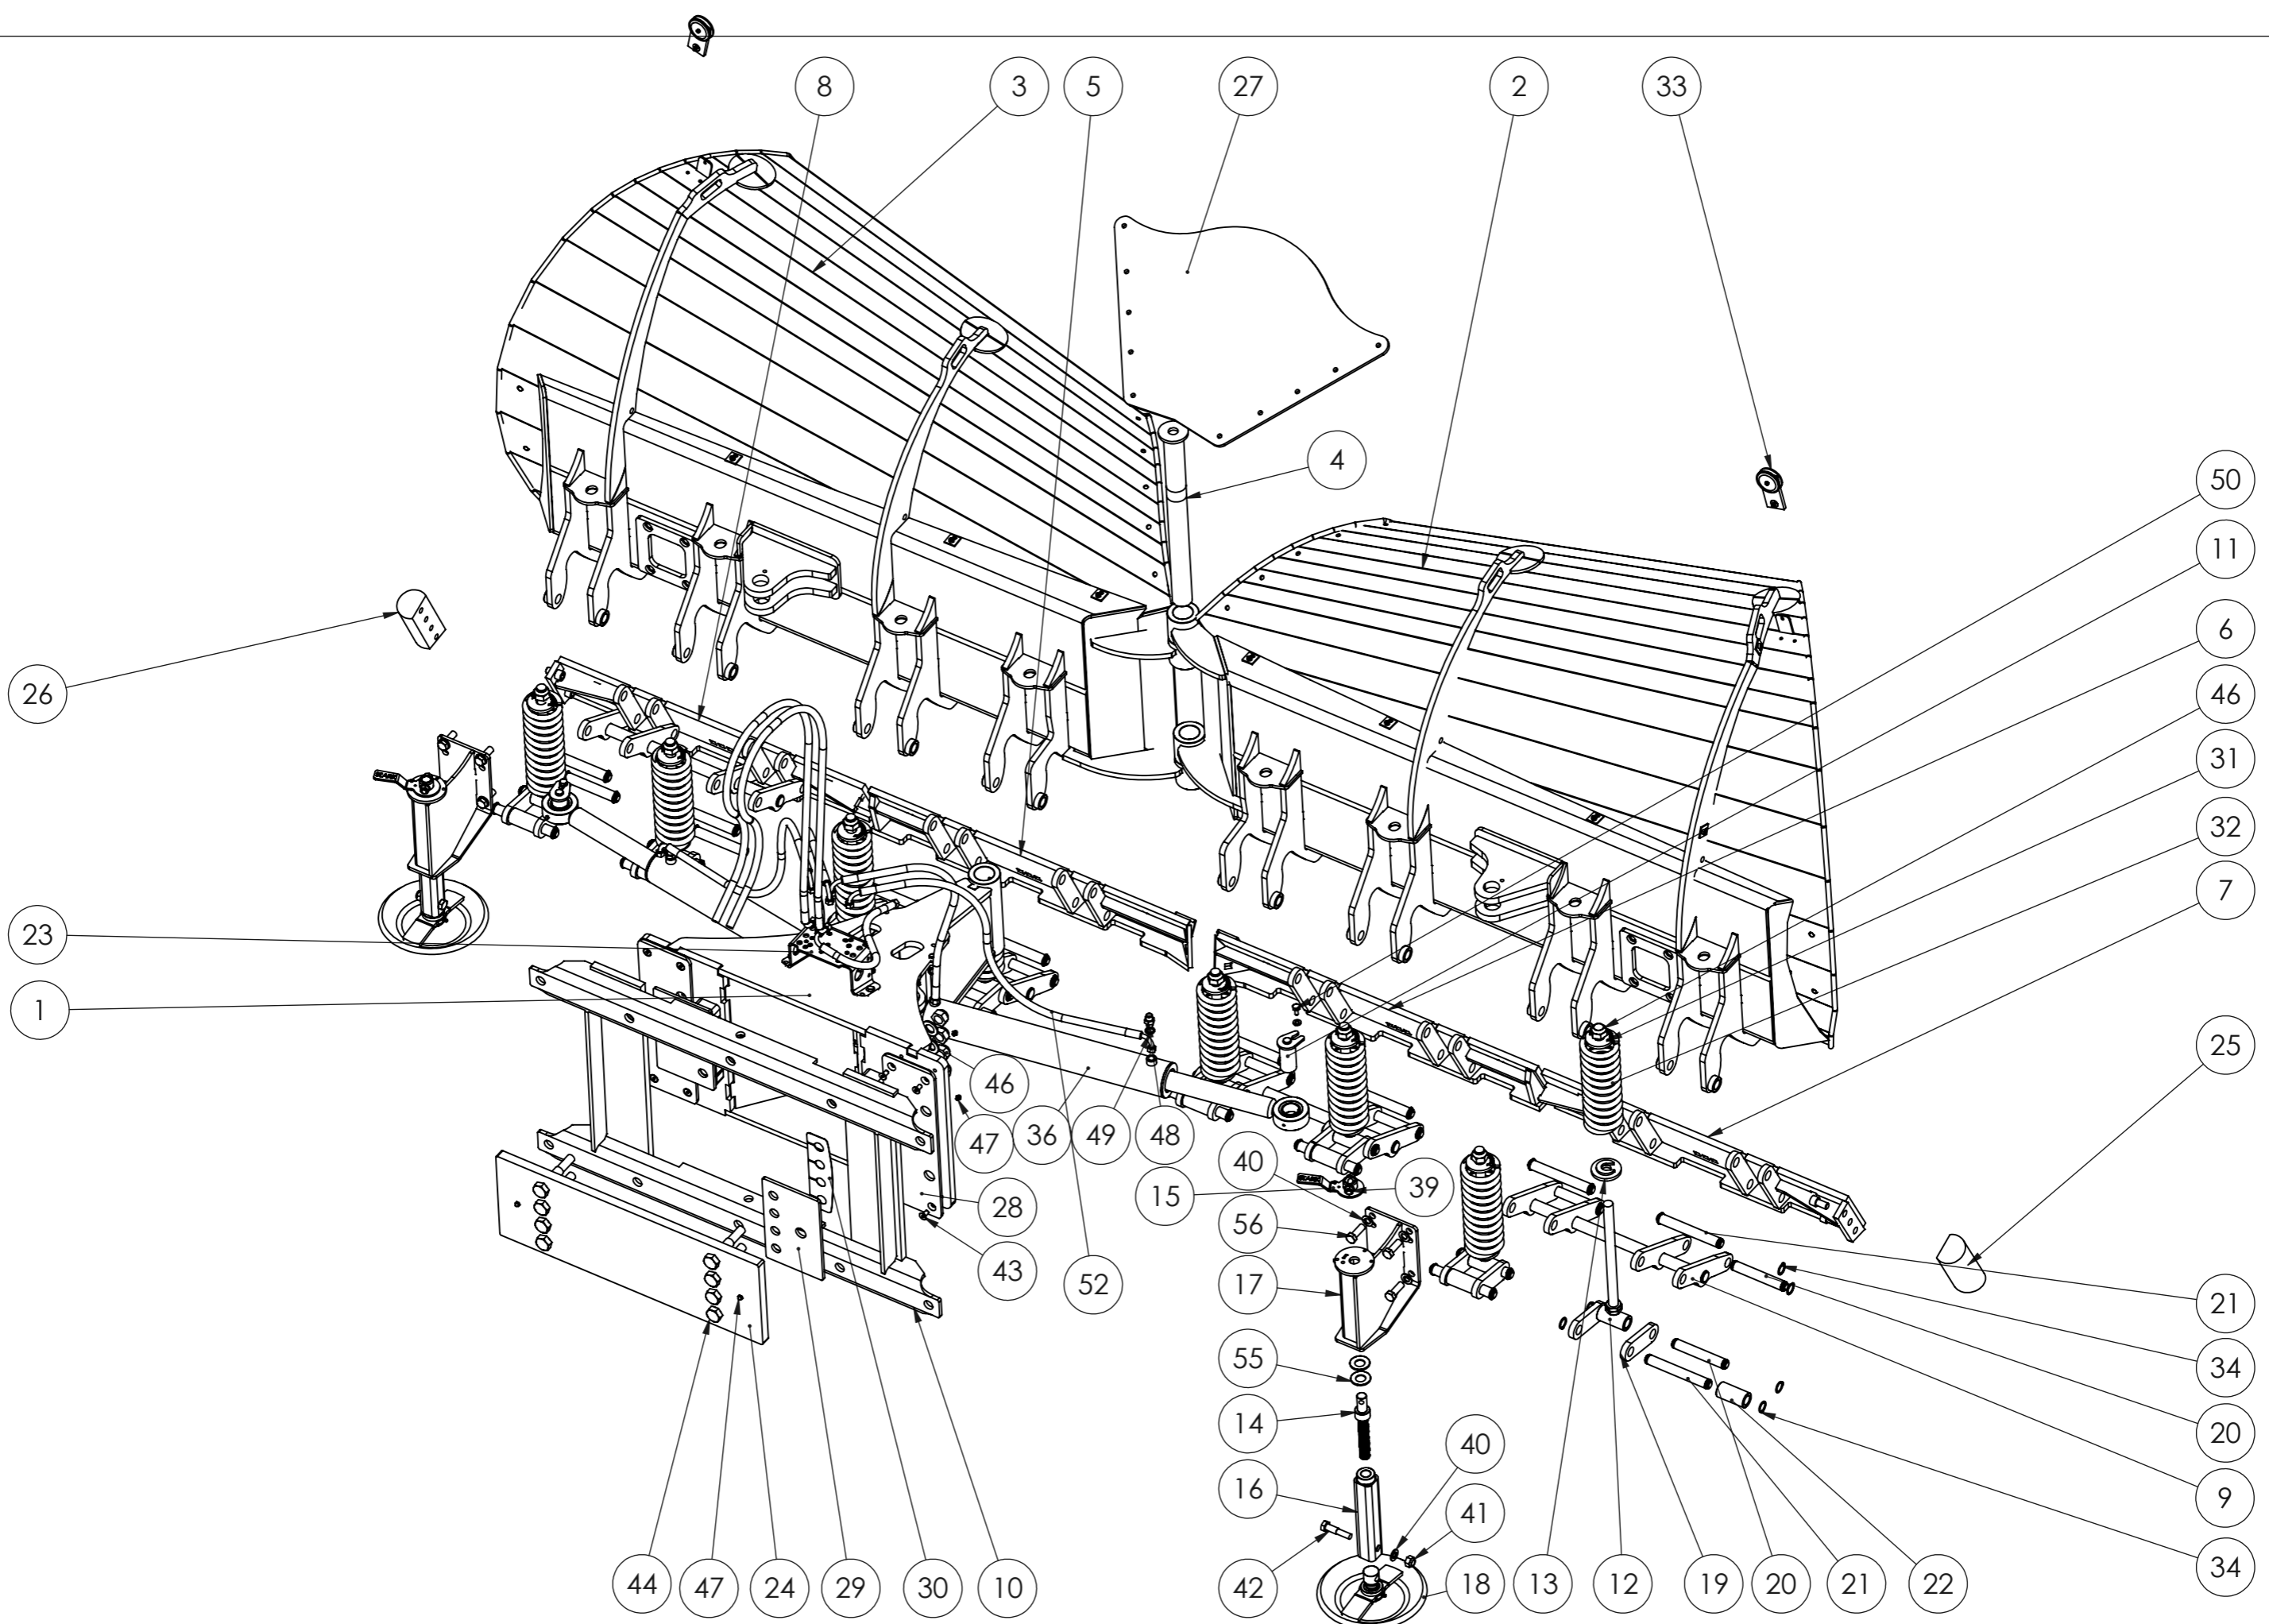

STARK

NIVELAURA RELAX 4000R VARAO SPA / Drawing No.
Articular plow RELAX 4000R 50614_V1

Rev.

50614_V1 (NIVELAURA RELAX 4000R/ARTICULAR PLOW RELAX 4000R)

POS.	ITEM	NIMITYS	DESCRIPTION	QTY.	REV.
1	2502013	KÄÄNTÖRUNKO	STEERING FRAME	1	1
2	2502018	NL 4000R SIIPI O	NL 4000R WING R	1	1
3	2502019	NL 4000R SIIPI V	NL4000R WING L	1	1
4	2500362	TAPPI	PIN	1	1
5	2500253	NLR SISEMPI TERÄRUNKO 915 LEFT	NLR INNER BLADE FRAME 915 LEFT	1	2
6	2500257	SISEMPI TERÄRUNKO 915 OIK	INNER BLADE FRAME 915 RIGHT	1	2
7	2500254	RUNKO	FRAME	1	2
8	2502249	RELAX TERÄLAPPURUNKO 915 VASEN	RELAX BLADE FRAME 915 LEFT	1	
9	2500255	RELAX REAKTIOVIPU	LEVER	4	
10	2501481	STARKFIT 605	STARKFIT 605	1	6
11	2500243	TAPPI	PIN	4	
12	2500066	JOUSENOHJAIN	SPRING GUIDE	8	
13	2500065	JOUSENOHJAIN	SPRING GUIDE	8	1
14	2502501	SÄÄTÖTANKO	ADJUSTMENT BAR	2	2
15	2502382	LUKITUSVIPU	LOCKING LEVER	2	1
16	2502505	PUTKI	SUPPORTS TUBE	2	3
17	2502504	NL-TUKIJALKA	NL SUPPORT LEG	2	1
18	2502243	PYÖRIVÄ LAUTASJALAS	ROTATING SUPPORT PLATE	2	
19	4501220	LEVY	PLATE	16	3
20	4502134	TAPPI	PIN	16	1
21	4502133	TAPPI	PIN	16	2
22	4500382	HOLKKI	BUSHING	8	3
23	4507325	VENTTIILIN KIINNITIN	VALVES FASTENER	1	5
24	4504678	LIUKULEVY	SLIDING PLATE	1	1
25	4506262	TERÄ	BLADE	1	3
26	4506134	TERÄ	BLADE	1	2
27	4507696	KESKIKUMI NLR	RUBBER COVER	1	1
28	4504675	LIUKUMUOVI	PLASTIC SLIDING PLATE	2	1
29	4504739	LIUKULEVY	SLIDING PLATE	2	2
30	4503691	LEVY	PLATE	2	
31	4508846	RELAX ALUSLEVY	RELAX WASHER	8	1
32	4503690	JOUSI	SPRING	8	
33	6001009	HEIJASTIN	REFLECTOR	2	
34	8352105	PIDÄTINRENGAS	RETAINING RING	64	
35	8352081	PIDÄTINRUUVI	CLAMPING SCREW	2	
36	8800129	HYDRAULISYLINTERI	HYDRAULIC CYLINDER	2	2
37	8352013	ALUSLEVY	WASHER	2	
38	8352048	KUUSIORUUVI	HEX BOLT	2	
39	8352076	NYLOC MUTTERI	NYLOC NUT	2	
40	8352018	ALUSLEVY	WASHER	10	
41	8352077	NYLOC MUTTERI	NYLOC NUT	2	
42	8800180	KUUSIORUUVI	HEX BOLT	2	
43	8352163	KUUSIOKOLORUUVI	HEXAGONAL SOCKET-HEAD SCREW	8	
44	8352176	KUUSIORUUVI	HEX BOLT	8	
45	8352015	ALUSLEVY	WASHER	8	
46	8352074	MUTTERI	NUT	16	
47	8356003	RASVANIPPA	GREASE NIPPLE	7	
48	8301033	KAKSOISNIPPA	DOUBLE NIPPLE	4	
49	8307002	USIT-TIIVISTE	USIT-RING	4	
50	8352151	KUUSIORUUVI	HEX BOLT	4	
51	8352012	ALUSLEVY	WASHER	8	
52	8309034	LETKUSETTI NLR 3150-3850 (9)	HOSE ASSEMBLY NLR 3150- 3850 (9)	1	
53	8352096	NYLOC MUTTERI	NYLOC NUT	4	
54	8352152	KUUSIORUUVI	HEX BOLT	4	
55	8800449	LAUTASJOUSI	CUP SPRING	4	
56	88000072	KUUSIORUUVI	HEX BOLT	8	
57	8800414	KUUSIOKOLORUUVI	HEXAGONAL SOCKET-HEAD SCREW	6	

STARK

NIVELAURA RELAX 4000R
Articular plow RELAX 4000R

Piir. nro / Drawing No.
50614_V1

Rev.