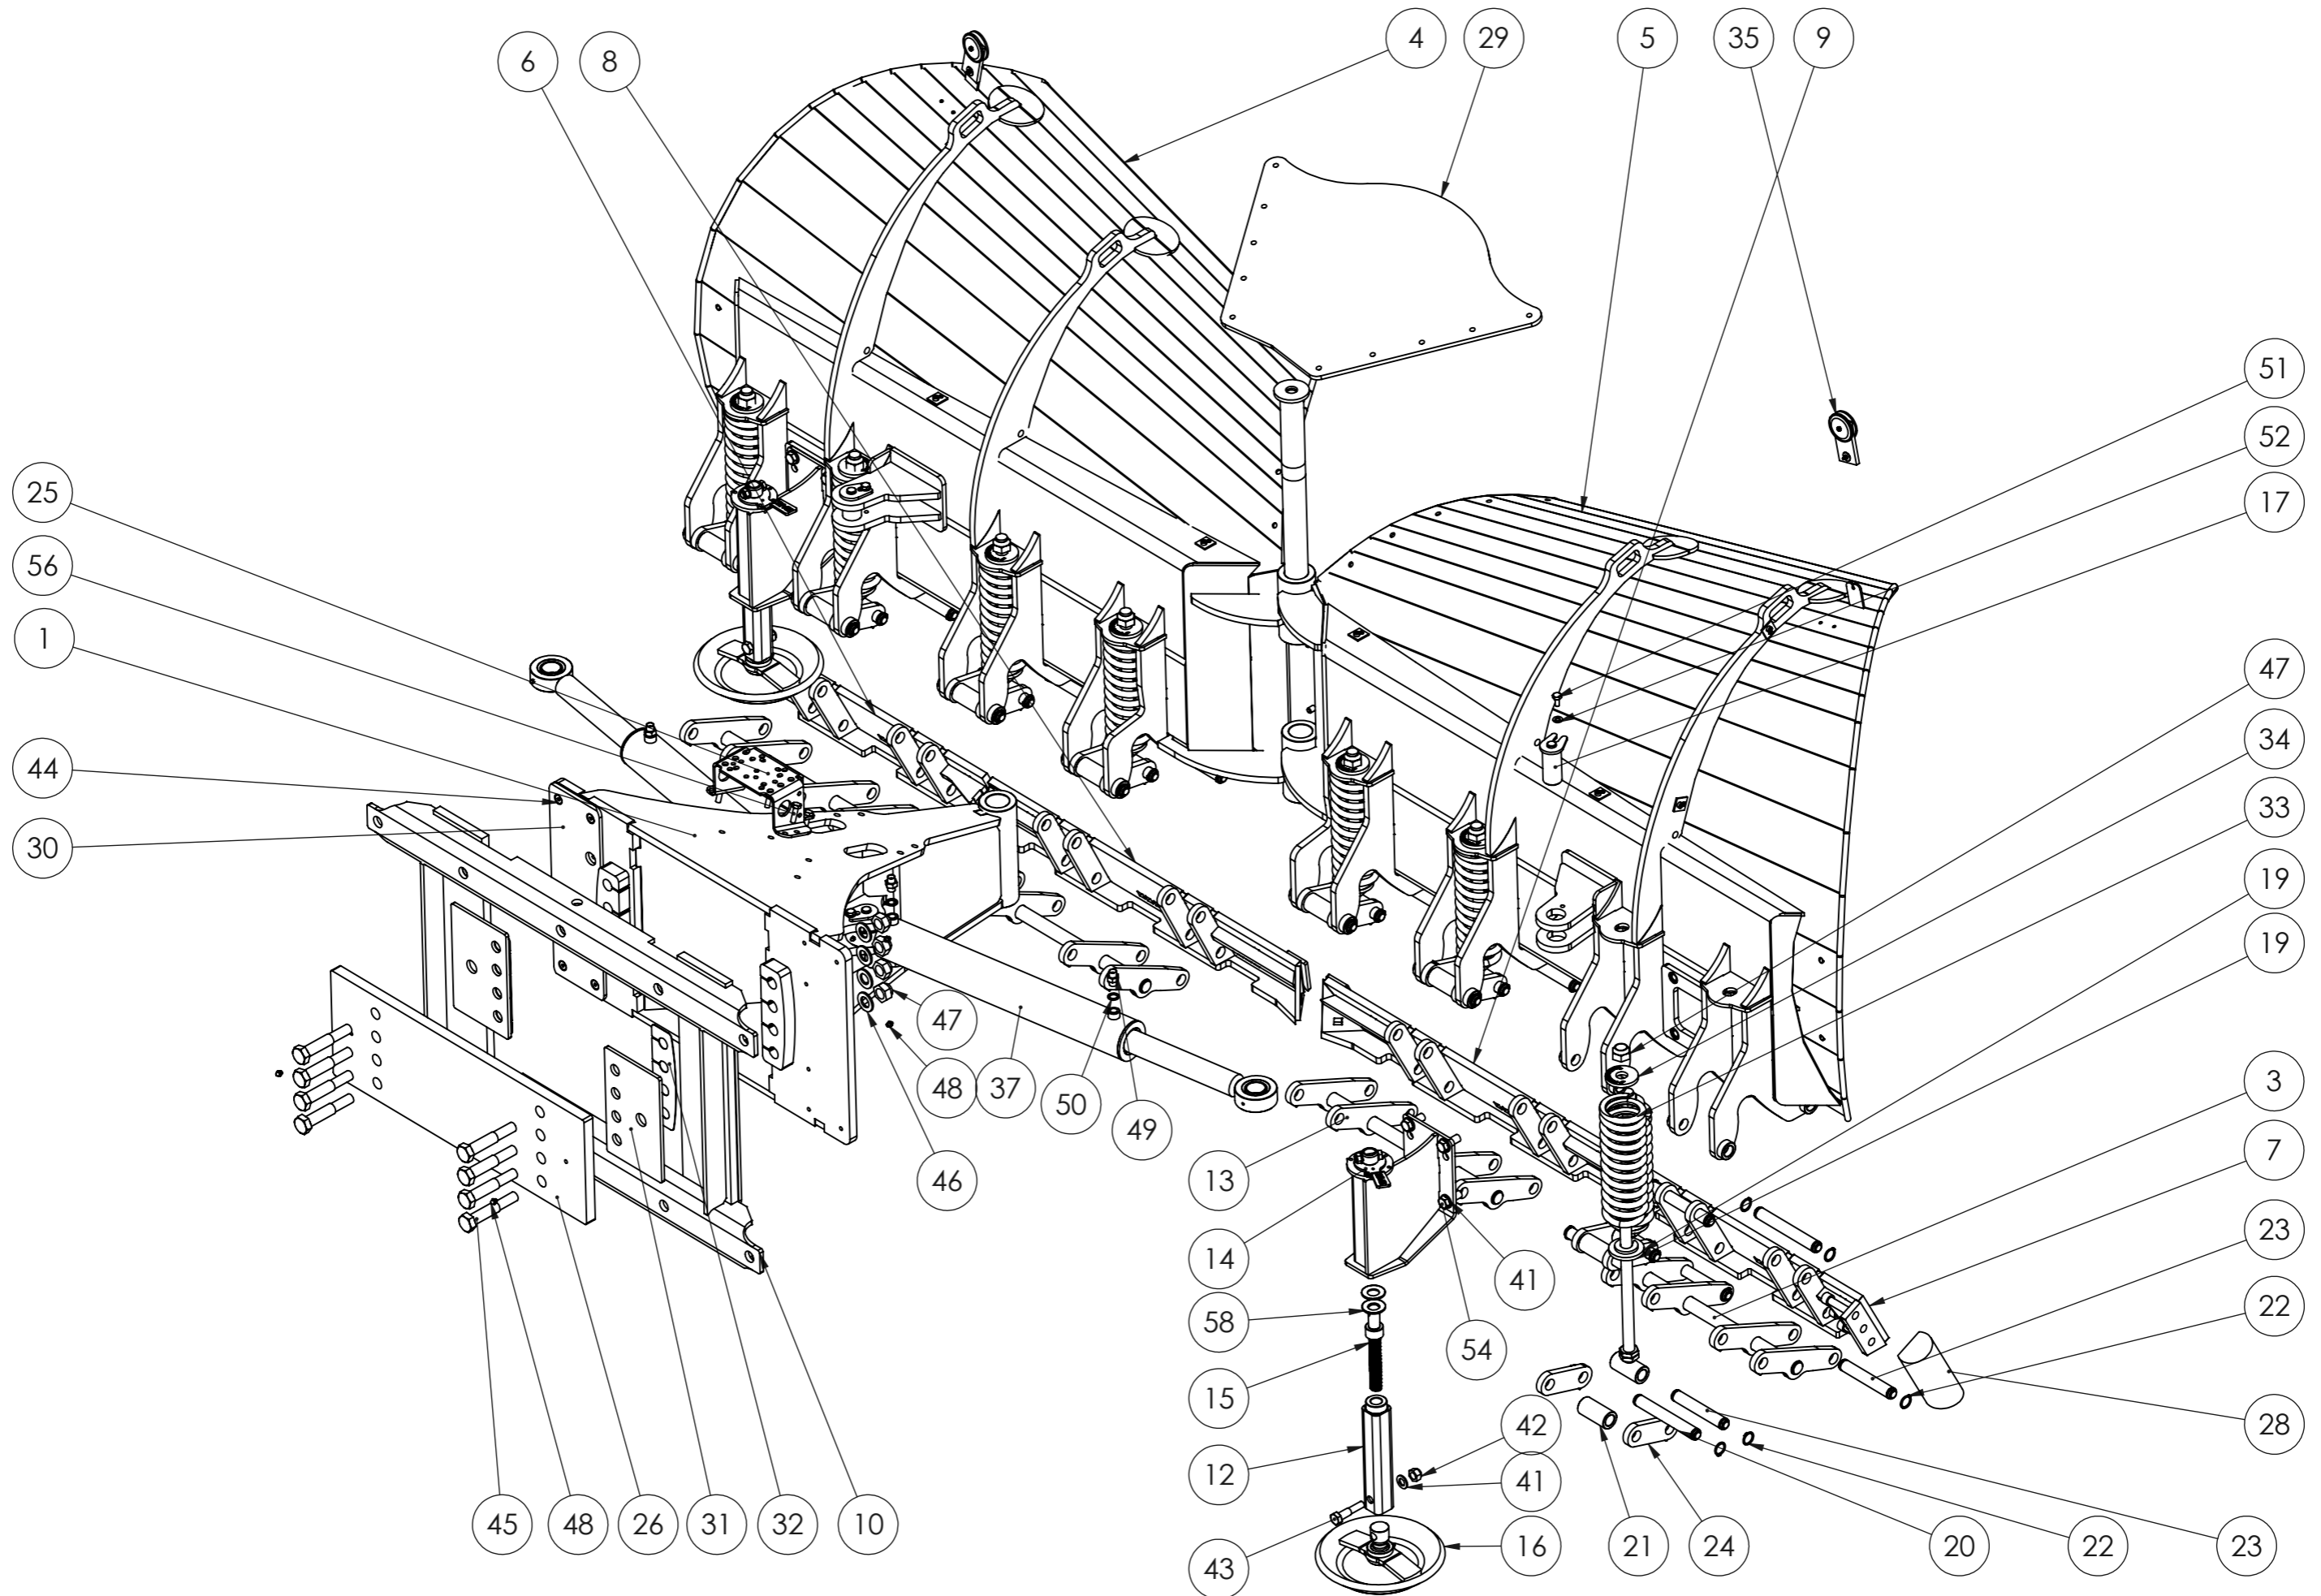

NIVELAURA RELAX 3600R VARAO SPA Intro / Drawing No.
Articulato plow RELAX 3600R 50613_V1

Rev.

50613_V1 (NIVELAURA RELAX 3600R/ARTICULATED PLOW RELAX 3600R)

POS.	ITEM	NIMITYS	DESCRIPTION	QTY.	REV.
1	2502013	KÄÄNTÖRUNKO	STEERING FRAME	1	1
2	2500362	TAPPI	PIN	1	1
3	2500296	RELAX REAKTIOVIPU 692	LEVER	2	
4	2502015	NL 3600R SIIPI V	NL 3600R WING L	1	2
5	2502014	NL 3600R SIIPI O	NL 3600R WING R	1	2
6	2502248	NLR TERÄLAPPURUNKO 692 VASEN	BLADE FRAME 692 LEFT	1	
7	2500295	NLR TERÄLAPPURUNKO 692 OIKEA	BLADE FRAME 692 RIGHT	1	3
8	2500253	NLR SISEMPI TERÄRUNKO 915 LEFT	NLR INNER BLADE FRAME 915 LEFT	1	2
9	2500257	SISEMPI TERÄRUNKO 915 OIK	INNER BLADE FRAME 915 RIGHT	1	2
10	2501481	STARKFIT 605	STARKFIT 605	1	6
11	2502504	NL-TUKIJALKA	NL SUPPORT LEG	2	1
12	2502505	PUTKI	SUPPORTS TUBE	2	3
13	2500255	RELAX REAKTIOVIPU	LEVER	2	
14	2502382	LUKITUSVIPU	LOCKING LEVER	2	1
15	2502501	SÄÄTÖTANKO	ADJUSTMENT BAR	2	2
16	2502243	PYÖRIVÄ LAUTASJALAS	ROTATING SUPPORT PLATE	2	
17	2500243	TAPPI	PIN	4	
18	2500066	JOUSENOHJAIN	SPRING GUIDE	8	
19	2500065	JOUSENOHJAIN	SPRING GUIDE	8	1
20	4502133	TAPPI	PIN	16	2
21	4500382	HOLKKI	BUSHING	8	3
22	8352105	PIDÄTINRENGAS	RETAINING RING	64	
23	4502134	TAPPI	PIN	16	1
24	4501220	LEVY	PLATE	16	2
25	4507325	VENTTIILIN KIINNITIN	VALVES FASTENER	1	5
26	4504678	LIUKULEVY	SLIDING PLATE	1	1
27	4506134	TERÄ	BLADE	1	2
28	4506262	TERÄ	BLADE	1	3
29	4507696	KESKIKUMI NLR	RUBBER COVER	1	1
30	4504675	LIUKUMUOVI	PLASTIC SLIDING PLATE	2	1
31	4504739	LIUKULEVY	SLIDING PLATE	2	2
32	4503691	LEVY	PLATE	2	
33	4503690	JOUSI	SPRING	8	
34	4508846	RELAX ALUSLEVY	RELAX WASHER	8	1
35	6001009	HEIJASTIN	REFLECTOR	2	
36	8352081	PIDÄTINRUUVI	CLAMPING SCREW	2	
37	8800129	HYDRAULISYLINTERI	HYDRAULIC CYLINDER	2	2
38	8352013	ALUSLEVY	WASHER	2	
39	8352048	KUUSIORUUVI	HEX BOLT	2	
40	8352076	NYLOC MUTTERI	NYLOC NUT	2	
41	8352018	ALUSLEVY	WASHER	10	
42	8352077	NYLOC MUTTERI	NYLOC NUT	2	
43	8800180	KUUSIORUUVI	HEX BOLT	2	
44	8352163	KUUSIOKOLORUUVI	HEXAGONAL SOCKET-HEAD SCREW	8	
45	8352176	KUUSIORUUVI	HEX BOLT	8	
46	8352015	ALUSLEVY	WASHER	8	
47	8352074	MUTTERI	NUT	16	
48	8356003	RASVANIPPA	GREASE NIPPLE	9	
49	8301033	KAKSOISNIPPA	DOUBLE NIPPLE	4	
50	8307002	USIT-TIIVISTE	USIT-RING	4	
51	8352151	KUUSIORUUVI	HEX BOLT	4	
52	8352012	ALUSLEVY	WASHER	8	
53	8309034	LETKUSETTI NLR 3150-3850 (9)	HOSE ASSEMBLY NLR 3150- 3850 (9)	1	
54	8352050	KUUSIORUUVI	HEX BOLT	8	
55	8352096	NYLOC MUTTERI	NYLOC NUT	4	
56	8352152	KUUSIORUUVI	HEX BOLT	4	
57	8800414	KUUSIOKOLORUUVI	HEXAGONAL SOCKET-HEAD SCREW	6	
58	8800449	LAUTASJOUSI	CUP SPRING	4	

STARK

NIVELAURA RELAX 3600R
Articulated plow RELAX 3600R

Piir. nro / Drawing No.
50613_V1

Rev.