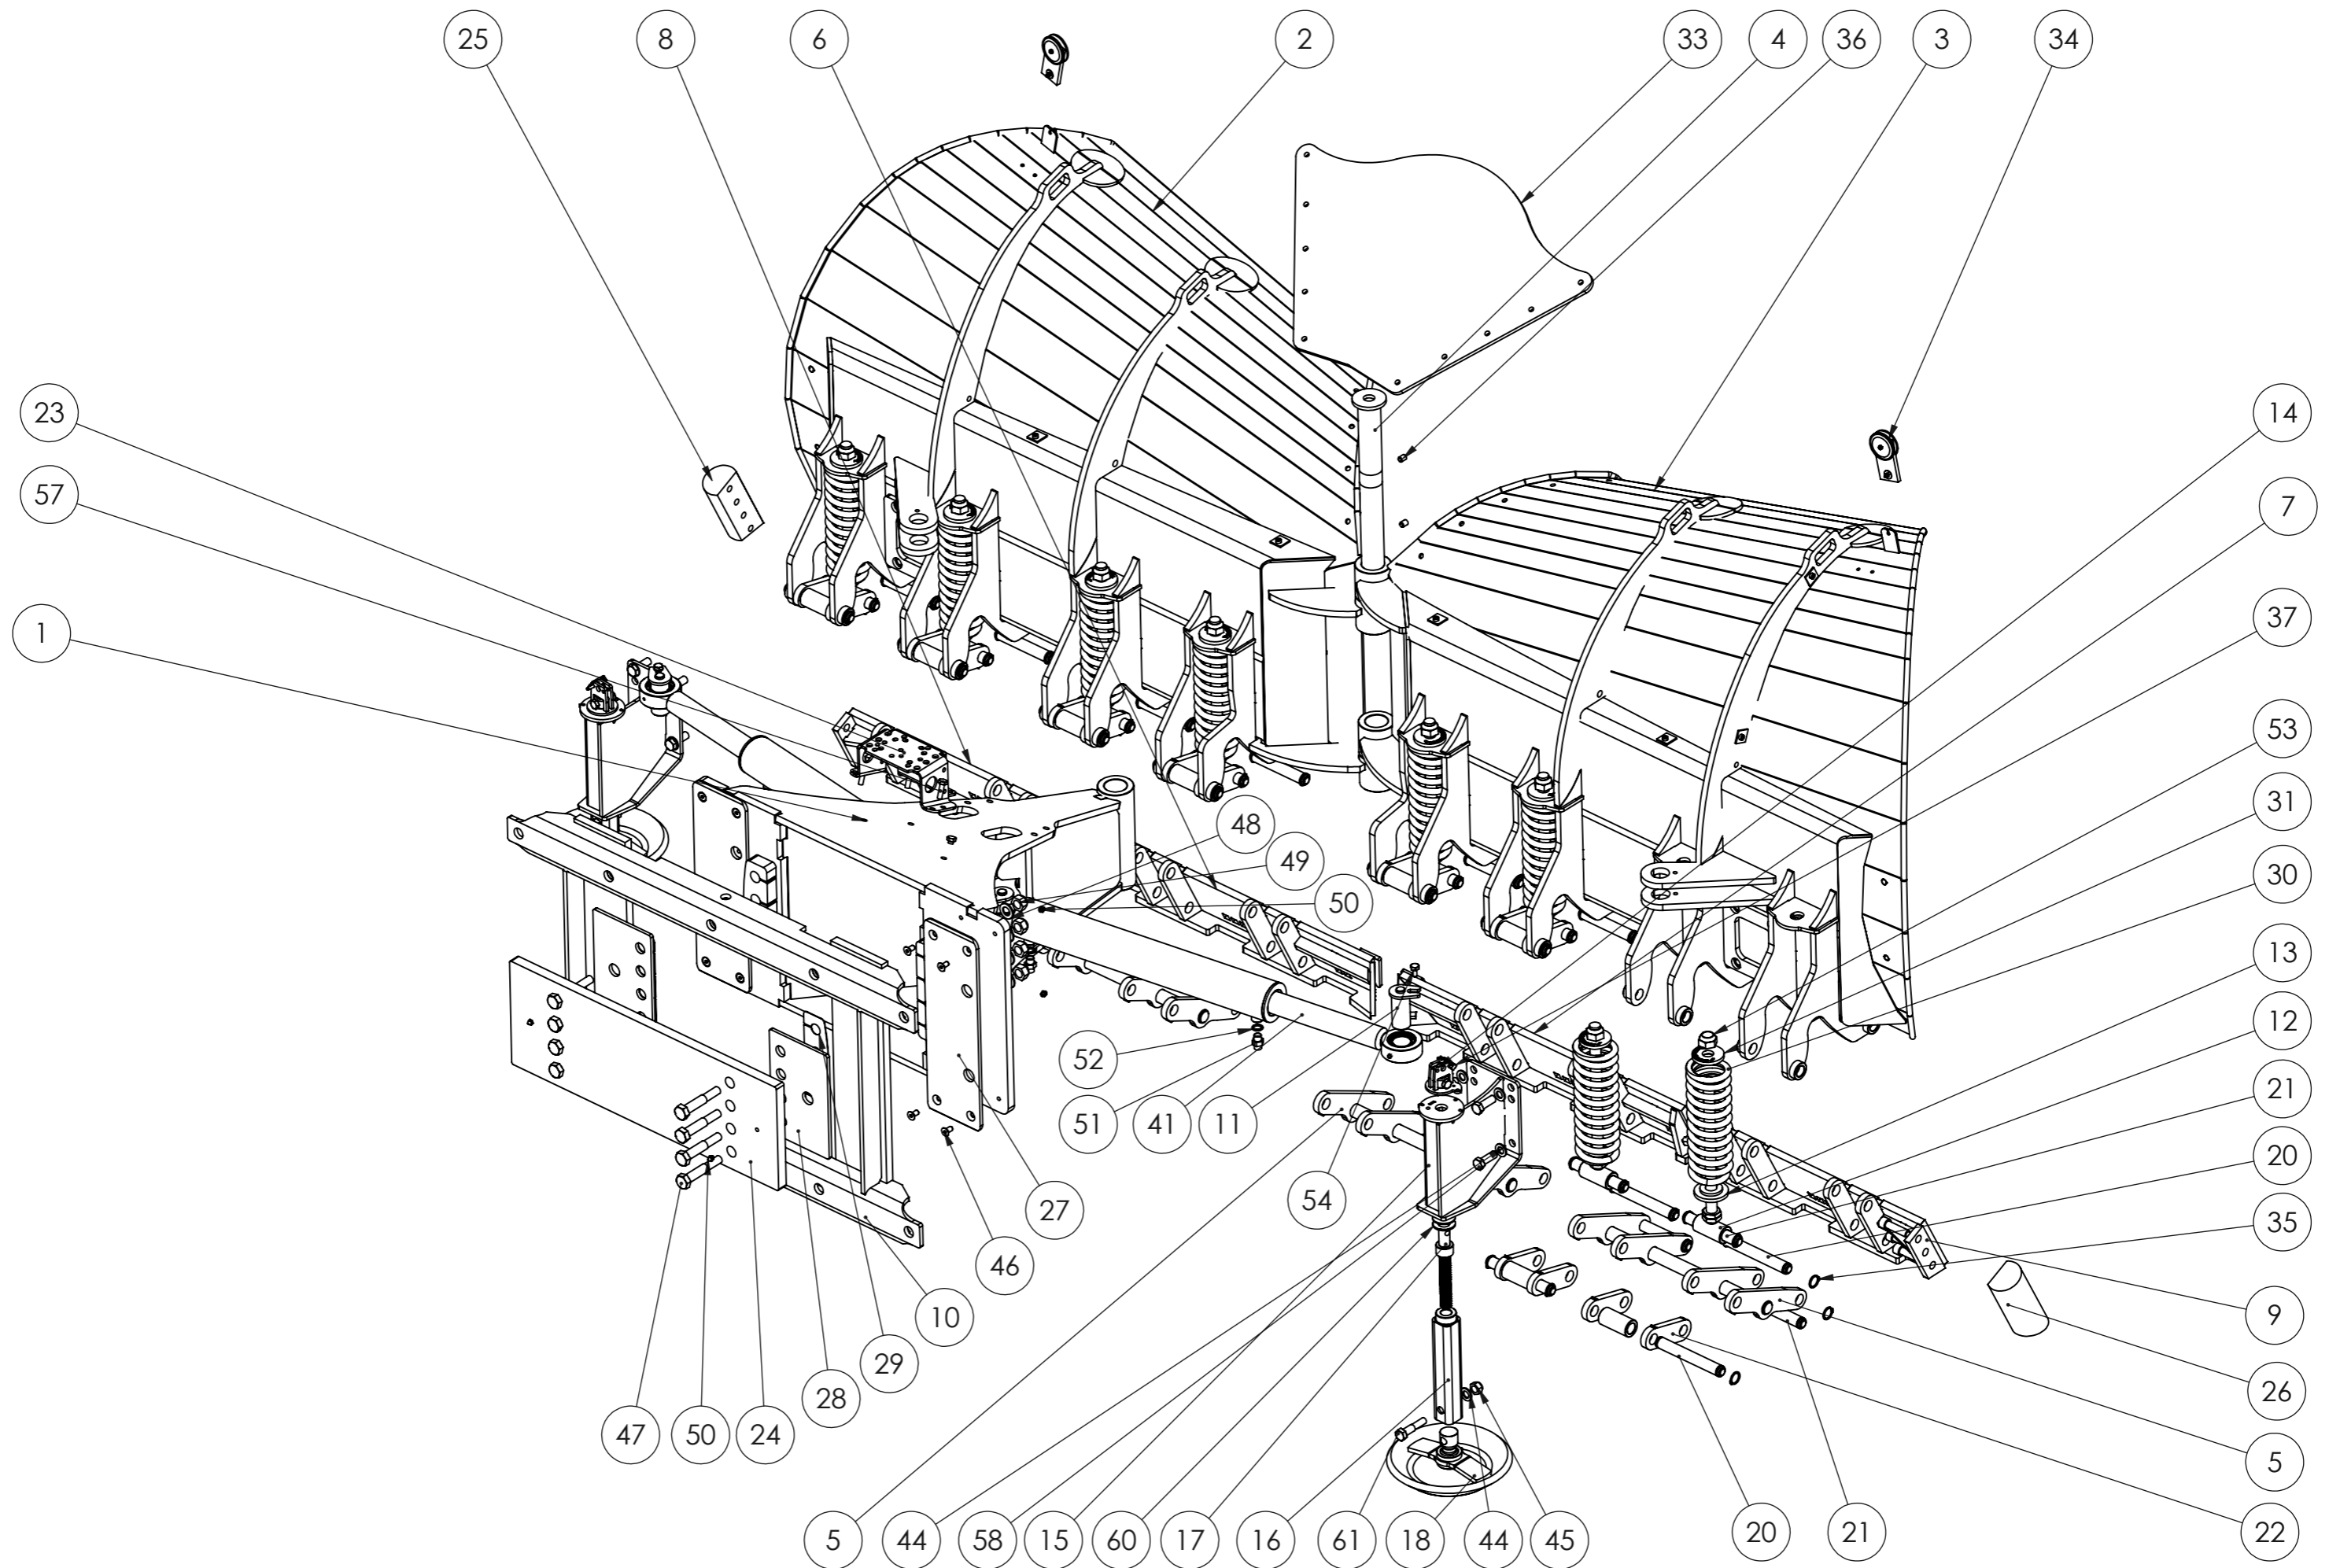

Varaosakirja/Spare part book 50610_V1

NIVELAURA RELAX 3300R

Articulated plow RELAX 3300R

Päivitykset/Updates:

PÄIVITYKSET/UPDATES			
OSAPALLO NUMERO/BALLOON NUMBER	REV.	KUVAUS/DESCRIPTION	HUOMIOITAVAA/NOTES
	1	Tukijalkojen päivitys / Support legs updated	

Stark -parts service / Stark varaosat
tel: +358 44 758 6221
email: parts(at)stark.fi

Articulated plow RELAX 3300R

Piir. nro / Drawing No.
50610_V1

Rev.

50610_V1 (NIVELAUURA RELAX 3300R/ARICULATED PLOW RELAX 3300R)