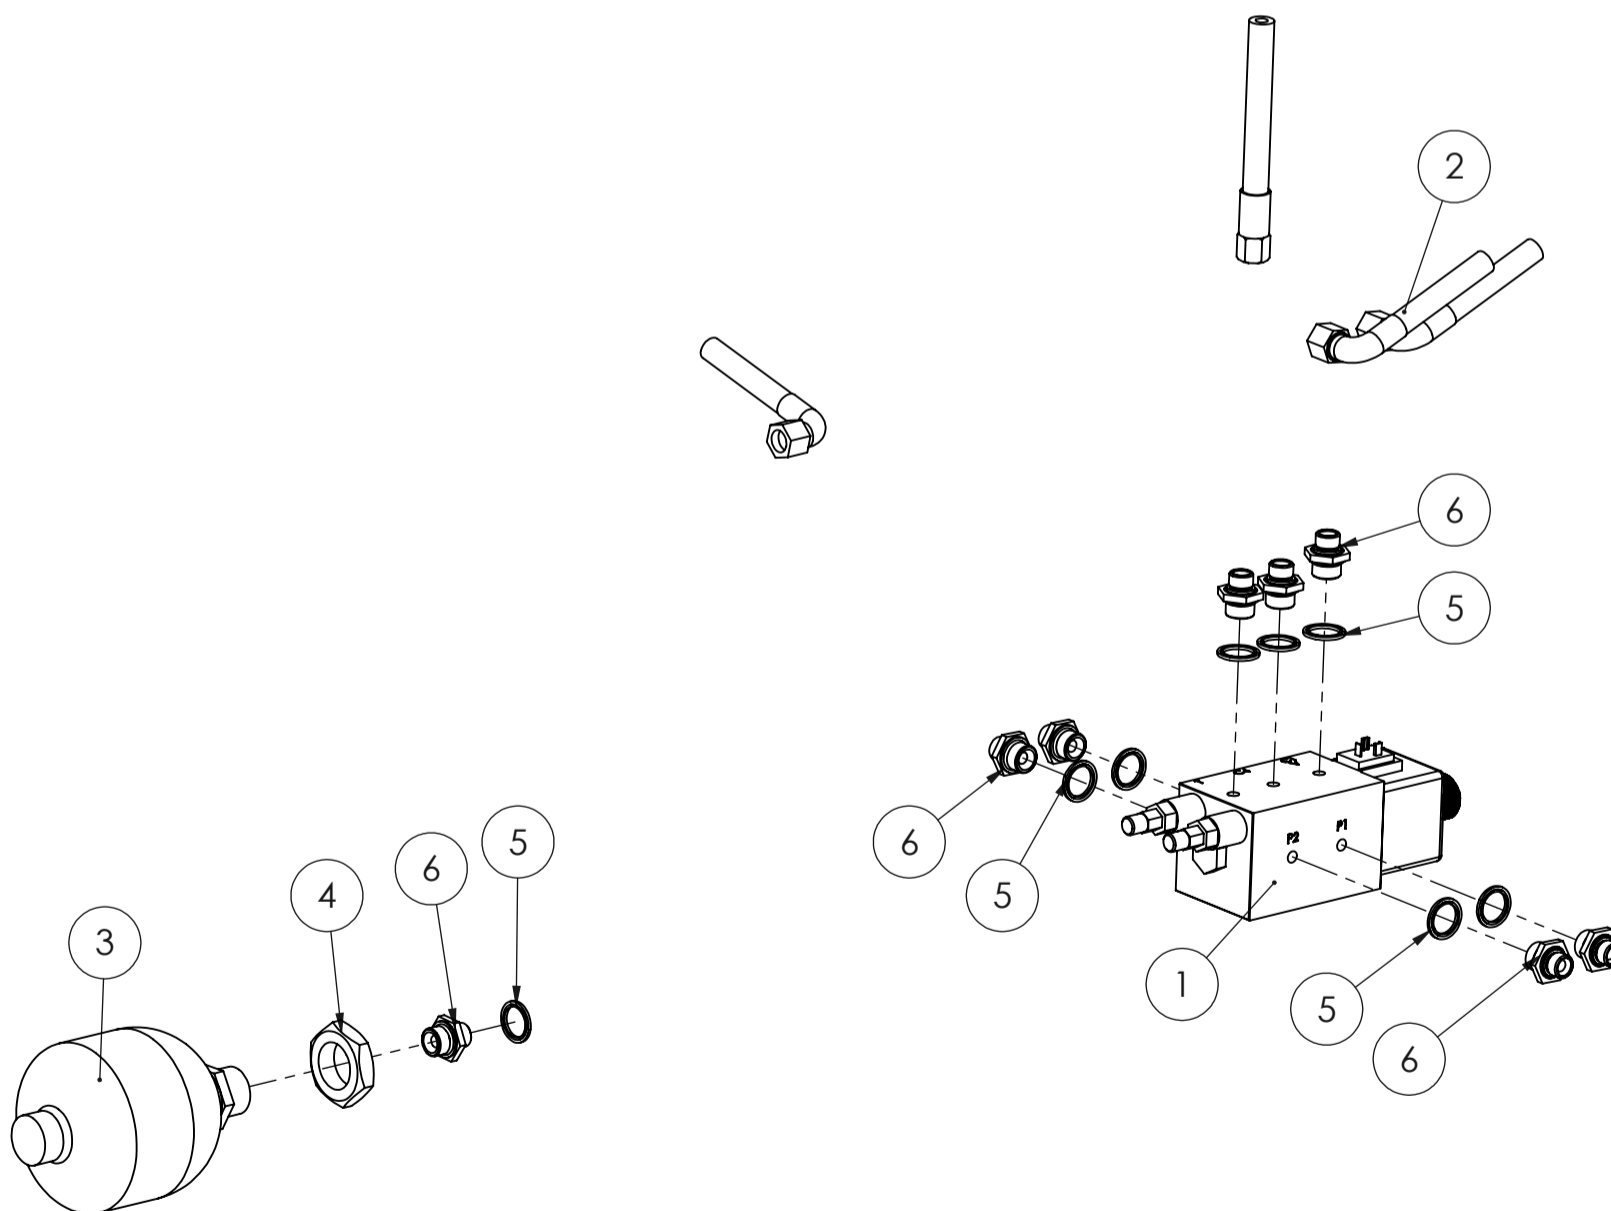

6001176_V0

(Sähköventtiili 24V (P.A) moduuli/Electric directional valve 24V with accumulator)

POS.	ITEM	NIMITYS	DESCRIPTION	MÄÄRÄ/QTY.
1	8305032	Venttiili, suunta 6/2 R1/2" 24V+paineakku	Directional Valve, 6/2 R1/2" 24V with accumulator	1
2	7400004	Letkusetti	HOSE SET	1
3	8308011	Painevaraaja	Accumulator	1
4	8308009	Mutteri	Nut	1
5	8307003	Usit-tiiviste	Usit-Ring	8
6	8301036	Supistusnipa	Adapter nipple	8

Varaosina suuntaventtiilin kelat:

24V musta 8305013

24V teräs 88000096

Johtosarja yhdelle kelalle: 8800222

Johtosarja kahdelle kelalle: 8800221

STARK

Sähköventtiili 24V (P.A) moduuli
Electric directional valve 24V
with accumulator

Piir. nro / Drawing No.
6001176_V0

Rev.