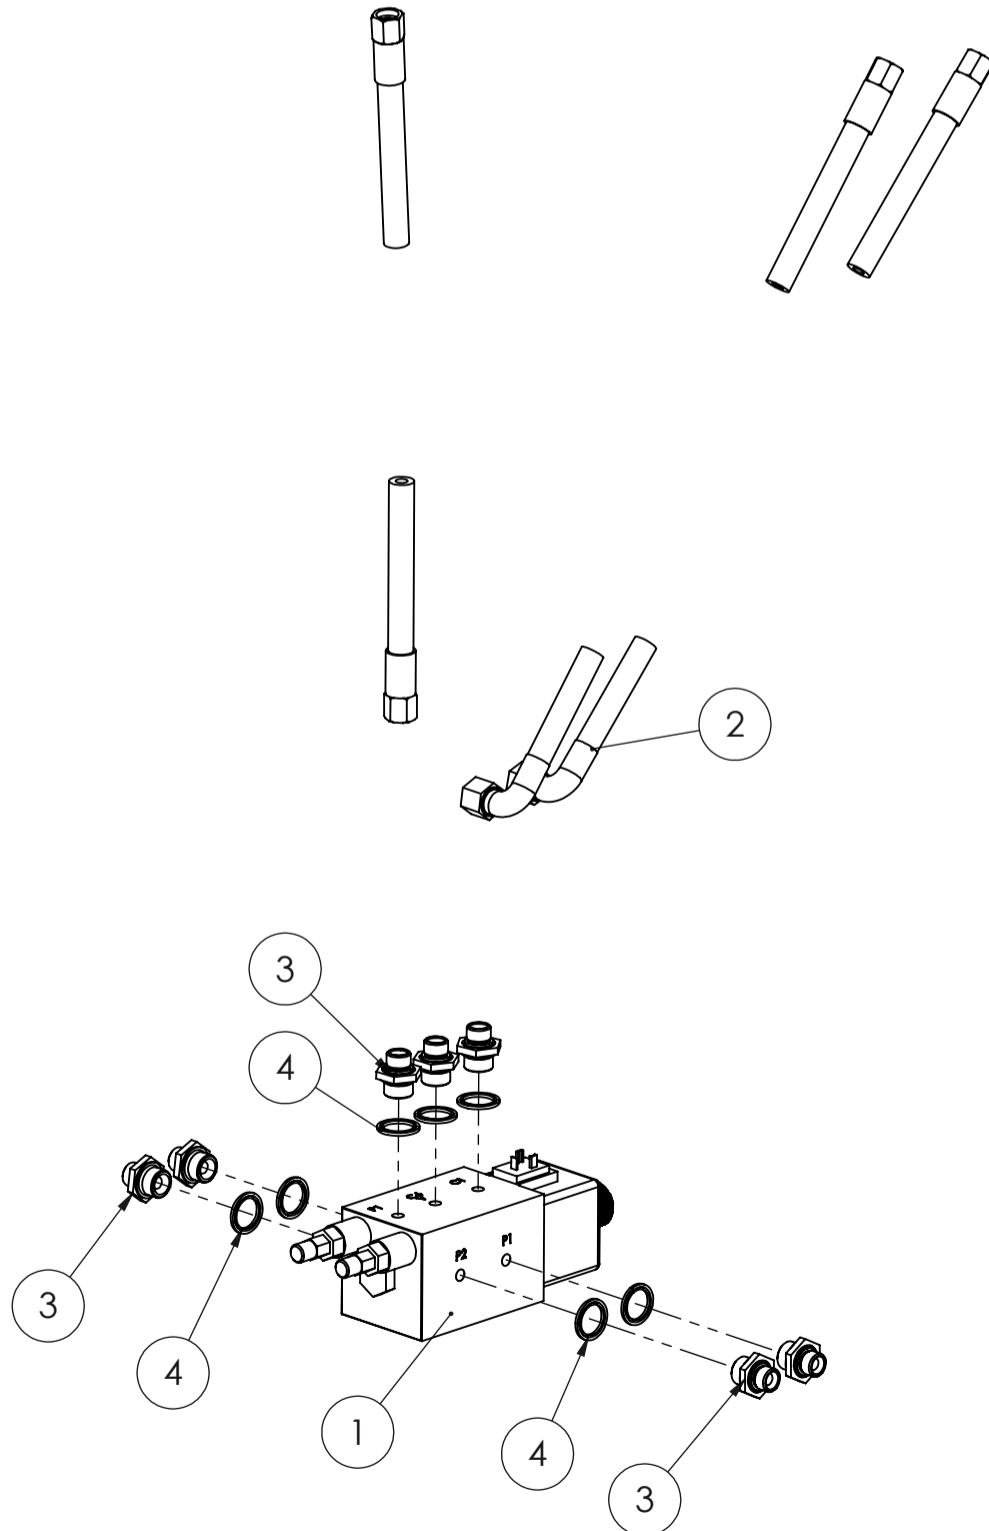

6001174_V0 (Sähköventtiili 24V moduuli/Electric directional valve)

POS.	ITEM	NIMITYS	DESCRIPTION	MÄÄRÄ/QTY.
1	8305031	Venttiili, suunta 6/2 R1/2" 24V (tankki)	Directional Valve, 6/2 R1/2" 24V (for tank line)	1
2	7400003	Letkusetti	HOSE SET	1
3	8301036	Supistusnipppa	Adapter nipple	7
4	8307003	Usit-tiiviste	Usit-Ring	7

Varaosina suuntaventtiilin kelat:

24V musta 8305013

24V teräs 88000096

Johtosarja yhdelle kelalle: 8800222

Johtosarja kahdelle kelalle: 8800221

STARK

Sähköventtiili 24V moduuli
Electric directional valve

Piir. nro / Drawing No.
6001174_V0

Rev.