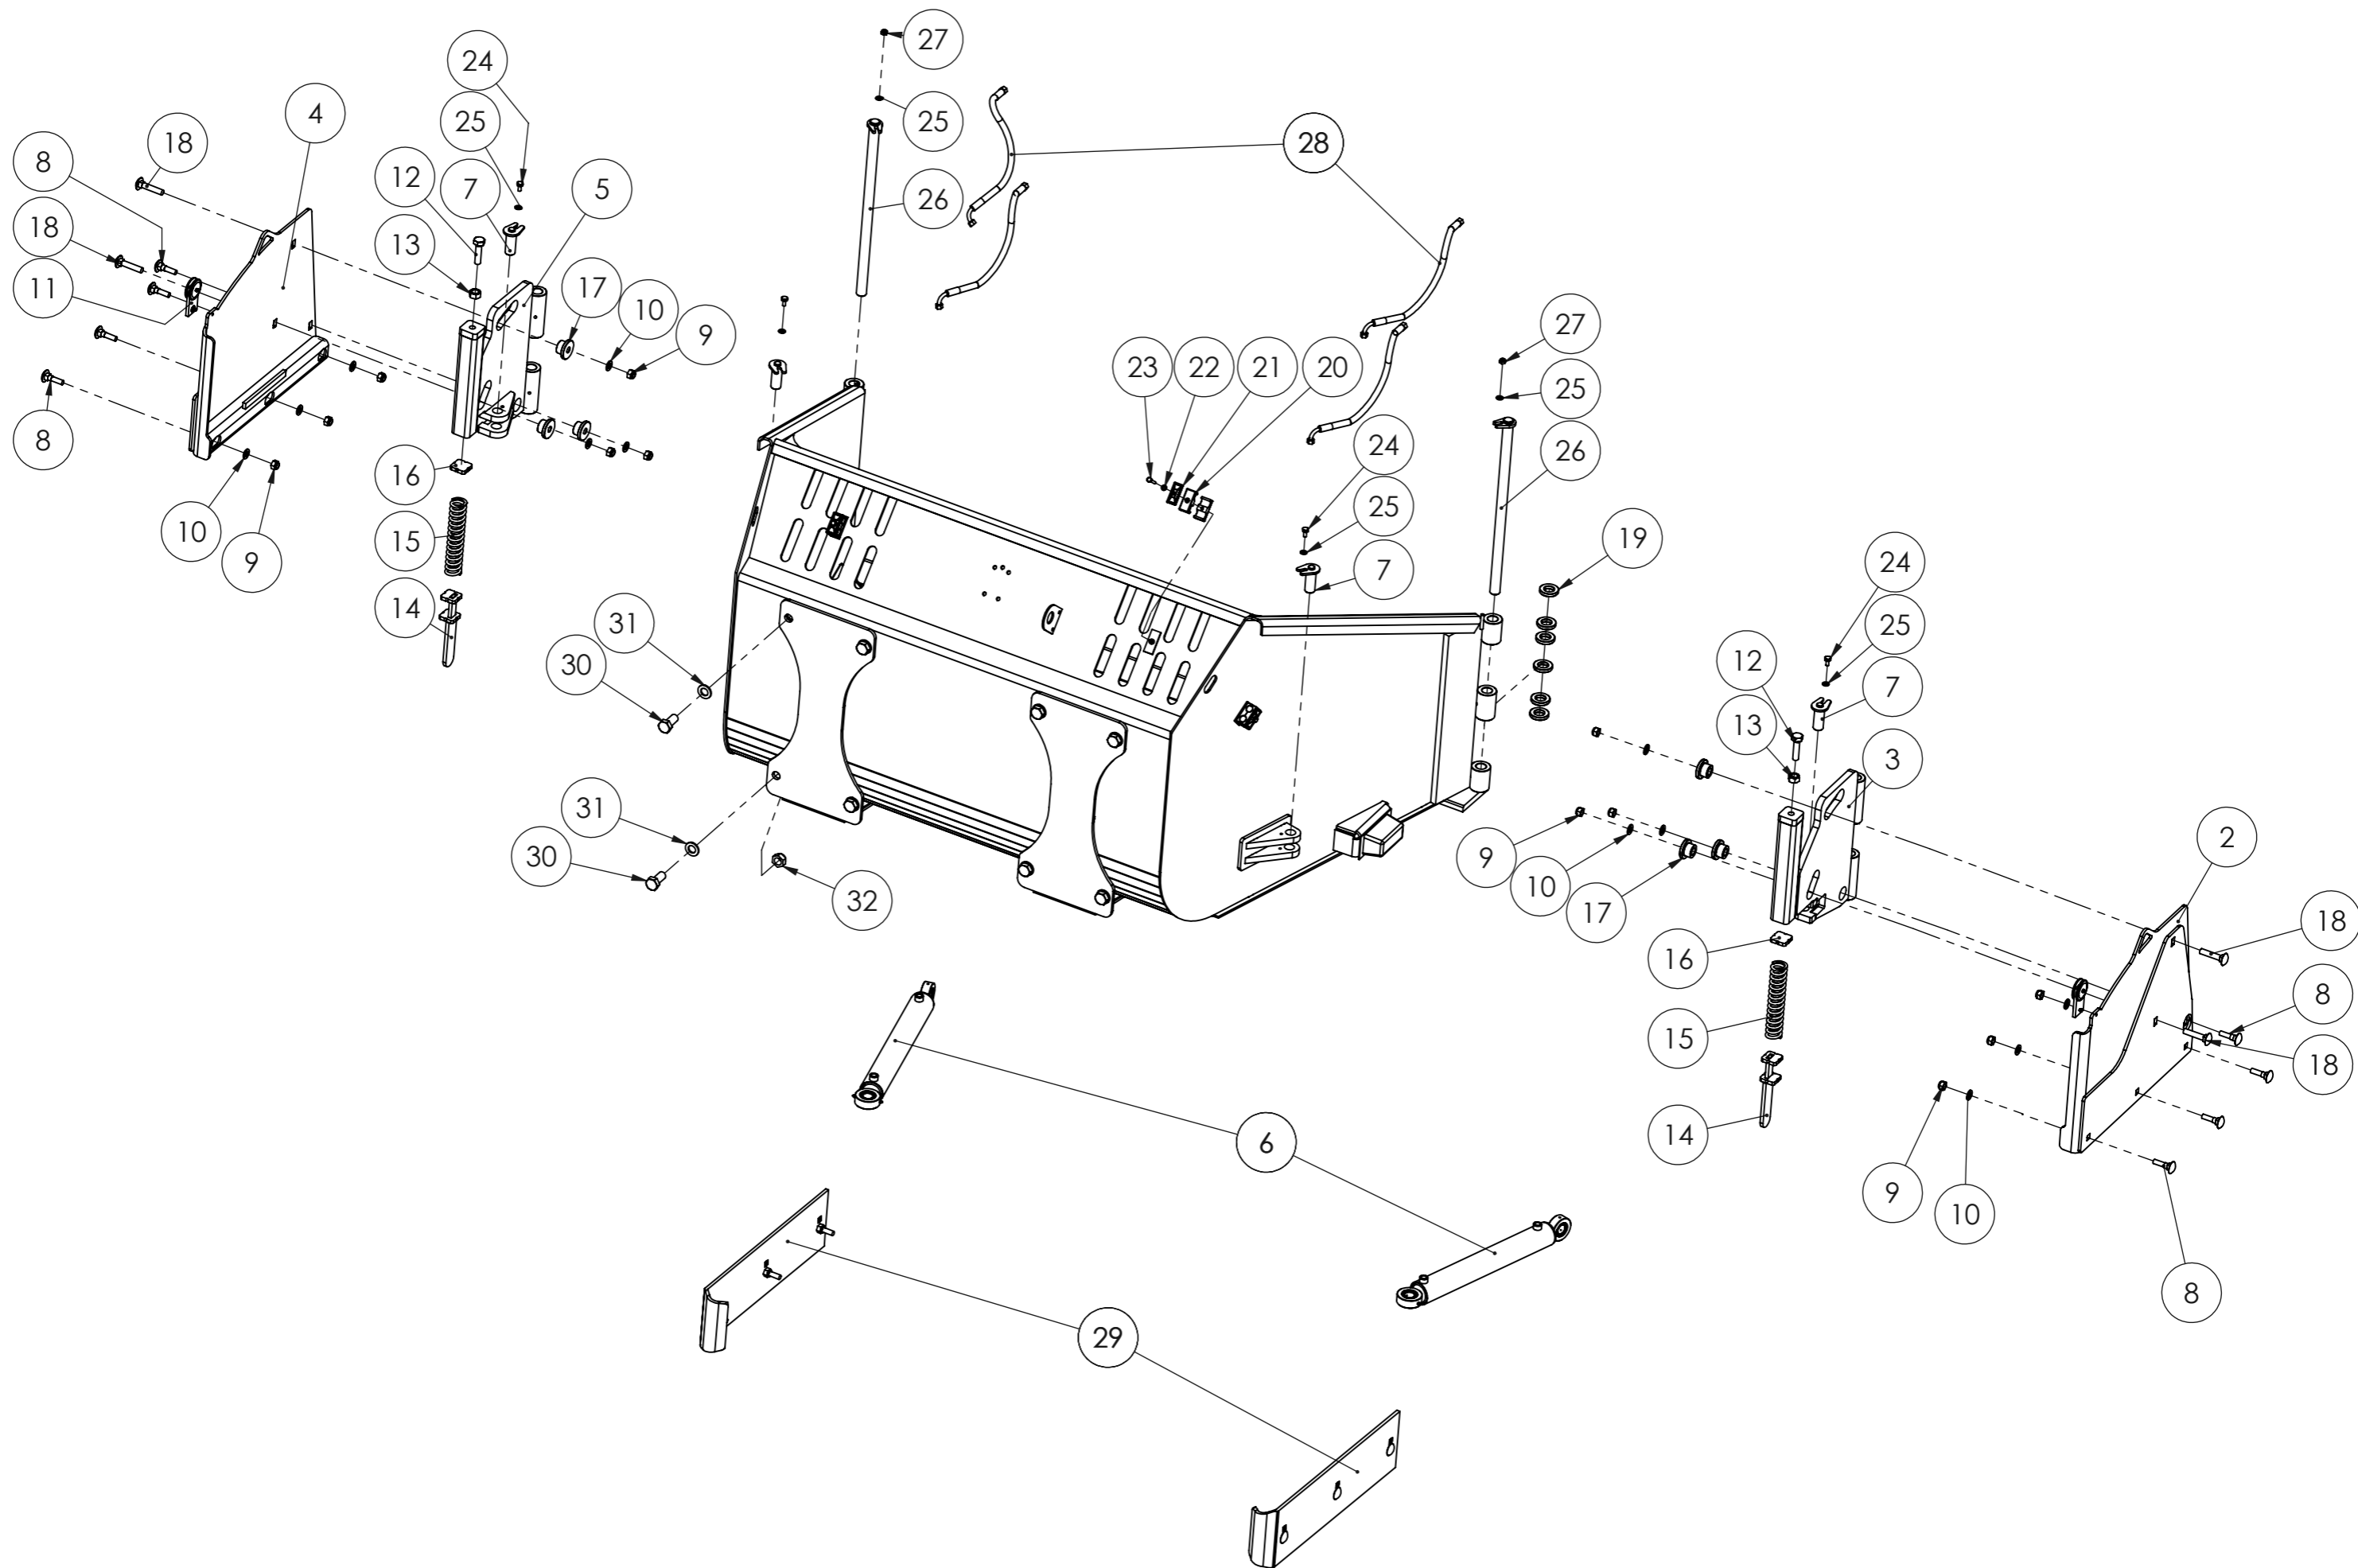

STARK

SL 2300/3700 - SIIPILUMIKAUHA
2.0M3 VARAOSAT
Multi-purpose bucket SL 2300/3700

Piir. nro / Drawing No.
50432_V0

Rev.

50432_V0 (Siipilumikauha SL 2300/3700/Multi-purpose bucket SL 2300/3700)

POS.	ITEM	NIMITYS	DESCRIPTION	MÄÄRÄ/QTY.
1	2501887	SIIPILUMIKAUHA	MULTI-PURPOSE BUCKET	1
2	2500644	SL SIIPi 700 OIKEA	Wing right	1
3	2500645	SL 700 TERÄRUNKO OIKEA	Blade frame right	1
4	2500130	SL SIIPi 700 VASEN	Wing left	1
5	2500129	SL 700 TERÄRUNKO VASEN	Blade frame left	1
6	8354051	Hydraulisyylinteri (oik/vas)	Hydraulic cylinder (RIGHT/LEFT)	2
7	2500167	Tappi	Pin	4
8	8352170	Lukkoruuvi	Carriage-bolt	8
9	8352077	Nyloc mutteri	Nyloc nut	12
10	8352018	Aluslevy	Washer	12
11	6001009	Heijastin	Reflector	2
12	88000046	Kuusioruuvi	Hex bolt	2
13	8352068	Mutteri	Nut	2
14	2500131	SL JOUSTIN	Ribbed	2
15	8351007	Jousi	Spring	2
16	4501419	levy	plate	2
17	4500659	Holkki	Bushing	6
18	88000016	Lukkoruuvi	Carriage-bolt	4
19	4500044	Holkki	Bushing	12
20	8303023	Kiinnitysosa	Fastening part	8
21	8302044	Peitelevy	Cover plate	4
22	8352104	Aluslevy	Washer	4
23	88000045	Kuusioruuvi	Hex bolt	4
24	8352151	Kuusioruuvi	Hex bolt	4
25	8352012	Aluslevy	Washer	6
26	2500530	Tappi	Pin	2
27	8352096	Nyloc mutteri	Nyloc nut	2
28	8309005	Letkusetti sl 2200-2500	Hose set	1
29	6001156	SL tasaterä	flat blades	1
30	8352177	Kuusioruuvi	Hex bolt	8
31	8352015	Aluslevy	Washer	8
32	8352074	Mutteri	Nut	4

STARK

Siipilumikauha SL 2300/3700
Multi-purpose bucket SL
2300/3700

Piir. nro / Drawing No.
50432_V0

Rev.