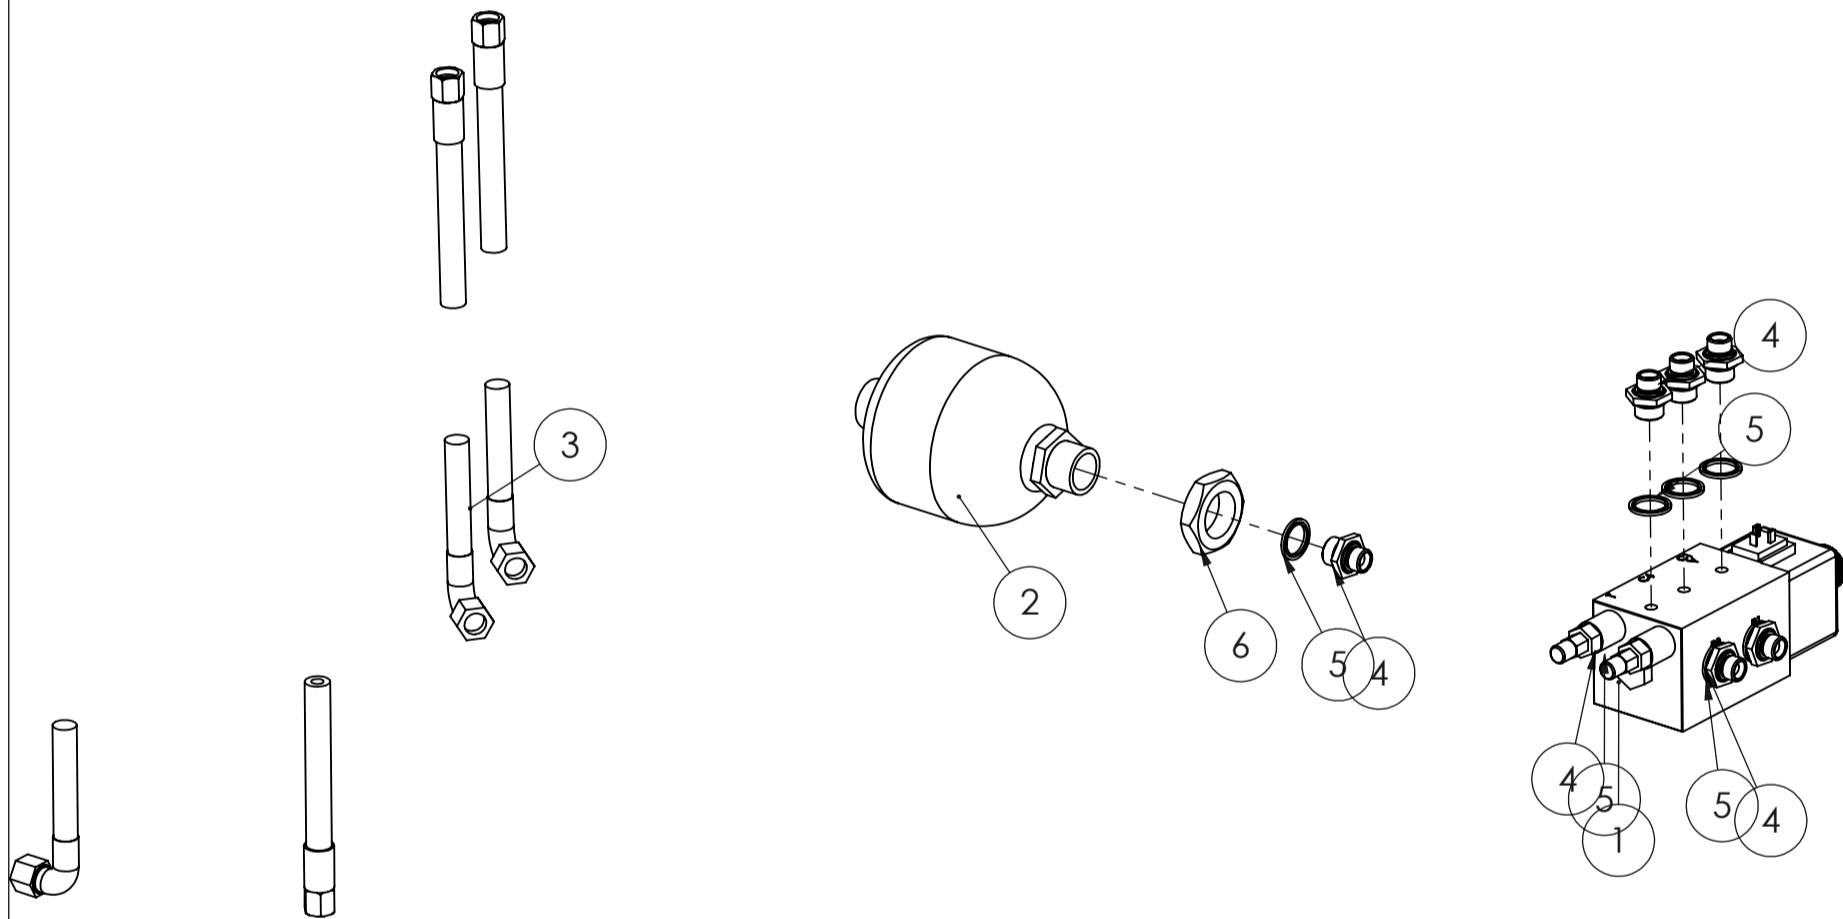

6001175_V0

(Sähköventtiili 12V (P.A) moduuli/Electric directional valve 12V with accumulator)

POS.	ITEM	NIMITYS	DESCRIPTION	MÄÄRÄ/QTY.
1	8305009	Venttiili, suunta 6/2 R1/2" 12V (pakku)	Directional Valve, 6/2 R1/2" 12V for accumulator	1
2	8308011	Painevaraaja	Accumulator	1
3	7400004	Letkusetti	HOSE SET	1
4	8301036	Supistusnipa	Adapter nipple	8
5	8307003	Usit-tiiviste	Usit-Ring	8
6	8308009	Mutteri	Nut	1

Varaosina suuntaventtiilin kelat:

12V musta 8305012

12V teräs 88000095

Johtosarja yhdelle kelalle: 8800222

Johtosarja kahdelle kelalle: 8800221

STARK

Sähköventtiili 12V (P.A) moduuli
Electric directional valve 12V
with accumulator

Piir. nro / Drawing No.
6001175_V0

Rev.