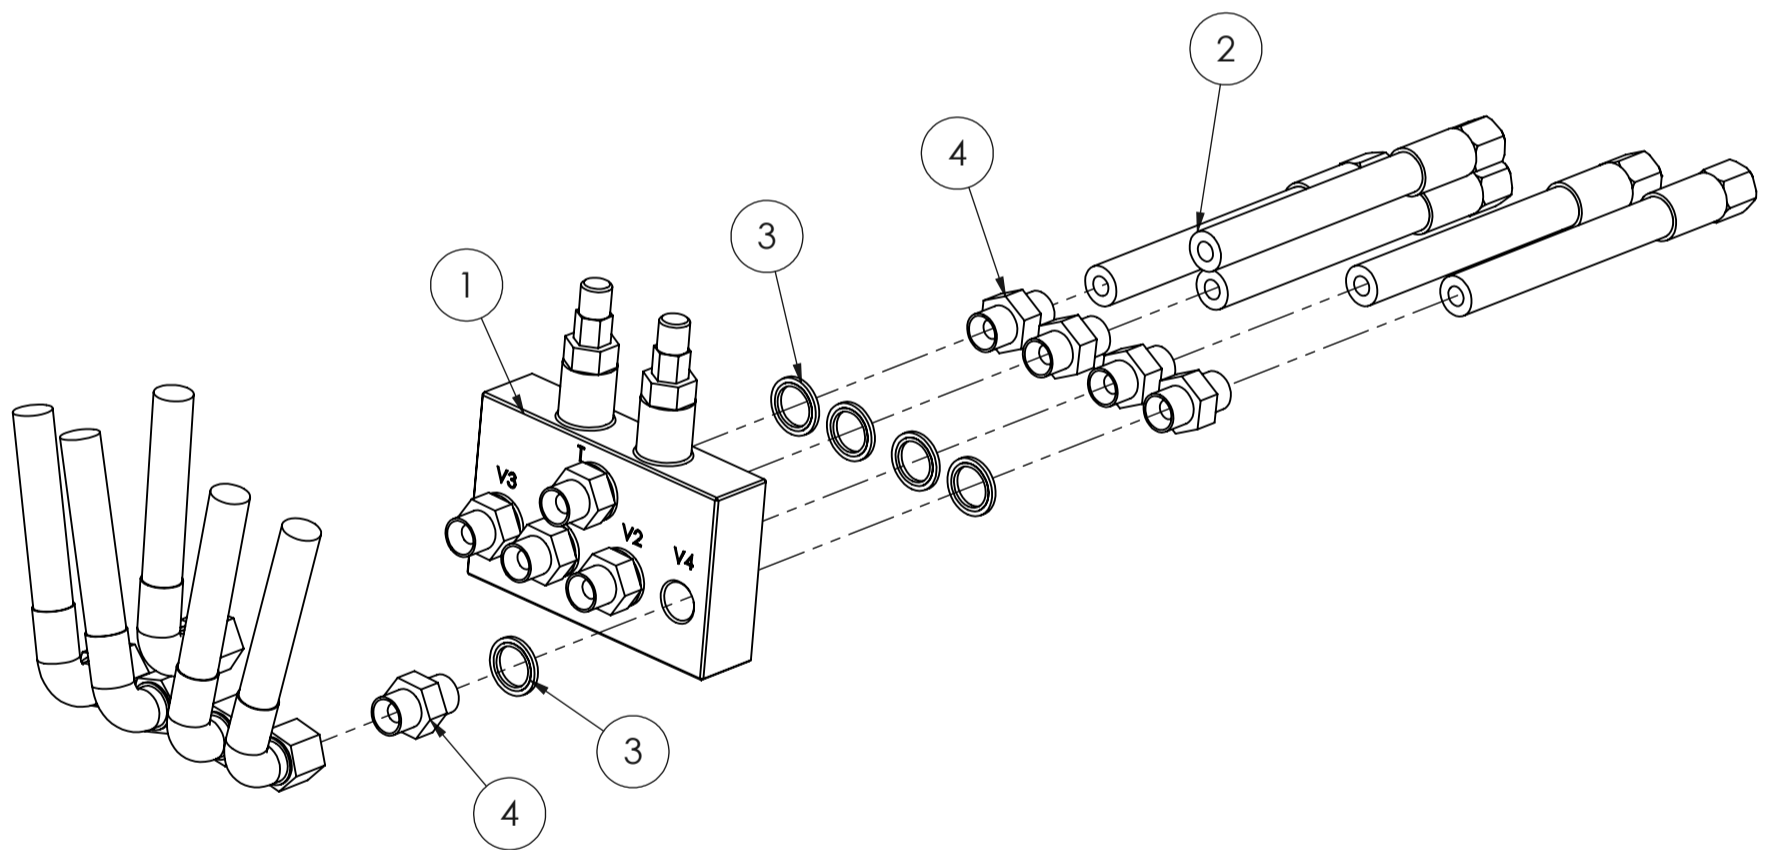

STARK

Siipilumikauha SL
2300/3700
Multi-purpose bucket SL
2300/3700

Piir. nro / Drawing No.
50432_V0

Rev.

6001171_V0 (Venttiili, kaksoispaineenrajoitus R3/8"/Valve, safety R3/8")

POS.	ITEM	NIMITYS	DESCRIPTION	MÄÄRÄ/QTY.
1	8305041	Venttiili, kaksoispaineenrajoitus R3/8"	Valve, safety R3/8"	1
2	7400001	Letkusetti	HOSE SET	1
3	8307002	Usit-tiiviste	Usit-Ring	9
4	8301033	Kaksoisnippa	Double nipple	9