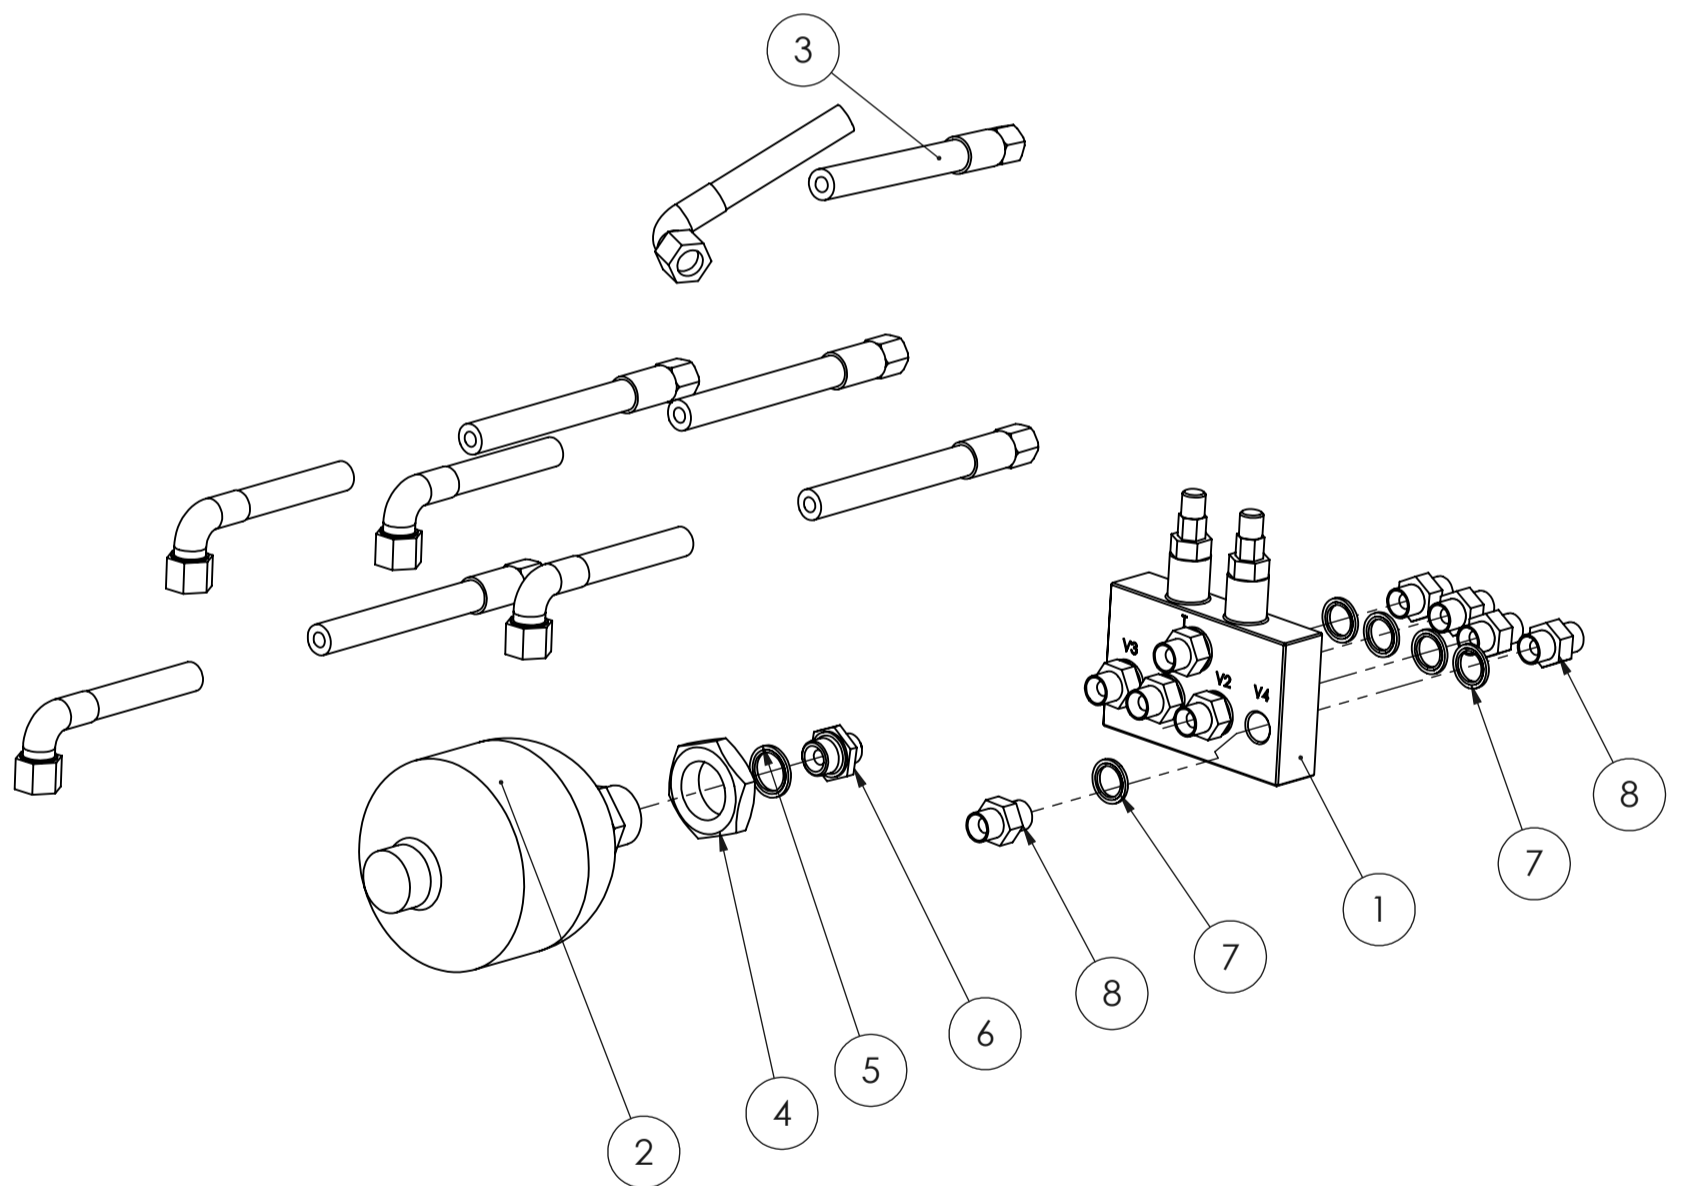

6001172_V0 (Venttiili, varo KVVP38+paineakku/Valve, safety KVVP38 with accumulator)

POS.	ITEM	NIMITYS	DESCRIPTION	MÄÄRÄ/QTY.
1	8305041	Venttiili, kaksoispaineenrajoi- tus R3/8"	Valve, safety R3/8"	1
2	8308011	Painevaraaja	Accumulator	1
3	7400002	Letkusetti	HOSE SET	1
4	8308009	Mutteri	Nut	1
5	8307003	Usit-tiiviste	Usit-Ring	1
6	8301036	Supistusnippa	Adapter nipple	1
7	8307002	Usit-tiiviste	Usit-Ring	9
8	8301033	Kaksoisnippa	Double nipple	9

STARK

Venttiili, varo
KVVP38+paineakku
Valve, safety KVVP38 with
accumulator

Piir. nro / Drawing No.
6001172_V0

Rev.