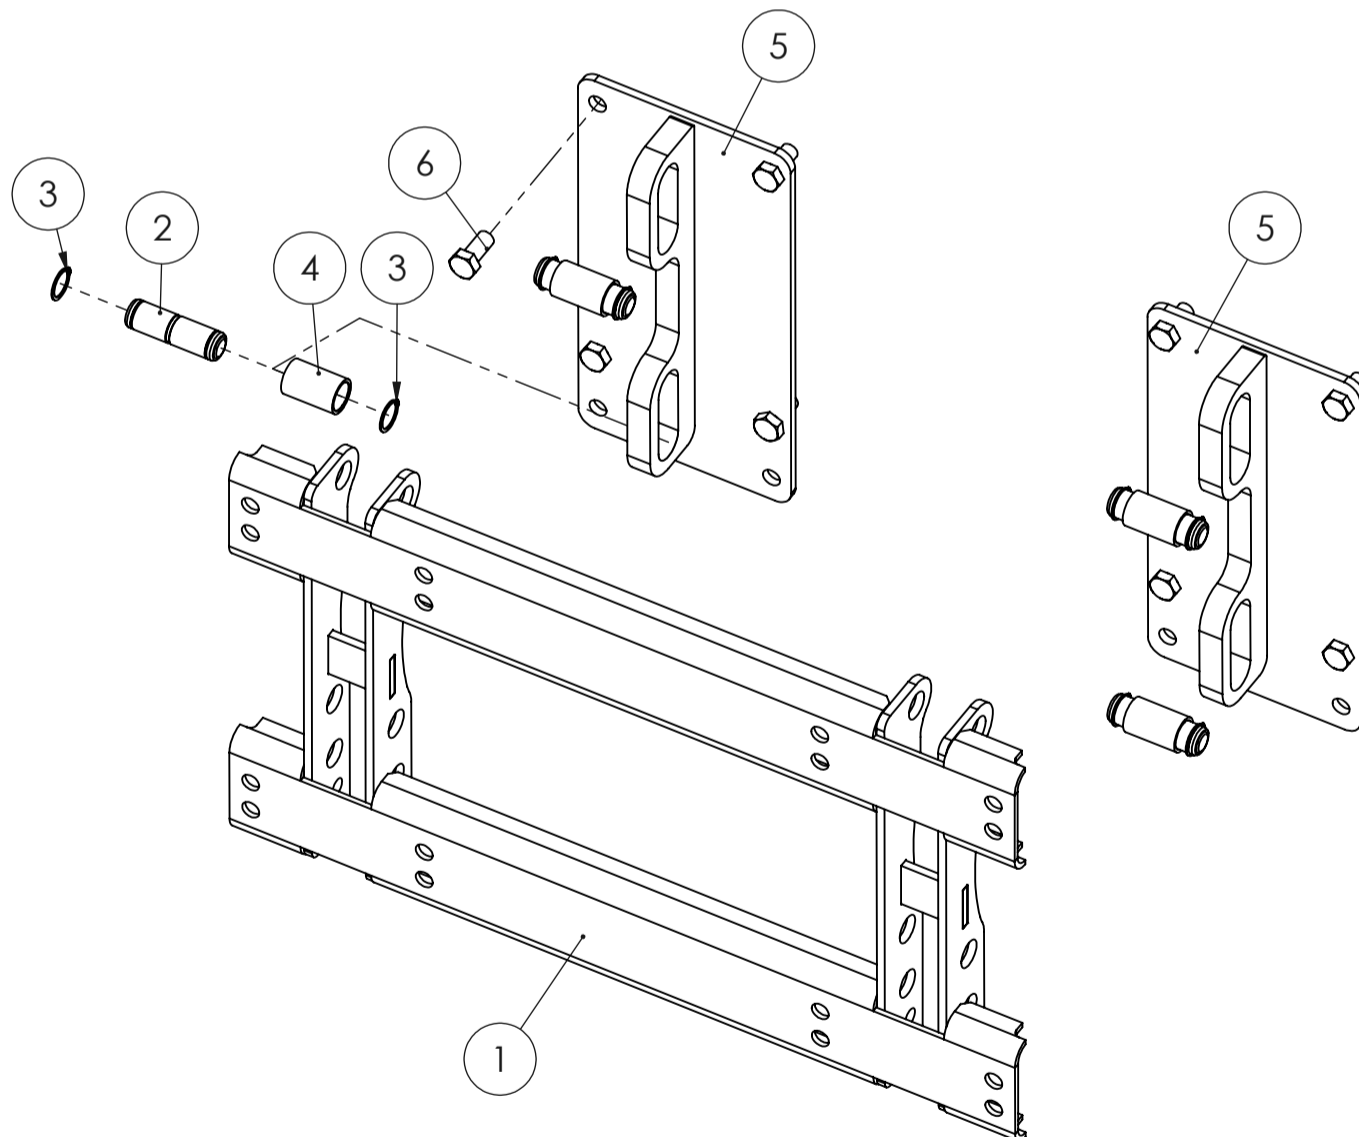

Piir. nro / Drawing No.
6001176_V0

Rev.

50272_V0 (KAH LIUKUSOVITE/Floating frame)

POS.	ITEM	NIMITYS	DESCRIPTION	MÄÄRÄ/QTY.
1	2501457	SOVITERUNKO	Fitting Frame	1
2	4500251	Tappi	Pin	4
3	8352131	Akselivarmistin	Axcel Lock	8
4	8800121	Holkki	Bushing	4
5	2501748	IRTOSOVITE LIUKUKORVAKKEET	Removable Float Fit	1
6	8352177	Kuusioruuvi	Hex bolt	8