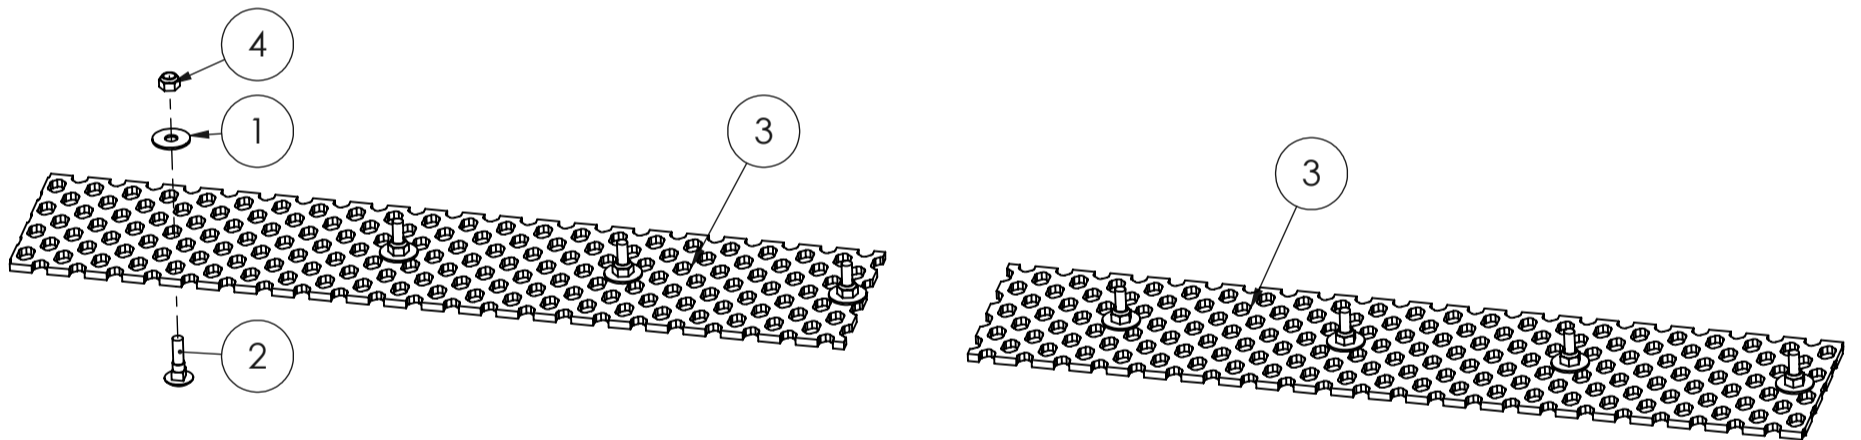

STARK

KAH LIUKUSOVITE
Floating frame

Piir. nro / Drawing No.
50272_V0

Rev.

6001193 (REIKÄTERÄSARJA SL2300/Perforated blades)

POS.	ITEM	NIMITYS	DESCRIPTION	MÄÄRÄ/QTY.
1	8352034	Korilaatta	Washer	8
2	8352170	Lukkoruuvi	Carriage-bolt	8
3	4506690	Reikäterä	Perforated Blades	2
4	8352077	Nyloc mutteri	Nyloc nut	8