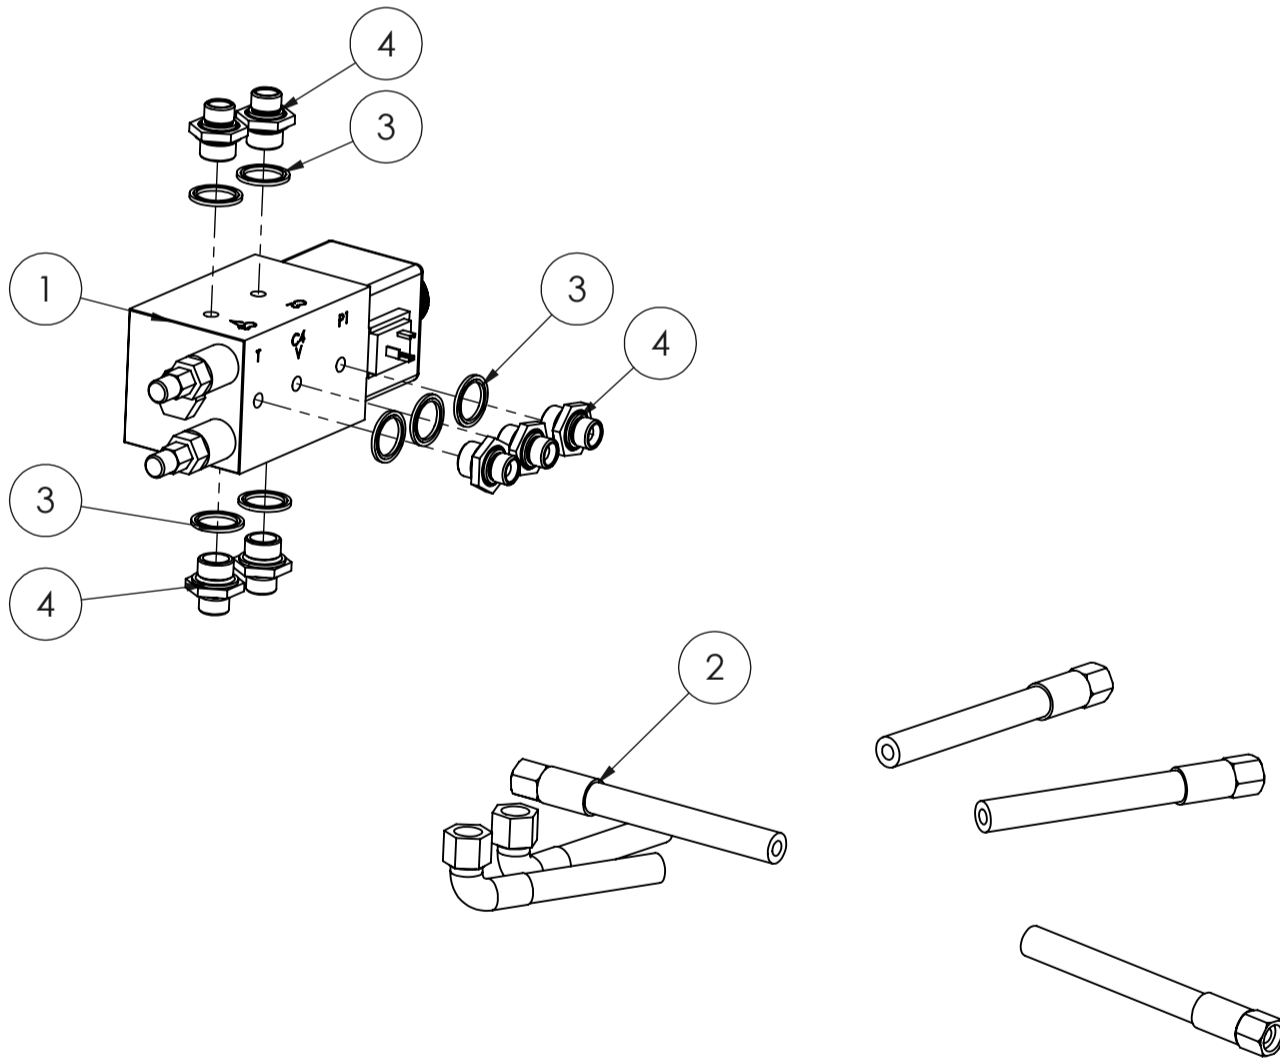

6001173_V0 (Sähköventtiili 12V moduuli/Electric directional valve 12V)

POS.	ITEM	NIMITYS	DESCRIPTION	MÄÄRÄ/QTY.
1	8305008	suuntaventtiili	Directional valve	1
2	7400003	Letkusetti	HOSE SET	1
3	8307003	Usit-tiiviste	Usit-Ring	7
4	8301036	Supistusnipa	Adapter nipple	7

Varaosina suuntaventtiilin kelat:
12V musta 8305012
12V teräs 88000095

Johtosarja yhdelle kelalle: 8800222
Johtosarja kahdelle kelalle: 8800221