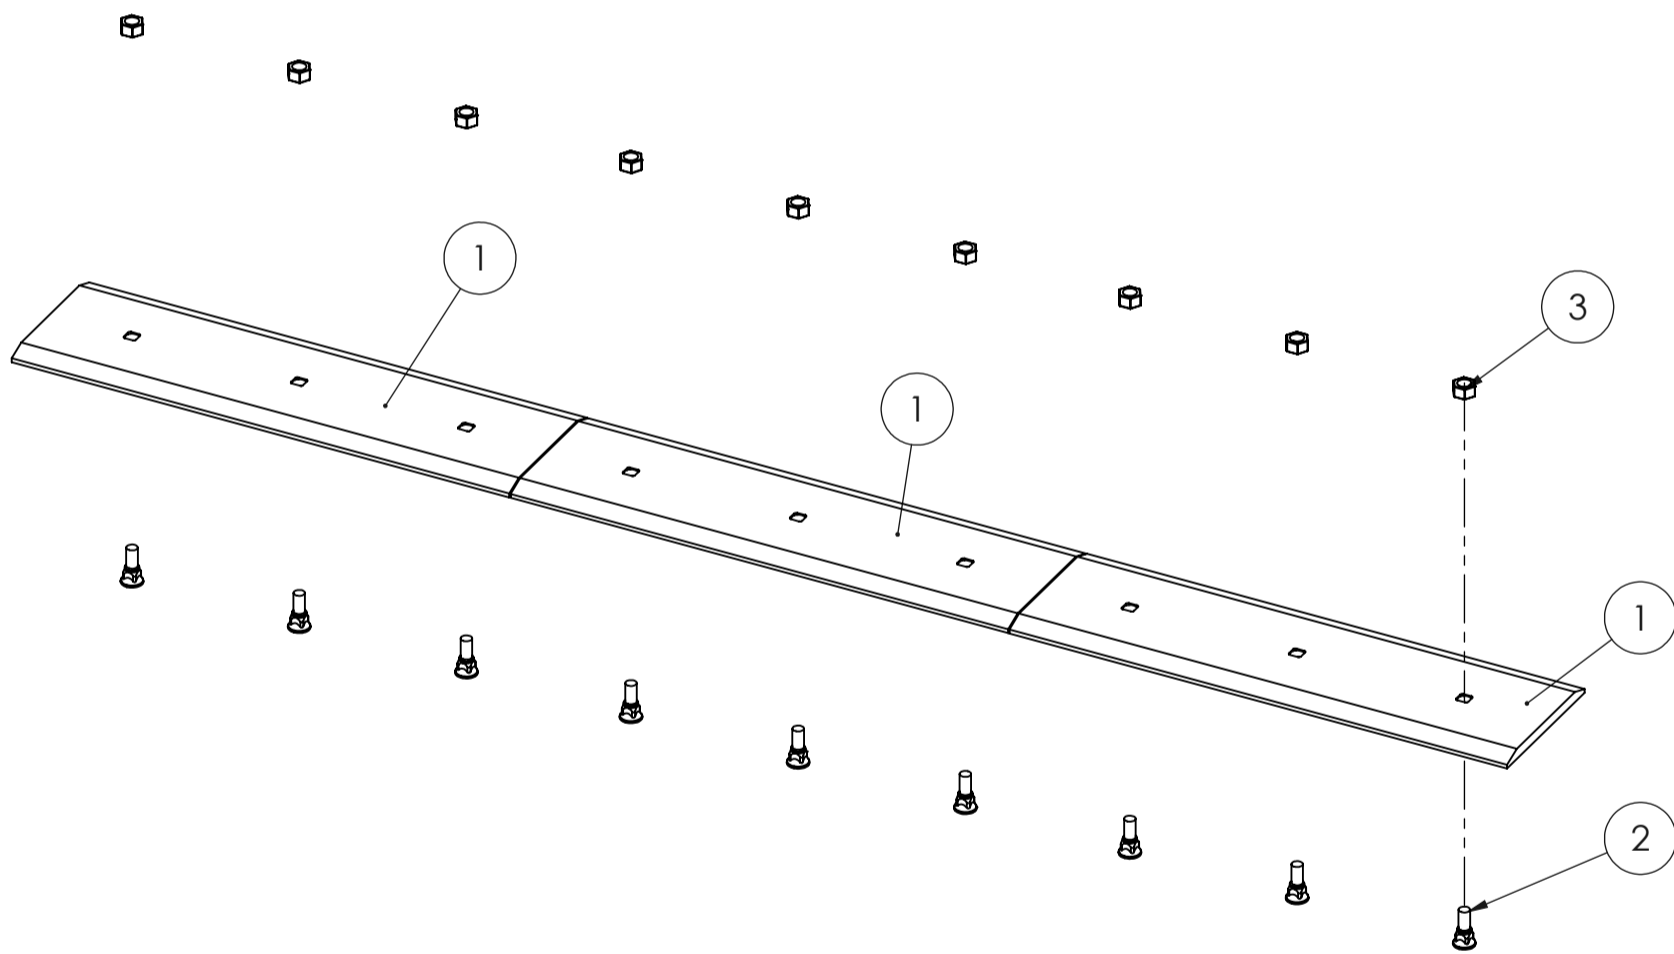

STARK

HAMMASTERÄSARJA SL2300
Serrated Blades

Piir. nro / Drawing No.
6001203

Rev.

2107 (Säästöteräpaketti/Set of Base and Bolt-on Edges)

POS.	ITEM	NIMITYS	DESCRIPTION	MÄÄRÄ/QTY.
1	88000032	Säästöterä	Base and Bolt-on Edges	3
2	8537010	Säästöterän pultti	Bolt of Base and Bolt-on Edges	9
3	8537009	Mutteri	Nut	9

STARK

Säästöteräpaketti
Set of Base and Bolt-on Edges

Piir. nro / Drawing No.
2107

Rev.