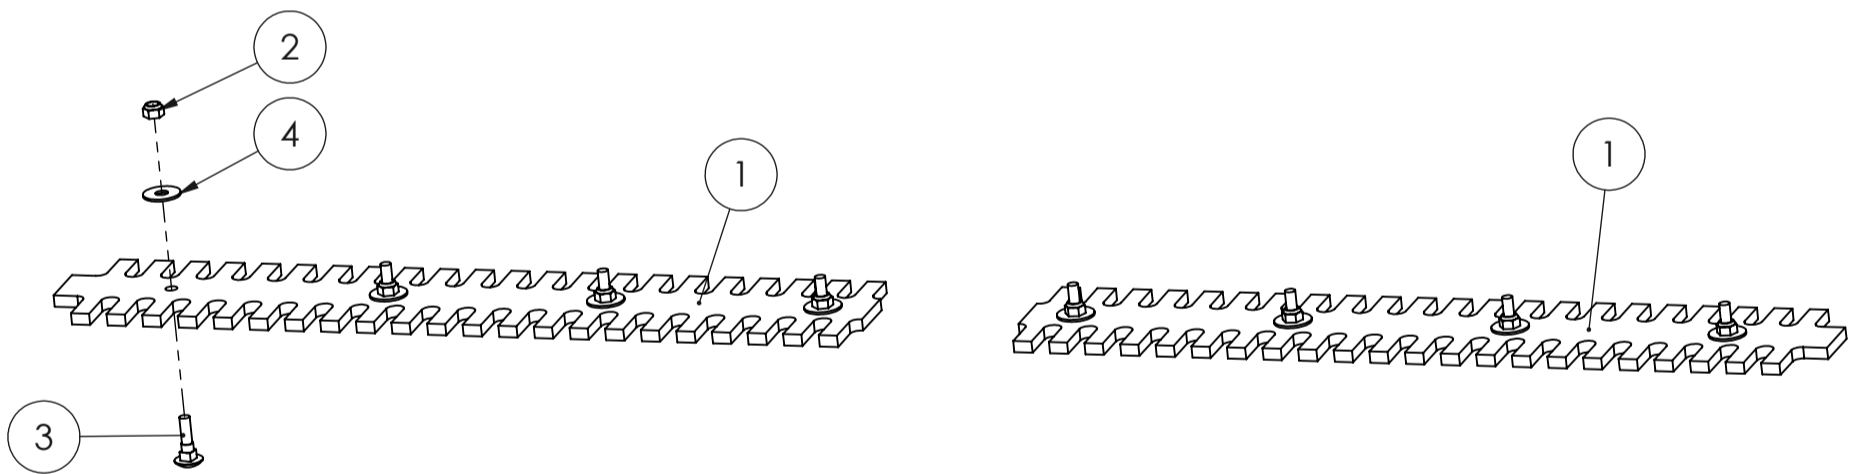

STARK

REIKÄTERÄSARJA SL2300
Perforated blades

Piir. nro / Drawing No.
6001193

Rev.

6001203 (HAMMASTERÄSARJA SL2300/Serrated Blades)

POS.	ITEM	NIMITYS	DESCRIPTION	MÄÄRÄ/QTY.
1	4506695	Hammasterä	Serrated Blades	2
2	8352077	Nyloc mutteri	Nyloc nut	8
3	8352170	Lukkoruuvi	Carriage-bolt	8
4	8352034	Korilaatta	Washer	8

STARK

HAMMASTERÄSARJA SL2300
Serrated Blades

Piir. nro / Drawing No.
6001203

Rev.

2107 (Säästöteräpaketti/Set of Base and Bolt-on Edges)

POS.	ITEM	NIMITYS	DESCRIPTION	MÄÄRÄ/QTY.
1	88000032	Säästöterä	Base and Bolt-on Edges	3
2	8537010	Säästöterän pultti	Bolt of Base and Bolt-on Edges	9
3	8537009	Mutteri	Nut	9