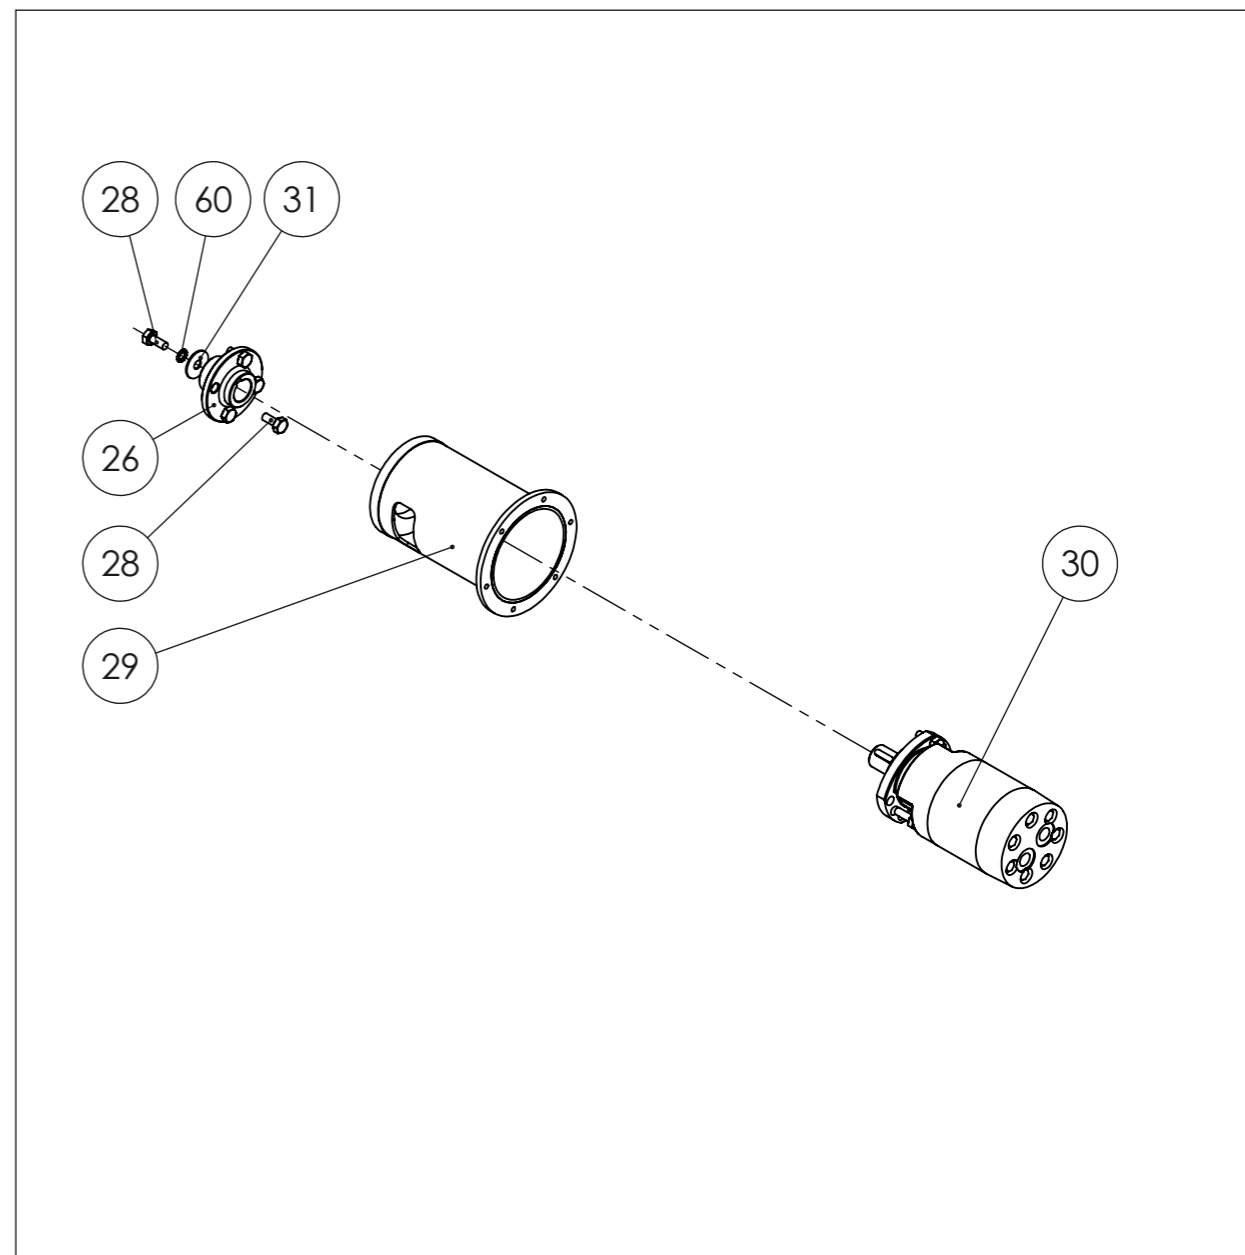

Varaosakirja/Spare part book  
50416\_V0

Avoharja AH2500S varaosat

Rotary broom AH2500S spare parts

Päivitykset/Updates:

**STARK**

Avoharja AH2500S varaosat  
Rotary broom AH2500S spare  
parts

Piir. nro / Drawing No.  
50416\_V0

Rev.

DETAIL A  
SCALE 1 : 10

DETAIL B  
SCALE 1 : 10

Avoharja AH2500S varaosat  
Rotary broom AH2500S spare  
parts

Piir. nro / Drawing No.  
50416\_V0

Rev.