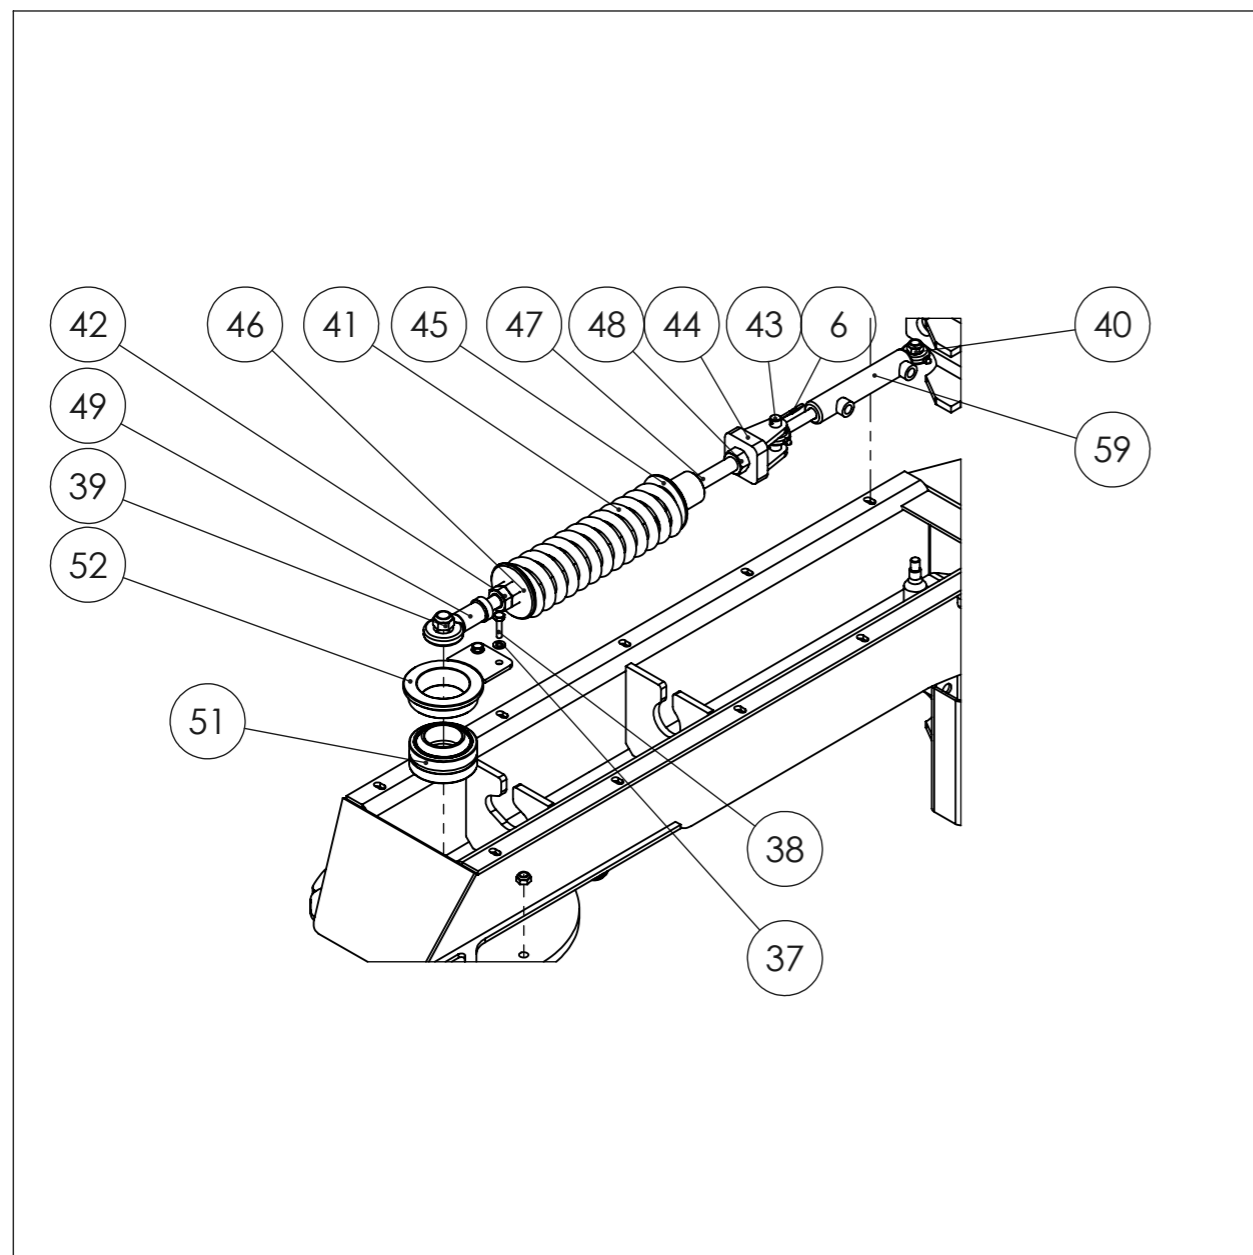

Varaosakirja/Spare part book  
50416\_V0

Avoharja AH2500S varaosat

Rotary broom AH2500S spare parts

Päivitykset/Updates:

**STARK**

Avoharja AH2500S varaosat  
Rotary broom AH2500S spare  
parts

Piir. nro / Drawing No.  
50416\_V0

Rev.

DETAIL A  
SCALE 1 : 10

DETAIL B  
SCALE 1 : 10

Avoharja AH2500S varaosat  
Rotary broom AH2500S spare  
parts

Piir. nro / Drawing No.  
50416\_V0

Rev.