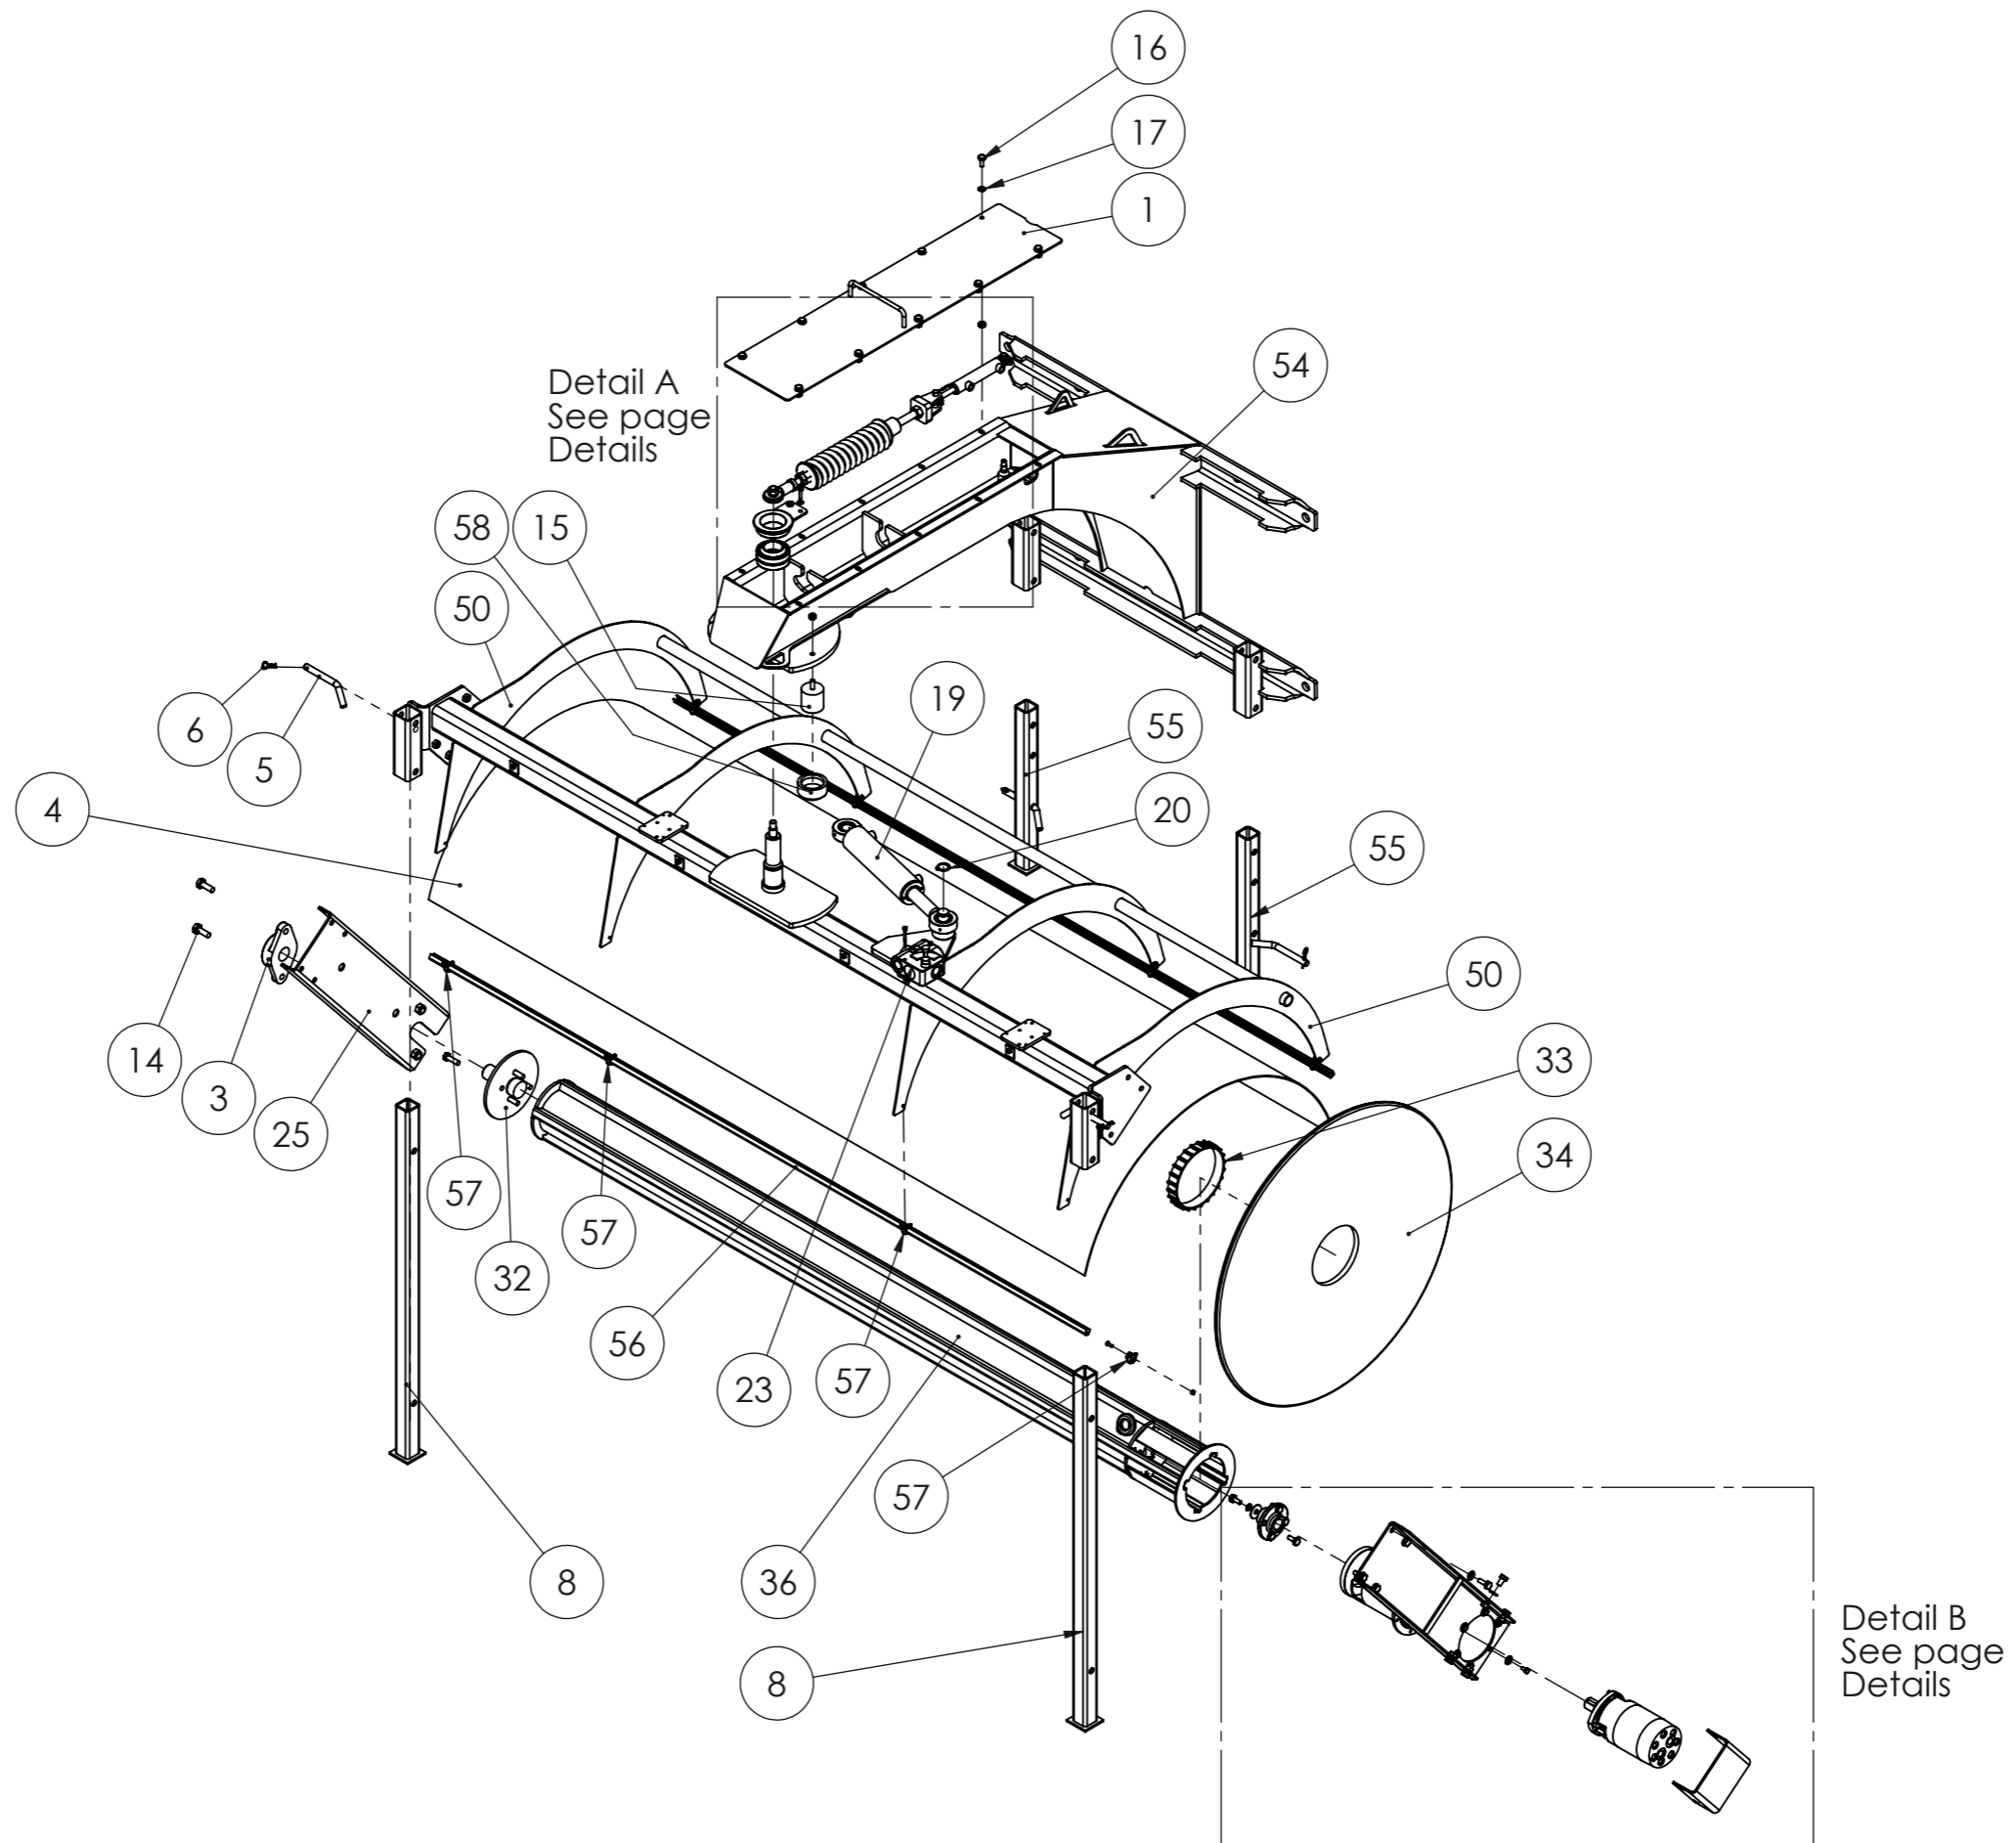

Varaosakirja/Spare part book  
50416\_V0

Avoharja AH2500S varaosat

Rotary broom AH2500S spare parts

Päivitykset/Updates:

**STARK**

Avoharja AH2500S varaosat  
Rotary broom AH2500S spare  
parts

Piir. nro / Drawing No.  
50416\_V0

Rev.

DETAIL A  
SCALE 1 : 10

DETAIL B  
SCALE 1 : 10

Avoharja AH2500S varaosat  
Rotary broom AH2500S spare  
parts

Piir. nro / Drawing No.  
50416\_V0

Rev.

Avoharja AH2500S varaosat  
Rotary broom AH2500S spare parts

Piir. nro / Drawing No.  
50416\_V0

Rev.