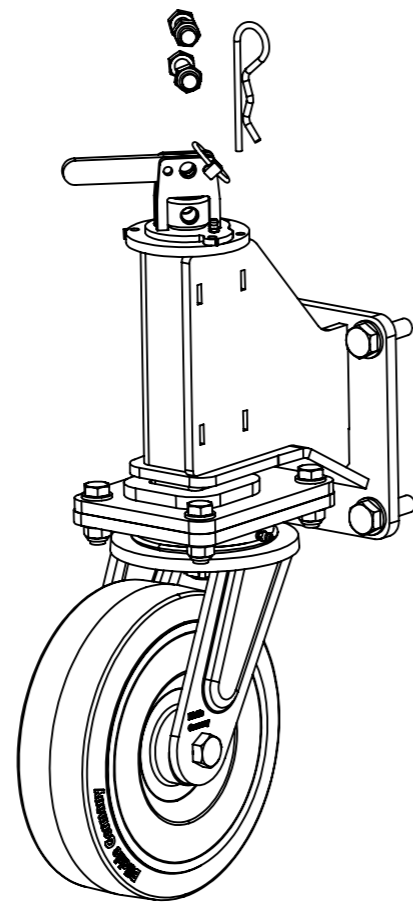

Varaosakirja/Spare part book

50056_V1

Tukipyörät

Support Wheels

Päivitykset/Updates:

PÄIVITYKSET/UPDATES			
OSAPALLO NUMERO/BALLOON NUMBER	REV.	KUVAUS/DESCRIPTION	HUOMIOITAVAA/NOTES
	1	Pyörin rakenne muuttunut/ Wheel structure changed	Sarjanumerosta 1120 14952 alkaen/ Starting from serial number 1120 14952

Stark -parts service / Stark varaosat
tel: +358 44 758 6221
email: parts(at)stark.fi

STARK

Tukipyörät NL2800-3000 VARAOSAT
Support Wheels

Tr. nro / Drawing No.
50056_V1

Rev.

50056_V1 (TUKIPYÖRÄT/SUPPORT WHEELS)

POS.	ITEM	NIMITYS	DESCRIPTION	QTY.	REV.
1	2502973	TUKIJALAN ULKOPUTKI	OUTER SQUARE PIPE OF SUPPORT	2	
2	2502974	SISÄPUTKI	INNER TUBE	2	
3	2502501	SÄÄTÖTANKO	ADJUSTMENT BAR	2	2
4	2502633	SÄÄTÖVEIVIN KIINNITYSRUNKO	FASTENING FRAME FOR LEVER	2	1
5	4509275	KAHVA	HANDLE	2	1
6	8352084	RENGASSOKKA	RING PIN	2	
7	8352076	NYLOC MUTTERI	NYLOC NUT	12	
8	8352047	KUUSIORUUVI	HEX BOLT	10	
9	8800268	RASVANIPPA M6 X 1,25	GREASE NIPPLE	2	
10	8800449	LAUTASJOUSI	CUP SPRING	4	
11	8357023	TUKIPYÖRÄT	SUPPORT WHEELS	2	
12	8352048	KUUSIORUUVI	HEX BOLT	2	
13	8352018	ALUSLEVY	WASHER	8	
14	8352013	ALUSLEVY	WASHER	16	
15	88000072	KUUSIORUUVI	HEX BOLT	8	
16	8352073	SOKKA	PIN	2	
17	MERKKI_71 00651	LEIKESETTI UA2400 TUKIPYÖRÄT		1	