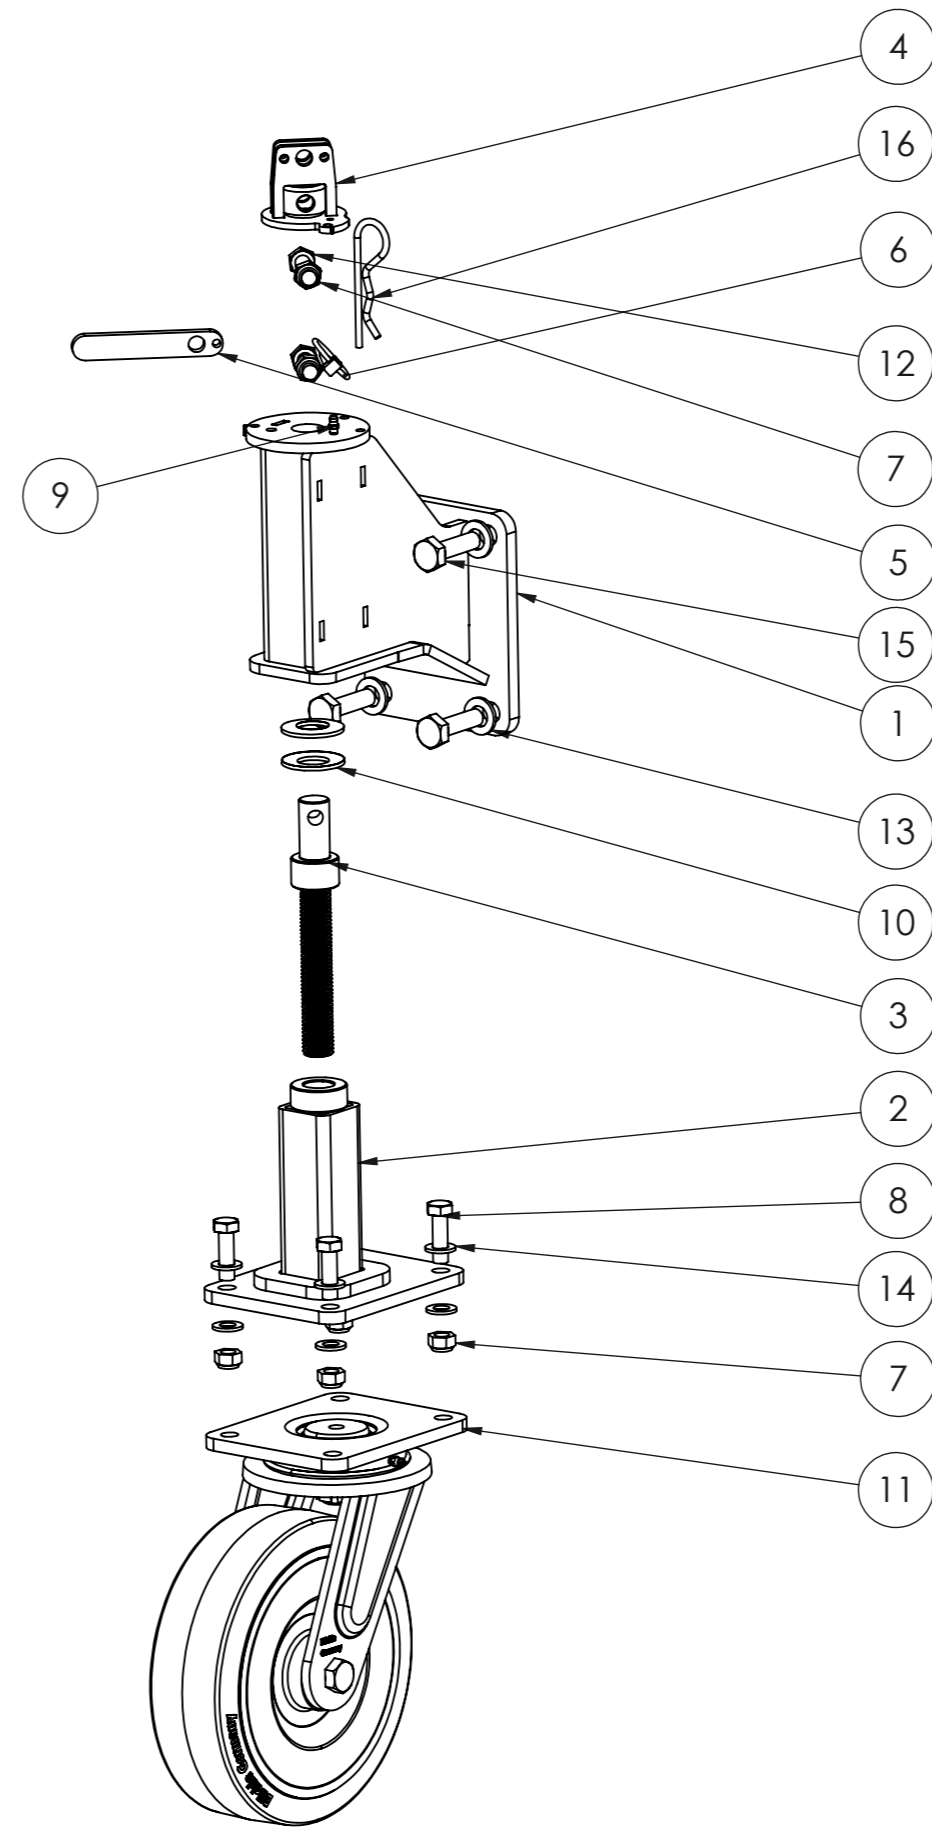

STARK

Tukipyörät NL2800-3000 VARAOSAT
Support Wheels

Tr. nro / Drawing No.
50056_V1

Rev.

50056_V1 (TUKIPYÖRÄT/SUPPORT WHEELS)

POS.	ITEM	NIMITYS	DESCRIPTION	QTY.	REV.
1	2502973	TUKIJALAN ULKOPUTKI	OUTER SQUARE PIPE OF SUPPORT	2	
2	2502974	SISÄPUTKI	INNER TUBE	2	
3	2502501	SÄÄTÖTANKO	ADJUSTMENT BAR	2	2
4	2502633	SÄÄTÖVEIVIN KIINNITYSRUNKO	FASTENING FRAME FOR LEVER	2	1
5	4509275	KAHVA	HANDLE	2	1
6	8352084	RENGASSOKKA	RING PIN	2	
7	8352076	NYLOC MUTTERI	NYLOC NUT	12	
8	8352047	KUUSIORUUVI	HEX BOLT	10	
9	8800268	RASVANIPPA M6 X 1,25	GREASE NIPPLE	2	
10	8800449	LAUTASJOUSI	CUP SPRING	4	
11	8357023	TUKIPYÖRÄT	SUPPORT WHEELS	2	
12	8352048	KUUSIORUUVI	HEX BOLT	2	
13	8352018	ALUSLEVY	WASHER	8	
14	8352013	ALUSLEVY	WASHER	16	
15	88000072	KUUSIORUUVI	HEX BOLT	8	
16	8352073	SOKKA	PIN	2	
17	MERKKI_71 00651	LEIKESETTI UA2400 TUKIPYÖRÄT		1	

STARK

Tukipyörät
Support Wheels

Piir. nro / Drawing No.
50056_V1

Rev.