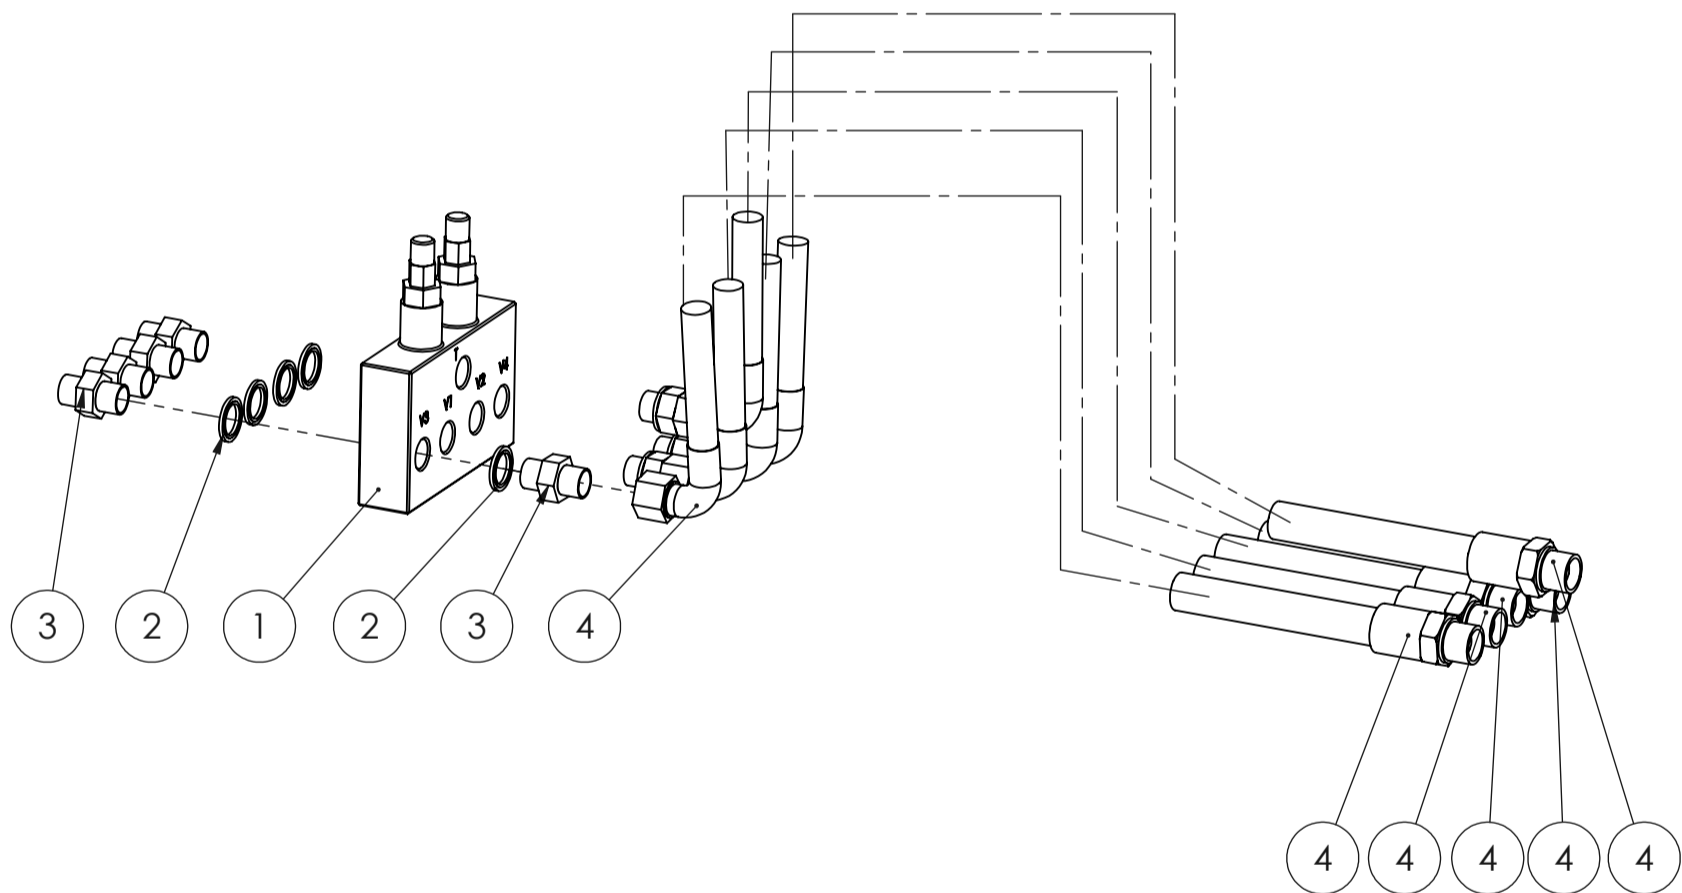

6001171_V0 (Venttiili, kaksoispaineenrajoitus R3/8"/Valve, safety R3/8")

POS.	ITEM	NIMITYS	DESCRIPTION	MÄÄRÄ/QTY.
1	8305041	Venttiili, kaksoispaineenrajoitus R3/8"	Valve, safety R3/8"	1
2	8307002	Usit-tiiviste	Usit-Ring	9
3	8301033	Kaksoisnippa	Double nipple	9
4	8310118	Hydrauliletku	Hose assembly	5

STARK

Venttiili,
kaksoispaineenrajoitus R3/8"
Valve, safety R3/8"

Piir. nro / Drawing No.
6001171_V0

Rev.