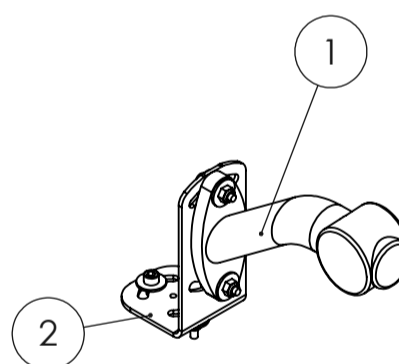

Weight
17

Scale
1:5

Design	PT	11.6.2012
Check		
Appr		

TERÄSARJA NL1700
LIGHT KUMIREIKÄTERÄT

Code	1/1	Rev
3000330		

10601 (LED -valot 12V-24V/LED -lights 12V-24V)

POS.	ITEM	NIMITYS	DESCRIPTION	MÄÄRÄ/QTY.
1	8381009	LED -valo 12V-24V	LED -light 12V-24V	2
2	4503645	VALOKANNAKE	LIGHT BRACKET	2
3	M6x25	Kuusiokoloruuvi	Hexagonal Socket-Head Screw	4
4	8352032	Aluslevy	Washer	16
5	8352139	Nyloc mutteri	Nyloc nut	8
6	8352003	Kuusiokoloruuvi	Hexagonal Socket-Head Screw	4