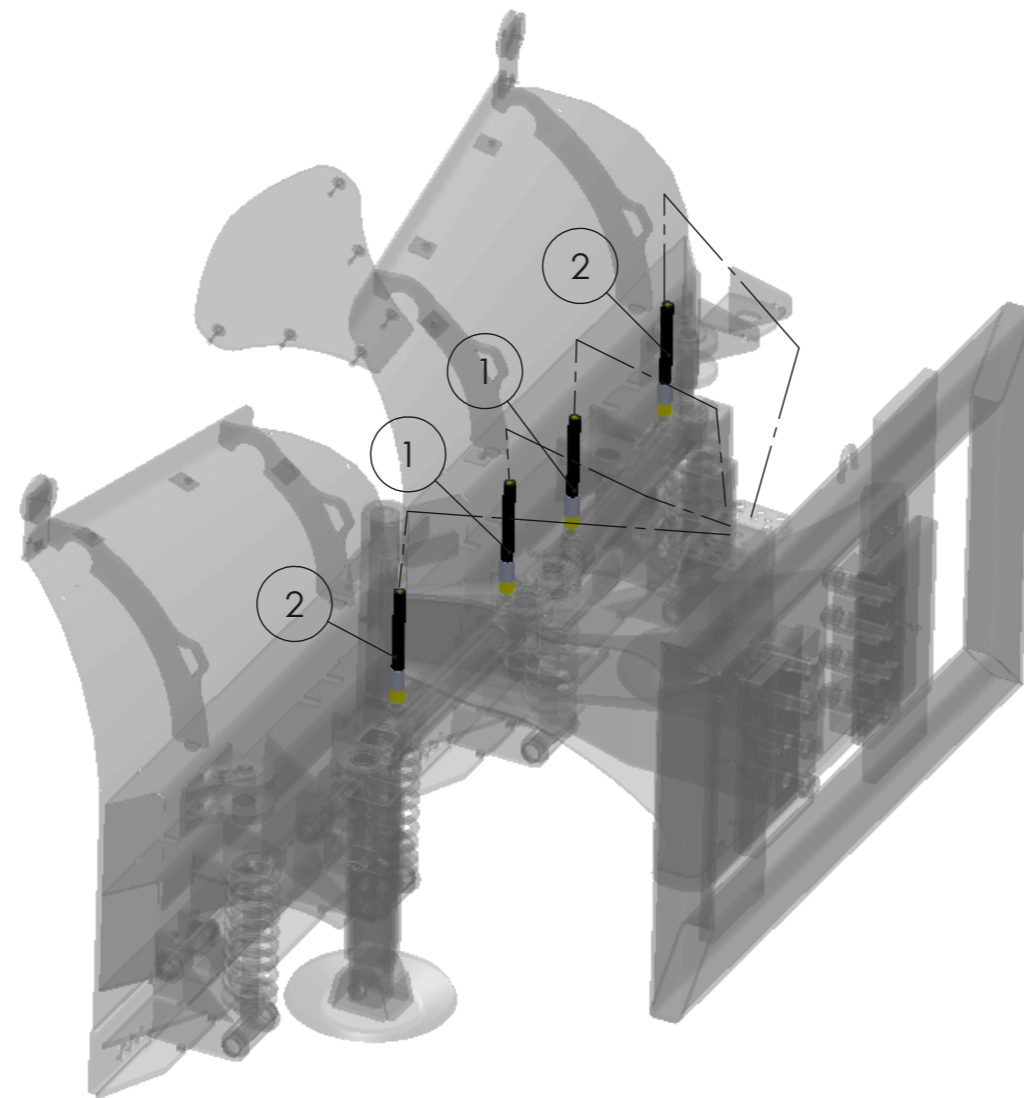

8309013 (Letkusetti NL Light/HOSE SET Articulated Plow)

POS.	ITEM	NIMITYS	DESCRIPTION	MÄÄRÄ/QTY.
1	8310105	Hydrauliletku	Hose assembly	2
2	8310122	Hydrauliletku	Hose assembly	2

LETKUSETTI NL 1700-2400 LIGHT
HOSE SET Articulated Plow

Piir. nro / Drawing No.
8309013

Rev.