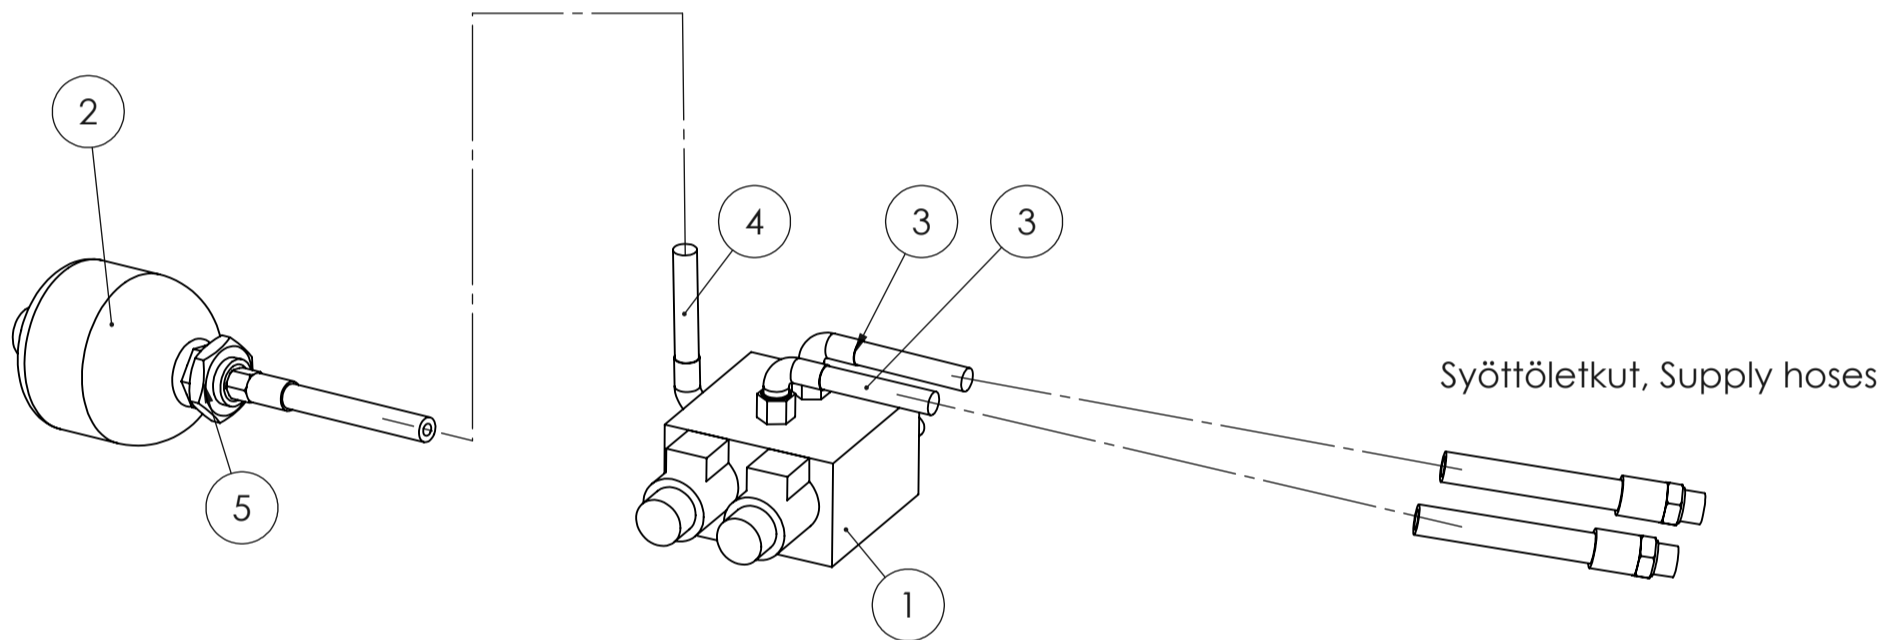

50507

(NELITOIMIHYDRAULIIKKA PAINEAKULLA/Directional control valve with four pos. 12V Acc.)

POS.	ITEM	NIMITYS	DESCRIPTION	MÄÄRÄ/QTY.
1	8800335	Nelitoiminen hydraulikka	Directional control valve with four positions	1
2	8308011	Painevaraaja	Accumulator	1
3	8310006	Letkuasennelma	Hose assembly	2
4	8310080	Letkuasetelma	Hose assembly	1
5	8308009	Mutteri	Nut	1

STARK

NELITOIMIHYDRAULIIKKA
PAINEAKULLA
Directional control valve with
four pos. 12V Acc.

Piir. nro / Drawing No.
50507

Rev.