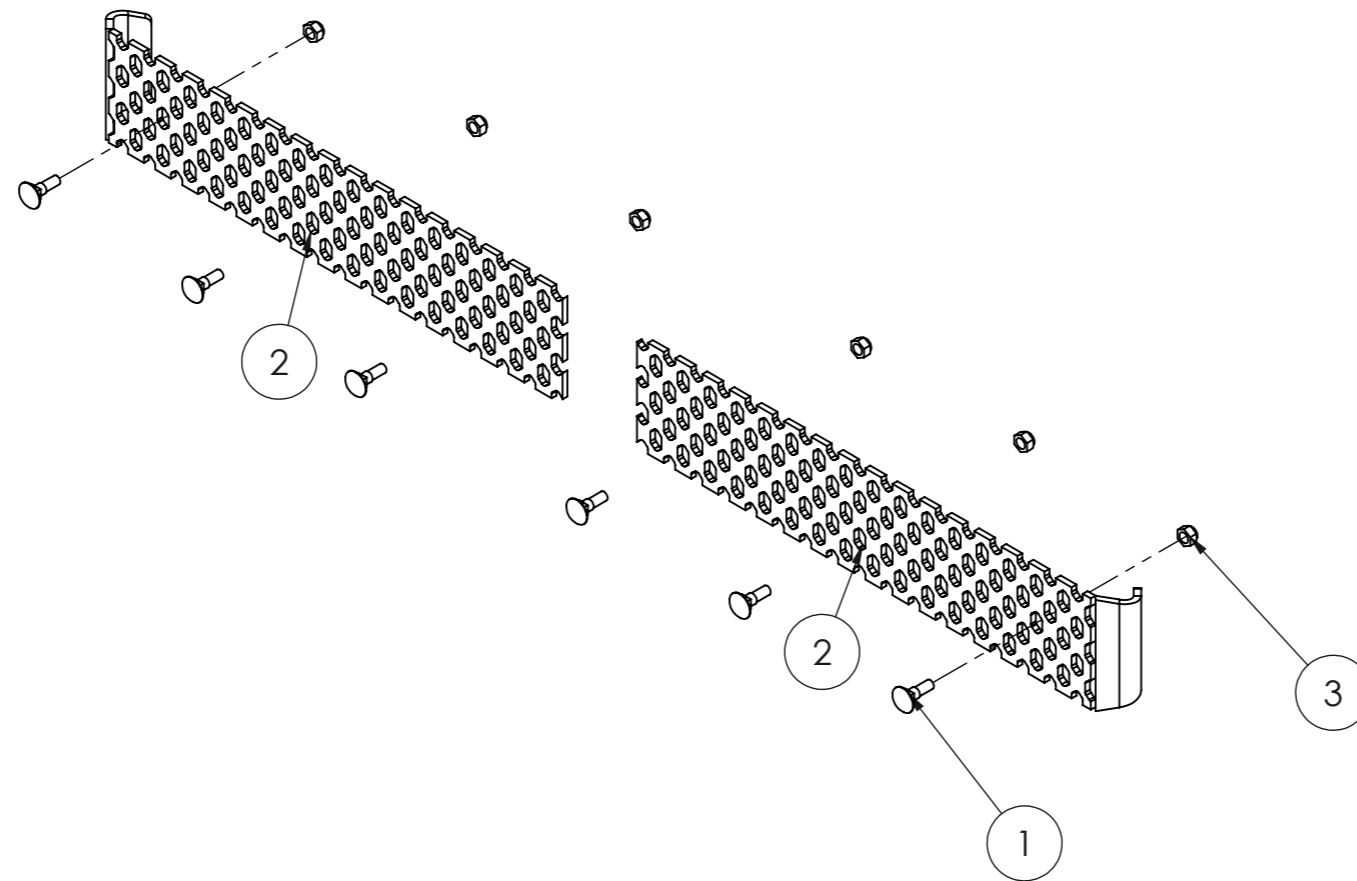

3000230 (Teräsarja NL1700 reikäterät/NL 1700 Perforated Blades)

POS.	ITEM	NIMITYS	DESCRIPTION	MÄÄRÄ/QTY.
1	8352112	Lukkoruuvi	Carriage-bolt	6
2	2501499	Kulmareikäterä	Perforated Blade with angle	2
3	8352077	Nyloc mutteri	Nyloc nut	6

STARK

by LAMETAL professional

Weight
17

Scale
1:5

Design KP 14.2.2012

Check

Appr

TERÄSARJA NL 1700L
REIKÄTERÄT

Code 1/1 Rev

3000230