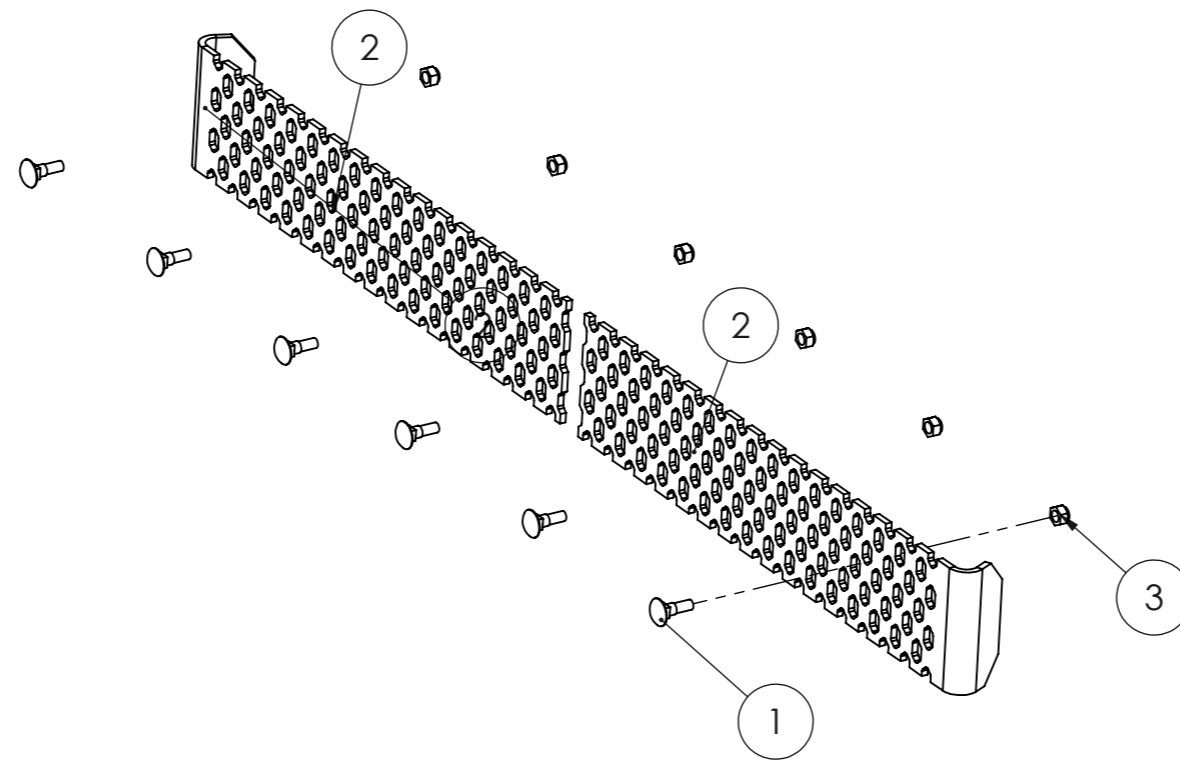

3000330 (kumireikäterä/Rubber blade with holes)

POS.	ITEM	NIMITYS	DESCRIPTION	MÄÄRÄ/QTY.
1	8352112	Lukkoruuvi	Carriage-bolt	6
2	4506364	KULMAKUMIREIKÄTERÄ	Perforated rubber blade with angle	2
3	8352077	Nyloc mutteri	Nyloc nut	6

STARK
by LAMETAL professional

Weight
17

Scale
1:5

Design	PT	11.6.2012
Check		
Appr		

TERÄSARJA NL1700
LIGHT KUMIREIKÄTERÄT

Code	1/1	Rev
3000330