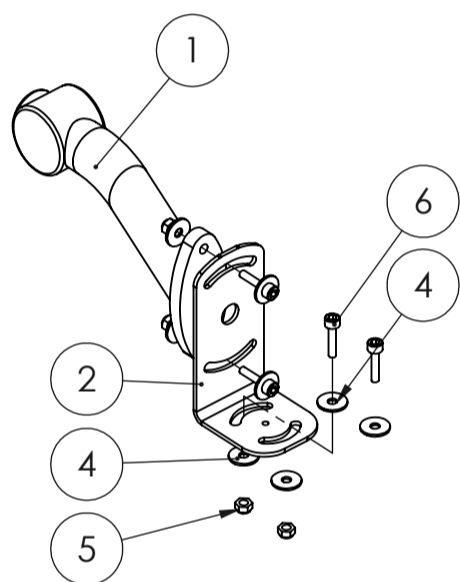

Weight
17

Scale
1:5

Design	PT	11.6.2012
Check		
Appr		

TERÄSARJA NL1700
LIGHT KUMIREIKÄTERÄT

Code	1/1	Rev
3000330		

10601 (LED -valot 12V-24V/LED -lights 12V-24V)

POS.	ITEM	NIMITYS	DESCRIPTION	MÄÄRÄ/QTY.
1	8381009	LED -valo 12V-24V	LED -light 12V-24V	2
2	4503645	VALOKANNAKE	LIGHT BRACKET	2
3	M6x25	Kuusiokoloruuvi	Hexagonal Socket-Head Screw	4
4	8352032	Aluslevy	Washer	16
5	8352139	Nyloc mutteri	Nyloc nut	8
6	8352003	Kuusiokoloruuvi	Hexagonal Socket-Head Screw	4