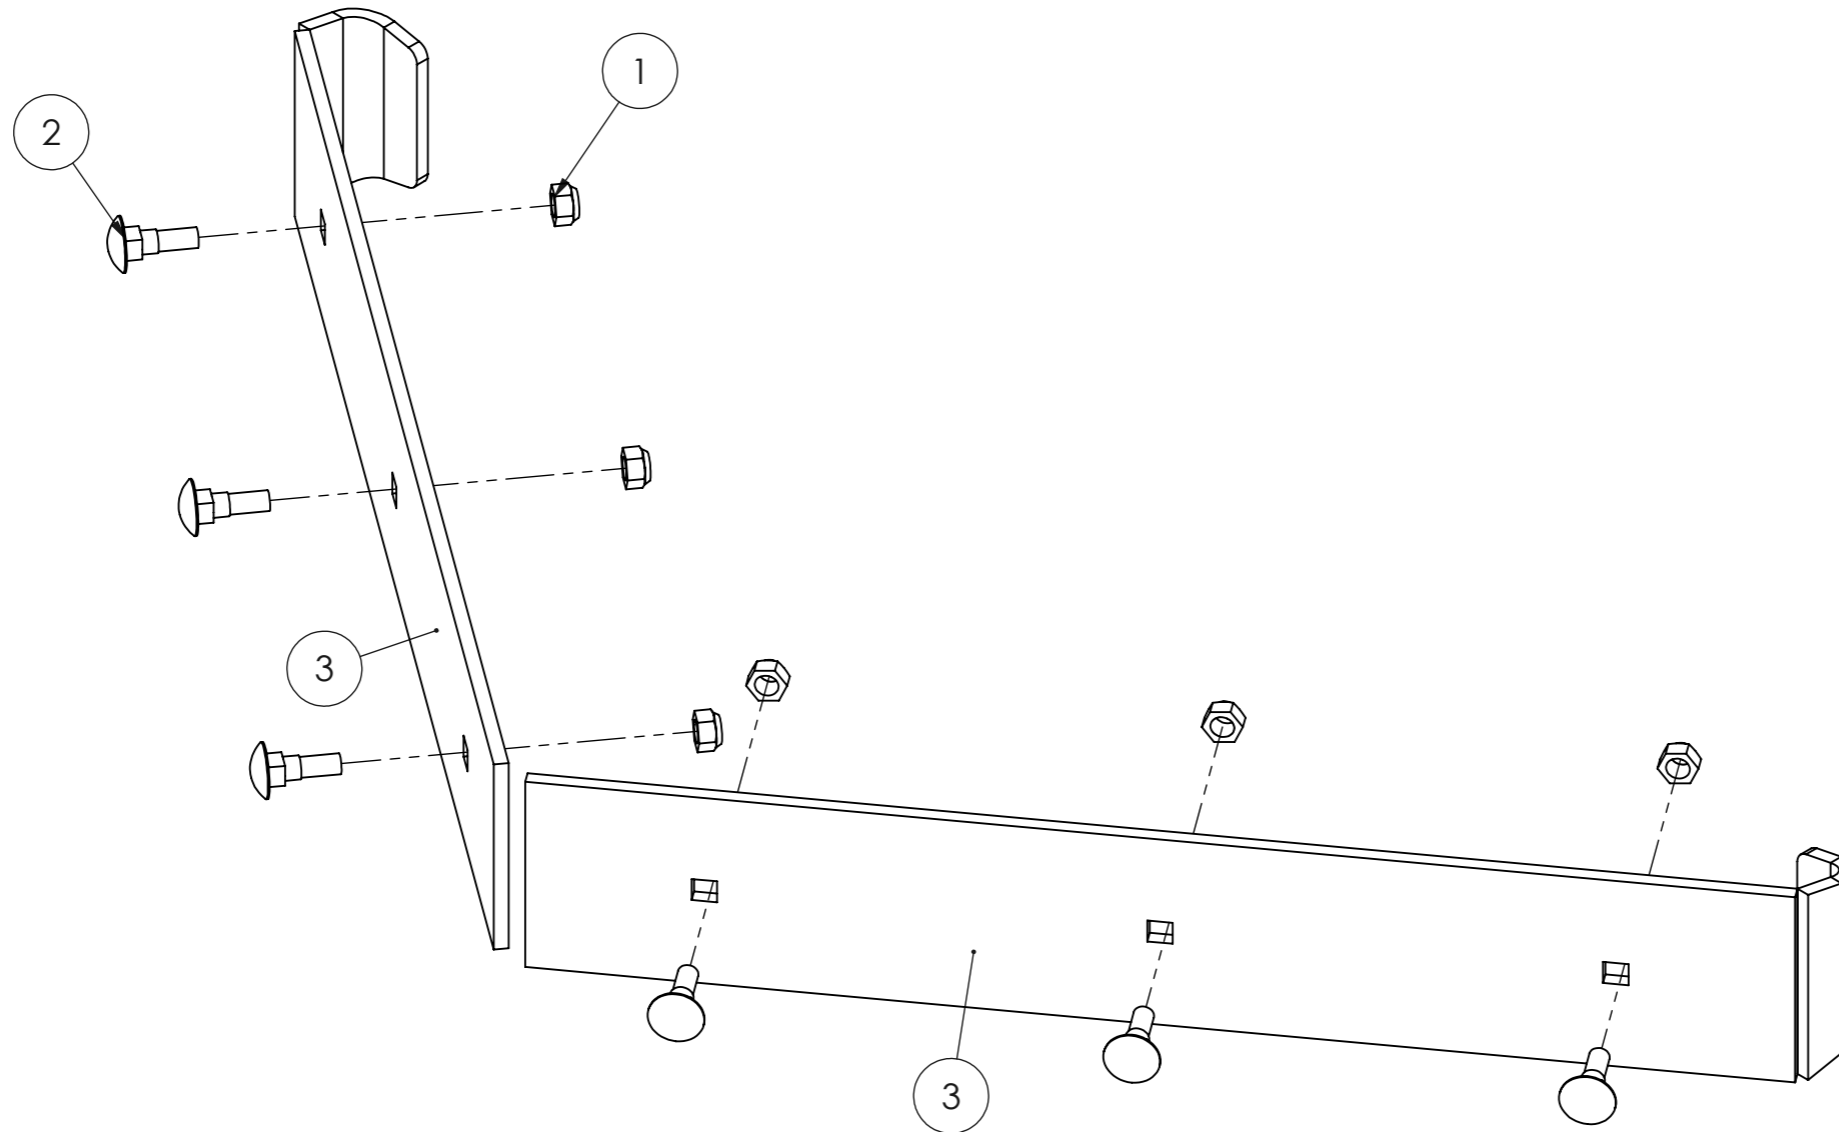

ITEM NO.	PART NUMBER	DESCRIPTION	QTY.
1	8352077	NYLOC MUTTERI M16 DIN 985 ZN	6
2	8352112	LUKKORUUVI DIN 603/10.9 M16X50	6
3	2500777	Tasaterä NL1700light HITS AUS	2

STARK by LAMETAL professional	Weight	Scale		Design	PT	12.6.2012
	22.87	1:5		Check		
				Appr		
NL1700L TASATERÄT				Code	1/1	Rev
				3000130