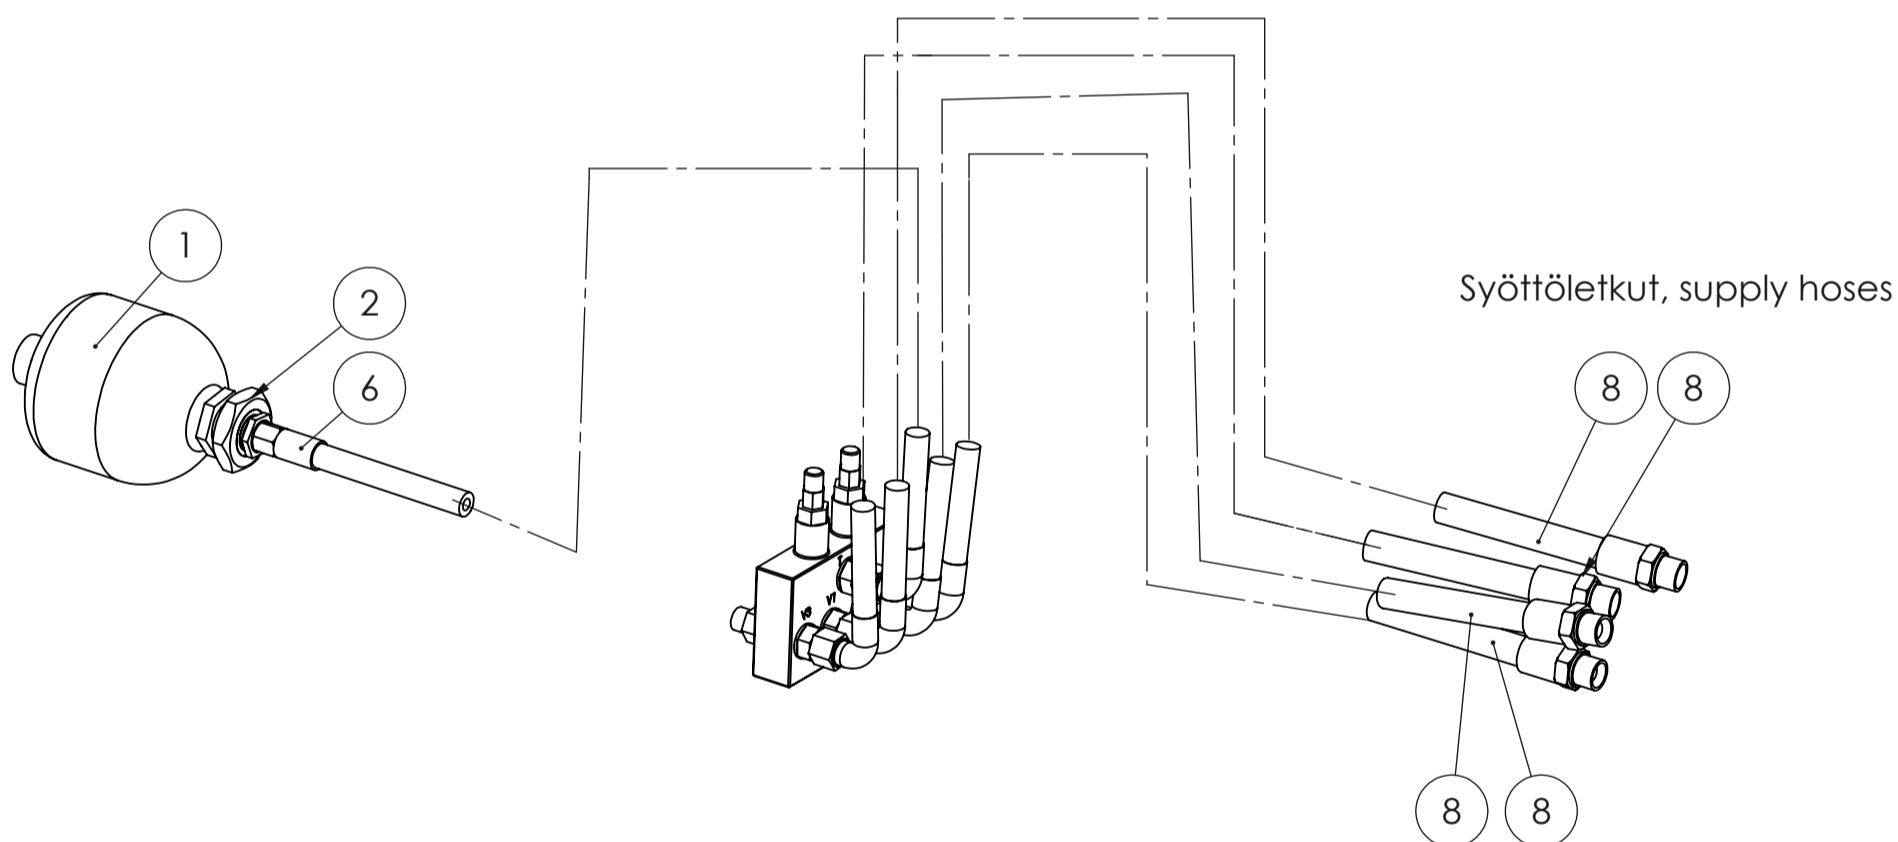

6001172_V0 (Venttiili, varo KVVP38+paineakku/Valve, safety KVVP38 with accumulator)

POS.	ITEM	NIMITYS	DESCRIPTION	MÄÄRÄ/QTY.
1	8308011	Painevaraaja	Accumulator	1
2	8308009	Mutteri	Nut	1
3	8301036	Supistusnippa	Adapter nipple	1
4	8307002	Usit-tiiviste	Usit-Ring	10
5	8301033	Kaksoisnippa	Double nipple	9
6	8310080	Letkuasetelma	Hose assembly	1
7	8305041	Venttiili, kaksoispaineenrajoitus R3/8"	Valve, safety R3/8"	1
8	8310118	Hydrauliletku	Hose assembly	4