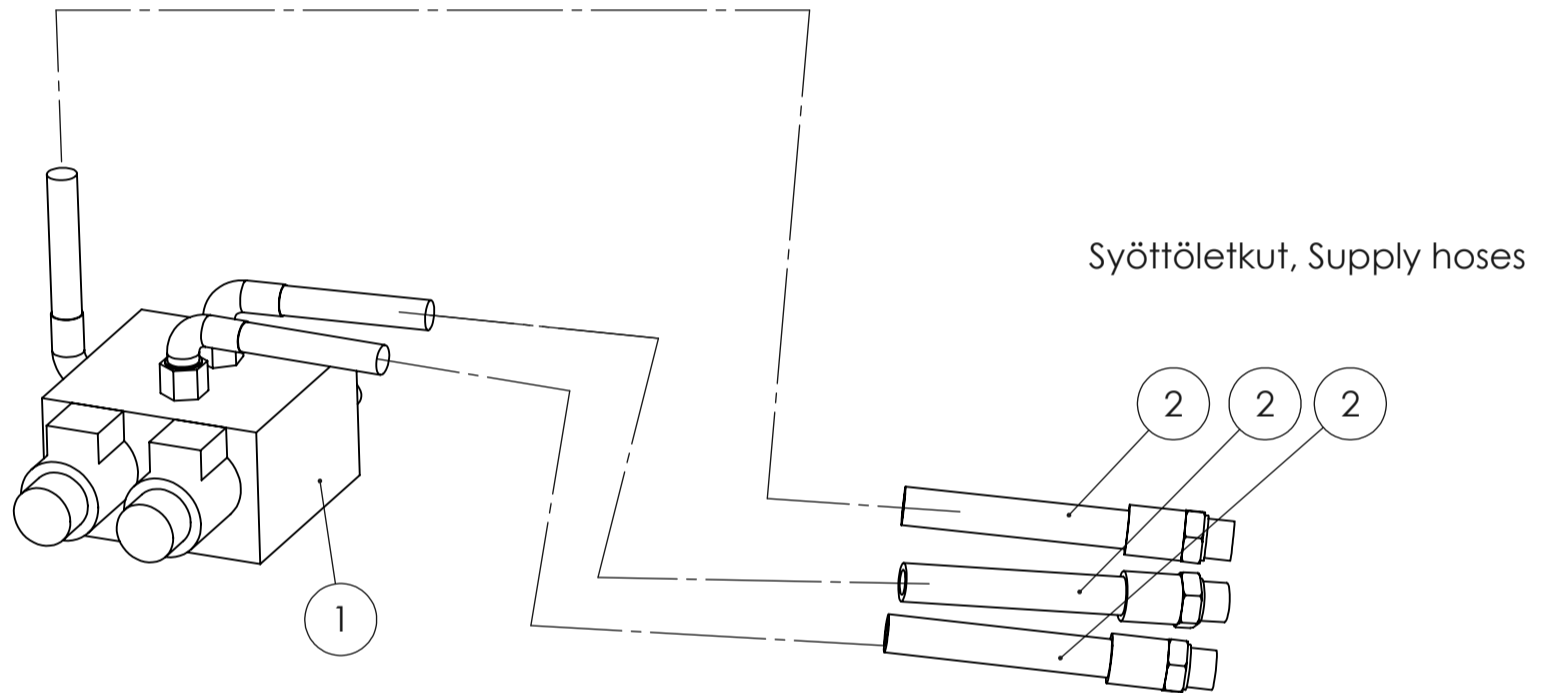

50505 (Nelitoimintohydrauliikka 12V/Directional control valve with four positions 12Volts)

POS.	ITEM	NIMITYS	DESCRIPTION	MÄÄRÄ/QTY.
1	8800335	Nelitoiminen hydrauliventtiili 12V	Directional control valve with four positions	1
2	8310006	Letkuasennelma	Hose assembly	3

STARK

Nelitoimintohydrauliikka 12V
Directional control valve with
four positions 12Volts

Piir. nro / Drawing No.
50505

Rev.