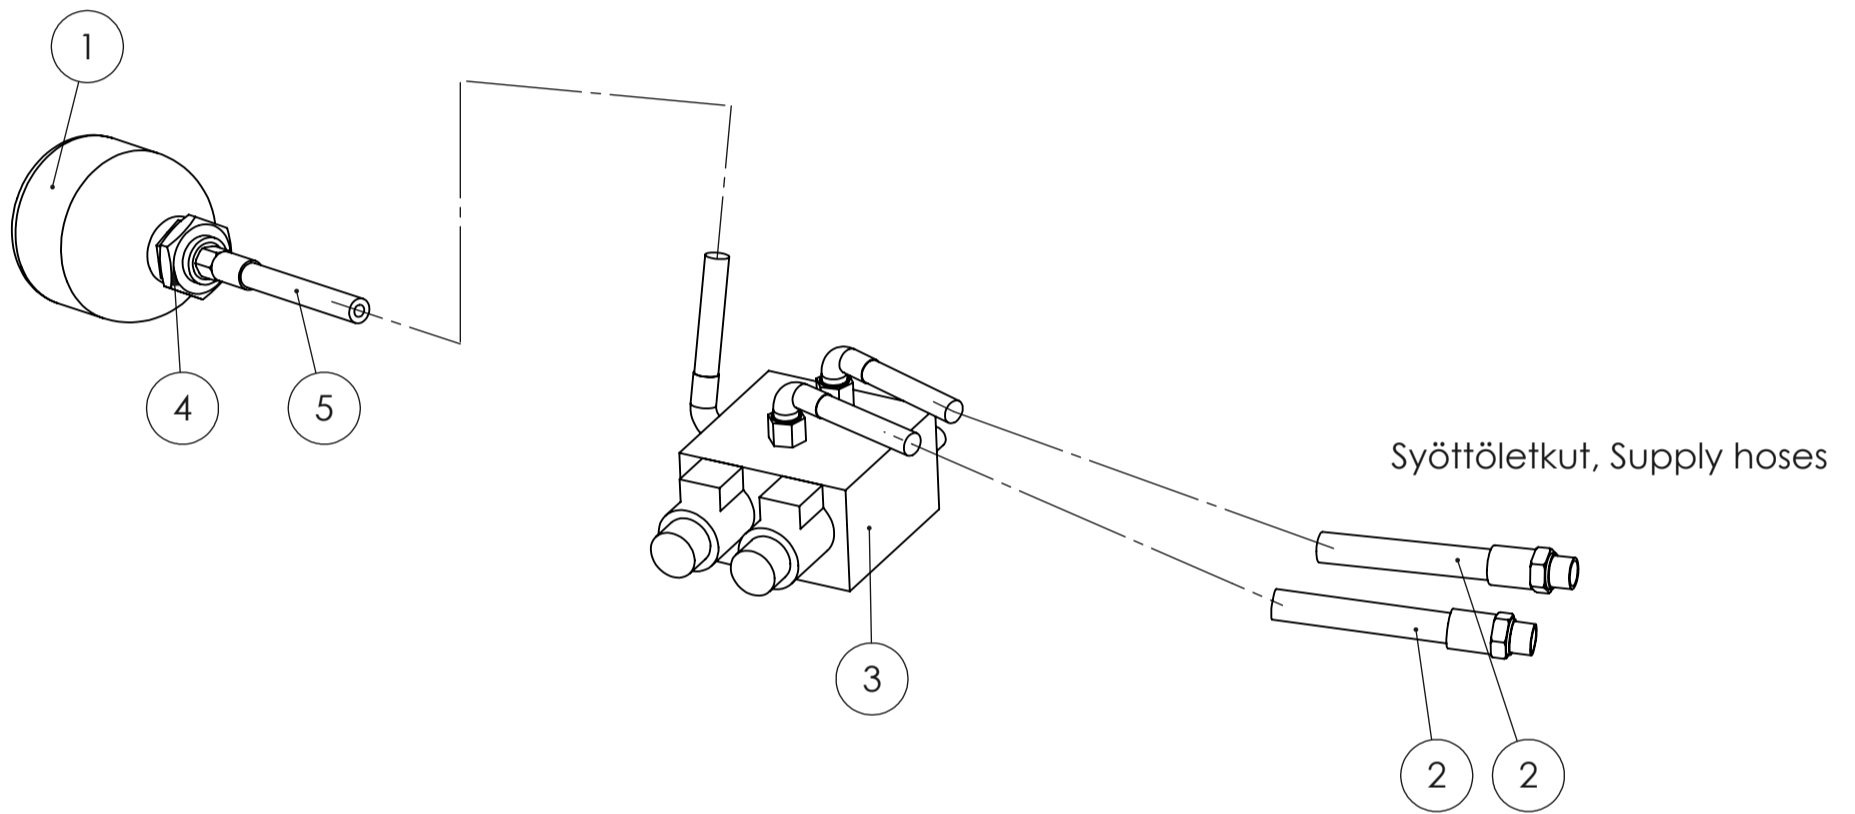

50508

(NELITOIMIHYDRAULIIKKA 24V PAINEAKULLA/Directional control valve with four pos. 24V Acc.

POS.	ITEM	NIMITYS	DESCRIPTION	MÄÄRÄ/QTY.
1	8308011	Paineakku	Hydraulic Accumulator	1
2	8310006	Letkuasennelma	Hose assembly	2
3	8800336	Nelitoiminen hydrauliventtiili 24V	Directional control valve with four positions 24V	1
4	8308009	Mutteri	Nut	1
5	8310080	Letkuasetelma	Hose assembly	1

STARK

NELITOIMIHYDRAULIIKKA 24V
PAINEAKULLA
Directional control valve with
four pos. 24V Acc.

Piir. nro / Drawing No.
50508

Rev.