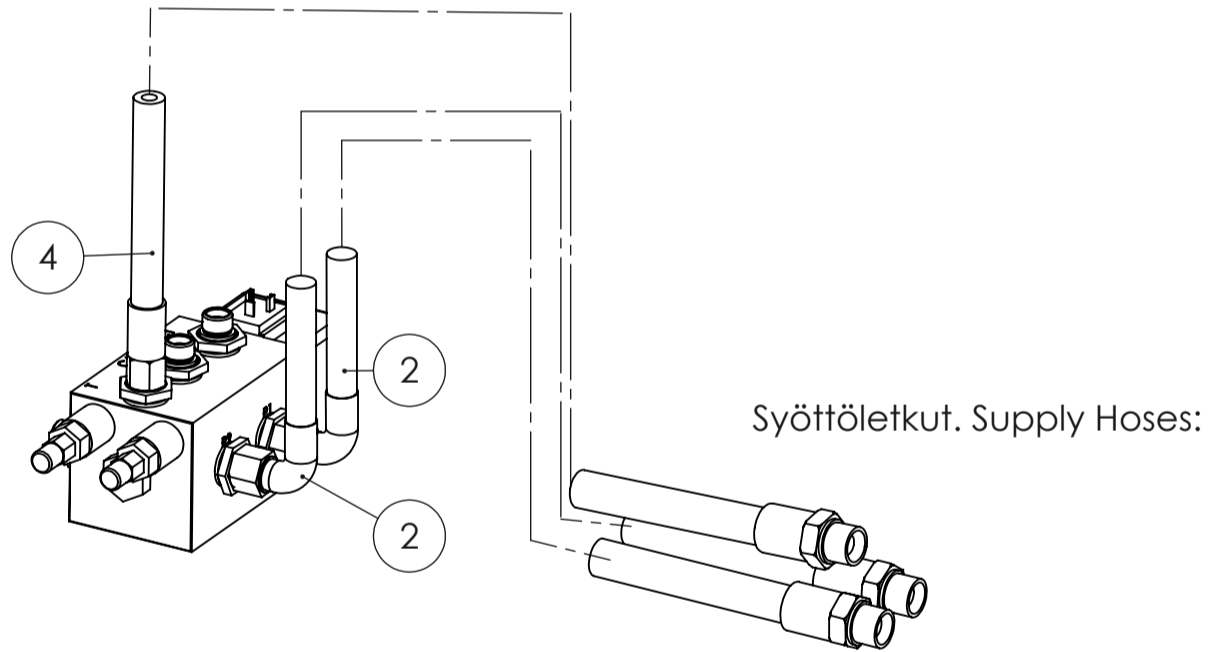

6001173_V0 (Sähköventtiili 12V moduuli/Electric directional valve 12V)

POS.	ITEM	NIMITYS	DESCRIPTION	MÄÄRÄ/QTY.
1	8301036	Supistusnippa	Adapter nipple	7
2	8310006	Letkuasennelma	Hose assembly	2
3	8307002	Usit-tiiviste	Usit-Ring	7
4	8310011	Letkuasennelma	Hose assembly	1
5	8305009	Venttiili	Directional Valve	1

Sähköventtiilin kelat/Electric valve coils:

12 v musta (vanha malli)/ 12V Black (old model): 8305012
24 v musta (vanha malli)/ 24V Black (old model): 8305013

12v teräksinen/12V steel coil 88000095
24v teräksinen/24V steel coil 88000096