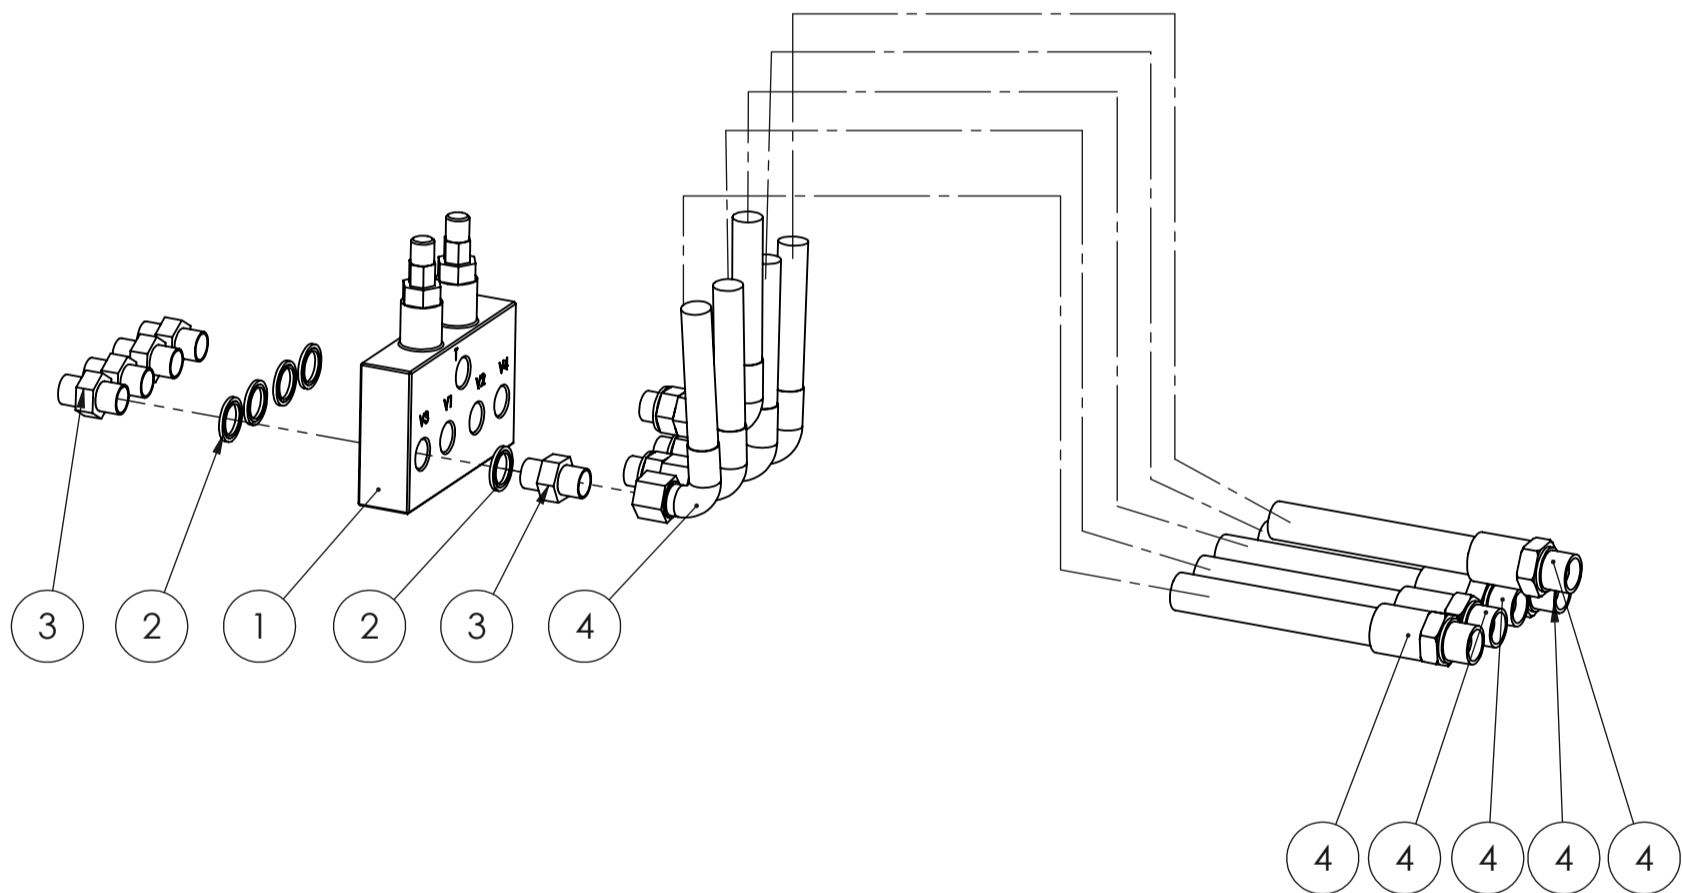

STARK

Venttiili,
kaksoispaineenrajoitus R3/8"
Valve, safety R3/8"

Piir. nro / Drawing No.
6001171_V0

Rev.

6001173_V0 (Sähköventtiili 12V moduuli/Electric directional valve 12V)

POS.	ITEM	NIMITYS	DESCRIPTION	MÄÄRÄ/QTY.
1	8301036	Supistusnippa	Adapter nipple	7
2	8310006	Letkuasennelma	Hose assembly	2
3	8307002	Usit-tiiviste	Usit-Ring	7
4	8310011	Letkuasennelma	Hose assembly	1
5	8305009	Venttiili	Directional Valve	1