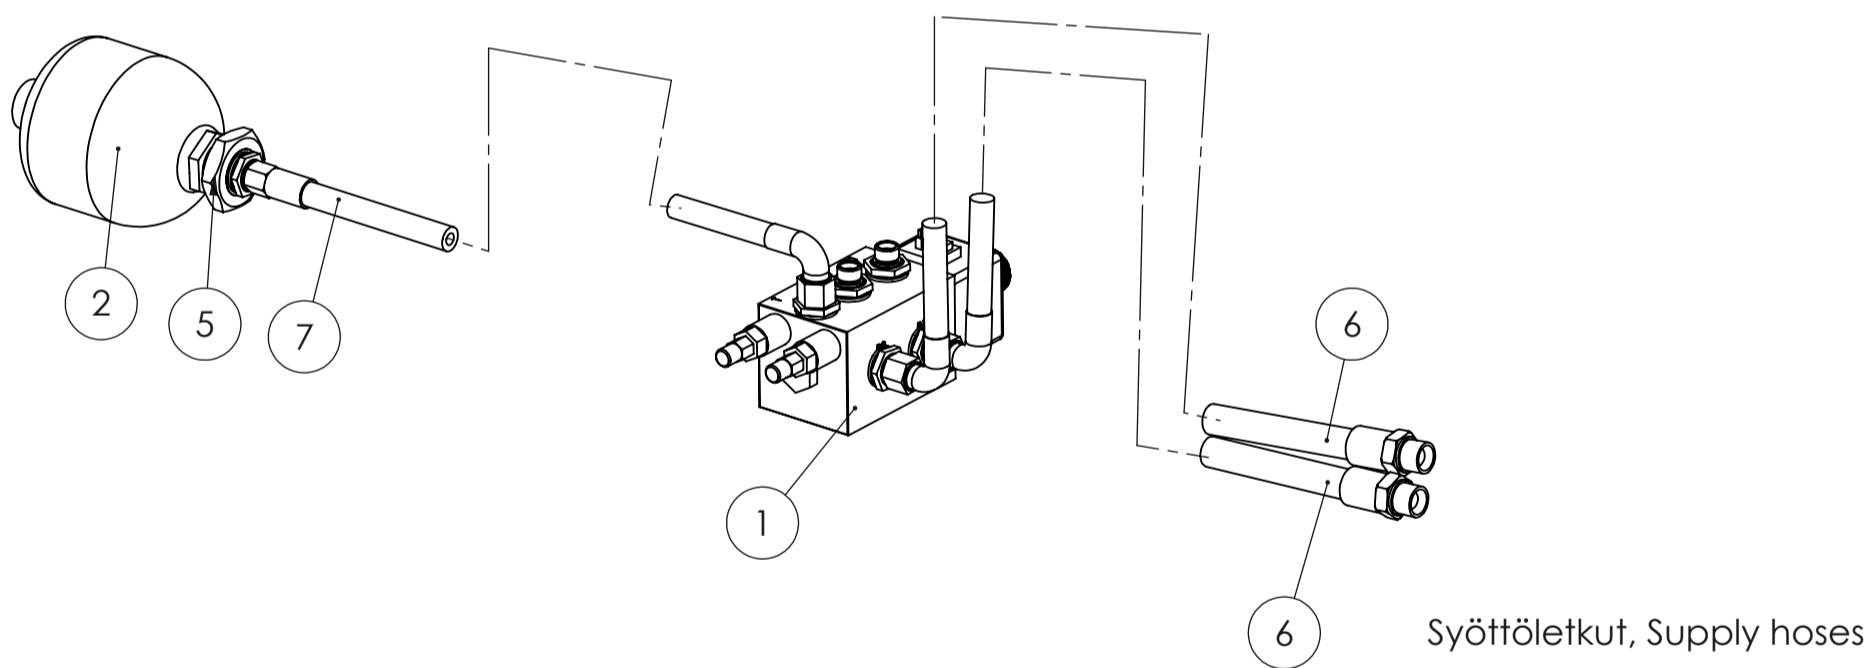

6001175_V0

(Sähköventtiili 12V (paineakulla)/Electric directional valve 12V with accumulator)

POS.	ITEM	NIMITYS	DESCRIPTION	MÄÄRÄ/QTY.
1	8305009	Venttiili	Directional Valve	1
2	8308011	Painevaraaja	Accumulator	1
3	8301036	Supistusnipa	Adapter nipple	8
4	8307003	Usit-tiiviste	Usit-Ring	8
5	8308009	Mutteri	Nut	1
6	8310006	Letkuasennelma	Hose assembly	2
7	8310080	Letkuasetelma	Hose assembly	1

Sähköventtiilin kelat/Electric valve coils:

12 v musta (vanha malli)/ 12V Black (old model): 8305012

24 v musta (vanha malli)/ 24V Black (old model): 8305013

12v teräksinen/12V steel coil 88000095

24v teräksinen/24V steel coil 88000096

STARK

Sähköventtiili 12V (paineakulla)
Electric directional valve 12V
with accumulator

Piir. nro / Drawing No.
6001175_V0

Rev.