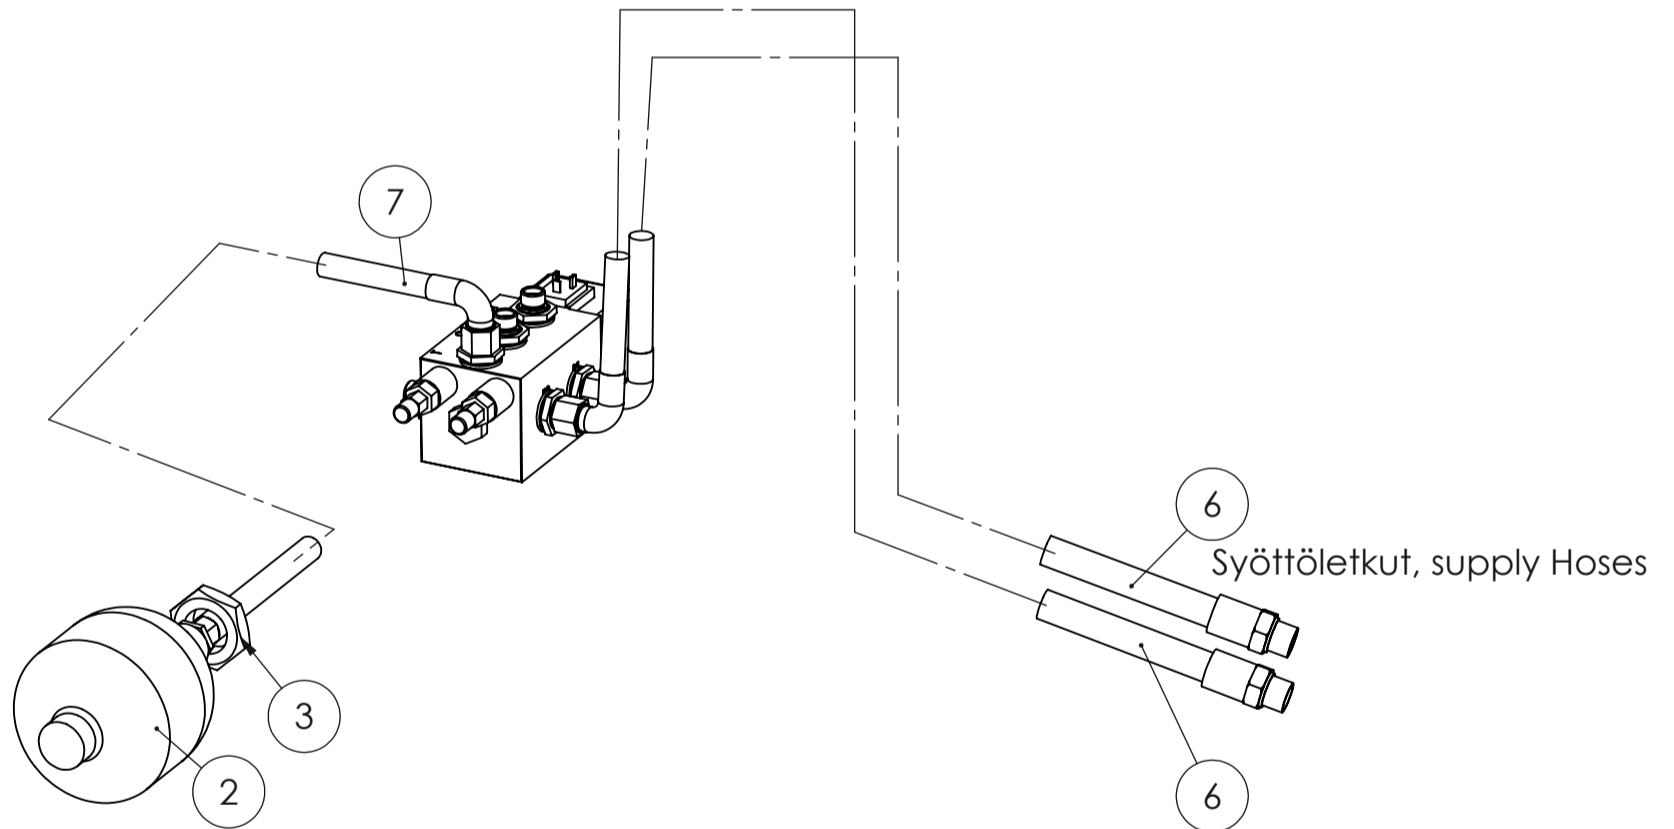

6001176_V0

(Sähköventtiili 24V (P.A) moduuli/Electric directional valve 24V with accumulator)

POS.	ITEM	NIMITYS	DESCRIPTION	MÄÄRÄ/QTY.
1	8305032	Venttiili, suunta 6/2 R1/2" 24V+paineakku	Directional Valve, 6/2 R1/2" 24V with accumulator	1
2	8308011	Painevaraaja	Accumulator	1
3	8308009	Mutteri	Nut	1
4	8307003	Usit-tiiviste	Usit-Ring	8
5	8301036	Supistusnipa	Adapter nipple	8
6	8310006	Letkuasennelma	Hose assembly	2
7	8310080	Letkuasetelma	Hose assembly	1

Sähköventtiilin kelat/Electric valve coils:

12 v musta (vanha malli)/ 12V Black (old model): 8305012
24 v musta (vanha malli)/ 24V Black (old model): 8305013

12v teräksinen/12V steel coil 88000095
24v teräksinen/24V steel coil 88000096