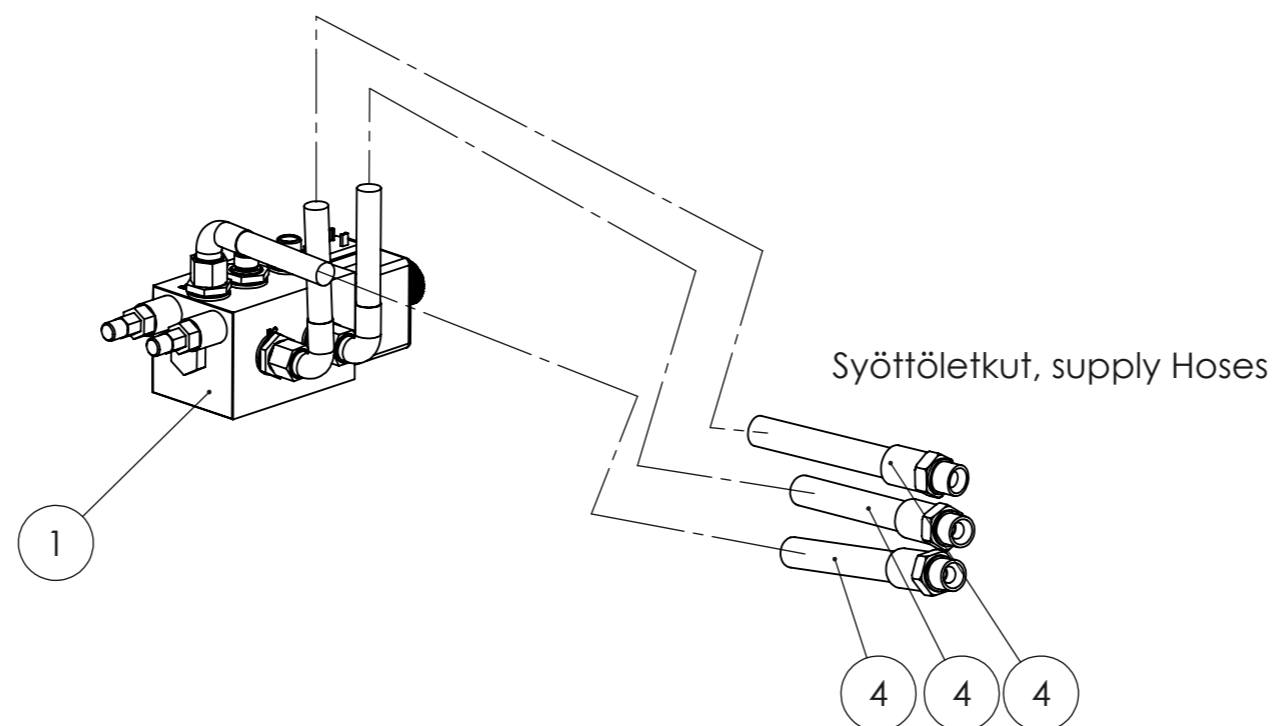

6001174_V0 (Sähköventtiili 24V moduuli/Electric directional valve)

POS.	ITEM	NIMITYS	DESCRIPTION	MÄÄRÄ/QTY.
1	8305031	Venttiili, suunta 6/2 R1/2" 24V (tankki)	Directional Valve, 6/2 R1/2" 24V (for tank line)	1
2	8301036	Supistusnipa	Adapter nipple	7
3	8307003	Usit-tiiviste	Usit-Ring	7
4	8310006	Letkuasennelma	Hose assembly	3

Sähköventtiilin kelat/Electric valve coils:

12 v musta (vanha malli)/ 12V Black (old model): 8305012
24 v musta (vanha malli)/ 24V Black (old model): 8305013

12v teräksinen/12V steel coil 88000095
24v teräksinen/24V steel coil 88000096

STARK

Electric directional valve

Piir. nro / Drawing No.
6001174_V0

Rev.