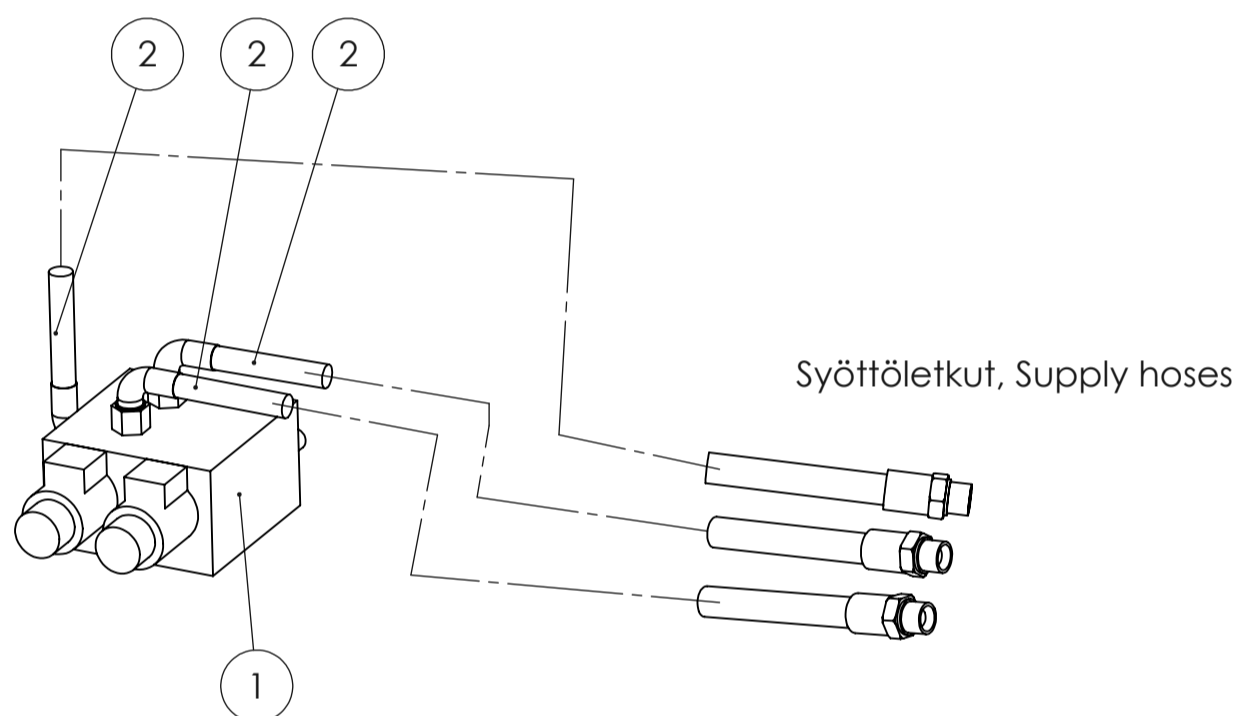

50506 (NELITOIMIHYDRAULIIKKA 24V/Directional control valve with four positions 24V)

POS.	ITEM	NIMITYS	DESCRIPTION	MÄÄRÄ/QTY.
1	8800336	Nelitoiminen hydrauliventtiili 24V	Directional control valve with four positions 24V	1
2	8310006	Letkuasennelma	Hose assembly	3