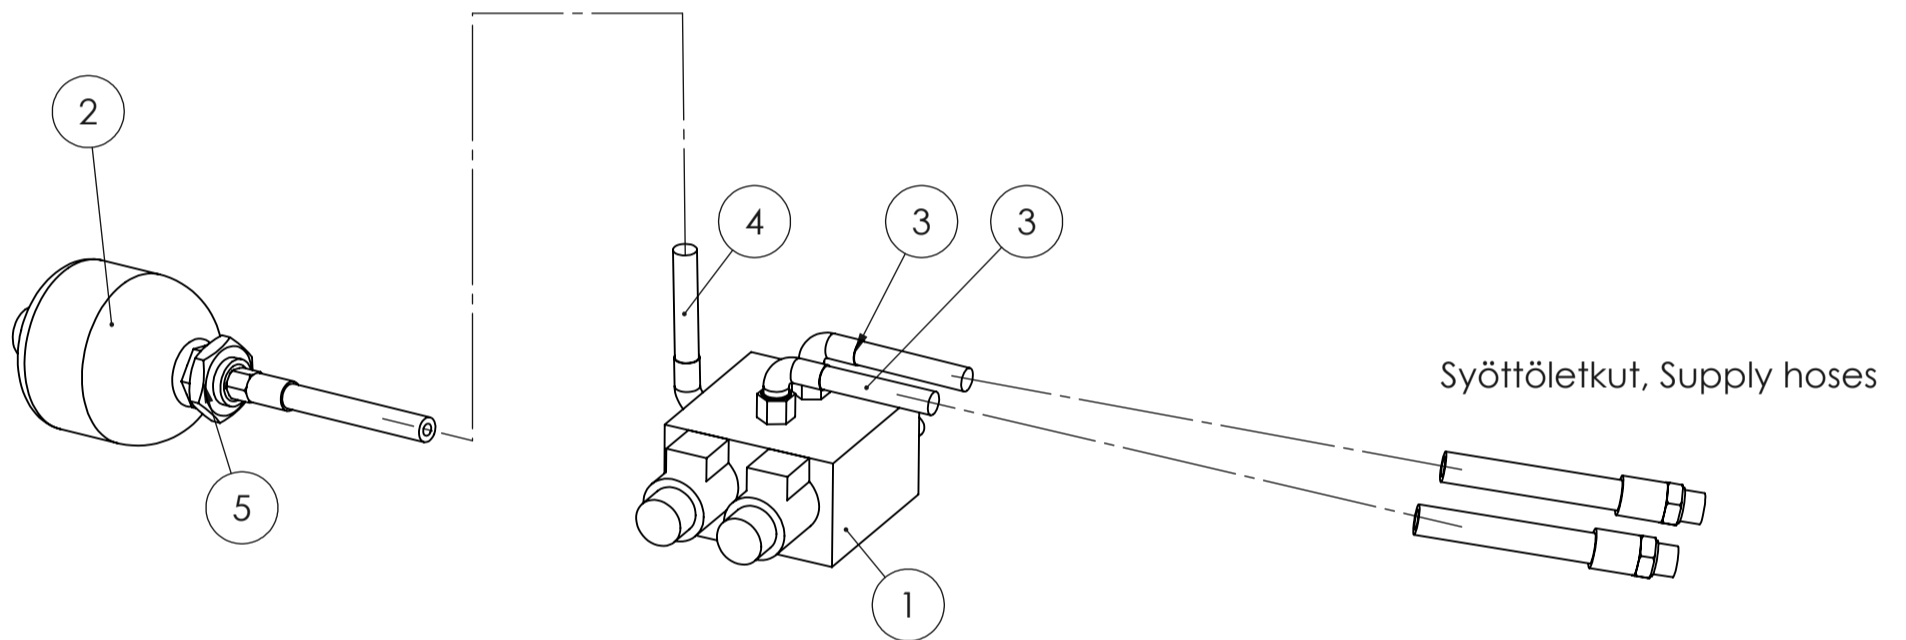

50507

(NELITOIMIHYDRAULIIKKA PAINEAKULLA/Directional control valve with four pos. 12V Acc.)

POS.	ITEM	NIMITYS	DESCRIPTION	MÄÄRÄ/QTY.
1	8800335	Nelitoiminen hydraulikka	Directional control valve with four positions	1
2	8308011	Painevaraaja	Accumulator	1
3	8310006	Letkuasennelma	Hose assembly	2
4	8310080	Letkuasetelma	Hose assembly	1
5	8308009	Mutteri	Nut	1

STARK

NELITOIMIHYDRAULIIKKA
PAINEAKULLA
Directional control valve with
four pos. 12V Acc.

Piir. nro / Drawing No.
50507

Rev.