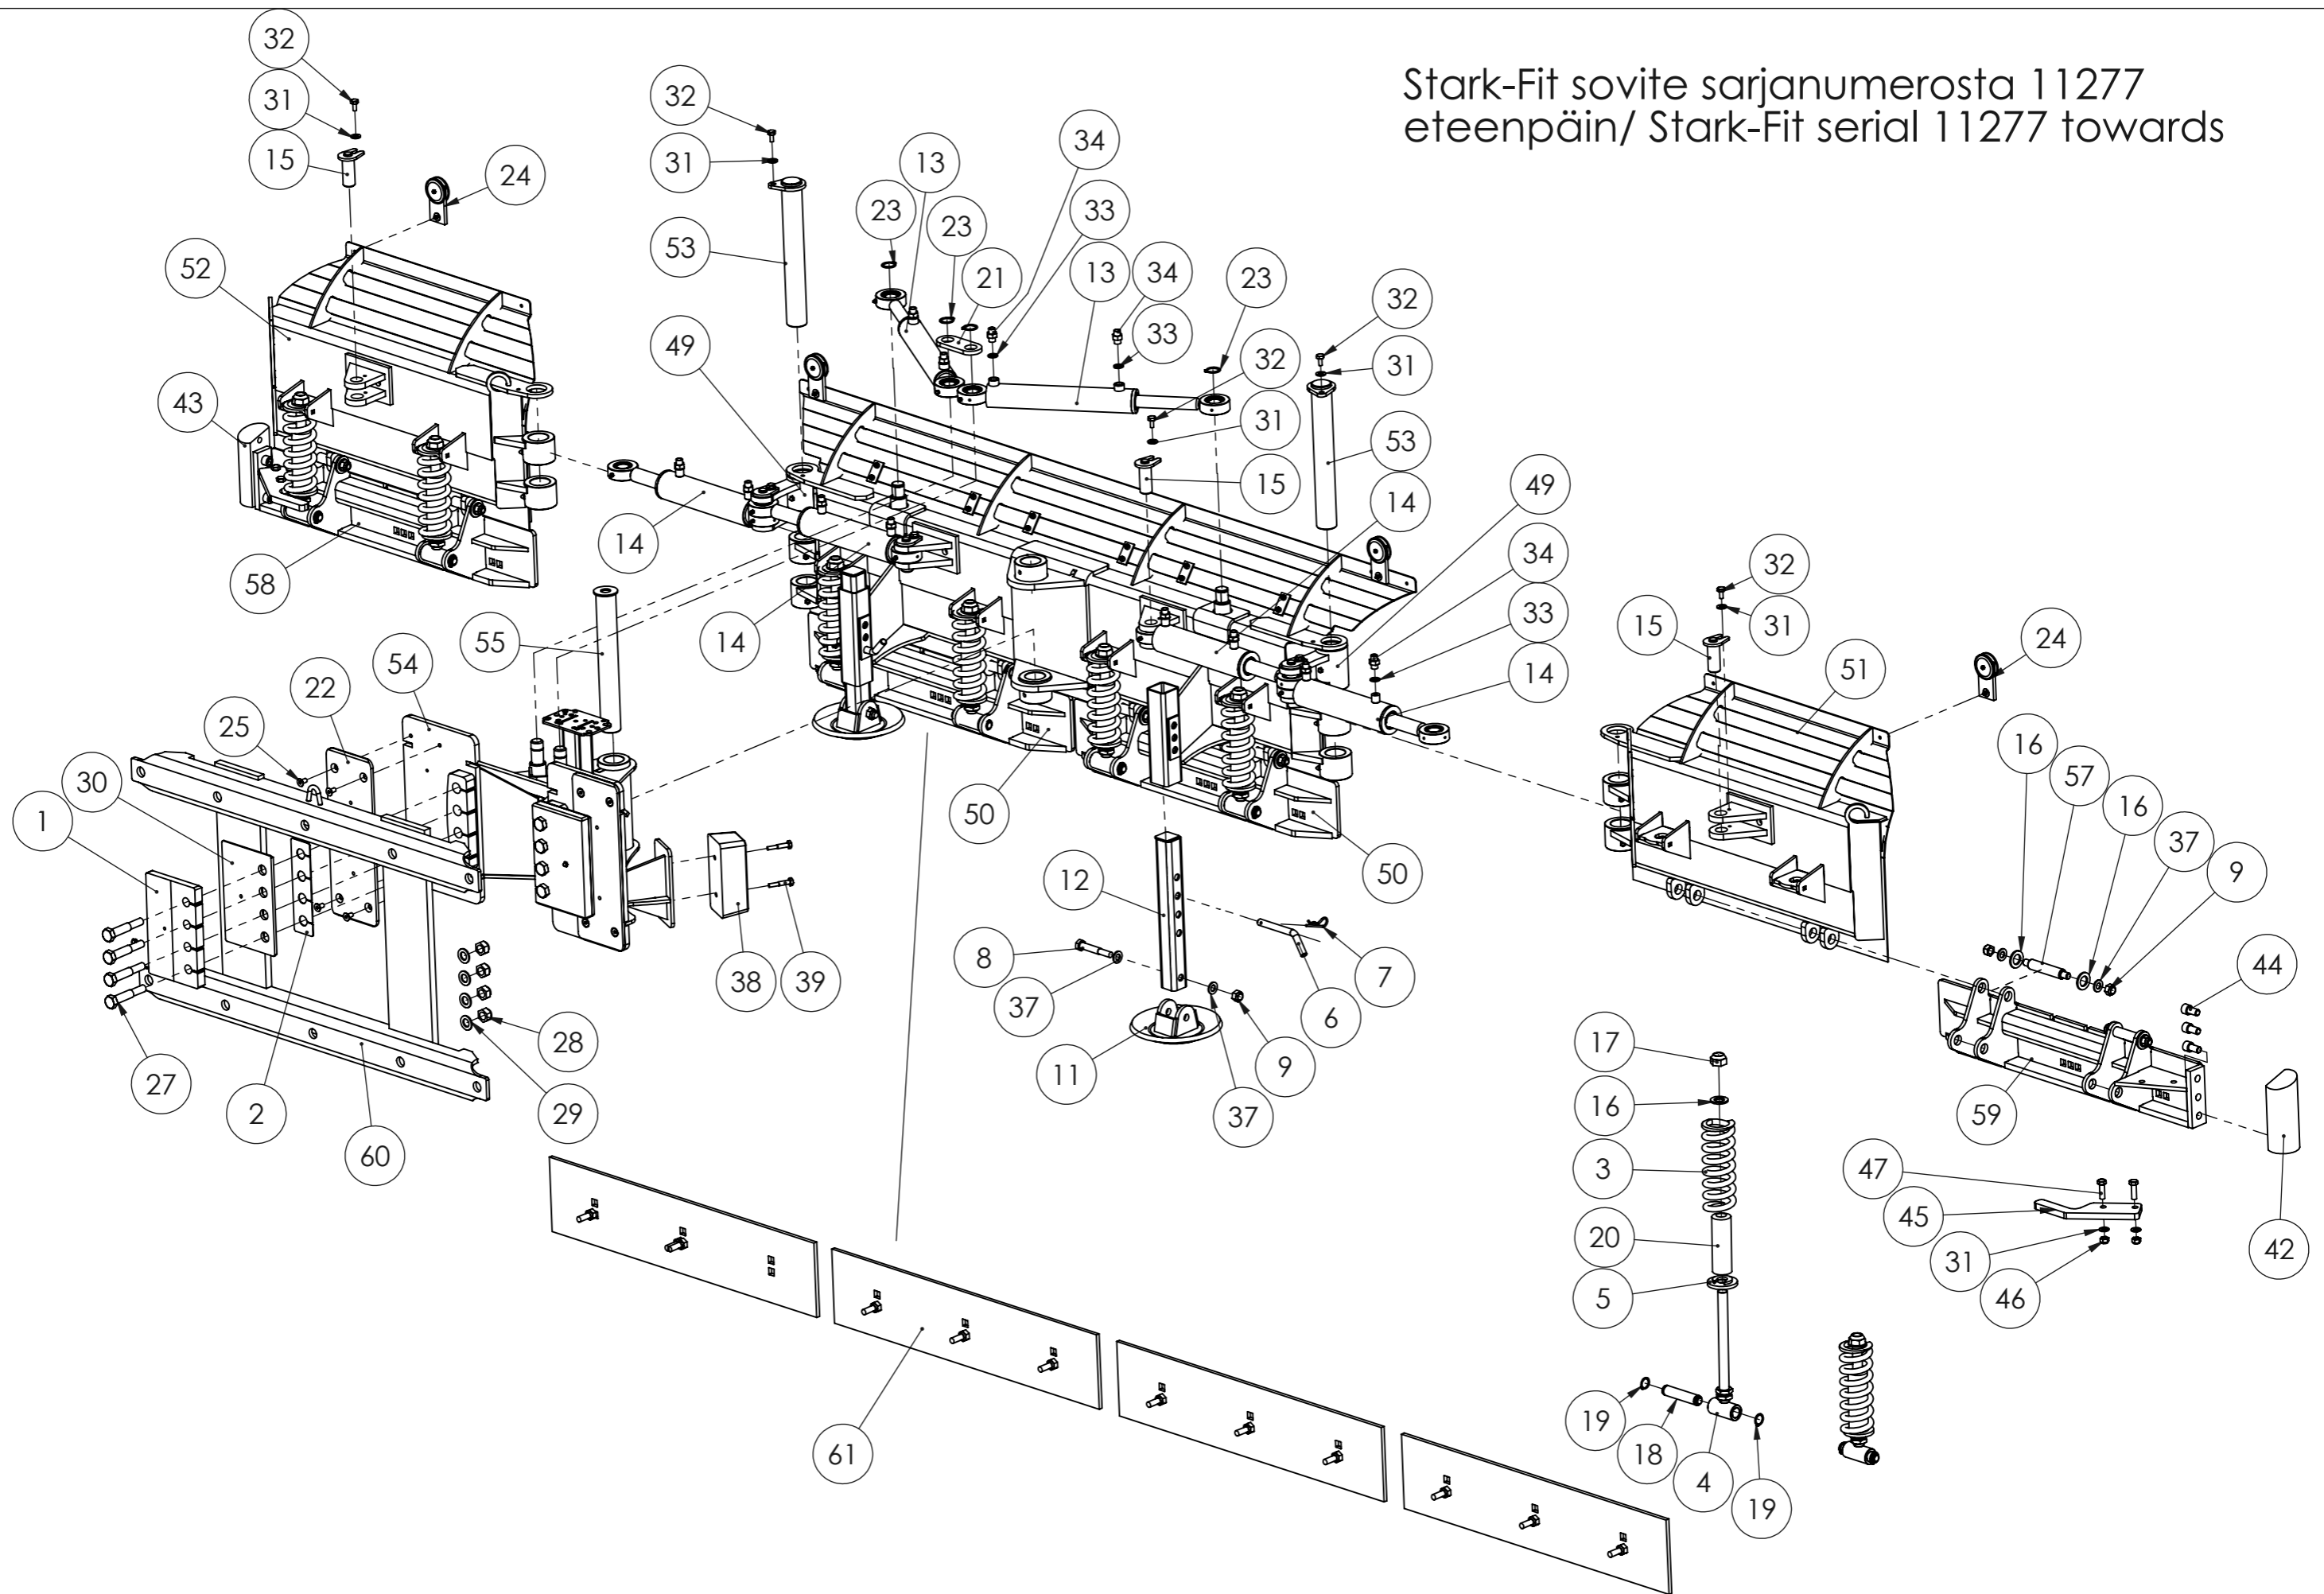

Stark-Fit sovite sarjanumerosta 11277  
eteenpäin/ Stark-Fit serial 11277 towards

U-AURA 3600 VARAOSAT  
U-Plow spare parts

Piir. nro / Drawing No.  
3107\_V0

Rev.

ITEM NO.	PART NUMBER	DESCRIPTION	description_en	Default/ QTY.
1	4500171	Liukulevy PL25 270 × 170 S355J2G3 POR AUS	Sliding plate	2
2	4500918	VÄLILEVY (SHIMM) PL2 64 × 250 S355J2G3	Shim plate	2
3	8351014	JOUSI 14-80-250-IG9,5-K-O-EN10270DH\ DIN1722	Spring 14-80-250-IG9,5-K-O-EN10270DH\ DIN1722	8
4	2500495	JOUSIAKSELI 250 HITS AUS	Spring guide	8
5	2500065	JOUSI ALATUKI HITS AUS	Spring guide	8
6	4500880	TASSUN SOKKATAPPI PASS. Ø16-180 S355J2G3	Pin	2
7	8352136	Neulasokka Din 11024 B4 .	Pin	2
8	8352040	KUUSIORUUVI 931/8.8ZN M16X100 -805316 100	Hex bolt	2
9	8352077	NYLOC MUTTERI M16 DIN 985 ZN .	Nyloc nut	18
10	2500168	RL TAPPI D30 -95 SIS. PASS.)	Pin	2
11	2500791	TASSUNLAUTANEN light 235mm HITS AUS JA MAAL AUS	Base plate	2
12	2500689	TASSUN VARS I 50X50X5-400 MAAL AUS	Arm	2
13	8354050	HYDR. SYLINTERI 50-30-285-465 GE30PP (OIK/VAS)	Hydraulic cylinder	2
14	8354049	Hydr. Sylinteri 63-35-200-392 GE30 PP (oik/vas)	Hydraulic cylinder	4
15	2500167	TAPPI D30 - 75 HITS AUS, PASS.	Pin	4
16	8352017	Aluslevy Din 126 Zn M24/ 26 -540724 .	Washer	24
17	8352074	Nyloc-mutteri 985 Zn Nm24 -036824	Nut	8
18	4500883	TERÄRUNGON TAPPI D25 x 122 S355J2G3	Blade frame pin	8
19	8352105	SEEGER D25-2 HD AKSELI DIN 471	Retaining ring	18
20	4506242	JOUSEN RAJOITINHOLKKI 250 Ø50×30-165 PA6 (nylon)	Limiter	8
21	4500238	YHDYSLEVY PL10 55 × 135 S355J2G3 KELTAPASSIVOINTI	Plate	1
22	4504680	LIUKUMUOVI PL8 155 × 450 PE 1000	Sliding plate	2
23	8352128	SEEGER D-30 HD AKSELI DIN 471	Lock ring	4
24	6001009	HEIJASTIN MODUULI	Reflector	4
25	8352163	KUUSIOKOLORUUVI 7991 M10x20	Hexagonal Socket-Head Screw	8
26	8356003	Rasvanippa M8 x 1,25 M20 DIN 127 B	Grease nipple	18
27	8352172	KUUSIORUUVI 931/8.8 ZN M20X110	Hex bolt	8
28	8352078	Nyloc-mutteri M20 Din 985 Zn	Nut	8
29	8352014	ALUSLEVY DIN125 ZN M20/ 21	Washer	8
30	4504739	LIUKUMUOVI 8×270×170 PE 1000	Sliding plate	2
31	8352013	Aluslevy Din 125 Zn M12/ 13 -040712 .	Washer	12
32	8352151	KUUSIORUUVI 933/8.8zn M10x20 .	Hex bolt	8
33	8307001	BONDED SEAL - USIT 1/4"	Usit-Ring	12
34	8301033	KANI UK R3/8" 201-06 .	Double nipple	12
35	8309013	LETKUSETTI NL 1700-2400 LIGHT	Hose set NL 1700-2400 LIGHT	2
36	8355016	MUOVITULPPA SN-H-45 MUSTA PE 1000	Plastic plug	2
37	8352018	ALUSLEVY M16 DIN125 ZN	Washer	20
38	8800153	PUSKURIKUMI PULTATTAVA 70X90X200	rubber	2
39	8352038	KUUSIORUUVI 931/8.8ZN M10X55	Hex bolt M10X55	4
40	8352012	Aluslevy Din 125 Zn M10/ 10,5 -040710 .	Washer	2
41	8352096	NYLOC-MUTTERI M10 - DIN985 Zn	Nyloc nut	4
42	4506134	TERÄPALA Ø80-196 S355J2H KIERTEITYS	Blade	1
43	4506262	TERÄPALA Ø80-196 S355J2H KIERTEITYS	Blade	1
44	DIN 912 M16x30	6-KOLORUUVI M16X30 912/8.8ZN	Hexagonal Socket-Head Screw	6
45	4506238	KORVAKESUOJA PL16 161 × 254 Kulutusteräs 400HB	Bracket Support	2
46	8352076	Nyloc-mutteri Din 985 Zn Nm12 -836812 .	Nyloc nut	4
47	8352047	Kuusioruuvi 933/8.8zn M12x40 -805712 40 .	Hex bolt	4
48	2501014	UA LIGHT 1800 KESKIOSA KÄÄNNÖLLÄ	UA LIGHT 1800 middle part	1
49	2500450	KÄÄNTÖVIPIU	Bracket	2
50	2500192	TERÄLAPPURUNKO 915 HITS AUS	Blade frame	2
51	2500452	UA LIGHT OIKEA SIIPI 900 HITS AUS	UA LIGHT right wing 900	1
52	2500453	UA-LIGHT VASEN SIIPI 900 HITS AUS	UA-LIGHT LEFT WING 900	1
53	2500497	SIIVEN TAPPI	Wing pin	2
54	2500835	UA LIGHT KÄÄNTÖRUNKO HITS AUS	UA light Steering Frame	1
55	1020011	KÄÄNTÖTAPPI D50 - 370 HITS AUS	Pin	1
56	8352081	PIDÄTINRUUVI M12x16 DIN 916 .	Clamping screw	2
57	4505022	TERÄRUNGON TAPPI Ø25-152 S355J2G3	Pin	8
58	2501579	TLR 915 VAS. SIIPI HITS AUS	Blade frame	1
59	2501580	TLR 915 OIKEA SIIPI HITS AUS	Blade frame	1
60	2501480	STARKFIT 425 HITS AUS JA MAAL AUS	Fittin Frame	1
61	50376	UA3600 TASATERÄT	Flat Blade	1