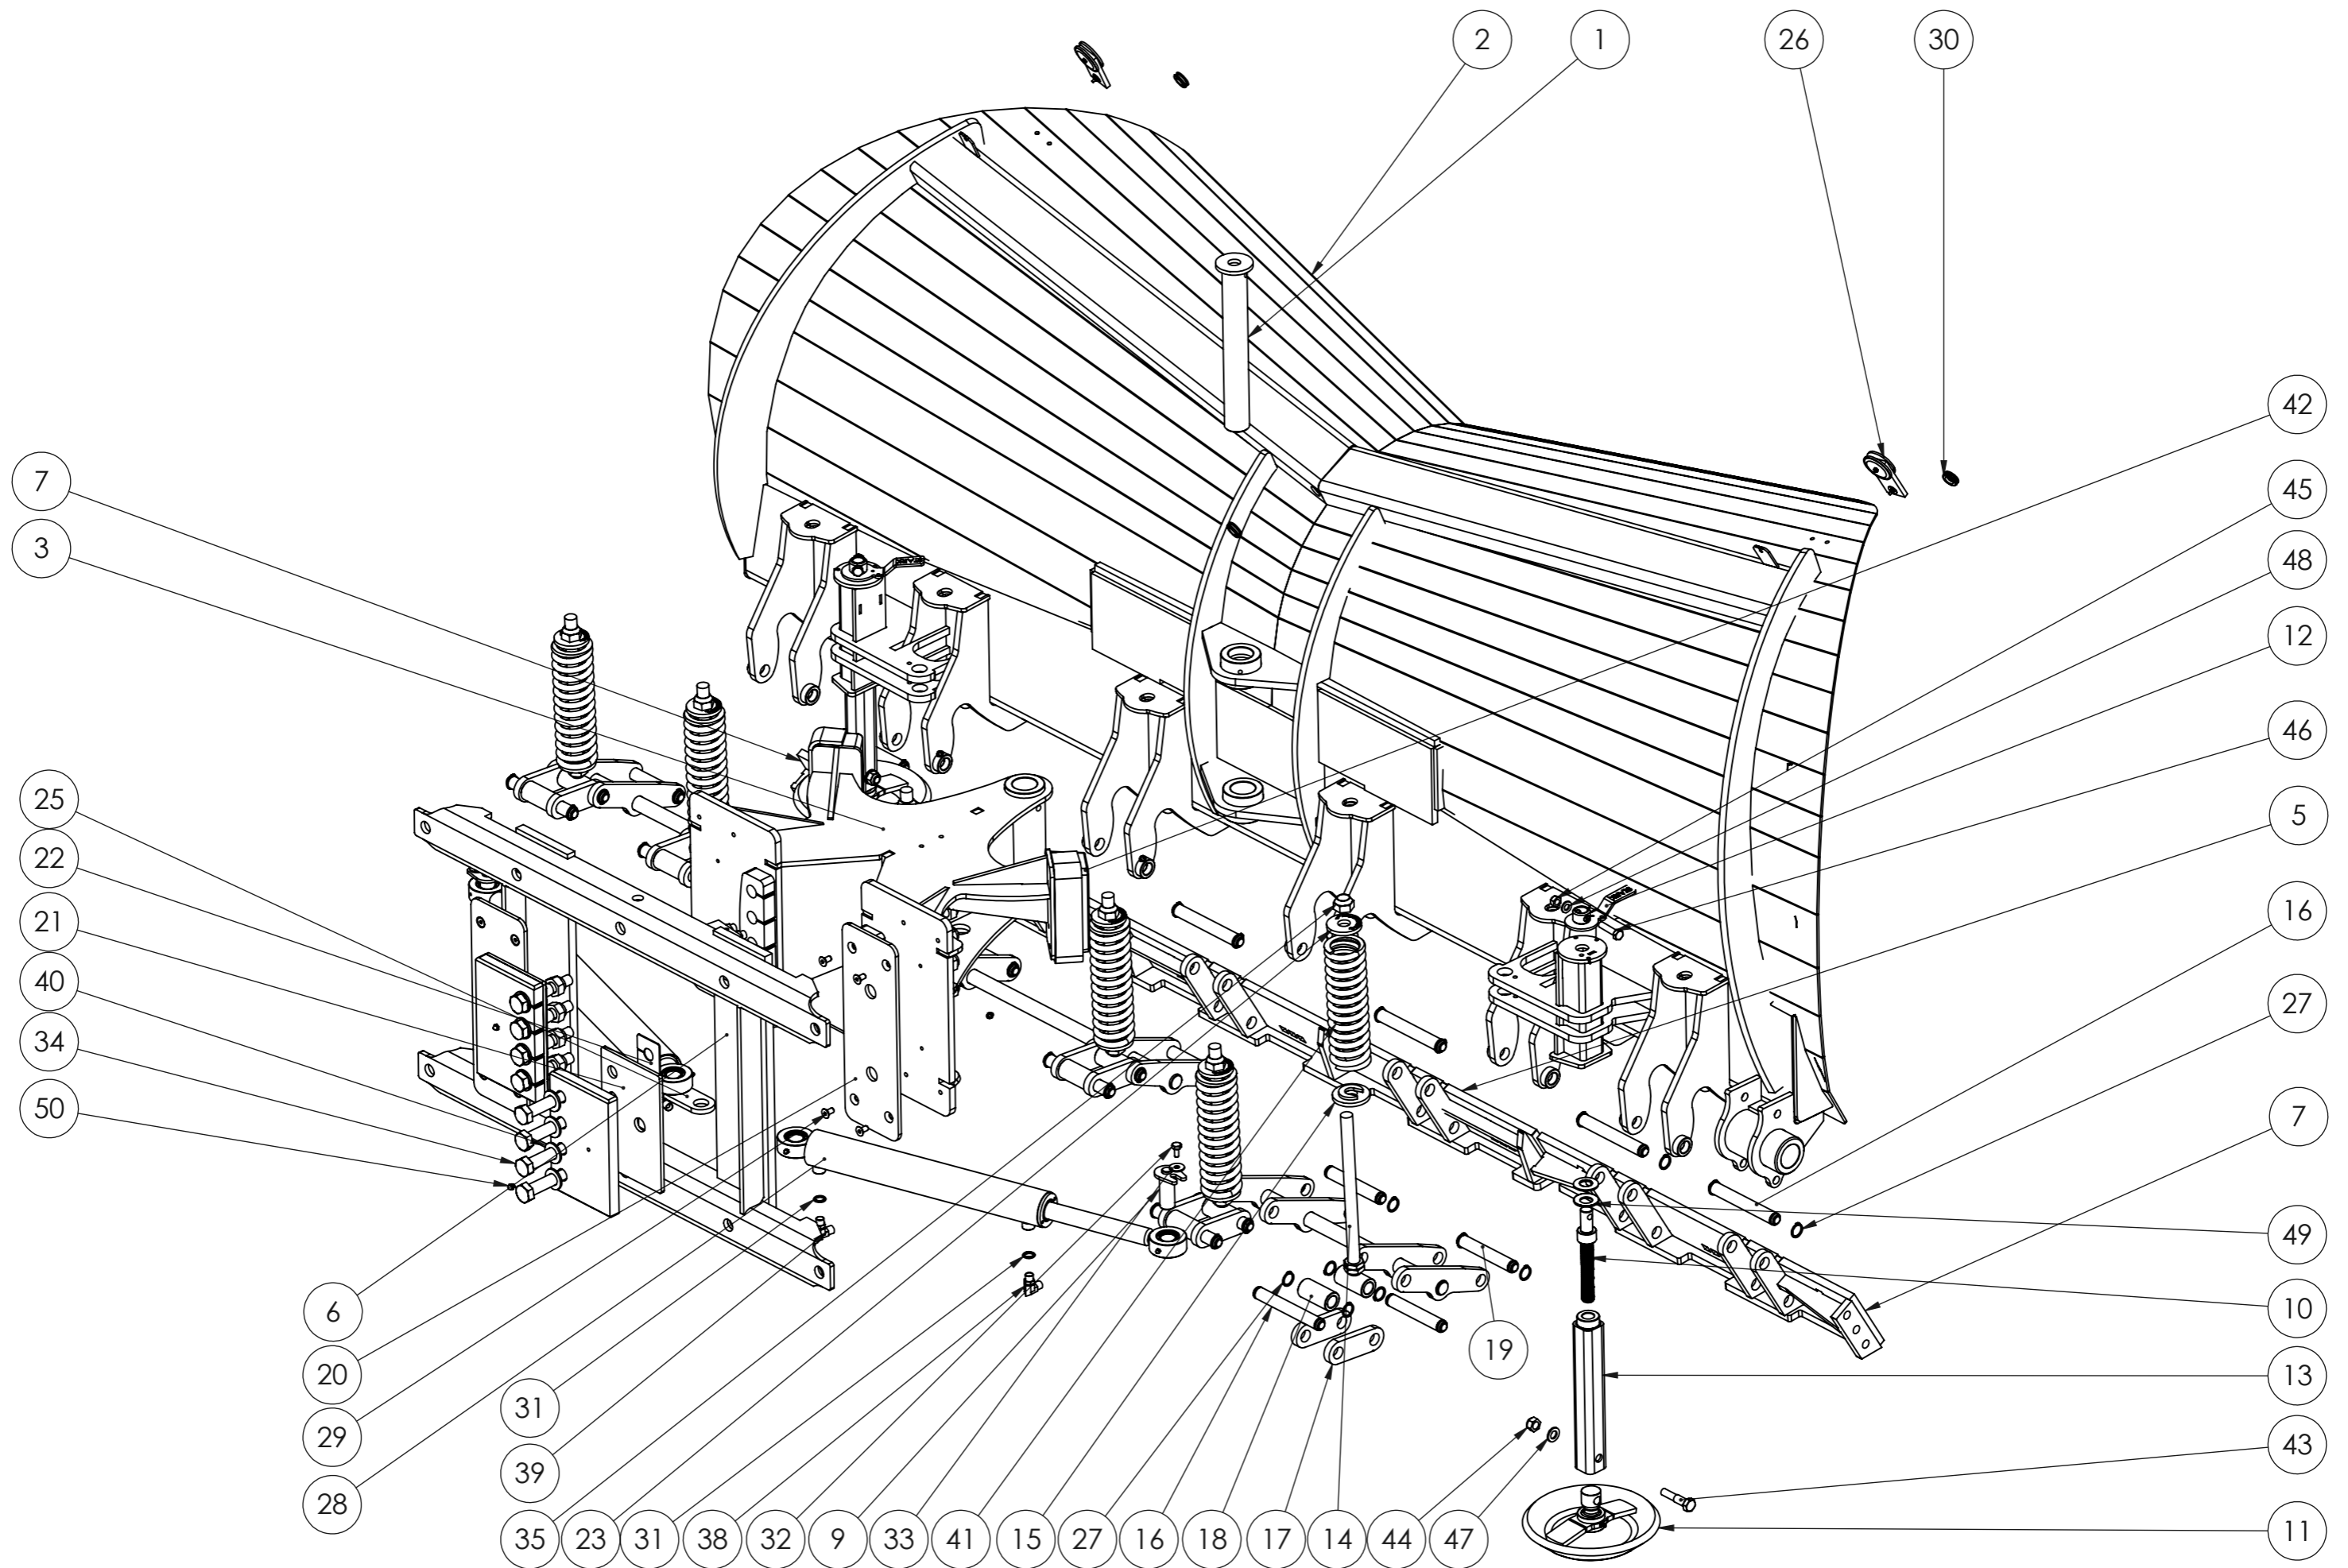

TA3100R VARAOSAT
Relax butterfly plow

Piir. nro / Drawing No.
12010_V1

Rev.

12010_V1 (TA3100R/RELAX BUTTERFLY PLOW)

POS.	ITEM	NIMITYS	DESCRIPTION	QTY.	REV.
1	1020011	KÄÄNTÖTAPPI	PIN	1	1
2	2500285	TA3100 RELAX SIIPI	BUTTERFLY PLOW RELAX WING	1	10
3	2500485	KÄÄNTÖRUNKO	STEERING FRAME	1	3
4	2500286	VIPU	LEVER	1	
5	2502450	RUNKO	FRAME	1	
6	2501480	SOVITEKEHIKKO	FITTIN FRAME	1	6
7	2500254	RUNKO	FRAME	2	2
8	2500255	RELAX REAKTIOVIPU	LEVER	2	
9	2500167	TAPPI	PIN	2	
10	2502501	SÄÄTÖTANKO	ADJUSTMENT BAR	2	2
11	2502243	PYÖRIVÄ LAUTASJALAS	ROTATING SUPPORT PLATE	2	
12	2502382	LUKITUSVIPU	LOCKING LEVER	2	1
13	2502500	TUKIJALAN SISÄPUTKI	ADJUSTING TUBE	2	1
14	2500066	JOUSENOHJAIN	SPRING GUIDE	6	
15	2500065	JOUSENOHJAIN	SPRING GUIDE	6	1
16	4502133	TAPPI	PIN	12	2
17	4501220	LEVY	PLATE	12	3
18	4500382	HOLKKI	BUSHING	6	3
19	4502134	TAPPI	PIN	12	1
20	4504680	LIUKULEVY	SLIDING PLATE	2	1
21	4504739	LIUKULEVY	SLIDING PLATE	2	2
22	4500918	SHIMMILEVY	SHIM PLATE	2	1
23	4508846	RELAX ALUSLEVY	RELAX WASHER	6	1
24	4500171	LIUKULEVY	SLIDING PLATE	2	4
25	4500238	LEVY	PLATE	1	1
26	6001009	HEIJASTIN	REFLECTOR	2	
27	8352105	PIDÄTINRENGAS	RETAINING RING	48	
28	8354051	HYDRAULISYLINTERI (OIK/VAS)	HYDRAULIC CYLINDER (RIGHT/LEFT)	2	1
29	8352163	KUUSIOKOLORUUVI	HEXAGONAL SOCKET-HEAD SCREW	8	
30	8355022	KUMITULPPA	RUBBER PLUG	3	
31	8307002	USIT-TIIVISTE	USIT-RING	4	
32	8352151	KUUSIORUUVI	HEX BOLT	2	
33	8352144	ALUSLEVY	WASHER	2	
34	8352176	KUUSIORUUVI	HEX BOLT	8	
35	8352074	MUTTERI	NUT	14	
36	8305001	VAROVENTTIILI	RELIEF VALVE	1	
37	8301033	KAKSOISNIPPA	DOUBLE NIPPLE	4	
38	8301063	KULMANIPPA	ANGULAR NIPPLE	2	
39	8301060	T-NIPPA	T-NIPPLE	2	
40	8352015	ALUSLEVY	WASHER	8	
41	8351023	JOUSI	SPRING	6	
42	8800153	KUMI	RUBBER	2	
43	8800180	KUUSIORUUVI	HEX BOLT	2	
44	8352077	NYLOC MUTTERI	NYLOC NUT	2	
45	8352076	NYLOC MUTTERI	NYLOC NUT	2	
46	8352048	KUUSIORUUVI	HEX BOLT	2	
47	8352018	ALUSLEVY	WASHER	2	
48	8352013	ALUSLEVY	WASHER	2	
49	8800449	LAUTASJOUSI	CUP SPRING	4	
50	8356003	RASVANIPPA	GREASE NIPPLE	6	

STARK

TA3100R
Relax butterfly plow

Piir. nro / Drawing No.
12010_V1

Rev.