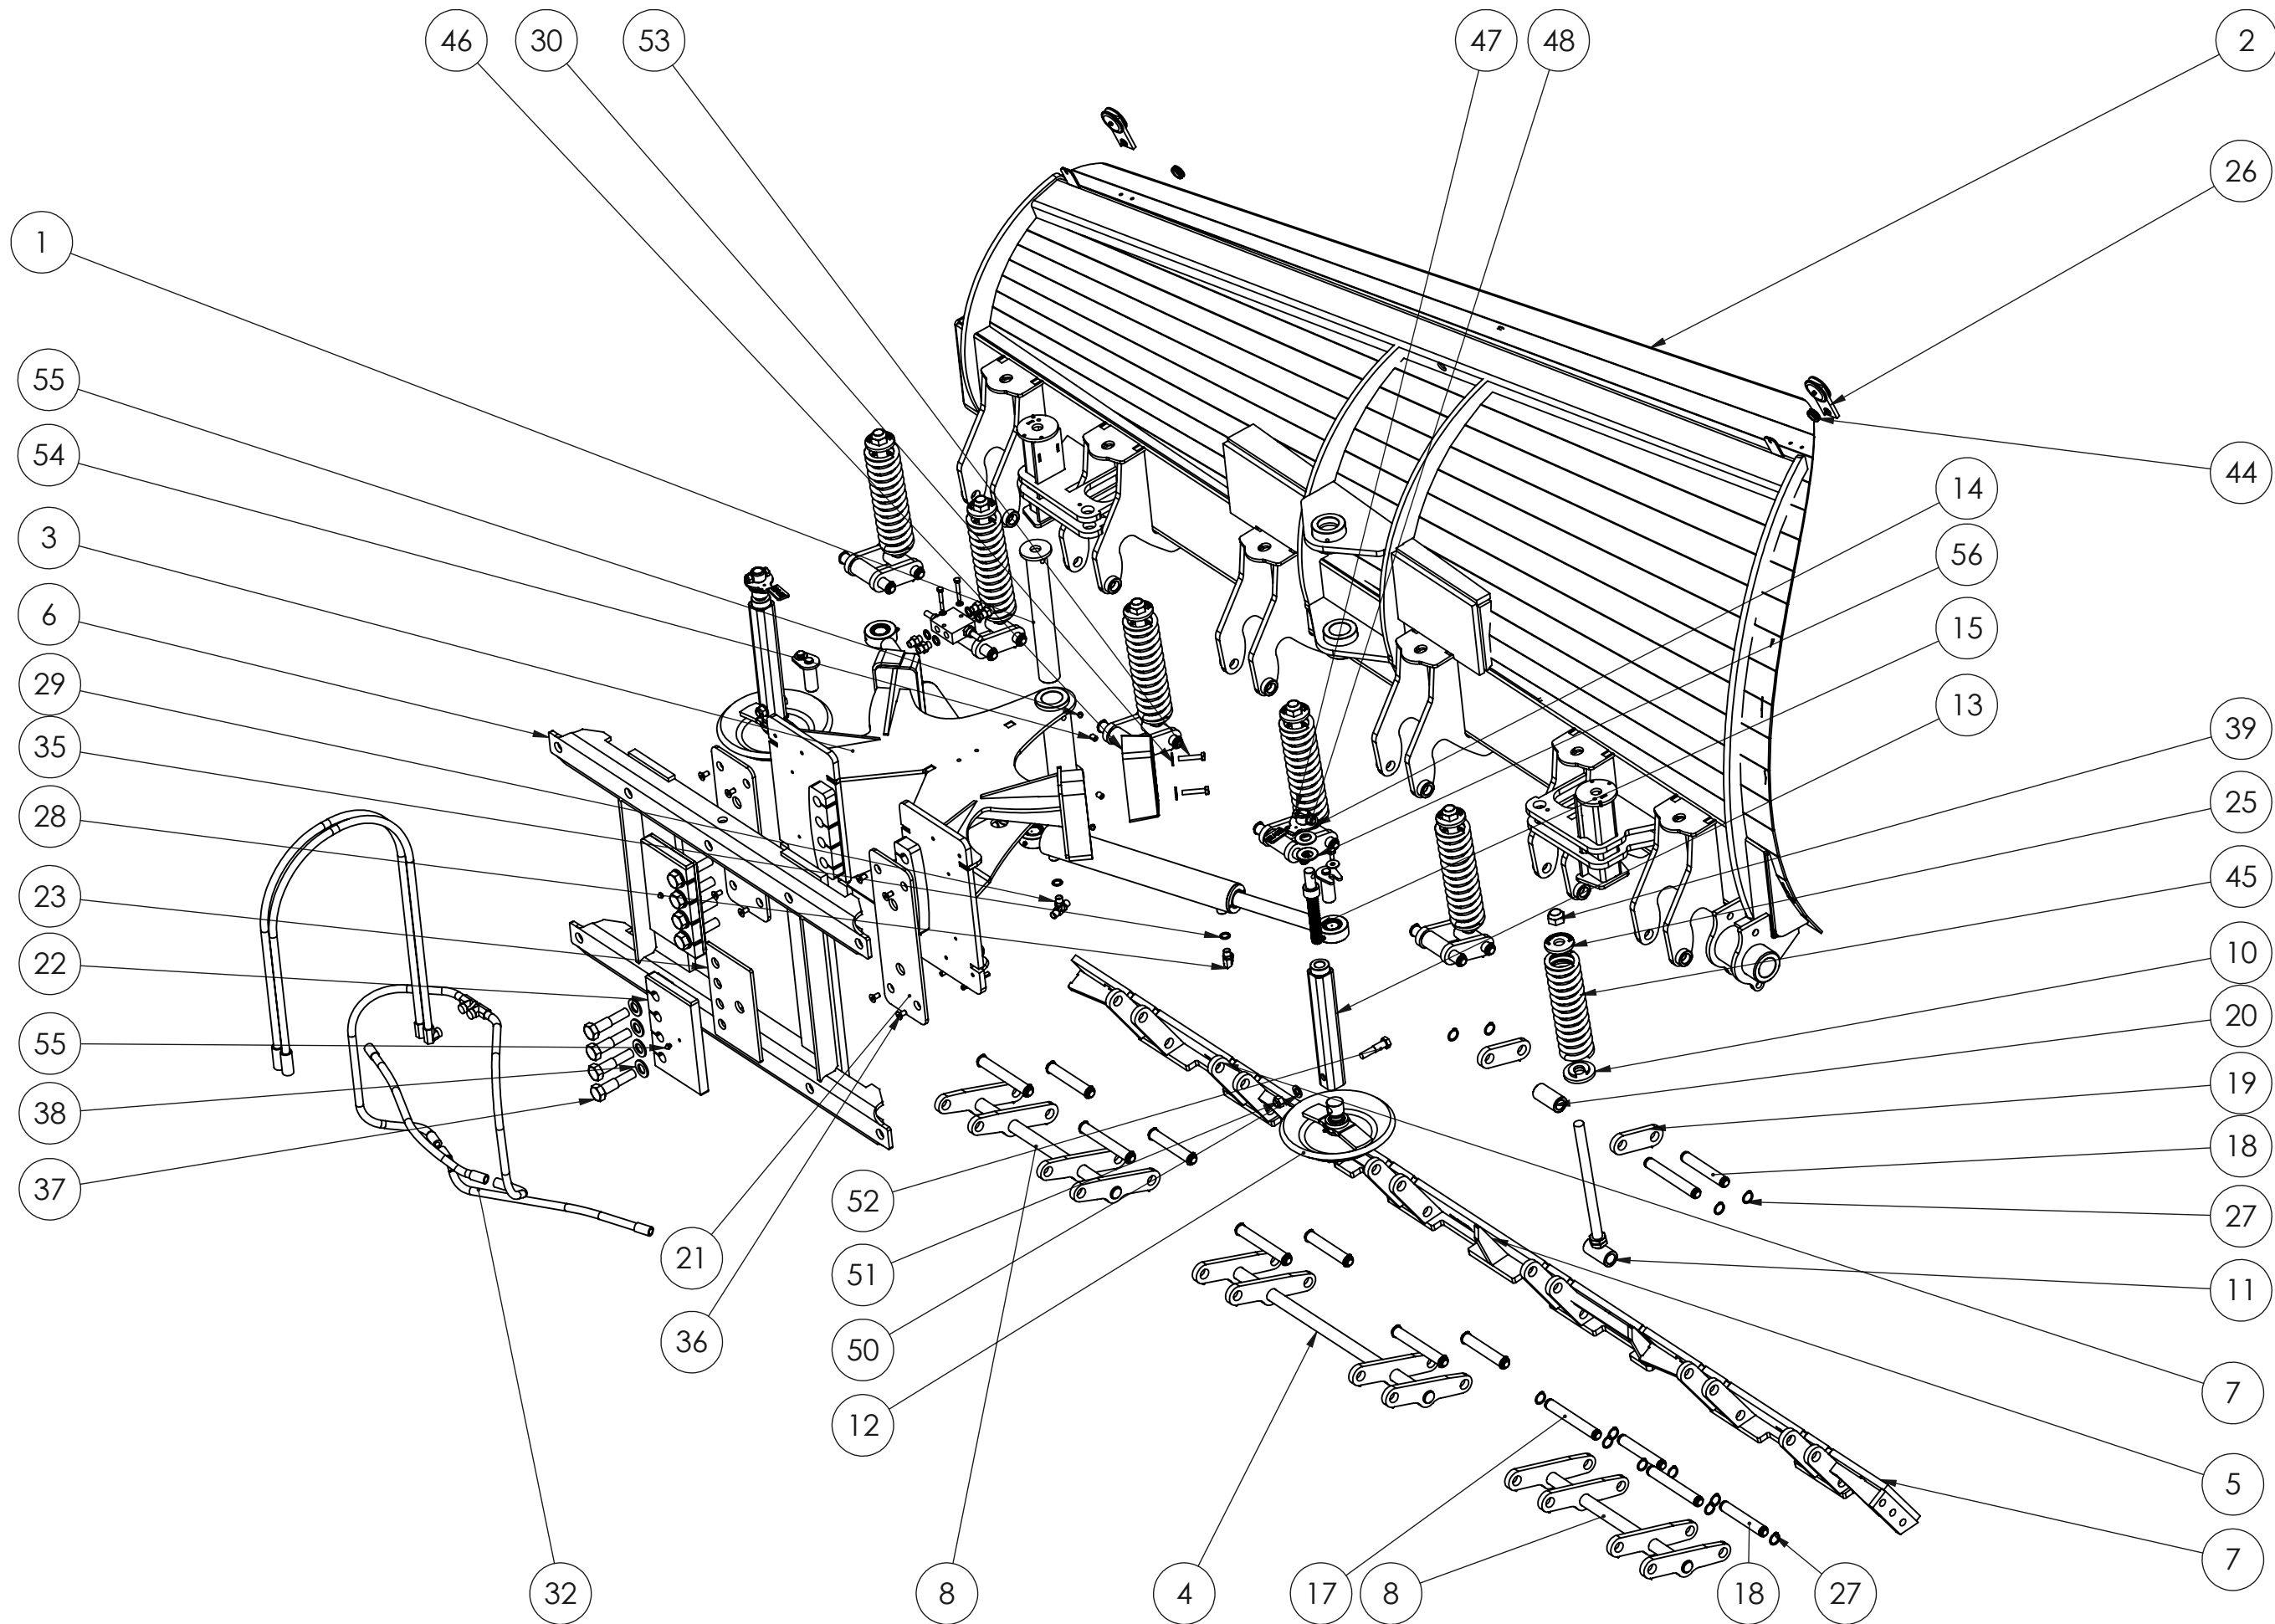

STARK

AL3100R-ALUEAURA VARAOSAT
Relax Diagonal Plow 3100R

Piir. nro / Drawing No.
12001_V2

Rev.

12001_V2 (AL3100R-ALUEAURA/RELAX DIAGONAL PLOW 3100R)

POS.	ITEM	NIMITYS	DESCRIPTION	QTY.	REV.
1	1020011	KÄÄNTÖTAPPI	PIN	1	1
2	2500287	AL3100R SIIPI	DIAGONAL PLOW RELAX WING	1	9
3	2500485	KÄÄNTÖRUNKO	STEERING FRAME	1	3
4	2500286	VIPU	LEVER	1	
5	2502450	RUNKO	FRAME	1	
6	2501480	SOVITEKEHIKKO	FITTIN FRAME	1	6
7	2500254	RUNKO	FRAME	2	2
8	2500255	RELAX REAKTIOVIPU	LEVER	2	
9	2500167	TAPPI	PIN	2	
10	2500065	JOUSENOHJAIN	SPRING GUIDE	6	1
11	2500066	JOUSENOHJAIN	SPRING GUIDE	6	
12	2502243	PYÖRIVÄ LAUTASJALAS	ROTATING SUPPORT PLATE	2	
13	2502500	TUKIJALAN SISÄPUTKI	ADJUSTING TUBE	2	
14	2502382	LUKITUSVIPU	LOCKING LEVER	2	1
15	2502501	SÄÄTÖTANKO	ADJUSTMENT BAR	2	2
16	4500238	LEVY	PLATE	1	1
17	4502133	TAPPI	PIN	12	2
18	4502134	TAPPI	PIN	12	1
19	4501220	LEVY	PLATE	12	2
20	4500382	HOLKKI	BUSHING	6	3
21	4504680	LIUKULEVY	SLIDING PLATE	2	1
22	4500171	LIUKULEVY	SLIDING PLATE	2	4
23	4504739	LIUKULEVY	SLIDING PLATE	2	2
24	4500918	SHIMMILEVY	SHIM PLATE	2	1
25	4508846	RELAX ALUSLEVY	RELAX WASHER	6	1
26	6001009	HEIJASTIN	REFLECTOR	2	
27	8352105	PIDÄTINRENGAS	RETAINING RING	48	
28	8301063	KULMANIPPA	ANGULAR NIPPLE	2	
29	8301060	T-NIPPA	T-NIPPLE	2	
30	8352144	ALUSLEVY	WASHER	6	
31	8352151	KUUSIORUUVI	HEX BOLT	2	
32	8309043	LETKUSETTI	HOSE SET	1	
33	8354051	HYDRAULISYLINTERI (OIK/VAS)	HYDRAULIC CYLINDER (RIGHT/LEFT)	2	1
34	8305001	VAROVENTTIILI	RELIEF VALVE	1	
35	8307002	USIT-TIIVISTE	USIT-RING	8	
36	8352163	KUUSIOKOLORUUVI	HEXAGONAL SOCKET-HEAD SCREW	8	
37	8352041	KUUSIORUUVI	HEX BOLT	8	
38	8352015	ALUSLEVY	WASHER	8	
39	8352074	MUTTERI	NUT	14	
40	8301033	KAKSOISNIPPA	DOUBLE NIPPLE	4	
41	8352104	ALUSLEVY	WASHER	2	
42	8352159	KUUSIORUUVI	HEX BOLT	2	
43	8352103	NYLOC MUTTERI	NYLOC NUT	2	
44	8355022	KUMITULPPA	RUBBER PLUG	3	
45	PURISTETTU 20mm	JOUSI	SPRING	6	
46	8800153	KUMI	RUBBER	2	
47	8352048	KUUSIORUUVI	HEX BOLT	2	
48	8352076	NYLOC MUTTERI	NYLOC NUT	2	
49	8352013	ALUSLEVY	WASHER	2	
50	8352018	ALUSLEVY	WASHER	2	
51	8352077	NYLOC MUTTERI	NYLOC NUT	2	
52	8800180	KUUSIORUUVI	HEX BOLT	2	
53	8352038	KUUSIORUUVI	HEX BOLT M10X55	4	
54	8352081	PIDÄTINRUUVI	CLAMPING SCREW	2	
55	8356003	RASVANIPPA	GREASE NIPPLE	8	
56	8800449	LAUTASJOUSI	CUP SPRING	4	
57	8352137	SOKKA	PIN	2	

STARK

AL3100R-ALUEAURA
Relax Diagonal Plow 3100R

Pii. nro / Drawing No.
12001_V2

Rev.