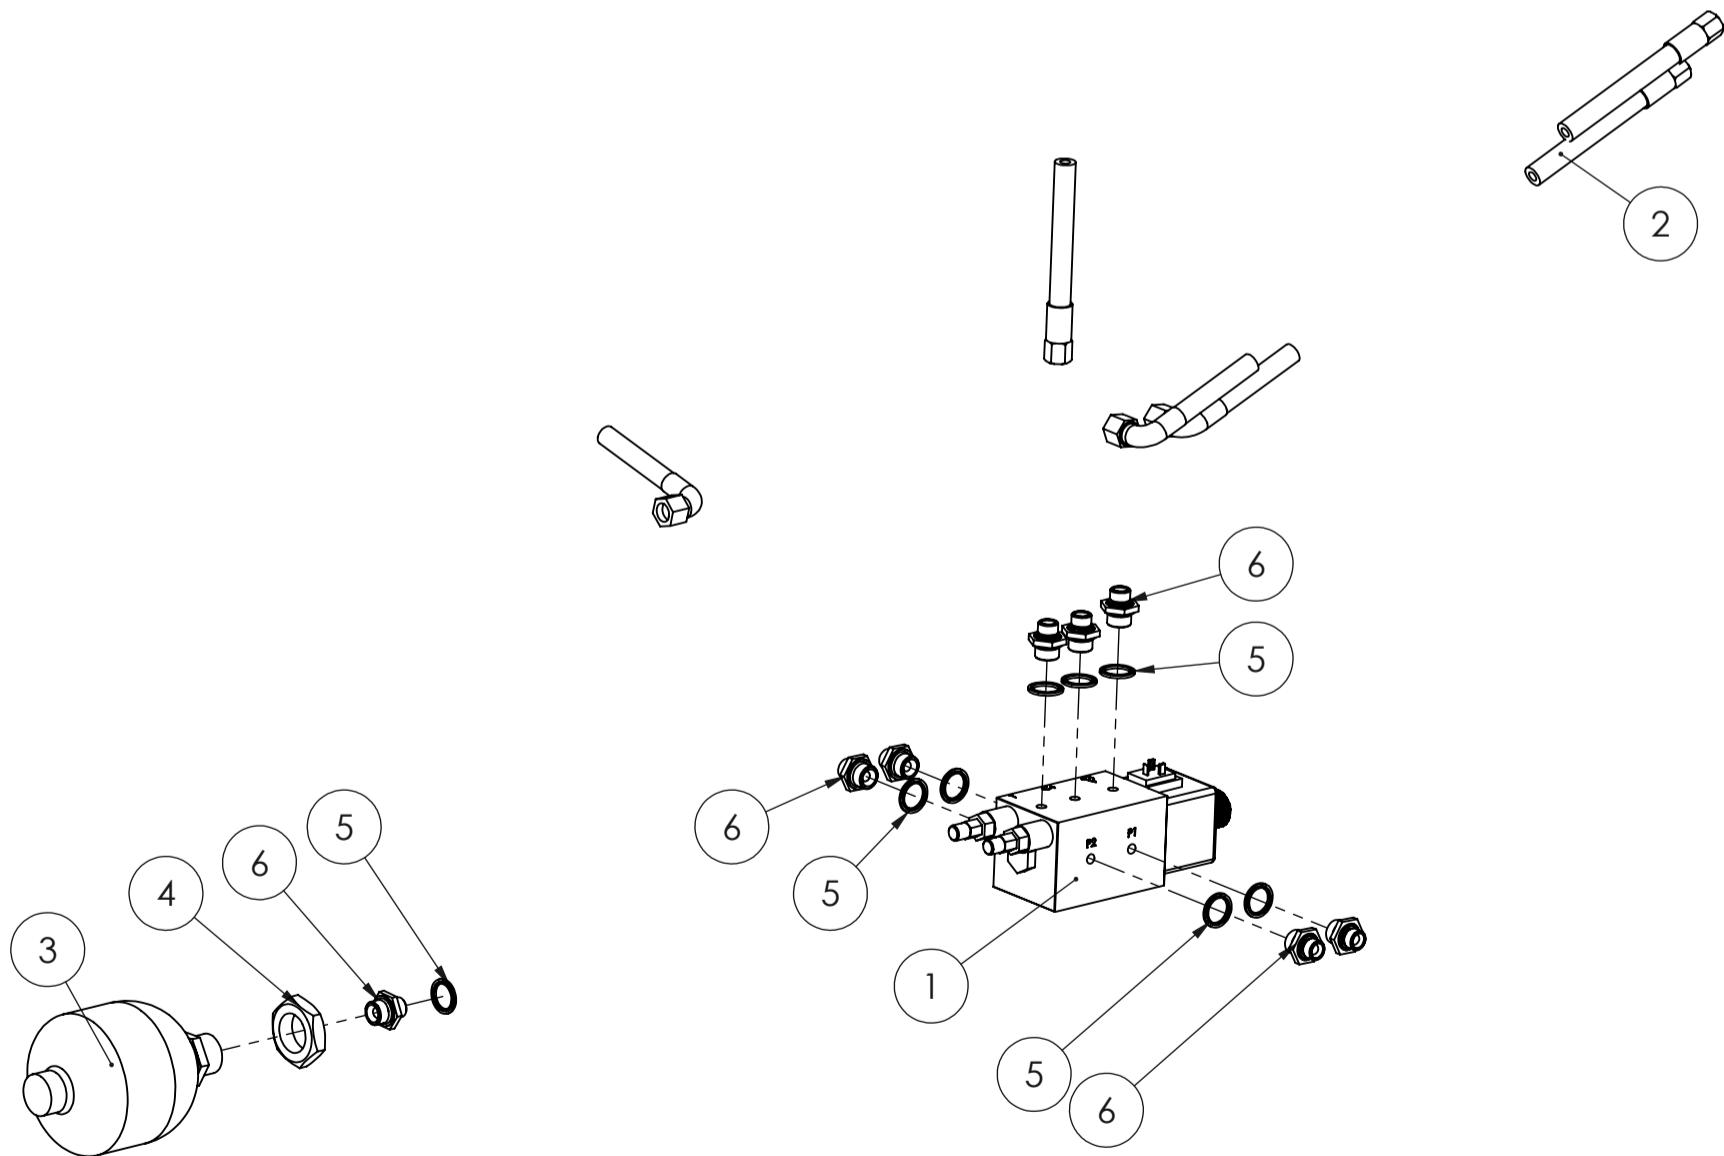

6001176_V0

(Sähköventtiili 24V (P.A) moduuli/Electric directional valve 24V with accumulator)

POS.	ITEM	NIMITYS	DESCRIPTION	MÄÄRÄ/QTY.
1	8305032	Venttiili, suunta 6/2 R1/2" 24V+paineakku	Directional Valve, 6/2 R1/2" 24V with accumulator	1
2	7400004	Letkusetti	HOSE SET	1
3	8308011	Painevaraaja	Accumulator	1
4	8308009	Mutteri	Nut	1
5	8307003	Usit-tiiviste	Usit-Ring	8
6	8301036	Supistusnipa	Adapter nipple	8

Varaosina suuntaventtiilin kelat:

24V musta 8305013

24V teräs 88000096

Johtosarja yhdelle kelalle: 8800222

Johtosarja kahdelle kelalle: 8800221

STARK

Sähköventtiili 24V (P.A)
moduuli
Electric directional valve
24V with accumulator

Piir. nro / Drawing No.
6001176_V0

Rev.