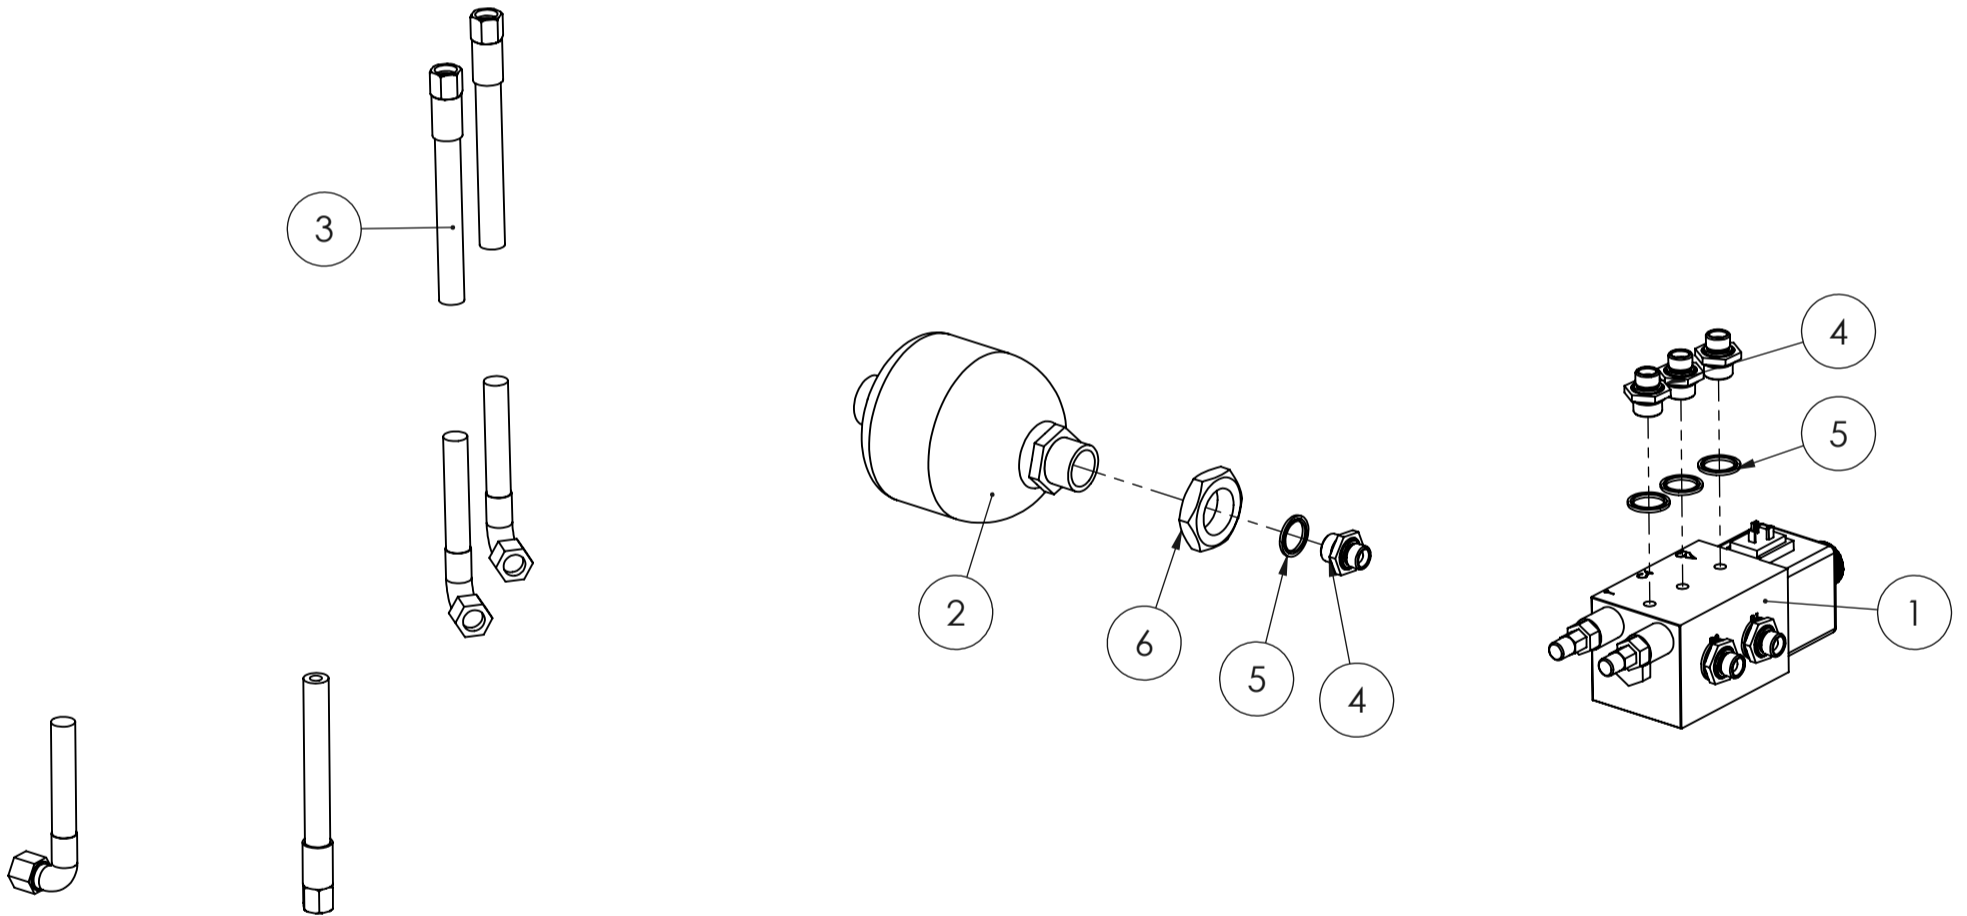

6001175_V0

(Sähköventtiili 12V (P.A) moduuli/Electric directional valve 12V with accumulator)

POS.	ITEM	NIMITYS	DESCRIPTION	MÄÄRÄ/QTY.
1	8305009	Venttiili, suunta 6/2 R1/2" 12V (pakku)	Directional Valve, 6/2 R1/2" 12V for accumulator	1
2	8308011	Painevaraaja	Accumulator	1
3	7400004	Letkusetti	HOSE SET	1
4	8301036	Supistusnipa	Adapter nipple	8
5	8307003	Usit-tiiviste	Usit-Ring	8
6	8308009	Mutteri	Nut	1

Varaosina suuntaventtiilin kelat:

12V musta 8305012

12V teräs 88000095

Johtosarja yhdelle kelalle: 8800222

Johtosarja kahdelle kelalle: 8800221

STARK

Sähköventtiili 12V (P.A)
moduuli
Electric directional valve
12V with accumulator

Piir. nro / Drawing No.
6001175_V0

Rev.