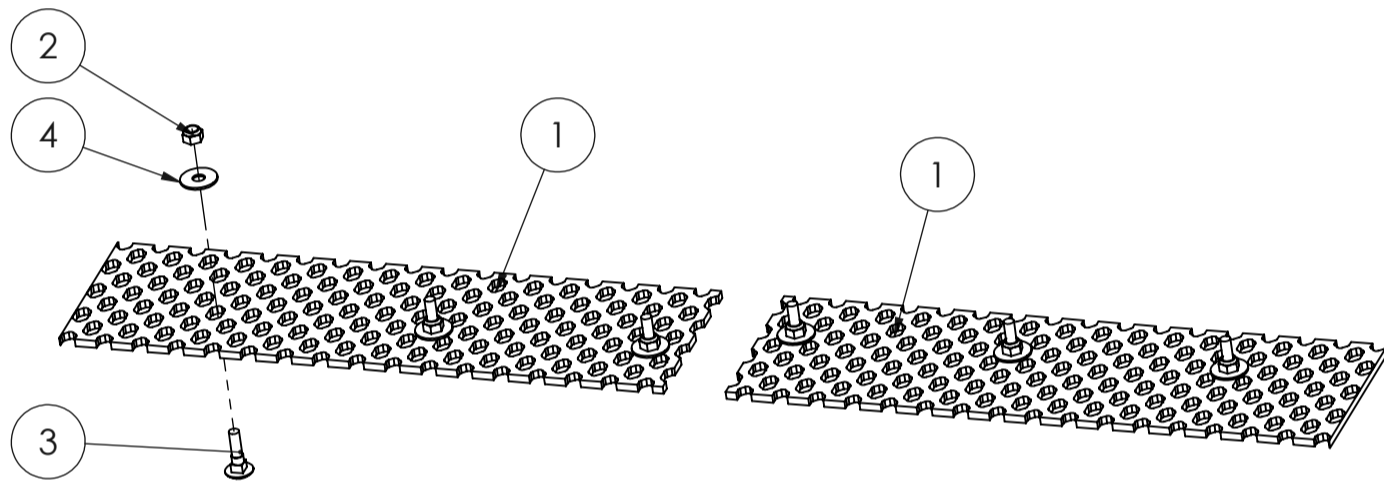

STARK

Reikäteräsarja SL1700
Perforated blades

Piir. nro / Drawing No.
6001183

Rev.

6001208 (Hammasteräsarja SL1700/Serrated Blades)

POS.	ITEM	NIMITYS	DESCRIPTION	MÄÄRÄ/QTY.
1	8352034	Korilaatta	Washer	6
2	4506692	Hammasterä	Serrated Blades	2
3	8352077	Nyloc mutteri	Nyloc nut	6
4	8352170	Lukkoruuvi	Carriage-bolt	6