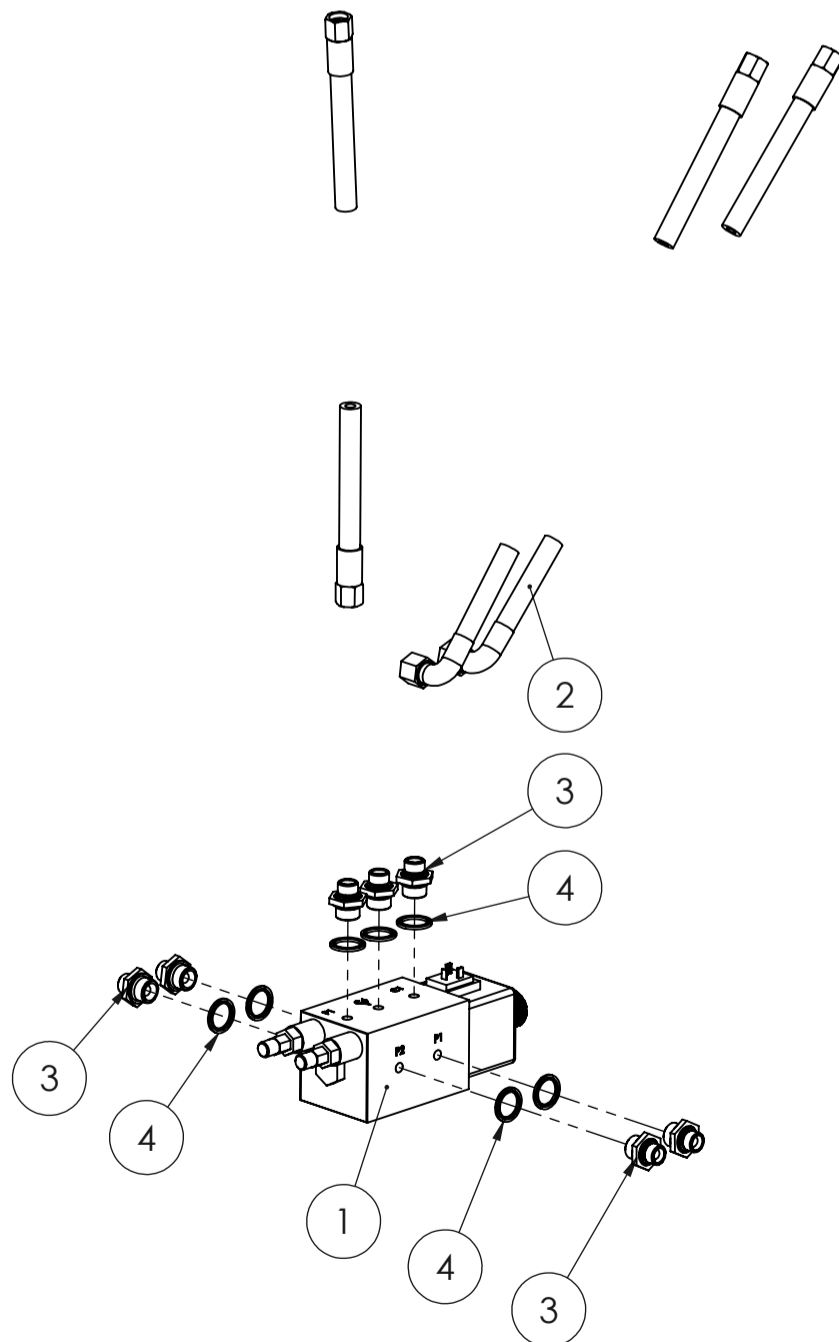

6001174_V0 (Sähköventtiili 24V moduuli/Electric directional valve)

POS.	ITEM	NIMITYS	DESCRIPTION	MÄÄRÄ/QTY.
1	8305031	Venttiili, suunta 6/2 R1/2" 24V (tankki)	Directional Valve, 6/2 R1/2" 24V (for tank line)	1
2	7400003	Letkusetti	HOSE SET	1
3	8301036	Supistusnipa	Adapter nipple	7
4	8307003	Usit-tiiviste	Usit-Ring	7

Varaosina suuntaventtiilin kelat:
24V musta 8305013
24V teräs 88000096

Johtosarja yhdelle kelalle: 8800222
Johtosarja kahdelle kelalle: 8800221