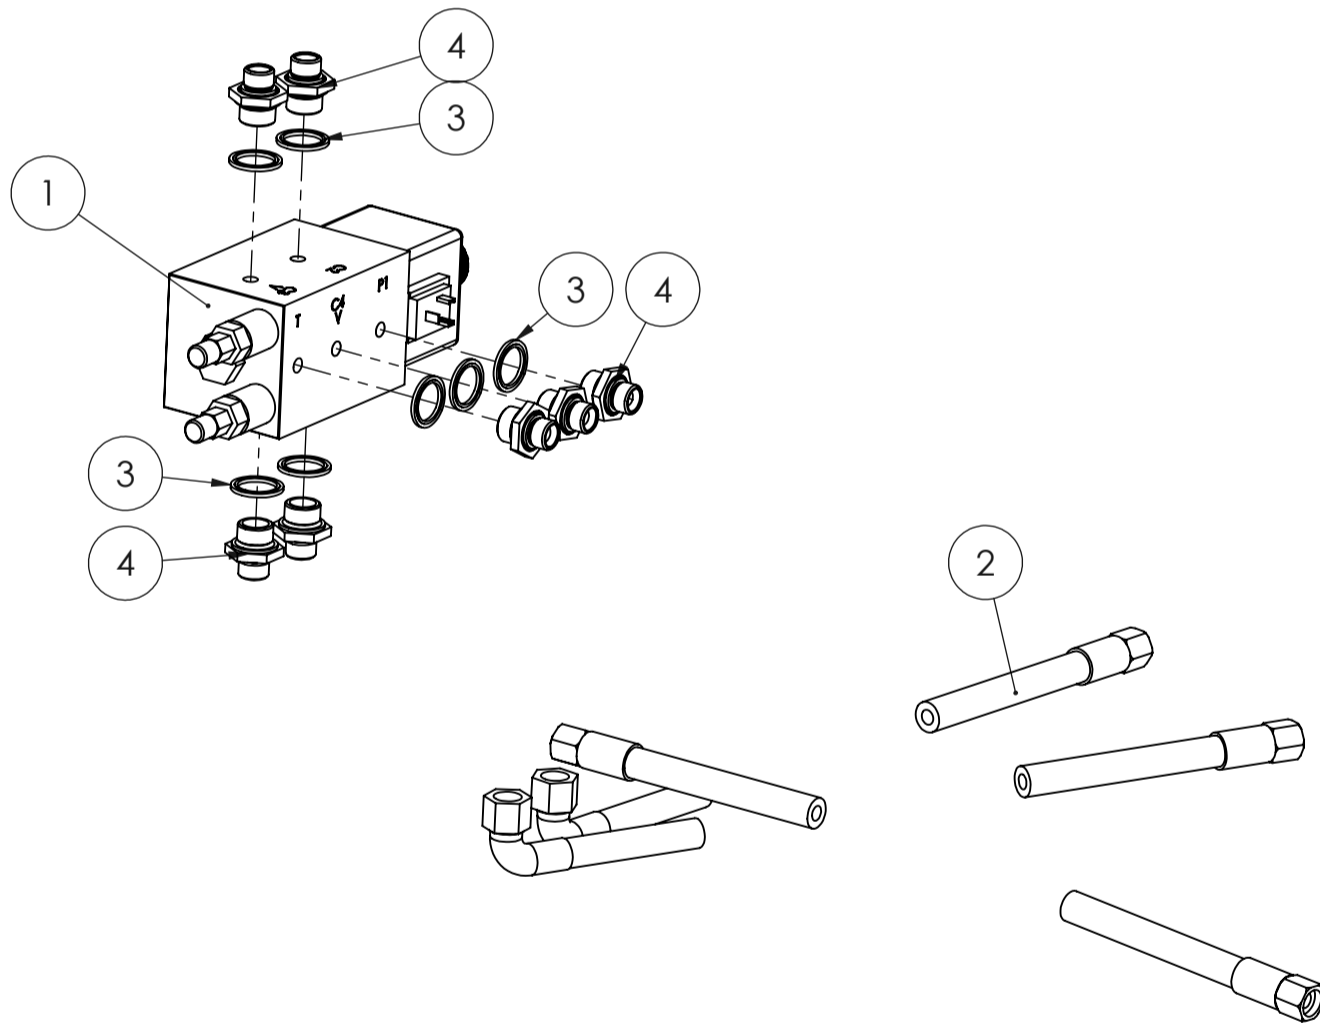

6001173_V0 (Sähköventtiili 12V moduuli/Electric directional valve 12V)

POS.	ITEM	NIMITYS	DESCRIPTION	MÄÄRÄ/QTY.
1	8305008	suuntaventtiili	Directional valve	1
2	7400003	Letkusetti	HOSE SET	1
3	8307003	Usit-tiiviste	Usit-Ring	7
4	8301036	Supistusnippa	Adapter nipple	7

Varaosina suuntaventtiilin kelat:
12V musta 8305012
12V teräs 88000095

Johtosarja yhdelle kelalle: 8800222
Johtosarja kahdelle kelalle: 8800221

STARK

Sähköventtiili 12V moduuli
Electric directional valve
12V

Piir. nro / Drawing No.
6001173_V0

Rev.