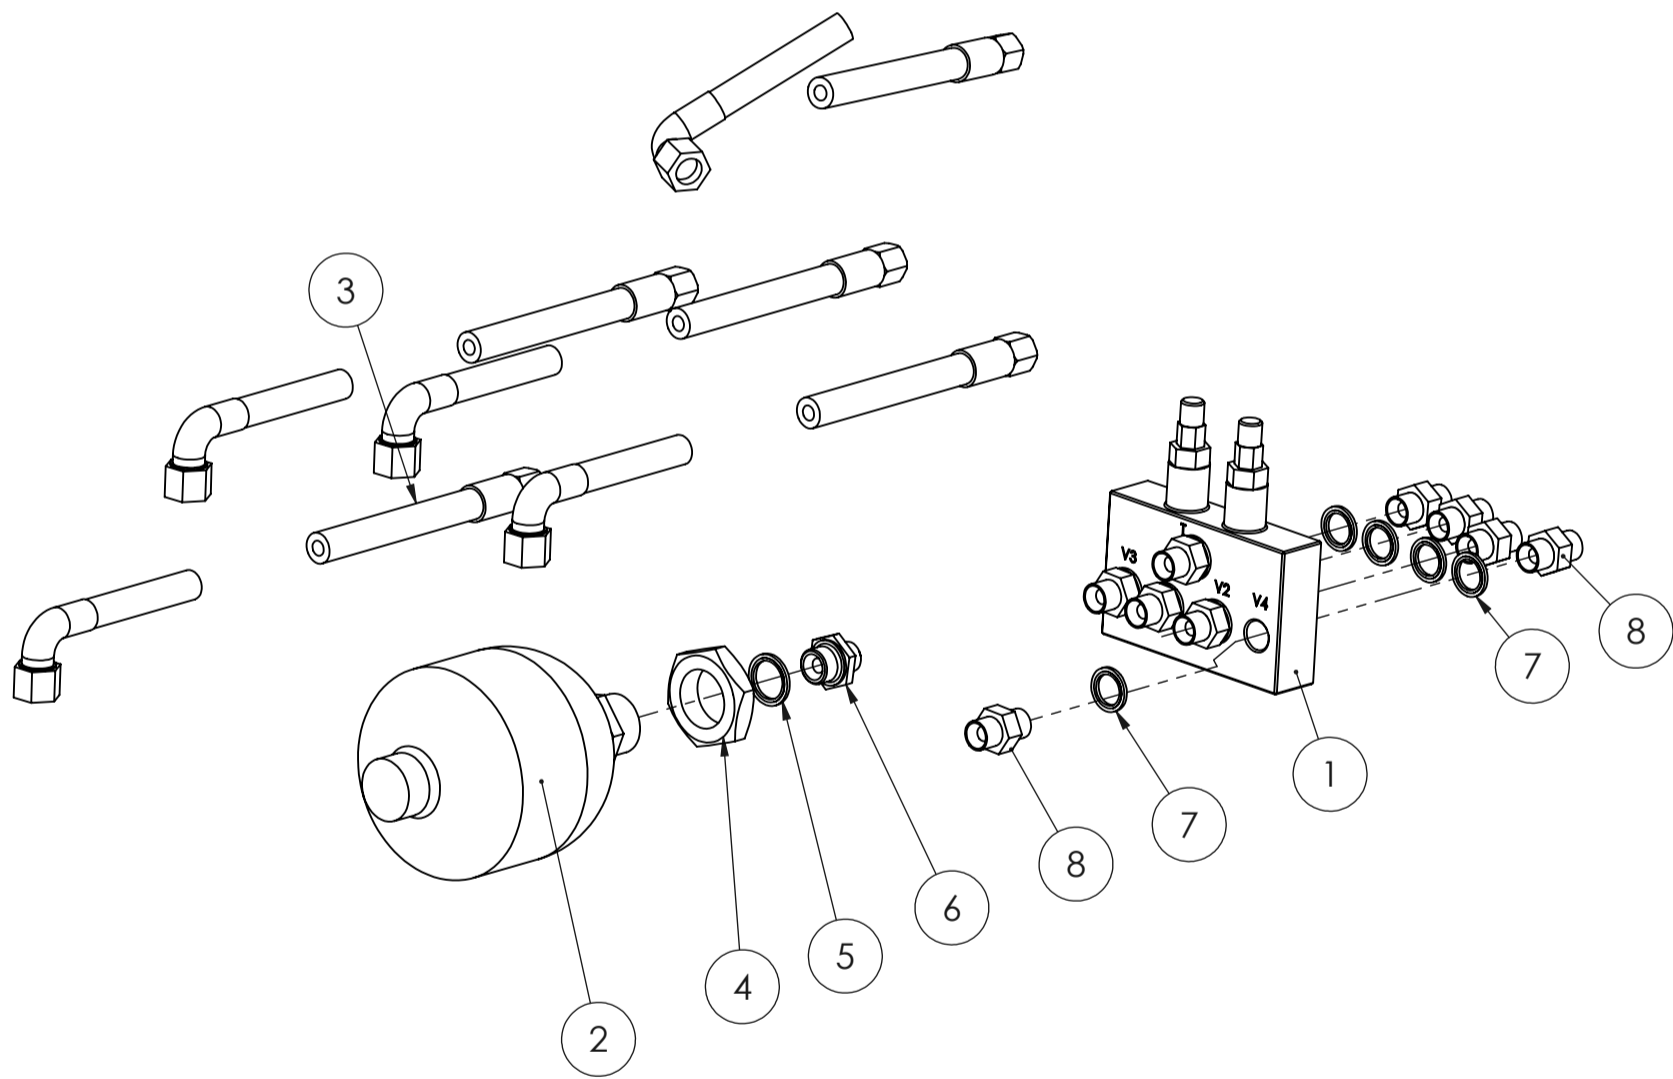

6001172_V0 (Venttiili, varo KVVP38+paineakku/Valve, safety KVVP38 with accumulator)

POS.	ITEM	NIMITYS	DESCRIPTION	MÄÄRÄ/QTY.
1	8305041	Venttiili, kaksoispaineenrajoitus R3/8"	Valve, safety R3/8"	1
2	8308011	Painevaraaja	Accumulator	1
3	7400002	Letkusetti	HOSE SET	1
4	8308009	Mutteri	Nut	1
5	8307003	Usit-tiiviste	Usit-Ring	1
6	8301036	Supistusnipppa	Adapter nipple	1
7	8307002	Usit-tiiviste	Usit-Ring	9
8	8301033	Kaksoisnipppa	Double nipple	9

STARK

Venttiili, varo
KVVP38+paineakku
Valve, safety KVVP38 with
accumulator

Piir. nro / Drawing No.
6001172_V0

Rev.