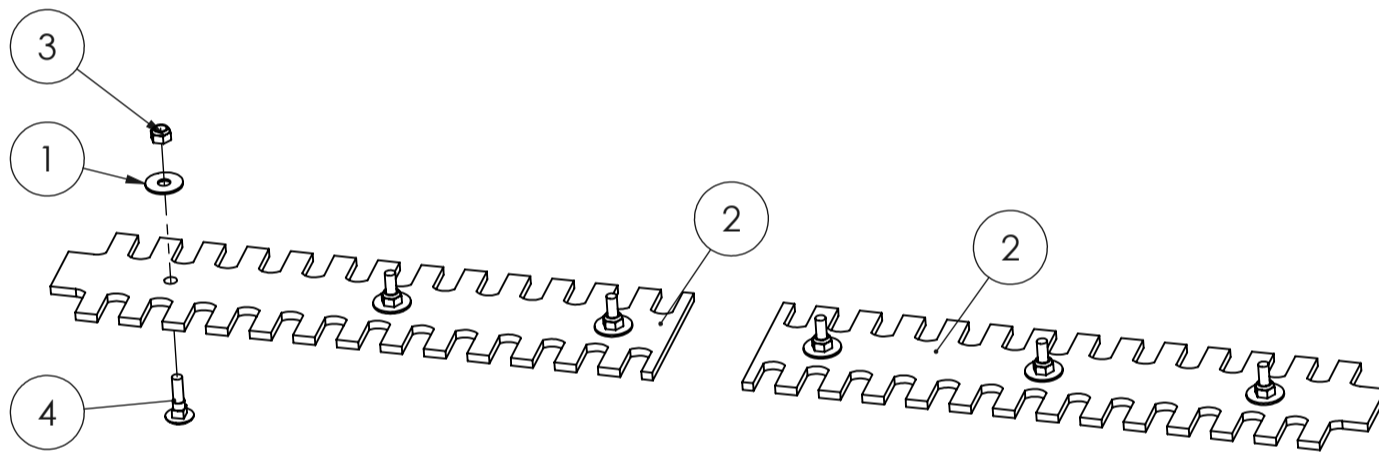

STARK

Reikäteräsarja SL1700
Perforated blades

Piir. nro / Drawing No.
6001183

Rev.

6001208 (Hammasteräsarja SL1700/Serrated Blades)

POS.	ITEM	NIMITYS	DESCRIPTION	MÄÄRÄ/QTY.
1	8352034	Korilaatta	Washer	6
2	4506692	Hammasterä	Serrated Blades	2
3	8352077	Nyloc mutteri	Nyloc nut	6
4	8352170	Lukkoruuvi	Carriage-bolt	6

STARK

Hammasteräsarja SL1700
Serrated Blades

Piir. nro / Drawing No.
6001208

Rev.