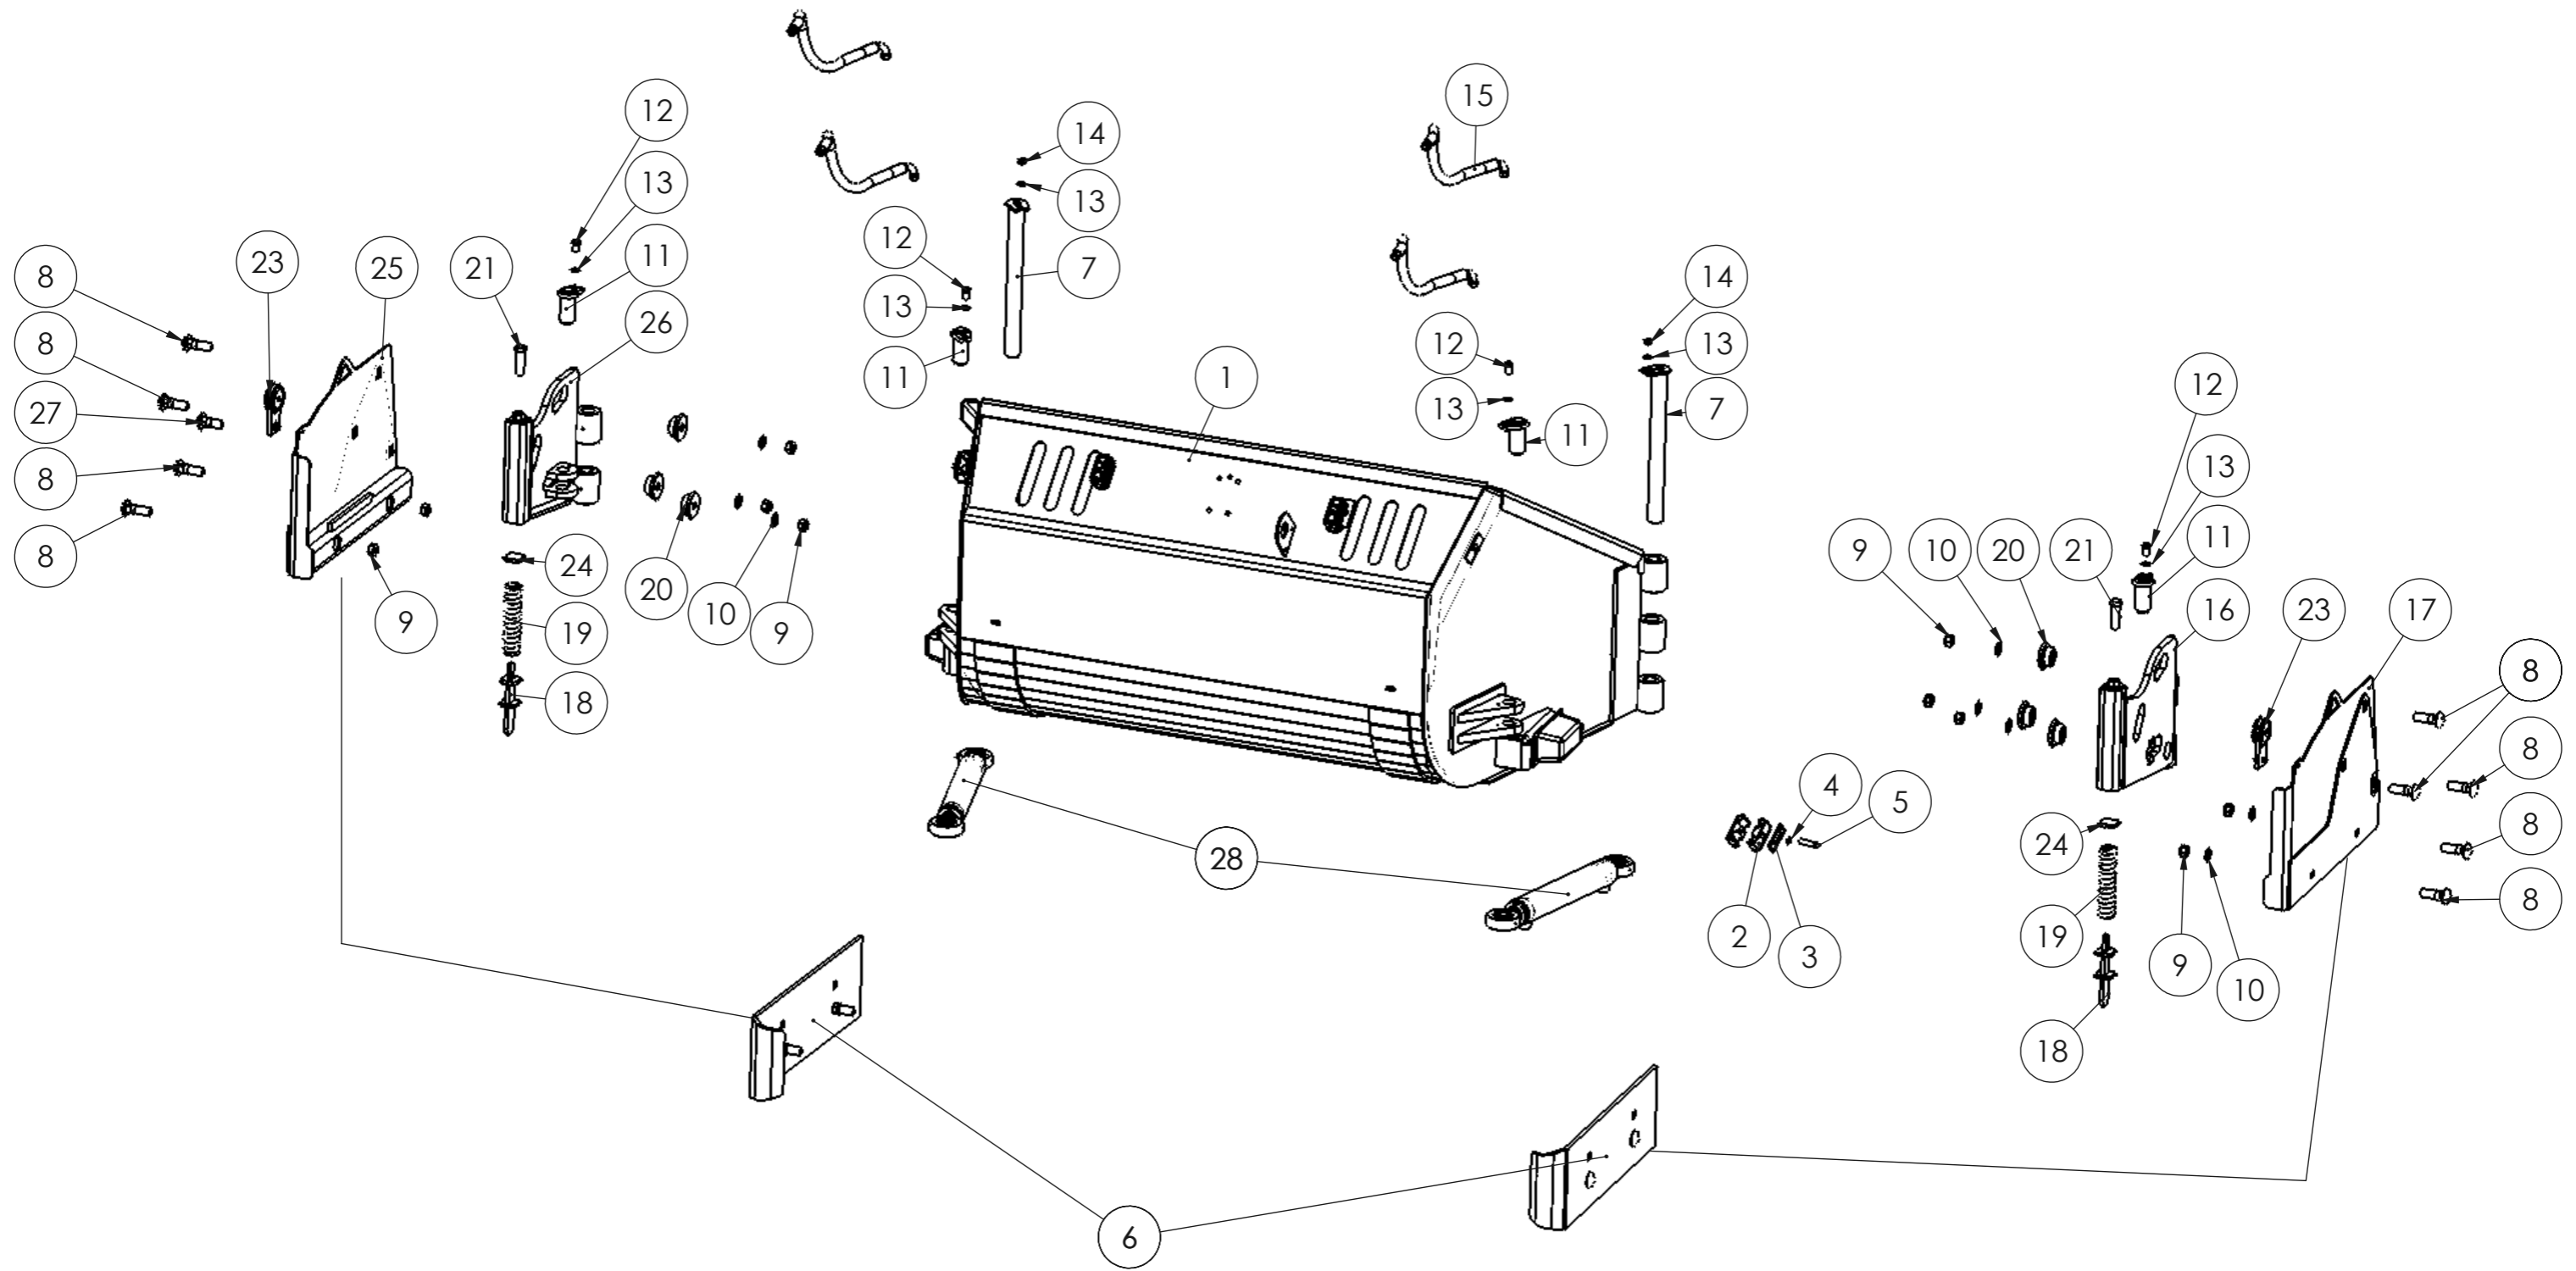

Multi-purpose bucket SL 1700/2900

Piir. nro / Drawing No.
1108_V0

Rev.

1108_V0 (Siipilumikauha SL 1700/2900 Varaosat/Multi-purpose bucket SL 1700/2900)

POS.	ITEM	NIMITYS	DESCRIPTION	MÄÄRÄ/QTY.
1	2500035	SL 1700 LIGHT	SL 1700 LIGHT	3.2
2	8303023	Kiinnitysosa	Fastening part	8
3	8302044	Peitelevy	Cover plate	4
4	8352104	Aluslevy	Washer	4
5	M8x45 DIN 933	Kuusiokoloruuvi	Hexagonal Socket-Head Screw	4
6	6001154	Siipiterät 600	wing blades (flat blades)	1
7	2500759	SL-LIGHT SIIPI TAPPI	Wing Pin	2
8	8352170	Lukkoruuvi	Carriage-bolt	9
9	8352077	Nyloc mutteri	Nyloc nut	10
10	8352018	Aluslevy	Washer	10
11	2500104	RL tappi	Pin	4
12	8352151	Kuusioruuvi	Hex bolt	4
13	8352012	Aluslevy	Washer	6
14	8352096	Nyloc mutteri	Nyloc nut	2
15	8309003	Letkusetti	Hose set	1
16	2500652	SL 600 LIGHT TERÄRUNKO OIKEA	Blade frame	1
17	2500653	SL 600 LIGHT SIIPI OIK.	Wing right	1
18	2500267	SL LIGHT SIIPIJOUSTIN	wing ribbed	2
19	8351008	Jousi	Spring	2
20	4501277	SL L KÄÄNTÖHOLKKI	Shell	6
21	8352052	KUUSIORUUVI	Hexagon bolt	2
22	8352067	Mutteri	Nut	2
23	6001009	Heijastin	Reflector	2
24	4504966	putkenlevy	pipe plate	2
25	2500265	SL SIIPI 600 LIGHT VASEN	Wing left	1
26	2500266	SL 600 LIGHT TERÄRUNKO VASEN	wing frame left	1
27	8352112	Lukkoruuvi	Carriage-bolt	1
28	8354050	Hydraulisylinteri	Hydraulic cylinder	2

STARK

Siipilumikauha SL 1700/2900
Varaosat
Multi-purpose bucket SL
1700/2900

Piir. nro / Drawing No.
1108_V0

Rev.