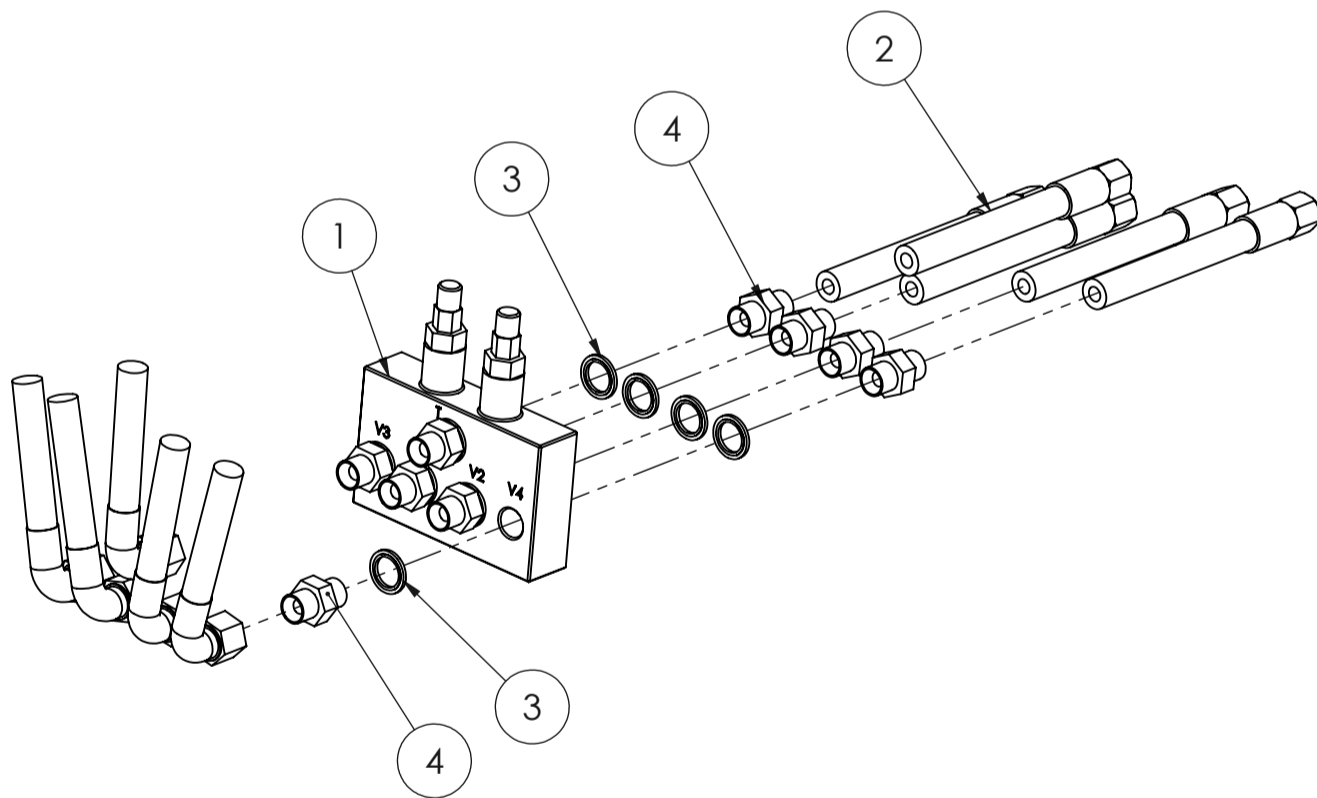

STARK

Siipilumikauha SL
1700/2900 Varaosat
Multi-purpose bucket SL
1700/2900

Piir. nro / Drawing No.
1108_V0

Rev.

6001171_V0 (Venttiili, kaksoispaineenrajoitus R3/8"/Valve, safety R3/8")

POS.	ITEM	NIMITYS	DESCRIPTION	MÄÄRÄ/QTY.
1	8305041	Venttiili, kaksoispaineenrajoitus R3/8"	Valve, safety R3/8"	1
2	7400001	Letkusetti	HOSE SET	1
3	8307002	Usit-tiiviste	Usit-Ring	9
4	8301033	Kaksoisnippa	Double nipple	9