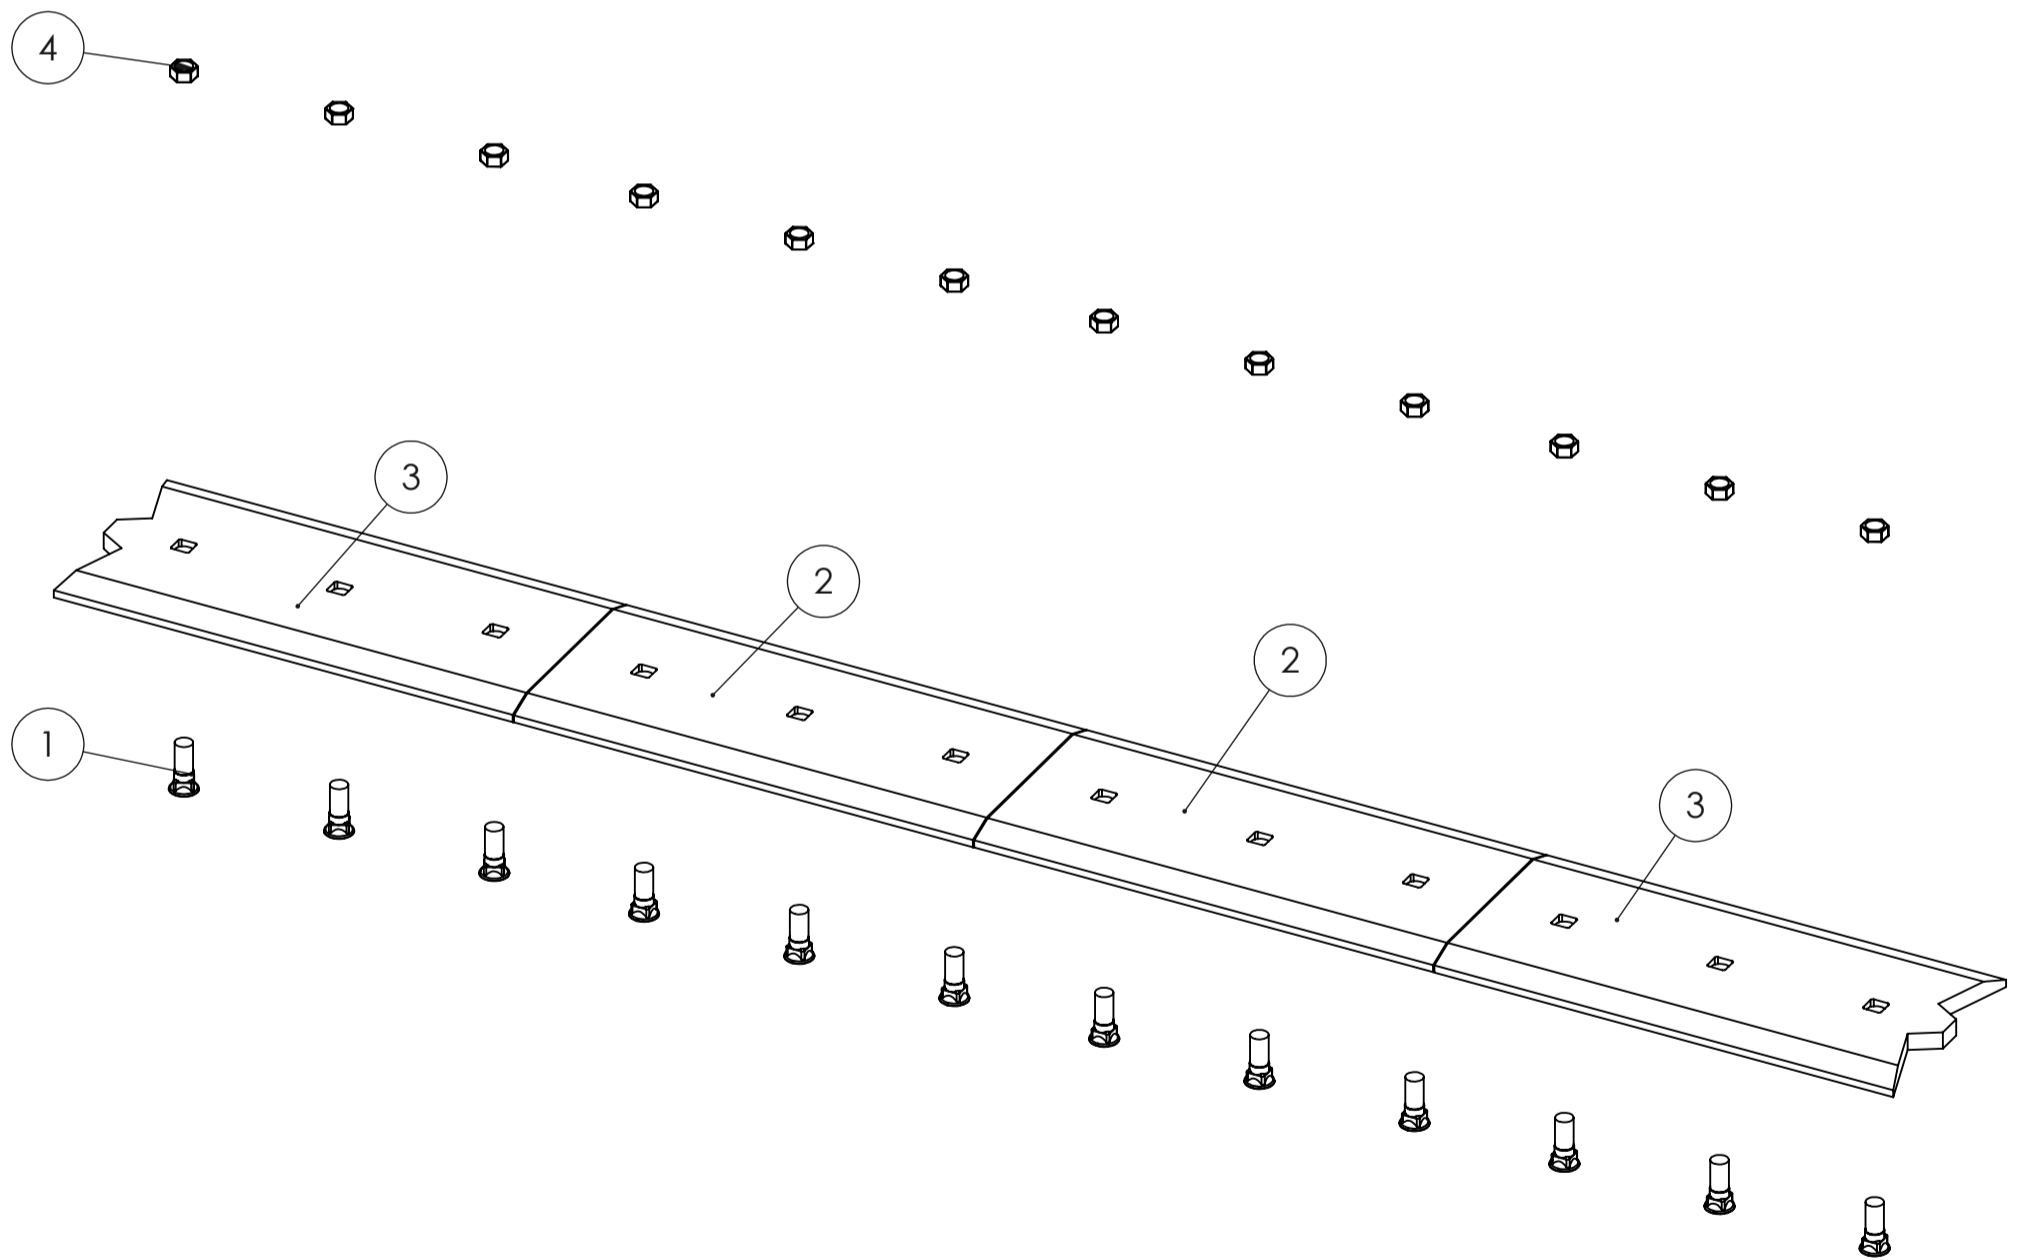

STARK

Hammasteräterä
Serrated Blades

Piir. nro / Drawing No.
6001200

Rev.

2105 (Säästöteräpaketti VIISTETTY/Set of Base and Bolt-on Edges)

POS.	ITEM	NIMITYS	DESCRIPTION	MÄÄRÄ/QTY.
1	8537004	fh 1"x69 Säästöterän pultti	fh 1"x69 Bolt of Base and Bolt-on Edges	12
2	8538022	Säästöterä 25x320x686	Base and Bolt-on Edges 25x320x686	2
3	4505361	Säästöterä viistetty	Bolt-on Edge Bevelled	2
4	8537001	1" Säästöterän mutteri	1" Nut of Bolt-On Edge	12

STARK

Säästöteräpaketti VIISTETTY
Set of Base and Bolt-on Edges

Piir. nro / Drawing No.
2105

Rev.