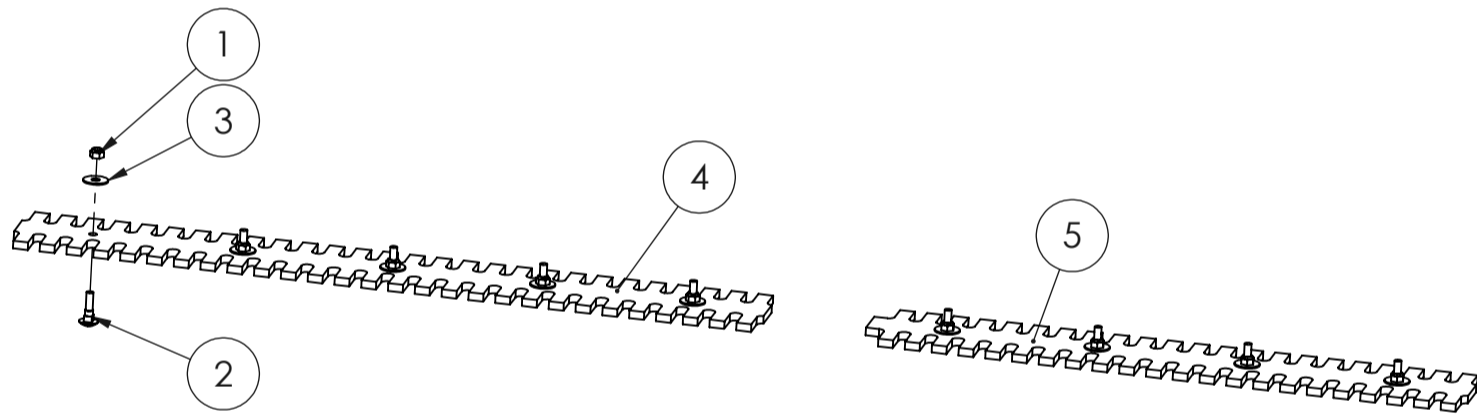

STARK

Hammasteräterä
Serrated Blades

Piir. nro / Drawing No.
6001200

Rev.

2105 (Säästöteräpaketti VIISTETTY/Set of Base and Bolt-on Edges)

POS.	ITEM	NIMITYS	DESCRIPTION	MÄÄRÄ/QTY.
1	8537004	fh 1"x69 Säästöterän pultti	fh 1"x69 Bolt of Base and Bolt-on Edges	12
2	8538022	Säästöterä 25x320x686	Base and Bolt-on Edges 25x320x686	2
3	4505361	Säästöterä viistetty	Bolt-on Edge Bevelled	2
4	8537001	1" Säästöterän mutteri	1" Nut of Bolt-On Edge	12