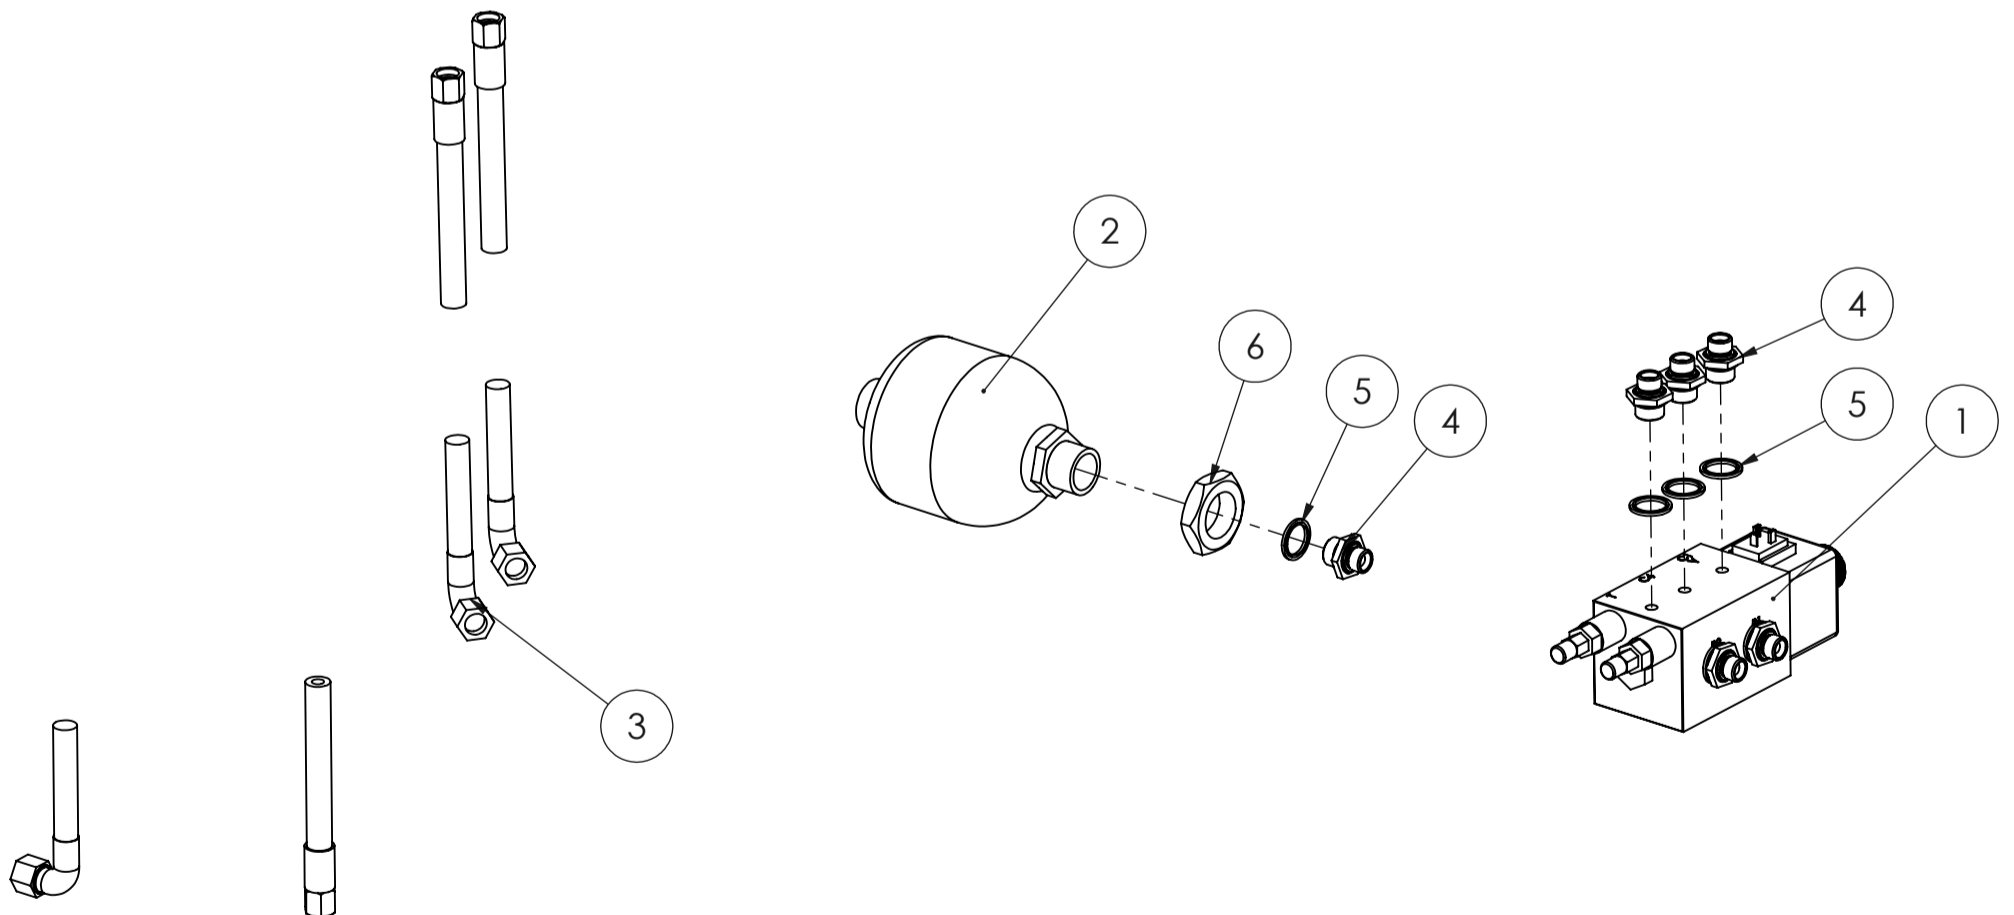

6001175_V0

(Sähköventtiili 12V (P.A) moduuli/Electric directional valve 12V with accumulator)

POS.	ITEM	NIMITYS	DESCRIPTION	MÄÄRÄ/QTY.
1	8305009	Venttiili, suunta 6/2 R1/2" 12V (pakku)	Directional Valve, 6/2 R1/2" 12V for accumulator	1
2	8308011	Painevaraaja	Accumulator	1
3	7400004	Letkusetti	HOSE SET	1
4	8301036	Supistusnippa	Adapter nipple	8
5	8307003	Usit-tiiviste	Usit-Ring	8
6	8308009	Mutteri	Nut	1

Varaosina suuntaventtiilin kelat:

12V musta 8305012

12V teräs 88000095

Johtosarja yhdelle kelalla: 8800222

Johtosarja kahdelle kelalle: 8800221

STARK

Sähköventtiili 12V (P.A) moduuli
Electric directional valve 12V
with accumulator

Piir. nro / Drawing No.
6001175_V0

Rev.