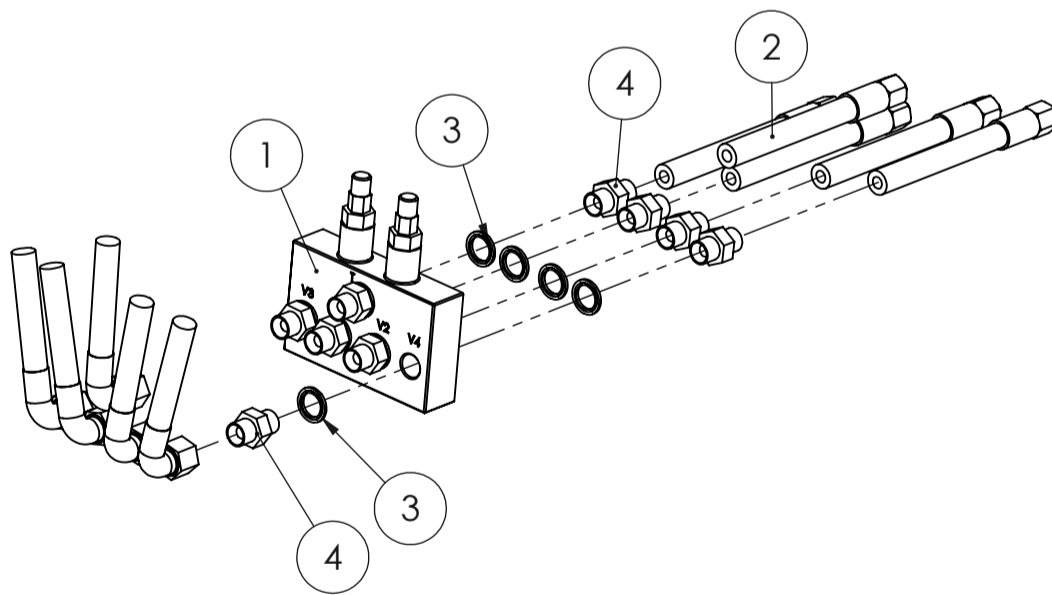

STARK

Siipilumikauha SL
2800/5000 varaosat
Multi-purpose bucket SL
2800/5000 spare parts

Piir. nro / Drawing No.
10551_V0

Rev.

6001171_V0 (Venttiili, kaksoispaineenrajoitus R3/8"/Valve, safety R3/8")

POS.	ITEM	NIMITYS	DESCRIPTION	MÄÄRÄ/QTY.
1	8305041	Venttiili, kaksoispaineenrajoitus R3/8"	Valve, safety R3/8"	1
2	7400001	Letkusetti	HOSE SET	1
3	8307002	Usit-tiiviste	Usit-Ring	9
4	8301033	Kaksoisnippa	Double nipple	9