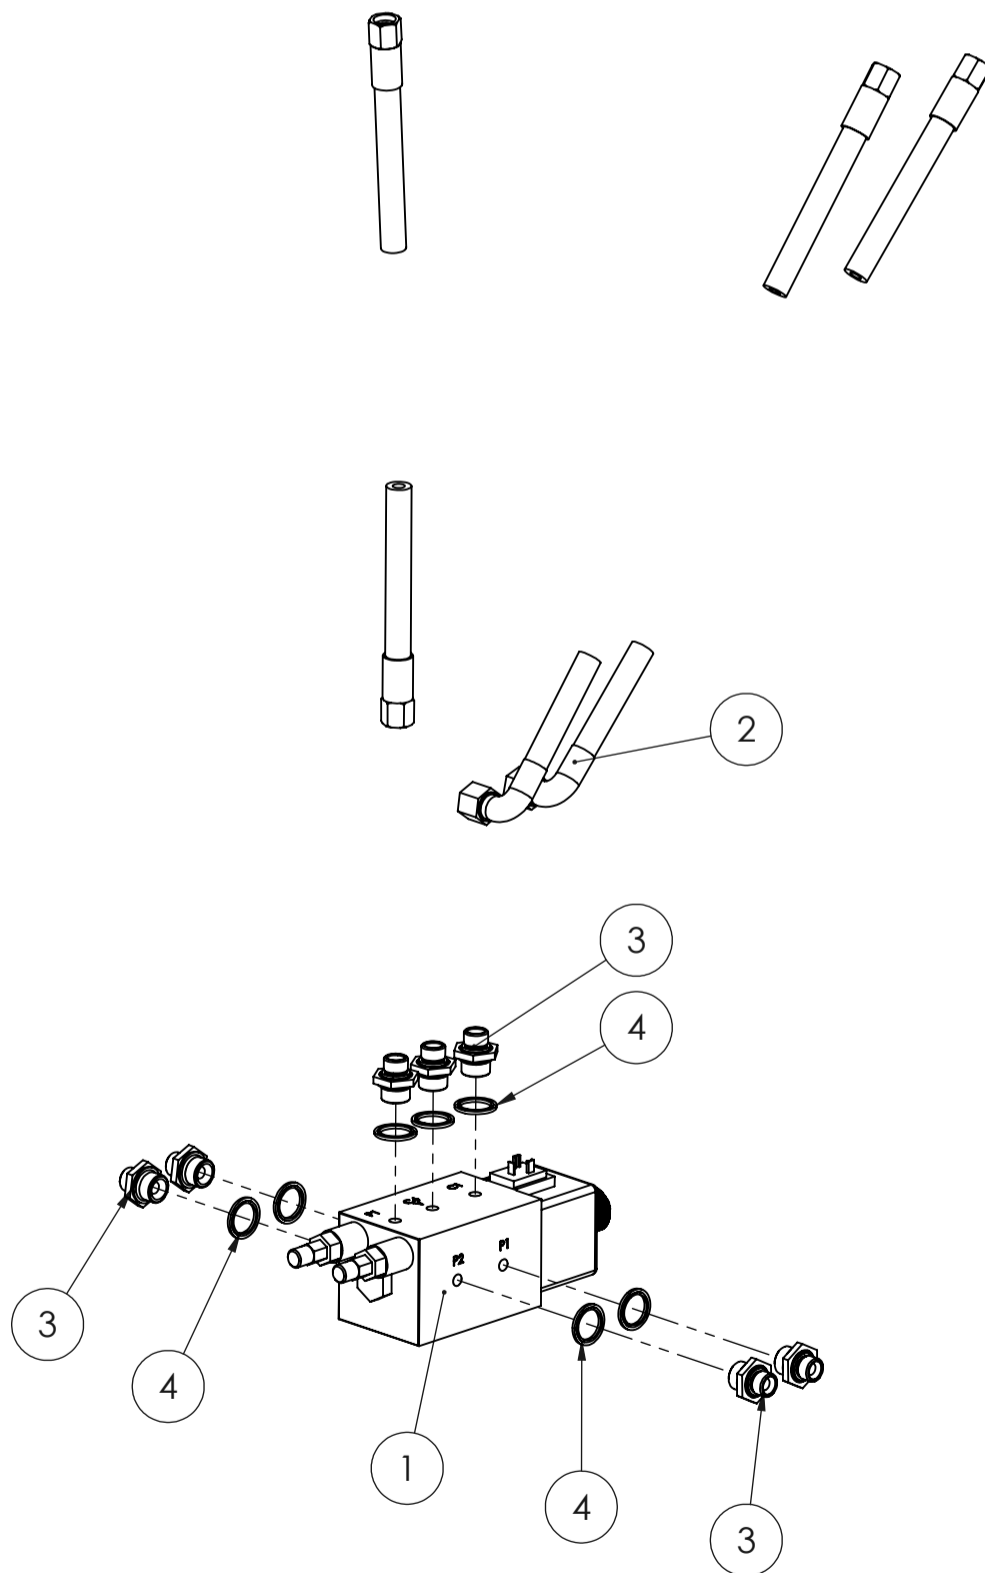

6001174_V0 (Sähköventtiili 24V moduuli/Electric directional valve)

POS.	ITEM	NIMITYS	DESCRIPTION	MÄÄRÄ/QTY.
1	8305031	Venttiili, suunta 6/2 R1/2" 24V (tankki)	Directional Valve, 6/2 R1/2" 24V (for tank line)	1
2	7400003	Letkusetti	HOSE SET	1
3	8301036	Supistusnipa	Adapter nipple	7
4	8307003	Usit-tiiviste	Usit-Ring	7

Varaosina suuntaventtiilin kelat:
24V musta 8305013
24V teräs 88000096

Johtosarja yhdelle kelalla: 8800222
Johtosarja kahdelle kelalle: 8800221