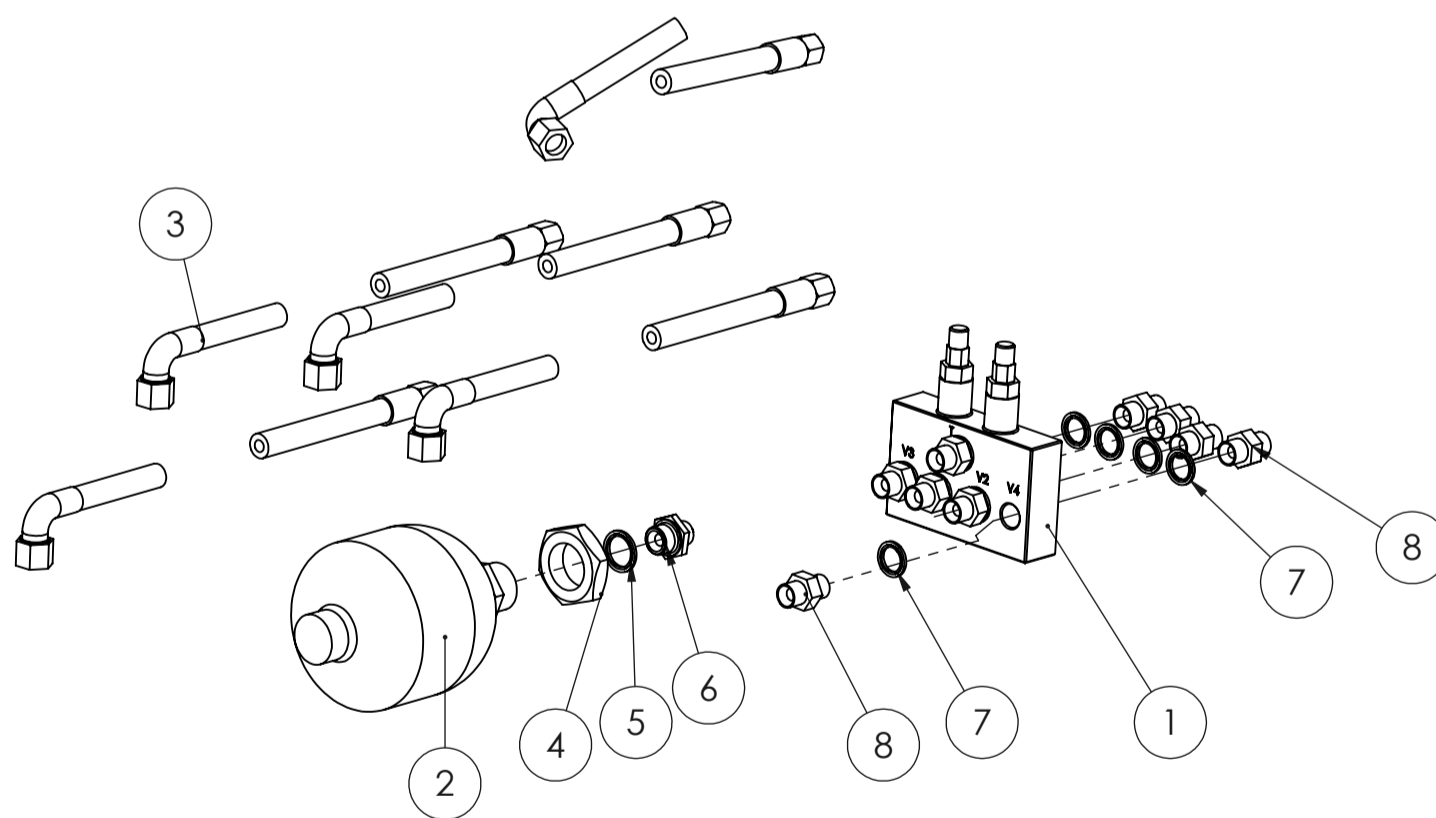

6001172_V0 (Venttiili, varo KVVP38+paineakku/Valve, safety KVVP38 with accumulator)

POS.	ITEM	NIMITYS	DESCRIPTION	MÄÄRÄ/QTY.
1	8305041	Venttiili, kaksoispaineenrajoi- tus R3/8"	Valve, safety R3/8"	1
2	8308011	Painevaraaja	Accumulator	1
3	7400002	Letkusetti	HOSE SET	1
4	8308009	Mutteri	Nut	1
5	8307003	Usit-tiiviste	Usit-Ring	1
6	8301036	Supistusnippa	Adapter nipple	1
7	8307002	Usit-tiiviste	Usit-Ring	9
8	8301033	Kaksoisnippa	Double nipple	9

STARK

Venttiili, varo
KVVP38+paineakku
Valve, safety KVVP38 with
accumulator

Piir. nro / Drawing No.
6001172_V0

Rev.