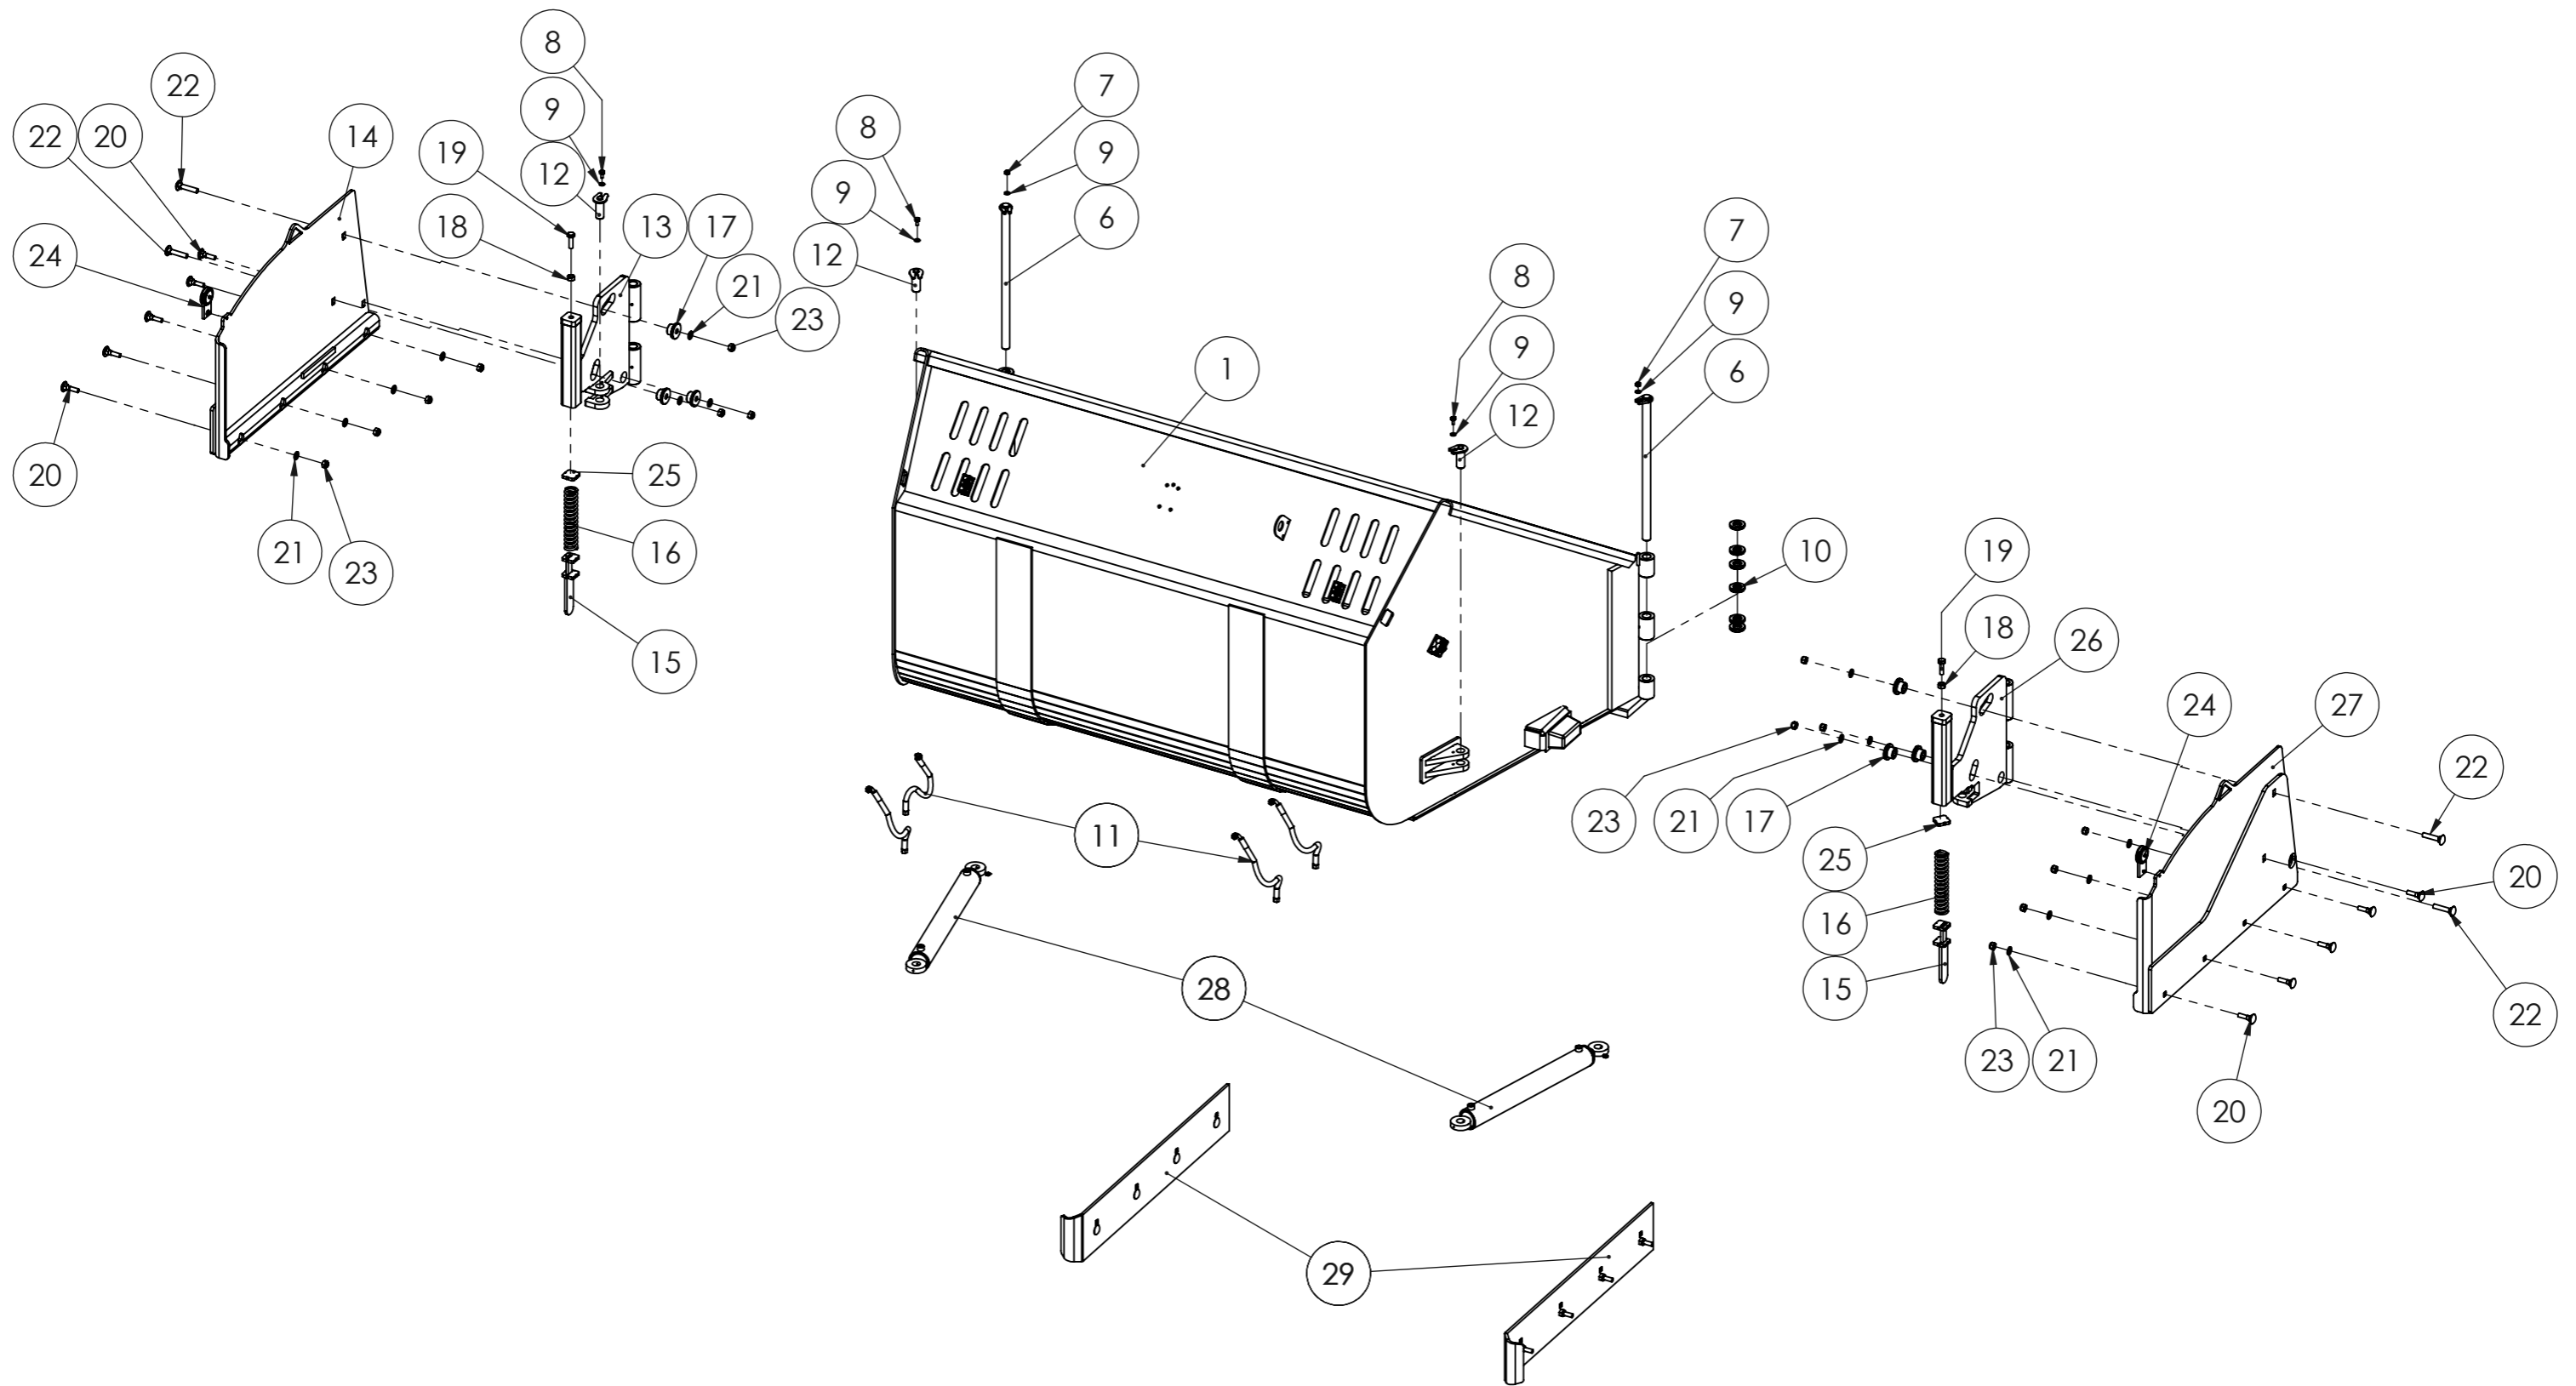

STARK

SIIPILUMIKAUHA SL2800/5000 VARAOSAT
Multi-purpose bucket SL 2800/5000
spare parts

Piir. nro / Drawing No.
10551_V0

Rev.

10551_V0 (Siipilumikauha SL 2800/5000 varaosat/Multi-purpose bucket SL 2800/5000 spare parts)

POS.	ITEM	NIMITYS	DESCRIPTION	MÄÄRÄ/QTY.
1	2500509			1
2	8303023	Kiinnitysosa	Fastening part	8
3	8302044	Peitelevy	Cover plate	4
4	8352104	Aluslevy	Washer	4
5	88000045	Kuusioruuvi	Hex bolt	4
6	2500530	Tappi	Pin	2
7	8352096	Nyloc mutteri	Nyloc nut	2
8	8352151	Kuusioruuvi	Hex bolt	4
9	8352012	Aluslevy	Washer	6
10	4500044	Holkki	Bushing	12
11	8309007	Letkusetti	Hose set	1
12	2500167	Tappi	Pin	4
13	2500248	Terärunko	Blade frame left	1
14	2500247	Sl siipi vasen	wing left	1
15	2500131	SL JOUSTIN	Ribbed	2
16	8351007	Jousi	Spring	2
17	4500659	Holkki	Bushing	6
18	8352067	Mutteri	Nut	2
19	8352051	Kuusioruuvi	Hex bolt	2
20	8352170	Lukkoruuvi	Carriage-bolt	10
21	8352018	Aluslevy	Washer	14
22	88000016	Lukkoruuvi	Carriage-bolt	4
23	8352077	Nyloc mutteri	Nyloc nut	14
24	6001009	Heijastin	Reflector	2
25	4501419	levy	plate	2
26	2500642	Terärunko oikea	Blade frame right	1
27	2500643	Siipi oikea	Wing right	1
28	8354052	Hydraulisylinteri	Hydraulic cylinder	2
29	6001160	Sl siipi tasaterät	Flat blades	1

STARK

Siipilumikauha SL 2800/5000
varaosat
Multi-purpose bucket SL
2800/5000 spare parts

Piir. nro / Drawing No.
10551_V0

Rev.