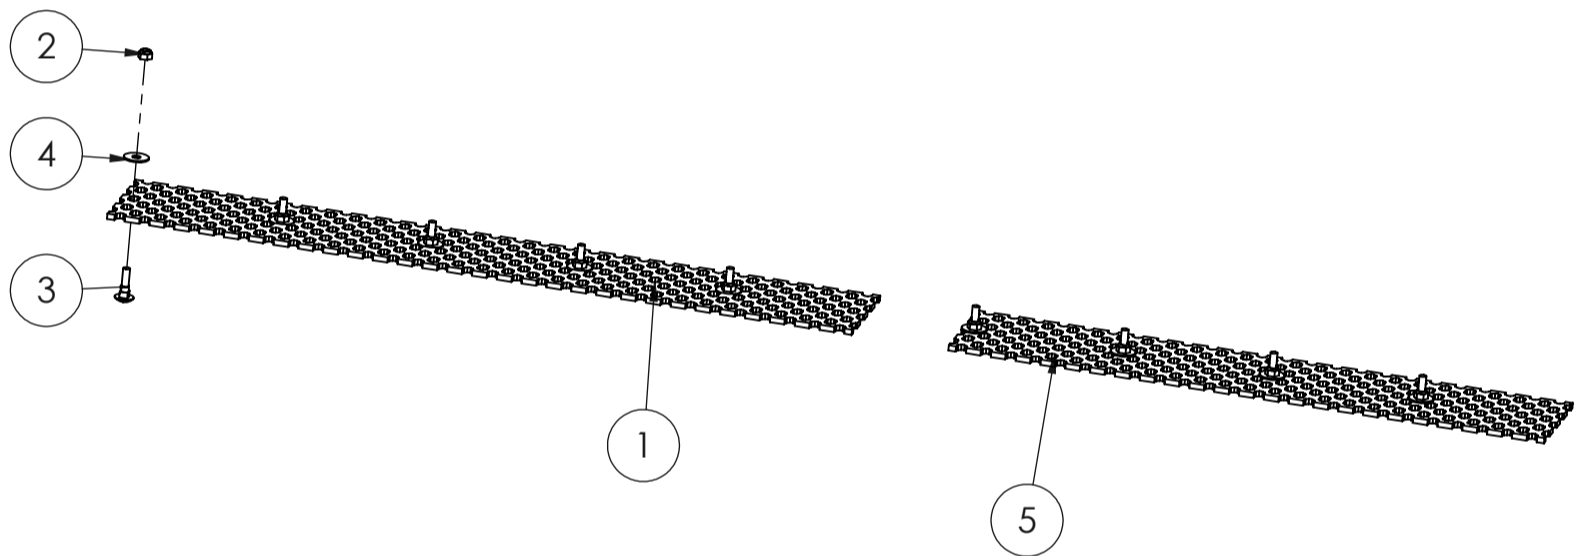

6001196 (Reikäteräterä/Serrated Blades)

POS.	ITEM	NIMITYS	DESCRIPTION	MÄÄRÄ/QTY.
1	8534012	Reikäterä	Perforated Blades	1
2	8352077	Nyloc mutteri	Nyloc nut	9
3	8352170	Lukkoruuvi	Carriage-bolt	9
4	8352034	Korilaatta	Washer	9
5	8534005	Reikäterä	Perforated blade	1

STARK

Reikäteräterä
Serrated Blades

Piir. nro / Drawing No.
6001196

Rev.