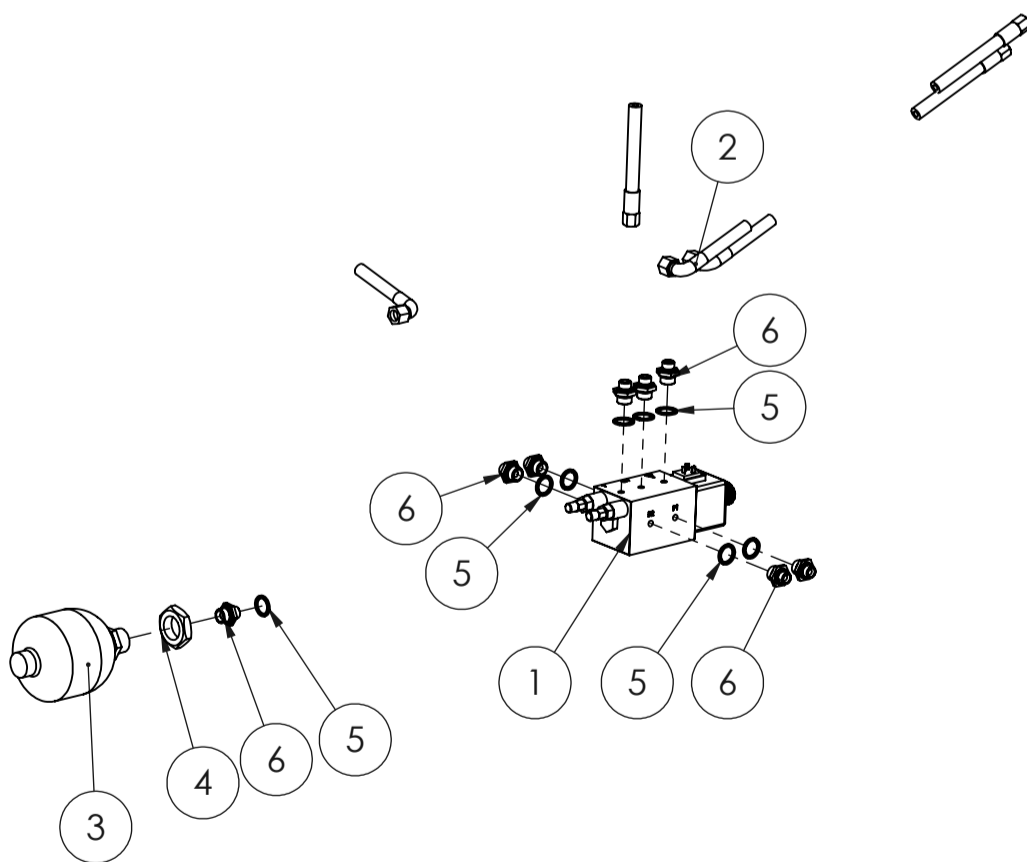

6001176_V0

(Sähköventtiili 24V (P.A) moduuli/Electric directional valve 24V with accumulator)

POS.	ITEM	NIMITYS	DESCRIPTION	MÄÄRÄ/QTY.
1	8305032	Venttiili, suunta 6/2 R1/2" 24V+paineakku	Directional Valve, 6/2 R1/2" 24V with accumulator	1
2	7400004	Letkusetti	HOSE SET	1
3	8308011	Painevaraaja	Accumulator	1
4	8308009	Mutteri	Nut	1
5	8307003	Usit-tiiviste	Usit-Ring	8
6	8301036	Supistusnipa	Adapter nipple	8

Varaosina suuntaventtiilin kelat:

24V musta 8305013

24V teräs 88000096

Johtosarja yhdelle kelalla: 8800222

Johtosarja kahdelle kelalle: 8800221

STARK

Sähköventtiili 24V (P.A) moduuli
Electric directional valve 24V
with accumulator

Piir. nro / Drawing No.
6001176_V0

Rev.