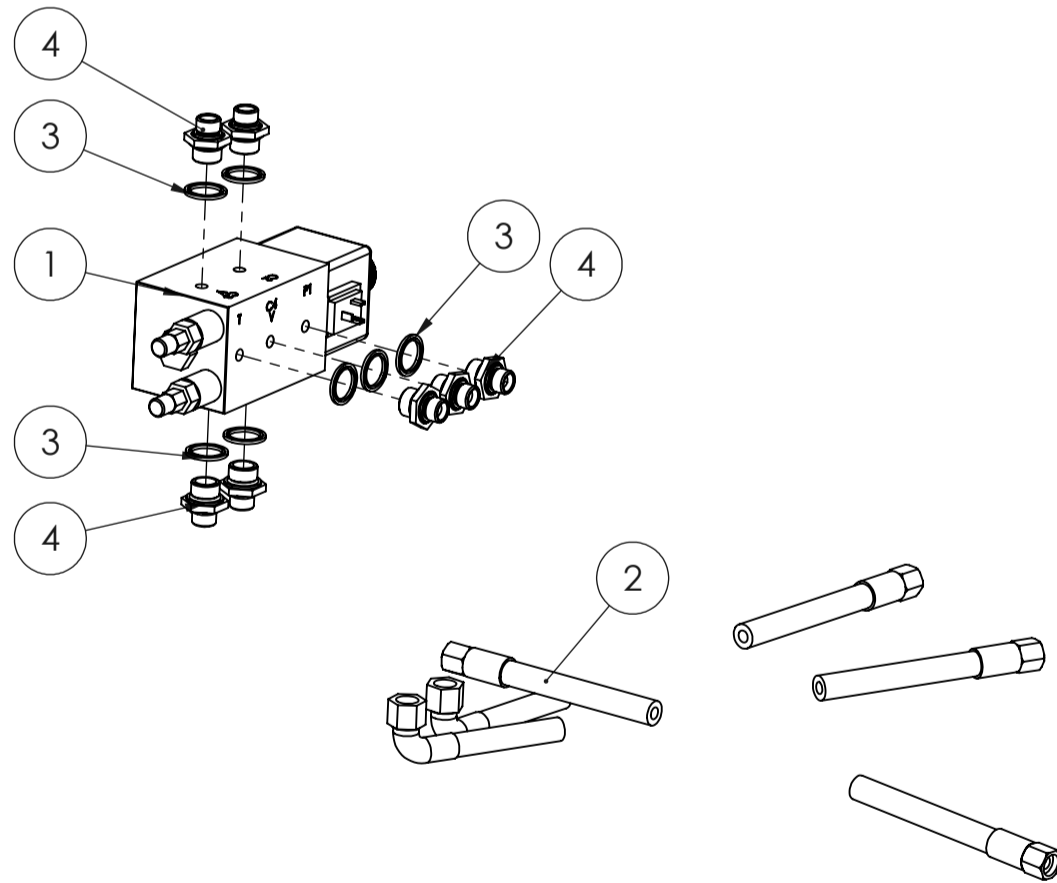

6001173_V0 (Sähköventtiili 12V moduuli/Electric directional valve 12V)

POS.	ITEM	NIMITYS	DESCRIPTION	MÄÄRÄ/QTY.
1	8305008	suuntaventtiili	Directional valve	1
2	7400003	Letkusetti	HOSE SET	1
3	8307003	Usit-tiiviste	Usit-Ring	7
4	8301036	Supistusnipppa	Adapter nipple	7

Varaosina suuntaventtiilin kelat:
12V musta 8305012
12V teräs 88000095

Johtosarja yhdelle kelalla: 8800222
Johtosarja kahdelle kelalle: 8800221

STARK

Sähköventtiili 12V moduuli
Electric directional valve 12V

Piir. nro / Drawing No.
6001173_V0

Rev.