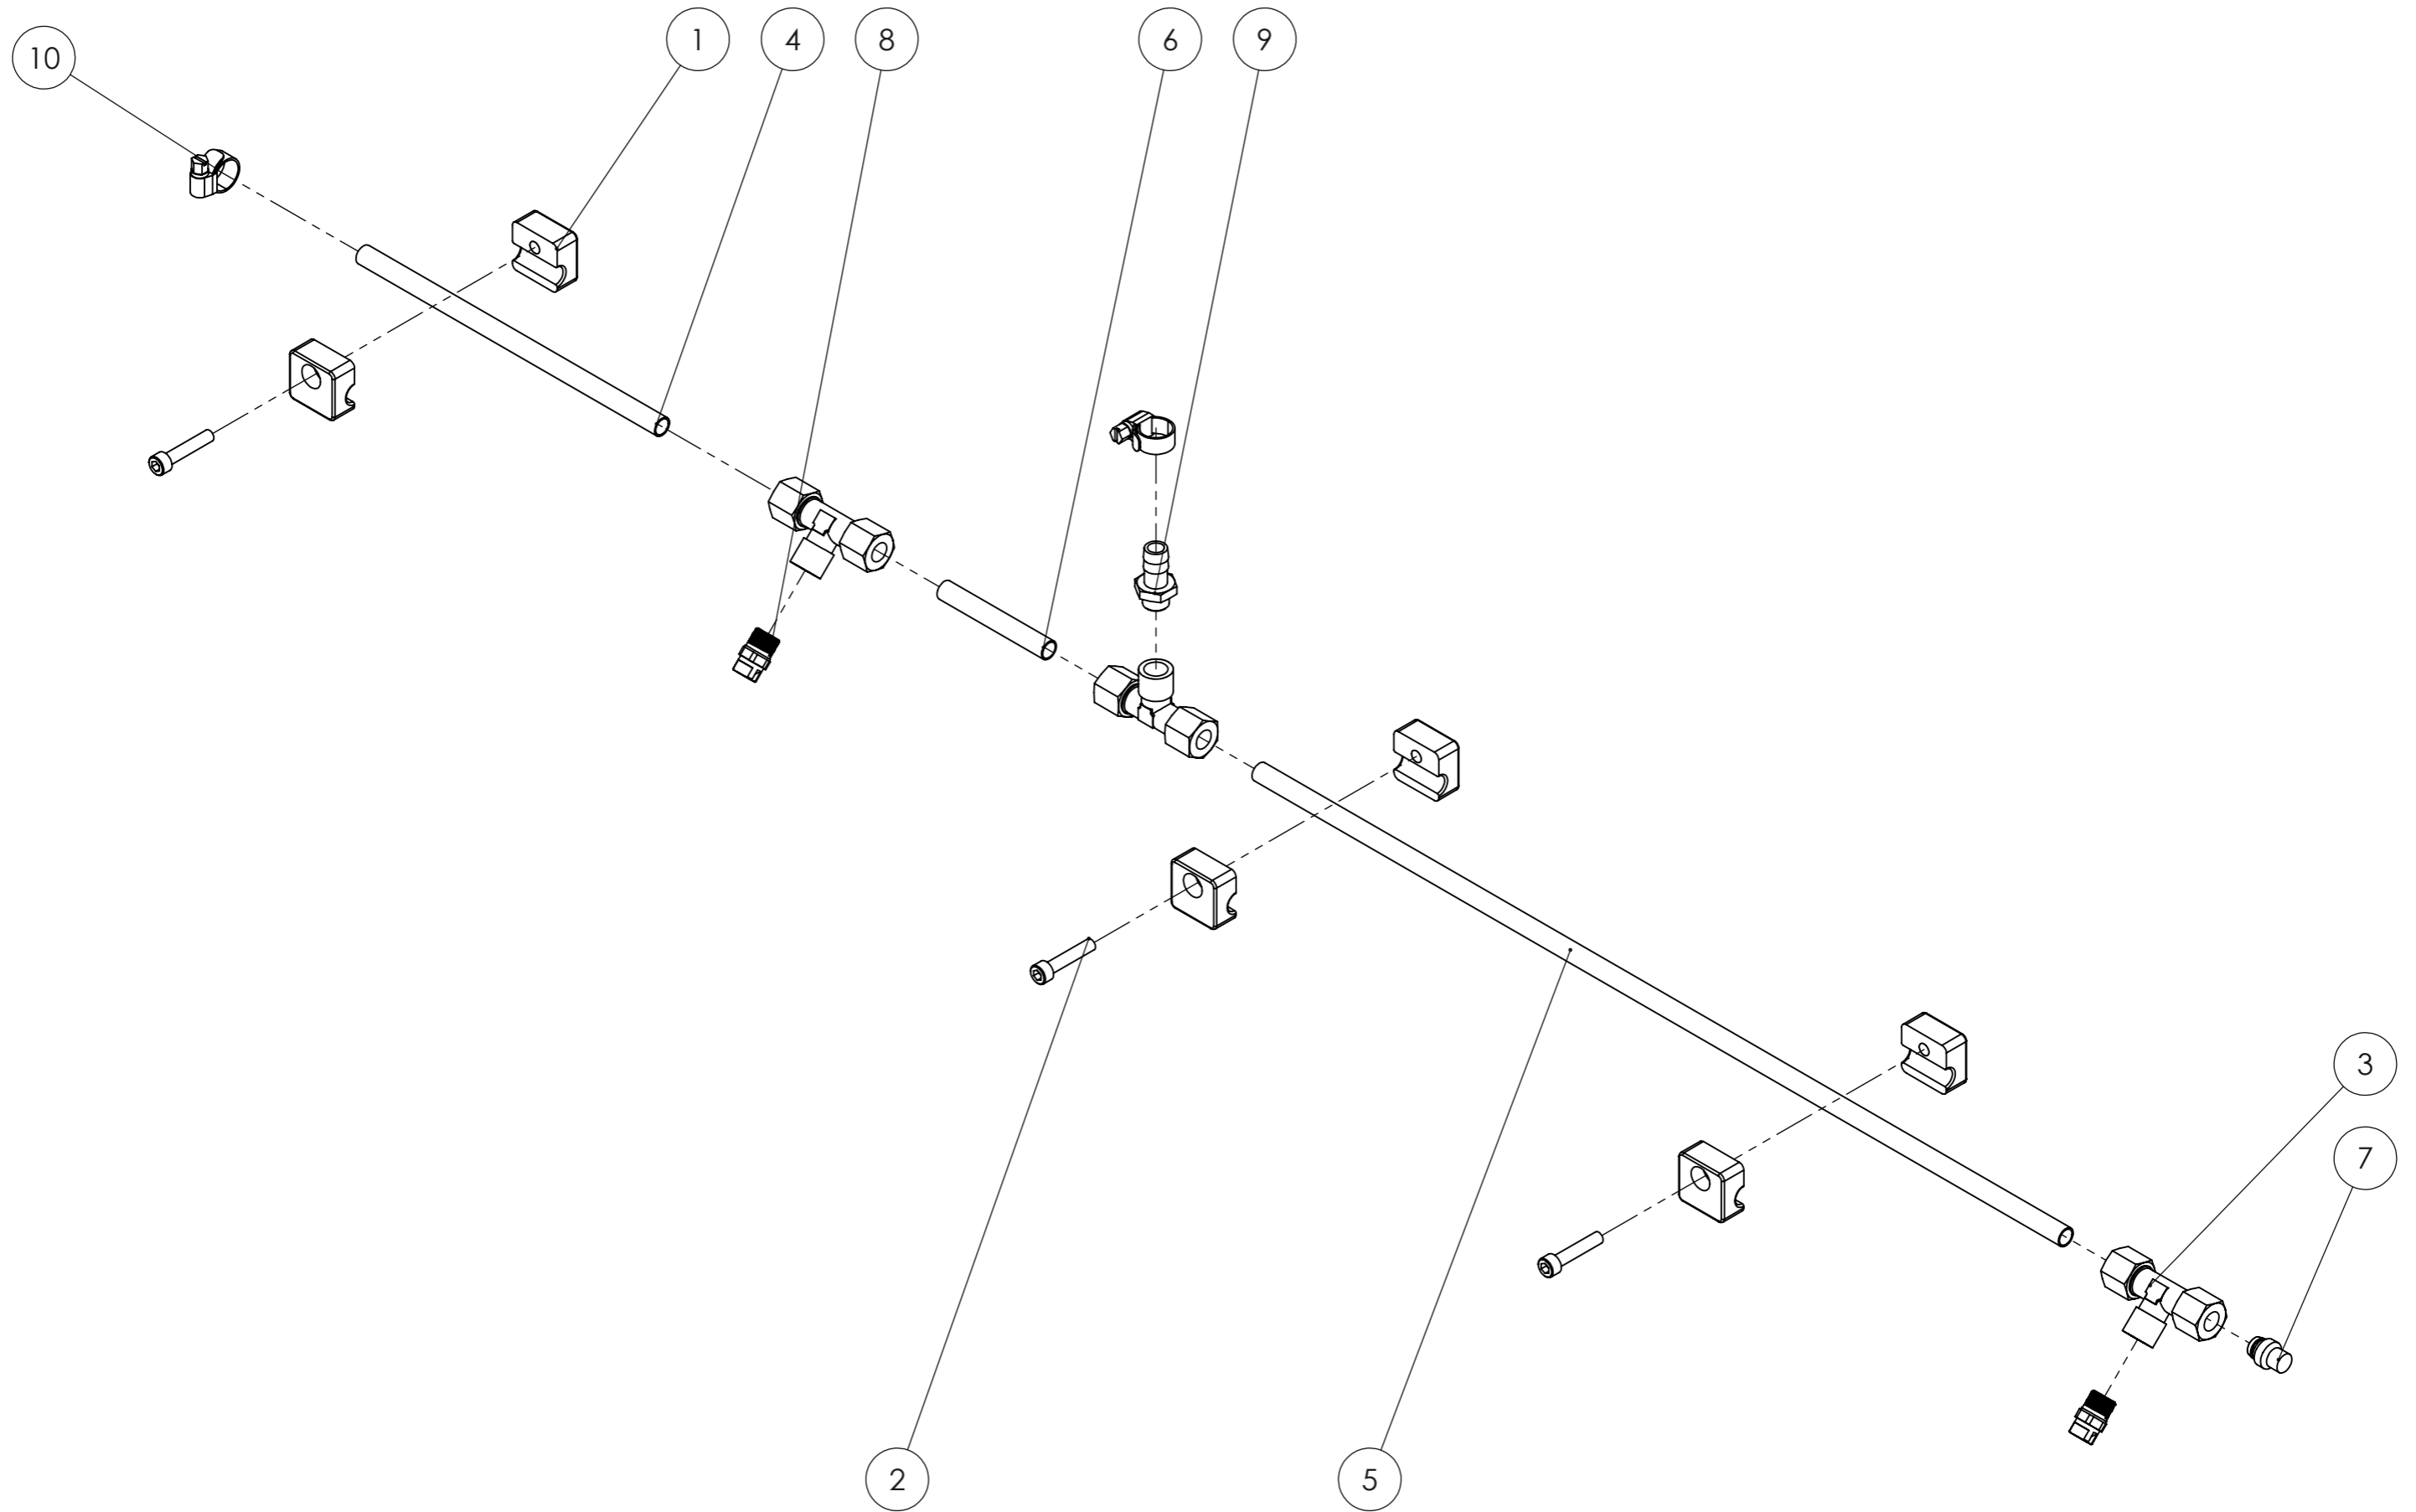

50294_V0 (KH1300 SUUTINPUTKISTO/COLLECTING SWEEPER NOZZLE PIPE)

POS.	ITEM	NIMITYS	DESCRIPTION	MÄÄRÄ/QTY.
1	8303016	Letkun kiinnike	Hose clamp	6
2	8352004	6-koloruuvi	Hexagonal Socket-Head Screw	3
3	8358006	Liitin	Fitting	3
4	8358015	Kupariputki	Copper tube	1
5	8358018	Kupariputki	Copper tube	1
6	8358012	Kupariputki	Copper tube	1
7	8358021	Tulppa	Plug	1
8	8358005	Suutin	Nozzle	2
9	8302050	Liitin	Fitting	1
10	8358026	Letkuside	Hose clamp	2

STARK

KH1300 SUUTINPUTKISTO
COLLECTING SWEEPER NOZZLE PIPE

Piir. nro / Drawing No.
50294_V0