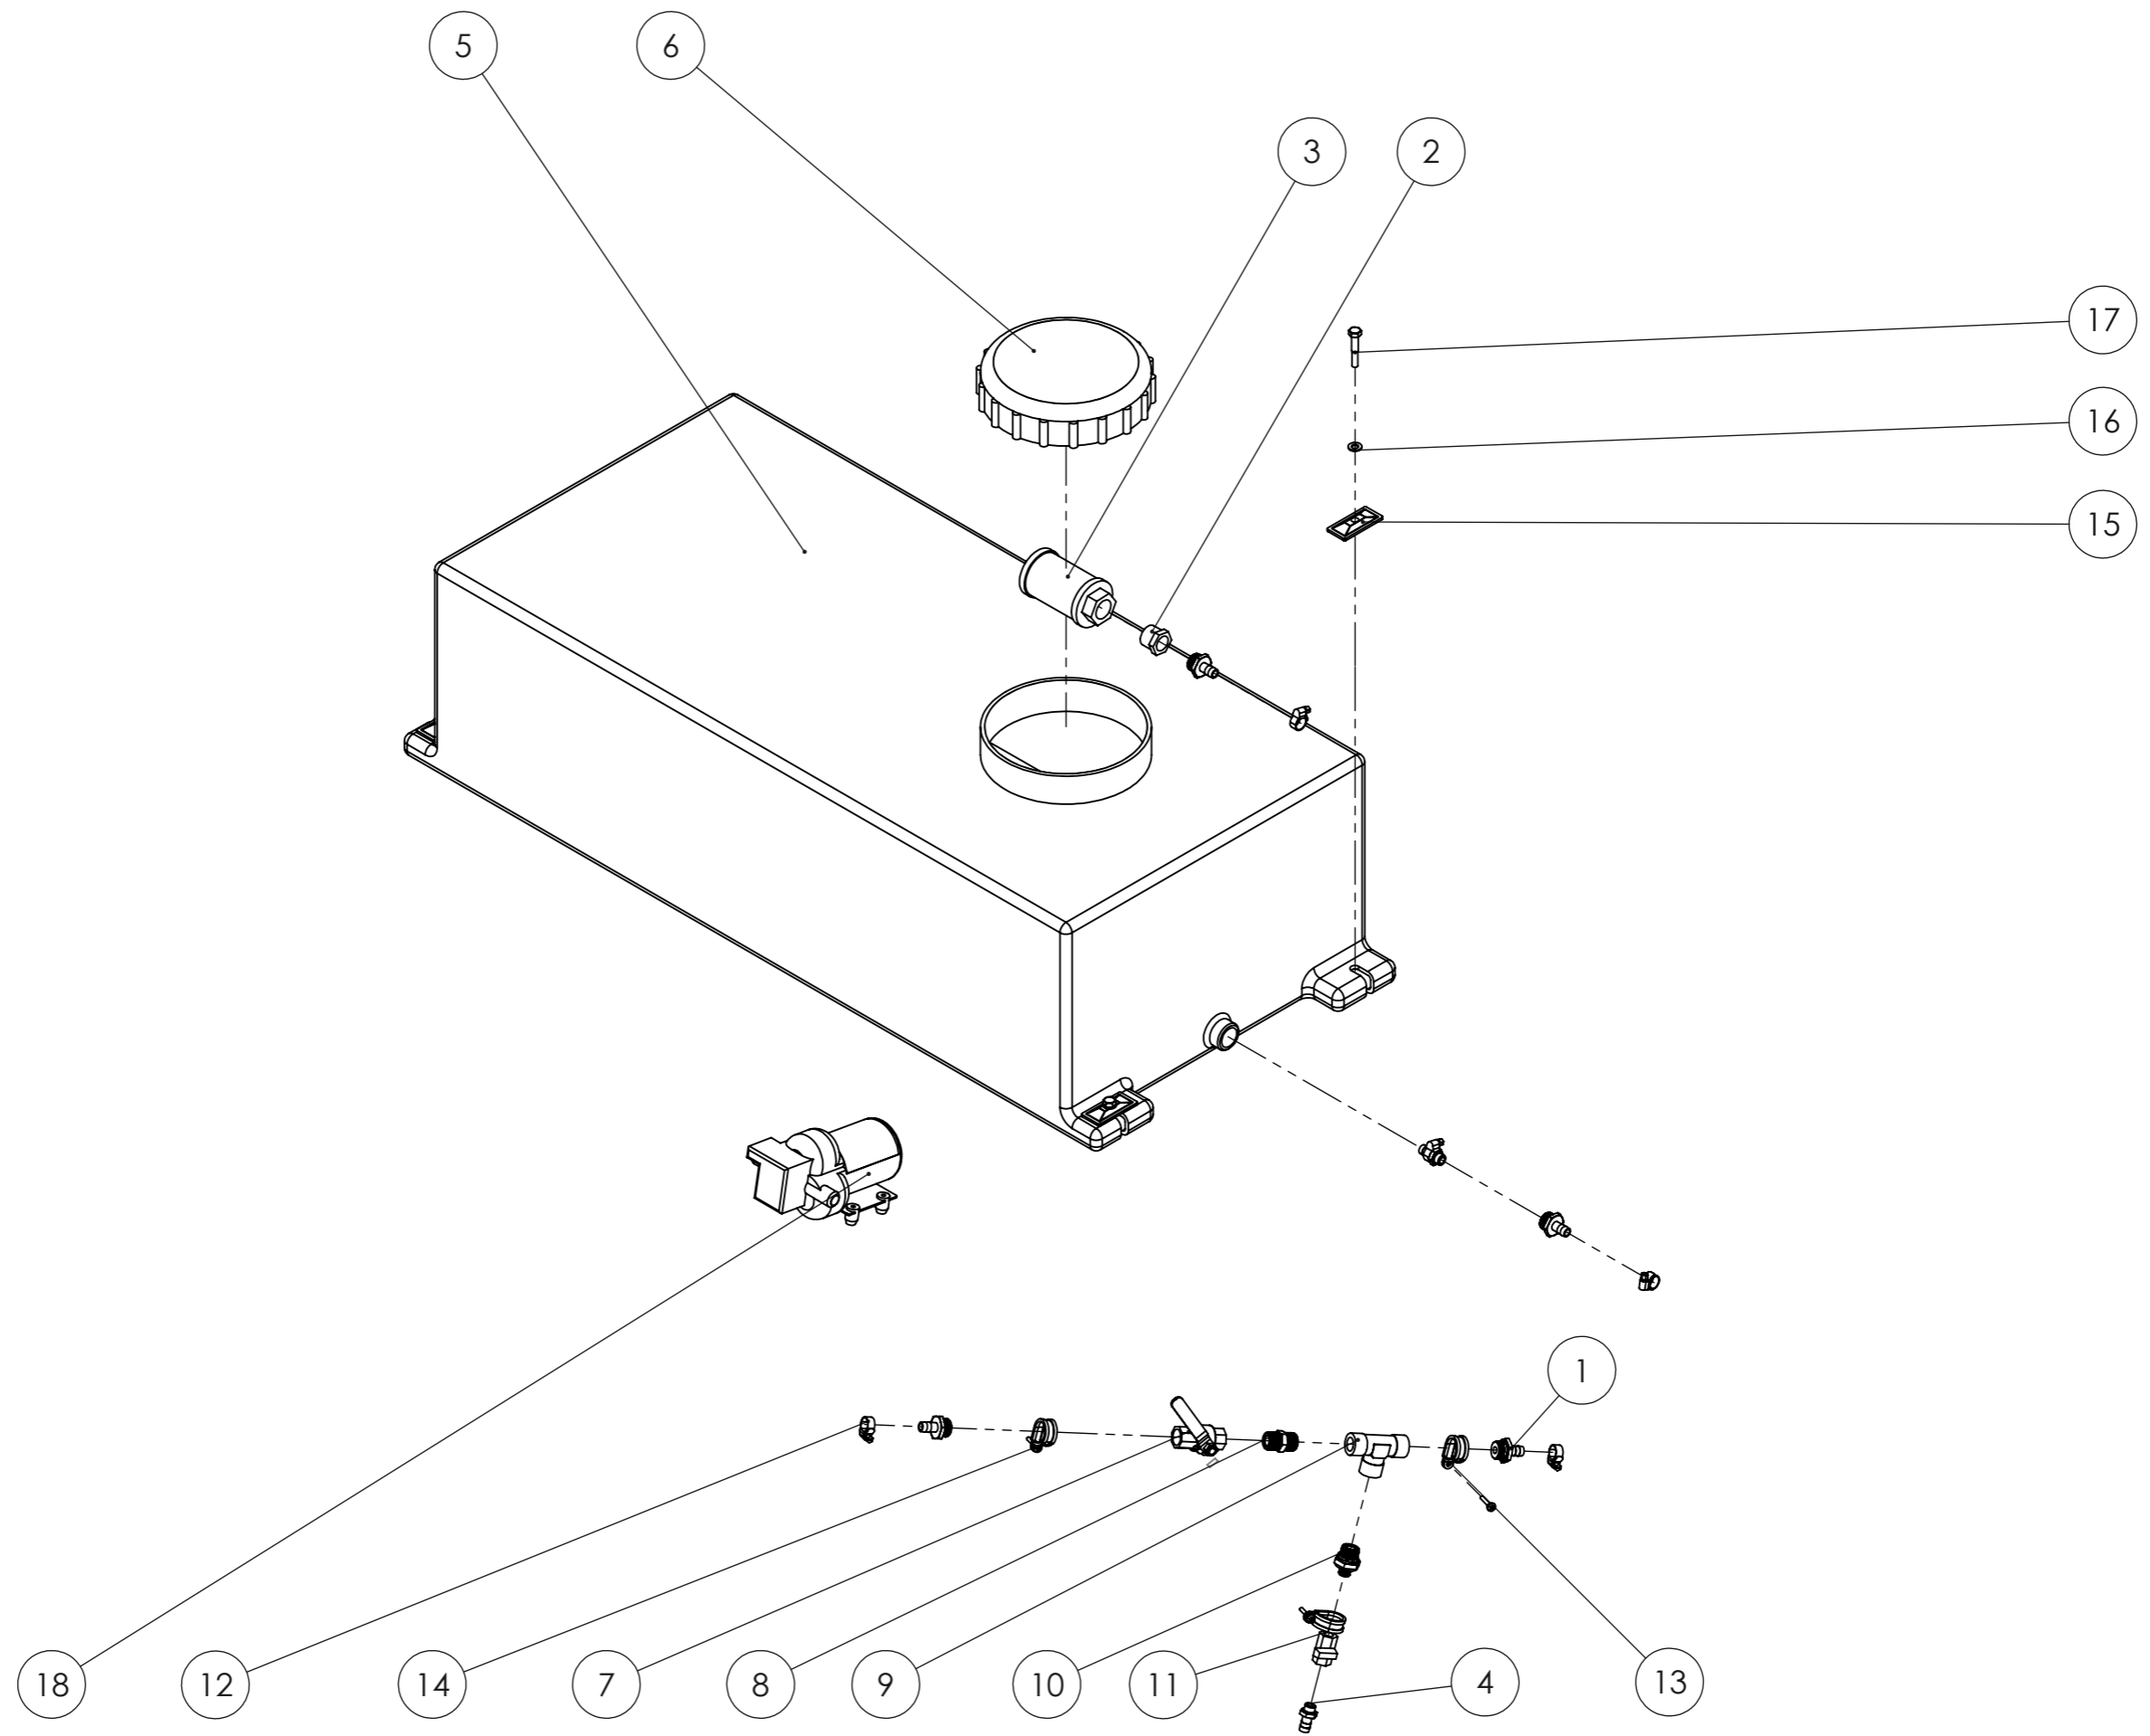

KASTELUJÄRJESTELMÄ 155 L - KH 1300 - 1600 24V
WATERIN SYSTEM 155L KH1300-1600 24V

Piir. nro / Drawing No.
50225_V0

50225_V0

(KASTELUJÄRJESTELMÄ 155 L - KH 1300 - 1600 24V/WATERIN SYSTEM 155L KH1300-1600 24V)

POS.	ITEM	NIMITYS	DESCRIPTION	MÄÄRÄ/QTY.
1	8302049	Liitin	Fitting	4
2	8301031	Liitin	Fitting	1
3	8306001	Imusuodatin	Suction filter	1
4	8302050	Liitin	Fitting	2
5	8355007	Vesisäiliö 155L	Watertank 155L	1
6	8355021	Korkki	Cork	1
7	8358025	Sulkuventtiili	Check valve	1
8	8301067	Liitin	Fitting	1
9	8301078	Liitin	Fitting	1
10	8301077	Supistusnipa	Adapter nipple	1
11	8358024	Sulkuventtiili	Check valve	1
12	8358026	Letkuside	Hose clamp	5
13	8352153	Letkun kannake	Hose fastener	3
14	8352092	Uraruuvi	screw	3
15	8302044	Peitelevy	Cover plate	4
16	8352104	Aluslevy	Washer	4
17	8352044	Kuusioruuvi	Hex bolt	4
18	8358002	Vesipumppu 24 V	Water pump 24V	1

Piir. nro / Drawing No.
50225_V0

KASTELUJÄRJESTELMÄ 155 L - KH 1300 - 1600 24V
WATERIN SYSTEM 155L KH1300-1600 24V