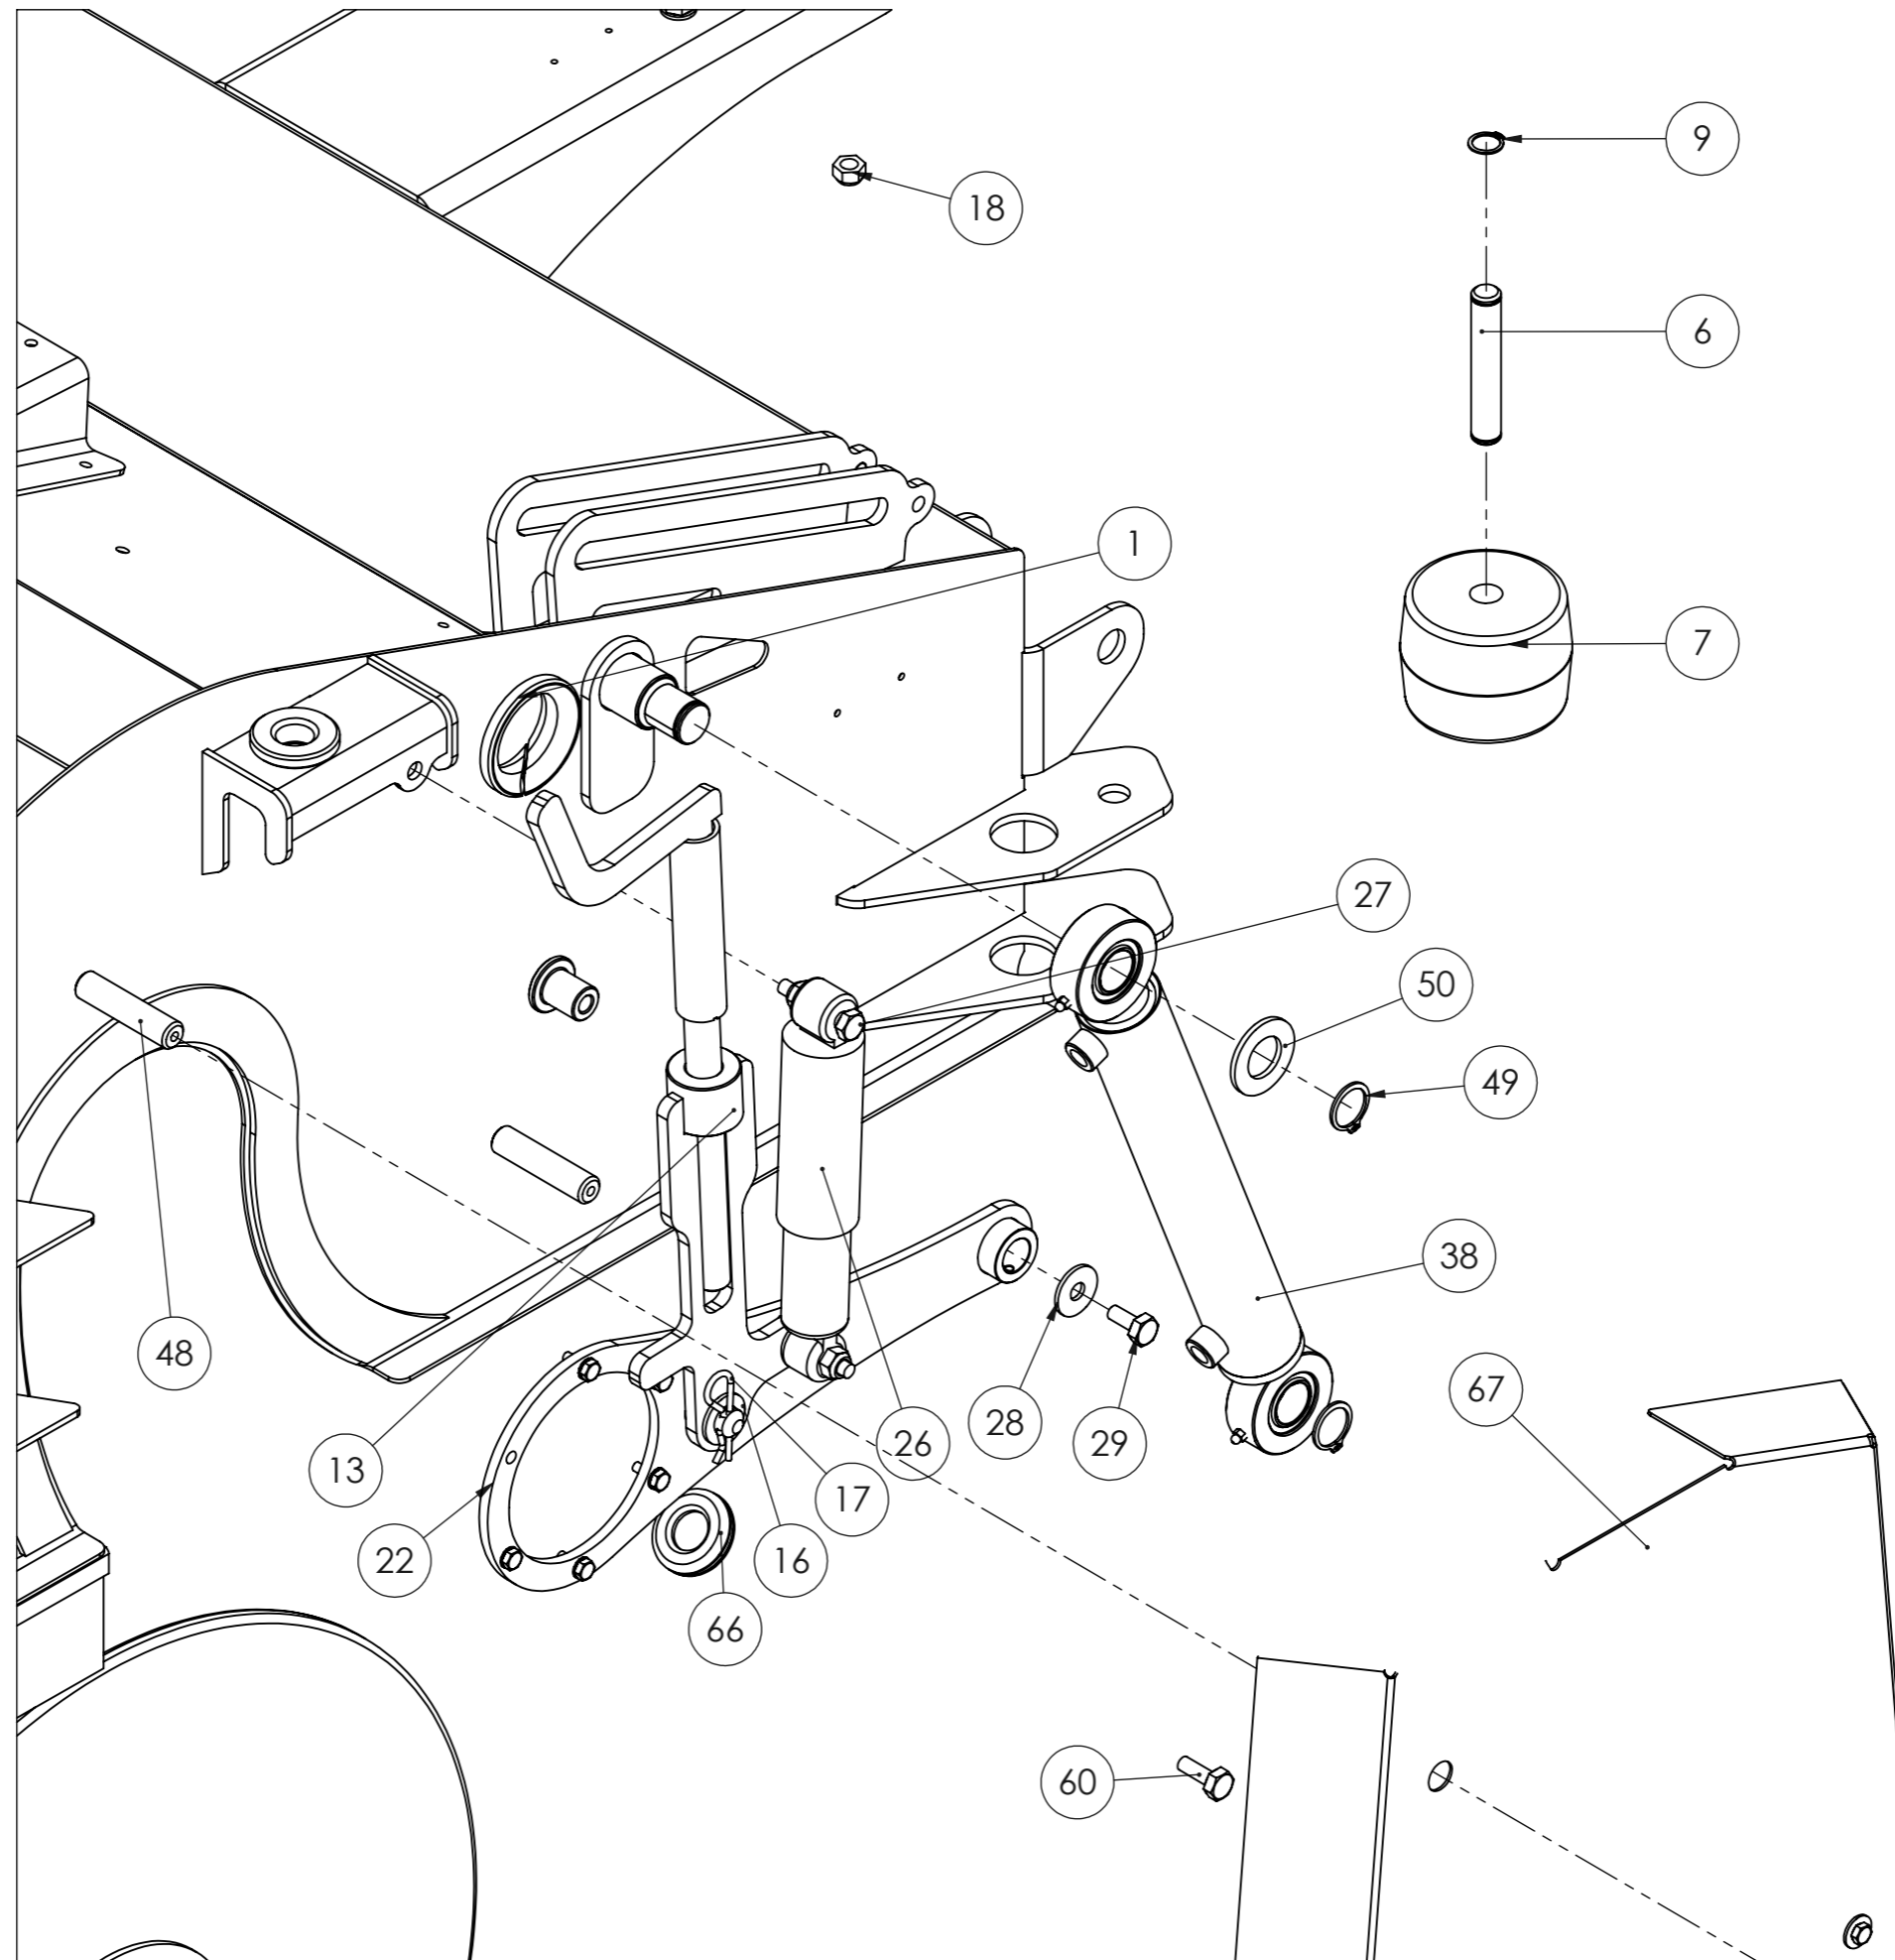

Keräävä harjalaite KH1300
 varaosat / Collecting sweeper
 KH1300 spare parts

Piir. nro / Drawing No.
 1036_V0

Rev.

STARK

Keräävä harjalaite KH1300
 varaosat / Collecting sweeper
 KH1300 spare parts

Piir. no / Drawing No.
 1036_V0