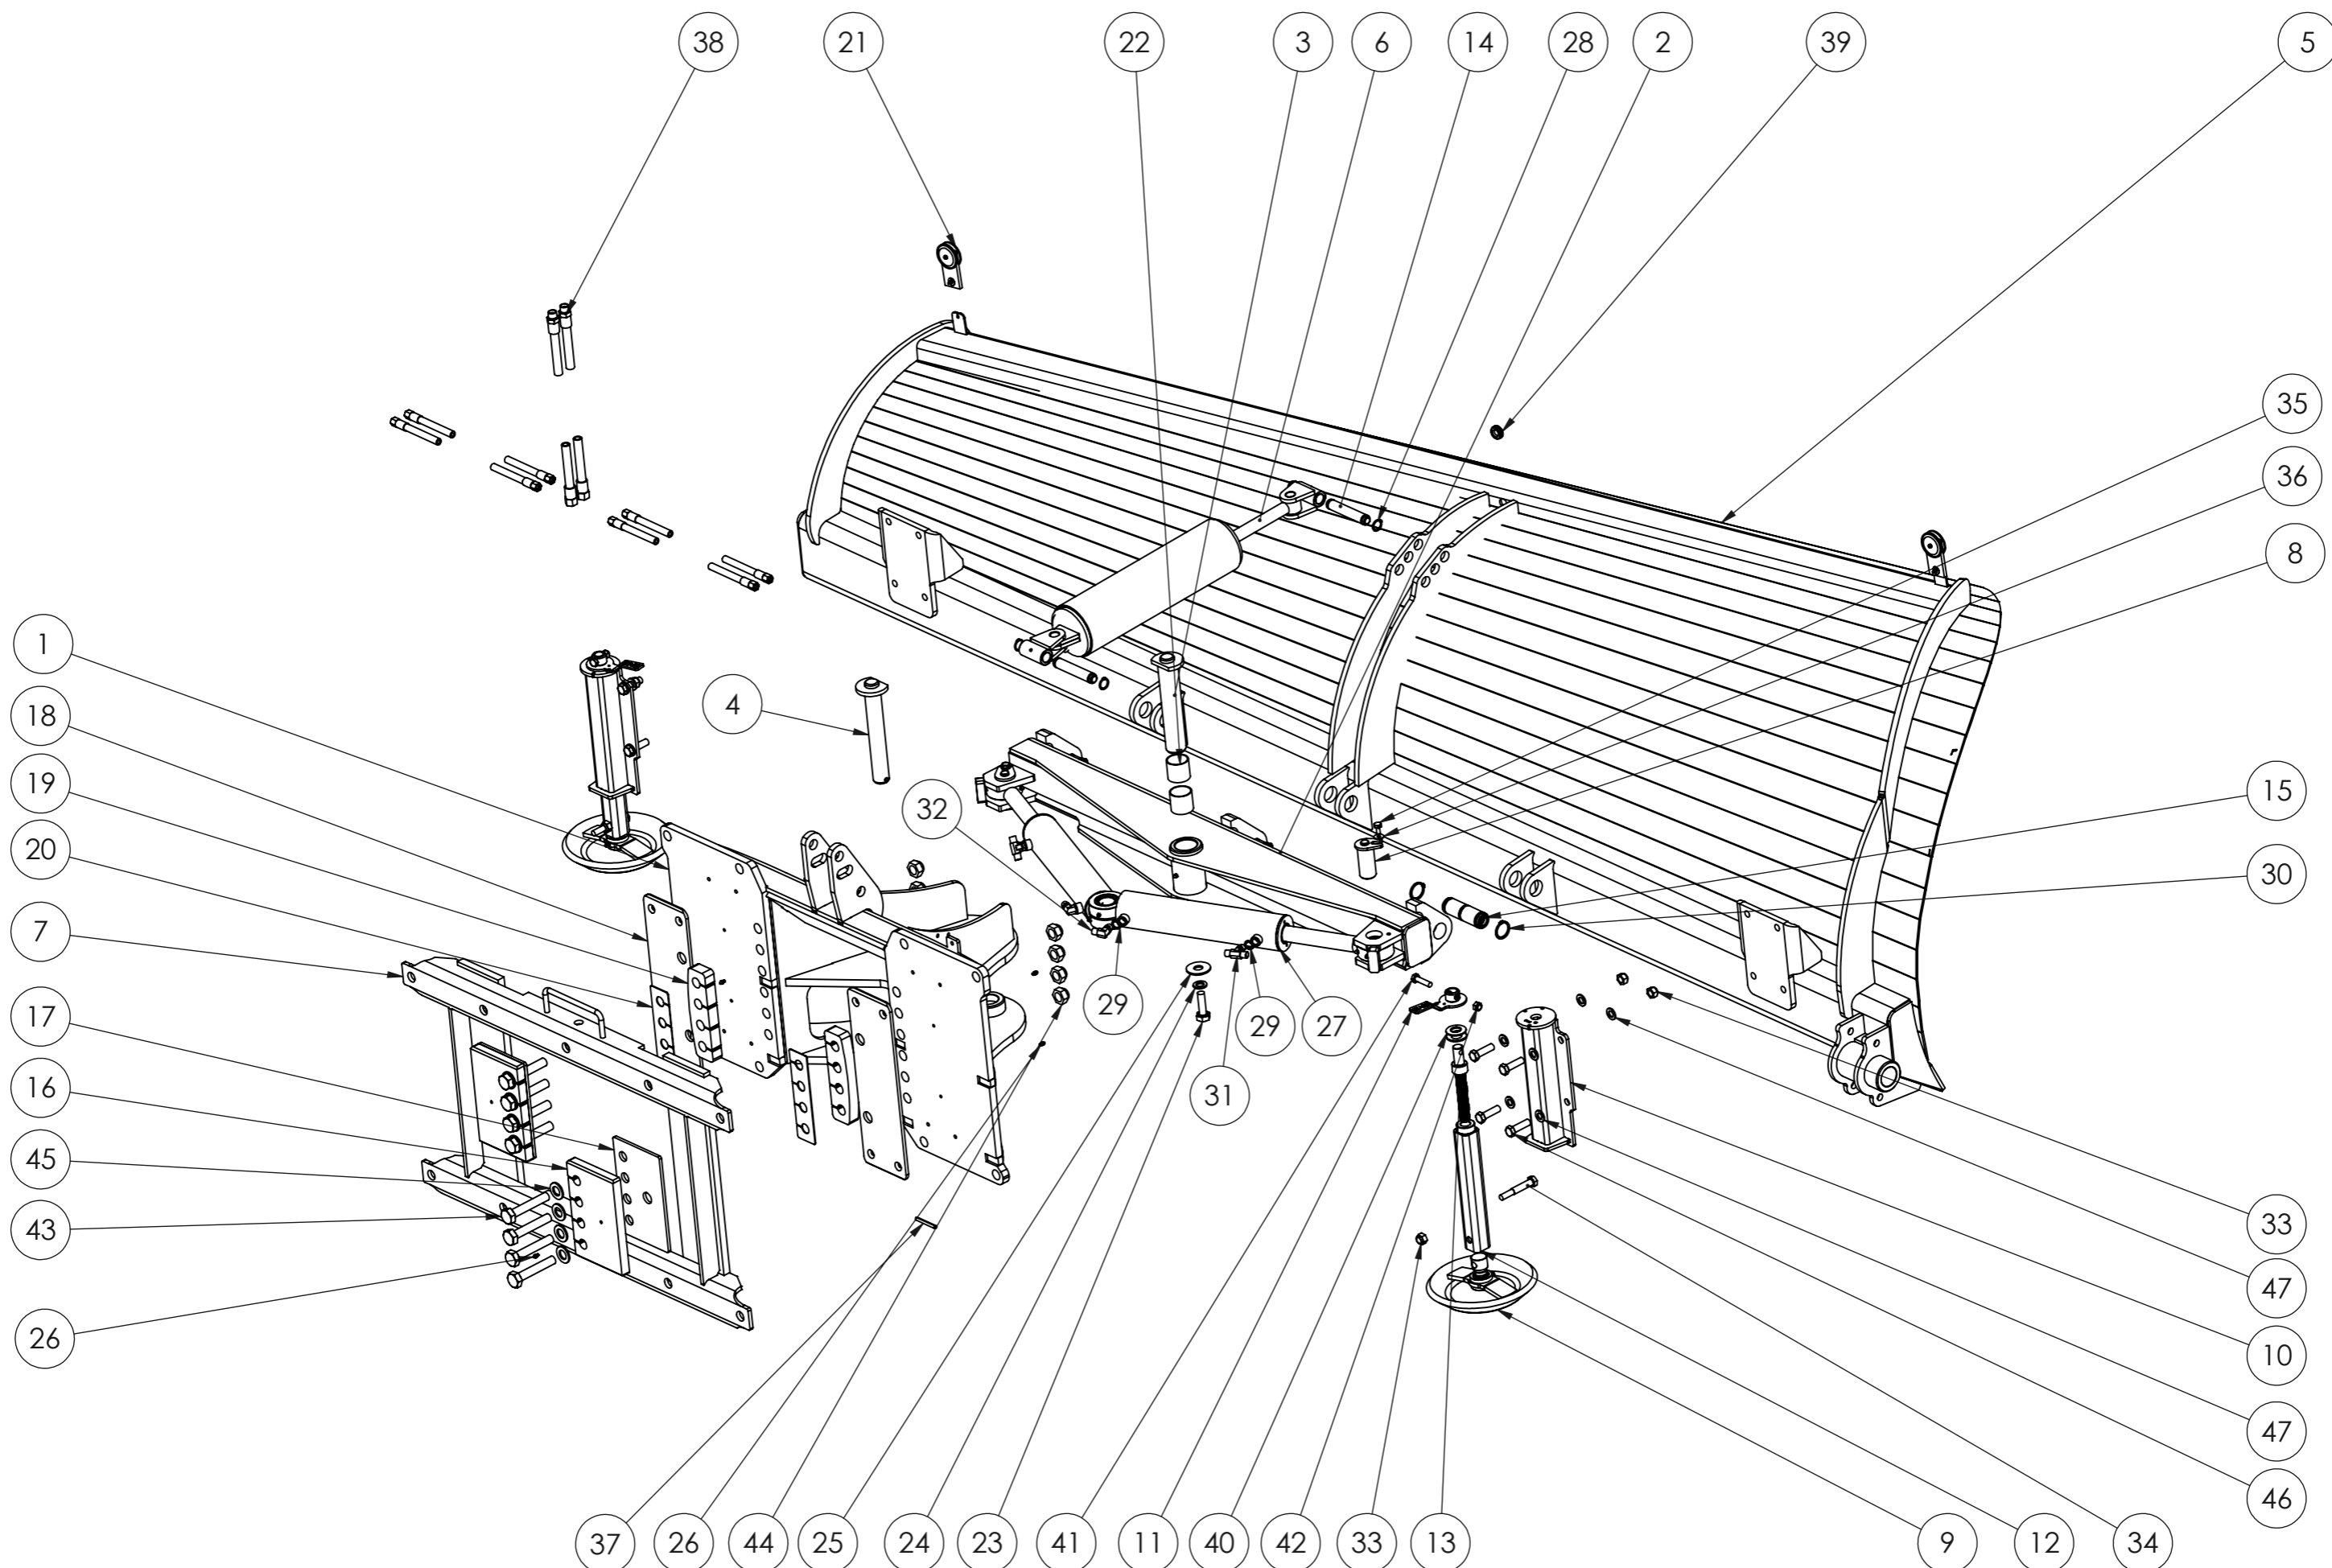

STARK

ALUEAURA 4000 VARAOSAT
Diagonal Plow 4000

Piir. nro / Drawing No.
1016_V2

Rev.

1016_V2 (ALUEAURA 4000/DIAGONAL PLOW 4000)

POS.	ITEM	NIMITYS	DESCRIPTION	QTY.	REV.
1	2500088	KÄÄNTÖRUNKO	STEERING FRAME	1	6
2	2500095	KÄÄNTÖRUNKO	STEERING FRAME	1	2
3	2500155	TAPPI	PIN	1	
4	2500156	TAPPI	PIN	1	
5	2501704	ALUEAURA SIIPI 4000	DIAGONAL PLOW 4000 WING	1	3
6	2500979	TURVALAITE ISO	SPRING-LOADED SAFETY DEVICE	1	1
7	2501481	STARKFIT 605	STARKFIT 605	1	6
8	2500243	TAPPI	PIN	2	
9	2502243	PYÖRIVÄ LAUTASJALAS	ROTATING SUPPORT PLATE	2	
10	2502799	TUKIJALAN ULKOPUTKI	OUTER SQUARE PIPE OF SUPPORT	2	
11	2502382	LUKITUSVIPU	LOCKING LEVER	2	1
12	2502500	TUKIJALAN SISÄPUTKI	ADJUSTING TUBE	2	1
13	2502501	SÄÄTÖTANKO	ADJUSTMENT BAR	2	2
14	4500252	TAPPI	PIN	2	2
15	4500251	TAPPI	PIN	3	1
16	4500171	LIUKULEVY	SLIDING PLATE	2	4
17	4504739	LIUKULEVY	SLIDING PLATE	2	2
18	4504675	LIUKUMUOVI	PLASTIC SLIDING PLATE	2	1
19	4504745	LEVY	PLATE	2	
20	4500918	SHIMMILEVY	SHIM PLATE	2	1
21	6001009	HEIJASTIN	REFLECTOR	2	
22	8353009	LIUKULAAKERI	SLIDING BUSHING	2	
23	8352056	KUUSIORUUVI M20X60	HEXAGON BOLT M20X60	1	
24	8352022	JOUSIALUSLAATTA	LOCK PLATE	1	
25	8352030	ALUSLEVY	WASHER	1	
26	8356002	RASVANIPPA	GREASE NIPPLE	7	
27	8304003	HYDRAULISYLINTERI	HYDRAULIC CYLINDER	2	1
28	8352105	PIDÄTINRENGAS	RETAINING RING	4	
29	8307002	USIT-TIIVISTE	USIT-RING	4	
30	8352131	AKSELIVARMISTIN	AXCEL LOCK	6	
31	8301060	T-NIPPA	T-NIPPLE	2	
32	8301063	KULMANIPPA	ANGULAR NIPPLE	2	
33	8352077	NYLOC MUTTERI	NYLOC NUT	6	
34	8352040	KUUSIORUUVI	HEX BOLT	2	
35	8352151	KUUSIORUUVI	HEX BOLT	2	
36	8352035	ALUSLEVY	WASHER	2	
37	8352025	SOKKA	PIN	1	
38	8309051	LETKUSETTI	HOSE ASSEMBLY	1	
39	8355022	KUMITULPPA	RUBBER PLUG	3	
40	8800449	LAUTASJOUSI	CUP SPRING	4	
41	8352048	KUUSIORUUVI	HEX BOLT	2	
42	8352076	NYLOC MUTTERI	NYLOC NUT	2	
43	8352147	KUUSIORUUVI	HEX BOLT	8	
44	8352074	MUTTERI	NUT	8	
45	8352015	ALUSLEVY	WASHER	8	
46	8800294	KUUSIORUUVI M16X55	HEX BOLT	8	
47	8352018	ALUSLEVY	WASHER	12	

Alueaura 4000
Diagonal Plow 4000

Piir. nro / Drawing No.
1016_V2

Rev.