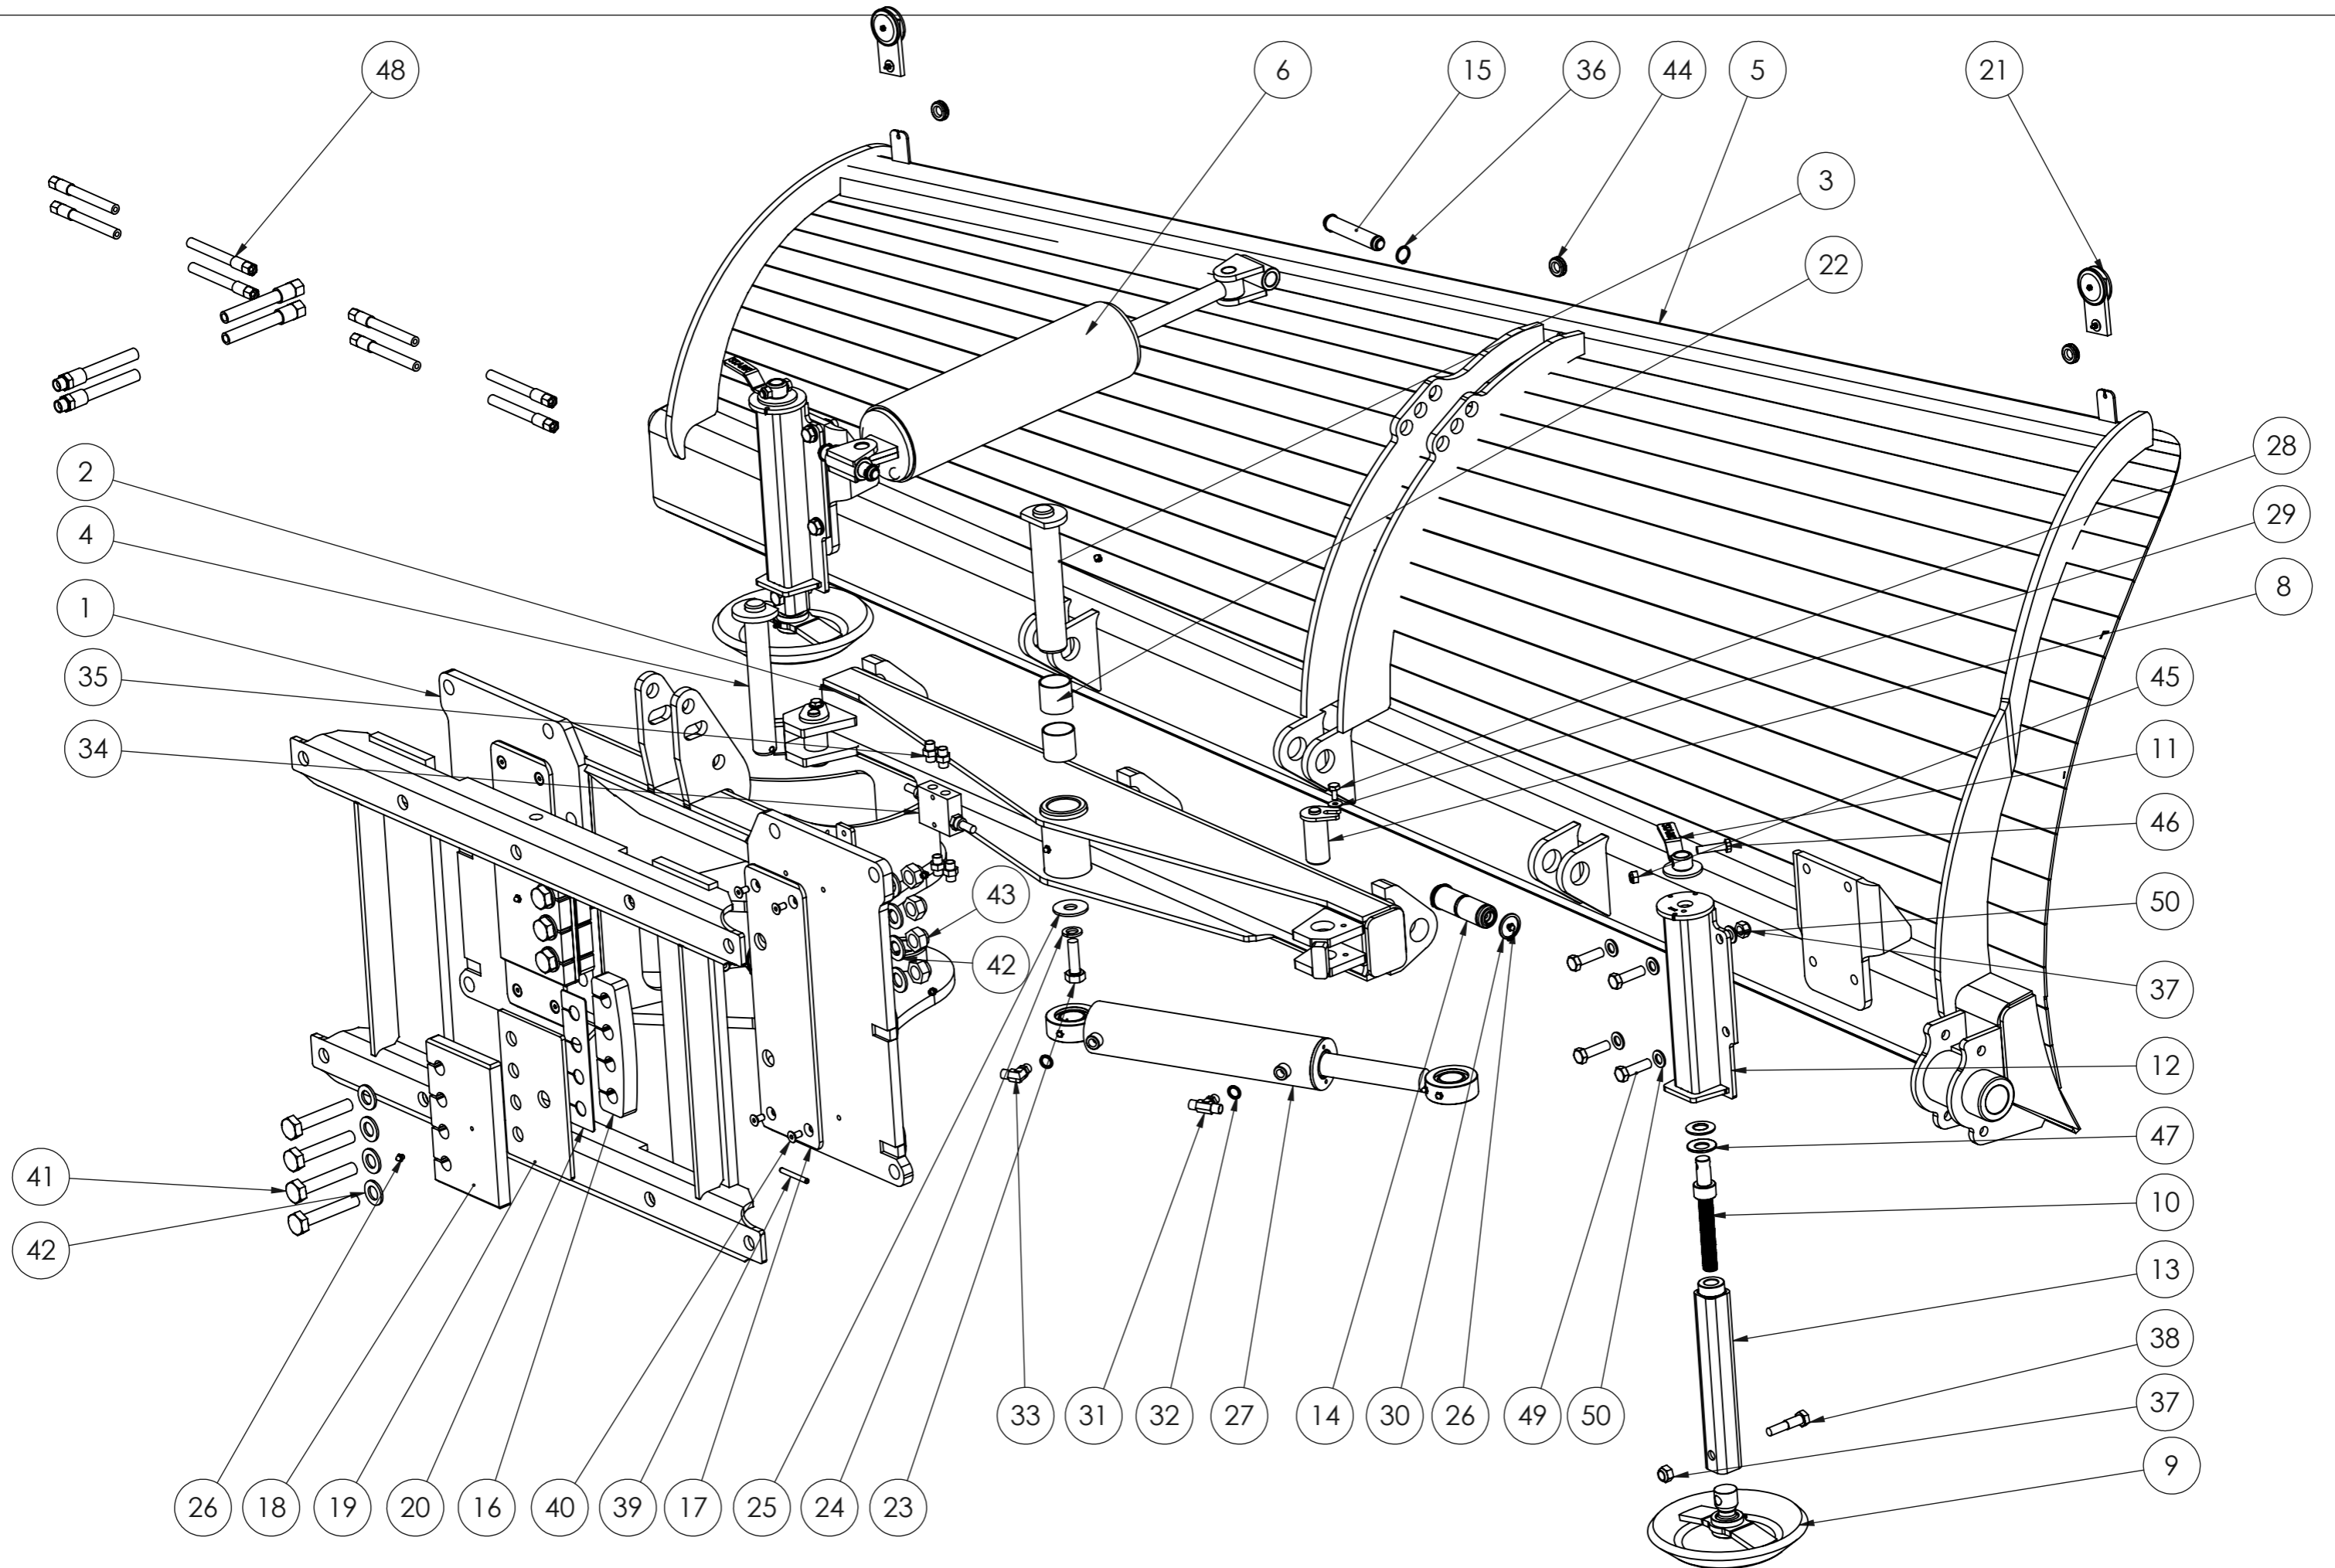

ALUEAURA 3600 VARAOSAT

Piir. nro / Drawing No.
1014_V2

Rev.

1014_V2 (ALUEAURA 3600/)

POS.	ITEM	NIMITYS	DESCRIPTION	QTY.	REV.
1	2500088	KÄÄNTÖRUNKO	STEERING FRAME	1	6
2	2500095	KÄÄNTÖRUNKO	STEERING FRAME	1	2
3	2500155	TAPPI	PIN	1	
4	2500156	TAPPI	PIN	1	
5	2501699	ALUEAURA 3600 SIIPI	DIAGONAL PLOW 3600 WING	1	4
6	2500979	TURVALAITE ISO	SPRING-LOADED SAFETY DEVICE	1	1
7	2501481	STARKFIT 605	STARKFIT 605	1	6
8	2500243	TAPPI	PIN	2	
9	2502243	PYÖRIVÄ LAUTASJALAS	ROTATING SUPPORT PLATE	2	
10	2502501	SÄÄTÖTANKO	ADJUSTMENT BAR	2	2
11	2502382	LUKITUSVIPU	LOCKING LEVER	2	1
12	2502799	TUKIJALAN ULKOPUTKI	OUTER SQUARE PIPE OF SUPPORT	2	
13	2502500	TUKIJALAN SISÄPUTKI	ADJUSTING TUBE	2	1
14	4500251	TAPPI	PIN	3	2
15	4500252	TAPPI	PIN	2	2
16	4504745	LEVY	PLATE	2	
17	4504675	LIUKUMUOVI	PLASTIC SLIDING PLATE	2	1
18	4500171	LIUKULEVY	SLIDING PLATE	2	4
19	4504739	LIUKULEVY	SLIDING PLATE	2	2
20	4500918	SHIMMILEVY	SHIM PLATE	2	1
21	6001009	HEIJASTIN	REFLECTOR	2	
22	8353009	LIUKULAAKERI	SLIDING BUSHING	2	
23	8352056	KUUSIORUUVI M20X60	HEXAGON BOLT M20X60	1	
24	8352022	JOUSIALUSLAATTA	LOCK PLATE	1	
25	8352030	ALUSLEVY	WASHER	1	
26	8356003	RASVANIPPA	GREASE NIPPLE	12	
27	8304003	HYDRAULISYLINTERI	HYDRAULIC CYLINDER	2	1
28	8352151	KUUSIORUUVI	HEX BOLT	2	
29	8352035	ALUSLEVY	WASHER	2	
30	8352131	AKSELIVARMISTIN	AXCEL LOCK	6	
31	8301060	T-NIPPA	T-NIPPLE	2	
32	8307002	USIT-TIIVISTE	USIT-RING	4	
33	8301063	KULMANIPPA	ANGULAR NIPPLE	2	
34	8305001	VAROVENTTIILI	RELIEF VALVE	1	
35	8301033	KAKSOISNIPPA	DOUBLE NIPPLE	4	
36	8352105	PIDÄTINRENGAS	RETAINING RING	4	
37	8352077	NYLOC MUTTERI	NYLOC NUT	6	
38	8800180	KUUSIORUUVI	HEX BOLT	2	
39	8352025	SOKKA	PIN	1	
40	8352163	KUUSIOKOLORUUVI	HEXAGONAL SOCKET-HEAD SCREW	8	
41	8352147	KUUSIORUUVI	HEX BOLT	8	
42	8352015	ALUSLEVY	WASHER	16	
43	8352074	MUTTERI	NUT	8	
44	8355022	KUMITULPPA	RUBBER PLUG	3	
45	8352076	NYLOC MUTTERI	NYLOC NUT	2	
46	8352048	KUUSIORUUVI	HEX BOLT	2	
47	8800449	LAUTASJOUSI	CUP SPRING	4	
48	8309051	LETKUSETTI	HOSE ASSEMBLY	1	
49	8800294	KUUSIORUUVI M16X55	HEX BOLT	8	
50	8352018	ALUSLEVY	WASHER	12	

STARK

ALUEAURA 3600

Piir. nro / Drawing No.

1014_V2

Rev.