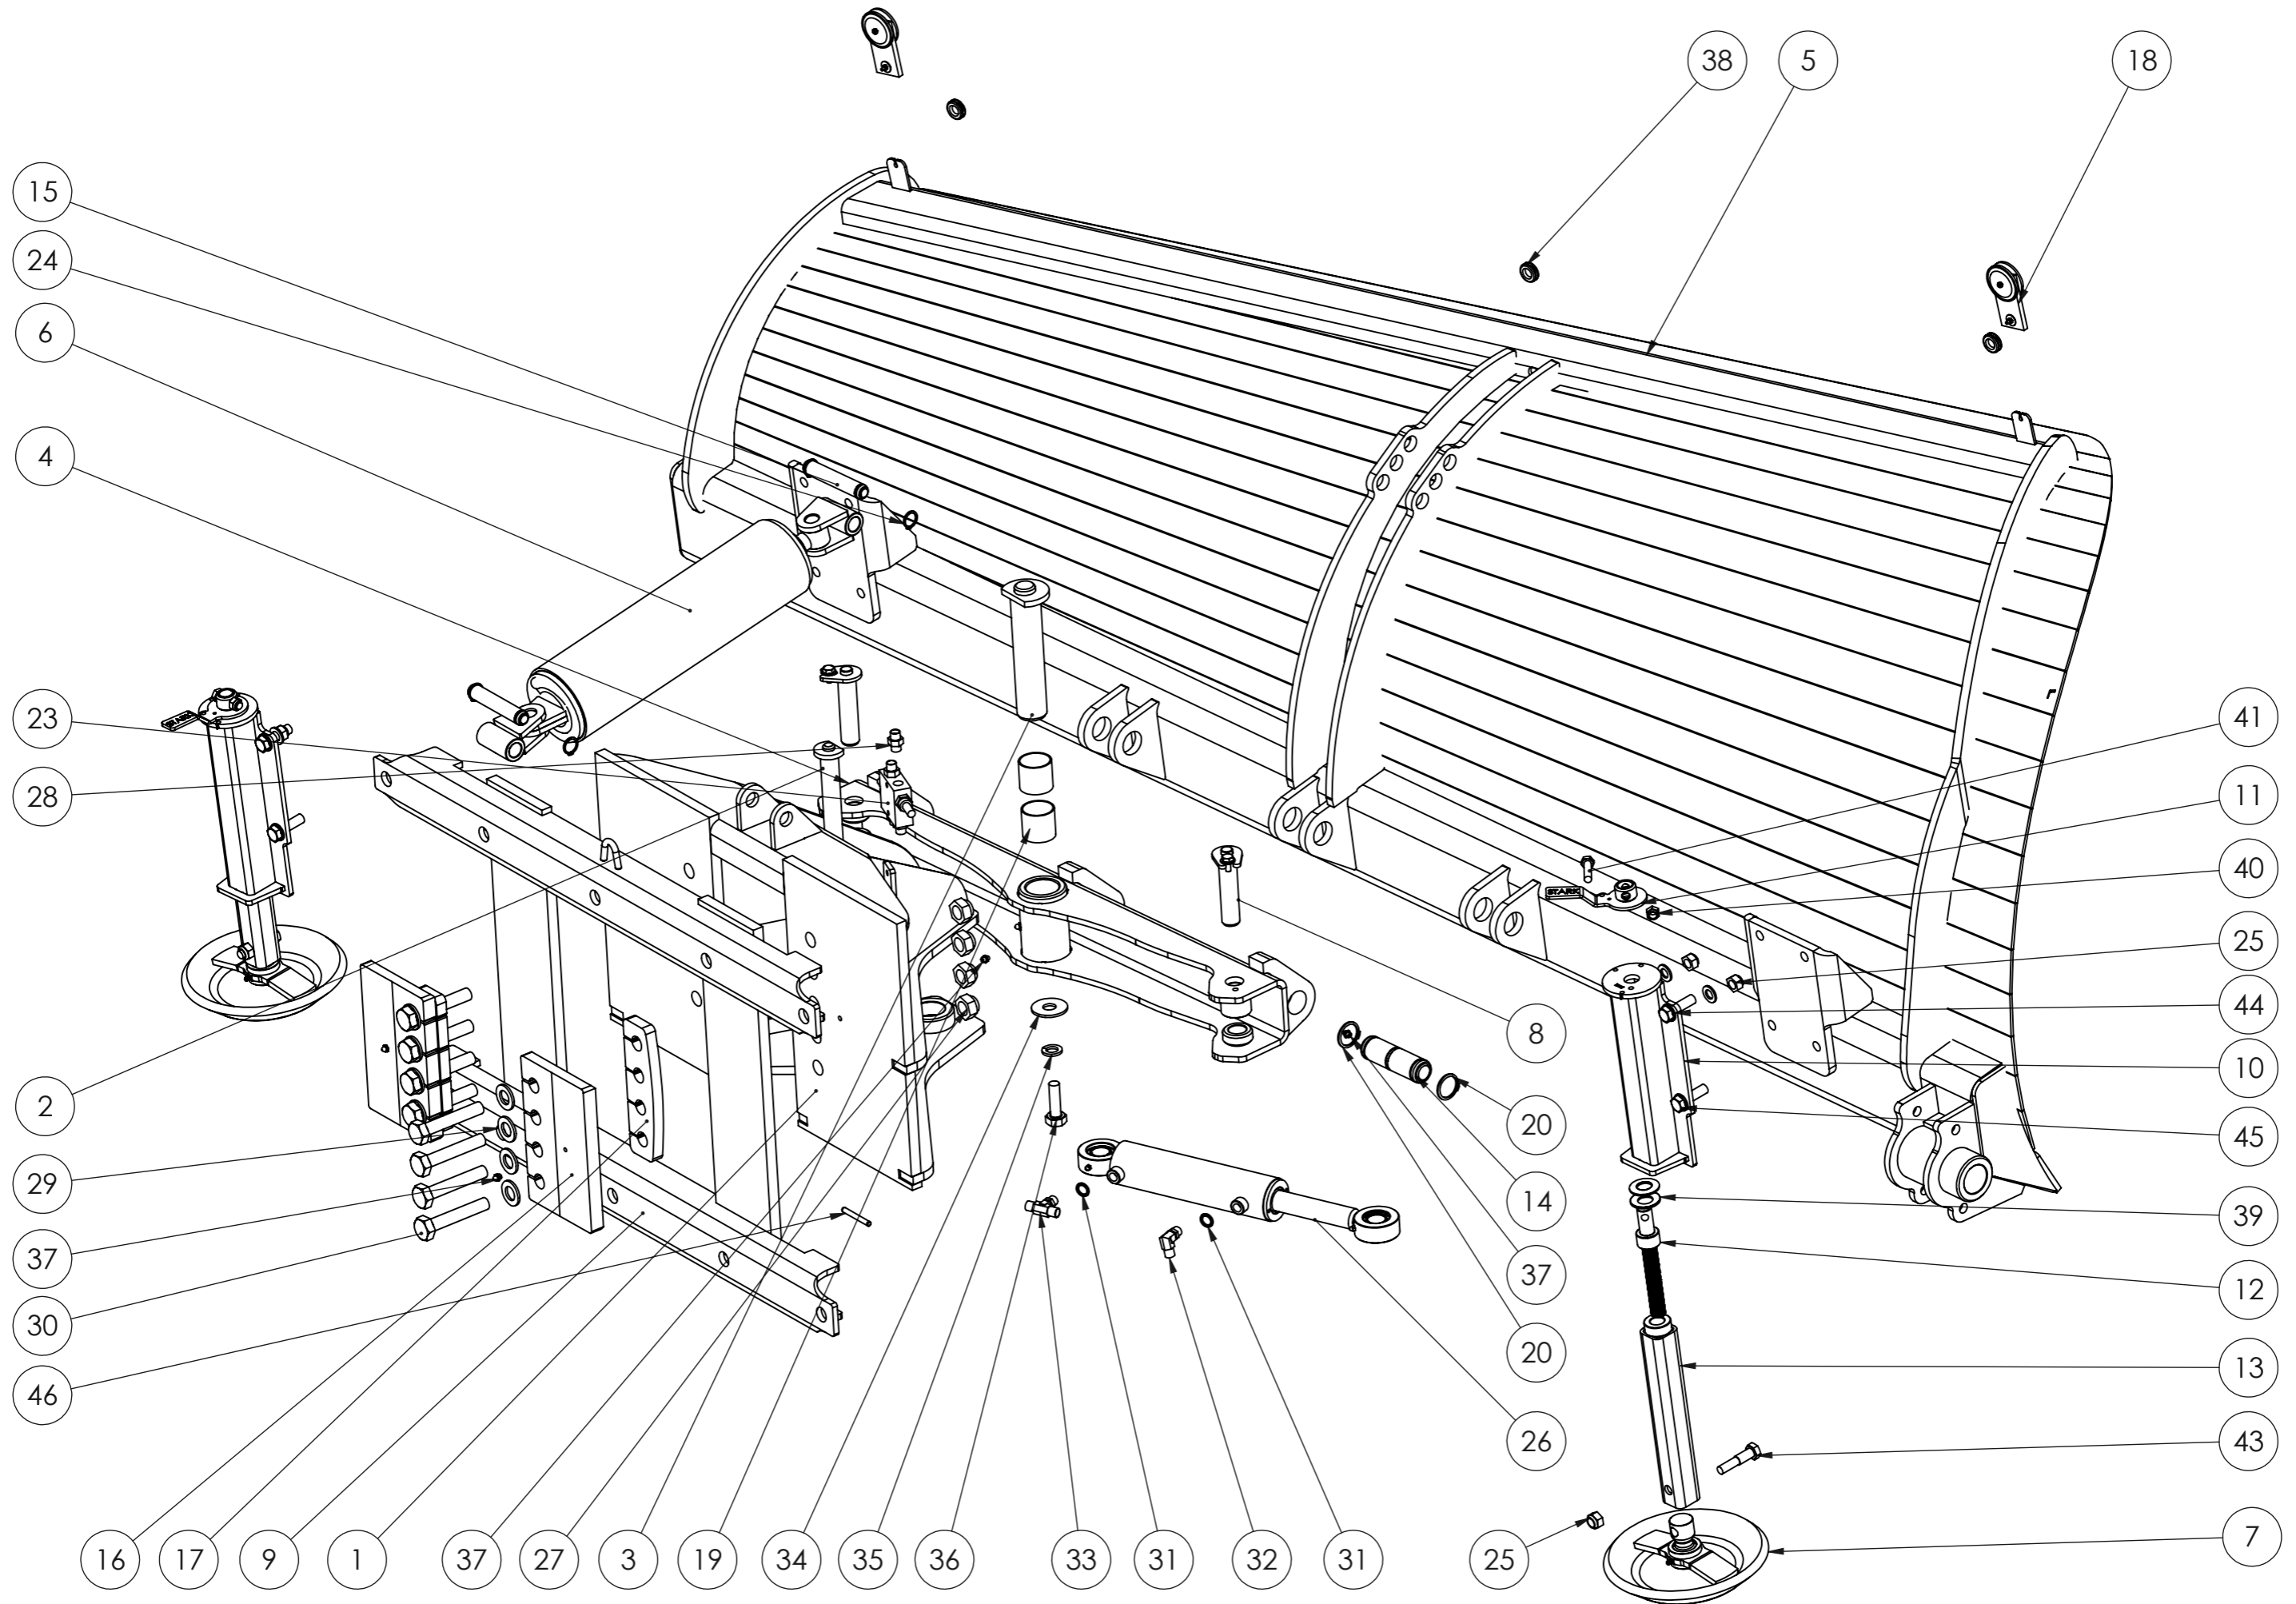

STARK

ALUEAURA 3200 VARAOSAT
Diagonal plow 3200

Piir. nro / Drawing No.
1013_V2

Rev.

1013_V2 (ALUEAURA 3200/DIAGONAL PLOW 3200)

POS.	ITEM	NIMITYS	DESCRIPTION	QTY.	REV.
1	1030002	KÄÄNTÖRUNKO	STEERING FRAME	1	1
2	2500157	TAPPI 30-255	PIN 30-255	1	
3	2500154	TAPPI	PIN	1	
4	2501906	KÄÄNTÖPUOMI	STEERING BEAM	1	2
5	2500179	SIIPi AL3200	WING AL3200	1	4
6	2500229	JOUSIKUORMITTEINEN LAUKAISULAITE	SPRING-LOADED TRIGGER MECHANISM	1	1
7	2502243	PYÖRIVÄ LAUTASJALAS	ROTATING SUPPORT PLATE	2	
8	2501905	TAPPI	PIN	2	
9	2501480	SOVITEKEHIKKO	FITTING FRAME	1	3
10	2502799	TUKIJALAN ULKOPUTKI	OUTER SQUARE PIPE OF SUPPORT	2	
11	2502382	LUKITUSVIPU	LOCKING LEVER	2	1
12	2502501	SÄÄTÖTANKO	ADJUSTMENT BAR	2	2
13	2502500	TUKIJALAN SISÄPUTKI	ADJUSTING TUBE	2	1
14	4500251	TAPPI	PIN	3	2
15	4500252	TAPPI	PIN	2	2
16	4500171	LIUKULEVY	SLIDING PLATE	2	4
17	4500405	LEVY	PLATE	2	1
18	6001009	HEIJASTIN	REFLECTOR	2	
19	8353009	LIUKULAAKERI	SLIDING BUSHING	2	
20	8352131	AKSELIVARMISTIN	AXCEL LOCK	6	
21	8352151	KUUSIORUUVI	HEX BOLT	2	
22	8352035	ALUSLEVY	WASHER	2	
23	8305001	VAROVENTTIILI	RELIEF VALVE	1	
24	8352105	PIDÄTINRENGAS	RETAINING RING	4	
25	8352077	NYLOC MUTTERI	NYLOC NUT	6	
26	8304009	HYDRAULISYLINTERI	HYDRAULIC CYLINDER	2	3
27	8352074	MUTTERI	NUT	8	
28	8301033	KAKSOISNIPPA	DOUBLE NIPPLE	4	
29	8352015	ALUSLEVY	WASHER	8	
30	8352147	KUUSIORUUVI	HEX BOLT	8	
31	8307002	USIT-TIIVISTE	USIT-RING	4	
32	8301063	KULMANIPPA	ANGULAR NIPPLE	2	
33	8301060	T-NIPPA	T-NIPPLE	2	
34	8352030	ALUSLEVY	WASHER	1	
35	8352022	JOUSIALUSLAATTA	LOCK PLATE	1	
36	8352056	KUUSIORUUVI M20X60	HEXAGON BOLT M20X60	1	
37	8356003	RASVANIPPA	GREASE NIPPLE	7	
38	8355022	KUMITULPPA	RUBBER PLUG	3	
39	8800449	LAUTASJOUSI	CUP SPRING	4	
40	8352076	NYLOC MUTTERI	NYLOC NUT	2	
41	8352048	KUUSIORUUVI	HEX BOLT	2	
42	8309009	LETKUS. AL2000-3200 (6)	HOSE SET AL2000-3200	1	
43	8800180	KUUSIORUUVI	HEX BOLT	2	
44	8352018	ALUSLEVY	WASHER	12	
45	8800294	KUUSIORUUVI M16X55	HEX BOLT	8	
46	8352025	SOKKA	PIN	1	

STARK

Alueaura 3200
Diagonal plow 3200

Piir. nro / Drawing No.
1013_V2

Rev.