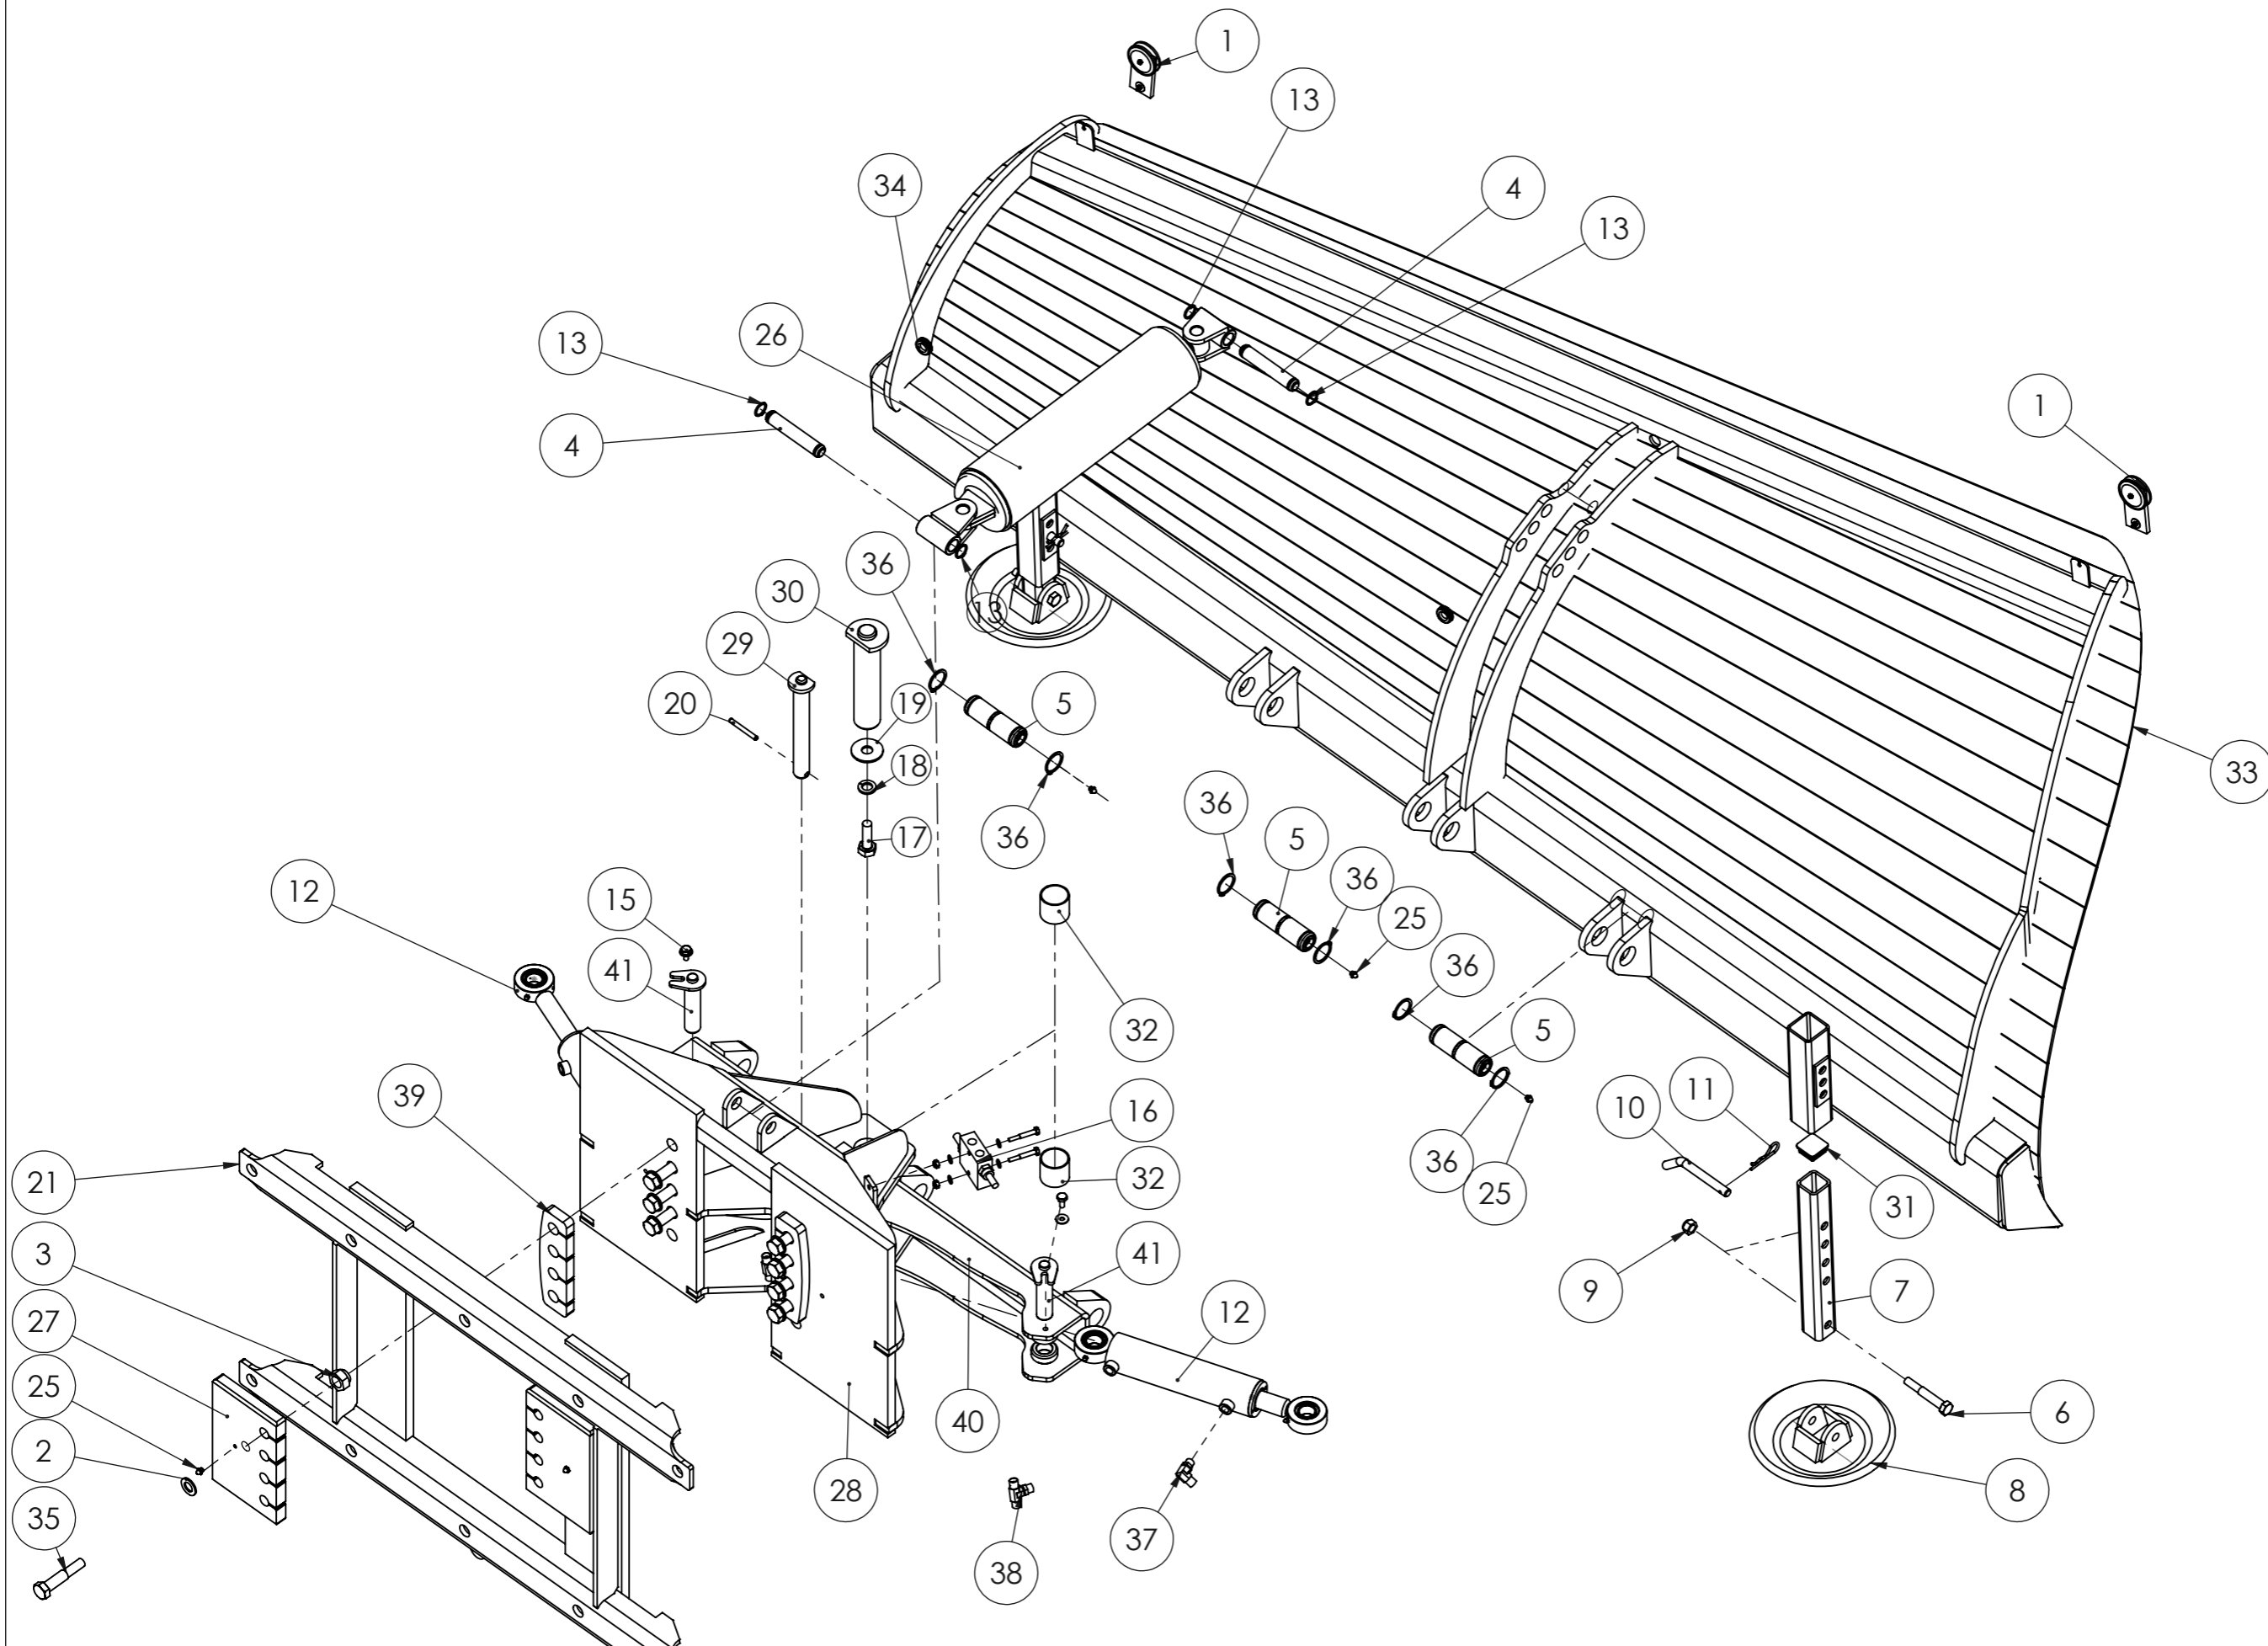

STARK

AL3000 ALUEAURA VARAOSAT
DIAGONAL PLOW SPARE PARTS

Piir. nro / Drawing No.
1012_V1

Rev.

1012_V1 (AL3000 ALUEAURA VARAOSAT/DIAGONAL PLOW SPARE PARTS)

POS.	ITEM	NIMITYS	DESCRIPTION	MÄÄRÄ/QTY.
1	6001009	Heijastin	Reflector	2
2	8352014	Aluslevy	Washer	8
3	8352074	Mutteri	Nut	8
4	4500252	TAPPI	PIN	2
5	4500251	Tappi	Pin	3
6	8352040	Kuusioruuvi	Hex bolt	2
7	2500689	TASSUN VARS 50X50X4-40	Arm	2
8	2500727	Tukijalka	Support leg	2
9	8352077	Nyloc mutteri	Nyloc nut	2
10	4500880	Tappi	Pin	2
11	8352136	Sokka	Pin	2
12	8304009	Hydraulisylinteri	Hydraulic cylinder	2
13	8352105	Pidätinrenkas	Retaining ring	4
14	8352035	Aluslevy	Washer	2
15	8352151	Kuusioruuvi	Hex bolt	2
16	8305001	Varoventtiili	Relief valve	1
17	8352056	KUUSIORUUVI M20x60	Hexagon bolt M20x60	1
18	8352022	Jousialuslaatta	Lock Plate	1
19	8352030	Aluslevy	Washer	1
20	8352025	Sokka	Pin	1
21	2501480	Sovitekehikko	Fittin Frame	1
22	8352159	Kuusioruuvi	Hex bolt	2
23	8352103	Nyloc mutteri	Nyloc nut	2
24	8352104	Aluslevy	Washer	4
25	8356003	Rasvanippa	Grease nipple	7
26	2500229	Jousikuormitteinen laukaisulaite	Spring-loaded trigger mechanism	1
27	4500171	Liukulevy	Sliding plate	2
28	1030002	KÄÄNTÖRUNKO	Steering Frame	1
29	2500157	TAPPI 30-255	Pin 30-255	1
30	2500154	TAPPI	Pin	1
31	8355016	Muovitulppa	Plastic plug	2
32	8353009	Liukulaakeri	Sliding bushing	2
33	2500178	Siiپی AL3000	Wing AL3000	1
34	8355022	Kumitulppa	Rubber plug	3
35	8352148	Kuusioruuvi M20x100	Hex bolt M20x100	8
36	8352131	Akselivarmistin	Axcel Lock	6
37	8301063	Kulmanippa	Angular nipple	2
38	8301060	T-nippa	T-nipple	2
39	4500405	Levy	Plate	2
40	2501906	Kääntöpuomi	Steering beam	1
41	2501905	Tappi	Pin	2

AL3000 ALUEAURA VARAOSAT
DIAGONAL PLOW SPARE PARTS

Piir. nro / Drawing No.
1012_V1

Rev.