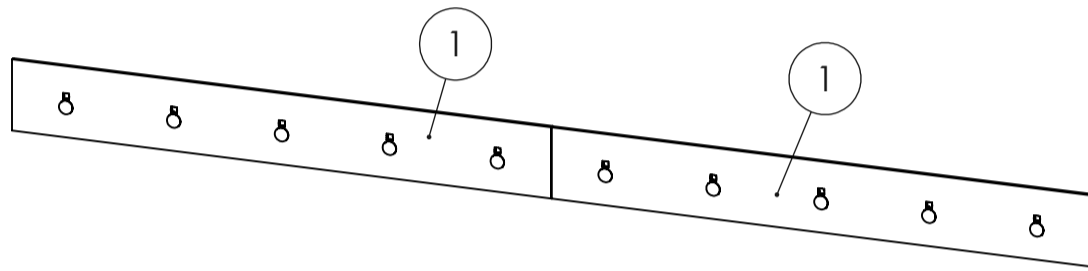

STARK

AL3000 ALUEAURA VARAOSAT
DIAGONAL PLOW SPARE PARTS

Piir. nro / Drawing No.
1012_V1

Rev.

ITEM NO.	PART NUMBER	DESCRIPTION	description_en	QTY.
1	8536005	TASATERÄ 200X10X1525 Kulutusteräs		2
2	8352170	LUKKORUUVI M16x60 603/10.9 Zn	Carriage-bolt	10
3	8352077	NYLOC MUTTERI M16 DIN 985 ZN .	Nyloc nut	10