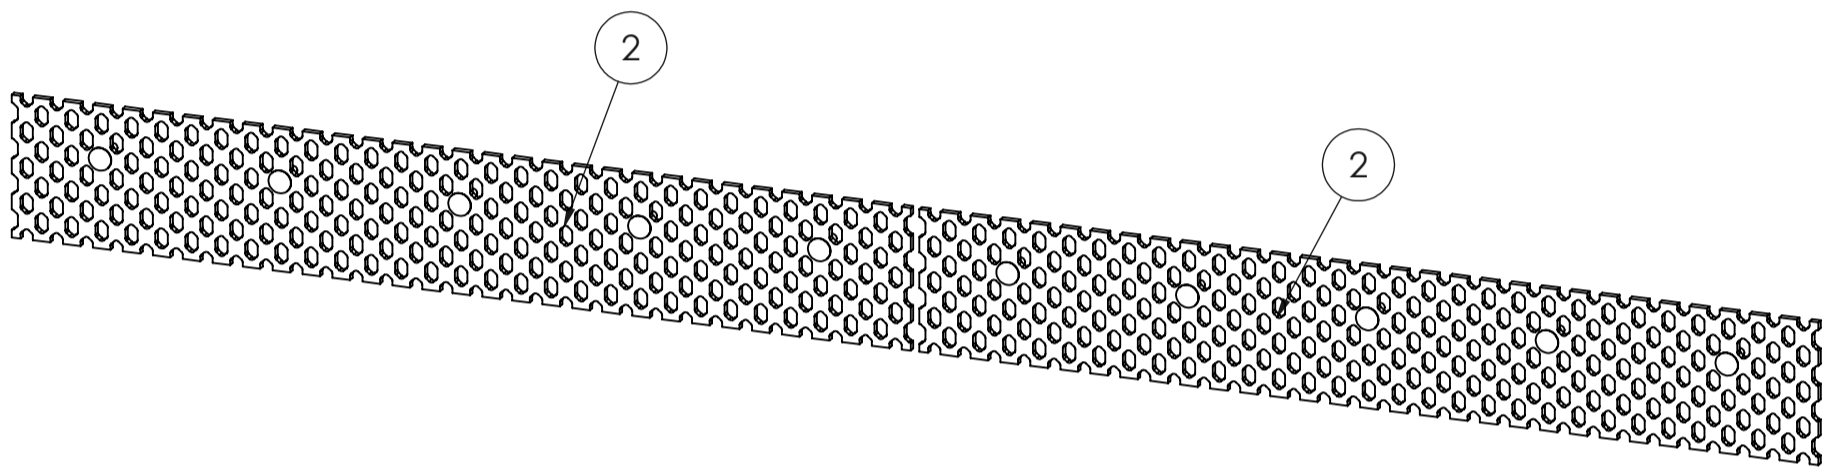

ITEM NO.	PART NUMBER	DESCRIPTION	description_en	QTY.
1	8352170	LUKKORUUVI M16x60 603/10.9 Zn	Carriage-bolt	10
2	8534006	KUMIREIKÄTERÄ 240X9X1525 Kulutusteräs		2
3	8352077	NYLOC MUTTERI M16 DIN 985 ZN .	Nyloc nut	10

STARK

kumireikäterä
Rubber blade with holes

Piir. nro / Drawing No.
3000302

Rev.