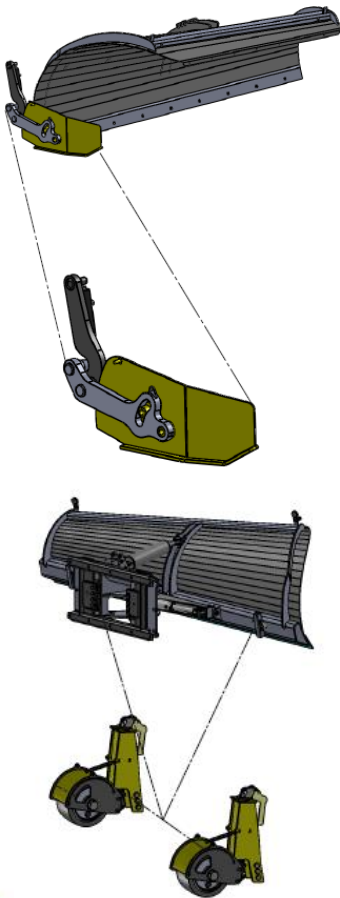

Kulutustallat ja jalakset:

Nimike :	Tilausnumero:	Sopivuus/ Lisätietoa:
Lautanen, ympäripyörivä	2502243	Stark -aurat, joiden paino alle 1900kg
Lautanen, Perinteinen	2500727	Kaikki Stark -aurat
Tukijalan sisäputki	2500689	Tappilukitteinen. Sopivuus :kaikki Stark-aurat joissa tappilukitteinen jalka.
Tukijalan sisäputki Relax	2500284	Kierresäätöinen sisäputki. Sopivuus: kaikki Stark- Relax aurat
Kierresäätöinen tukijalkapaketti	1050522	Sopivuus: kaikki Relax -mallit joissa kierresäätöinen tukijalka. Voidaan asentaa vanhoihin malleihin irrottamalla pois vanhan mekanismin pyörittäjän korvakkeet.
NLR Keskiterä	4501216	Relax -nivelaurat (ennen vuotta 2016 valmistetut)
NLR keskiterä	4507327	Relax -nivelaurat (vm.2016 eteenpäin)

Relax -nivelaurat:

<https://www.youtube.com/watch?v=DYypqIWHtoI>

Nimike	Tilausnumero	Sopivuus/ lisätietoa:
Maantie- varustepaketti	50615	NL3300R, NL3600R
Maantie- Varustepaketti	50618	NL4000R
Jälkiasennus- pala	2502062	Tarvitaan 2 kpl jos asennetaan ennen vuotta 2016 valmistettuihin auroihin.

HUOM. Varaosina saatavina Relax -nivelauroihin myös perinteistä pienempää keskikumia. Kysy!

Alueaurat ja perhosaurat:

Nimike	Tilausnumero	Sopivuus/ lisätietoa:
Lumistoppari AL	50744	Alueaurat AL2800-4000 Myös jälkiasennus- mahdollisuus. Vaatii korvakkeiden hitsaamisen.
Lumistoppari TA	50746	Perhosaurat TA2800-4000 Myös jälkiasennus- mahdollisuus. Vaatii korvakkeiden hitsaamisen.
Lumistoppari ALR	50745	Relax -alueaurat AL3100-3700R Myös jälkiasennus- mahdollisuus. Vaatii korvakkeiden hitsaamisen.
Lumistoppari TAR	50747	Relax perhosaurat TA3100- 3700R. Myös jälkiasennus- mahdollisuus. Vaatii korvakkeiden hitsaamisen.
Tukipyörät AL/TA	50716	Alueaurat ja perhosaurat (mallit AL ja TA 2800-3200)
Tukipyörät AL/TA	50715	Alueaurat ja perhosaurat (mallit AL ja TA 3600-4000)