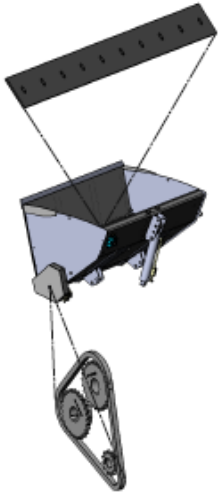

Hiekoituskauhat

Nimike	Tilausnumero:	Sopivuus/ lisätietoa
Ketjupyöräpaketti	50550	Kaikki Stark-hiekoituskauhat. Paketti sis.ketjun, liittimen ja ketjupyörän 3kpl
Pyöritysmoottori	8303013	Kaikki Stark-hiekoituskauhat
Hiekoitinkumi	8510016	Stark Hiekoituskauha HK 300
Hiekoitinkumi	88000047	Stark Hiekoituskauha HK450
Hiekoitinkumi	8510001	Stark Hiekoituskauha HK550, HK700
Hiekoitinkumi	8355013	Stark Hiekoituskauha HK1000, HK1200, HK1500, HK2000
Hiekoitinkumi	8510012	Stark Hiekoituskauha HK2500, HK3000

Aurat :

Nimike	Tilausnumero:	Sopivuus/ lisätietoa
Liukumuovipaketti	50546	Kaikki H-mallin U-aurat (myös H-Relax-mallit)
Liukumuovipaketti	50549	PA/TA/AL 3600-4000, NL3200, NL3600, NL4000, NL2800R, NL3100R, NL3300R, NL3600R, NL4000R
Liukumuovipaketti	50545	TA/AL3100R, 3400R, NL2400, NL2600, NL2800, NL3000 ja U-aurat ,muut kuin H-mallit.
Liukumuovipaketti	50551	NL1700-2200

Nimike	Tilausnumero:	Sopivuus/ lisätietoa
Sivukulutuspaala, vasen	4506134	Pulttikiinnitteinen. Sopivuus: Kaikki auramallit joissa sivukulutuspaalat. (pl. alimpana mainitut UAR- mallit)
Sivukulutuspaala, oikea	4506262	Pulttikiinnitteinen. Sopivuus: kaikki auramallit joissa sivukulutuspaalat. (pl. alimpana mainitut UAR- mallit)
Sivukulutuspaala	4507619	UAR 2950, UAR3400, UAR3750. Sama käy vasemmalle ja oikealle puolelle.