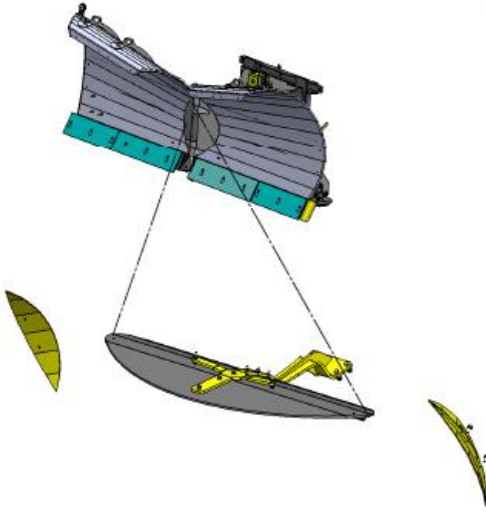

Relax -nivelaurat:

<https://www.youtube.com/watch?v=DYypqIWHtoI>

Nimike	Tilausnumero	Sopivuus/ lisätietoa:
Maantie- varustepaketti	50615	NL3300R, NL3600R
Maantie- Varustepaketti	50618	NL4000R
Jälkiasennus- pala	2502062	Tarvitaan 2 kpl jos asennetaan ennen vuotta 2016 valmistettuihin auroihin.

HUOM. Varaosina saatavina Relax -nivelauroihin myös perinteistä pienempää keskikumia. Kysy!

Alueaurat ja perhosaurat: