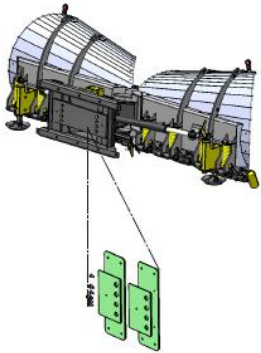

Aurat :

Nimike	Tilausnumero:	Sopivuus/ lisätietoa
Liukumuovipaketti	50546	Kaikki H-mallin U-aurat (myös H-Relax-mallit)
Liukumuovipaketti	50549	PA/TA/AL 3600-4000, NL3200, NL3600, NL4000, NL2800R, NL3100R, NL3300R, NL3600R, NL4000R
Liukumuovipaketti	50545	TA/AL3100R, 3400R, NL2400, NL2600, NL2800, NL3000 ja U-aurat ,muut kuin H-mallit.
Liukumuovipaketti	50551	NL1700-2200