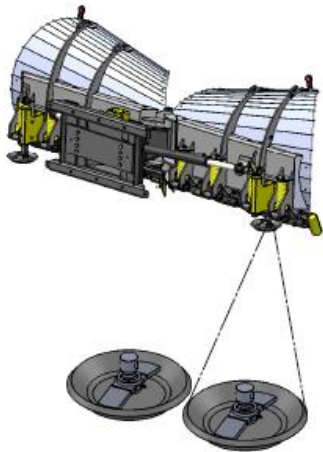

Nimike	Tilausnumero:	Sopivuus/ lisätietoa
Sivukulutuspaala, vasen	4506134	Pulttikiinnitteinen. Sopivuus: Kaikki auramallit joissa sivukulutuspaalat. (pl. alimpana mainitut UAR- mallit)
Sivukulutuspaala, oikea	4506262	Pulttikiinnitteinen. Sopivuus: kaikki auramallit joissa sivukulutuspaalat. (pl. alimpana mainitut UAR- mallit)
Sivukulutuspaala	4507619	UAR 2950, UAR3400, UAR3750. Sama käy vasemmalle ja oikealle puolelle.