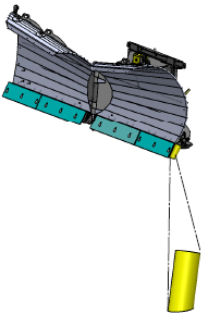

Hiekoituskauhat

Nimike	Tilausnumero:	Sopivuus/ lisätietoa
Ketjupyöräpaketti	50550	Kaikki Stark-hiekoituskauhat. Paketti sis.ketjun, liittimen ja ketjupyörän 3kpl
Pyöritysmoottori	8303013	Kaikki Stark-hiekoituskauhat
Hiekoitinkumi	8510016	Stark Hiekoituskauha HK 300
Hiekoitinkumi	88000047	Stark Hiekoituskauha HK450
Hiekoitinkumi	8510001	Stark Hiekoituskauha HK550, HK700
Hiekoitinkumi	8355013	Stark Hiekoituskauha HK1000, HK1200, HK1500, HK2000
Hiekoitinkumi	8510012	Stark Hiekoituskauha HK2500, HK3000

Nimike	Tilausnumero:	Sopivuus/ lisätietoa
Sivukulutuspaala, vasen	4506134	Pulttikiinnitteinen. Sopivuus: Kaikki auramallit joissa sivukulutuspaalat. (pl. alimpana mainitut UAR- mallit)
Sivukulutuspaala, oikea	4506262	Pulttikiinnitteinen. Sopivuus: kaikki auramallit joissa sivukulutuspaalat. (pl. alimpana mainitut UAR- mallit)
Sivukulutuspaala	4507619	UAR 2950, UAR3400, UAR3750. Sama käy vasemmalle ja oikealle puolelle.